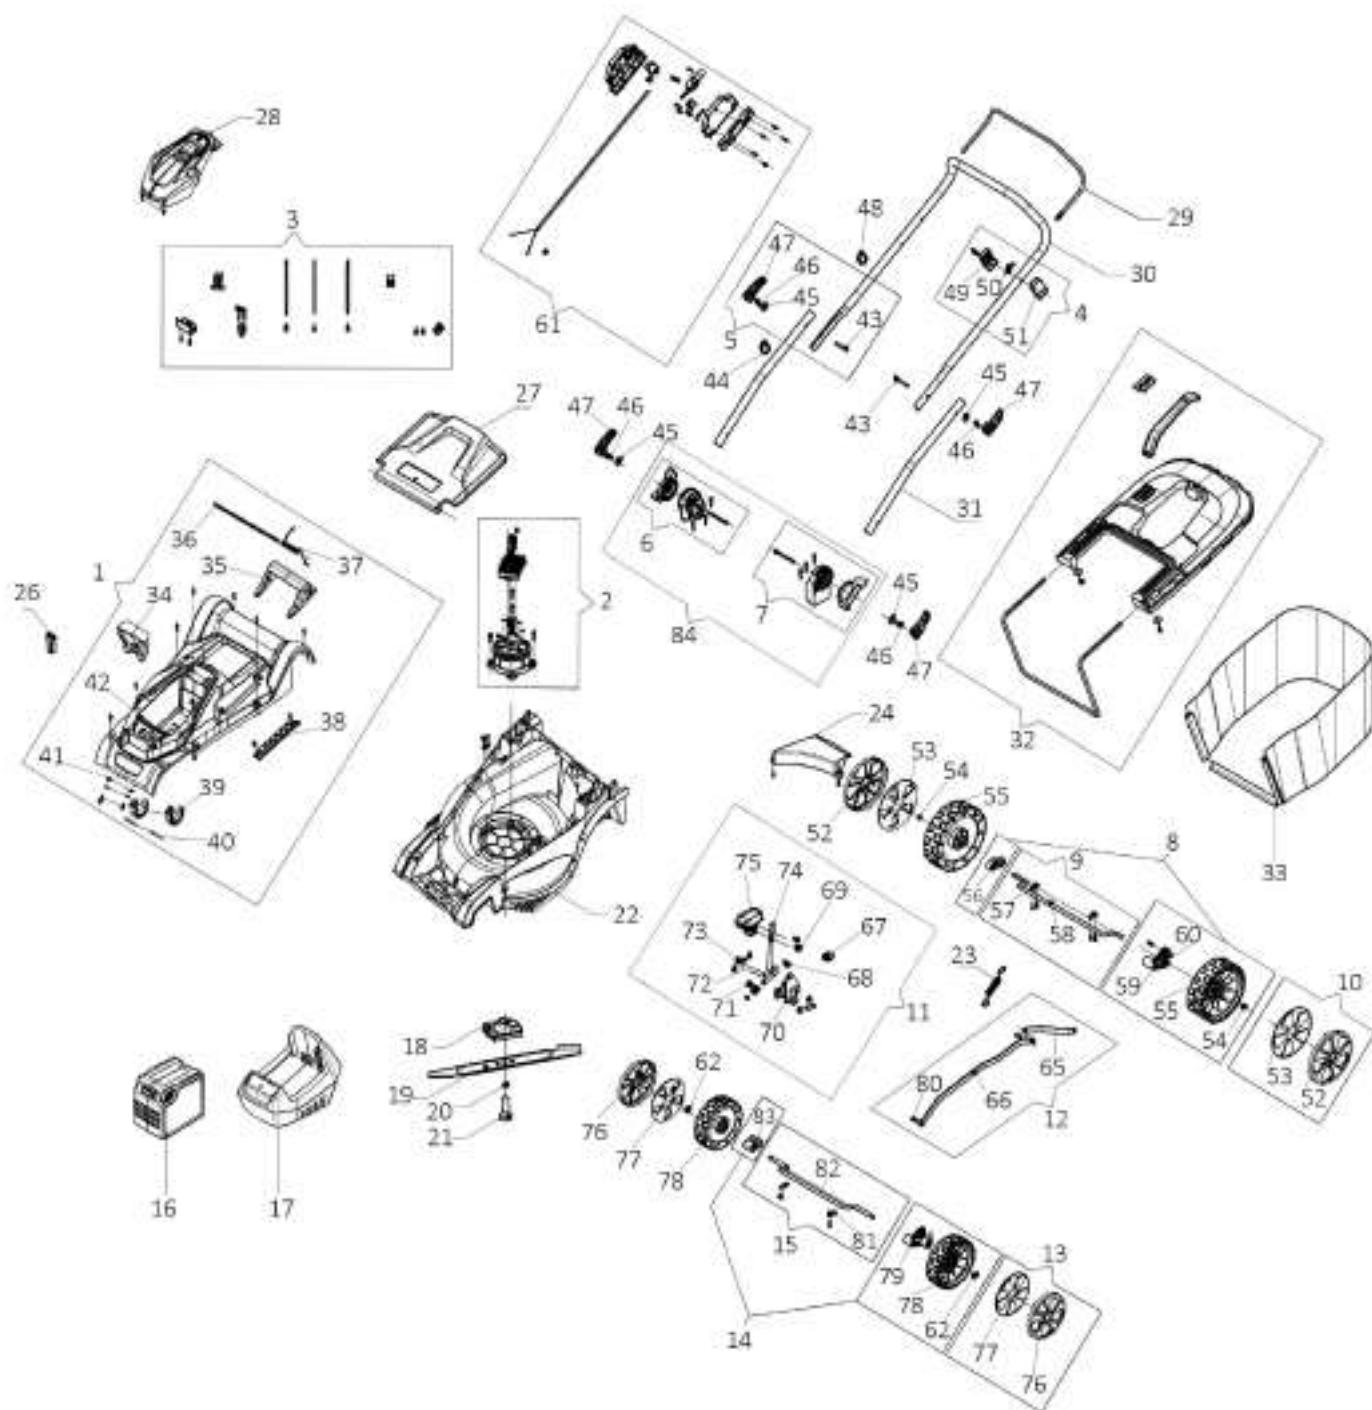

Gi 40 P Kosiarki

Документы

[Katalog części zamiennych](#)

изображение Katalog części zamiennych

Znak	Ilość	Kod artykuł	Opis	Ważność od	Ważność do	Notakt	Biuletyny
1	1	LR000093R	Pokrywa górna				
2	1	LR000094R	Silnik				
3	1	LR000095R	Okablowanie				
4	1	-	Niedostępny dla tego urządzenia				
5	4	LR000098R	Dzwignia napinająca				
6	1	LR000100R	Mocowanie				
7	1	LR000101R	Mocowanie				
8	2	LR000102R	Zestaw kół tylnych				
9	1	LR000103R	Tylne os				
10	2	LR000104R	Pokrywa koła				
11	1	LR000106R	Dzwignia				
12	1	LR000108R	Cięgno				
13	2	LR000109R	Pokrywa koła				
14	2	LR000110R	Zestaw koła przedniego				
15	1	LR000111R	Os przednia				
16	1	54030027	Bateria				
16	1	54030031	Bateria				
17	1	54030007	Ladowarka				
17	1	54030018	Ladowarka			Fast charger	
18	1	LR000049R	Piasta				
19	1	LR000050R	Ostrze				
20	1	LR000051R	Podkładka				
21	1	LR000053R	Śruba				
22	1	LR000046R	Korpus				
23	1	LR000074R	Przeciwwaga				
24	1	LR000047R	Płyta główna				
26	1	LR000017R	Klucz bezpieczeństwa				
27	1	LR000032R	Przesłona				
28	1	LR000014R	Pokrywa				
29	1	LR000002R	Dzwignia				
30	1	LR000003R	Uchwyt				
31	1	LR000013R	Uchwyt rura				
32	1	LR000085R	Rama kpl.				
33	1	LR000081R	Zbiornik ściętej trawy				
34	1	LR000018R	Okładzina				
35	2	LR000034R	Uchwyt				
36	1	LR000030R	Walek				
37	1	LR000031R	Sprężyna				
38	1	LR000036R	Płyta				
39	1	LR000038R	Mocowanie				
40	1	LR000039R	Trzpień (zabezpieczający)				
41	1	LR000037R	Magnes				
42	1	LR000035R	Pokrywa obudowy				