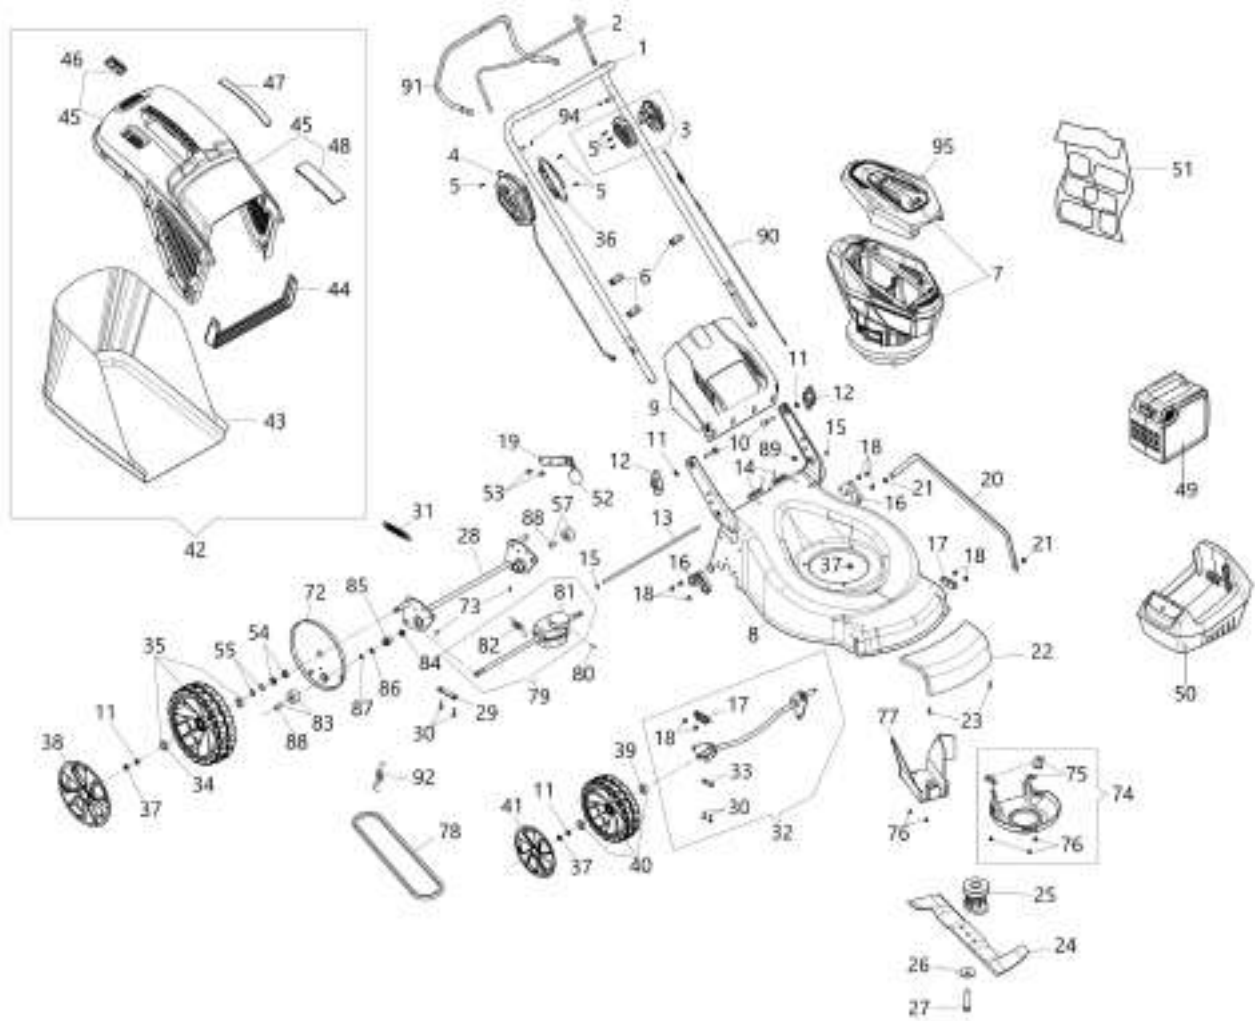

Gi 44 T Kosiarki

Документы

[Katalog części zamiennych](#)

изображение Katalog części zamiennych

Znak	Ilosc	Kod artykul	Opis	Waznosc od	Waznosc do	Notakt	Biuletyny
1	1	54110007R	Uchwyt				
2	1	54090013AR	Dzwignia ssania				
3	1	54090068	Opaska zestaw				
4	1	54092001AR	Rozrusznik kpl.				
5	6	3993016R	Śruba				
6	3	66060231R	Tasma				
7	1	54110002BR	Silnik elektryczny				
8	1	66100273R	Korpus				
9	1	54090050R	Przeslona				
10	2	3910015R	Śruba				
11	6	3916008R	Podkladka				
12	2	66070943R	Dzwignia napinajaca				
13	1	66110026R	Os deflektora				
14	1	66110609A	Kit Sprezyna				
15	2	3045034R	Podkladka				
16	2	66110781R	Mocowanie				
17	2	66070709AR	Mocowanie				
18	10	3032015R	Nit				
19	1	66070018R	Dzwignia				
20	1	66100035	Ciegno				
21	2	3045035R	Podkladka				
22	1	66070940R	Oslona				
23	2	3960137R	Śruba				
24	1	66100221R	Prawy nóż mulching				
25	1	54110011R	Piasta				
26	1	66060384R	Podkladka				
27	1	3906150R	Śruba				
28	1	66070013C	Tylna os				
29	2	66030039	Plytka				
30	8	3960031R	Śruba				
31	1	66070036R	Sprężyna				
32	1	66070748	Zestaw belki				
33	2	66070712R	Plytka				
34	4	66030081R	Lozysko				
35	2	66071063R	Kolo kpl.				
36	1	54090008R	Opaska				
37	5	3914010R	Nakretka				
38	2	66070884R	Pokrywa kola				
39	4	66030081R	Lozysko				
40	2	66070724R	Zestaw kól				
41	2	66070848R	Pokrywa kola				
42	1	66070904	Zbiornik scietej trawy kpl.				
43	1	66070875R	Zbiornik scietej trawy				
44	1	66070133R	Mocowanie				