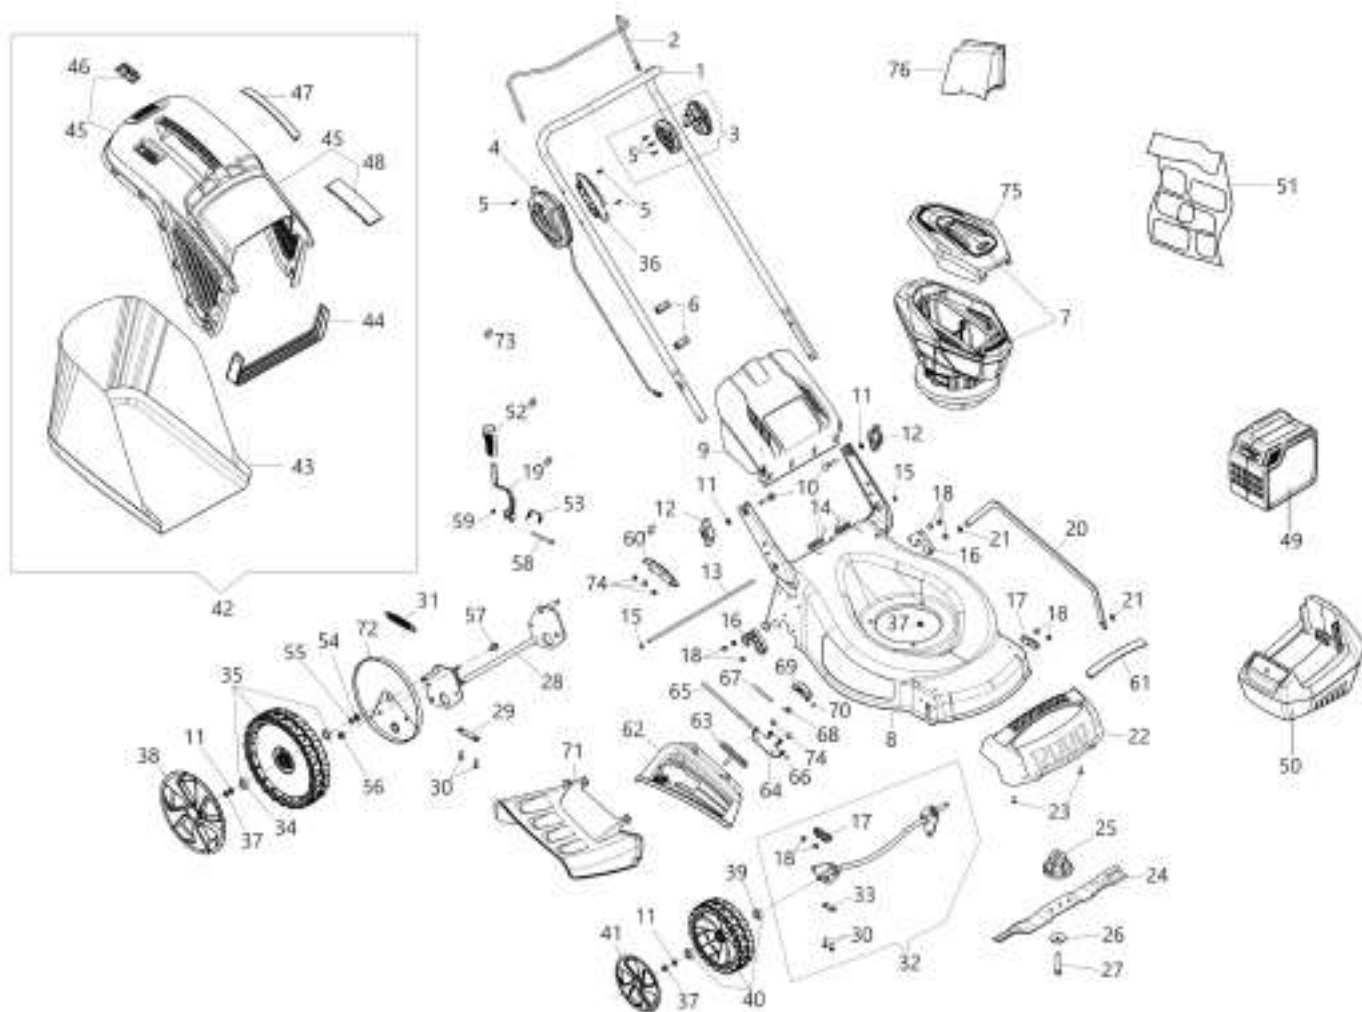

Gi 48 P Kosiarki

Документы

[Katalog części zamiennych](#)

изображение Katalog części zamiennych

Znak	Ilosc	Kod artykul	Opis	Waznosc od	Waznosc do	Notakt	Biuletyny
1	1	54090034R	Uchwyt kpl.				
2	1	54090013AR	Dzwignia ssania				
3	1	54090068	Opaska zestaw				
4	1	54092001AR	Rozrusznik kpl.				
5	6	3993016R	Śruba				
6	2	66060231R	Tasma				
7	1	54100001R	Silnik elektryczny				
8	1	66110783R	Korpus				
9	1	54090050R	Przeslona				
10	2	3910015R	Śruba				
11	6	3916008R	Podkladka				
12	2	66070943R	Dzwignia napinajaca				
13	1	66110026R	Os deflektora				
14	1	66110609A	Kit Sprezyna				
15	2	3045034R	Podkladka				
16	2	66110781R	Mocowanie				
17	2	66070709AR	Mocowanie				
18	10	3032015R	Nit				
19	1	66070286CR	Dzwignia				
20	1	66110100	Ciegno				
21	2	3045035R	Podkladka				
22	1	66070488R	Oslona				
23	2	3075114R	Śruba				
24	1	54110015R	Prawy nóż mulching				
25	1	54090038R	Piasta				
26	1	66060384R	Podkladka				
27	1	3906150R	Śruba				
28	1	66070287AR	Tylna os				
29	2	66030039	Plytka				
30	8	3960031R	Śruba				
31	1	66070036R	Sprężyna				
32	1	66070749	Zestaw belki				
33	2	66070712R	Plytka				
34	4	3035023R	Lozysko				
35	2	66071056R	Kolo kpl.				
36	1	54090008R	Opaska				
37	7	3914010R	Nakretka				
38	2	66070887R	Pokrywa kola				
39	4	3035023R	Lozysko				
40	2	66070722R	Zestaw kól				
41	2	66070884R	Pokrywa kola				
42	1	66070904	Zbiornik scietej trawy kpl.				
43	1	66070875R	Zbiornik scietej trawy				
44	1	66070133R	Mocowanie				