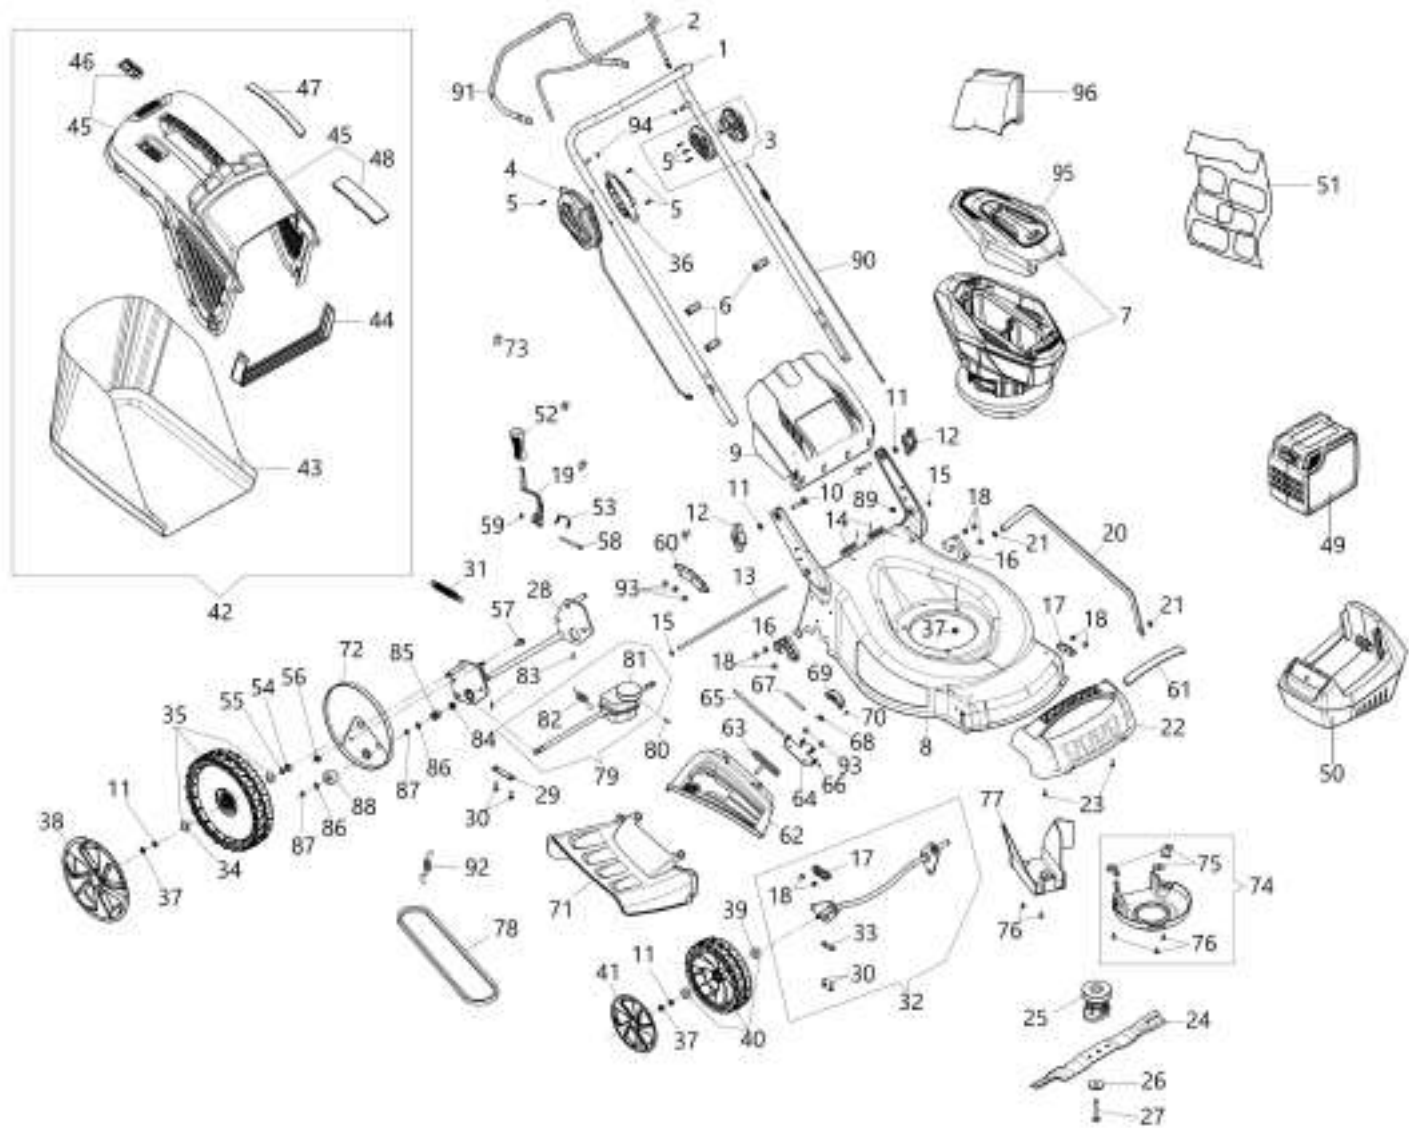

Gi 48 T Kosiarki

Документы

[Katalog części zamiennych](#)

изображение Katalog części zamiennych

Znak	Ilosc	Kod artykul	Opis	Waznosc od	Waznosc do	Notakt	Biuletyny
1	1	54110007R	Uchwyt				
2	1	54090013AR	Dzwignia ssania				
3	1	54090068	Opaska zestaw				
4	1	54092001AR	Rozrusznik kpl.				
5	6	3993016R	Śruba				
6	3	66060231R	Tasma				
7	1	54110002BR	Silnik elektryczny				
8	1	66110783R	Korpus				
9	1	54090050R	Przeslona				
10	2	3910015R	Śruba				
11	6	3916008R	Podkladka				
12	2	66070943R	Dzwignia napinajaca				
13	1	66110026R	Os deflektora				
14	1	66110609A	Kit Sprezyna				
15	2	3045034R	Podkladka				
16	2	66110781R	Mocowanie				
17	2	66070709AR	Mocowanie				
18	10	3032015R	Nit				
19	1	66070286CR	Dzwignia				
20	1	66110100	Ciegno				
21	2	3045035R	Podkladka				
22	1	66070488R	Oslona				
23	2	3075114R	Śruba				
24	1	54110015R	Prawy nóż mulching				
25	1	54110011R	Piasta				
26	1	66060384R	Podkladka				
27	1	3906150R	Śruba				
28	1	66070287AR	Tylna os				
29	2	66030039	Plytka				
30	8	3960031R	Śruba				
31	1	66070036R	Sprężyna				
32	1	66070749	Zestaw belki				
33	2	66070712R	Plytka				
34	4	3035023R	Lozysko				
35	2	66071056R	Kolo kpl.				
36	1	54090008R	Opaska				
37	7	3914010R	Nakretka				
38	2	66070887R	Pokrywa kola				
39	4	3035023R	Lozysko				
40	2	66070722R	Zestaw kól				
41	2	66070884R	Pokrywa kola				
42	1	66070904	Zbiornik scietej trawy kpl.				
43	1	66070875R	Zbiornik scietej trawy				
44	1	66070133R	Mocowanie				