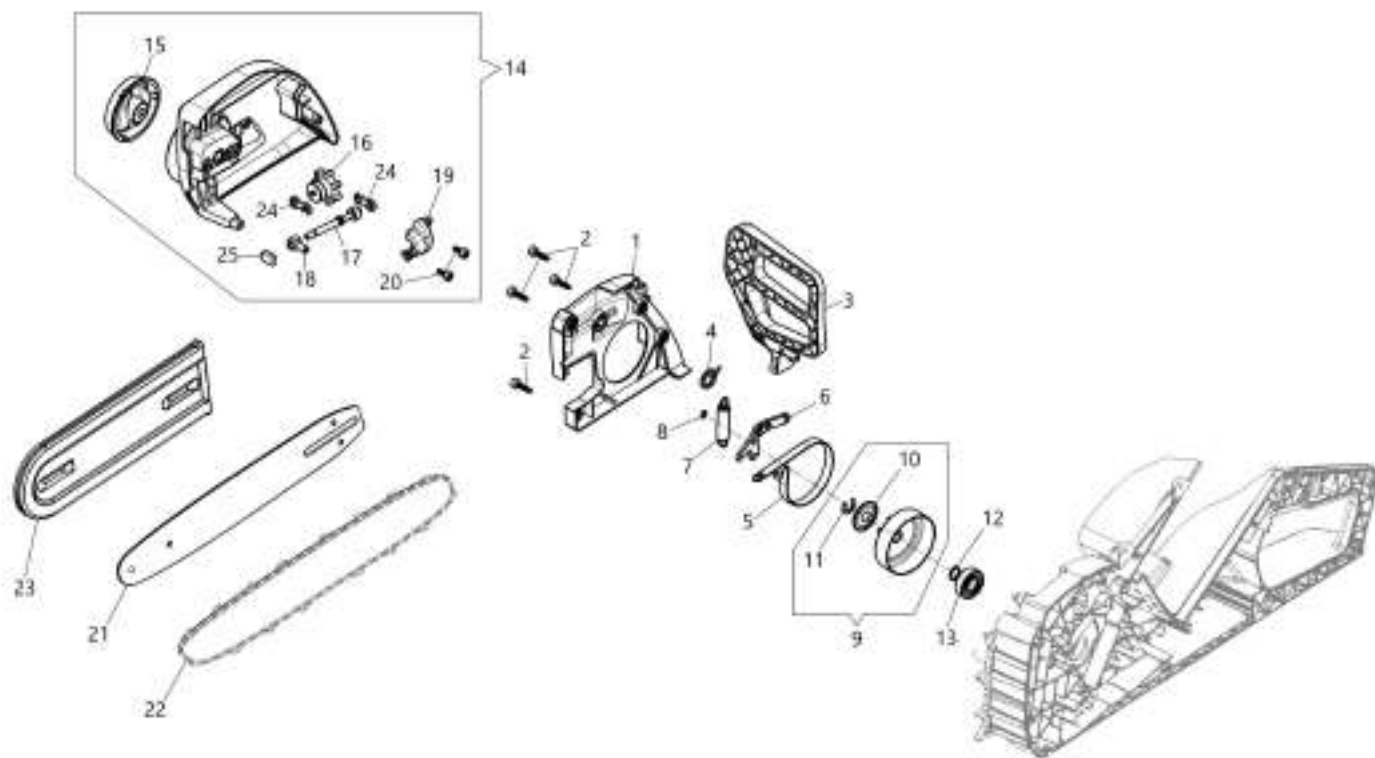

GSi 30 Pilarki lancuchowe

Документы

Silnik - Skrzynia korbowa

Oslona lancucha - Sprzeglo

изображение Silnik - Skrzynia korbowa

Znak	Ilosc	Kod artykul	Opis	Waznosc od	Waznosc do	Notakt	Biuletyny
1	1	54050021R	Uchwyt				
2	1	54050004R	Pokrywa			DX / Right	
3	14	3893016AR	Śruba				
4	1	54050038BR	Połowa skrzyni korbowej			SX / Left	
6	3	3893060R	Śruba				
7	1	54050002BR	Połowa skrzyni korbowej			DX / Right	
8	1	54050019R	Przycisk (blok)				
9	1	3893013R	Śruba				
10	1	54052001AR	Układ elektryczny				
11	1	54070015R	Wyłącznik				
12	1	54050003R	Pokrywa			SX / Left	
13	1	50050052R	Szpilka				
14	1	54050069R	Zbiornik				
15	1	54050067R	Korek oleju				
16	1	4098658AR	Zawór odpowietrznika				
17	1	54050066R	Rura zasysająca olej				
18	1	54052005R	Silnik kpl.				
19	3	3893060R	Śruba				
20	1	50072010BR	Filtr oleju				
21	1	54050072R	Dzwignia gazu				
22	1	54050020R	Sprężyna				
23	1	54050076R	Sprężyna				
24	1	50010243R	Trzpień (zabezpieczający)				
25	1	LR000090R	Zestaw pompa oleju				
26	1	LR000092R	Przewód olejowy				
27	1	54050070R	Uszczelka				
28	1	LR000091R	Zestaw przekładni ślimakowej				
29	1	54030031	Bateria				
30	1	54030007	Ladowarka				
30	1	54030018	Ladowarka			Fast charger	