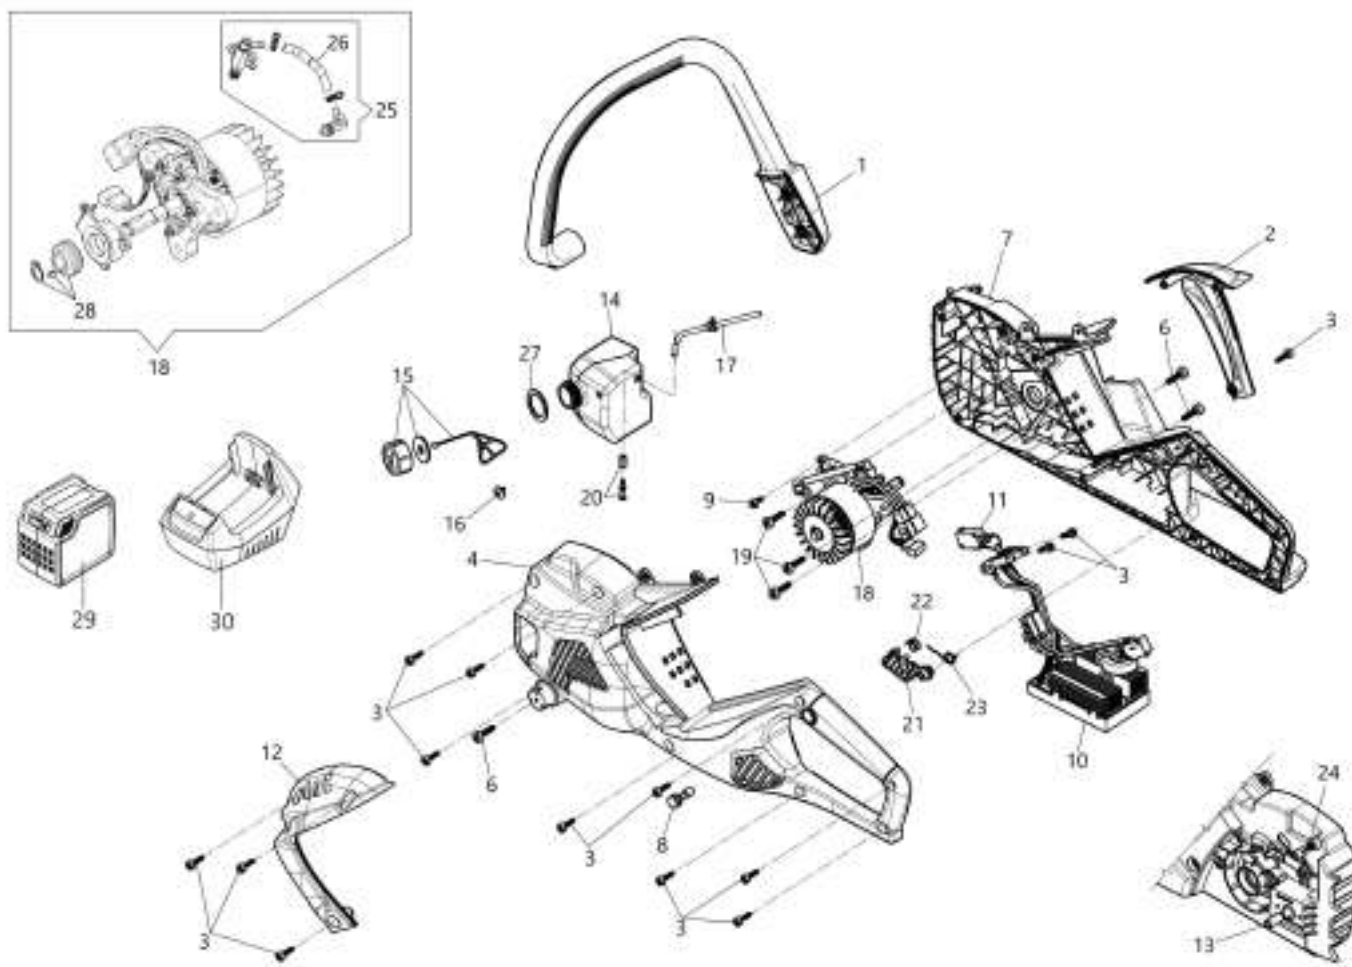

GSi 30 Pilarki lancuchowe

Документы

Silnik - Skrzynia korbowa

Oslona lancucha - Sprzeglo

изображение Silnik - Skrzynia korbowa

Znak	Ilosc	Kod artykul	Opis	Waznosc od	Waznosc do	Notakt	Biuletyny
1	1	54050021R	Uchwyt				
2	1	54050004R	Pokrywa			DX / Right	
3	14	3893016AR	Śruba				
4	1	54050038BR	Połowa skrzyni korbowej			SX / Left	
6	3	3893060R	Śruba				
7	1	54050002BR	Połowa skrzyni korbowej			DX / Right	
8	1	54050019R	Przycisk (blok)				
9	1	3893013R	Śruba				
10	1	54052001AR	Układ elektryczny				
11	1	54070015R	Wyłącznik				
12	1	54050003R	Pokrywa			SX / Left	
13	1	50050052R	Szpilka				
14	1	54050069R	Zbiornik				
15	1	54050067R	Korek oleju				
16	1	4098658AR	Zawór odpowietrznika				
17	1	54050066R	Rura zasysająca olej				
18	1	54052005R	Silnik kpl.				
19	3	3893060R	Śruba				
20	1	50072010BR	Filtr oleju				
21	1	54050072R	Dzwignia gazu				
22	1	54050020R	Sprężyna				
23	1	54050076R	Sprężyna				
24	1	50010243R	Trzpień (zabezpieczający)				
25	1	LR000090R	Zestaw pompa oleju				
26	1	LR000092R	Przewód olejowy				
27	1	54050070R	Uszczelka				
28	1	LR000091R	Zestaw przekładni ślimakowej				
29	1	54030031	Bateria				
30	1	54030007	Ladowarka				
30	1	54030018	Ladowarka			Fast charger	