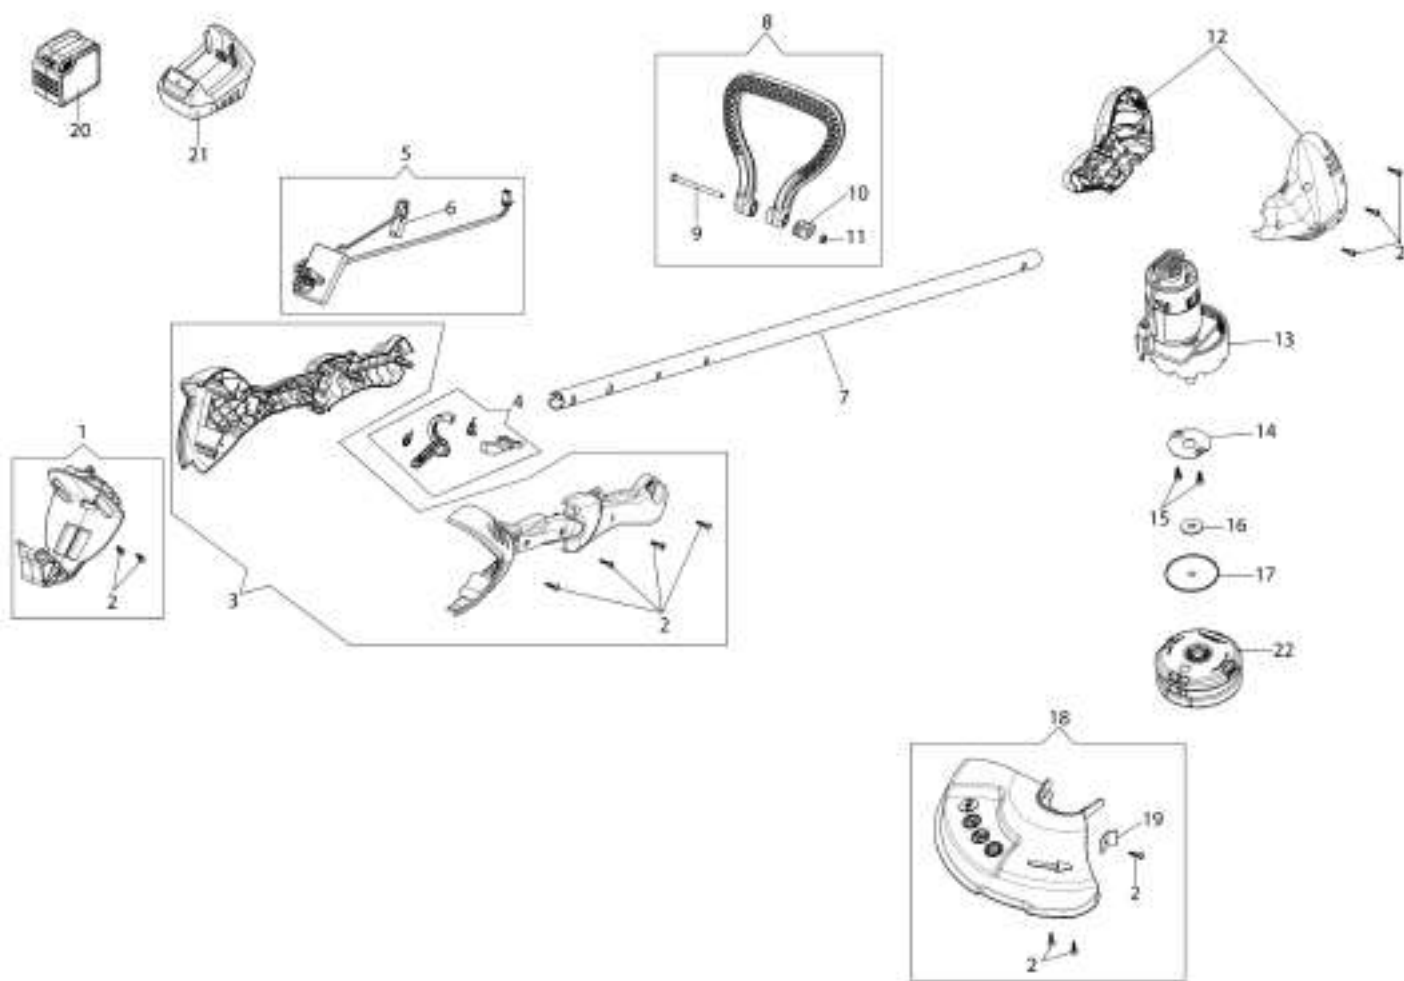

BCi 30 Kosa spalinowa

Документы

[Katalog części zamiennych](#)

[Głowica Load&Go D.103](#)

изображение Katalog części zamiennych

Znak	Ilosc	Kod artykul	Opis	Waznosc od	Waznosc do	Notakt	Biuletyny
1	1	54042002R	Zestaw Lacznik walu				
2	23	3893016AR	Śruba				
3	1	54040072	Zestaw uchwyty				
4	1	54040074	Dzwignia gazu kpl.				
5	1	54042009BR	Układ elektryczny				
6	1	54040016R	Wyłącznik				
7	1	54040055R	Oslona Ø24				
8	1	54040075	Zestaw uchwyty				
9	1	3806056R	Śruba				
10	1	54040033AR	Pokretlo				
11	1	034000013R	Nakretka				
12	1	54040066	Pokrywa				
13	1	54042008AR	Silnik kpl.				
14	1	54040054R	Plytka				
15	2	3893013R	Śruba				
16	1	3918013R	Podkladka				
17	1	54040053R	Tarcza (oslona)				
18	1	54040076	Oslona				
19	1	4174275R	Ostrze				
20	1	54030031	Bateria			40V - 5AH	
20	1	54030027	Bateria			40V - 2,5AH	
21	1	54030007	Ladowarka				
21	1	54030018	Ladowarka			Fast charger	
22	1	63149001	Glowica Load&Go				

изображение Glowica Load&Go D.103

Znak	Ilosc	Kod artykul	Opis	Waznosc od	Waznosc do	Notakt	Biuletyny
1	1	63100018R	Kit Sprezyna				
2	2	63140007R	Tulejka				
3	1	63140008R	Szpula zylki				
4	1	63140005R	Pokretlo				
5	1	63140006R	Dolna pokrywa				
6	1	63149001	Glowica Load&Go				