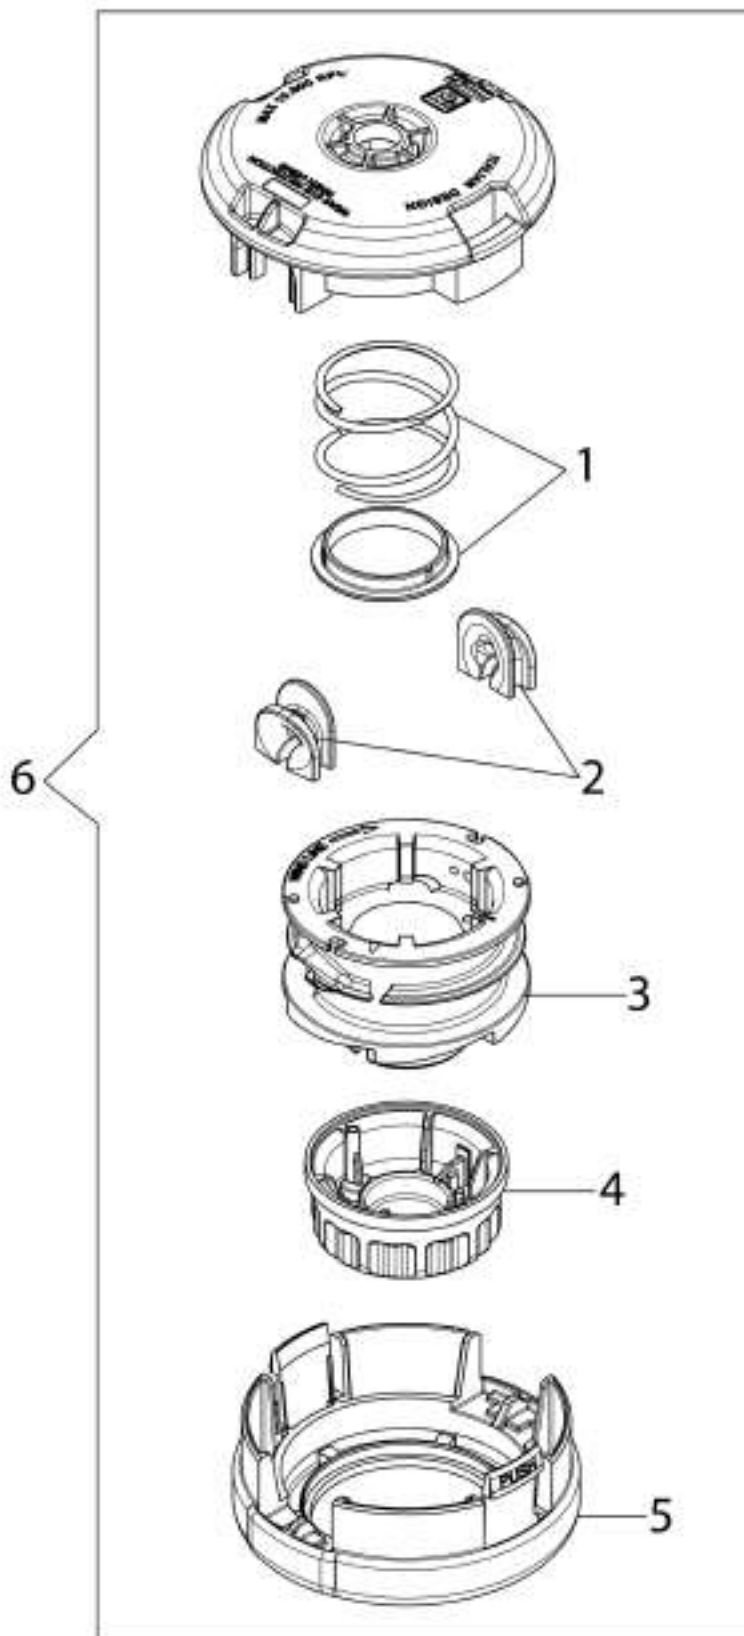

BCi 30 Kosa spalinowa

Документы

[Katalog części zamiennych](#)

[Głowica Load&Go D.103](#)

изображение Katalog części zamiennych

Znak	Ilosc	Kod artykul	Opis	Waznosc od	Waznosc do	Notakt	Biuletyny
1	1	54042002R	Zestaw Lacznik walu				
2	23	3893016AR	Śruba				
3	1	54040072	Zestaw uchwyty				
4	1	54040074	Dzwignia gazu kpl.				
5	1	54042009BR	Układ elektryczny				
6	1	54040016R	Wyłącznik				
7	1	54040055R	Oslona Ø24				
8	1	54040075	Zestaw uchwyty				
9	1	3806056R	Śruba				
10	1	54040033AR	Pokretlo				
11	1	034000013R	Nakretka				
12	1	54040066	Pokrywa				
13	1	54042008AR	Silnik kpl.				
14	1	54040054R	Plytka				
15	2	3893013R	Śruba				
16	1	3918013R	Podkladka				
17	1	54040053R	Tarcza (oslona)				
18	1	54040076	Oslona				
19	1	4174275R	Ostrze				
20	1	54030031	Bateria			40V - 5AH	
20	1	54030027	Bateria			40V - 2,5AH	
21	1	54030007	Ladowarka				
21	1	54030018	Ladowarka			Fast charger	
22	1	63149001	Glowica Load&Go				

изображение Glowica Load&Go D.103

Znak	Ilosc	Kod artykul	Opis	Waznosc od	Waznosc do	Notakt	Biuletyny
1	1	63100018R	Kit Sprezyna				
2	2	63140007R	Tulejka				
3	1	63140008R	Szpula zylki				
4	1	63140005R	Pokretlo				
5	1	63140006R	Dolna pokrywa				
6	1	63149001	Glowica Load&Go				