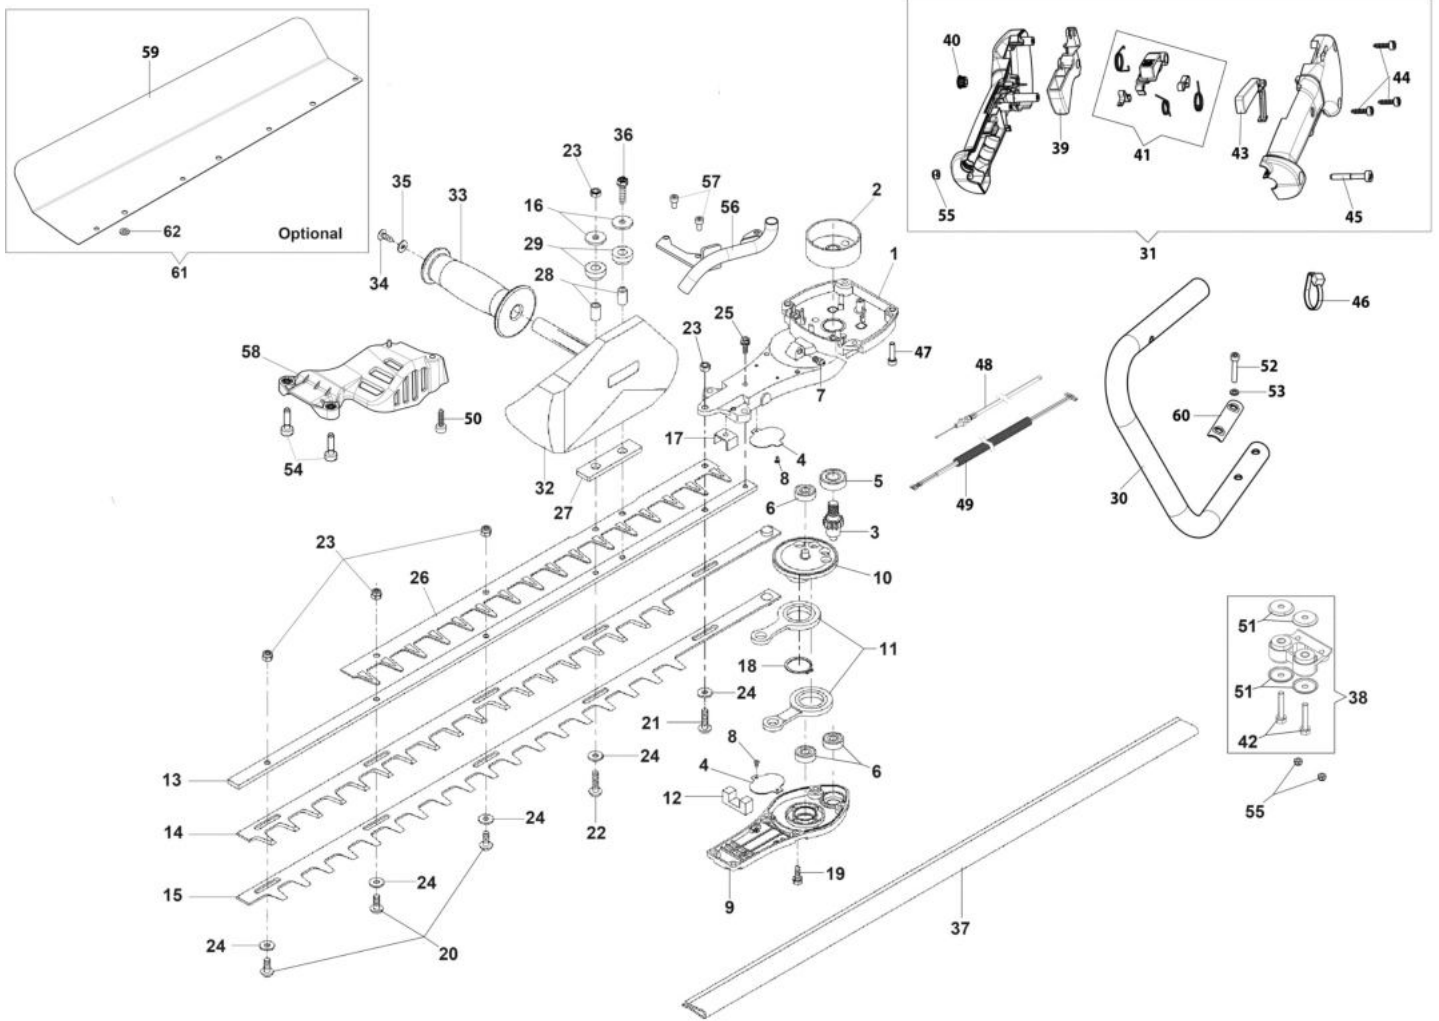

изображение Blades assy

Ref.Nu	Qty	Part number	Description	Validity from	Validity till	Notes	Bulletin
1	1	W58070017R	Upper case				
2	1	W58070011R	Clutch drum				
3	1	W58040005	Sprocket				
4	2	W58040006	Plate				
5	1	W58040007R	Bearing				
6	3	W58040008R	Bearing				
7	1	W58040009	Nipple				
8	4	W58040010	Screw				
9	1	W58040011	Cover				
10	1	W58040012	Chain sprocket				
11	2	W58040013R	Connecting rod				
12	1	W58040014	Felt				
13	1	W58040066	Plate				
14	1	W58040067R	Upper blade				
15	1	W58070008R	Lower blade				
16	2	W58040069R	Washer				
17	1	W58040018	Plate				
18	1	W58040019	Ring				
19	6	W58070013R	Screw				
20	3	W58040021R	Screw				
21	1	W58040022	Screw				
22	1	W58040070	Screw				
23	5	W58040023R	Nut				
24	5	W58040024R	Washer				
25	1	W58070016R	Screw				
26	1	W58040083	Guard				
27	1	W58040073	Gasket				
28	2	W58040074R	Spacer				
29	2	W58040401	AV-mount				
30	1	58090073R	Handle				
31	1	58090099	Handle kit				
32	1	W58070019R	Handle				
33	1	W58070018R	Knob				
34	1	3918005R	Washer				
35	1	3893054R	Screw				
36	1	W58040080	Screw				
37	1	W58040081	Blade cover				
38	1	W58040399	Support				
39	1	61380064R	Throttle lever				
40	1	61070056	Cap				
41	1	61370294	Lever group				
42	1	W58070020R	Screw				
43	1	61370114R	Lever				
44	3	3893016AR	Screw				
45	1	3891054R	Screw				
46	1	61170132R	Grommet