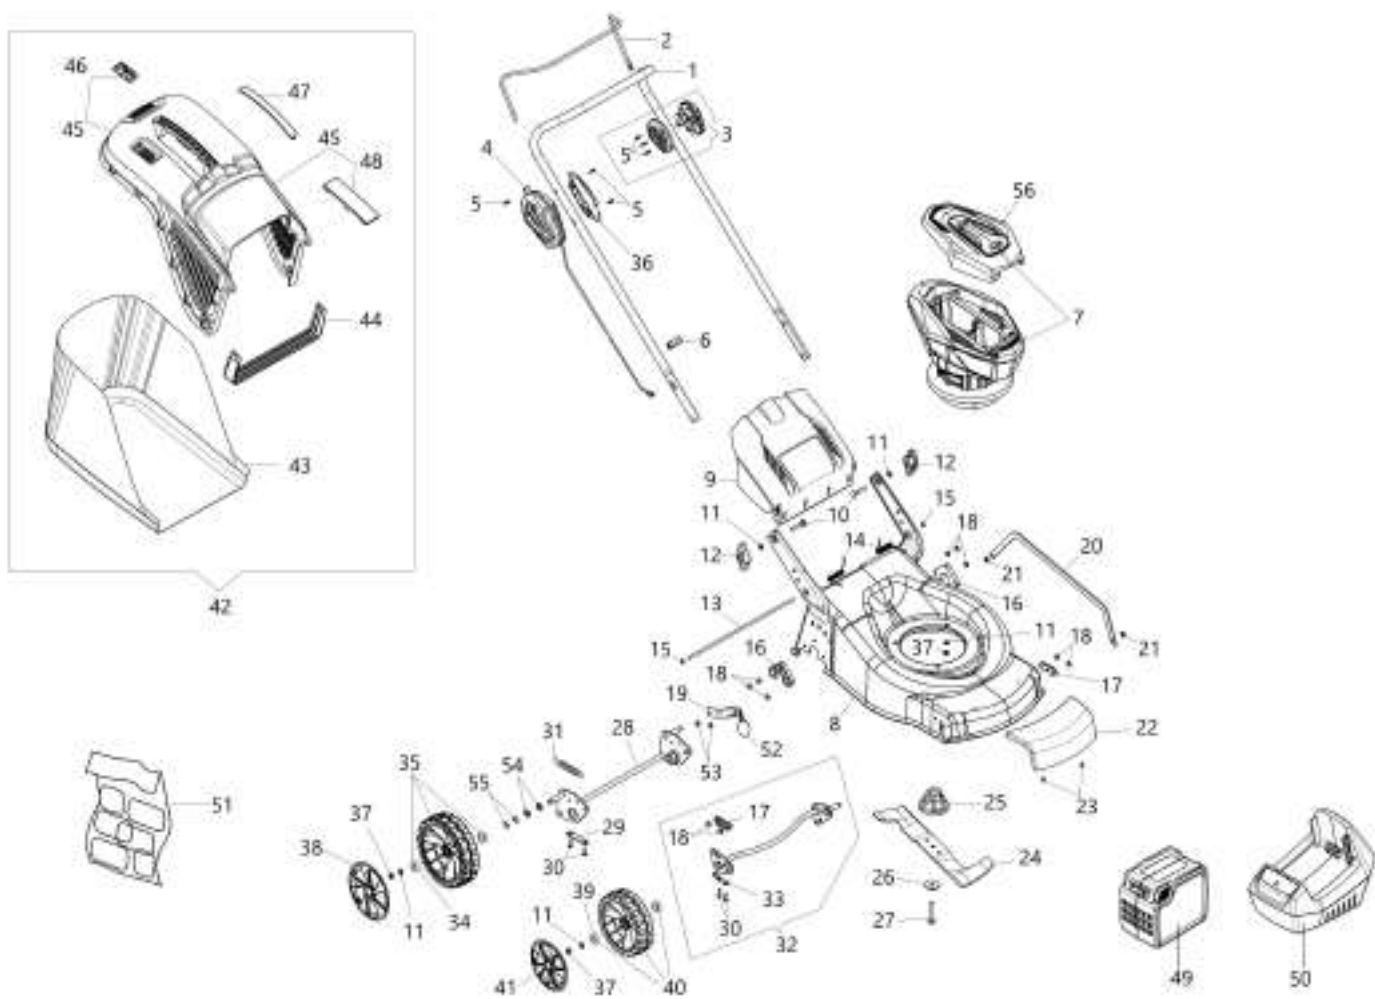

Gi 44 P Kosiarki

Документы

[Katalog części zamiennych](#)

изображение Katalog części zamiennych

Znak	Ilość	Kod artykuł	Opis	Ważność od	Ważność do	Notakt	Biuletyny
1	1	54090034R	Uchwyt kpl.				
2	1	54090013AR	Dzwignia ssania				
3	1	54090068	Opaska zestaw				
4	1	54092001AR	Rozrusznik kpl.				
5	6	3993016R	Śruba				
6	1	66060231R	Tasma				
7	1	54090030R	Silnik elektryczny				
8	1	66100273R	Korpus				
9	1	54090050R	Przesłona				
10	2	3910015R	Śruba				
11	9	3916008R	Podkładka				
12	2	66070943R	Dzwignia napinająca				
13	1	66110026R	Os deflektora				
14	1	66110609A	Kit Sprezyna				
15	2	3045034R	Podkładka				
16	2	66110781R	Mocowanie				
17	2	66070709AR	Mocowanie				
18	10	3032015R	Nit				
19	1	66070018R	Dzwignia				
20	1	66100035R	Ciegno				
21	2	3045035R	Podkładka				
22	1	66070940R	Oslona				
23	2	3960137R	Śruba				
24	1	66100221R	Prawy nóż mulching				
25	1	54090038R	Piasta				
26	1	66060384R	Podkładka				
27	1	3906150R	Śruba				
28	1	66070013C	Tylna os				
29	2	66030039	Płytki				
30	8	3960031R	Śruba				
31	1	66070036R	Sprężyna				
32	1	66070748	Zestaw belki				
33	2	66070712R	Płytki				
34	4	3035023R	Łożysko				
35	2	66070722R	Zestaw kół				
36	1	54090008R	Opaska				
37	7	3914010R	Nakretka				
38	2	66070884R	Pokrywa kola				
39	4	66030081R	Łożysko				
40	2	66070724R	Zestaw kół				
41	2	66070848R	Pokrywa kola				
42	1	66070904	Zbiornik ściętej trawy kpl.				
43	1	66070875R	Zbiornik ściętej trawy				
44	1	66070133R	Mocowanie				

Znak	Ilosc	Kod artykul	Opis	Waznosc od	Waznosc do	Notakt	Biuletyny
45	1	66072047R	Rama				
46	1	66070521R	Przeslona				
47	1	66070523R	Pokrywa				
48	1	66070466R	Blokada				
49	1	54030027	Bateria			40V - 2,5AH	
49	1	54030031	Bateria			40V - 5AH	
50	1	54030007	Ladowarka				
50	1	54030018	Ladowarka			Fast charger	
51	1	54090066	Zestaw etykiet				
52	1	66110683	Pokretlo				
53	2	3032018R	Nit				
54	4	3916015R	Podkladka				
55	4	3027001R	Podkladka				
56	1	54090089	Zestaw pokrywek				