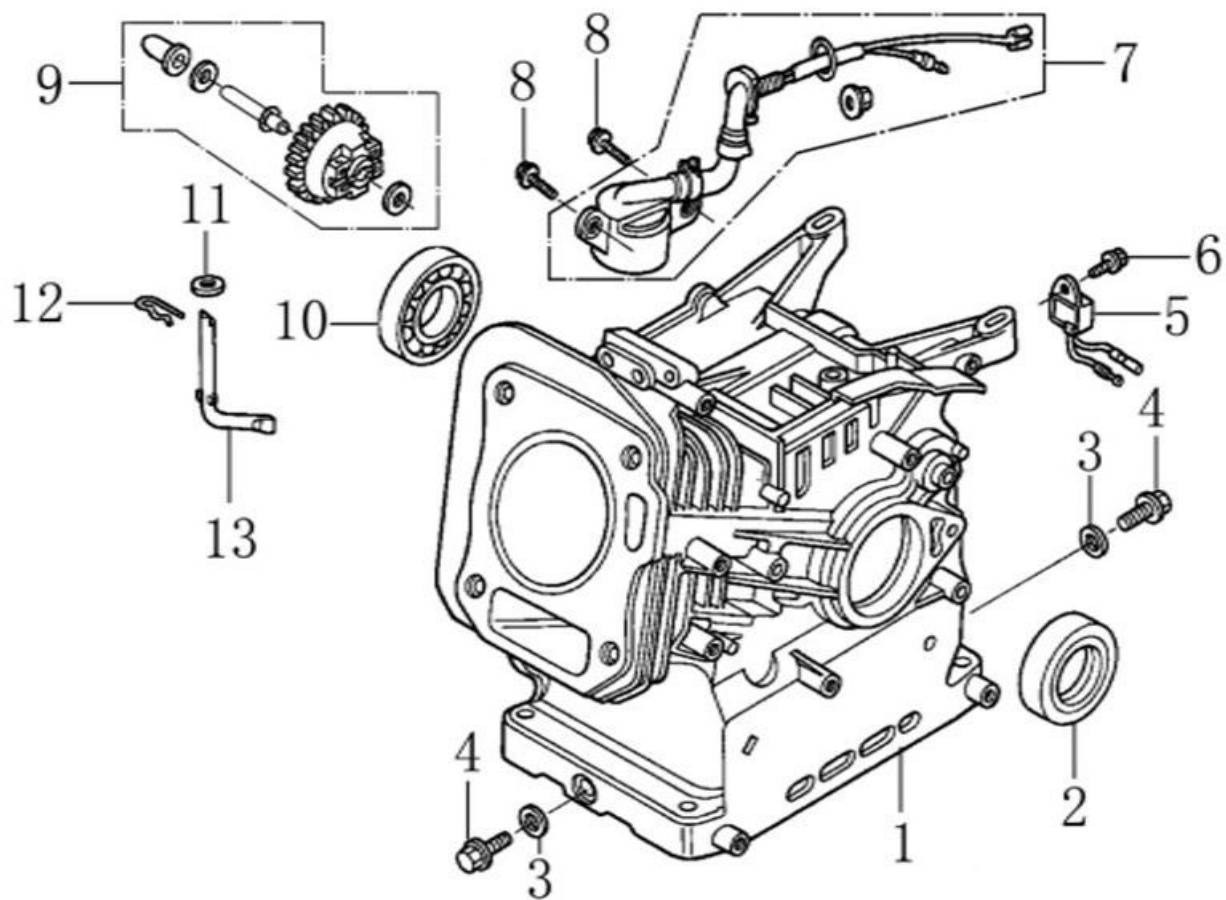

## изображение Cylinder head

Ref.Nu	Qty	Part number	Description	Validity from	Validity till	Notes	Bulletin
1	1	L66152225	Cylinder				
2	2	L66152082	Stud				
3	2	L66152083	Pin				
4	1	L66152226	Gasket				
5	2	L66152085	Stud				
6	1	L66152086	Spark plug				
7	4	L66152087	Screw				
8	1	L66152227	Gasket				
9	1	L66152228	Cover				
10	4	L66152090	Screw				
11	1	L66152229	Breather fuel pipe				
12	1	L66152230	Gasket				
13	1	L66152231	Cover				
14	2	L66152232	Screw				
15	1	L66152233	Oil filter				