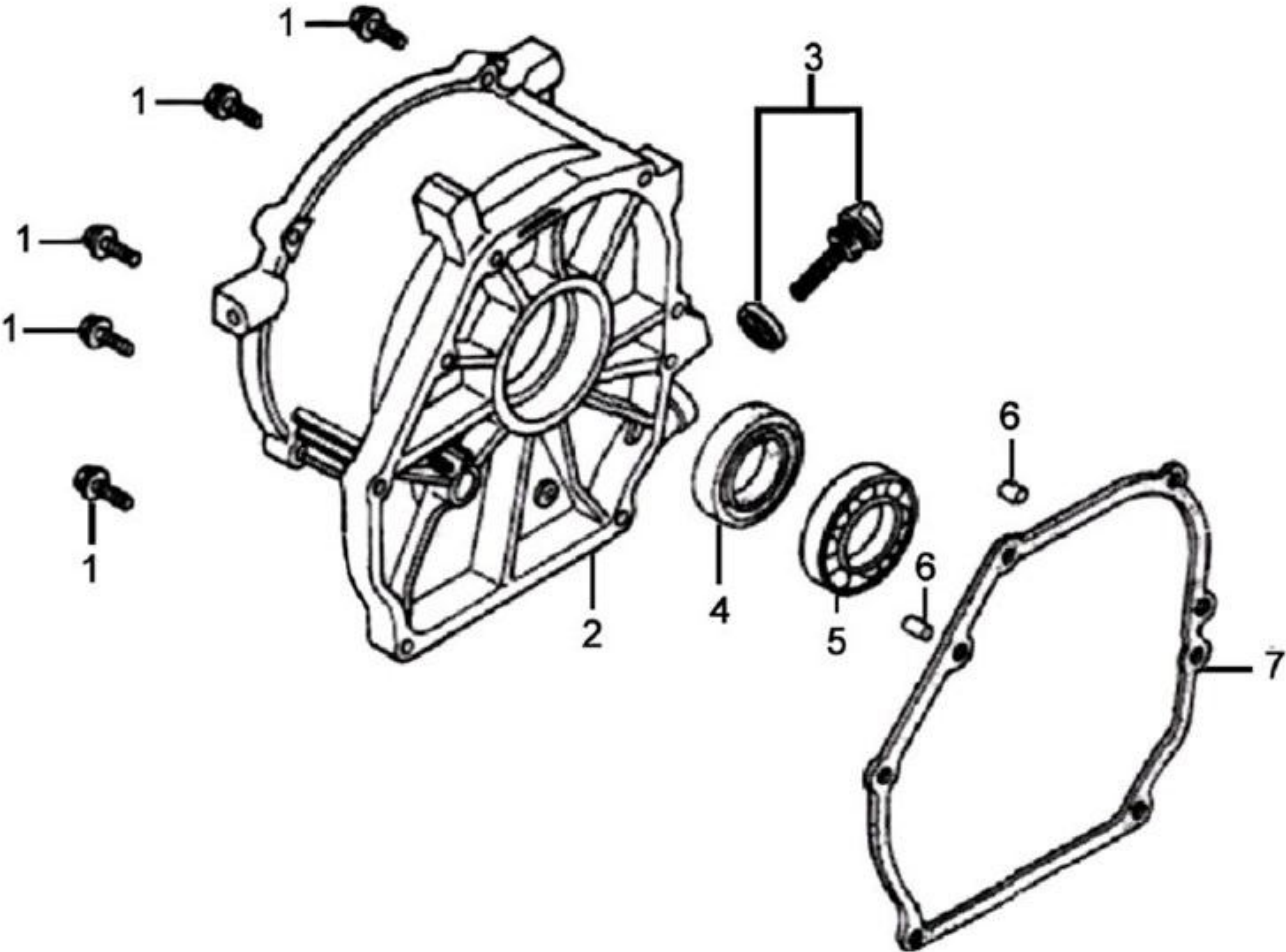

изображение Crankcase cover

Ref.Nu	Qty	Part number	Description	Validity from	Validity till	Notes	Bulletin
1	6	L66152104	Screw				
2	1	L66152105	Crankcase cover				
3	1	L66152106	Oil cap				
4	1	L66152093	Seal ring				
5	1	L66152263	Bearing				
6	2	L66152107	Pin				
7	1	L66152108	Gasket