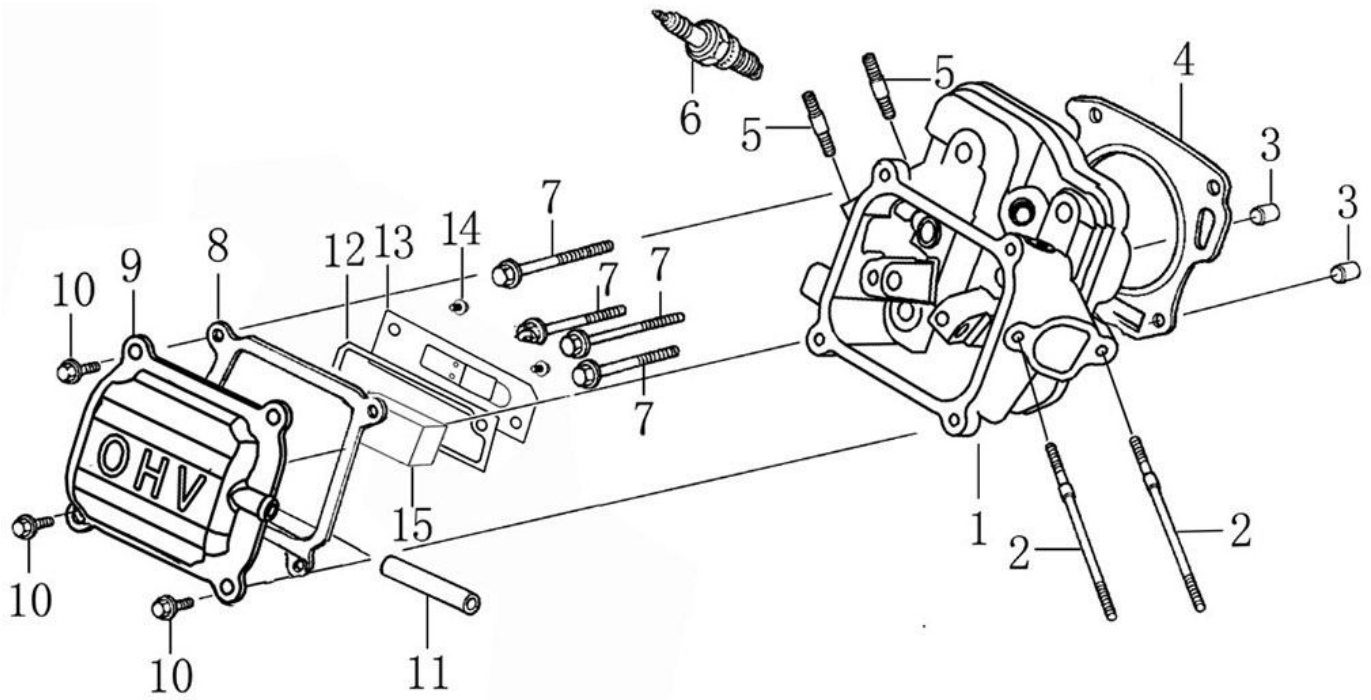

## изображение Cylinder head

Ref.Nu	Qty	Part number	Description	Validity from	Validity till	Notes	Bulletin
1	1	L66152225	Cylinder				
2	2	L66152082	Stud				
3	2	L66152083	Pin				
4	1	L66152226	Gasket				
5	2	L66152085	Stud				
6	1	L66152086	Spark plug				
7	4	L66152087	Screw				
8	1	L66152227	Gasket				
9	1	L66152228	Cover				
10	4	L66152090	Screw				
11	1	L66152229	Breather fuel pipe				
12	1	L66152230	Gasket				
13	1	L66152231	Cover				
14	2	L66152232	Screw				
15	1	L66152233	Oil filter				