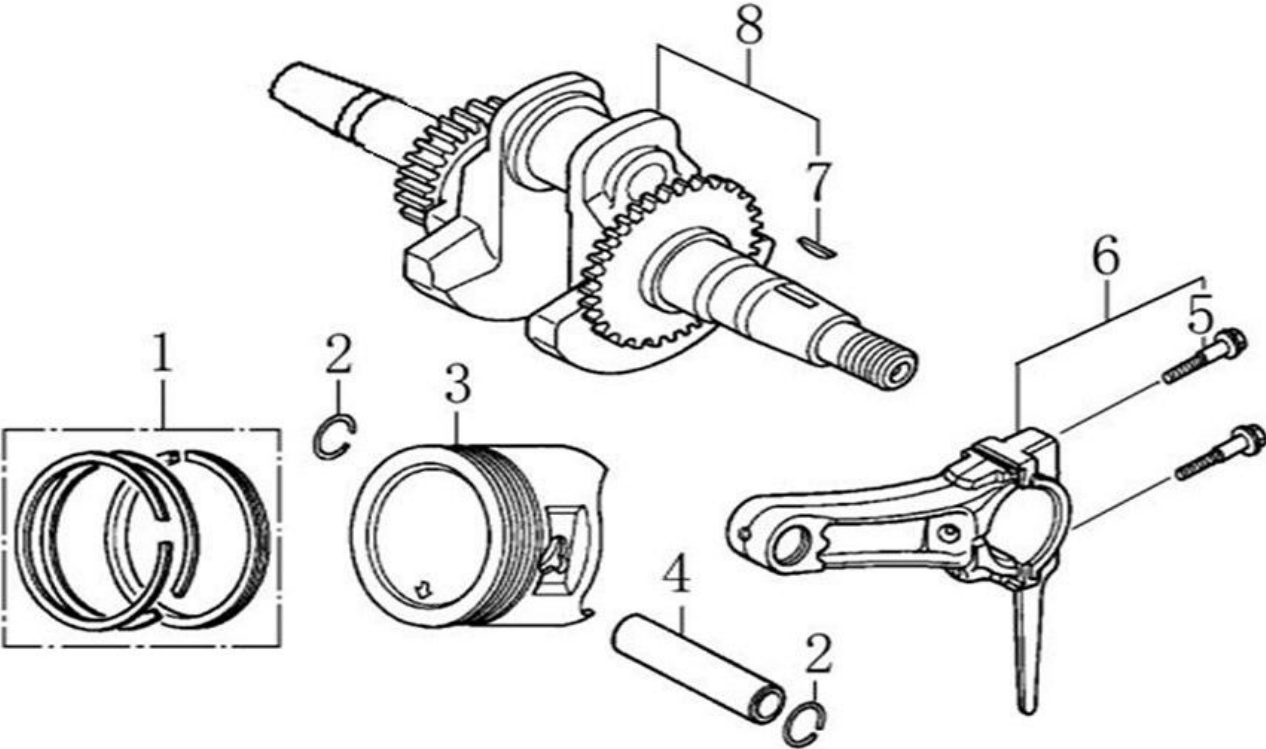

изображение Crankshaft and piston

Ref.Nu	Qty	Part number	Description	Validity from	Validity till	Notes	Bulletin
1	1	L66152235	Piston ring set				
2	2	L66152110	Ring				
3	1	L66152236	Piston				
4	1	L66152112	Piston pin				
5	2	L66152113	Bolt				
6	1	L66152237	Complete connecting rod				
7	1	L66152115	Key				
8	1	L66152238	Crankshaft