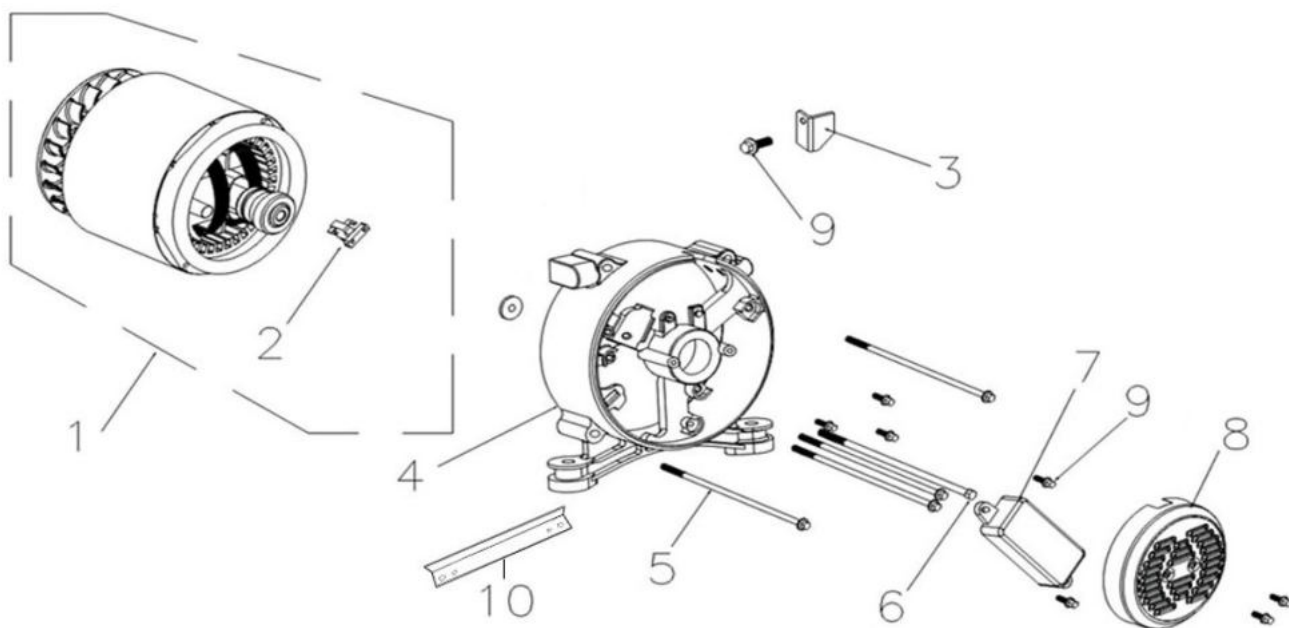

изображение Generator group

Ref.Nu	Qty	Part number	Description	Validity from	Validity till	Notes	Bulletin
1	1	L66152260	Electric motor				
2	1	L66152213	Brush				
3	1	L66152214	Limiter switch				
4	1	L66152215	Engine support				
5	4	L66152261	Screw				
6	1	L66152262	Screw				
7	1	L66152219	Governor				
8	1	L66152220	Motor protection				
9	7	L66152221	Screw				
10	1	L66152222	Bracket