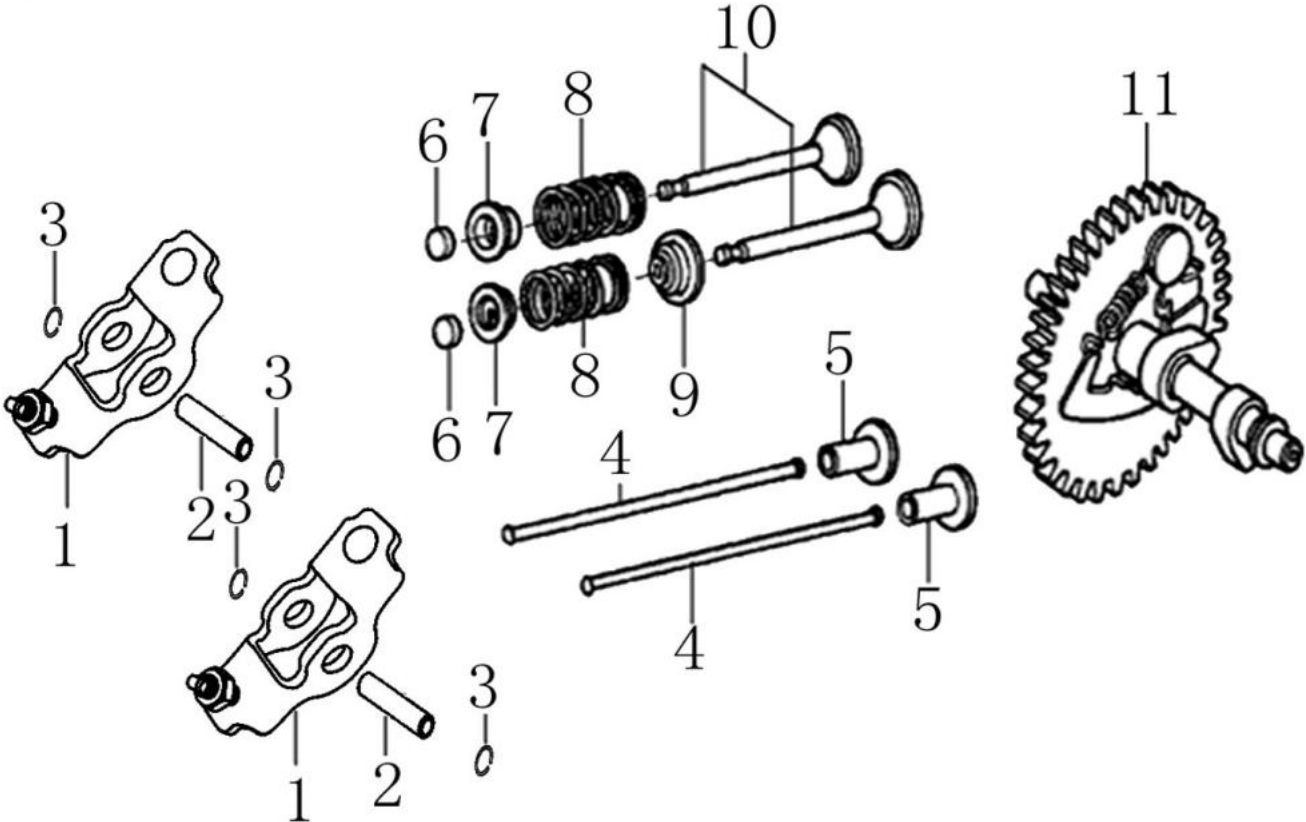

## изображение Crankcase cover

---

Ref.Nu	Qty	Part number	Description	Validity from	Validity till	Notes	Bulletin
1	6	L66152104	Screw				
2	1	L66152105	Crankcase cover				
3	1	L66152106	Oil cap				
4	1	L66152093	Seal ring				
5	1	L66152263	Bearing				
6	2	L66152107	Pin				
7	1	L66152108	Gasket				

## изображение Crankshaft and piston

---

Ref.Nu	Qty	Part number	Description	Validity from	Validity till	Notes	Bulletin
1	1	L66152235	Piston ring set				
2	2	L66152110	Ring				
3	1	L66152236	Piston				
4	1	L66152112	Piston pin				
5	2	L66152113	Bolt				
6	1	L66152237	Complete connecting rod				
7	1	L66152115	Key				
8	1	L66152238	Crankshaft				