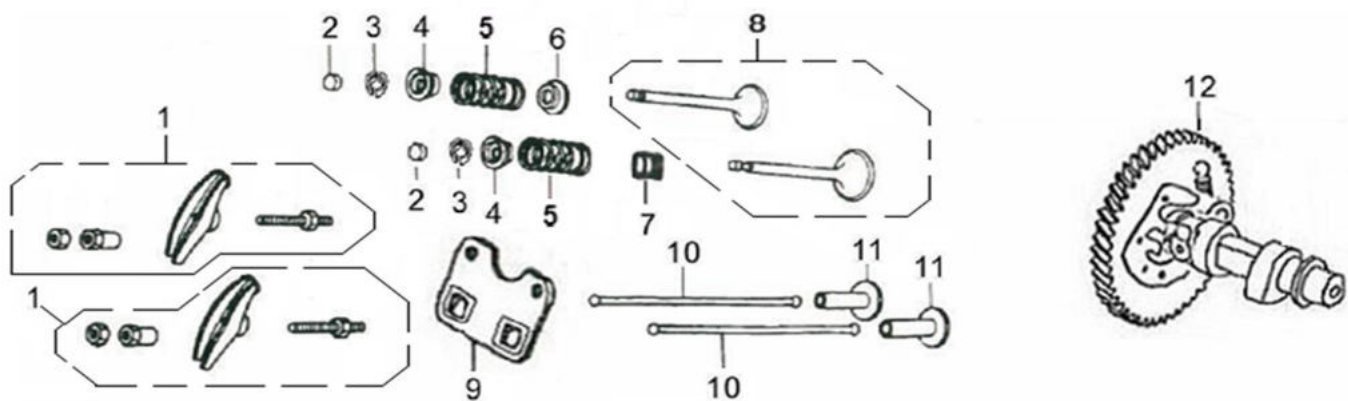

изображение Valve train - distribution

Ref.Nu	Qty	Part number	Description	Validity from	Validity till	Notes	Bulletin
1	2	L66152306	Compensator				
2	2	L66152307	Seal				
3	4	L66152308	Clamp				
4	2	L66152309	Spring holder				
5	2	L66152310	Valves spring				
6	1	L66152311	Slide				
7	1	L66152312	Seal				
8	1	L66152426	Valves kit				
9	1	L66152314	Balance plate				
10	2	L66152315	Equalizer rod				
11	2	L66152316	Slide				
12	1	L66152427	Camshaft assy