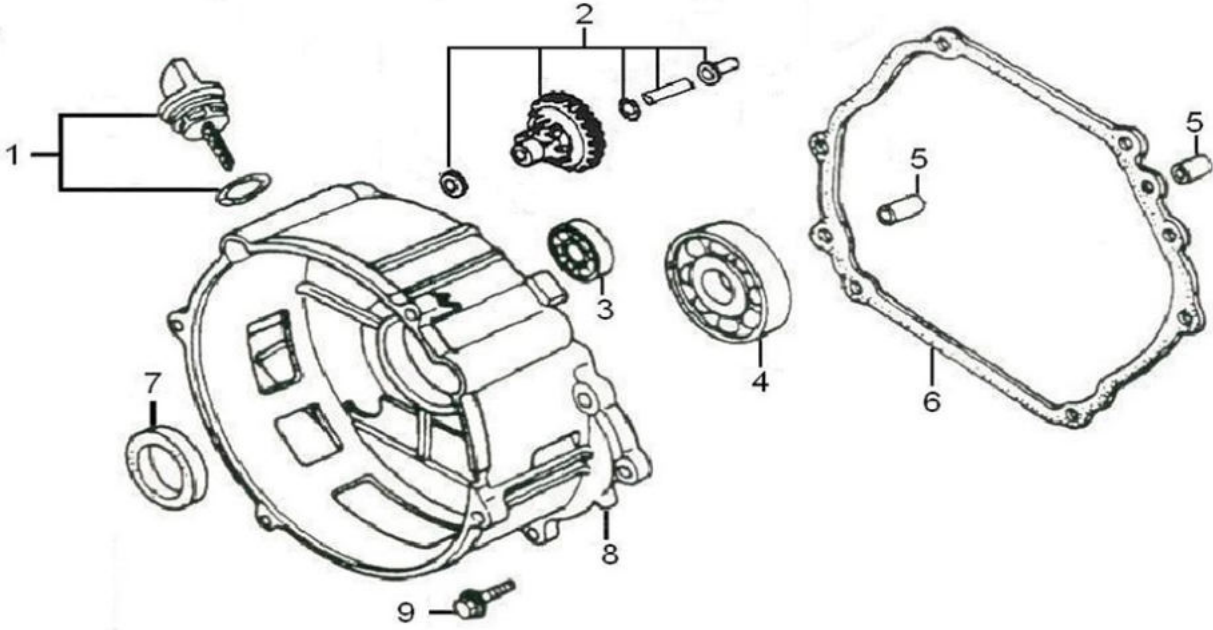

Generator group

Frame

Control Panel

Transport wheels

изображение Engine

Ref.Nu	Qty	Part number	Description	Validity from	Validity till	Notes	Bulletin
1	1	L66152266	Screw				
2	1	L66152267	Cover				
3	1	L66152247	Screw				
4	1	L66152268	Bracket				
5	1	L66152269	Cover				

изображение Cylinder head

Ref.Nu	Qty	Part number	Description	Validity from	Validity till	Notes	Bulletin
1	1	L66152418	Cylinder				
2	1	L66152272	Screw				
3	1	L66152273	Cover				
4	2	L66152274	Stud				
5	2	L66152085	Stud				
6	1	L66152086	Spark plug				
7	1	L66152275	Seal ring				
8	1	L66152419	Gasket				
9	4	L66152277	Screw				
10	1	L66152278	Breather fuel pipe				
11	2	L66152279	Pin				
12	1	L66152247	Screw				
13	1	L66152280	Deflector				

изображение Crankcase

Ref.Nu	Qty	Part number	Description	Validity from	Validity till	Notes	Bulletin
1	2	L66152090	Screw				
2	1	L66152281	Oil sensor				
3	1	L66152282	Bearing				
4	1	L66152283	Washer				
5	1	L66152102	Clip				
6	1	L66152284	Regulating lever				
7	1	L66152285	Seal ring				
8	2	L66152286	Screw				
9	2	L66152287	Washer				
10	1	L66152420	Crankcase				
11	1	L66152289	Fairled				
12	2	L66152247	Screw				
13	1	L66152096	Guard				
14	1	L66152295	Seal ring				
15	1	L66152270	Stud				