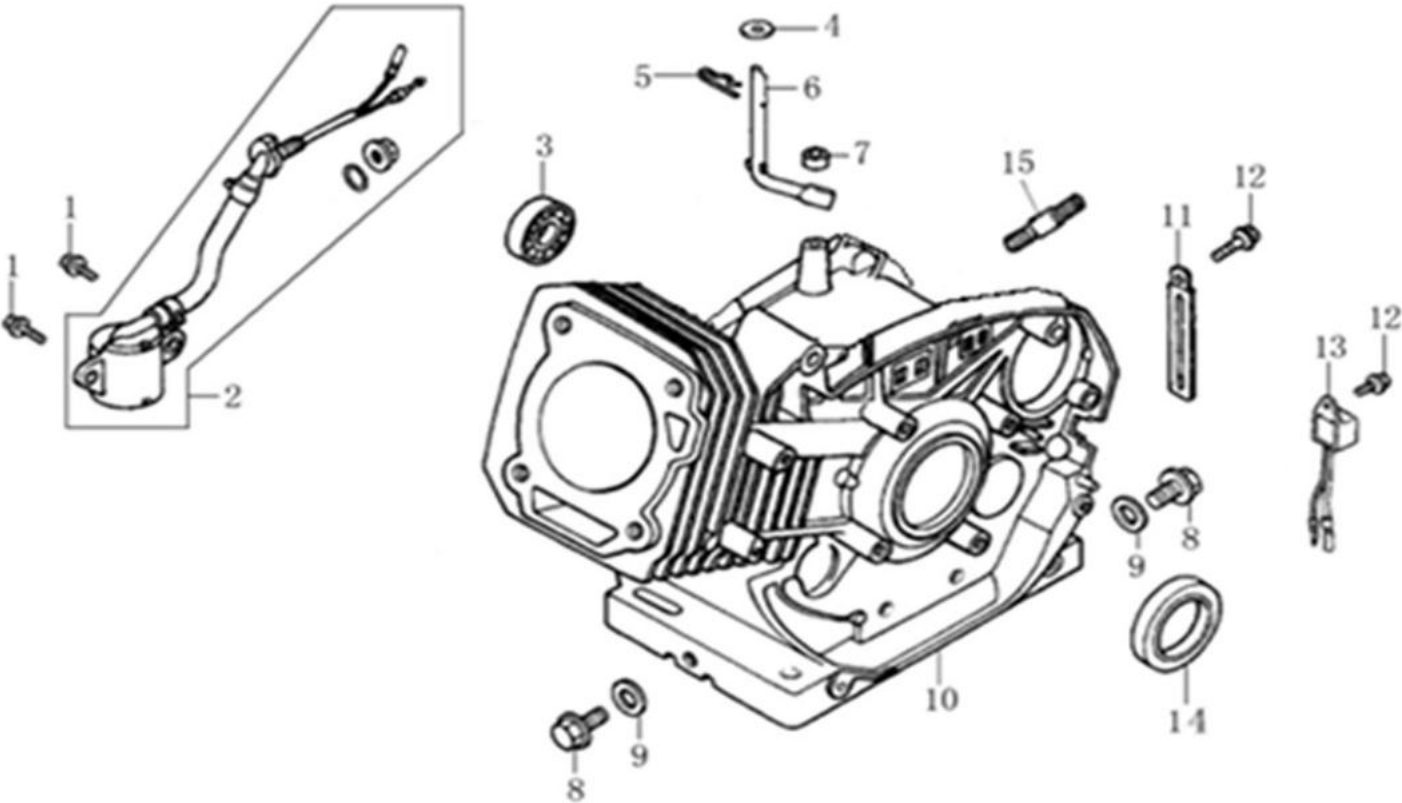

Generator group

Frame

Control Panel

Transport wheels

изображение Engine

Ref.Nu	Qty	Part number	Description	Validity from	Validity till	Notes	Bulletin
1	1	L66152266	Screw				
2	1	L66152267	Cover				
3	1	L66152247	Screw				
4	1	L66152268	Bracket				
5	1	L66152269	Cover				

изображение Cylinder head

Ref.Nu	Qty	Part number	Description	Validity from	Validity till	Notes	Bulletin
1	1	L66152418	Cylinder				
2	1	L66152272	Screw				
3	1	L66152273	Cover				
4	2	L66152274	Stud				
5	2	L66152085	Stud				
6	1	L66152086	Spark plug				
7	1	L66152275	Seal ring				
8	1	L66152419	Gasket				
9	4	L66152277	Screw				
10	1	L66152278	Breather fuel pipe				
11	2	L66152279	Pin				
12	1	L66152247	Screw				
13	1	L66152280	Deflector				

изображение Crankcase

Ref.Nu	Qty	Part number	Description	Validity from	Validity till	Notes	Bulletin
1	2	L66152090	Screw				
2	1	L66152281	Oil sensor				
3	1	L66152282	Bearing				
4	1	L66152283	Washer				
5	1	L66152102	Clip				
6	1	L66152284	Regulating lever				
7	1	L66152285	Seal ring				
8	2	L66152286	Screw				
9	2	L66152287	Washer				
10	1	L66152420	Crankcase				
11	1	L66152289	Fairled				
12	2	L66152247	Screw				
13	1	L66152096	Guard				
14	1	L66152295	Seal ring				
15	1	L66152270	Stud				