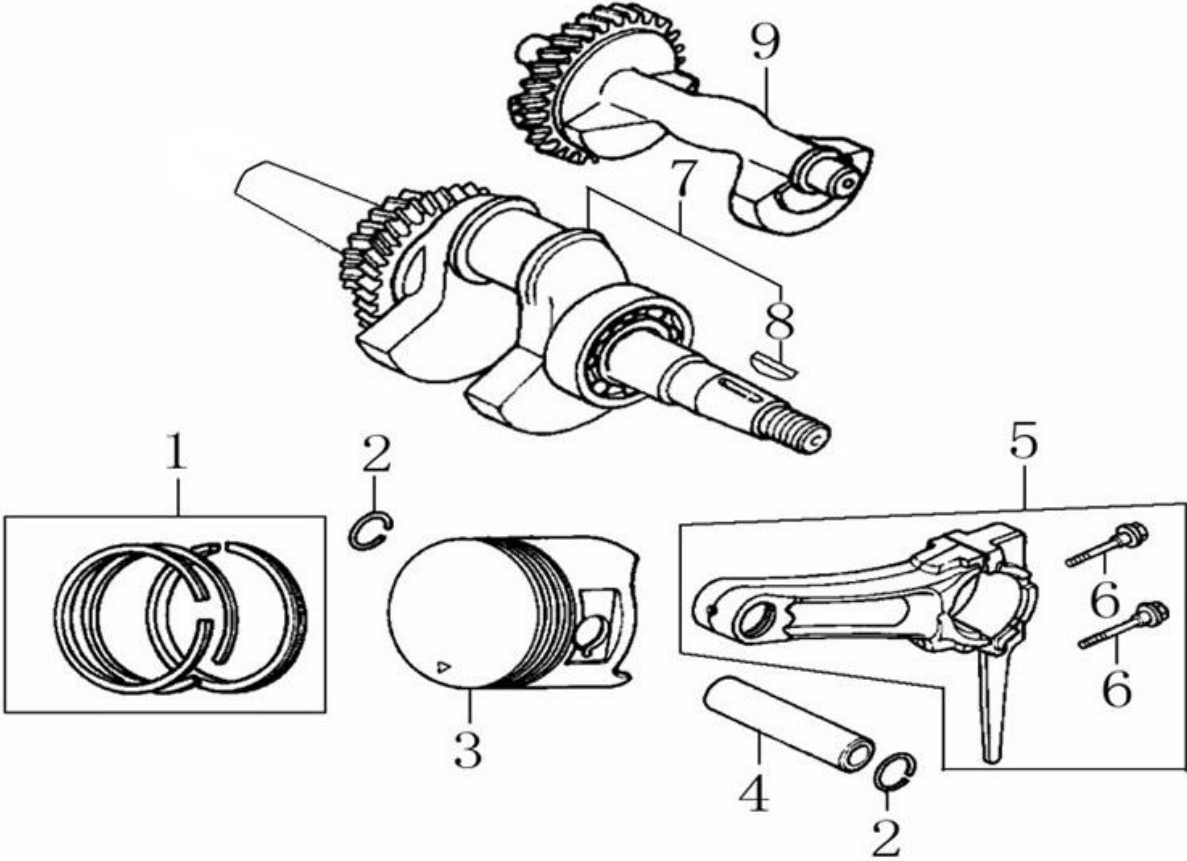

изображение Crankshaft and piston

Ref.Nu	Qty	Part number	Description	Validity from	Validity till	Notes	Bulletin
1	1	L66152421	Piston ring set				
2	2	L66152299	Ring				
3	1	L66152422	Piston				
4	1	L66152301	Piston pin				
5	1	L66152423	Complete connecting rod				
6	2	L66152303	Bolt				
7	1	L66152424	Crankshaft				
8	1	L66152115	Key				
9	1	L66152425	Shaft