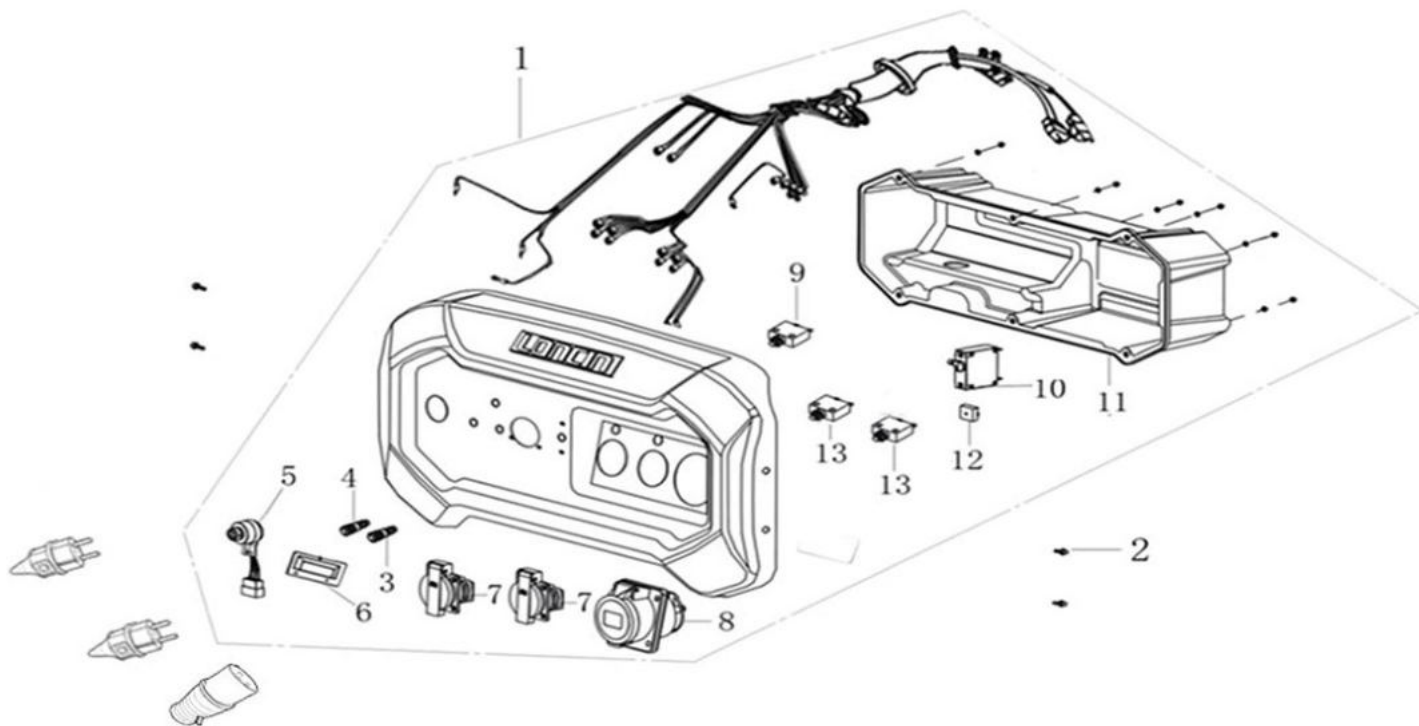

изображение Control Panel

Ref.Nu	Qty	Part number	Description	Validity from	Validity till	Notes	Bulletin
1	1	L66152447	OM control panel				
2	4	L66152090	Screw				
3	1	L66152190	Negative terminal				
4	1	L66152191	Positive terminal				
5	1	L66152448	Starting switch				
6	1	L66152193	Timer				
7	2	L66152194	Plug				
8	1	L66152389	Plug				
9	1	L66152195	Electrical protection				
10	1	L66152449	Electrical protection				
11	1	L66152450	Cover				
12	1	L66152196	Rectifier				
13	2	L66152451	Electrical protection