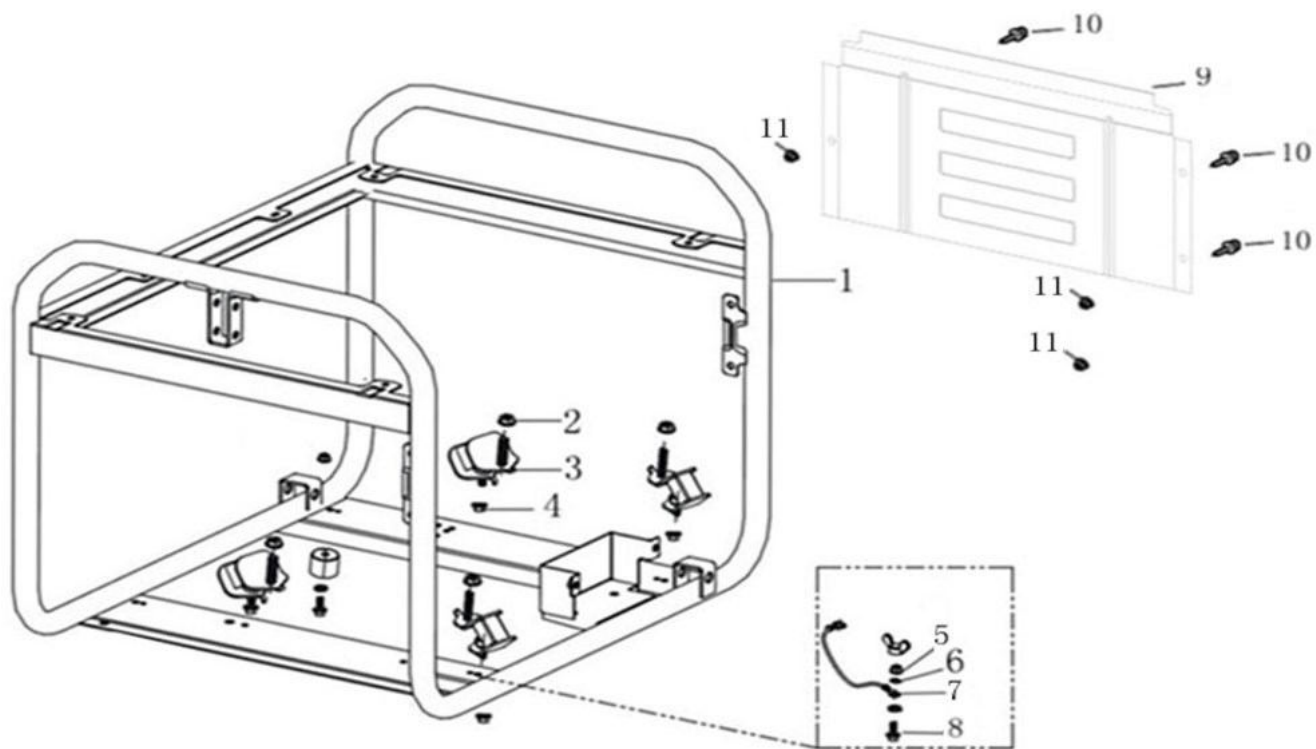

изображение Frame

Ref.Nu	Qty	Part number	Description	Validity from	Validity till	Notes	Bulletin
1	1	L66152444	Frame				
2	4	L66152379	Nut				
3	1	L66152380	AV-mount				
4	4	L66152202	Nut				
5	1	L66152154	Nut				
6	1	L66152101	Washer				
7	1	L66152382	Earth cable				
8	1	L66152147	Screw				
9	1	L66152445	Guard				
10	3	L66152384	Screw				
11	3	L66152446	Nut