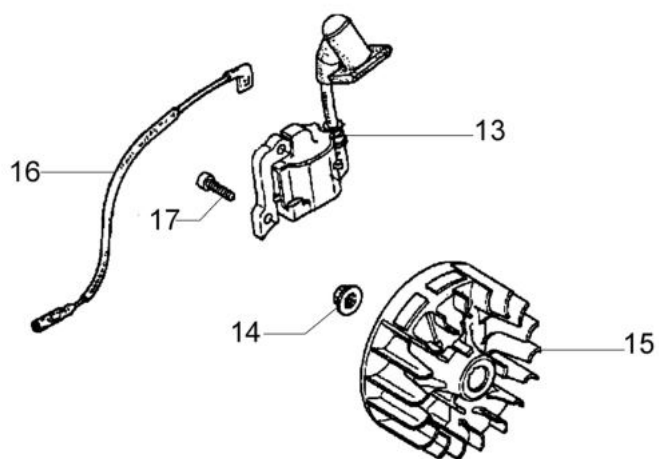

изображение Starter assy

Ref.Nu	Qty	Part number	Description	Validity from	Validity till	Notes	Bulletin
1	1	H28400Z0H801	Starter assy				EI1-04/14
2	1	H91504ZM3003	Clamp				EI1-04/14
3	3	H91506ZM3000	Bushing				EI1-04/14
4	1	H28421Z0H003	Pulley				EI1-04/14
5	1	H28433ZM3003	Bushing				EI1-04/14
6	1	H28442Z0H003	Spring				EI1-04/14
7	1	H28451Z0H003	Pulley				EI1-04/14
8	1	H28459Z0H003	Fork				EI1-04/14
9	1	H28461ZM3003	Handle				EI1-04/14
10	1	H28462ZM3003	Rope				EI1-04/14
11	1	H90012ZM3003	Screw				EI1-04/14
12	3	H90018Z0H003	Screw				EI1-04/14
13	1	H30500Z0H801	Ignition coil				EI1-04/14
14	1	H9405008000	Nut				EI1-04/14
15	1	H31110Z0H821	Flywheel				EI1-04/14
16	1	H32195Z0H810	Cable				EI1-04/14
17	1	H90012Z3E003	Screw				EI1-04/14