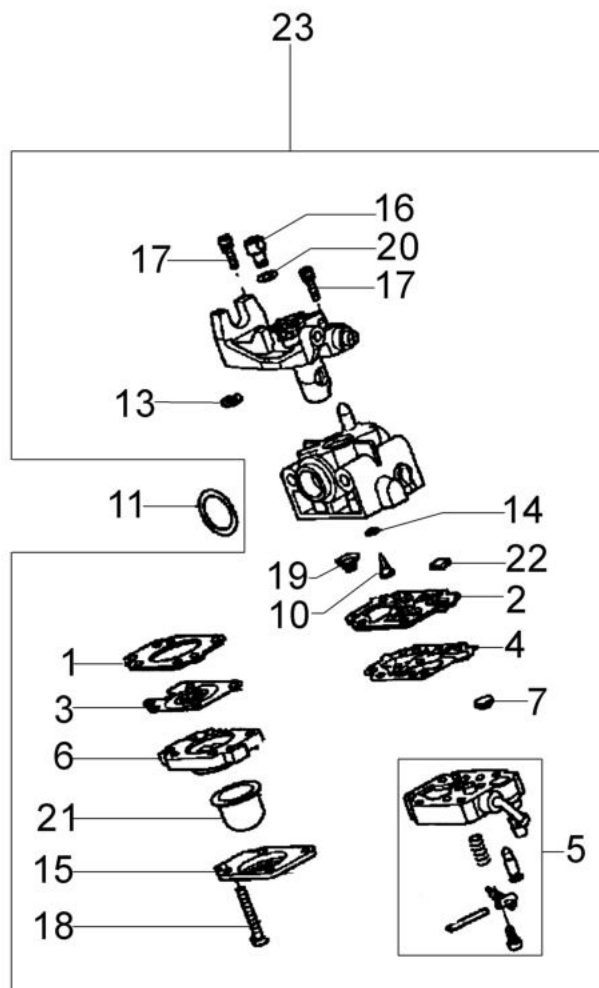

изображение Carburetor

Ref.Nu	Qty	Part number	Description	Validity from	Validity till	Notes	Bulletin
1	1	H16010ZM3004	Gasket				EI1-04/14
2	1	H16011Z0H013	Gasket				EI1-04/14
3	1	H16013Z0H003	Diaphragm				EI1-04/14
4	1	H16014ZM3004	Diaphragm pump				EI1-04/14
5	1	H16015Z0H013	Pump body				EI1-04/14
6	1	H16017ZM3004	Air purge body				EI1-04/14
7	1	H16018ZM3802	Filter				EI1-04/14
8	2	H90014Z0H003	Bolt				EI1-04/14
9	3	H90018Z0H003	Screw				EI1-04/14
10	1	H99101Z0Z0370	Jet				EI1-04/14
11	1	H91301ZM3000	O-ring				EI1-04/14
12	1	H91308Z3E000	O-ring				EI1-04/14
13	1	H16024Z0H003	Retainer washer				EI1-04/14
14	1	H16025ZM3004	O-ring				EI1-04/14
15	1	H16026ZM3004	Cover				EI1-04/14
16	1	H16027ZM3004	Adjuster nut				EI1-04/14
17	2	H16028ZM3004	Screw				EI1-04/14
18	4	H16029ZM3004	Screw				EI1-04/14
19	1	H16030ZM3004	Spring				EI1-04/14
20	1	H16031ZM3004	Washer				EI1-04/14
21	1	H16032ZM3004	Primer				EI1-04/14
22	1	H16035ZM3802	Filter				EI1-04/14
23	1	H16100Z0H863	Carburetor WYB 19B				EI1-04/14
24	1	H19631Z0H000	Insulator				EI1-04/14
25	1	H16221Z0H000	Gasket				EI1-04/14