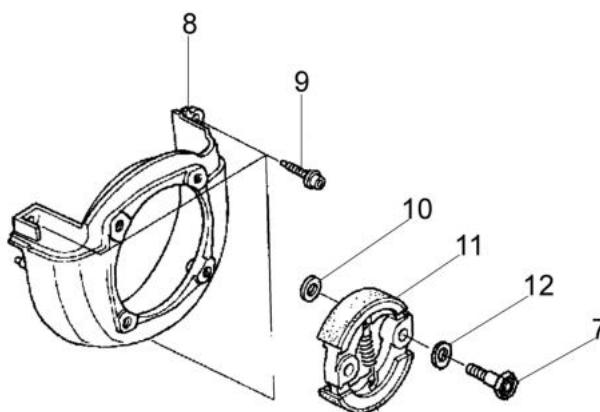

изображение Muffler and clutch

Ref.Nu	Qty	Part number	Description	Validity from	Validity till	Notes	Bulletin
1	1	H18310Z0H850	Muffler				EI1-04/14
2	2	H90136SM4901	Nut				EI1-04/14
3	1	H18354Z0H800	Filter				EI1-04/14
4	1	H9425106000	Clamp				EI1-04/14
5	1	H18510Z0H800	Support				EI1-04/14
6	2	H90001Z0H003	Bolt				EI1-04/14
7	1	H22253Z3E000	Bolt				EI1-04/14
8	1	H19611Z0H000	Cover				EI1-04/14
9	3	H90009Z0H003	Bolt				EI1-04/14
10	2	H22254Z3E000	Washer				EI1-04/14
11	1	H22000Z0H811	Clutch				EI1-04/14
12	2	H22255Z3E000	Washer				EI1-04/14