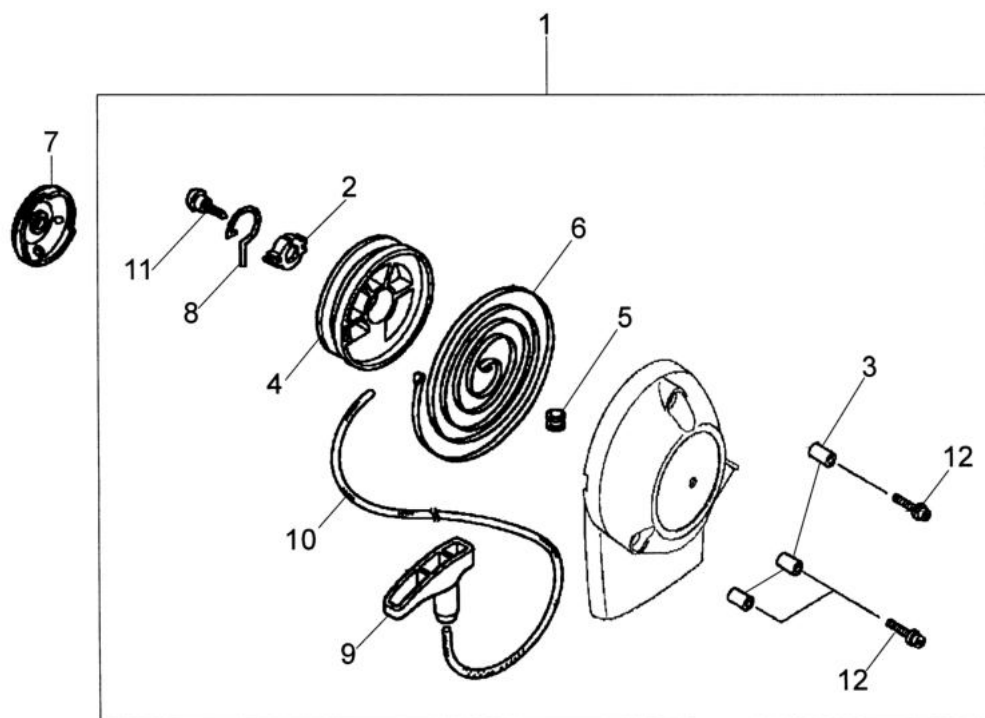

изображение Starter assy

Ref.Nu	Qty	Part number	Description	Validity from	Validity till	Notes	Bulletin
1	1	H28400Z0H801	Starter assy				EI1-04/14
2	1	H91504ZM3003	Clamp				EI1-04/14
3	3	H91506ZM3000	Bushing				EI1-04/14
4	1	H28421Z0H003	Pulley				EI1-04/14
5	1	H28433ZM3003	Bushing				EI1-04/14
6	1	H28442Z0H003	Spring				EI1-04/14
7	1	H28451Z0H003	Pulley				EI1-04/14
8	1	H28459Z0H003	Fork				EI1-04/14
9	1	H28461ZM3003	Handle				EI1-04/14
10	1	H28462ZM3003	Rope				EI1-04/14
11	1	H90012ZM3003	Screw				EI1-04/14
12	3	H90018Z0H003	Screw				EI1-04/14
13	1	H30500Z0H801	Ignition coil				EI1-04/14
14	1	H9405008000	Nut				EI1-04/14
15	1	H31110Z0H821	Flywheel				EI1-04/14
16	1	H32195Z0H810	Cable				EI1-04/14
17	1	H90012Z3E003	Screw				EI1-04/14