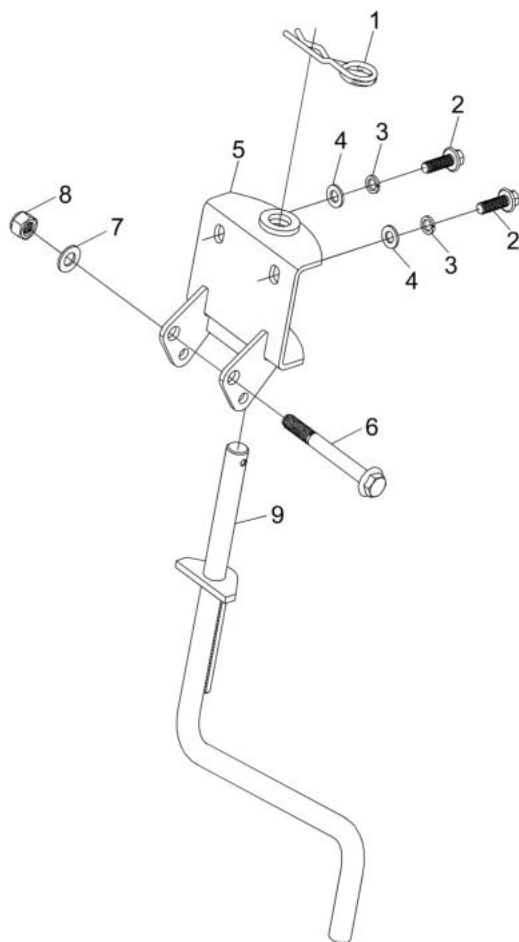

## изображение Gears (1/2)

---

Ref.Nu	Qty	Part number	Description	Validity from	Validity till	Notes	Bulletin
46	1	L66150881	Spring				

## изображение Frame

Ref.Nu	Qty	Part number	Description	Validity from	Validity till	Notes	Bulletin
1	1	L66150882	Cutters kit			Destro; Right	
2	2	L66150883	Clip				
3	2	L66150884	Nut				
4	1	L66150885	Nut				
5	1	L66150886	Guard			Destro; Right	
6	1	L66150887	Transmission				
7	1	L66150888	Spindle				
8	1	L66150889	Guard			Sinistro; Left	
9	1	L66150890	Bolt				
10	1	L66150256	Screw				
11	1	L66150891	Cutters kit			Sinistro; Left	
12	1	L66150920	Washer				
13	2	L66150894	Washer				

## изображение Wheel

Ref.Nu	Qty	Part number	Description	Validity from	Validity till	Notes	Bulletin
2	7	L66150884	Nut				
3	7	L66150894	Washer				
4	1	L66151205	Bracket				
5	2	L66150890	Bolt				
6	4	L66150901	Bolt				
7	1	L66150902	Pin				
8	1	L66151224	Wheel kit				
9	1	L66150904	Bolt				
10	1	L66151206	Fork				
11	1	L66150906	Washer				
12	1	L66150907	Nut				
13	1	L66150908	Pin				
14	1	L66151269	Pin				
15	1	L66151115	Front wheel				
16	1	L66151117	Pin				
17	1	L66151116	Nut				

изображение Drag bar

Ref.Nu	Qty	Part number	Description	Validity from	Validity till	Notes	Bulletin
1	1	L66150914	Pin				
2	2	L66150899	Bolt				
3	2	L66150893	Bearing				
4	5	L66150894	Washer				
5	1	L66151207	Shock absorber seat				
6	1	L66150898	Bolt				
7	1	L66150897	Washer				
8	1	L66150896	Nut				
9	1	L66151208	Damping arm				