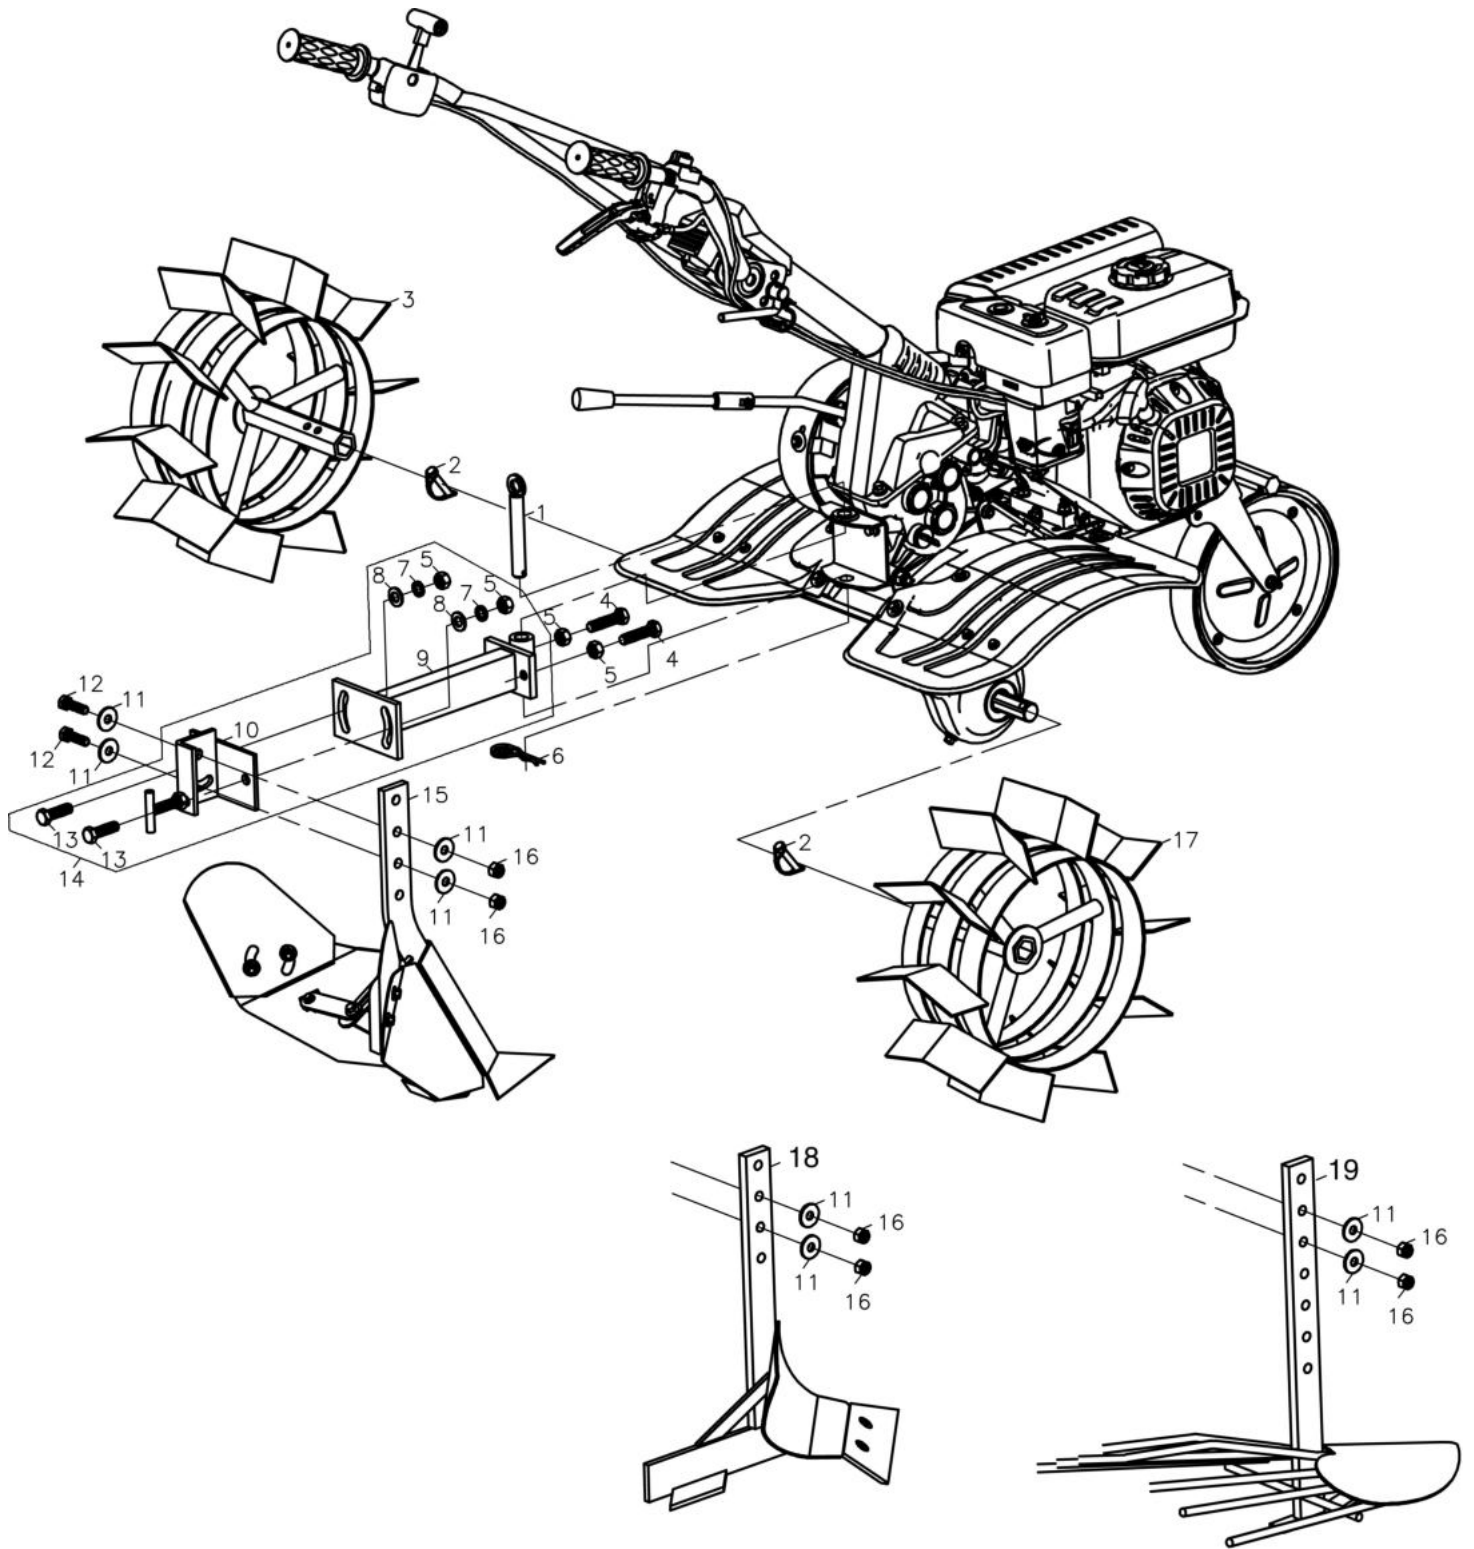

изображение Optional

Ref.Nu	Qty	Part number	Description	Validity from	Validity till	Notes	Bulletin
1	1	L66150912	Pin				
1	1	L66150912	Pin				
2	2	L66150883	Clip				
2	2	L66150883	Clip				
3	1	69209084	Pair of wheels				
3	1	69209084	Pair of wheels				
4	2	L66151007	Bolt				
4	2	L66151007	Bolt				
5	4	L66151008	Nut				
5	4	L66151008	Nut				
6	1	L66150914	Pin				
6	1	L66150914	Pin				
7	2	L66151009	Washer				
7	2	L66151009	Washer				
8	2	L66151010	Washer				
8	2	L66151010	Washer				
9	-		Not available for this product			Frontale; Front	
9	-		Not available for this product			Frontale; Front	
10	-		Not available for this product			Posteriore; Back	
10	-		Not available for this product			Posteriore; Back	
11	4	L66150906	Washer				
11	4	L66150906	Washer				
12	2	L66151013	Bolt				
12	2	L66151013	Bolt				
13	2	L66151014	Bolt				
13	2	L66151014	Bolt				
14	1	69209088	Connector				
14	1	69209088	Connector				
15	1	69209081	Plough				
15	1	69209081	Plough				
16	2	L66150896	Nut				
16	2	L66150896	Nut				
17	1	69209084	Pair of wheels				
17	1	69209084	Pair of wheels				
18	1	69209082	Plough				
18	1	69209082	Plough				
19	1	69209083	Potato digger				
19	1	69209083	Potato digger