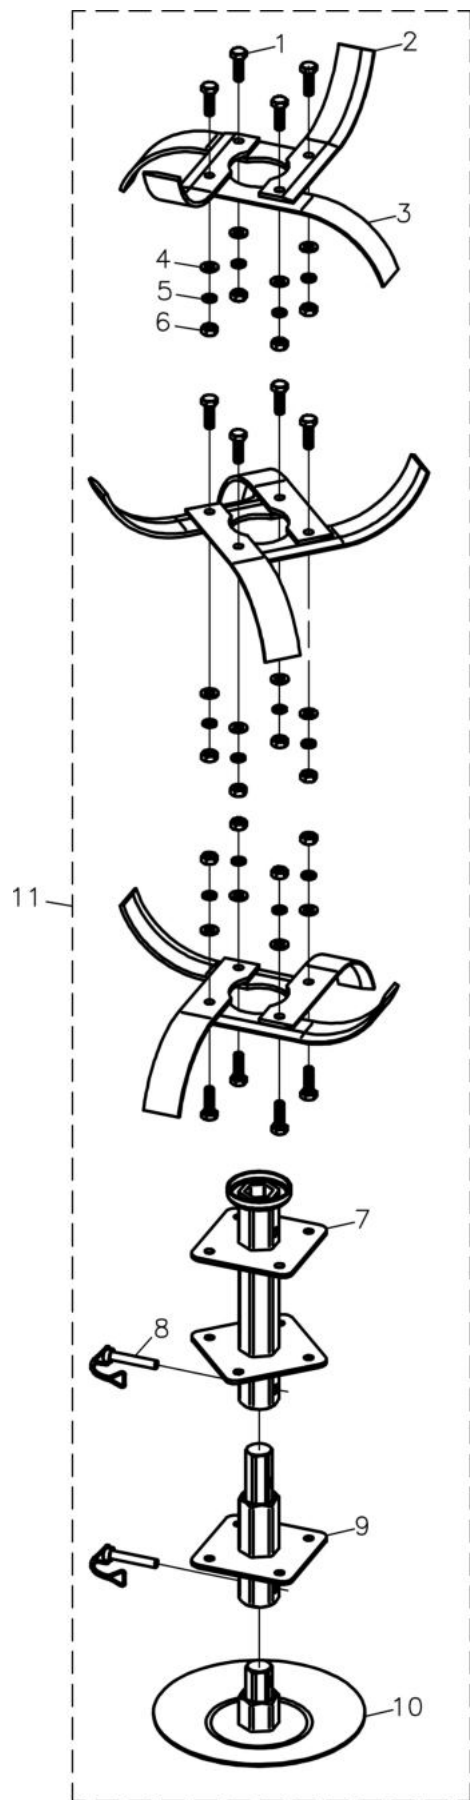

## изображение Handlebar

Ref.Nu	Qty	Part number	Description	Validity from	Validity till	Notes	Bulletin
1	2	L66151211	Knob				
2	1	L66151212	Handlebar				
3	1	L66151213	Throttle				
4	1	L66150952	Switch				
5	1	L66151214	Complete lever				
6	4	L66150505	Clip				
7	1	L66150946	Lever group				
8	1	L66150940	Bolt				
9	1	L66150945	Guard				
10	1	L66151215	Shaft joint				
11	3	L66150944	Bolt				
12	1	L66150942	Clip				
13	1	L66151216	Washer				
14	4	L66150899	Bolt				
15	4	L66150893	Bearing				
16	4	L66150894	Washer				
17	2	L66150939	Pin				
18	1	L66150938	Bracket				
19	2	L66150937	Clip				
20	1	L66151217	Bracket				
21	1	L66150862	Washer				
22	1	L66150464	Screw				

## изображение Tiller hood

Ref.Nu	Qty	Part number	Description	Validity from	Validity till	Notes	Bulletin
1	8	L66150317	Screw				
2	1	L66151222	Hood			DX; Right	
3	1	L66151219	Support				
4	10	L66150894	Washer				
5	10	L66150884	Nut				
6	1	L66151220	Support				
7	1	L66151221	Screw				
8	1	L66151218	Hood			SX; Left	
9	1	L66151223	Support				
10	1	L66150890	Bolt				

## изображение Wheel 3.5-8"

Ref.Nu	Qty	Part number	Description	Validity from	Validity till	Notes	Bulletin
1	8	L66150998	Bolt				
2	8	L66151225	Bolt				
3	2	L66151226	Rim				
4	2	L66151227	Tire				
5	2	L66151228	Inner tube				
6	2	L66151229	Rim				
7	2	L66151003	Axle				
8	16	L66150897	Washer				
9	16	L66151004	Washer				
10	16	L66151005	Nut				
11	1	L66151230	Wheel kit			SX; Left	
12	1	L66151231	Wheel kit			DX; Right	