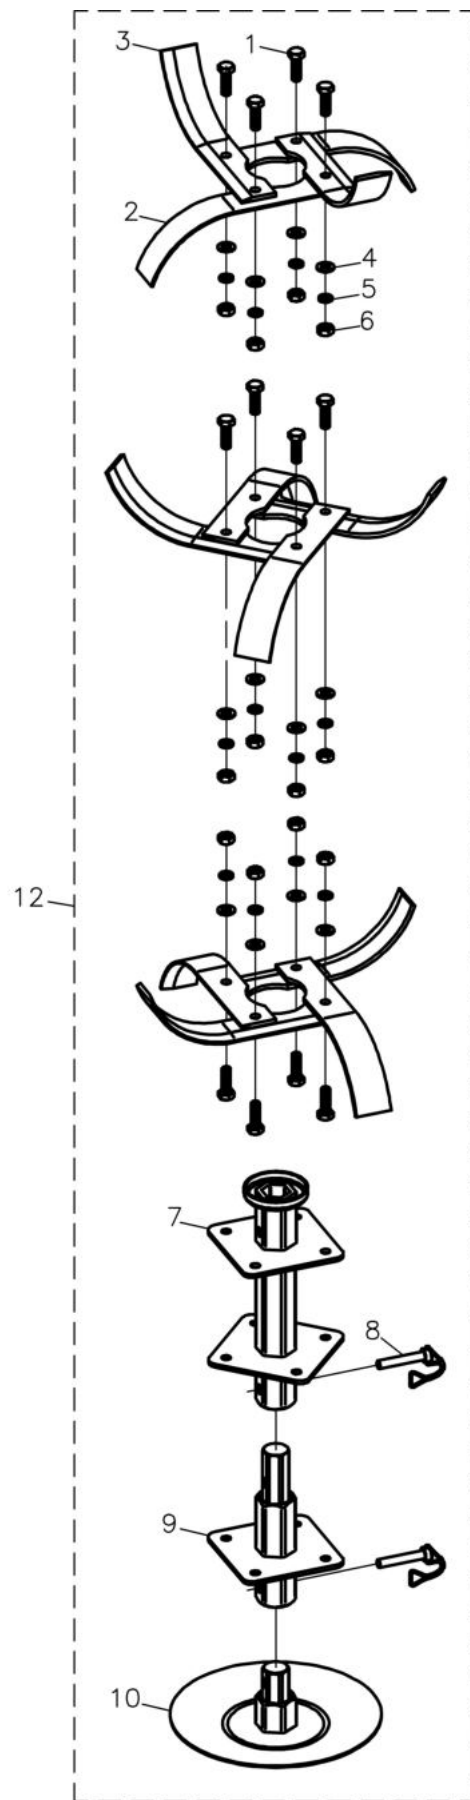

## изображение Handlebar

Ref.Nu	Qty	Part number	Description	Validity from	Validity till	Notes	Bulletin
1	2	L66151211	Knob				
2	1	L66151212	Handlebar				
3	1	L66151213	Throttle				
4	1	L66150952	Switch				
5	1	L66151214	Complete lever				
6	4	L66150505	Clip				
7	1	L66150946	Lever group				
8	1	L66150940	Bolt				
9	1	L66150945	Guard				
10	1	L66151215	Shaft joint				
11	3	L66150944	Bolt				
12	1	L66150942	Clip				
13	1	L66151216	Washer				
14	4	L66150899	Bolt				
15	4	L66150893	Bearing				
16	4	L66150894	Washer				
17	2	L66150939	Pin				
18	1	L66150938	Bracket				
19	2	L66150937	Clip				
20	1	L66151217	Bracket				
21	1	L66150862	Washer				
22	1	L66150464	Screw				

## изображение Tiller hood

Ref.Nu	Qty	Part number	Description	Validity from	Validity till	Notes	Bulletin
1	8	L66150317	Screw				
2	1	L66151222	Hood			DX; Right	
3	1	L66151219	Support				
4	10	L66150894	Washer				
5	10	L66150884	Nut				
6	1	L66151220	Support				
7	1	L66151221	Screw				
8	1	L66151218	Hood			SX; Left	
9	1	L66151223	Support				
10	1	L66150890	Bolt				

## изображение Wheel 3.5-8"

Ref.Nu	Qty	Part number	Description	Validity from	Validity till	Notes	Bulletin
1	8	L66150998	Bolt				
2	8	L66151225	Bolt				
3	2	L66151226	Rim				
4	2	L66151227	Tire				
5	2	L66151228	Inner tube				
6	2	L66151229	Rim				
7	2	L66151003	Axle				
8	16	L66150897	Washer				
9	16	L66151004	Washer				
10	16	L66151005	Nut				
11	1	L66151230	Wheel kit			SX; Left	
12	1	L66151231	Wheel kit			DX; Right	