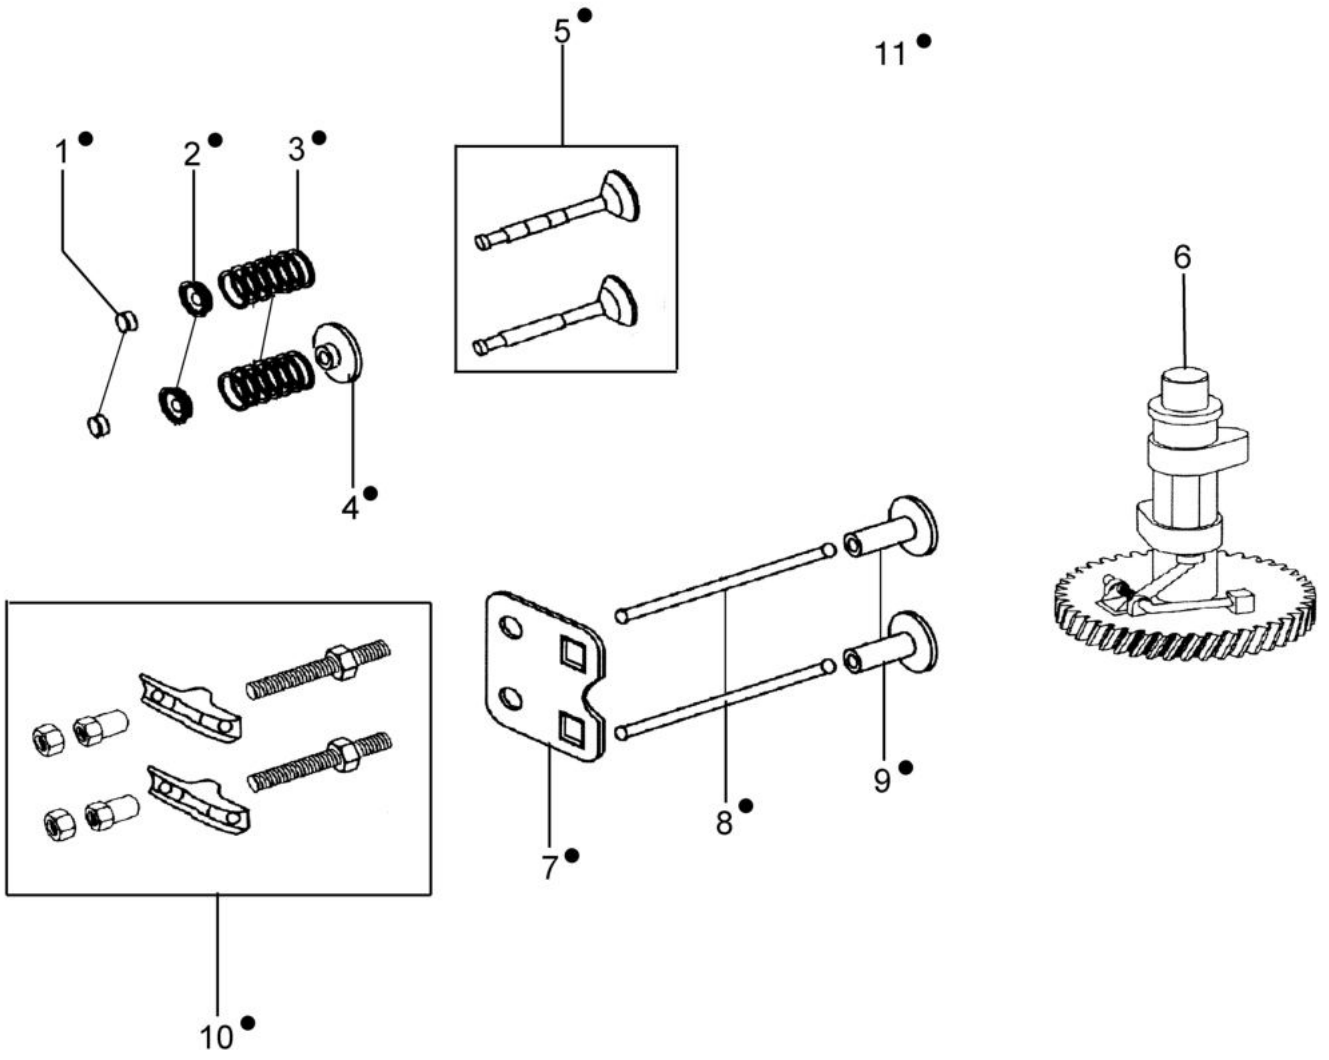

## изображение Crankshaft and piston

---

Ref.Nu	Qty	Part number	Description	Validity from	Validity till	Notes	Bulletin
1	1	L66150280	Piston ring set				
2	1	L66151166	Piston assy				
3	2	L66150372	Retainer washer				
4	1	L66150281	Connecting rod cpl.				
5	1	L66150342	Piston pin				
6	2	L66150343	Screw				
7	1	L66150081	Key				
8	1	L66151167	Shaft				