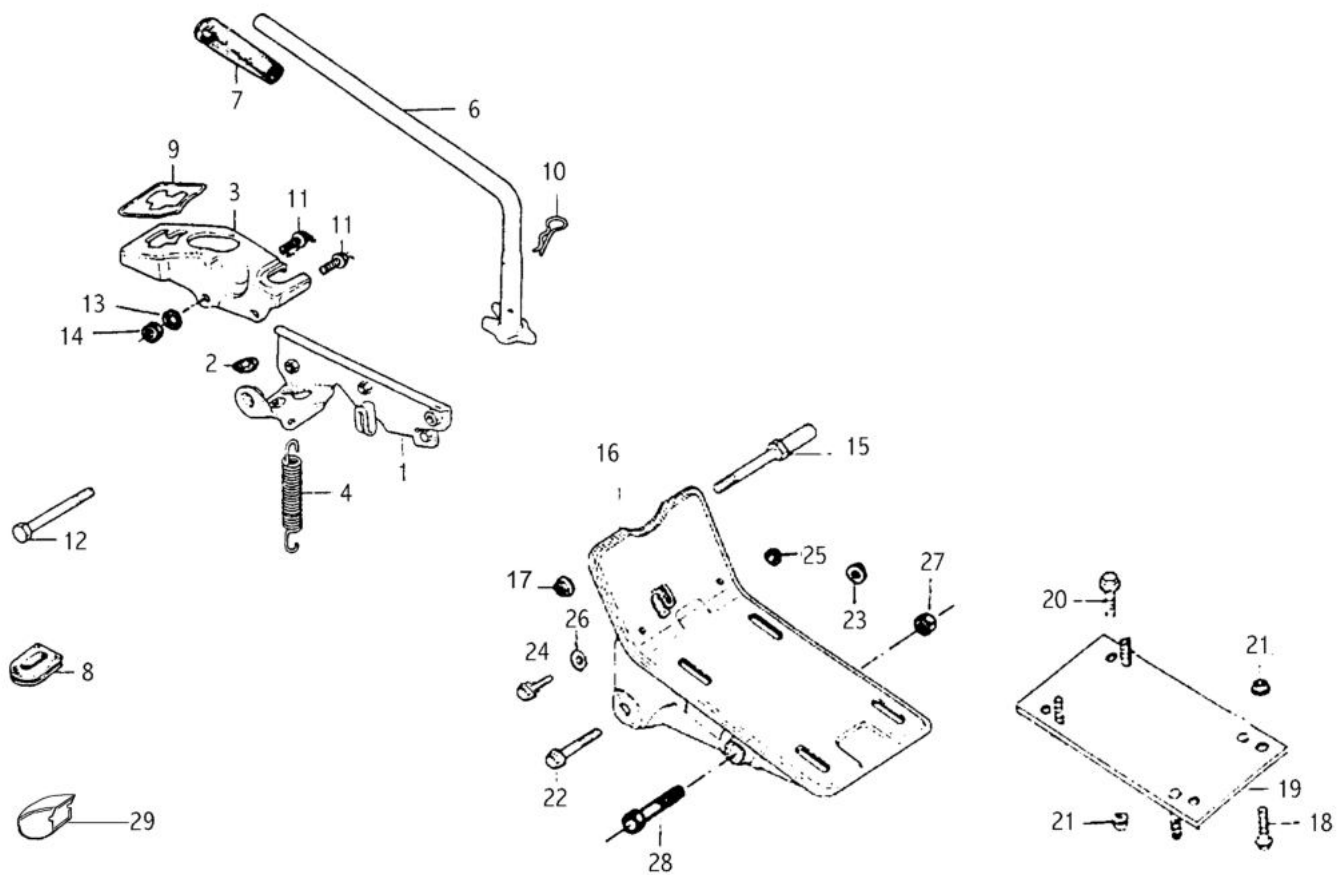

## изображение Externals controls

Ref.Nu	Qty	Part number	Description	Validity from	Validity till	Notes	Bulletin
1	1	YF1325041	Support				
2	1	YF1325045	Grommet				
3	1	YF1325200	Selector				
4	1	YF1325001	Spring				
6	1	YF1321611	Rod			Grigio; Grey	
7	1	YN2840430	Knob				
8	1	YF1325044	Grommet				
9	1	YF1325043	Plate			Su richiesta; Upon request	
10	1	YF1325057	Plug				
11	1	YF1325070	Screw				
12	1	YF1325071	Screw				
13	1	YN4358110	Washer				
14	1	034000013R	Nut				
15	1	YF1325060	Pin				
16	1	YF1325201	Support				
17	1	YF1325077	Nut				
18	1	YN6280600	Screw				
19	1	YF1325202	Mowing deck				
20	1	3806063R	Screw				
21	1	YF1325077	Nut				
22	1	YN6288100	Screw				
23	1	YF1325077	Nut				
24	1	3806063R	Screw				
25	1	YF1325077	Nut				
26	1	3916008R	Washer				
27	1	3914014R	Nut				
28	1	YN6357200	Screw				
29		F1230002	Grip-end				

## изображение Internals

---

Ref.Nu	Qty	Part number	Description	Validity from	Validity till	Notes	Bulletin
1	1	YF1325058	Pin				
2	1	YF1325017	Fork				
3	1	YF1325018	Fork				
4	1	YF1325059	Rod				
5	1	YF1325019	Support				
6	1	YF1325020	Spring				
7	1	YF1325021	Screw				
8	1	YF1325087	Nut				
9	1	YK8491006	Thickness				
10	1	YN0105500	Ring				
11	1	3819014R	Grower				