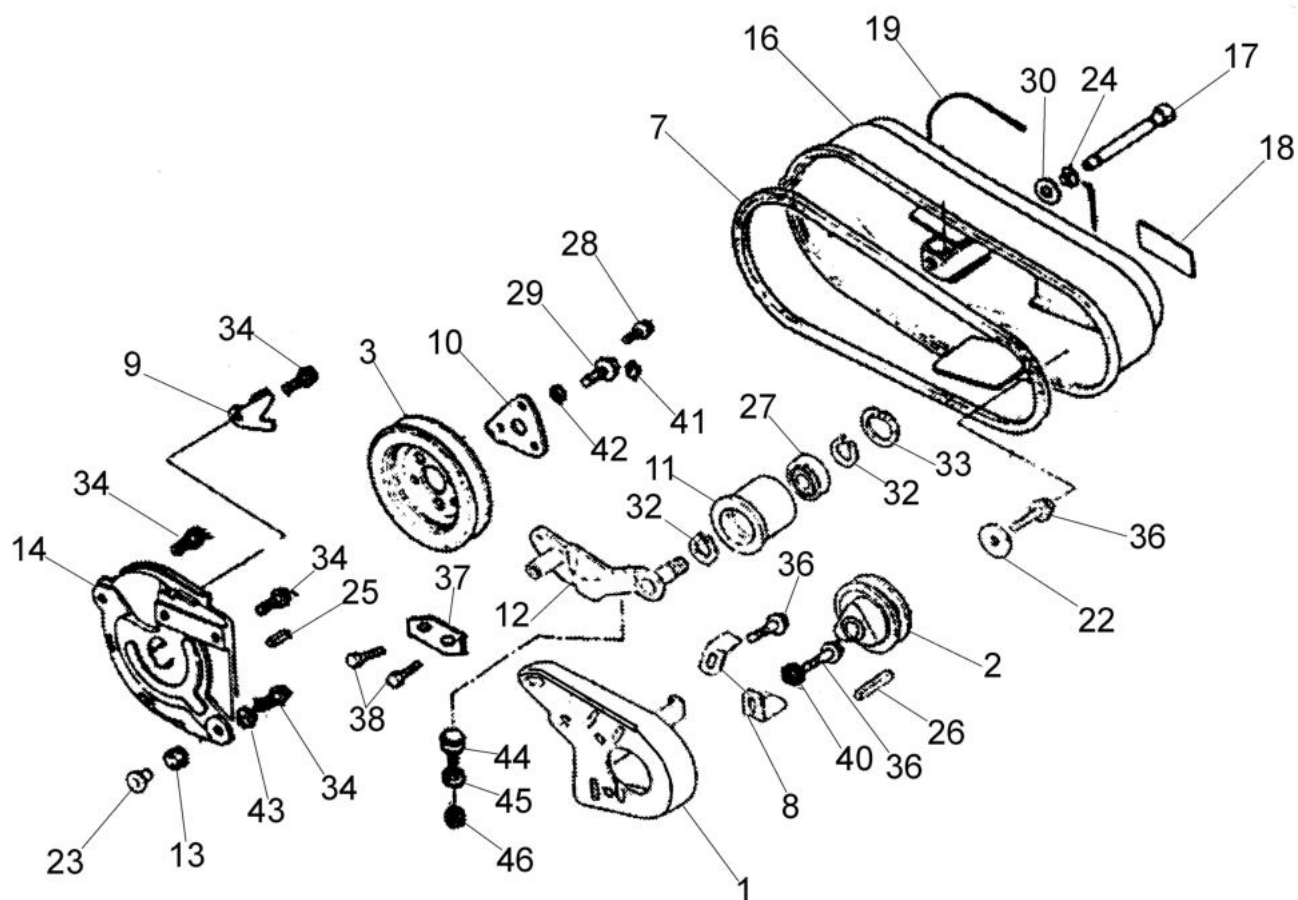

## изображение Externals controls

Ref.Nu	Qty	Part number	Description	Validity from	Validity till	Notes	Bulletin
1	1	YF1325041	Support				
2	1	YF1325045	Grommet				
3	1	YF1325200	Selector				
4	1	YF1325001	Spring				
6	1	YF1321611	Rod			Grigio; Grey	
7	1	YN2840430	Knob				
8	1	YF1325044	Grommet				
9	1	YF1325043	Plate			Su richiesta; Upon request	
10	1	YF1325057	Plug				
11	1	YF1325070	Screw				
12	1	YF1325071	Screw				
13	1	YN4358110	Washer				
14	1	034000013R	Nut				
15	1	YF1325060	Pin				
16	1	YF1325201	Support				
17	1	YF1325077	Nut				
18	1	YN6280600	Screw				
19	1	YF1325202	Mowing deck				
20	1	3806063R	Screw				
21	1	YF1325077	Nut				
22	1	YN6288100	Screw				
23	1	YF1325077	Nut				
24	1	3806063R	Screw				
25	1	YF1325077	Nut				
26	1	3916008R	Washer				
27	1	3914014R	Nut				
28	1	YN6357200	Screw				
29		F1230002	Grip-end				

## изображение Internals

---

Ref.Nu	Qty	Part number	Description	Validity from	Validity till	Notes	Bulletin
1	1	YF1325058	Pin				
2	1	YF1325017	Fork				
3	1	YF1325018	Fork				
4	1	YF1325059	Rod				
5	1	YF1325019	Support				
6	1	YF1325020	Spring				
7	1	YF1325021	Screw				
8	1	YF1325087	Nut				
9	1	YK8491006	Thickness				
10	1	YN0105500	Ring				
11	1	3819014R	Grower				