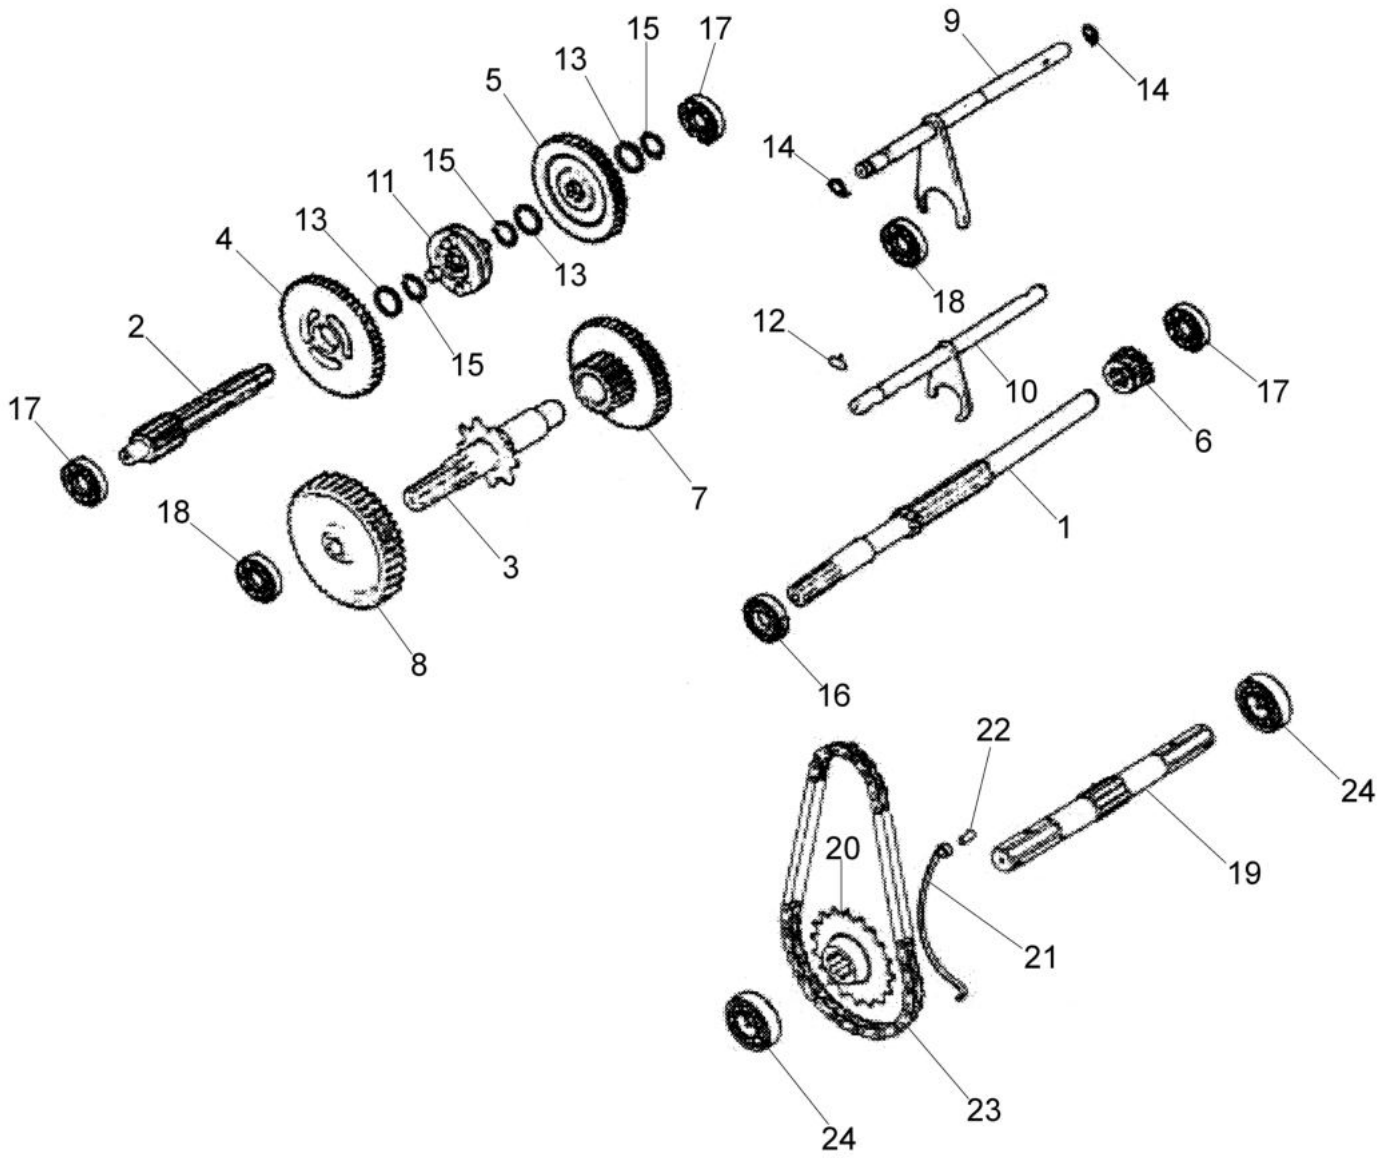

## изображение Speed-change gear box

Ref.Nu	Qty	Part number	Description	Validity from	Validity till	Notes	Bulletin
1	1	YN5270100	Cap				
2	1	YF1325009	Half crankcase				
3	1	YF1325010	Half crankcase				
4	1	YF1325011	Gasket				
5	1	YF1325012	Cover				
6	1	YF1325013	Guard				
7	1	YF1325014	Spring				
8	1	YF1325015	Cap				
9	1	YF1325075	Screw				
10	1	YF1325076	Nut				
11	1	YF1325077	Nut				
12	1	YF1325016	Seal ring				
13	1	YN0205500	Ring				
14	1	YN0204810	Seal ring				
15	1	YN0202000	Ring				
16	1	YF1325068	O-ring				
17	1	YF1325078	Screw				
18	1	YF1325079	Cap				
19	1	YF1325080	Screw				
20	1	YF1325081	Washer				
21	1	YF1325082	Washer				
22	1	YF1325083	Plug				
23	1	YF1325084	Screw				
24	1	YF1325085	Screw				
25	1	YF1325086	Screw				
26	1	YN4742100	Ball				
27	1	68610033AR	Hood				

## изображение Internals

---

Ref.Nu	Qty	Part number	Description	Validity from	Validity till	Notes	Bulletin
1	1	YF1325058	Pin				
2	1	YF1325017	Fork				
3	1	YF1325018	Fork				
4	1	YF1325059	Rod				
5	1	YF1325019	Support				
6	1	YF1325020	Spring				
7	1	YF1325021	Screw				
8	1	YF1325087	Nut				
9	1	YK8491006	Thickness				
10	1	YN0105500	Ring				
11	1	3819014R	Grower				