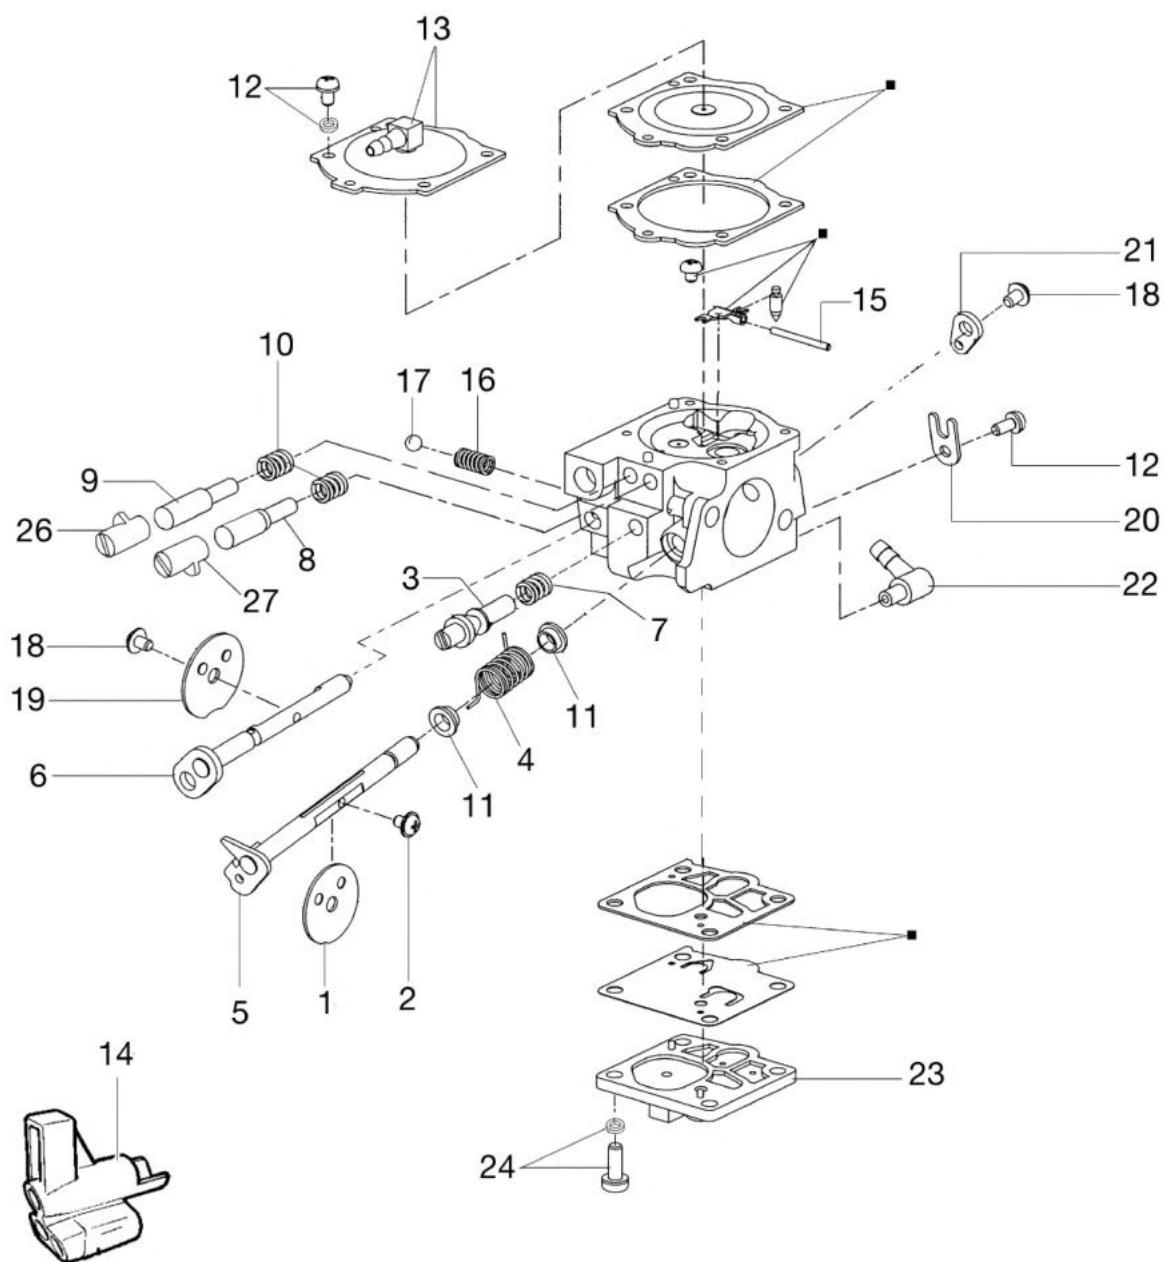

■ 25 Kit riparazione / Repair kit

изображение Carburetor

Ref.Nu	Qty	Part number	Description	Validity from	Validity till	Notes	Bulletin
1	1	028400110	Shutter				
2	1	097000162	Screw				
3	1	097000162	Screw				
4	1	097000161	Spring				
5	1	097000154	Shaft				
6	1	097000155	Shaft				
7	1	2318763	Spring				
8	1	2318772	Screw L				
9	1	2318773	Screw H				
10	1	097000223	Spring				
11	2	097000224	Bushing				
12	5	035000162	Screw				
13	1	097000156	Cover				
14	1	097000323A	Screw guide				
15	1	035000169	Spindle				
16	1	035000164	Spring				
17	1	006000325	Ball				
18	1	50010141	Screw				
19	1	035000151	Shutter				
20	1	035000149	Plate				
21	1	097000160	Lever				
22	1	003300036	Fittings				
23	1	097000157	Cover				
24	4	035000161	Screw				
25	1	2318672	Repair kit				
26	1	2318695	Cap				
27	1	2318694	Cap