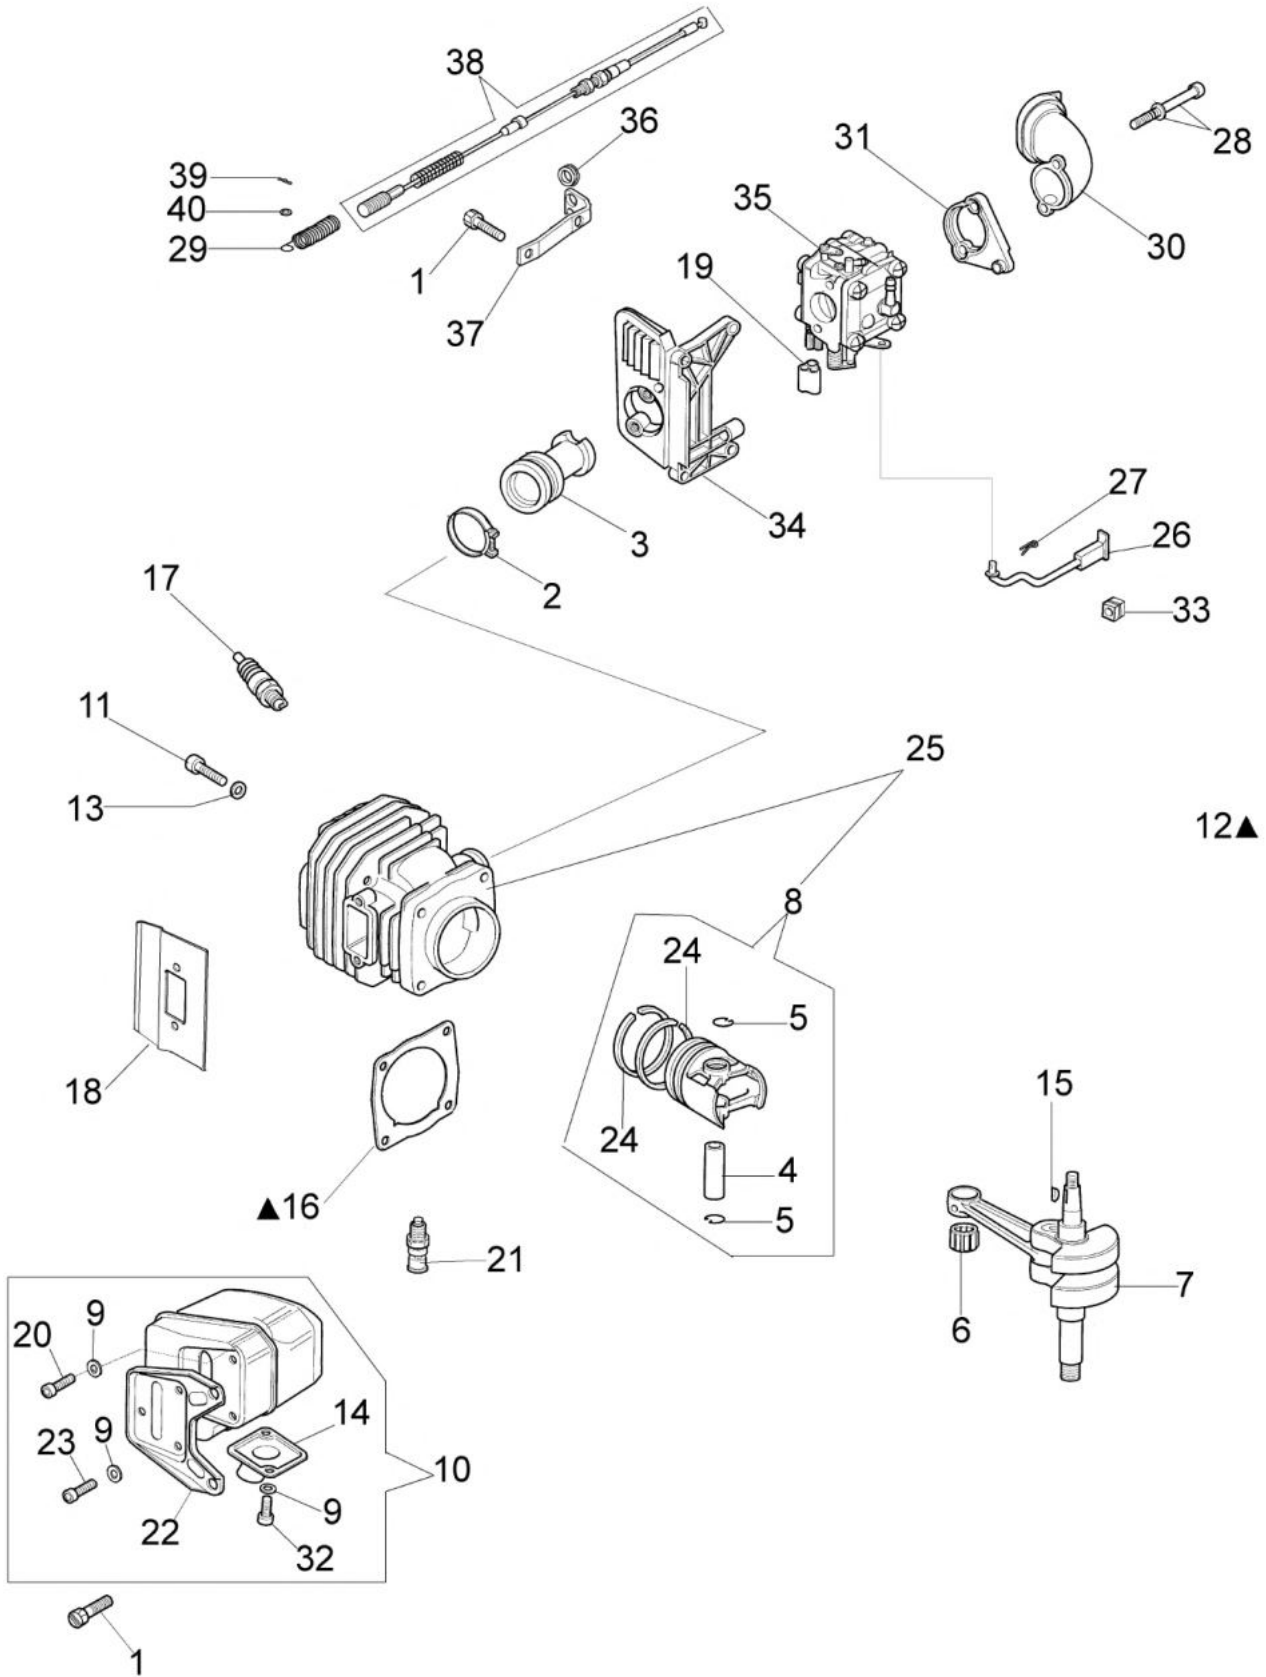

изображение Motor assy

Ref.Nu	Qty	Part number	Description	Validity from	Validity till	Notes	Bulletin
1	3	097000092AR	Screw				
2	1	097000059A	Spring				
3	1	098000010R	Manifold				
4	1	094500007R	Piston pin				
5	2	007201198R	Ring				
6	1	006000010	Bearing				
7	1	098000001R	Crankshaft				
8	1	098000312B	Piston assy Ø52				
9	2	3033074	Washer				
10	1	52010441A	Muffler				
11	1	005100906AR	Screw				
12	1	097000215A	Gasket set				
13	4	3833076R	Washer				
14	1	53030029R	Deflector				
15	1	094500028R	Key				
16	1	52010458AR	Gasket				
17	1	3055101R	Spark plug				
18	1	097000094CR	Gasket				
19	1	097000323A	Screw guide				
20	2	3801045R	Screw				
21	1	50010215R	Decompressor				
22	1	097000342A	Cover				
23	3	3801052R	Screw				
24	2	098000004R	Piston ring Ø52				
25	1	50102012F	Complete cylinder				
26	1	52010078AR	Starter lever				
27	1	006000102R	Cotter pin				
28	2	61052009BR	Screw				
29	1	53030037	Spring				
30	1	098000043	Fittings				
31	1	097000333R	Flange				
32	1	005100913B	Screw				
33	1	097000057R	Grommet				
34	1	097000280	Support				
35	1	53030049	Carburetor kit WJ-72A				
36	1	006000187	Grommet				
37	1	53030054	Cable				
38	1	53030019	Throttle cable				
39	1	004000059	Cotter pin				
40	1	3916003R	Washer