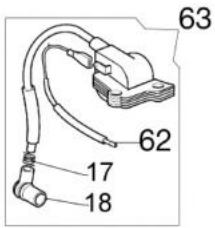

изображение Crankcase and starter assy

1° serie / 1st series