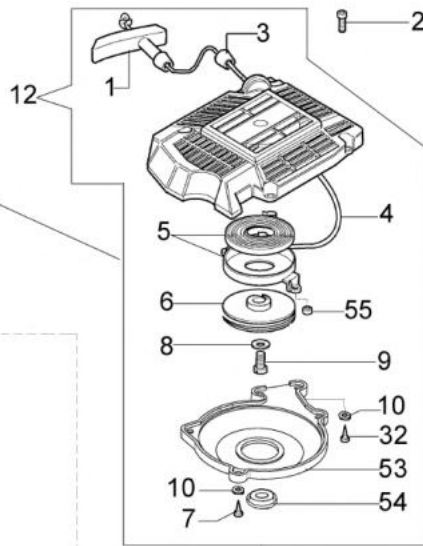

изображение Crankcase and starter assy

1° serie / 1st series

fino al
till
bis
hasta
jusqu'a
do

20-06-2007

dal
from
ab
desde
depuis
od

21-06-2007

изображение Crankcase and starter assy

Ref.Nu	Qty	Part number	Description	Validity from	Validity till	Notes	Bulletin
1	1	50140060	Handle				BT6-066-09/07
2	4	097000092AR	Screw				
3	1	50140056	Cap				BT6-066-09/07
4	1	098000079R	Starter rope				BT6-066-09/07
5	1	098000060AR	Spring				BT6-066-09/07
6	1	52010439CR	Pulley				BT6-066-09/07
7	5	3960017AR	Screw				BT6-066-09/07
8	1	3918006R	Washer				BT6-066-09/07
9	1	3908036R	Screw				BT6-066-09/07
10	5	3819005R	Washer				BT6-066-09/07
11	1	097000019C	Flange				BT6-066-09/07
12	1	52010495C	Starter kit				BT6-066-09/07
13	2	094000227	Screw				
14	2	006000315R	Washer				
15	2	3916004R	Washer				
16	1	53030054	Cable	SN 5648050063			BT6-067-01/08,
17	1	094600169AR	Spring				
18	1	094600097AR	Spark plug cap				
19	1	50200162R	Ignition coil	SN 5647240760			BT6-067-01/08
20	1	52012027	Pawl kit				
21	1	3916009R	Washer				
22	1	004000142R	Nut				
23	1	3833080R	Washer				
24	1	52010326BR	Flywheel	SN 5647240760			BT6-067-01/08
25	1	52010143A	Tank cap				
26	1	094500004R	Seal ring				
27	1	53030050B	Crankcase assy				BT6-067-01/08
28	1	099900006R	Bearing				
29	1	097000215A	Gasket set				
30	2	3023008R	Plug				
31	1	53030005	Bracket				
32	1	3960116	Screw				BT6-066-09/07
33	1	3801004	Screw				
34	1	53030022	Stud				
35	1	53030031	Plate				
36	1	53030001	Cover				
37	2	008200913R	Nut				
38	1	099900014R	Seal ring				
39	6	3833073R	Washer				
40	4	3801035	Screw				
41	1	006000064	Screw				
42	1	53030007	Bracket				
43	1	53030010R	Plate				
44	1	53030006	Bracket				