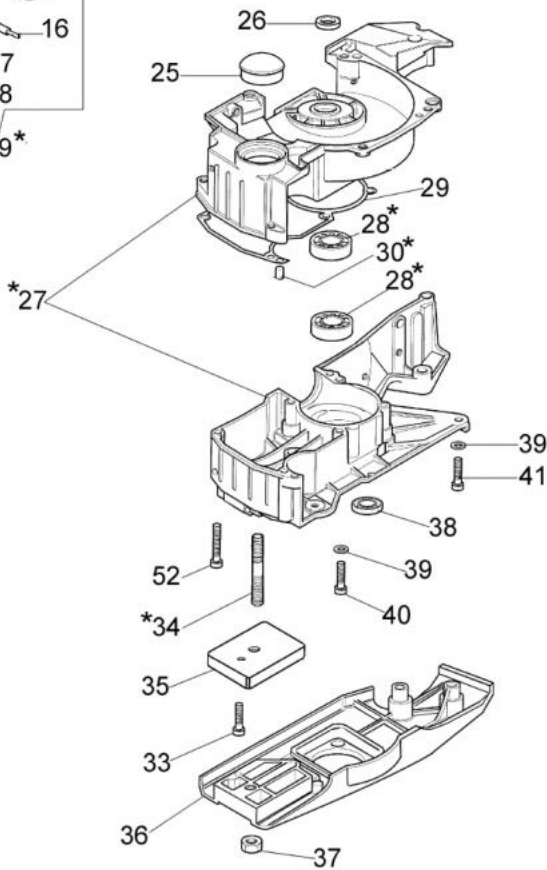

dal
from
ab
desde
depuis
od

21-06-2007