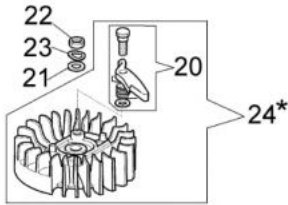

fino al
till
bis
hasta
jusqu'a
do

20-06-2007

dal
from
ab
desde
depuis
od

21-06-2007