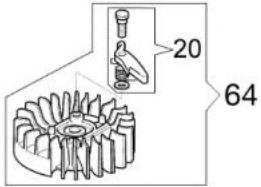

изображение Crankcase and starter assy

1° serie / 1st series