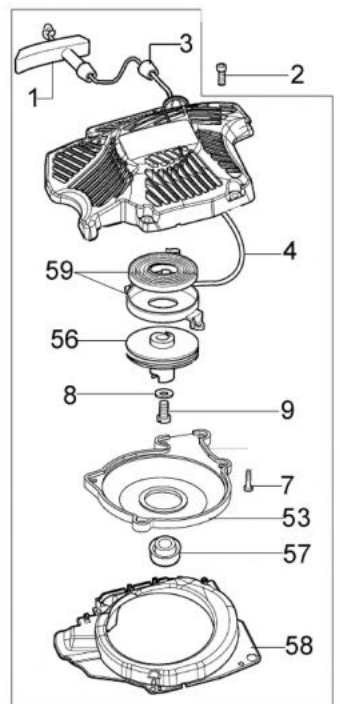

dal
from
ab
desde
depuis
od

21-06-2007