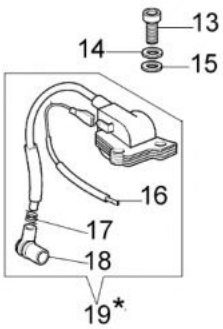

изображение Crankcase and starter assy

1° serie / 1st series