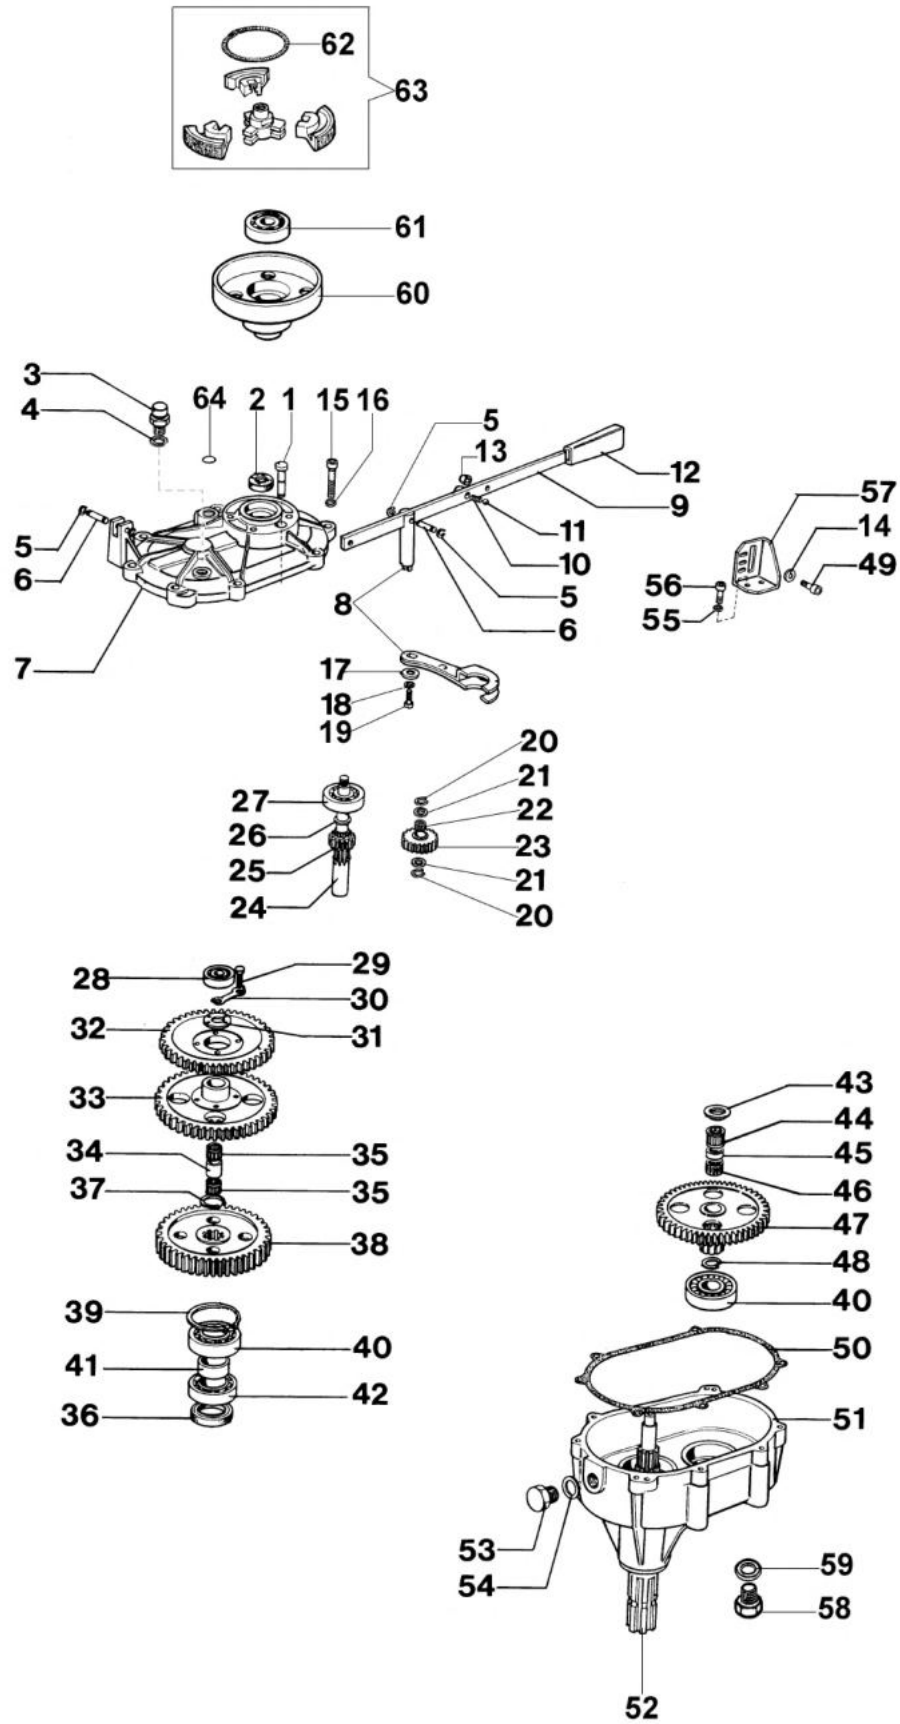

изображение Reduction gear

Ref.Nu	Qty	Part number	Description	Validity from	Validity till	Notes	Bulletin
1	1	028200063	Shaft				
2	1	028200010	Seal ring				
3	1	028200331	Cap				
4	1	028200038	Washer				
5	2	3024006R	Snap ring				
6	1	53010032	Pin				
7	1	53010028R	Cover				
8	1	53010084	Pin and rod kit				
9	1	53010031A	Lever				
10	1	53010034	Spring				
11	1	3033002	Ball				
12	1	3046020	Knob				
13	1	3914003R	Nut				
14	1	3918005R	Washer				
15	1	3801027R	Screw				
16	1	3833076R	Washer				
17	1	3918003R	Washer				
18	1	3072014	Washer				
19	1	3801003R	Screw				
20	1	3024009R	Ring				
21	1	028200065R	Washer				
22	1	028200066	Bearing				
23	1	028200067R	Sprocket				
24	1	028200009	Shaft				
25	1	028200013	Sprocket				
26	1	004000423	Washer				
27	1	028200011	Bearing				
28	1	028200021R	Bearing				
29	1	3806022R	Screw				
30	1	028200025	Plate				
31	1	028200022	Washer				
32	1	028200026	Chain sprocket				
33	1	028200027	Chain sprocket				
34	1	028200024	Spacer				
35	2	028200023R	Bearing				
36	1	028200034	Seal ring				
37	1	3024025	Ring				
38	1	028200119	Chain sprocket				
39	1	028200031R	Ring				
40	1	028200020	Bearing				
41	1	028200032	Spacer				
42	1	028200033R	Bearing				
43	1	028200014	Washer				
44	1	028200015	Bearing				