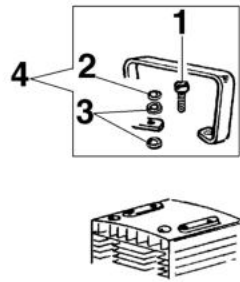

изображение Pump assembly and carburetor

Ref.Nu	Qty	Part number	Description	Validity from	Validity till	Notes	Bulletin
1	2	3801013R	Screw				
2	2	3916005R	Washer				
3	4	4138302	Washer				
4	1	331000034	Complete knob				
5	1	311000004	Screw				
6	1	311000005	Washer				
8	1	311000011	Body				
9	1	321000007R	Impeller				
10	1	321000004	Mechanical seal				
11	1	3806021AR	Screw				
12	1	311000008AR	Gasket				
13	1	311000007R	Cover				
14	3	3912005R	Nut				
15	3	004400848	Washer				
16	3	341000004	Washer				
17	3	3801030R	Screw				
18	4	331000004R	Spacer				
19	1	340000034BR	Support				
20	4	3806074R	Screw				
21	1	302000007DR	Carburetor H190-1				
22	1	331000015	Fittings kit				
25	1	331000016	Valve				
24	2	006000315R	Washer				
26	1	300000074	Lever group				
27	1	302000157	Valve				
28	1	300000266	Bushing				
29	1	300000267	Gasket				
30	1	3801026R	Screw				
31	1	300000217	Fuel filter				
32	1	300000216R	Fittings				
33	1	300000215	Screw				
34	1	300000222R	Needle				
35	1	300000225	Pin				
36	1	302000156	Jet 58				
37	1	300000198	Float				
38	1	300000073	Gasket set				
39	1	300000079	Tank				
40	1	365200077	Air filter kit				
41	2	3908005	Screw				
42	1	034000013R	Nut				
43	1	300000221	Screw				
44	1	300000220	Spring				
45	1	300000195	Valve				
46	1	300000226	Clamp				