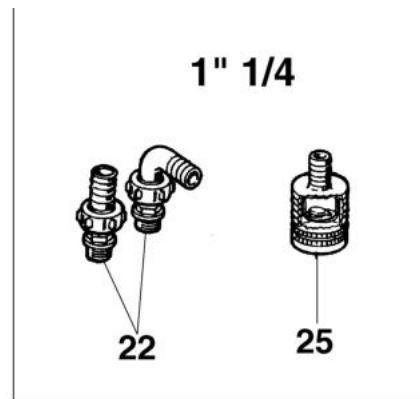

изображение Pump assembly and carburetor

Ref.Nu	Qty	Part number	Description	Validity from	Validity till	Notes	Bulletin
1	2	3801013R	Screw				
2	2	3916005R	Washer				
3	4	4138302	Washer				
4	1	331000034	Complete knob				
5	1	311000004	Screw				
6	1	311000005	Washer				
8	1	311000011	Body				
9	1	321000007R	Impeller				
10	1	321000004	Mechanical seal				
11	1	3806021AR	Screw				
12	1	311000008AR	Gasket				
13	1	311000007R	Cover				
14	3	3912005R	Nut				
15	3	004400848	Washer				
16	3	341000004	Washer				
17	3	3801030R	Screw				
18	4	331000004R	Spacer				
19	1	340000034BR	Support				
20	4	3806074R	Screw				
21	1	302000007DR	Carburetor H190-1				
22	1	331000015	Fittings kit				
25	1	331000016	Valve				
24	2	006000315R	Washer				
26	1	300000074	Lever group				
27	1	302000157	Valve				
28	1	300000266	Bushing				
29	1	300000267	Gasket				
30	1	3801026R	Screw				
31	1	300000217	Fuel filter				
32	1	300000216R	Fittings				
33	1	300000215	Screw				
34	1	300000222R	Needle				
35	1	300000225	Pin				
36	1	302000156	Jet 58				
37	1	300000198	Float				
38	1	300000073	Gasket set				
39	1	300000079	Tank				
40	1	365200077	Air filter kit				
41	2	3908005	Screw				
42	1	034000013R	Nut				
43	1	300000221	Screw				
44	1	300000220	Spring				
45	1	300000195	Valve				
46	1	300000226	Clamp				