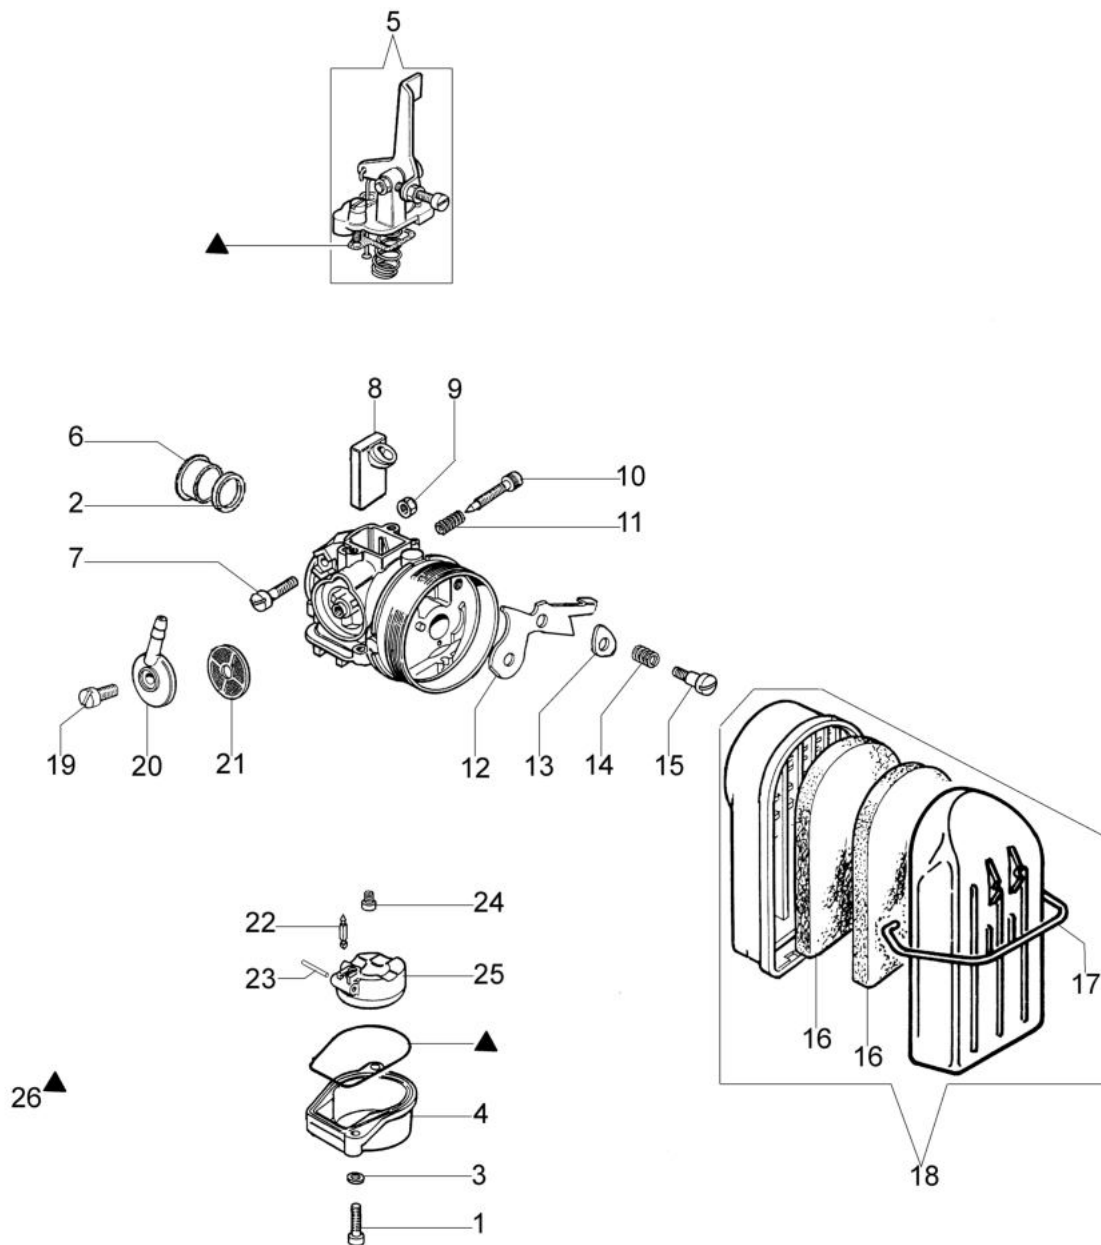

изображение Engine 1° series

Ref.Nu	Qty	Part number	Description	Validity from	Validity till	Notes	Bulletin
45	2	3806044	Screw				
46	1	4098034DR	Muffler				
47	1	4095036R	Gasket				
48	1	300000034	Manifold				
49	1	3055101R	Spark plug				
50	2	61050046R	Piston ring				
51	2	093000167R	Ring				
52	1	003300951	Piston pin				
53	1	300000069A	Piston assy Ø36				
54	-	-	Not available for this product			Vedi short block 340000190R; See short	
55	2	094000006R	Bearing				
56	1	3037009	Bearing				
57	2	3050009R	Seal ring				
58	1	4098232R	Key				
59	1	300000282R	Crankshaft				
60	4	3833073R	Washer				
61	4	3801030R	Screw				
62	2	301000046	Screw				
63	1	341000009	Guard				
64	1	300000154A	Muffler				
65	1	300000016R	Pulley				
66	1	006000374	Switch				
67	1	2317005A	Nut				

изображение Pump assembly

Ref.Nu	Qty	Part number	Description	Validity from	Validity till	Notes	Bulletin
1	1	320000001R	Complete cap				
2	1	3049019	O-ring				
3	1	310000010	Cap				
4	1	3049018R	O-ring				
5	1	320000010R	Pump body				
6	1	310000004	Impeller				
7	1	55022019	Mechanical seal				
8	1	3049017R	Ring				
9	1	310000003A	Flange				
10	3	3916005R	Washer				
11	3	3914003R	Nut				
12	1	4221071	Cable				
13	1	2317013R	Guard				
14	1	2317021R	Switch				
15	4	3918005R	Washer				
16	1	340000031	Spiral hose Ø1 lenght 4 mt for sa 18 diy				
17	4	3819006R	Washer				
18	4	3801032R	Screw				
19	4	005200228R	Support				
20	4	4221012R	Pin				
21	1	4221040	Stand				
22	1	340000001R	Filter				
23	2	330000008R	Gasket				
24	1	340000002R	Fittings kit				