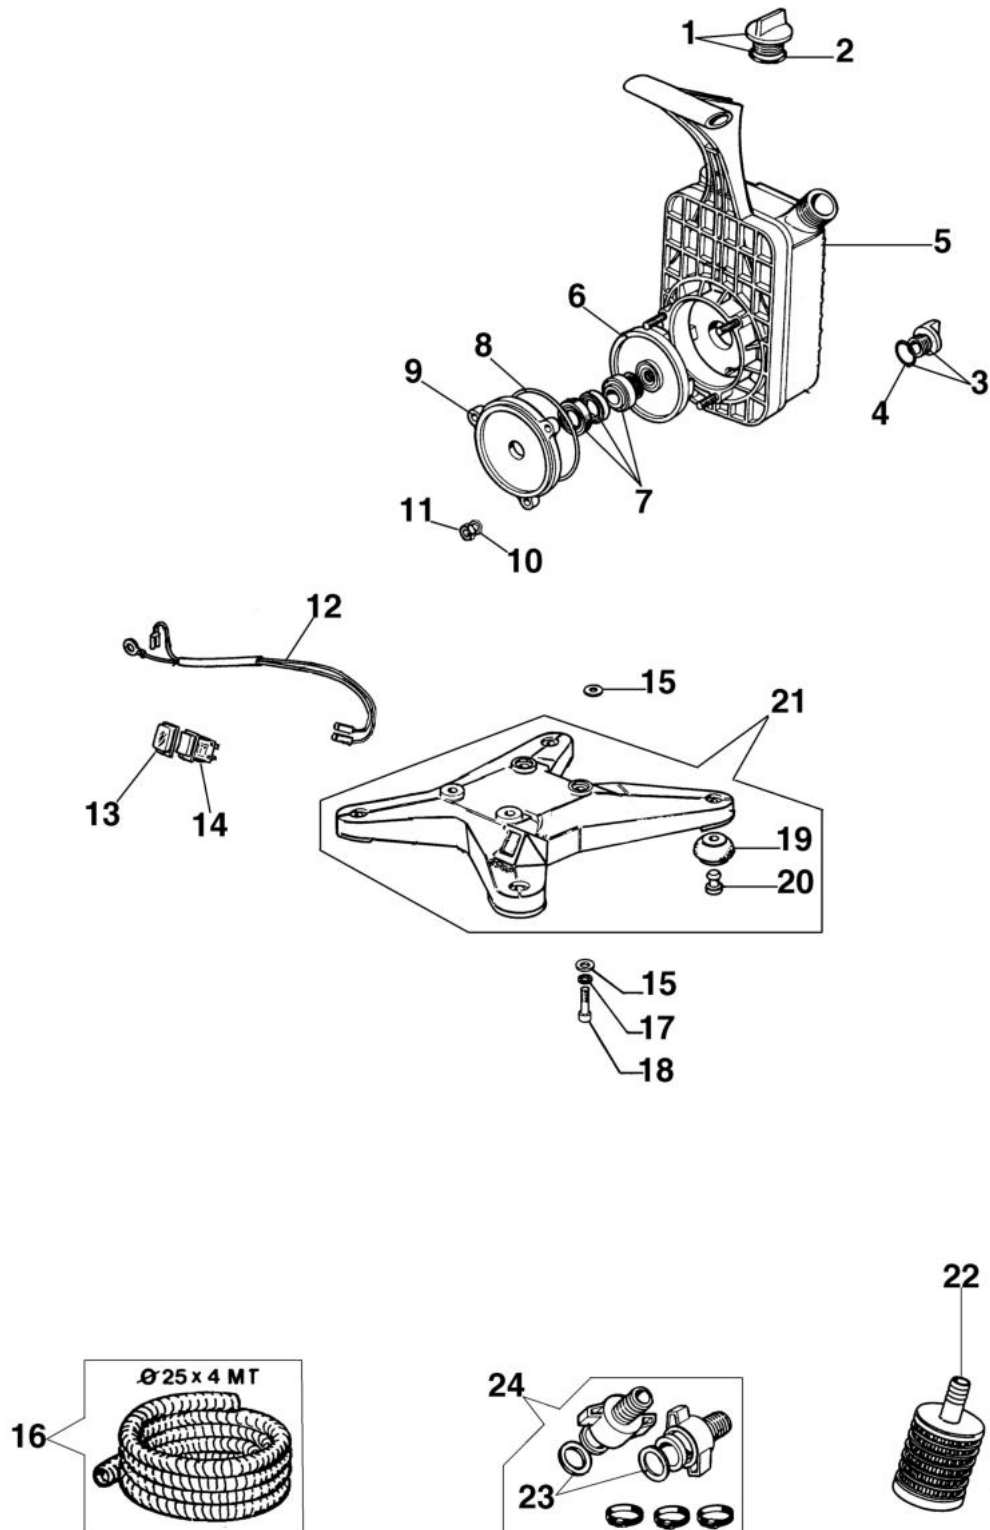

изображение Engine 1° series

Ref.Nu	Qty	Part number	Description	Validity from	Validity till	Notes	Bulletin
45	2	3806044	Screw				
46	1	4098034DR	Muffler				
47	1	4095036R	Gasket				
48	1	300000034	Manifold				
49	1	3055101R	Spark plug				
50	2	61050046R	Piston ring				
51	2	093000167R	Ring				
52	1	003300951	Piston pin				
53	1	300000069A	Piston assy Ø36				
54	-	-	Not available for this product			Vedi short block 340000190R; See short	
55	2	094000006R	Bearing				
56	1	3037009	Bearing				
57	2	3050009R	Seal ring				
58	1	4098232R	Key				
59	1	300000282R	Crankshaft				
60	4	3833073R	Washer				
61	4	3801030R	Screw				
62	2	301000046	Screw				
63	1	341000009	Guard				
64	1	300000154A	Muffler				
65	1	300000016R	Pulley				
66	1	006000374	Switch				
67	1	2317005A	Nut				

изображение Pump assembly

Ref.Nu	Qty	Part number	Description	Validity from	Validity till	Notes	Bulletin
1	1	320000001R	Complete cap				
2	1	3049019	O-ring				
3	1	310000010	Cap				
4	1	3049018R	O-ring				
5	1	320000010R	Pump body				
6	1	310000004	Impeller				
7	1	55022019	Mechanical seal				
8	1	3049017R	Ring				
9	1	310000003A	Flange				
10	3	3916005R	Washer				
11	3	3914003R	Nut				
12	1	4221071	Cable				
13	1	2317013R	Guard				
14	1	2317021R	Switch				
15	4	3918005R	Washer				
16	1	340000031	Spiral hose Ø1 lenght 4 mt for sa 18 diy				
17	4	3819006R	Washer				
18	4	3801032R	Screw				
19	4	005200228R	Support				
20	4	4221012R	Pin				
21	1	4221040	Stand				
22	1	340000001R	Filter				
23	2	330000008R	Gasket				
24	1	340000002R	Fittings kit				