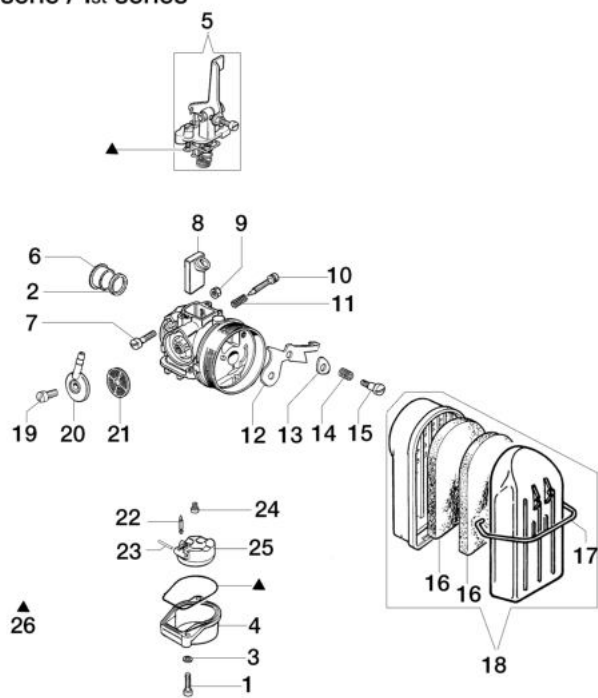

I° serie / Ist series