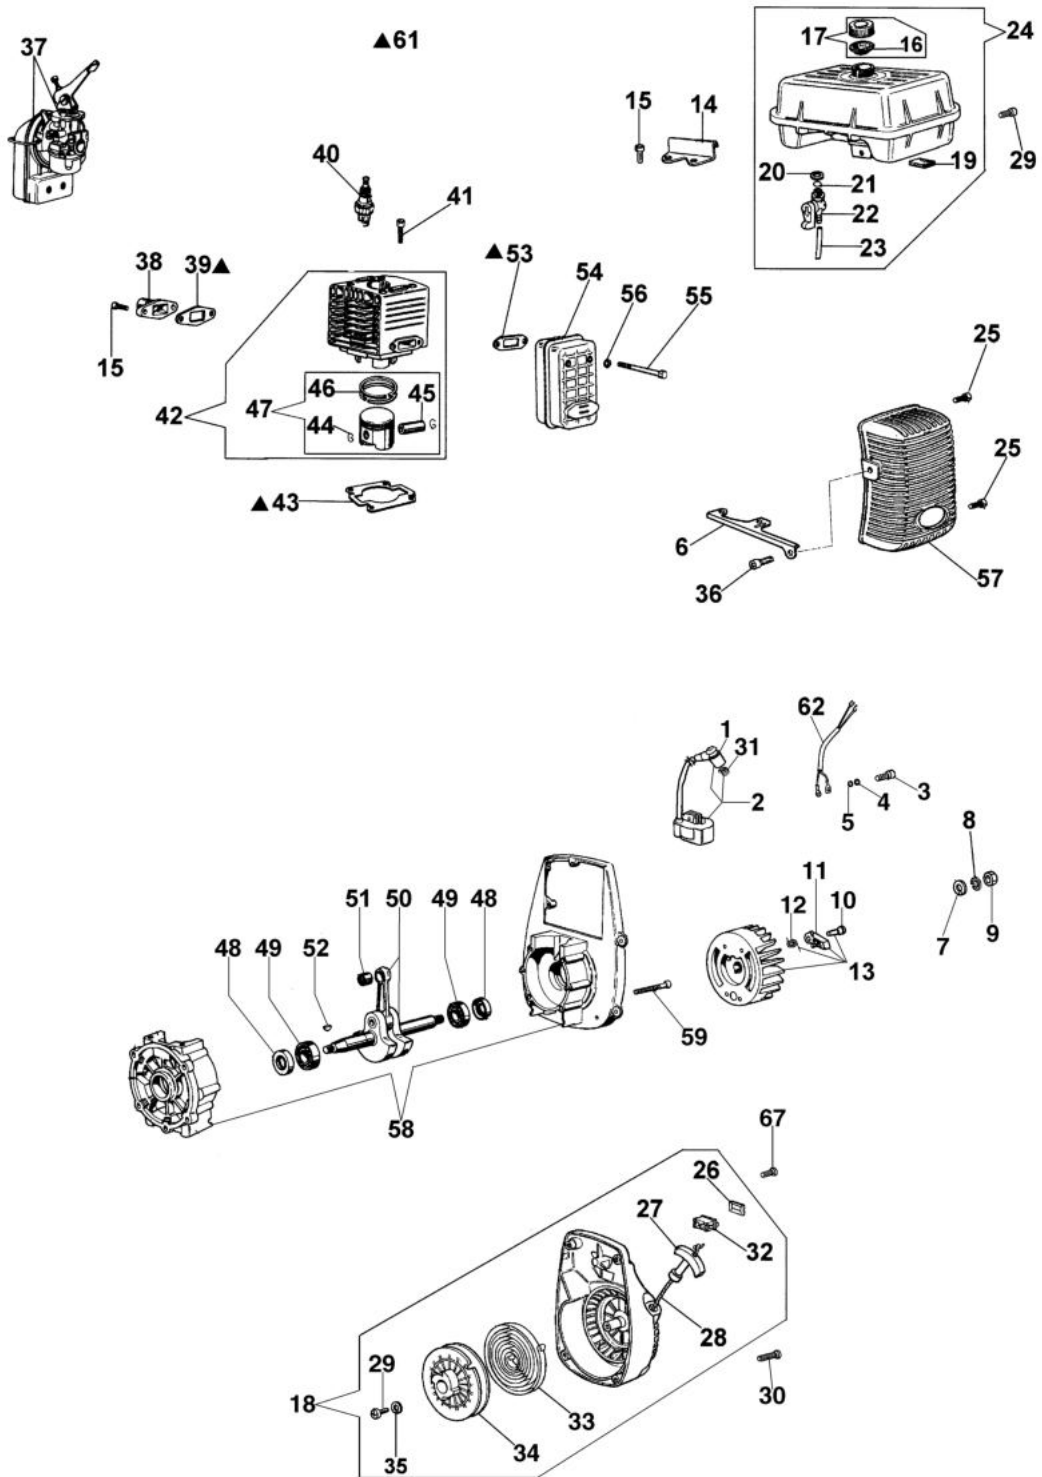

## изображение Starter assy and engine (From 07/04/08)

Ref.Nu	Qty	Part number	Description	Validity from	Validity till	Notes	Bulletin
1	1	094600097AR	Spark plug cap				
2	1	301000379R	Ignition coil				
3	2	094000097	Screw				
4	2	3819005R	Washer				
5	2	3916004R	Washer				
6	1	301000342AR	Support				
7	1	3818011AR	Washer				
8	1	3819013R	Grower				
9	1	320000028R	Nut				
10	2	004000436R	Pin				
11	2	300000038R	Pawl				
12	2	300000040R	Spring				
13	1	301000384R	Flywheel				
14	1	301000003R	Support				
15	4	3801009R	Screw				
16	1	300000025	Gasket				
17	1	300000022R	Tank cap				
18	1	301000348AR	Starter assy				
19	1	301000049	Felt				
20	1	3055098R	Ring				
21	1	3049006R	O-ring				
22	1	3055049R	Tap				
23	1	300000026AR	Tube				
24	1	301000346R	Fuel tank				
25	2	3960073R	Screw				
26	1	2317013R	Guard				
27	1	093500397R	Starter handle				
28	1	4098073R	Starter rope				
29	1	094600041AR	Screw				
30	2	3960081AR	Screw				
31	1	094600169AR	Spring				
32	1	2317021R	Switch				
33	1	004000132R	Spring				
34	1	300000016R	Pulley				
35	1	3918006R	Washer				
36	1	3801008R	Screw				
37	1	302000007DR	Carburetor H190-1				
38	1	301000025BR	Manifold				
39	1	301000026	Gasket				
40	1	3055101R	Spark plug				
41	4	3801013R	Screw				
42	1	301000365B	Complete cylinder Ø40				
43	1	375200078R	Gasket				
44	2	004900061R	Ring				