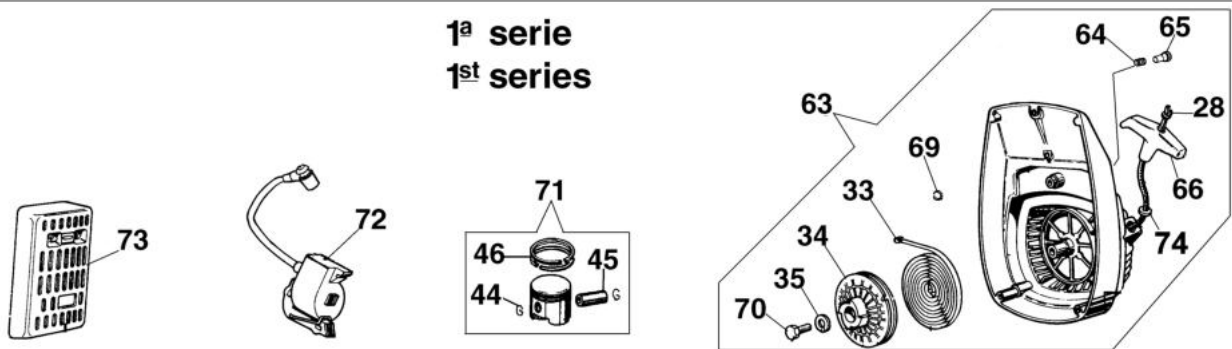

**1^a serie
1st series**