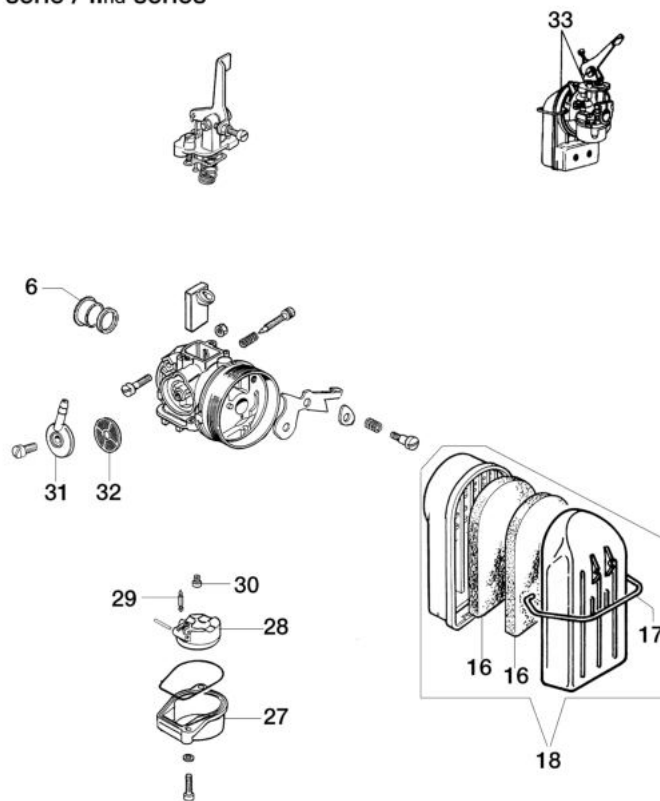

II° serie / IInd series