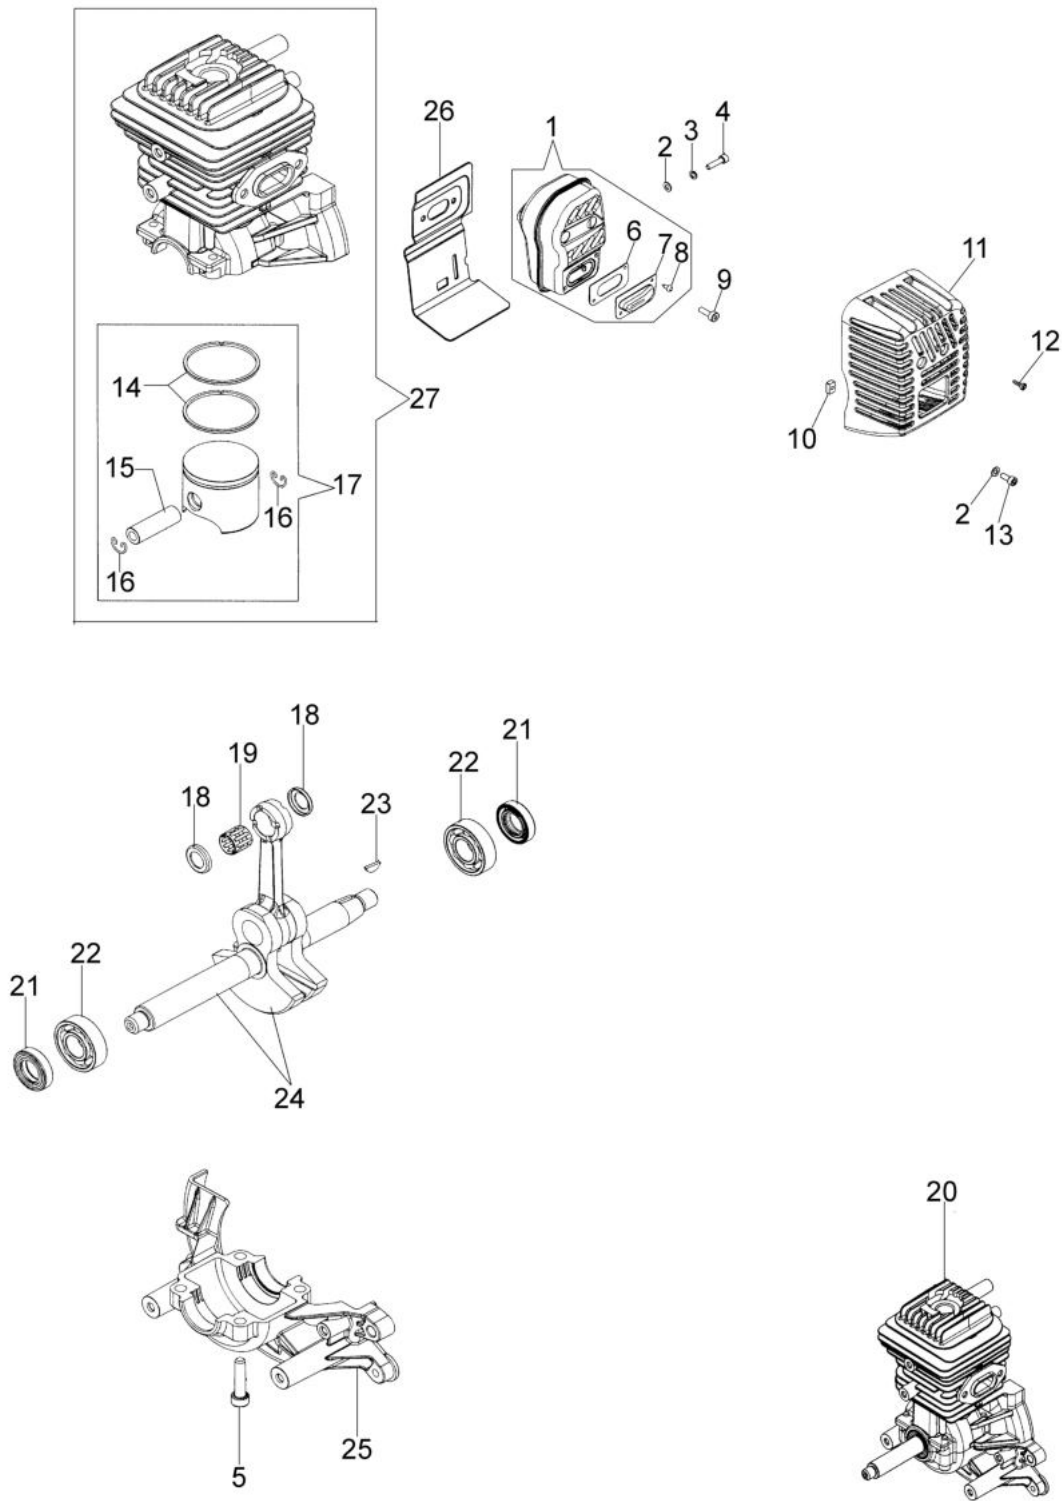

## изображение Engine

Ref.Nu	Qty	Part number	Description	Validity from	Validity till	Notes	Bulletin
1	1	55020085R	Muffler				
2	1	3916005R	Washer				
3	1	3819006R	Washer				
4	1	3801013R	Screw				
5	4	3801051R	Screw				
6	1	56550159R	Gasket				
7	1	56560087R	Deflector				
8	2	012000028	Screw				
9	2	3801068R	Screw				
10	1	55020106R	Plate				
11	1	55020054R	Muffler cover				
12	2	3960142R	Screw				
13	1	3801009R	Screw				
14	2	61050046R	Piston ring	SN 4611030757			BT6-095-06/11
15	1	072700045R	Piston pin				
16	2	093000167R	Ring				
17	1	56552011A	Piston assy	SN 4611030757			BT6-095-06/11
18	2	074000267AR	Spacer				
19	1	072700046R	Bearing				
20	1	55022022R	Short block				
21	2	50272004R	Seal ring				
22	2	3034009R	Bearing				
23	1	4098232R	Key				
24	1	55020001R	Crankshaft				
25	1	61240047AR	Motor housing				
26	1	55020036R	Deflector				
27	1	56552012B	Complete cylinder				

## изображение Carburetor

Ref.Nu	Qty	Part number	Description	Validity from	Validity till	Notes	Bulletin
1	1	003300197	Screw				
2	1	2318777	Cover				
3	1	094600148	Spring				
4	1	074000240	Adjust. screw				
5	1	50010141	Screw				
6	1	375100078	Shutter				
7	2	095000164	Ring				
8	1	2318211	Pin				
9	1	2318737	Shaft				
10	1	072700347	Spring				
11	1	2318779	Adjust. screw MIN				
12	1	2318191	Cover				
13	1	2318671	Repair kit				
15	4	035000162	Screw				
16	1	2318778	Adjust. screw				
17	1	003300201	Spindle				
18	1	003300202	Screw				
19	1	3052036R	Special screwdriver "D-style" type				