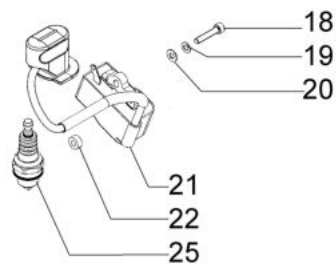

27
Kit etichette
Labels set
Juego etiquetas
Etikettenkit

28
kit guarnizioni
Gasket set
Jeu joints
Juego juntas
Dichtungenkit

изображение Starter assy

Ref.Nu	Qty	Part number	Description	Validity from	Validity till	Notes	Bulletin
1	1	3801013R	Screw				
2	1	3916005R	Washer				
3	1	3819006R	Washer				
4	1	-	Not available for this product				
5	1	072700089R	Bushing				
6	1	55020058R	Starter assy				
7	1	61240005R	Bushing				
8	1	61200015R	Starter handle				
9	1	55020010R	Throttle cable				
10	1	004000132R	Spring				
11	1	55020086R	Starter rope				
12	1	56550022R	Starter pulley				
13	1	56550021R	Shaft joint				
14	1	3027005R	Ring				
15	1	56520040AR	Plate				
16	1	3918020R	Washer				
17	1	3801010R	Screw				
18	2	3801007R	Screw				
19	2	006000315R	Washer				
20	2	3916004R	Washer				
21	1	56550182AR	Ignition coil				
22	2	61170014AR	Spacer				
23	1	3980012R	Nut				
24	1	61320057AR	Flywheel				
25	1	3055118R	Spark plug				
26	2	3801011R	Screw				
27	1	55022013	Labels kit				
28	1	55022018	Gasket set				
29	1	55020099R	Tool kit