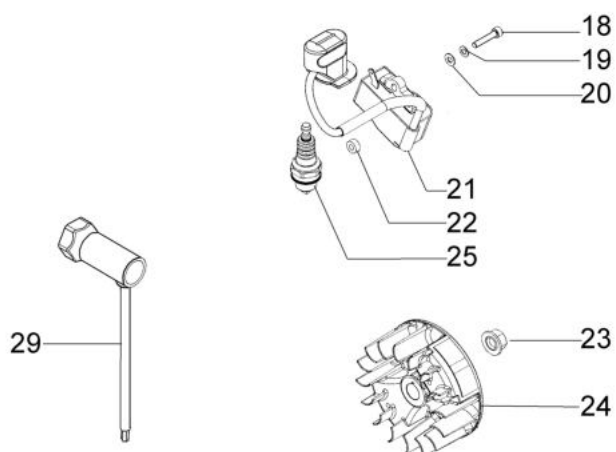

27
Kit etichette
Labels set
Jeu etiquette
Juego etiquetas
Etikettenkit

28
kit guarnizioni
Gasket set
Jeu joints
Juego juntas
Dichtungenkit

изображение Starter assy

Ref.Nu	Qty	Part number	Description	Validity from	Validity till	Notes	Bulletin
1	1	3801013R	Screw				
2	1	3916005R	Washer				
3	1	3819006R	Washer				
4	1	-	Not available for this product				
5	1	072700089R	Bushing				
6	1	55020058R	Starter assy				
7	1	61240005R	Bushing				
8	1	61200015R	Starter handle				
9	1	55020010R	Throttle cable				
10	1	004000132R	Spring				
11	1	55020086R	Starter rope				
12	1	56550022R	Starter pulley				
13	1	56550021R	Shaft joint				
14	1	3027005R	Ring				
15	1	56520040AR	Plate				
16	1	3918020R	Washer				
17	1	3801010R	Screw				
18	2	3801007R	Screw				
19	2	006000315R	Washer				
20	2	3916004R	Washer				
21	1	56550182AR	Ignition coil				
22	2	61170014AR	Spacer				
23	1	3980012R	Nut				
24	1	61320057AR	Flywheel				
25	1	3055118R	Spark plug				
26	2	3801011R	Screw				
27	1	55022015	Labels kit				
28	1	55022018	Gasket set				
29	1	55020099R	Tool kit