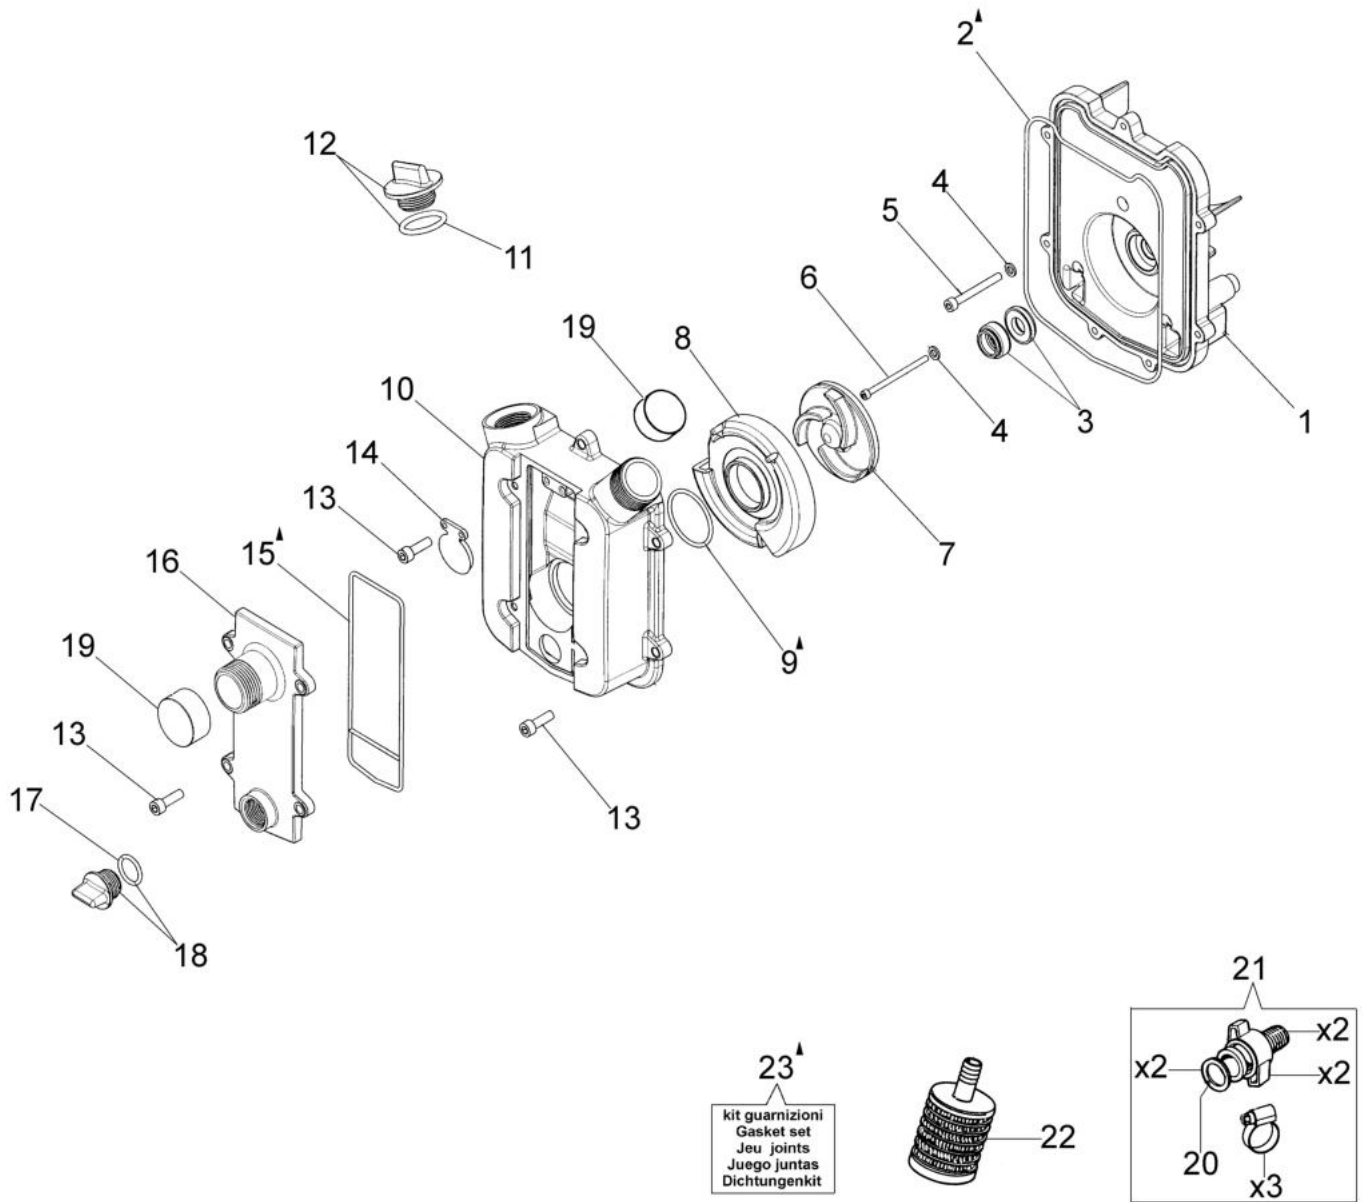

## изображение Fuel tank and handle

Ref.Nu	Qty	Part number	Description	Validity from	Validity till	Notes	Bulletin
1	1	55020004R	Half grip upper				
2	12	3960142R	Screw				
3	1	3801010R	Screw				
4	1	55022023	Contact				
5	1	55020005R	Complete throttle				
6	1	55020007R	Screw				
7	1	55020006R	Knob				
8	1	55020037R	Ring				
9	1	3057006R	Washer				
10	1	55020003R	Half grip lower				
11	1	55022004R	Tank cap				
12	1	4098658AR	Breather valve				
13	1	55020108R	Gasket				
14	1	3059002	Band				
15	1	4162270AR	Fittings				
16	1	4162268R	Bushing				
17	1	55020081R	Tank				
18	1	4098377R	Band				
19	1	094600450R	Fuel filter				
20	4	55020062R	AV-mount				
21	4	4221012R	Pin				
22	4	3916005R	Washer				
23	4	3819006R	Washer				
24	4	3801011R	Screw				
25	1	55020094R	Cable				
26	1	3073016AR	Tube				

## изображение Pump assembly

Ref.Nu	Qty	Part number	Description	Validity from	Validity till	Notes	Bulletin
1	1	55020012R	Pump body				
2	1	55020109R	O-ring				
3	1	55022019	Mechanical seal				
4	3	341000004	Washer				
5	3	3901014R	Screw				
6	2	3901037R	Screw				
7	1	55020014R	Impeller				
8	1	55020015R	Rotor case				
9	1	320000005	O-ring				
10	1	55020011R	Pump body				
11	1	3049019	O-ring				
12	1	55022020R	Complete cap				
13	11	3801022R	Screw				
14	1	55020018R	Valve				
15	1	55020078R	O-ring				
16	1	55020013R	Cover				
17	1	3049018R	O-ring				
18	1	55022021R	Complete cap				
19	2	330000019	Guard plug				
20	2	330000008R	Gasket				
21	1	340000002R	Fittings kit				
22	1	340000001R	Filter				
23	1	55022018	Gasket set				