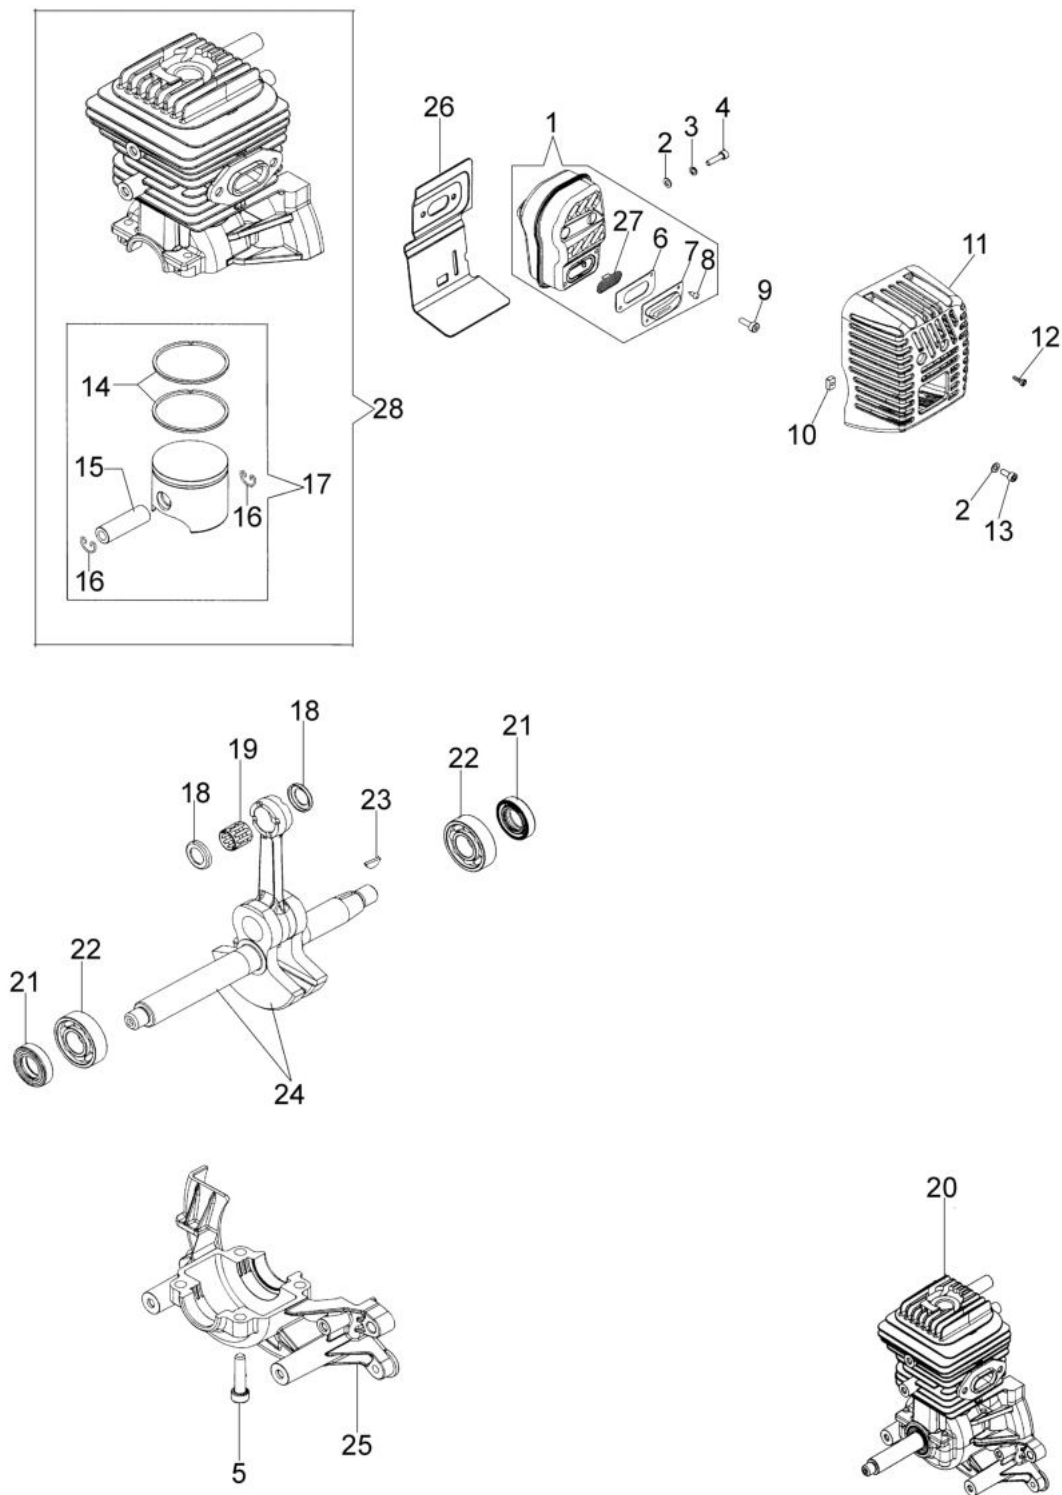

## изображение Engine

Ref.Nu	Qty	Part number	Description	Validity from	Validity till	Notes	Bulletin
1	1	55020084CR	Muffler				
2	1	3916005R	Washer				
3	1	3819006R	Washer				
4	1	3801013R	Screw				
5	4	3801051R	Screw				
6	1	56550159R	Gasket				
7	1	56560087R	Deflector				
8	2	012000028	Screw				
9	2	3801068R	Screw				
10	1	55020106R	Plate				
11	1	55020054R	Muffler cover				
12	2	3960142R	Screw				
13	1	3801009R	Screw				
14	2	61050046R	Piston ring	SN 4601142600			BT6-095-06/11
15	1	072700045R	Piston pin				
16	2	093000167R	Ring				
17	1	56552011A	Piston assy	SN 4601142600			BT6-095-06/11
18	2	074000267AR	Spacer				
19	1	072700046R	Bearing				
20	1	55022022R	Short block				
21	2	50272004R	Seal ring				
22	2	3034009R	Bearing				
23	1	4098232R	Key				
24	1	55020001R	Crankshaft				
25	1	61240047AR	Motor housing				
26	1	55020036R	Deflector				
27	1	56550143R	Net				
28	1	56552012B	Complete cylinder				

## изображение Carburetor

Ref.Nu	Qty	Part number	Description	Validity from	Validity till	Notes	Bulletin
1	1	003300197	Screw				
2	1	2318777	Cover				
3	1	094600148	Spring				
4	1	074000240	Adjust. screw				
5	1	50010141	Screw				
6	1	375100078	Shutter				
7	2	095000164	Ring				
8	1	2318211	Pin				
9	1	2318737	Shaft				
10	1	072700347	Spring				
11	1	2318779	Adjust. screw MIN				
12	1	2318191	Cover				
13	1	2318671	Repair kit				
15	4	035000162	Screw				
16	1	2318778	Adjust. screw				
17	1	003300201	Spindle				
18	1	003300202	Screw				
19	1	3052036R	Special screwdriver "D-style" type				