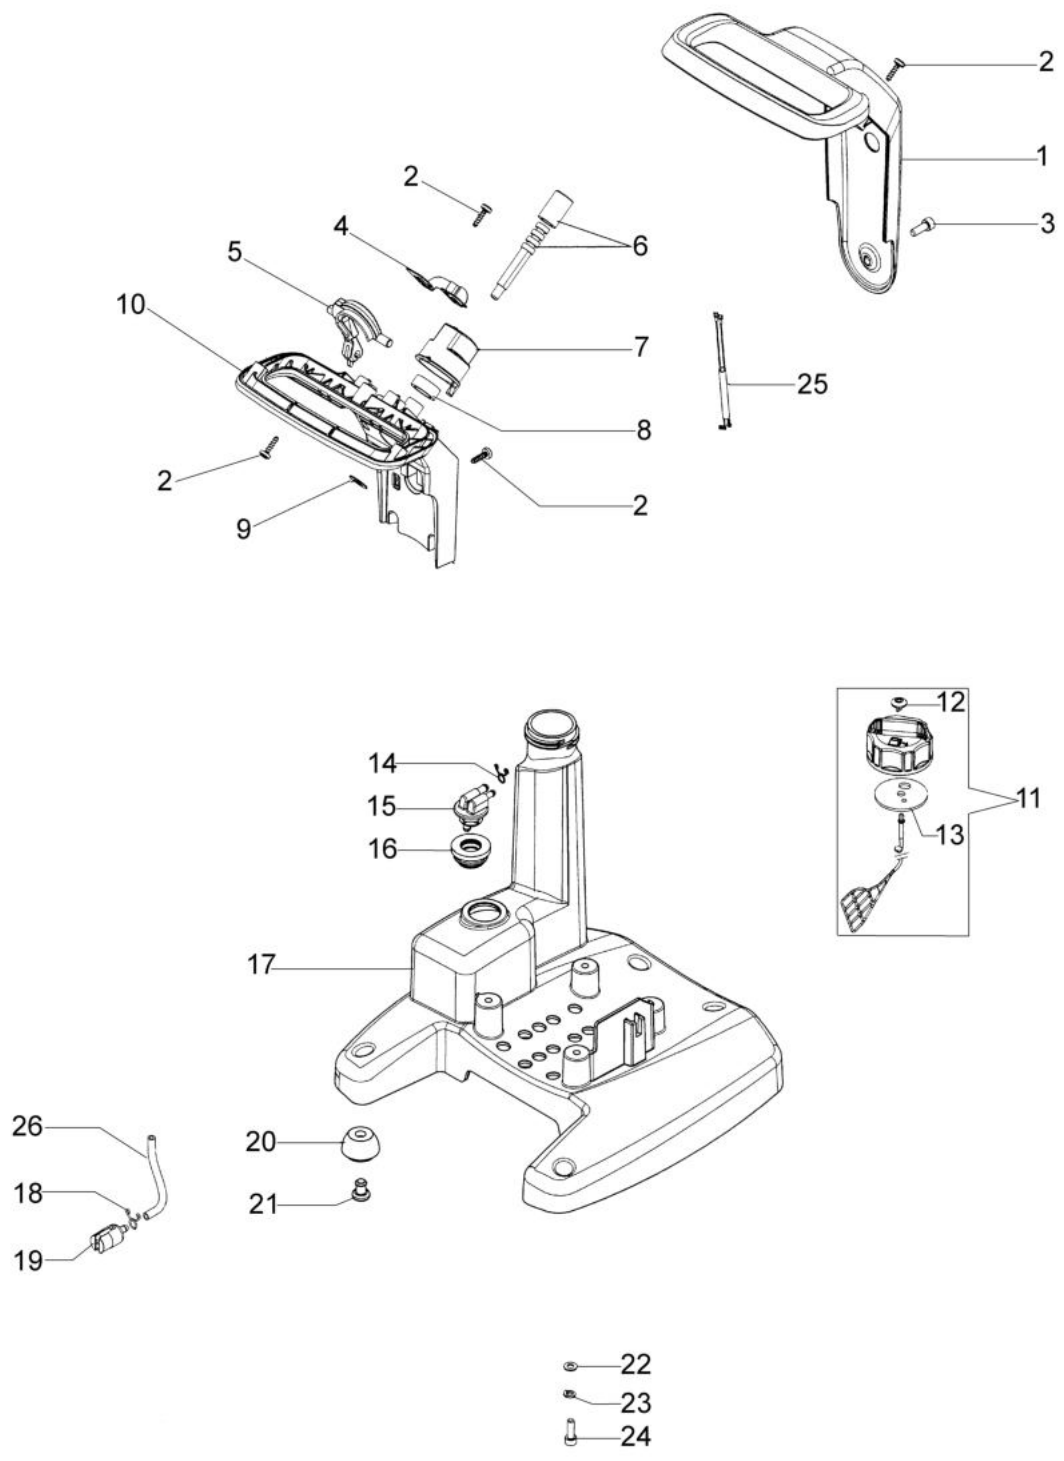

## изображение Engine

Ref.Nu	Qty	Part number	Description	Validity from	Validity till	Notes	Bulletin
1	1	55020084CR	Muffler				
2	1	3916005R	Washer				
3	1	3819006R	Washer				
4	1	3801013R	Screw				
5	4	3801051R	Screw				
6	1	56550159R	Gasket				
7	1	56560087R	Deflector				
8	2	012000028	Screw				
9	2	3801068R	Screw				
10	1	55020106R	Plate				
11	1	55020054R	Muffler cover				
12	2	3960142R	Screw				
13	1	3801009R	Screw				
14	2	61050046R	Piston ring	SN 4601142600			BT6-095-06/11
15	1	072700045R	Piston pin				
16	2	093000167R	Ring				
17	1	56552011A	Piston assy	SN 4601142600			BT6-095-06/11
18	2	074000267AR	Spacer				
19	1	072700046R	Bearing				
20	1	55022022R	Short block				
21	2	50272004R	Seal ring				
22	2	3034009R	Bearing				
23	1	4098232R	Key				
24	1	55020001R	Crankshaft				
25	1	61240047AR	Motor housing				
26	1	55020036R	Deflector				
27	1	56550143R	Net				
28	1	56552012B	Complete cylinder				

## изображение Fuel tank and handle

Ref.Nu	Qty	Part number	Description	Validity from	Validity till	Notes	Bulletin
1	1	55020004R	Half grip upper				
2	12	3960142R	Screw				
3	1	3801010R	Screw				
4	1	55022023	Contact				
5	1	55020005R	Complete throttle				
6	1	55020007R	Screw				
7	1	55020006R	Knob				
8	1	55020037R	Ring				
9	1	3057006R	Washer				
10	1	55020003R	Half grip lower				
11	1	55022004R	Tank cap				
12	1	4098658AR	Breather valve				
13	1	55020108R	Gasket				
14	1	3059002	Band				
15	1	4162270AR	Fittings				
16	1	4162268R	Bushing				
17	1	55020081R	Tank				
18	1	4098377R	Band				
19	1	094600450R	Fuel filter				
20	4	55020062R	AV-mount				
21	4	4221012R	Pin				
22	4	3916005R	Washer				
23	4	3819006R	Washer				
24	4	3801011R	Screw				
25	1	55020094R	Cable				
26	1	3073016AR	Tube				