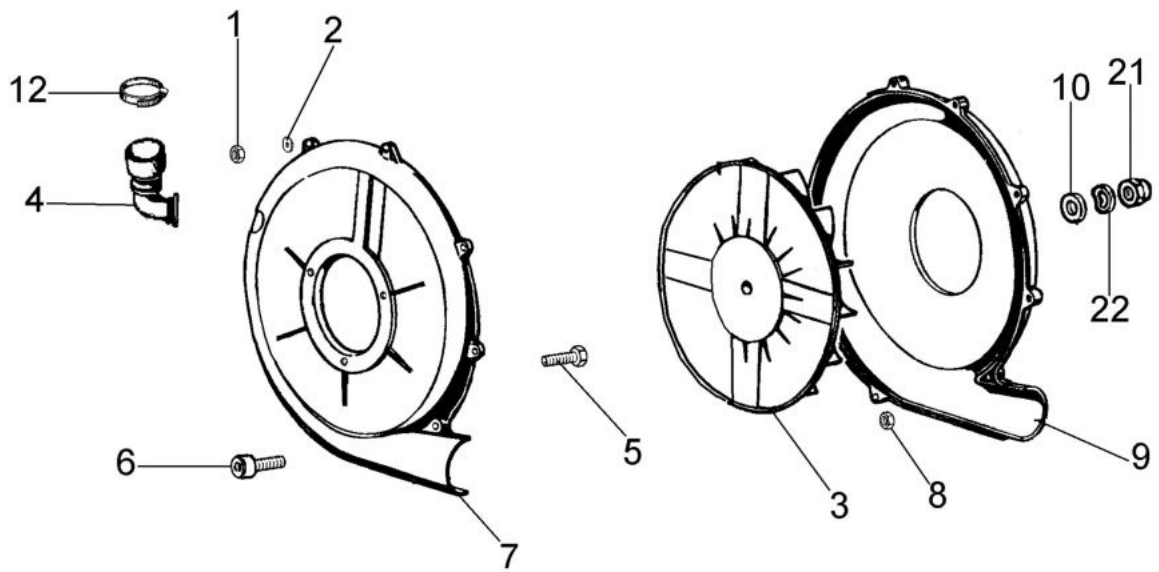

изображение Fan case and accessories

Ref.Nu	Qty	Part number	Description	Validity from	Validity till	Notes	Bulletin
1	6	034000013R	Nut				
2	6	3819009R	Washer				
3	1	365000203CR	Fan				
4	1	365100025AR	Blower				
5	3	015000044R	Screw				
6	1	300000058R	Screw				
7	1	365200345R	Half volute				
8	6	365200039	Nut				
9	1	365300009ER	Half volute				
10	1	016000049R	Washer				
11	1	365100062A	Double jet				
12	3	097000059A	Spring				
13	1	365100072	Chain				
14	1	365200082R	Tube				
15	1	365200093	Sleeve				
16	1	365100006	Tube				
17	1	365000008	Tube				
18	1	365200114	Dusting kit				
19	1	365000002	Tool kit				
20	1	365100131	Labels kit				
21	1	365000070	Nut				
22	1	365000230	Washer