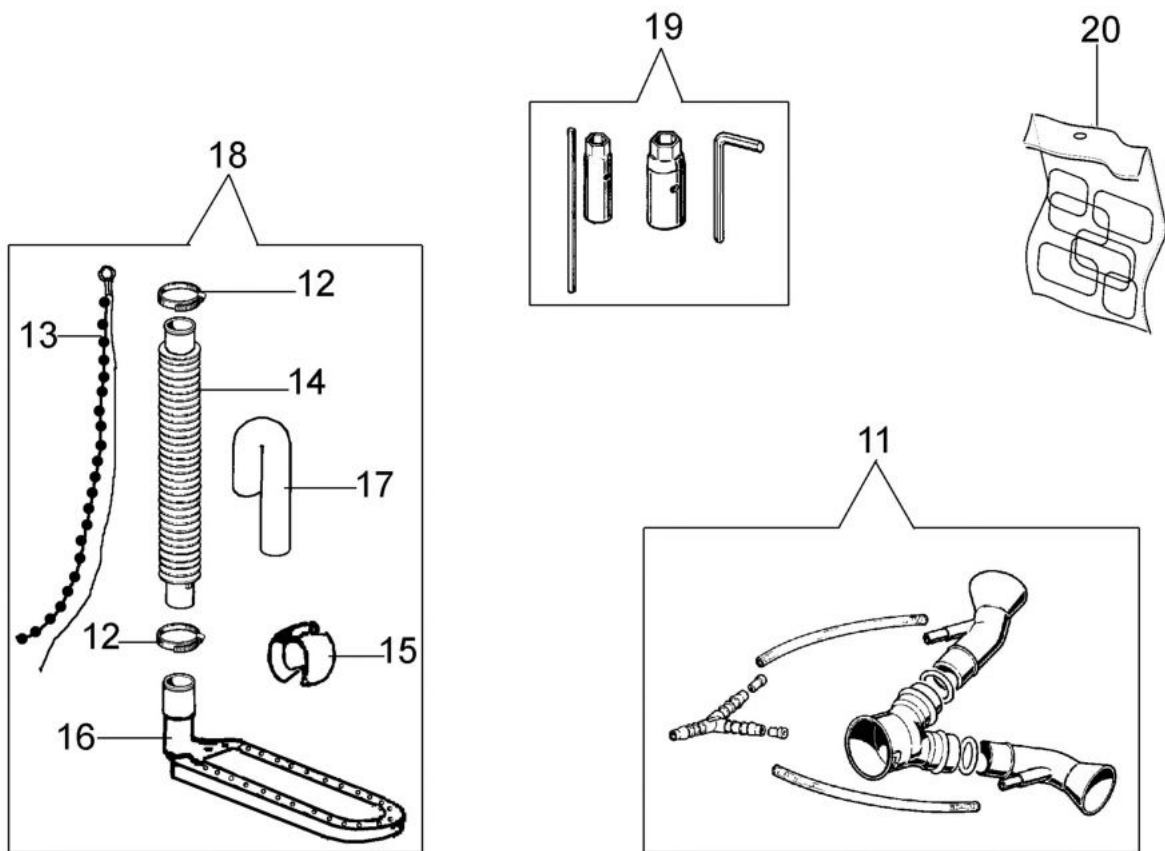

изображение Fan case and accessories

Ref.Nu	Qty	Part number	Description	Validity from	Validity till	Notes	Bulletin
1	6	034000013R	Nut				
2	6	3819009R	Washer				
3	1	365000203CR	Fan				
4	1	365100025AR	Blower				
5	3	015000044R	Screw				
6	1	300000058R	Screw				
7	1	365200345R	Half volute				
8	6	365200039	Nut				
9	1	365300009ER	Half volute				
10	1	016000049R	Washer				
11	1	365100062A	Double jet				
12	3	097000059A	Spring				
13	1	365100072	Chain				
14	1	365200082R	Tube				
15	1	365200093	Sleeve				
16	1	365100006	Tube				
17	1	365000008	Tube				
18	1	365200114	Dusting kit				
19	1	365000002	Tool kit				
20	1	365100131	Labels kit				
21	1	365000070	Nut				
22	1	365000230	Washer