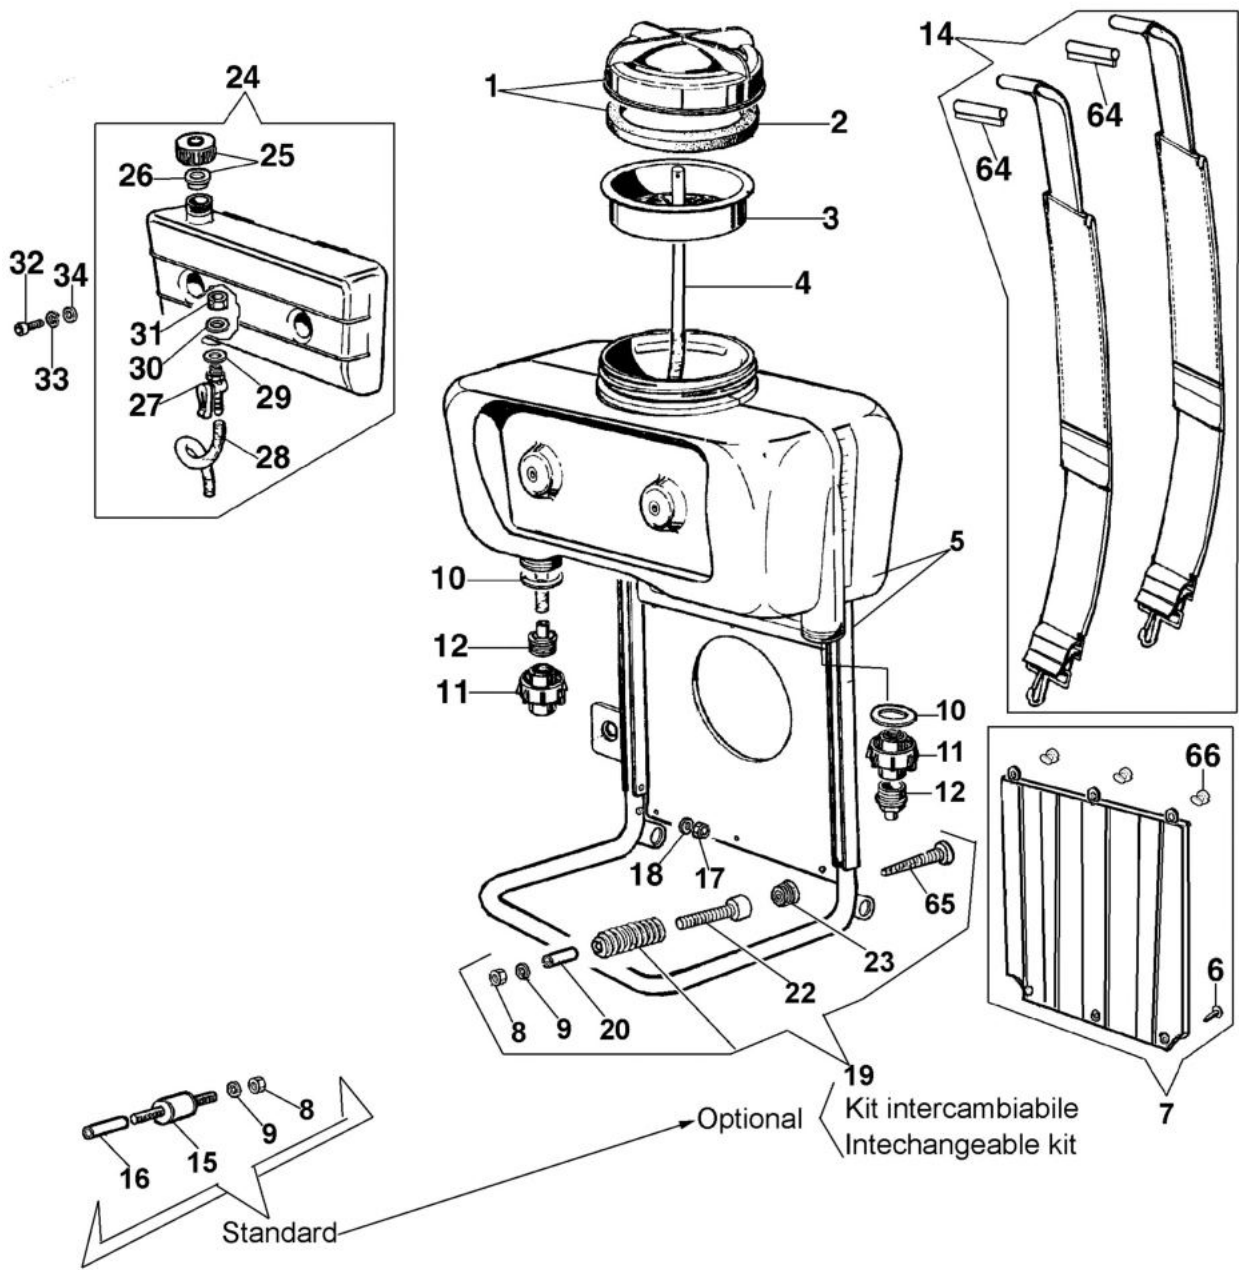

изображение Tank assy

Ref.Nu	Qty	Part number	Description	Validity from	Validity till	Notes	Bulletin
1	1	365100098A	Cap				
2	1	365100084BR	Gasket				
3	1	365000043BR	Filter				
4	1	365000044R	Tube				
5	1	365200328A	Tank				
6	3	365200149R	Rivet				
7	1	365200159	Padding				
8	10	034000013R	Nut				
9	8	004000090	Washer				
10	2	365000046R	Gasket				
11	2	365200078R	Ring nut				
12	2	365000041R	Fitting				
14	2	-	Not available for this product				
15	4	365200172	Anti-vibration kit				
16	4	365200172	Anti-vibration kit				
17	4	3914006R	Nut				
18	1	3833076R	Washer				
19	1	365200172	Anti-vibration kit				
20		-	Not available for this product				
22	1	365100024	Throttle lever				
23	4	50070049R	Support				
24	1	365200113R	Fuel tank				
25	1	300000022R	Tank cap				
26	1	300000025	Gasket				
27	1	300000029AR	Tap				
28	1	365000049BR	Suction tube				
29	1	3055098R	Ring				
30	1	3049006R	O-ring				
31	1	3912011R	Nut				
32	2	3801032R	Screw				
33	2	3819006R	Washer				
34	2	3918005R	Washer				
35	1	301000238	Cover				
36	1	301000237	Valve				
37	1	300000218	Bushing				
39	1	3801026R	Screw				
40	1	300000217	Fuel filter				
41	1	365200045	Spark plug cap				
42	1	300000215	Screw				
43	1	300000222R	Needle				
44	1	300000225	Pin				
45	1	365000224	Jet 54				
46	1	300000198	Float