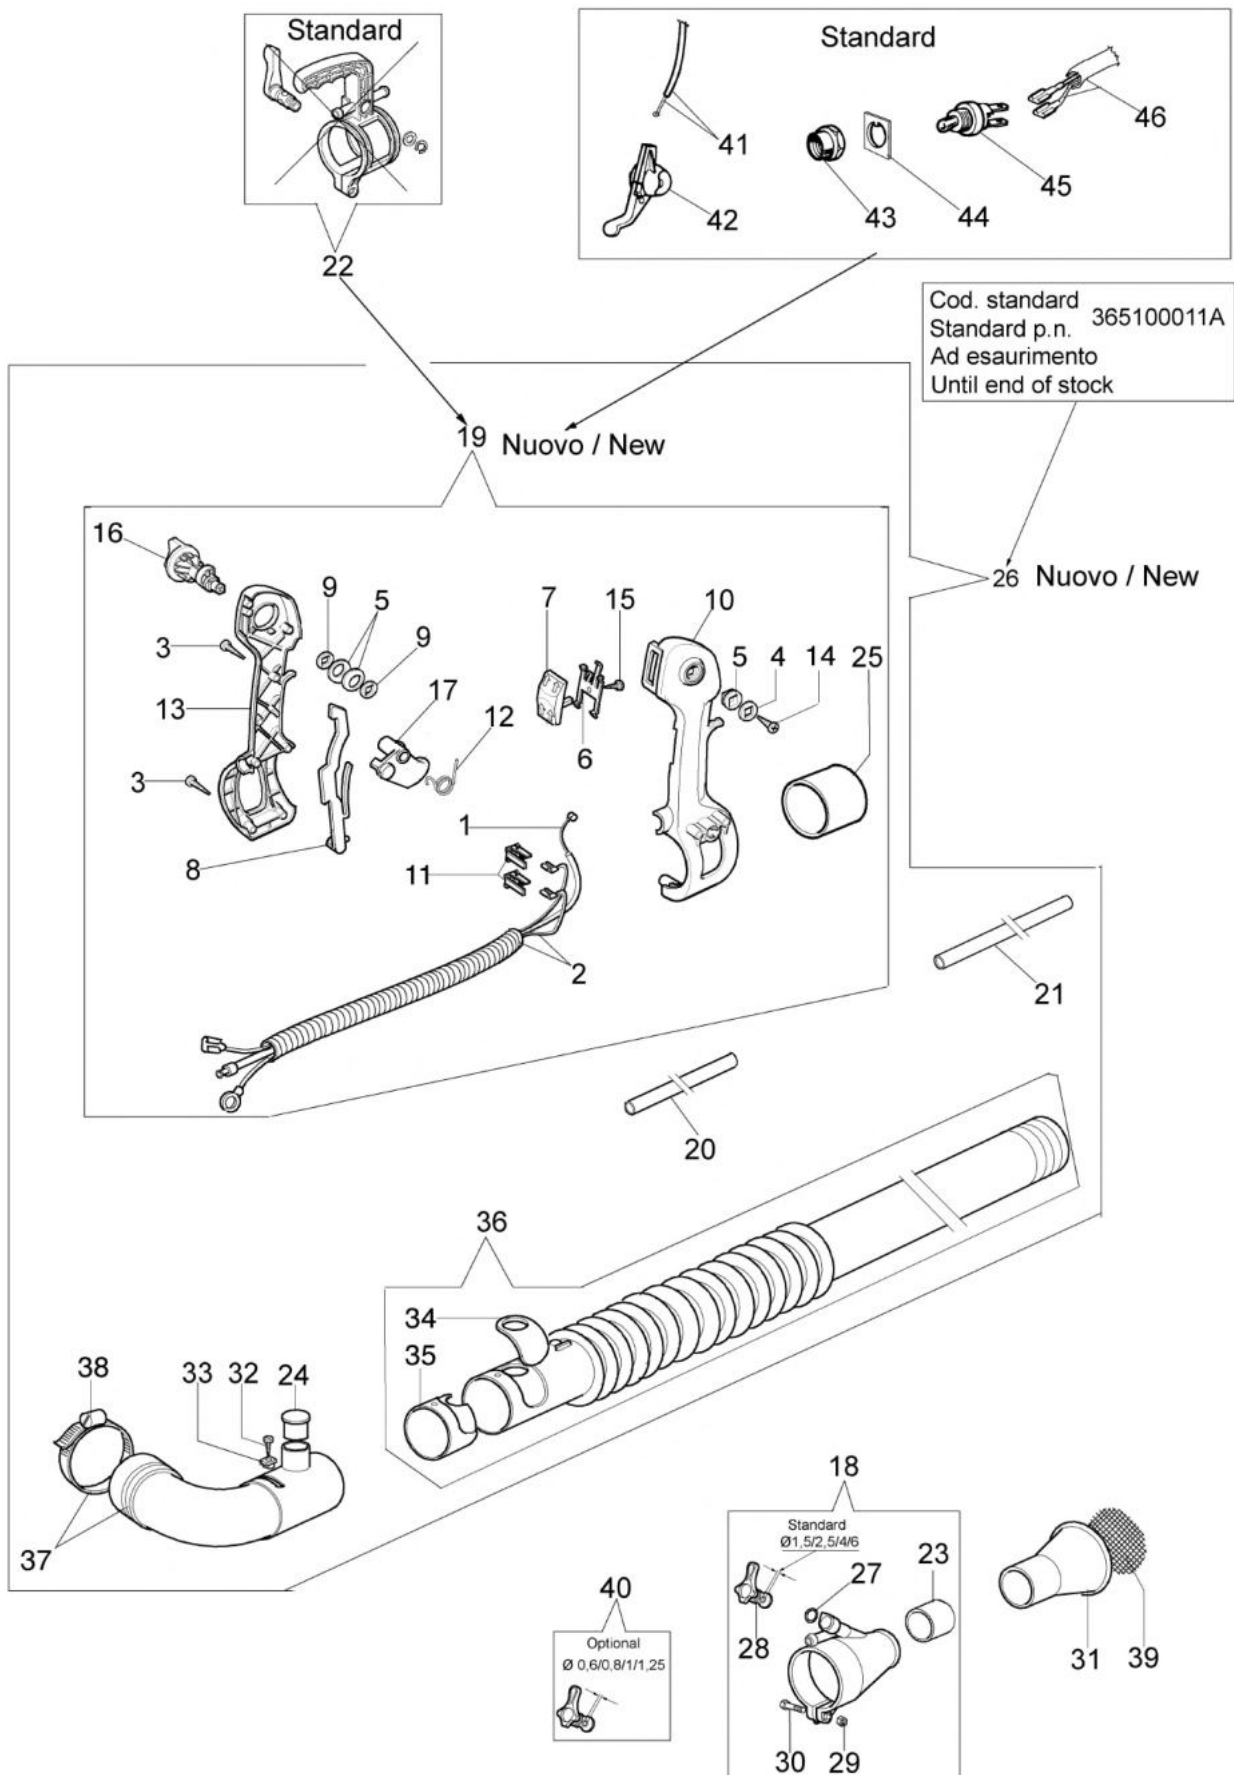

## изображение Tube

Ref.Nu	Qty	Part number	Description	Validity from	Validity till	Notes	Bulletin
1	1	365200166R	Throttle cable				
2	1	365200189A	Cable				
3	9	3960067AR	Screw				
4	1	56520068	Washer				
5	1	56520065R	Flange				
6	1	61040053R	Plate				
7	1	61040051R	Slide control				
8	1	56520062	Lever				
9	2	3057007	Spring				
10	1	365200169C	Half grip				
11	1	61040054R	Plate				
12	1	56520081R	Spring				
13	1	365200170B	Half grip				
14	1	3960091AR	Screw				
15	1	3960061AR	Screw				
16	1	56520064R	Limiter switch				
17	1	56520061R	Throttle				
18	1	365100016	Tube				
19	1	365200174BR	Handle				
20	1	365000023	Tube				
21	1	365100015	Tube				
22	1	365200174BR	Handle				
23	1	365100019	Bushing				
24	1	365000012	Cap				
25	1	365200167R	Spacer				
26	1	365200173AR	Complete hose				
27	1	008200281R	O-ring				
28	1	365100018	Cock				
29	1	028200069R	Nut				
30	1	3801004	Screw				
31	1	365100001R	Diffuser				
32	1	011500131	Screw				
33	1	365100071	Spacer				
34	1	365200104	Gasket				
35	1	365100062A	Double jet				
36	1	365200115R	Tube				
37	1	365200160	Elbow and clamp				
38	1	3059014	Band				
39	1	365100010R	Shield				
40	1	365100086R	Cock				
41	1	370000009	Throttle cable				
42	1	365100024	Throttle lever				
43	1	099900397	Nut				
44	1	004000438R	Plate				