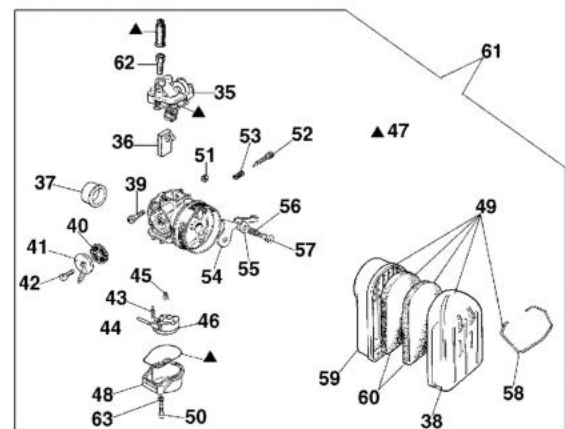

изображение Tank assy

Ref.Nu	Qty	Part number	Description	Validity from	Validity till	Notes	Bulletin
1	1	365100098A	Cap				
2	1	365100084BR	Gasket				
3	1	365000043BR	Filter				
4	1	365000044R	Tube				
5	1	365200328A	Tank				
6	3	365200149R	Rivet				
7	1	365200159	Padding				
8	10	034000013R	Nut				
9	8	004000090	Washer				
10	2	365000046R	Gasket				
11	2	365200078R	Ring nut				
12	2	365000041R	Fitting				
14	2	-	Not available for this product				
15	4	365200172	Anti-vibration kit				
16	4	365200172	Anti-vibration kit				
17	4	3914006R	Nut				
18	1	3833076R	Washer				
19	1	365200172	Anti-vibration kit				
20		-	Not available for this product				
22	1	365100024	Throttle lever				
23	4	50070049R	Support				
24	1	365200113R	Fuel tank				
25	1	300000022R	Tank cap				
26	1	300000025	Gasket				
27	1	300000029AR	Tap				
28	1	365000049BR	Suction tube				
29	1	3055098R	Ring				
30	1	3049006R	O-ring				
31	1	3912011R	Nut				
32	2	3801032R	Screw				
33	2	3819006R	Washer				
34	2	3918005R	Washer				
35	1	301000238	Cover				
36	1	301000237	Valve				
37	1	300000218	Bushing				
39	1	3801026R	Screw				
40	1	300000217	Fuel filter				
41	1	365200045	Spark plug cap				
42	1	300000215	Screw				
43	1	300000222R	Needle				
44	1	300000225	Pin				
45	1	365000224	Jet 54				
46	1	300000198	Float