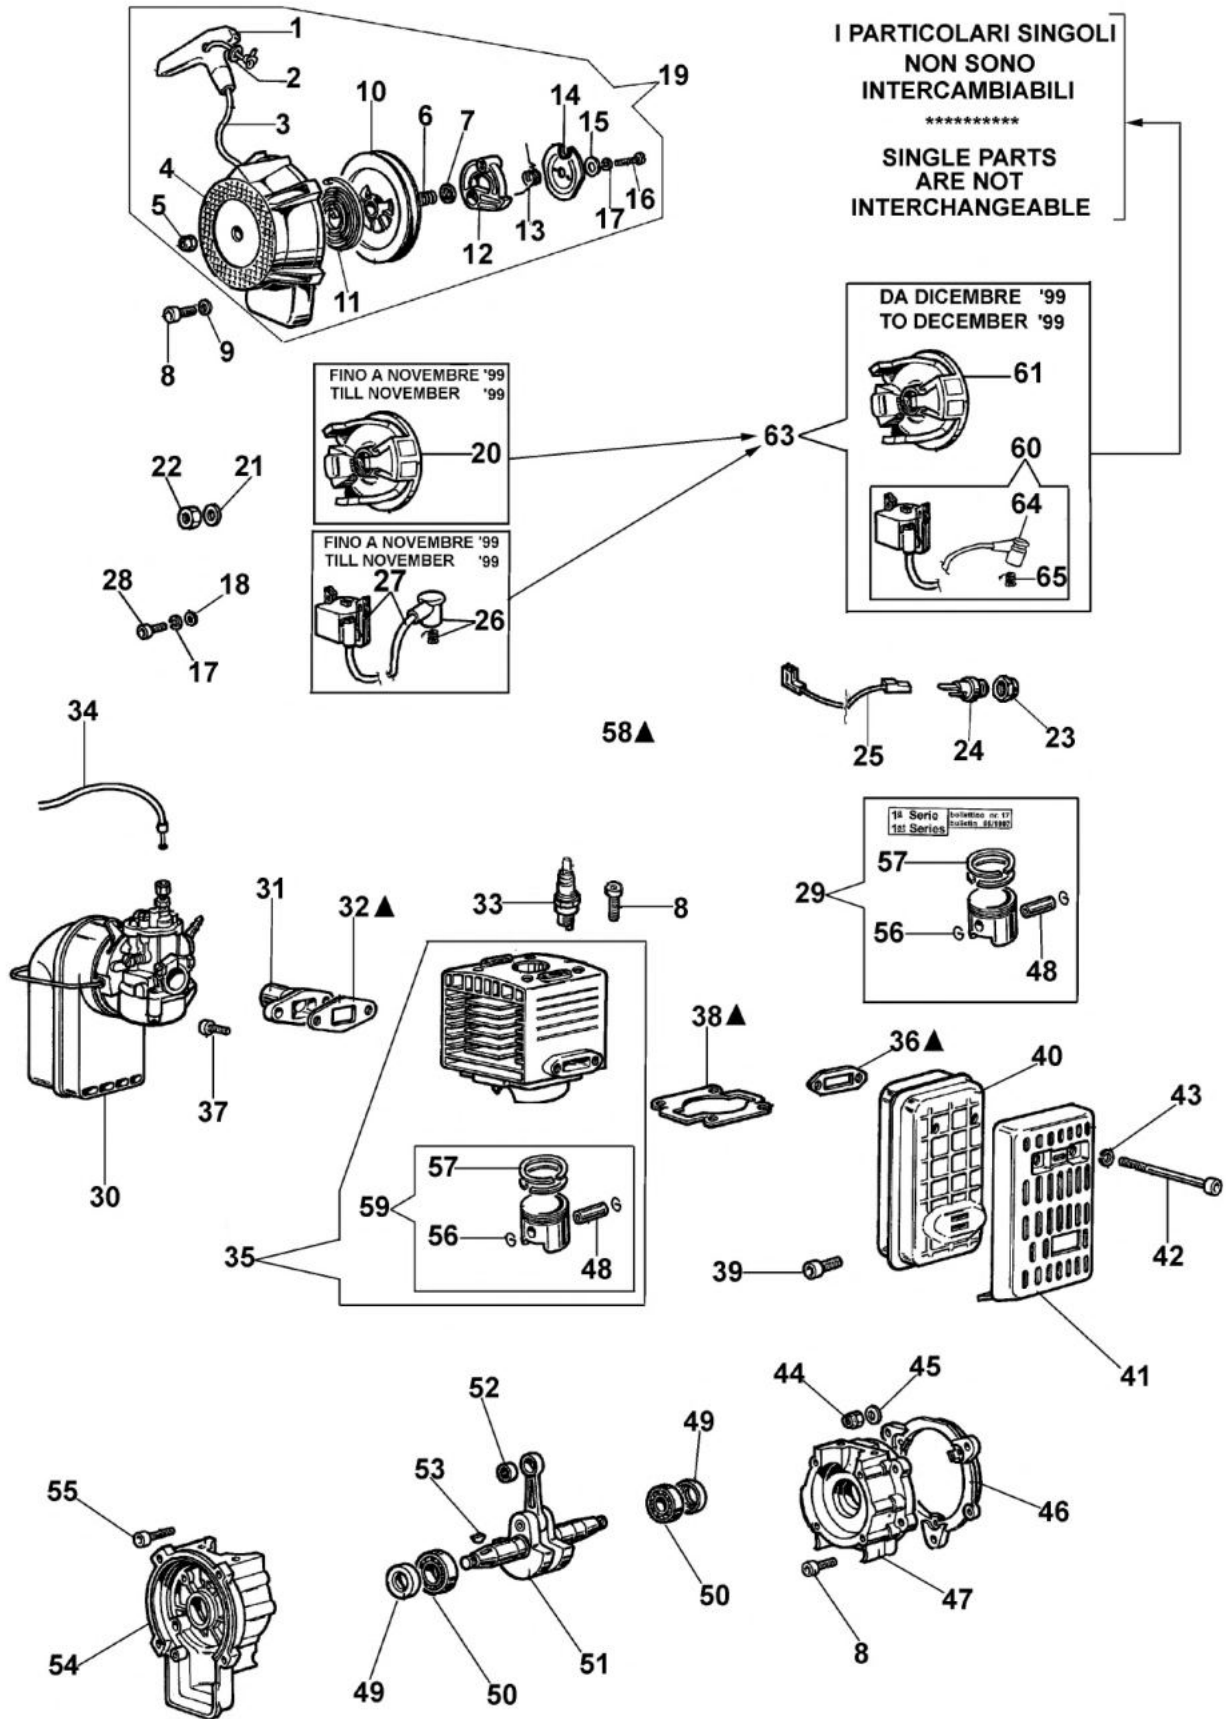

изображение Starter assy and engine

Ref.Nu	Qty	Part number	Description	Validity from	Validity till	Notes	Bulletin
1	1	005000122R	Starter handle				
2	1	006000829R	Washer				
3	1	365000107	Starter rope				
4	1	365000100AR	Starter assy				
5	1	028200069R	Nut				
6	1	365000109	Spring				
7	1	365000104	Cover				
8	14	3801013R	Screw				
9	4	3916005R	Washer				
10	1	365000105R	Starter pulley				
11	1	365000108R	Spring				
12	1	365000111R	Pawl				
13	1	365000110	Spring				
14	1	365000101	Washer				
15	1	365000102	Washer				
16	1	099900197	Screw				
17	11	3819005R	Washer				
18	1	3916004R	Washer				
19	1	365000100AR	Starter assy				
20	1	365200284A	Flywheel and coil kit				
21	1	3818011AR	Washer				
22	1	3912009	Nut				
23	1	099900397	Nut				
24	1	094600266R	Switch				
25	1	365200153	Cable				
26	1	4098064R	Spark plug cap				
27	1	365200284A	Flywheel and coil kit				
28	2	006000024R	Screw				
29	1	301000365B	Complete cylinder Ø40				
30	1	365000083	Carburetor SHA14/12L				
31	1	301000025BR	Manifold				
32	1	301000026	Gasket				
33	1	005000019R	Spark plug				
34	1	370000009	Throttle cable				
35	1	301000365B	Complete cylinder Ø40				
36	1	300000035R	Gasket				
37	2	3801010R	Screw				
38	1	375200078R	Gasket				
39	1	027500041R	Screw				
40	1	301000023A	Muffler				
41	1	341000009	Guard				
42	2	301000046	Screw				
43	2	3819006R	Washer				
44	3	034000013R	Nut