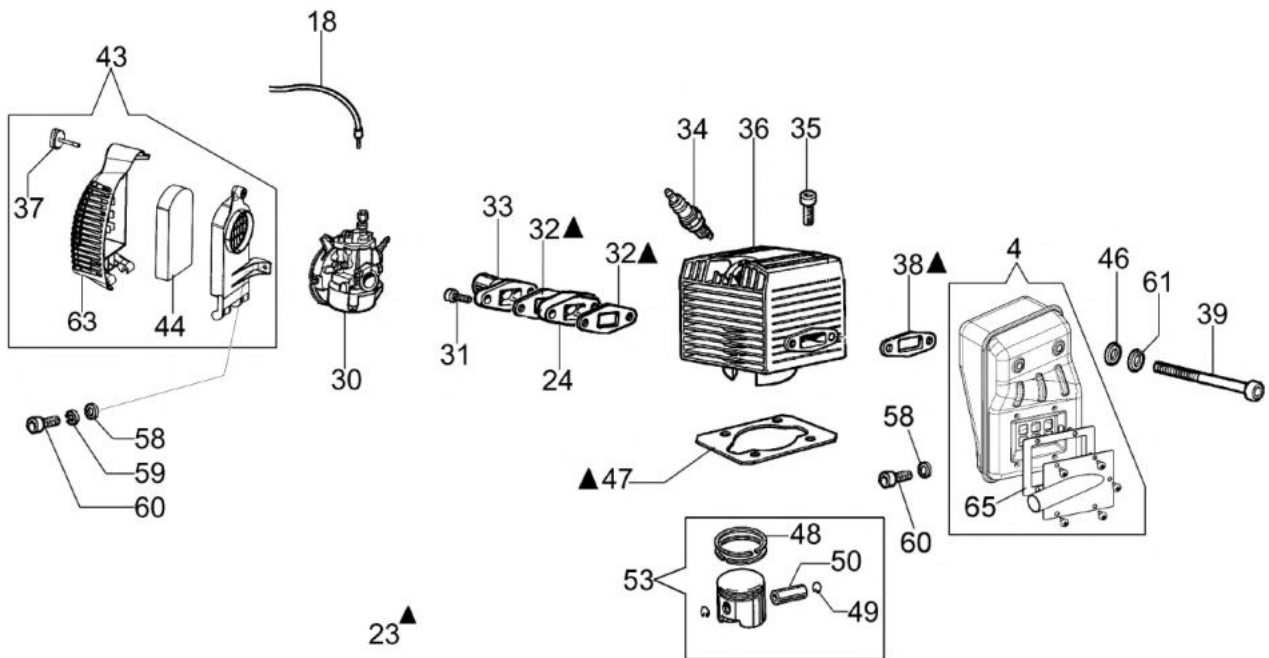

изображение Starter assy and engine

Ref.Nu	Qty	Part number	Description	Validity from	Validity till	Notes	Bulletin
1	1	005000122R	Starter handle				
2	1	006000829R	Washer				
3	1	365000107	Starter rope				
4	1	365200220AR	Muffler (Euro 2)				
5	1	028200069R	Nut				
6	1	365000109	Spring				
7	1	365000104	Cover				
8	2	3801013R	Screw				
9	2	3916005R	Washer				
10	1	365000105R	Starter pulley				
11	1	365000108R	Spring				
12	1	365000111R	Pawl				
13	1	365000110	Spring				
14	1	365000101	Washer				
15	1	365000102	Washer				
16	1	099900197	Screw				
17	1	3819005R	Washer				
18	1	365200327R	Throttle cable				BT6-085-01/10
19	1	365000100AR	Starter assy				
20	1	365200277R	Flywheel				
21	1	3818011AR	Washer				
22	1	3912009	Nut				
23	1	365200057A	Gasket set				
24	1	365200122	Spacer				
25	1	094600169AR	Spring				
26	1	094600097AR	Spark plug cap				
27	1	365200279R	Ignition coil				
28	2	006000024R	Screw				
29	2	3916004R	Washer				
30	1	2318480R	Carburetor				
31	2	3801024R	Screw				
32	2	365200020R	Gasket				
33	1	365200019	Manifold				
34	1	3055115R	Spark plug bpmr7a				
35	4	3801024R	Screw				
36	1	365200131R	Cylinder				
37	1	50110035R	Knob				
38	1	365200015	Gasket				
39	2	365000092	Screw				
40	4	3833076R	Washer				
41	4	3914006R	Nut				
42	3	3023008R	Plug				
43	1	365200310C	Air filter kit				
44	1	365200225R	Air filter