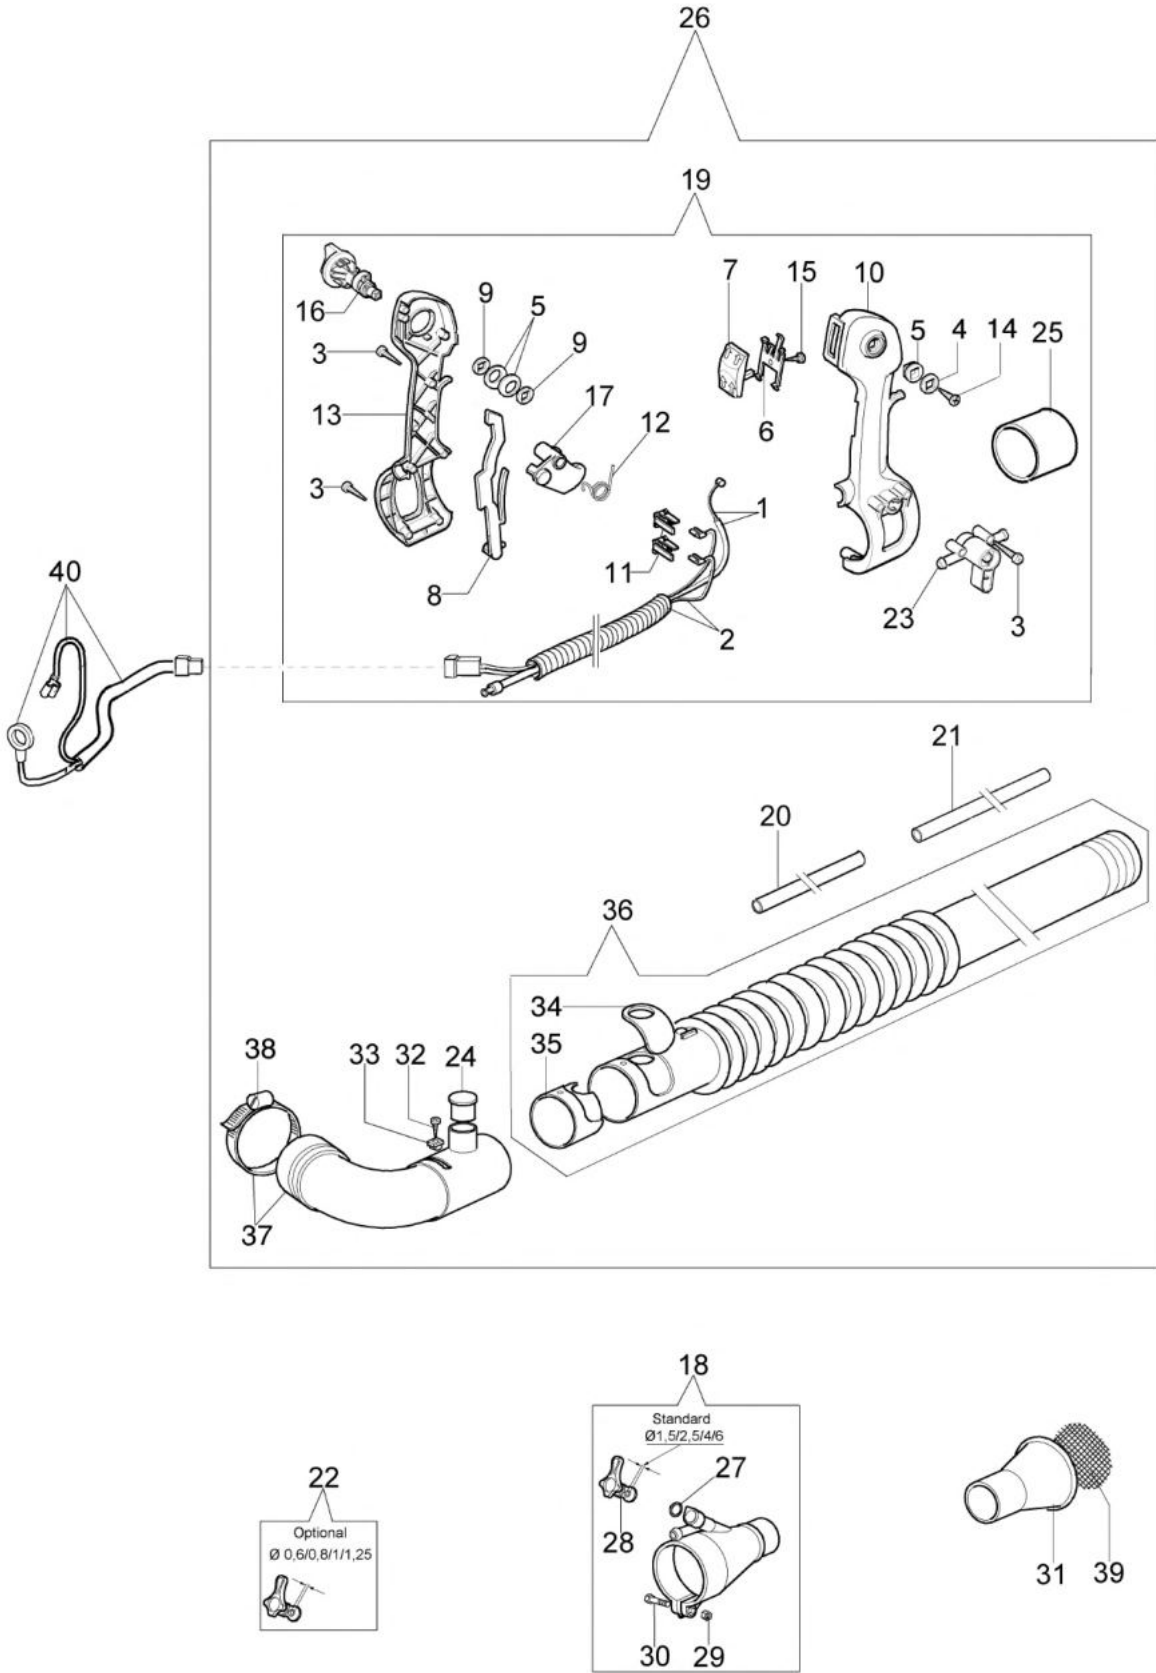

изображение Tube

Ref.Nu	Qty	Part number	Description	Validity from	Validity till	Notes	Bulletin
1	1	365200327R	Throttle cable				BT6-085-01/10
2	1	365200189A	Cable				
3	9	3960067AR	Screw				
4	1	56520068	Washer				
5	3	56520065R	Flange				
6	1	61040053R	Plate				
7	1	61040051R	Slide control				
8	1	56520062	Lever				
9	2	3057007	Spring				
10	1	365200169C	Half grip				
11	1	61040054R	Plate				
12	1	56520081R	Spring				
13	1	365200170B	Half grip				
14	1	3960091AR	Screw				
15	1	3960061AR	Screw				
16	1	56520064R	Limiter switch				
17	1	56520061R	Throttle				
18	1	365200038	Tube				
19	1	365200174BR	Handle				
20	1	365000023	Tube				
21	1	365100015	Tube				
22	1	365100086R	Cock				
23	1	56520208R	Tap				
24	1	365000012	Cap				
25	1	365200167R	Spacer				
26	1	365200173AR	Complete hose				
27	1	008200281R	O-ring				
28	1	365100018	Cock				
29	1	028200069R	Nut				
30	1	3801004	Screw				
31	1	365100001R	Diffuser				
32	1	011500131	Screw				
33	1	365100071	Spacer				
34	1	365200104	Gasket				
35	1	365200092	Sleeve				
36	1	365200115R	Tube				
37	1	365200160	Elbow and clamp				
38	1	3059014	Band				
39	1	365100010R	Shield				
40	1	365200286R	Cable