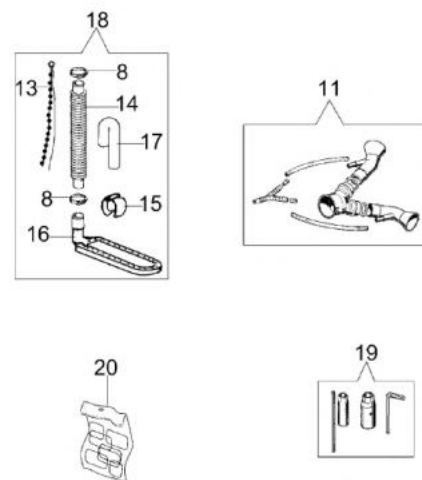

изображение Fan case

Ref.Nu	Qty	Part number	Description	Validity from	Validity till	Notes	Bulletin
1	1	365000070	Nut				
2	1	365000230	Washer				
3	1	016000049R	Washer				
4	1	365200344R	Guard				
5	1	365300009ER	Half volute				
6	1	365000203CR	Fan				
7	1	365200345R	Half volute				
8	1	330000003	Band				
9	1	365100025AR	Blower				
10	1	365200246B	Engine cover				
11	1	365100062A	Double jet				
12	1	300000073	Gasket set		SN 5333475947		BT6-106-12/13
13	1	365100072	Chain				
14	1	365200082R	Tube				
15	1	365200093	Sleeve				
16	1	365100006	Tube				
17	1	365000008	Tube				
18	1	365200114	Dusting kit				
19	1	365000002	Tool kit				
20	1	365200289	Labels kit				
22	1	301000238	Cover		SN 5333475947		BT6-106-12/13
23	1	301000237	Valve		SN 5333475947		BT6-106-12/13
24	1	034000013R	Nut		SN 5333475947		BT6-106-12/13
25	1	300000221	Screw		SN 5333475947		BT6-106-12/13
26	1	300000220	Spring		SN 5333475947		BT6-106-12/13
27	1	365200046	Bushing				
28	1	3801026R	Screw		SN 5333475947		BT6-106-12/13
29	1	300000195	Valve		SN 5333475947		BT6-106-12/13
30	1	300000226	Clamp		SN 5333475947		BT6-106-12/13
31	1	300000228	Pin		SN 5333475947		BT6-106-12/13
32	1	300000227	Spring		SN 5333475947		BT6-106-12/13
33	1	302000156	Jet 58		SN 5333475947		BT6-106-12/13
34	1	300000222R	Needle		SN 5333475947		BT6-106-12/13
35	1	300000198	Float		SN 5333475947		BT6-106-12/13
36	1	300000225	Pin		SN 5333475947		BT6-106-12/13
37	1	300000217	Fuel filter		SN 5333475947		BT6-106-12/13
38	1	300000079	Tank				
39	2	006000315R	Washer		SN 5333475947		BT6-106-12/13
40	2	3908005	Screw		SN 5333475947		BT6-106-12/13
41	1	300000215	Screw		SN 5333475947		BT6-106-12/13
42	1	365200045	Spark plug cap		SN 5333475947		BT6-106-12/13
43	4	3960121R	Screw				
44	9	300000058R	Screw				
45	9	365200039	Nut