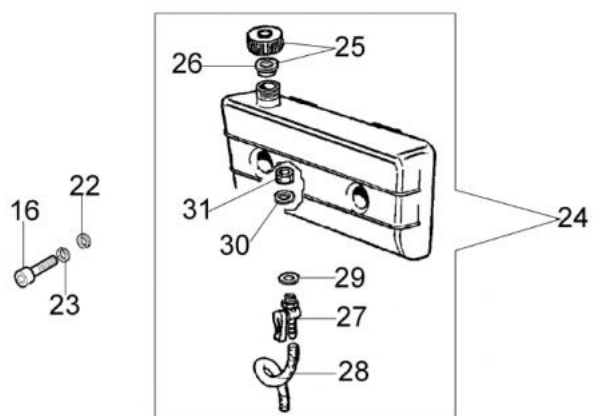

изображение Tank assy

Ref.Nu	Qty	Part number	Description	Validity from	Validity till	Notes	Bulletin
1	1	365100098A	Cap				
2	1	365100084BR	Gasket				
3	1	365000043BR	Filter				
4	1	365000044R	Tube				
5	1	365200328A	Tank				
6	4	3914006R	Nut				
7	1	365200159	Padding				
8	4	034000013R	Nut				
9	8	004000090	Washer				
10	2	365000046R	Gasket				
11	2	365200078R	Ring nut				
12	2	365000041R	Fitting				
13	2	365200150AR	Clamp				
14	2	365200158	Harness				
15	1	365200172	Anti-vibration kit				
16	2	3801032R	Screw				
17	3	365200149R	Rivet				
18	1	3833076R	Washer				
19	4	3801027R	Screw				
20	4	50070049R	Support				
21	4	3960112	Screw				
22	4	3918005R	Washer				
23	2	3801032R	Screw				
24	1	365200113R	Fuel tank				
25	1	300000022R	Tank cap				
26	1	300000025	Gasket				
27	1	300000029AR	Tap				
28	1	365000049BR	Suction tube				
29	1	3055098R	Ring				
30	1	3049006R	O-ring				
31	1	3912011R	Nut				
32	3	365200316	Pin