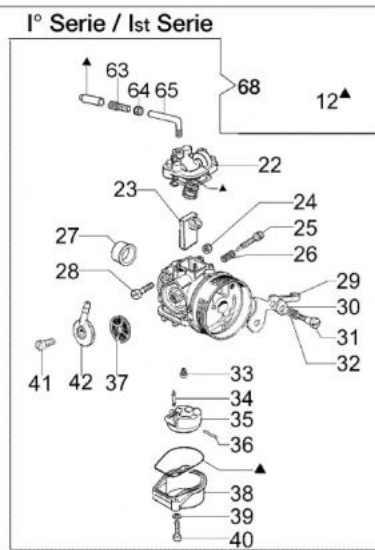

изображение Fan case

Ref.Nu	Qty	Part number	Description	Validity from	Validity till	Notes	Bulletin
1	1	365000070	Nut				
2	1	365000230	Washer				
3	1	016000049R	Washer				
4	1	365200344R	Guard				
5	1	365300009ER	Half volute				
6	1	365000203CR	Fan				
7	1	365200345R	Half volute				
8	1	330000003	Band				
9	1	365100025AR	Blower				
10	1	365200246B	Engine cover				
11	1	365100062A	Double jet				
12	1	300000073	Gasket set		SN 5333475947		BT6-106-12/13
13	1	365100072	Chain				
14	1	365200082R	Tube				
15	1	365200093	Sleeve				
16	1	365100006	Tube				
17	1	365000008	Tube				
18	1	365200114	Dusting kit				
19	1	365000002	Tool kit				
20	1	365200289	Labels kit				
22	1	301000238	Cover		SN 5333475947		BT6-106-12/13
23	1	301000237	Valve		SN 5333475947		BT6-106-12/13
24	1	034000013R	Nut		SN 5333475947		BT6-106-12/13
25	1	300000221	Screw		SN 5333475947		BT6-106-12/13
26	1	300000220	Spring		SN 5333475947		BT6-106-12/13
27	1	365200046	Bushing				
28	1	3801026R	Screw		SN 5333475947		BT6-106-12/13
29	1	300000195	Valve		SN 5333475947		BT6-106-12/13
30	1	300000226	Clamp		SN 5333475947		BT6-106-12/13
31	1	300000228	Pin		SN 5333475947		BT6-106-12/13
32	1	300000227	Spring		SN 5333475947		BT6-106-12/13
33	1	302000156	Jet 58		SN 5333475947		BT6-106-12/13
34	1	300000222R	Needle		SN 5333475947		BT6-106-12/13
35	1	300000198	Float		SN 5333475947		BT6-106-12/13
36	1	300000225	Pin		SN 5333475947		BT6-106-12/13
37	1	300000217	Fuel filter		SN 5333475947		BT6-106-12/13
38	1	300000079	Tank				
39	2	006000315R	Washer		SN 5333475947		BT6-106-12/13
40	2	3908005	Screw		SN 5333475947		BT6-106-12/13
41	1	300000215	Screw		SN 5333475947		BT6-106-12/13
42	1	365200045	Spark plug cap		SN 5333475947		BT6-106-12/13
43	4	3960121R	Screw				
44	9	300000058R	Screw				
45	9	365200039	Nut