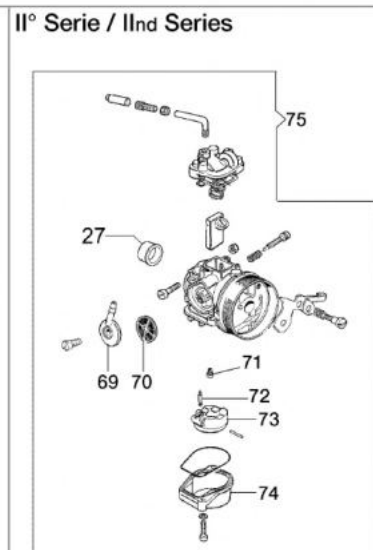

изображение Fan case

Ref.Nu	Qty	Part number	Description	Validity from	Validity till	Notes	Bulletin
1	1	365000070	Nut				
2	1	365000230	Washer				
3	1	016000049R	Washer				
4	1	365200344R	Guard				
5	1	365300009ER	Half volute				
6	1	365000203CR	Fan				
7	1	365200345R	Half volute				
8	1	330000003	Band				
9	1	365100025AR	Blower				
10	1	365200246B	Engine cover				
11	1	365100062A	Double jet				
12	1	300000073	Gasket set		SN 5333475947		BT6-106-12/13
13	1	365100072	Chain				
14	1	365200082R	Tube				
15	1	365200093	Sleeve				
16	1	365100006	Tube				
17	1	365000008	Tube				
18	1	365200114	Dusting kit				
19	1	365000002	Tool kit				
20	1	365200289	Labels kit				
22	1	301000238	Cover		SN 5333475947		BT6-106-12/13
23	1	301000237	Valve		SN 5333475947		BT6-106-12/13
24	1	034000013R	Nut		SN 5333475947		BT6-106-12/13
25	1	300000221	Screw		SN 5333475947		BT6-106-12/13
26	1	300000220	Spring		SN 5333475947		BT6-106-12/13
27	1	365200046	Bushing				
28	1	3801026R	Screw		SN 5333475947		BT6-106-12/13
29	1	300000195	Valve		SN 5333475947		BT6-106-12/13
30	1	300000226	Clamp		SN 5333475947		BT6-106-12/13
31	1	300000228	Pin		SN 5333475947		BT6-106-12/13
32	1	300000227	Spring		SN 5333475947		BT6-106-12/13
33	1	302000156	Jet 58		SN 5333475947		BT6-106-12/13
34	1	300000222R	Needle		SN 5333475947		BT6-106-12/13
35	1	300000198	Float		SN 5333475947		BT6-106-12/13
36	1	300000225	Pin		SN 5333475947		BT6-106-12/13
37	1	300000217	Fuel filter		SN 5333475947		BT6-106-12/13
38	1	300000079	Tank				
39	2	006000315R	Washer		SN 5333475947		BT6-106-12/13
40	2	3908005	Screw		SN 5333475947		BT6-106-12/13
41	1	300000215	Screw		SN 5333475947		BT6-106-12/13
42	1	365200045	Spark plug cap		SN 5333475947		BT6-106-12/13
43	4	3960121R	Screw				
44	9	300000058R	Screw				
45	9	365200039	Nut