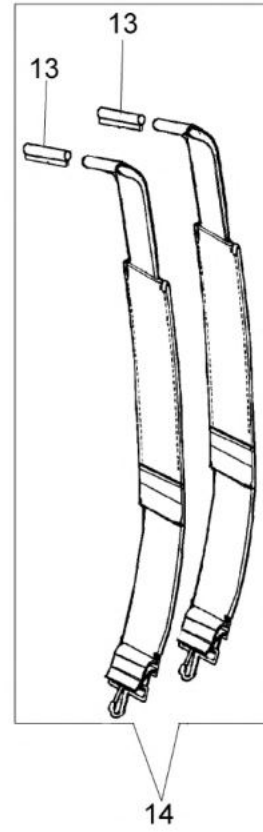

изображение Tank assy

Ref.Nu	Qty	Part number	Description	Validity from	Validity till	Notes	Bulletin
1	1	365100098A	Cap				
2	1	365100084BR	Gasket				
3	1	365000043BR	Filter				
4	1	365000044R	Tube				
5	1	365200328A	Tank				
6	4	3914006R	Nut				
7	1	365200159	Padding				
8	4	034000013R	Nut				
9	8	004000090	Washer				
10	2	365000046R	Gasket				
11	2	365200078R	Ring nut				
12	2	365000041R	Fitting				
13	2	365200150AR	Clamp				
14	2	365200158	Harness				
15	1	365200172	Anti-vibration kit				
16	2	3801032R	Screw				
17	3	365200149R	Rivet				
18	1	3833076R	Washer				
19	4	3801027R	Screw				
20	4	50070049R	Support				
21	4	3960112	Screw				
22	4	3918005R	Washer				
23	2	3801032R	Screw				
24	1	365200113R	Fuel tank				
25	1	300000022R	Tank cap				
26	1	300000025	Gasket				
27	1	300000029AR	Tap				
28	1	365000049BR	Suction tube				
29	1	3055098R	Ring				
30	1	3049006R	O-ring				
31	1	3912011R	Nut				
32	3	365200316	Pin