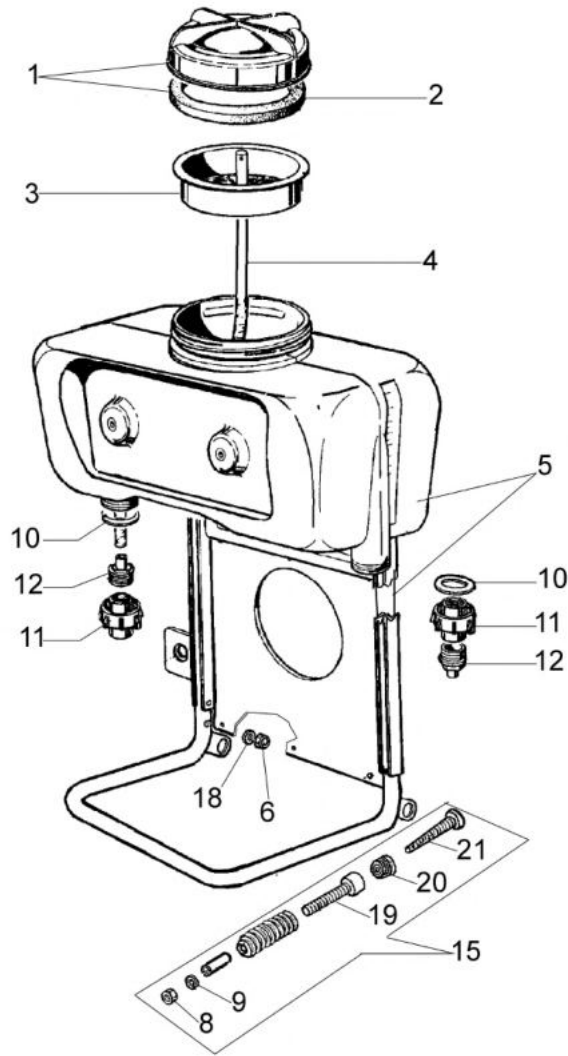

изображение Tank assy

Ref.Nu	Qty	Part number	Description	Validity from	Validity till	Notes	Bulletin
1	1	365100098A	Cap				
2	1	365100084BR	Gasket				
3	1	365000043BR	Filter				
4	1	365000044R	Tube				
5	1	365200328A	Tank				
6	4	3914006R	Nut				
7	1	365200159	Padding				
8	4	034000013R	Nut				
9	8	004000090	Washer				
10	2	365000046R	Gasket				
11	2	365200078R	Ring nut				
12	2	365000041R	Fitting				
13	2	365200150AR	Clamp				
14	2	365200158	Harness				
15	1	365200172	Anti-vibration kit				
16	2	3801032R	Screw				
17	3	365200149R	Rivet				
18	1	3833076R	Washer				
19	4	3801027R	Screw				
20	4	50070049R	Support				
21	4	3960112	Screw				
22	4	3918005R	Washer				
23	2	3801032R	Screw				
24	1	365200113R	Fuel tank				
25	1	300000022R	Tank cap				
26	1	300000025	Gasket				
27	1	300000029AR	Tap				
28	1	365000049BR	Suction tube				
29	1	3055098R	Ring				
30	1	3049006R	O-ring				
31	1	3912011R	Nut				
32	3	365200316	Pin