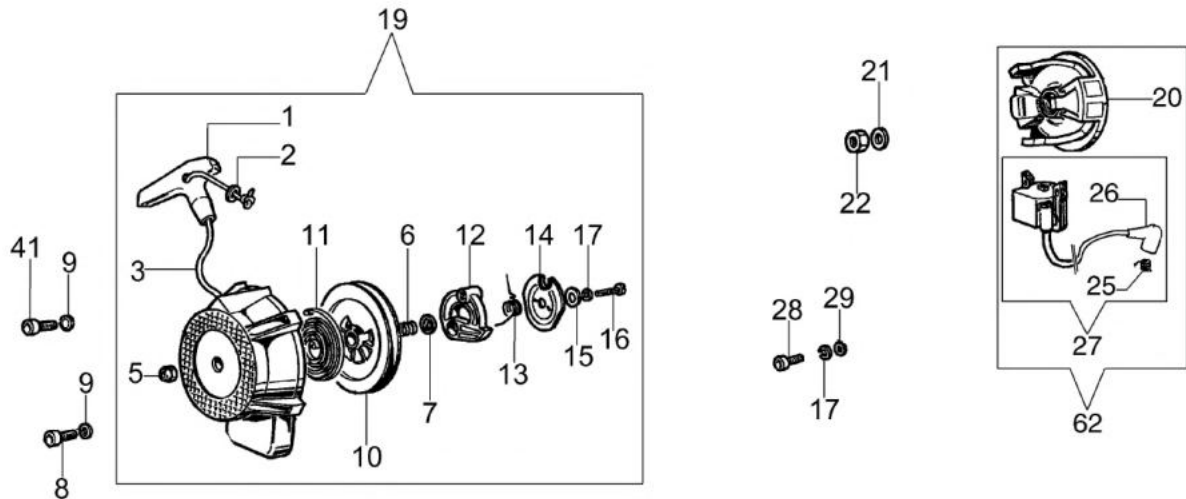

изображение Starter assy and engine

Ref.Nu	Qty	Part number	Description	Validity from	Validity till	Notes	Bulletin
1	1	005000122R	Starter handle				
2	1	006000829R	Washer				
3	1	365000107	Starter rope				
4	1	365200220AR	Muffler (Euro 2)				
5	1	028200069R	Nut				
6	1	365000109	Spring				
7	1	365000104	Cover				
8	2	3801013R	Screw				
9	2	3916005R	Washer				
10	1	365000105R	Starter pulley				
11	1	365000108R	Spring				
12	1	365000111R	Pawl				
13	1	365000110	Spring				
14	1	365000101	Washer				
15	1	365000102	Washer				
16	1	099900197	Screw				
17	1	3819005R	Washer				
18	1	365200327R	Throttle cable				BT6-085-01/10
19	1	365000100AR	Starter assy				
20	1	365200277R	Flywheel				
21	1	3818011AR	Washer				
22	1	3912009	Nut				
23	1	365200057A	Gasket set				
24	1	365200122	Spacer				
25	1	094600169AR	Spring				
26	1	094600097AR	Spark plug cap				
27	1	365200279R	Ignition coil				
28	2	006000024R	Screw				
29	2	3916004R	Washer				
30	1	2318480R	Carburetor				
31	2	3801024R	Screw				
32	2	365200020R	Gasket				
33	1	365200019	Manifold				
34	1	3055115R	Spark plug bpmr7a				
35	4	3801024R	Screw				
36	1	365200131R	Cylinder				
37	1	50110035R	Knob				
38	1	365200015	Gasket				
39	2	365000092	Screw				
40	4	3833076R	Washer				
41	4	3914006R	Nut				
42	3	3023008R	Plug				
43	1	365200310C	Air filter kit				
44	1	365200225R	Air filter