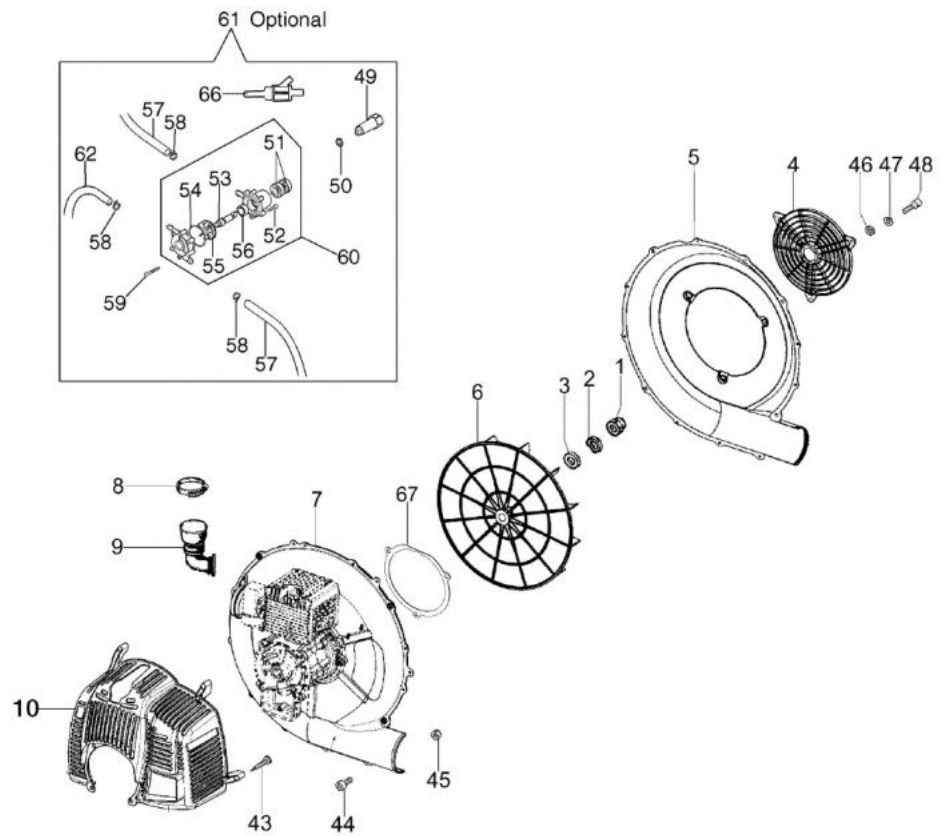

изображение Fan case

Ref.Nu	Qty	Part number	Description	Validity from	Validity till	Notes	Bulletin
1	1	365000070	Nut				
2	1	365000230	Washer				
3	1	016000049R	Washer				
4	1	365200344R	Guard				
5	1	365300009ER	Half volute				
6	1	365000203CR	Fan				
7	1	365200345R	Half volute				
8	1	330000003	Band				
9	1	365100025AR	Blower				
10	1	365200246B	Engine cover				
11	1	365100062A	Double jet				
12	1	300000073	Gasket set		SN 5333475947		BT6-106-12/13
13	1	365100072	Chain				
14	1	365200082R	Tube				
15	1	365200093	Sleeve				
16	1	365100006	Tube				
17	1	365000008	Tube				
18	1	365200114	Dusting kit				
19	1	365000002	Tool kit				
20	1	365200289	Labels kit				
22	1	301000238	Cover		SN 5333475947		BT6-106-12/13
23	1	301000237	Valve		SN 5333475947		BT6-106-12/13
24	1	034000013R	Nut		SN 5333475947		BT6-106-12/13
25	1	300000221	Screw		SN 5333475947		BT6-106-12/13
26	1	300000220	Spring		SN 5333475947		BT6-106-12/13
27	1	365200046	Bushing				
28	1	3801026R	Screw		SN 5333475947		BT6-106-12/13
29	1	300000195	Valve		SN 5333475947		BT6-106-12/13
30	1	300000226	Clamp		SN 5333475947		BT6-106-12/13
31	1	300000228	Pin		SN 5333475947		BT6-106-12/13
32	1	300000227	Spring		SN 5333475947		BT6-106-12/13
33	1	302000156	Jet 58		SN 5333475947		BT6-106-12/13
34	1	300000222R	Needle		SN 5333475947		BT6-106-12/13
35	1	300000198	Float		SN 5333475947		BT6-106-12/13
36	1	300000225	Pin		SN 5333475947		BT6-106-12/13
37	1	300000217	Fuel filter		SN 5333475947		BT6-106-12/13
38	1	300000079	Tank				
39	2	006000315R	Washer		SN 5333475947		BT6-106-12/13
40	2	3908005	Screw		SN 5333475947		BT6-106-12/13
41	1	300000215	Screw		SN 5333475947		BT6-106-12/13
42	1	365200045	Spark plug cap		SN 5333475947		BT6-106-12/13
43	4	3960121R	Screw				
44	9	300000058R	Screw				
45	9	365200039	Nut