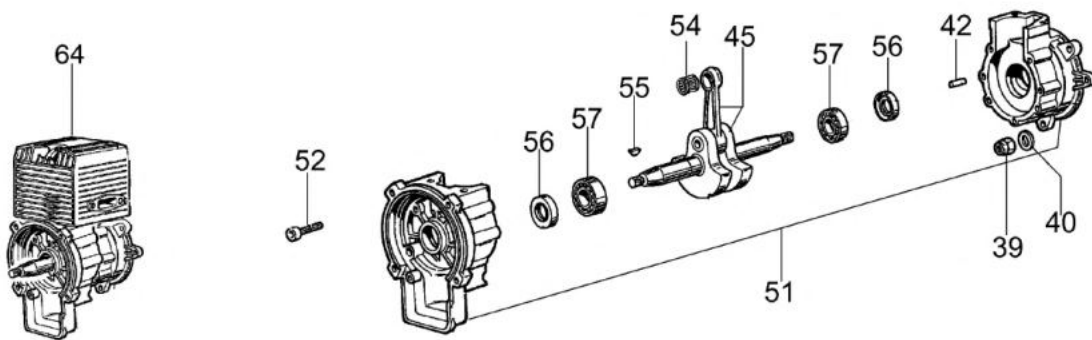

изображение Starter assy and engine

Ref.Nu	Qty	Part number	Description	Validity from	Validity till	Notes	Bulletin
1	1	005000122R	Starter handle				
2	1	006000829R	Washer				
3	1	365000107	Starter rope				
4	1	365200220AR	Muffler (Euro 2)				
5	1	028200069R	Nut				
6	1	365000109	Spring				
7	1	365000104	Cover				
8	2	3801013R	Screw				
9	2	3916005R	Washer				
10	1	365000105R	Starter pulley				
11	1	365000108R	Spring				
12	1	365000111R	Pawl				
13	1	365000110	Spring				
14	1	365000101	Washer				
15	1	365000102	Washer				
16	1	099900197	Screw				
17	1	3819005R	Washer				
18	1	365200327R	Throttle cable				BT6-085-01/10
19	1	365000100AR	Starter assy				
20	1	365200277R	Flywheel				
21	1	3818011AR	Washer				
22	1	3912009	Nut				
23	1	365200057A	Gasket set				
24	1	365200122	Spacer				
25	1	094600169AR	Spring				
26	1	094600097AR	Spark plug cap				
27	1	365200279R	Ignition coil				
28	2	006000024R	Screw				
29	2	3916004R	Washer				
30	1	2318480R	Carburetor				
31	2	3801024R	Screw				
32	2	365200020R	Gasket				
33	1	365200019	Manifold				
34	1	3055115R	Spark plug bpmr7a				
35	4	3801024R	Screw				
36	1	365200131R	Cylinder				
37	1	50110035R	Knob				
38	1	365200015	Gasket				
39	2	365000092	Screw				
40	4	3833076R	Washer				
41	4	3914006R	Nut				
42	3	3023008R	Plug				
43	1	365200310C	Air filter kit				
44	1	365200225R	Air filter