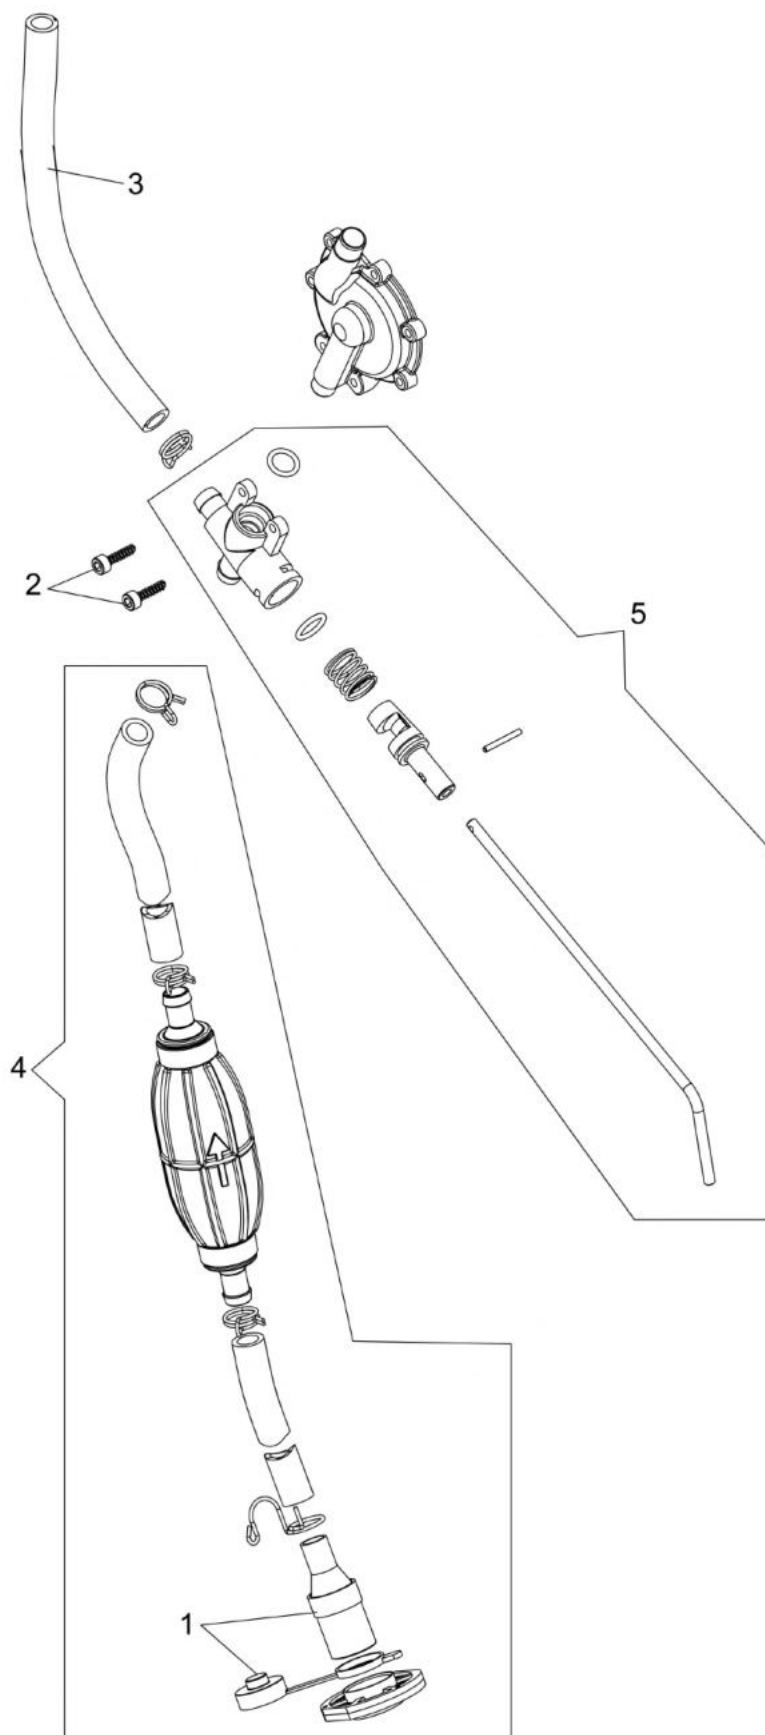

198

изображение Booster pump kit / Filling

Ref.Nu	Qty	Part number	Description	Validity from	Validity till	Notes	Bulletin
1	1	CFI0G00901	Valve				
2	10	CFB5307000	Screw				
3	1	CFI2300600	Tube				
4	1	CFI0G33800	Suction tube				
5	1	CFI0G03101	Tap