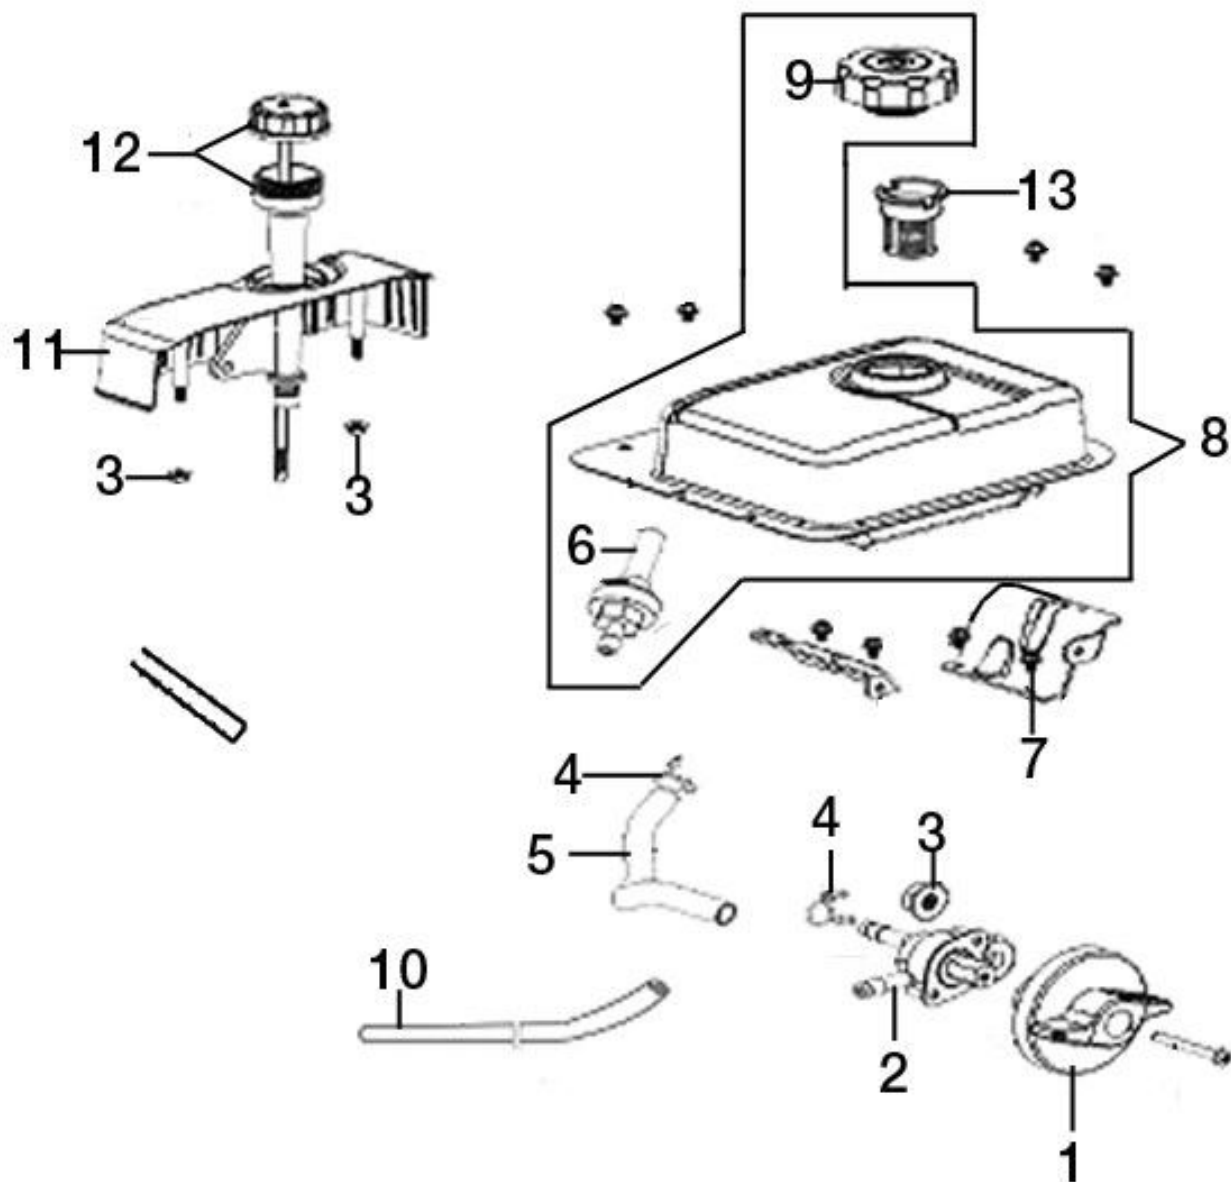

изображение Muffler

Ref.Nu	Qty	Part number	Description	Validity from	Validity till	Notes	Bulletin
1	1	L66150506	Complete muffler				
2	2	320000028R	Nut