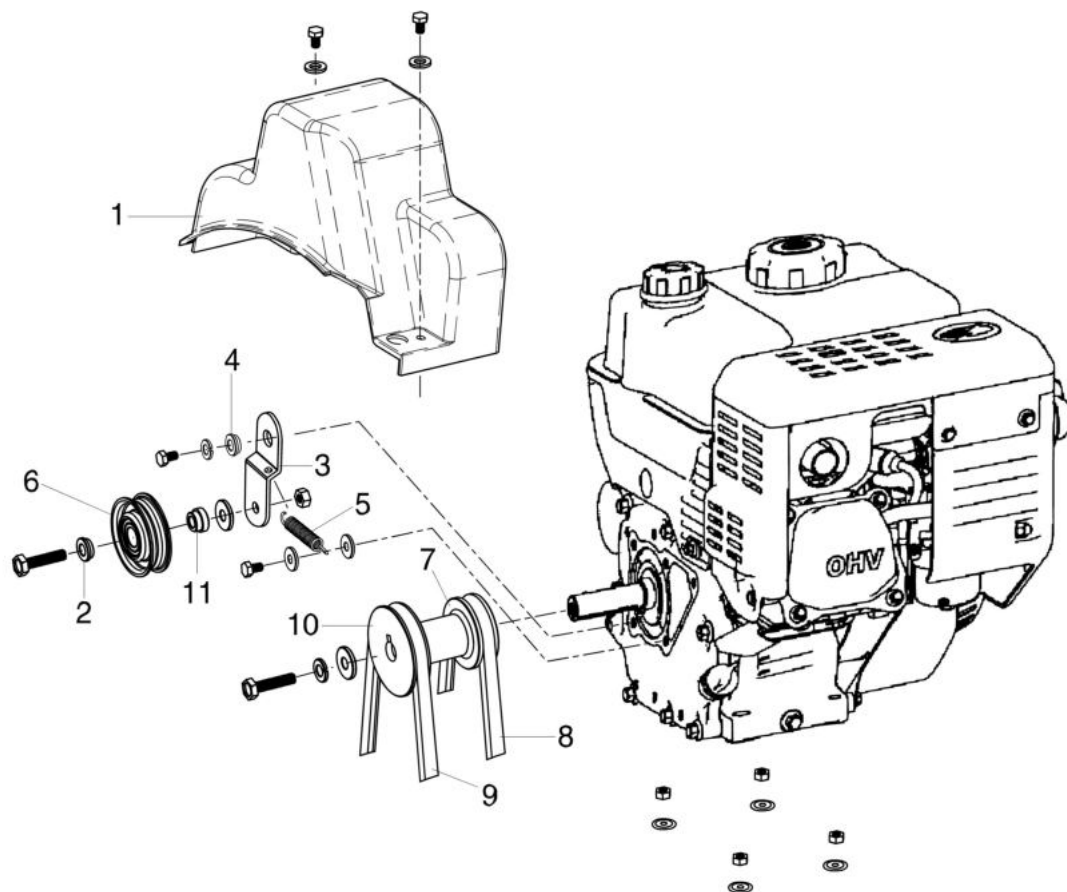

Air filter

Muffler

Tank

Cover

Support (Box)

изображение Handle-bar and control box

Ref.Nu	Qty	Part number	Description	Validity from	Validity till	Notes	Bulletin
1	1	ZM000001	Handlebar				
2	2	ZM000002	Lever				
3	2	ZM000003	Cap				
4	2	ZM000067	Lever connecting shaft				
5	1	ZM000005	Traction cable				
6	1	ZM000171	Plate				
7	1	ZM000007	Bowden cable			Rotore; Rotor	
8	1	ZM000173	Support				
9	1	ZM000174	Bush				
10	1	ZM000172	Plate				
11	1	ZM000068	Headlamp				
12	1	ZM000175	Support				
13	4	ZM000006	Bolt				

изображение Complete engine

Ref.Nu	Qty	Part number	Description	Validity from	Validity till	Notes	Bulletin
1	1	ZM000008	Belt cover				
2	1	ZM000377	Bushing				
3	1	ZM000010	Support				
4	1	ZM000011	Bushing				
5	1	ZM000012	Spring				
6	1	ZM000013	Pulley				
7	1	ZM000014	Pulley			Dentata; Toothed	
8	1	ZM000015	Belt			AOLIDA HTD 750-5M	
9	1	ZM000016	V belt			TRUFLEX G 4LXP885	
10	1	ZM000017	Pulley				
11	1	ZM000378	Bushing				