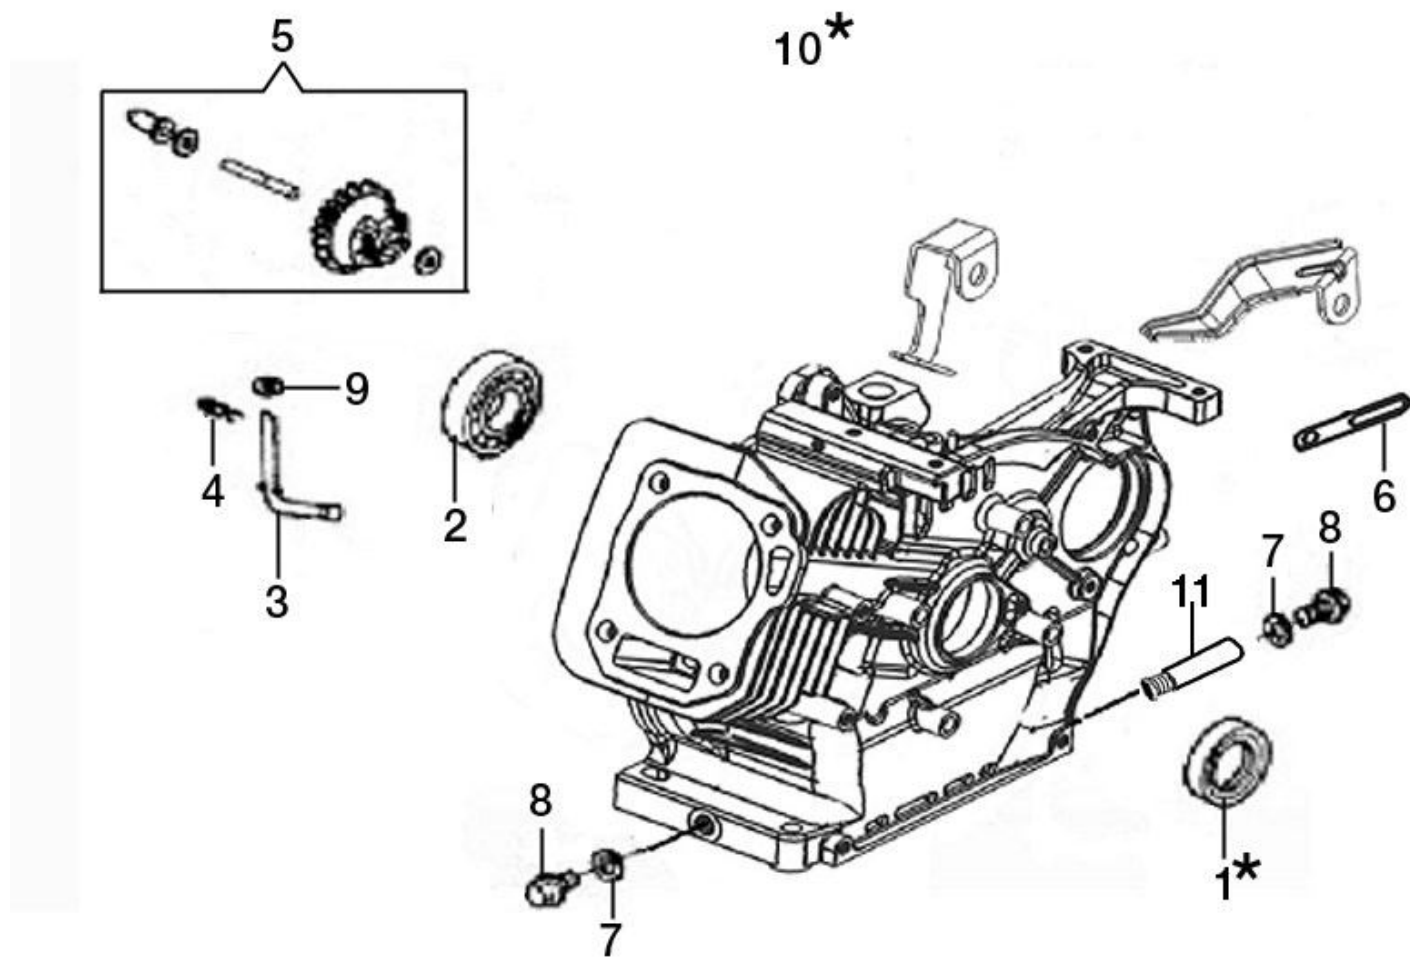

изображение Cylinder and crankcase

Ref.Nu	Qty	Part number	Description	Validity from	Validity till	Notes	Bulletin
1	1	L66150478	Seal ring				
2	1	L66150355	Bearing				
3	1	L66150302	Shaft				
4	1	L66150353	Plug				
5	1	L66150479	Governor				
6	1	L66150480	Cable				
7	2	L66150354	Washer				
8	2	L66150352	Screw				
9	1	L66150325	Washer				
10	1	L66150603	Gasket set				
11	1	L66150698	Extension hose			Corto; Short