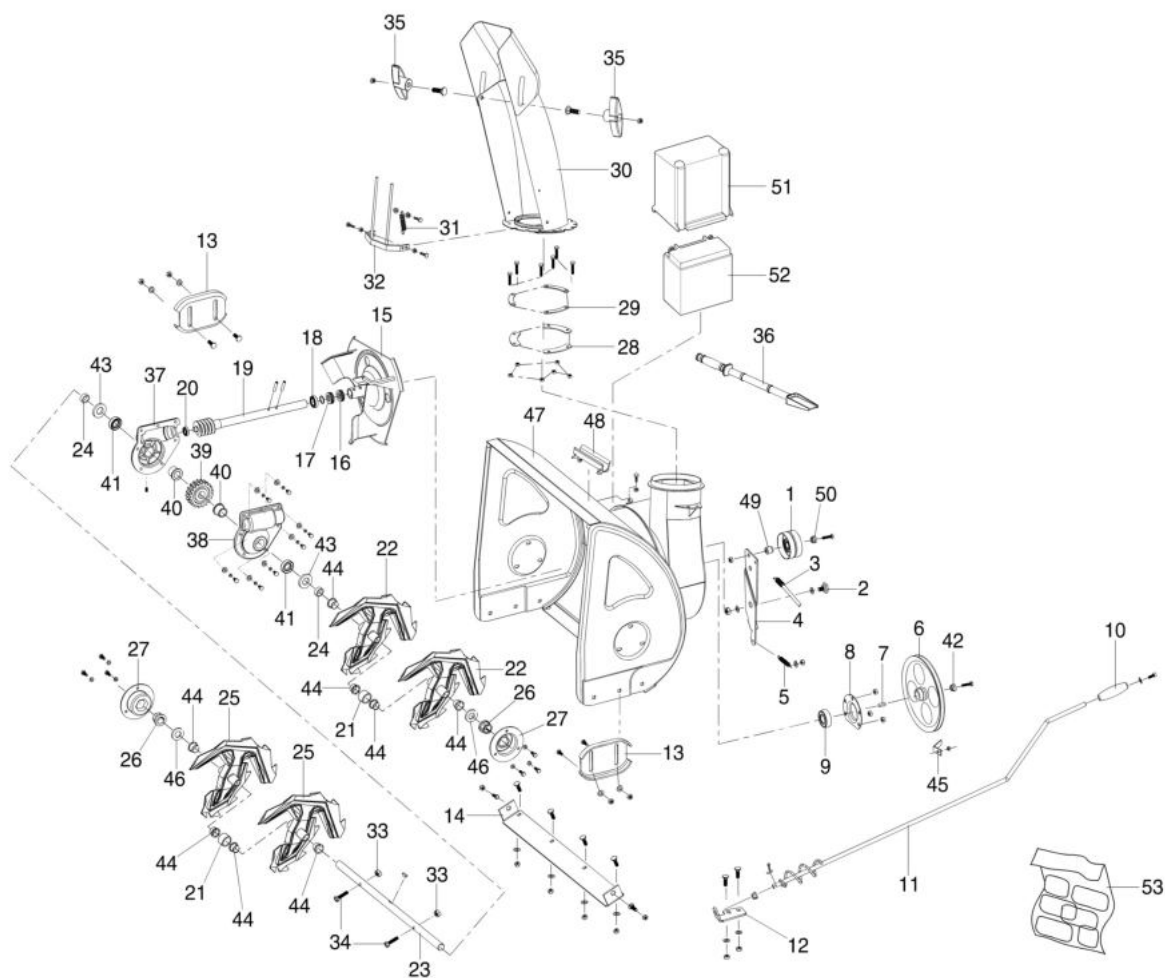

Air filter

Muffler

Tank

Cover

Support (Box)

изображение Handle-bar and control box

Ref.Nu	Qty	Part number	Description	Validity from	Validity till	Notes	Bulletin
1	1	ZM000001	Handlebar				
2	2	ZM000002	Lever				
3	2	ZM000003	Cap				
4	2	ZM000067	Lever connecting shaft				
5	1	ZM000005	Traction cable				
6	1	ZM000171	Plate				
7	1	ZM000007	Bowden cable			Rotore; Rotor	
8	1	ZM000173	Support				
9	1	ZM000174	Bush				
10	1	ZM000172	Plate				
11	1	ZM000068	Headlamp				
12	1	ZM000175	Support				
13	4	ZM000006	Bolt				

изображение Snow thrower assy

Ref.Nu	Qty	Part number	Description	Validity from	Validity till	Notes	Bulletin
1	1	ZM000035	Pulley				
2	1	ZM000036	Bolt				
3	1	ZM000037	Spring				
4	1	ZM000038	Main board				
5	1	ZM000039	Spring				
6	1	ZM000040	Pulley				
7	1	ZM000041	Key				
8	1	ZM000042	Cover				
9	1	ZM000043	Bearing				
10	1	ZM000044	Knob				
11	1	ZM000045	Rod				
12	1	ZM000046	Main board				
13	2	ZM000047	Sliding block				
14	1	ZM000048	Plate				
15	1	ZM000049R	Fan				
16	1	ZM000050	Oil seal				
17	1	ZM000051	Bearing				
18	1	ZM000052	Bearing				
19	1	ZM000053	Shaft				
20	1	ZM000054	Bearing				
21	2	ZM000055	Bushing				
22	2	ZM000056R	Tiller dx				
23	1	ZM000057	Shaft				
24	2	ZM000058	Bushing				
25	2	ZM000059R	Tiller sx				
26	2	ZM000060	Bushing				
27	2	ZM000061	Cover				
28	3	ZM000062	Plate				
29	3	ZM000063	Plate				
30	1	ZM000064	Snow chute			Orientabile; Adjustable	
31	1	ZM000065	Spring				
32	1	ZM000066	Bracket				
33	4	ZM000166	Self-locking nut				
34	4	ZM000090	Pin				
35	1	ZM000218	Knob				
36	1	ZM000168	Shovel				
37	1	ZM000219	Cover dx				
38	1	ZM000220	Cover sx				
39	1	ZM000117R	Gear				
40	2	ZM000115	Bushing				
41	2	ZM000116	Gasket				
42	1	ZM000248	Washer				
43	2	ZM000366	Washer				
44	8	ZM000114	Guard cap				