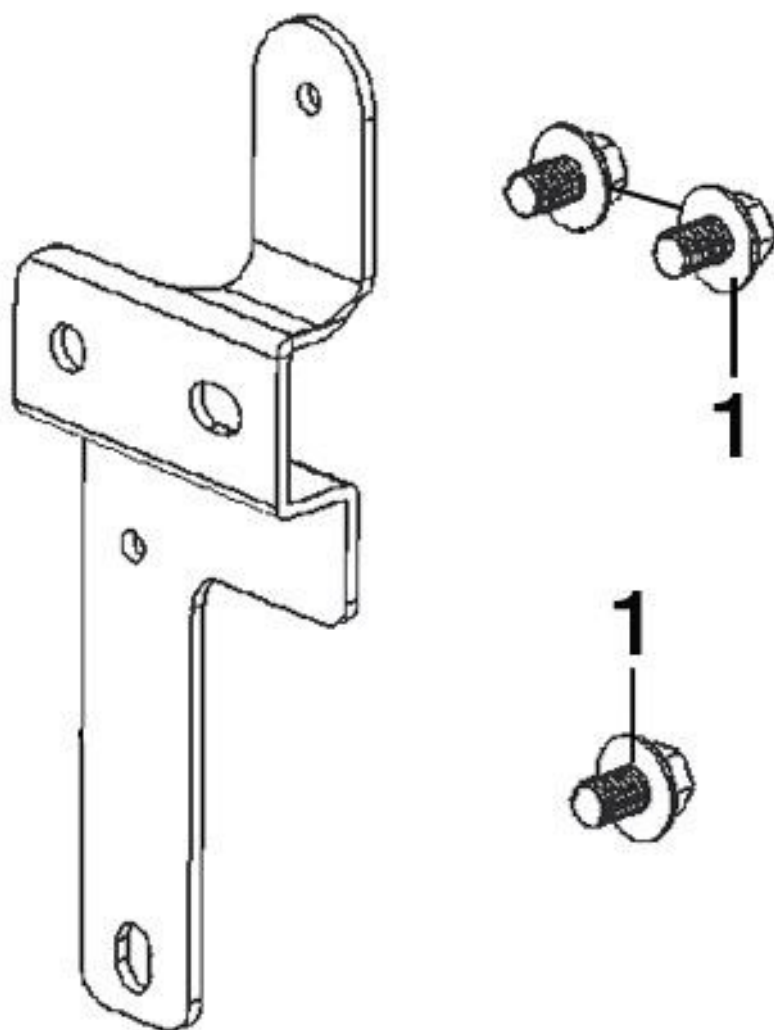

изображение Cover

Ref.Nu	Qty	Part number	Description	Validity from	Validity till	Notes	Bulletin
1	1	L66150516	Guard				
2	1	L66150517	Guard