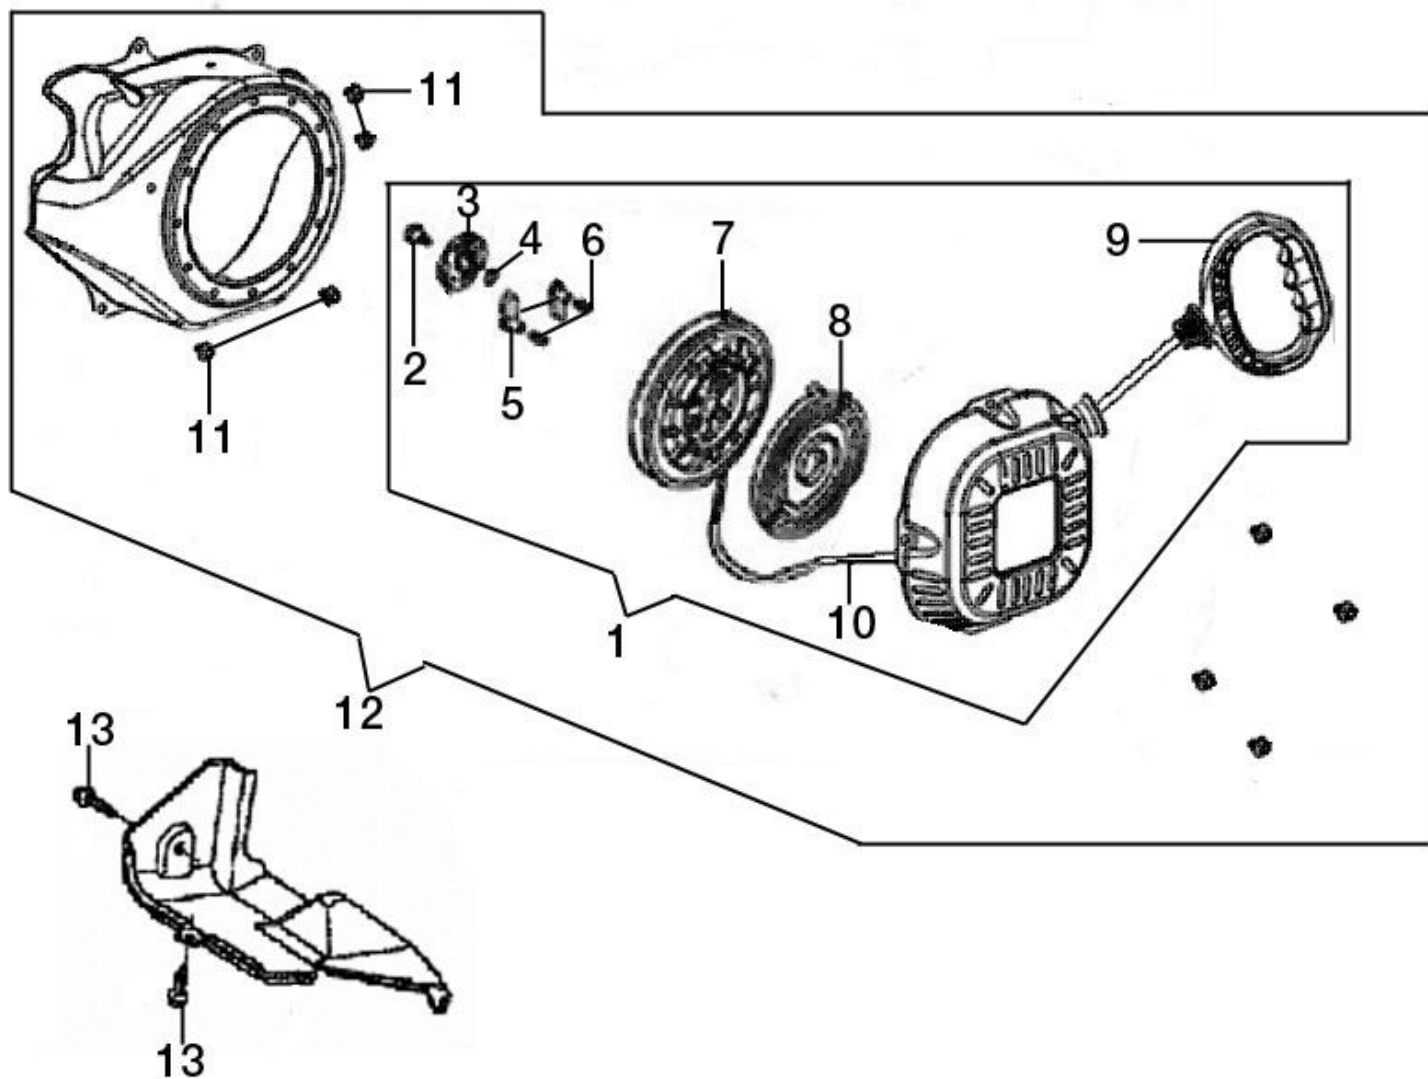

изображение Ignition system

Ref.Nu	Qty	Part number	Description	Validity from	Validity till	Notes	Bulletin
1	1	L66150485	Starter assy				
2	1	L66150330	Fixing screw				
3	1	L66150331	Clutch driver				
4	1	L66150332	Spring				
5	2	L66150263	Pawl				
6	2	L66150264	Spring				
7	1	L66150265	Pulley				
8	1	L66150336	Starter spring				
9	1	L66150486	Handle				
10	1	L66150487	Starter rope				
11	4	L66150322	Screw				
12	1	L66150488	Starter assy				
13	2	L66150339	Screw