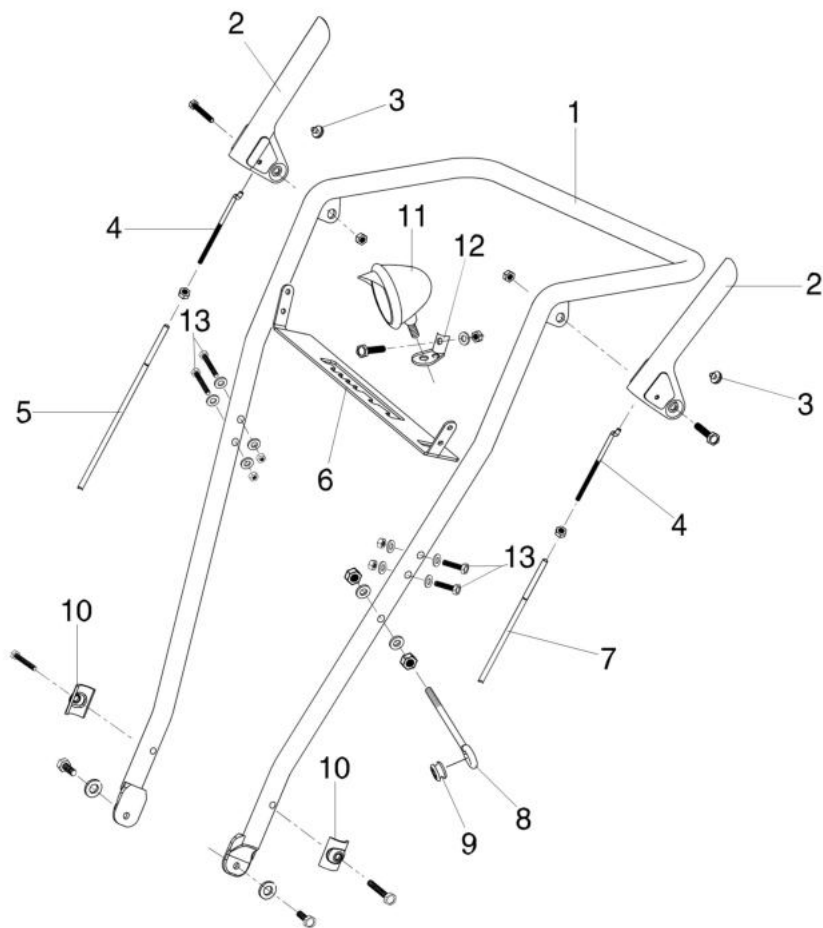

изображение Handle-bar and control box

Ref.Nu	Qty	Part number	Description	Validity from	Validity till	Notes	Bulletin
1	1	ZM000001	Handlebar				
2	2	ZM000002	Lever				
3	2	ZM000003	Cap				
4	2	ZM000067	Lever connecting shaft				
5	1	ZM000005	Traction cable				
6	1	ZM000171	Plate				
7	1	ZM000007	Bowden cable			Rotore; Rotor	
8	1	ZM000173	Support				
9	1	ZM000174	Bush				
10	1	ZM000172	Plate				
11	1	ZM000068	Headlamp				
12	1	ZM000175	Support				
13	4	ZM000006	Bolt