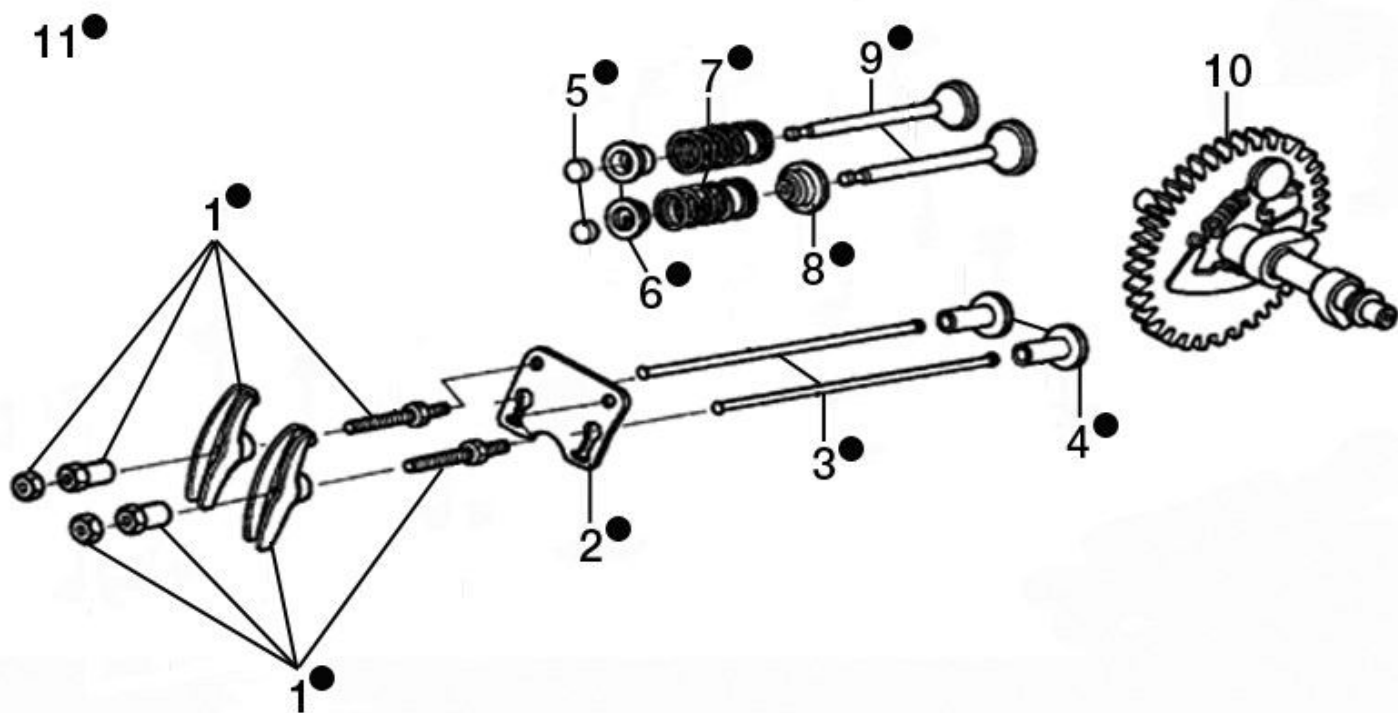

изображение Valves

Ref.Nu	Qty	Part number	Description	Validity from	Validity till	Notes	Bulletin
1	2	L66150368	Compensator				
2	1	L66150287	Plate (guide)				
3	2	L66150285	Rod				
4	2	L66150286	Slide				
5	2	L66150364	Valve				
6	2	L66150365	Ring				
7	2	L66150522	Valves spring				
8	1	L66150367	Seal				
9	1	L66150523	Valve				
10	1	L66150363	Complete shaft				
11	1	L66150602	Head comp.cylinder