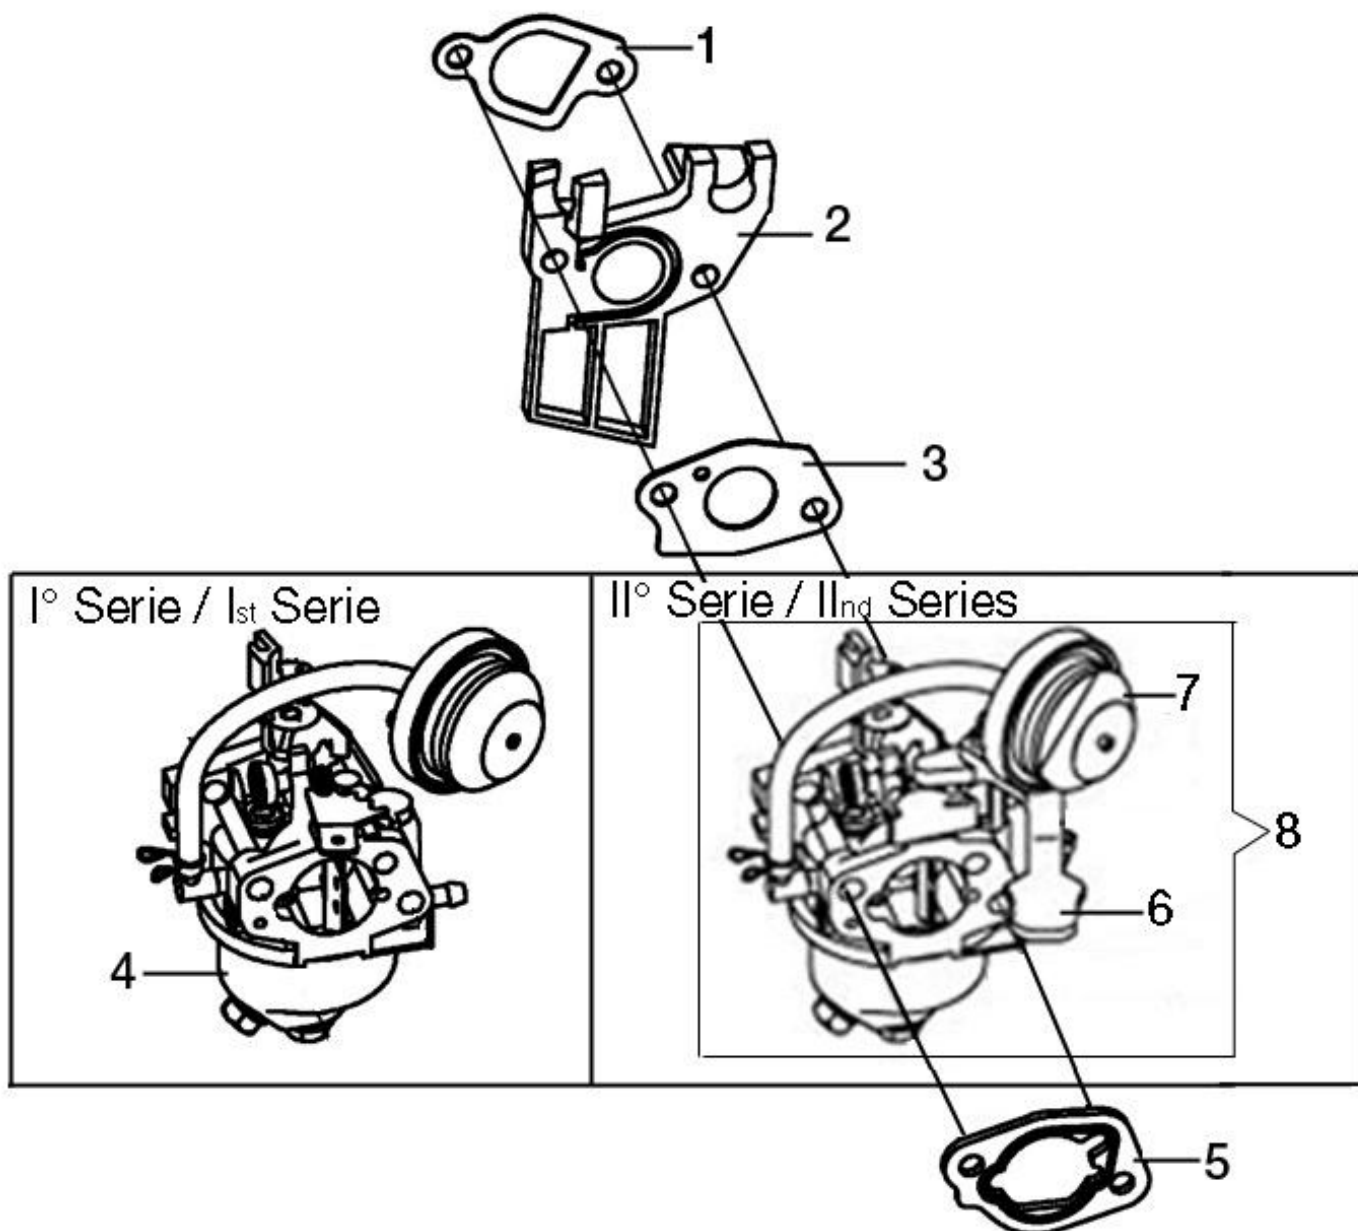

изображение Carburetor

Ref.Nu	Qty	Part number	Description	Validity from	Validity till	Notes	Bulletin
1	1	L66150291	Gasket				
2	1	L66150293	Insulator				
3	1	L66150290	Gasket				
4	1	L66150701	Carburetor				BT6-107-12/13
5	1	L66150292	Gasket				
6	1	L66150697	Air lever	06/13			BT6-107-12/13
7	1	L66150702	Primer pump				
8	1	L66150701	Carburetor	06/13			BT6-107-12/13