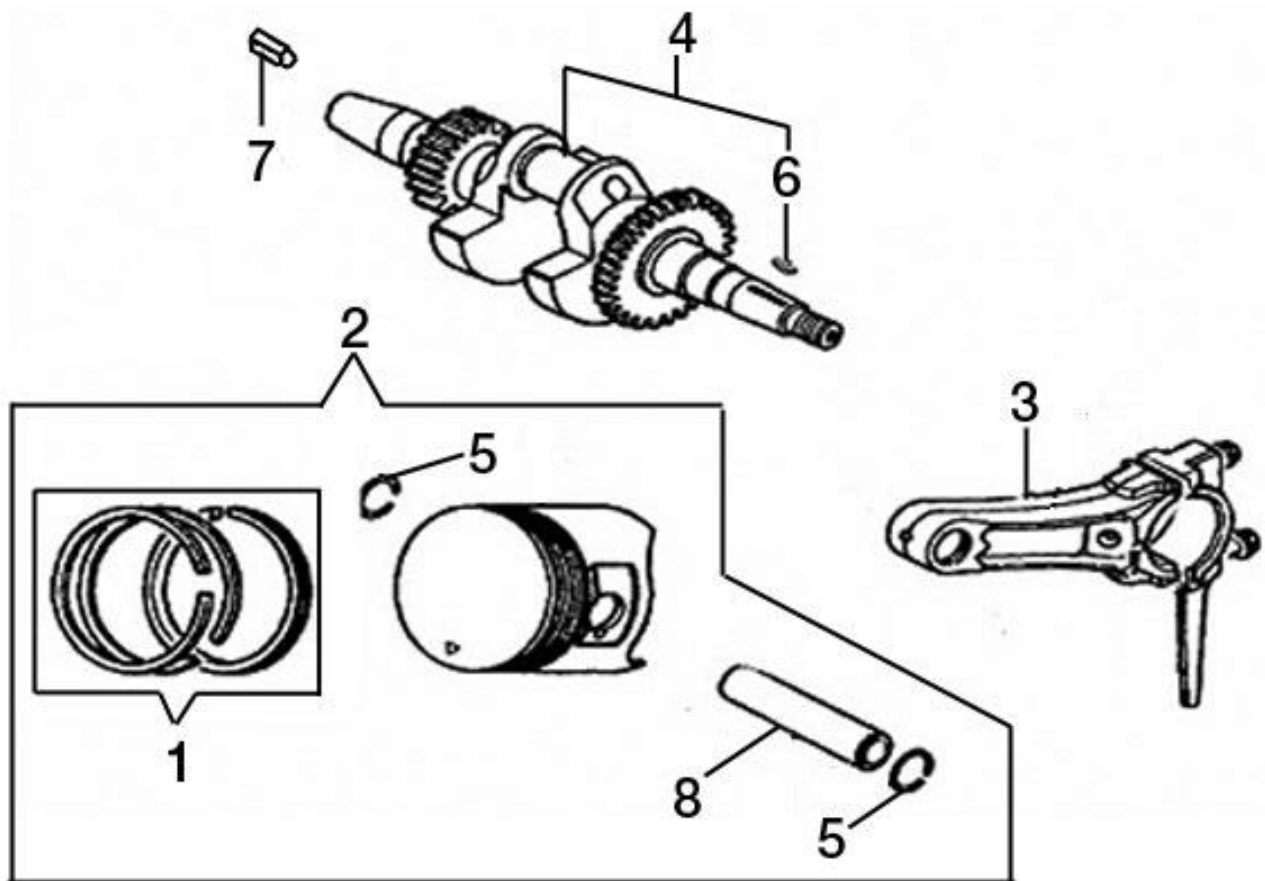

изображение Crankshaft and piston

Ref.Nu	Qty	Part number	Description	Validity from	Validity till	Notes	Bulletin
1	1	L66150520	Piston ring set				
2	1	L66150604	Piston assy				
3	1	L66150521	Connecting rod cpl.				
4	1	L66150482	Shaft				
5	2	L66150075	Snap ring				
6	1	L66150081	Key				
7	1	L66150483	Key				
8	1	L66150077	Piston pin