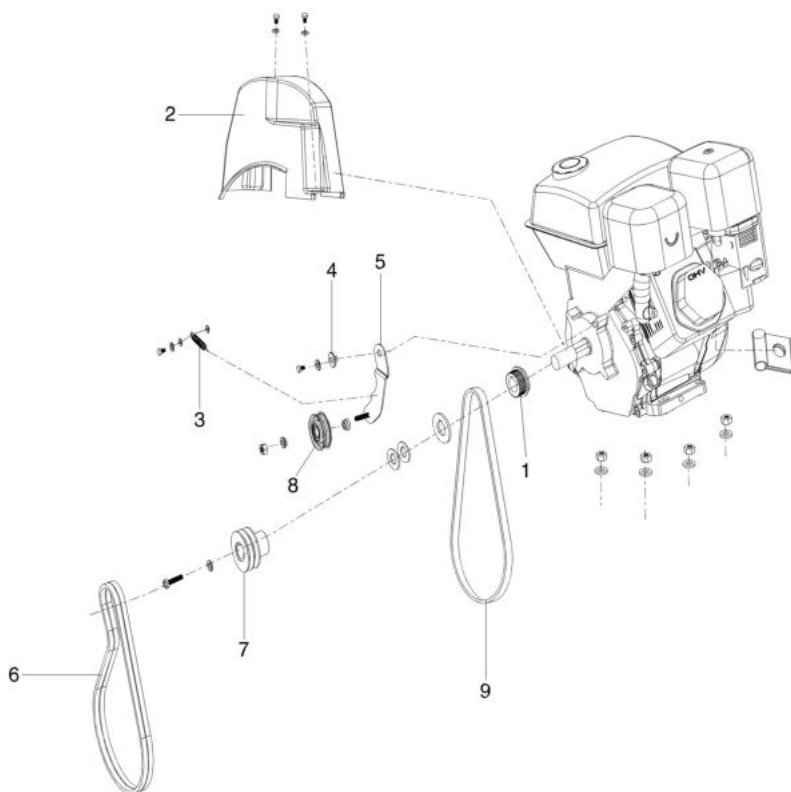

## изображение Handle-bar and control box

Ref.Nu	Qty	Part number	Description	Validity from	Validity till	Notes	Bulletin
1	2	ZM000070	Handle				
2	1	ZM000071	Handlebar			DX; RIGHT	
3	1	ZM000122	Lever			DX, comando trazione; RH,	
4	1	ZM000123	Traction cable			traction control	
5	1	ZM000124	Spring				
6	1	ZM000074	Lever				
7	2	ZM000075	Knob				
8	1	ZM000304	Main board				
9	1	ZM000079	Plate				
10	1	ZM000080	Headlamp				
11	2	ZM000081	Washer				
12	1	ZM000086	Handle cover				
13	1	ZM000126	Bowden cable				
14	1	ZM000089	Lever			SX, azionamento fresa; LH,	
15	1	ZM000127	Handlebar			SX; LEFT	
16	2	ZM000166	Self-locking nut			Pezzo set ricambi; Spare	
17	2	ZM000090	Pin			Pezzo set ricambi; Spare	
18	4	ZM000011	Bushing			parts set	
19	1	ZM000082	Spring				
20	2	ZM000298	Rubber protection				
21	1	ZM000176	Plate right				
22	1	ZM000084	Extension (lever)				
23	1	ZM000293	Extension (lever)				
24	1	ZM000076	Plate				
25	1	ZM000178	Plate				
26	1	ZM000078	Plate left				
27	1	ZM000077	Spring				
28	1	ZM000303	Plate right				
29	2	ZM000186	Lever				
30	2	ZM000187	Lever				
31	1	ZM000083	Switch				
32	1	ZM000085	Selector				
33	1	ZM000087	Cable				
34	1	ZM000177	Plate left				
35	1	ZM000292	Cable			Cavo impedimento innesto	
36	1	ZM000371	Light cable			rotore; Rotor engagement	
37	1	ZM000300	Pin			safetv cable	
38	1	ZM000296	Block				
39	1	ZM000372	Wiring				