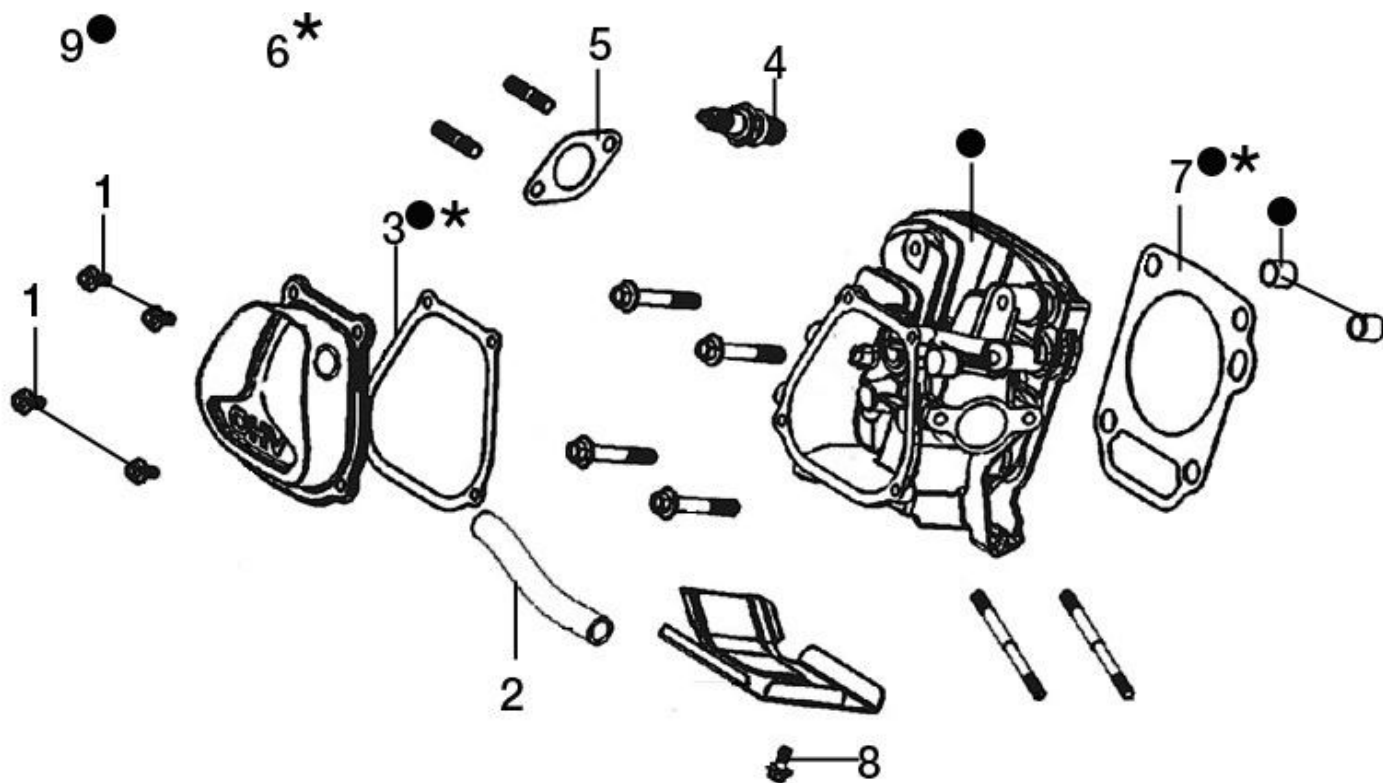

изображение Snow thrower assy

Ref.Nu	Qty	Part number	Description	Validity from	Validity till	Notes	Bulletin
45	1	ZM000227	Countershaft support				
46	1	ZM000225	Tube support				
47	1	ZM000223	Cotter pin				
48	1	ZM000042	Cover				
49	1	ZM000224	Plate (guide)				
50	6	ZM000063	Plate				
51	1	ZM000228	Shaft				
52	1	ZM000222	Nipple				
53	1	ZM000360	Shaft				
54	1	ZM000362	Cotter pin				
55	1	ZM000361	Gasket				
56	2	ZM000366	Washer				
57	1	ZM000390	Labels kit