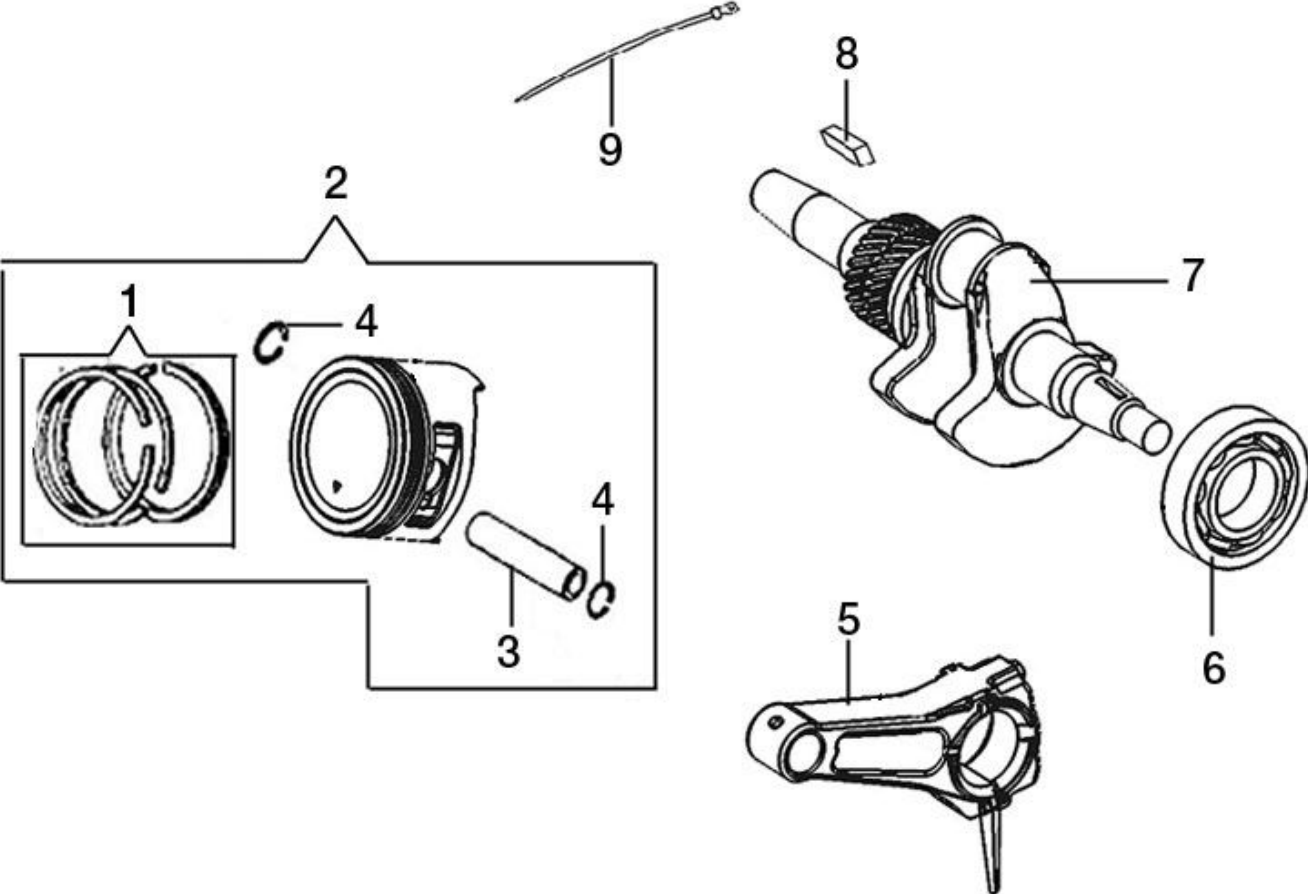

изображение Crankcase cover

Ref.Nu	Qty	Part number	Description	Validity from	Validity till	Notes	Bulletin
1	1	L66150540	Governor				
2	1	L66150541	Complete cap				
3	1	L66150542	Gasket				
4	1	L66150543	Bearing				
5	1	L66150544	Seal ring				
6	1	L66150545	Complete cap				
7	1	L66150352	Screw				
8	1	L66150610	Gasket set