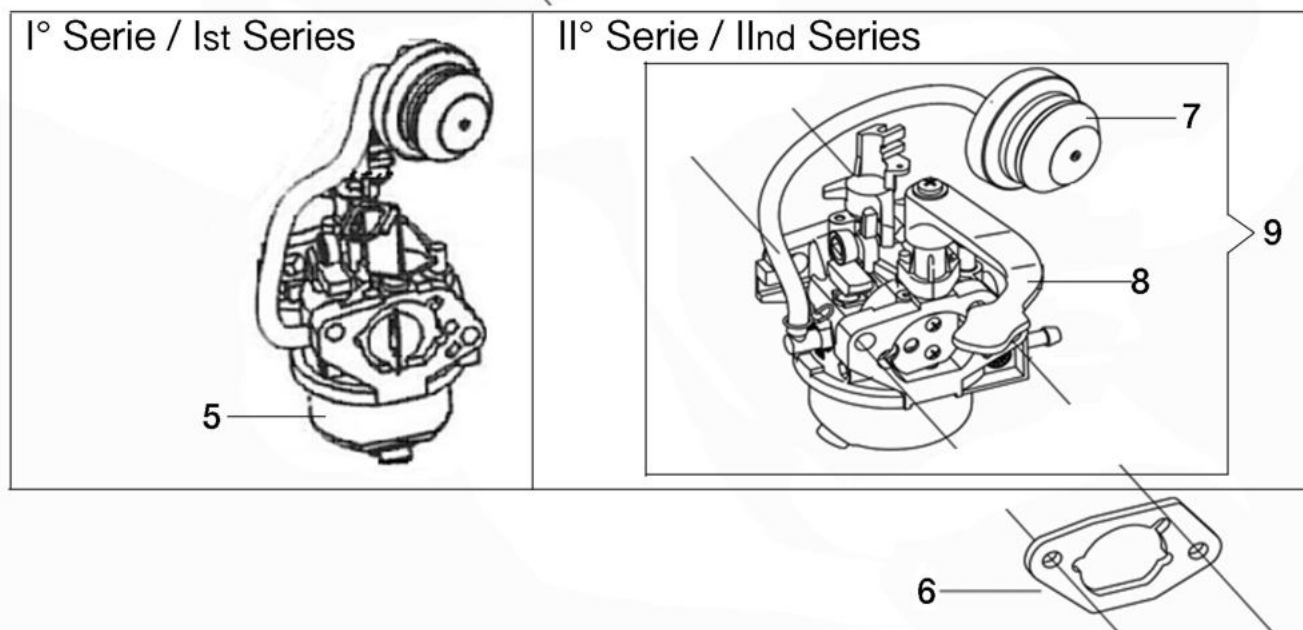

изображение Ignition system

Ref.Nu	Qty	Part number	Description	Validity from	Validity till	Notes	Bulletin
1	1	L66150564	Ignition system				
2	1	L66150565	Starter assy				
3	1	L66150566	Clip				
4	1	L66150316	Screw