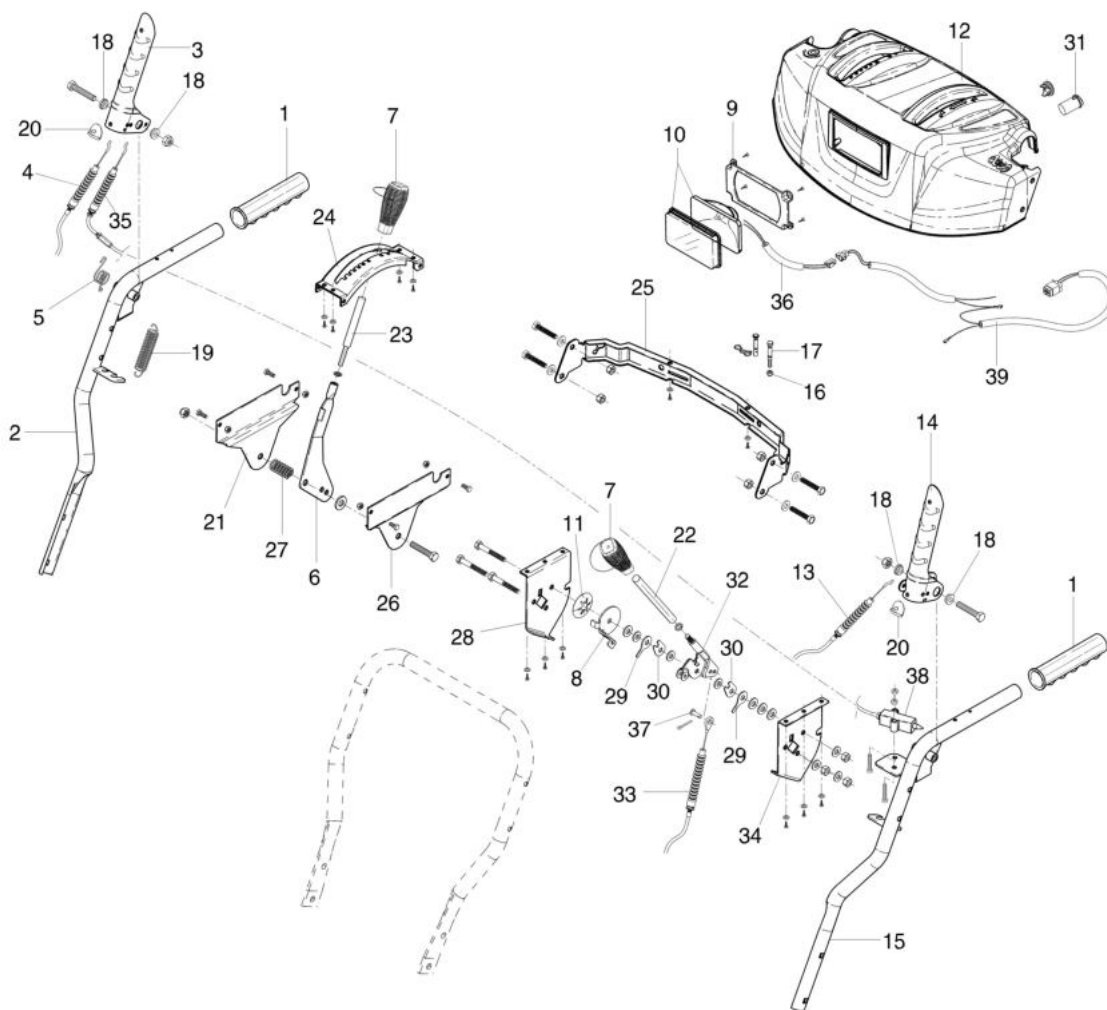

## изображение Handle-bar and control box

Ref.Nu	Qty	Part number	Description	Validity from	Validity till	Notes	Bulletin
1	2	ZM000070	Handle				
2	1	ZM000071	Handlebar			DX; RIGHT	
3	1	ZM000122	Lever			DX, comando trazione; RH,	
4	1	ZM000123	Traction cable			traction control	
5	1	ZM000124	Spring				
6	1	ZM000074	Lever				
7	2	ZM000075	Knob				
8	1	ZM000304	Main board				
9	1	ZM000079	Plate				
10	1	ZM000080	Headlamp				
11	2	ZM000081	Washer				
12	1	ZM000086	Handle cover				
13	1	ZM000126	Bowden cable				
14	1	ZM000089	Lever			SX, azionamento fresa; LH,	
15	1	ZM000127	Handlebar			SX; LEFT	
16	2	ZM000166	Self-locking nut			Pezzo set ricambi; Spare	
17	2	ZM000090	Pin			Pezzo set ricambi; Spare	
18	4	ZM000011	Bushing			parts set	
19	1	ZM000082	Spring				
20	2	ZM000298	Rubber protection				
21	1	ZM000176	Plate right				
22	1	ZM000084	Extension (lever)				
23	1	ZM000293	Extension (lever)				
24	1	ZM000076	Plate				
25	1	ZM000178	Plate				
26	1	ZM000078	Plate left				
27	1	ZM000077	Spring				
28	1	ZM000303	Plate right				
29	2	ZM000186	Lever				
30	2	ZM000187	Lever				
31	1	ZM000083	Switch				
32	1	ZM000085	Selector				
33	1	ZM000087	Cable				
34	1	ZM000177	Plate left				
35	1	ZM000292	Cable			Cavo impedimento innesto	
36	1	ZM000371	Light cable			rotore; Rotor engagement	
37	1	ZM000300	Pin			safetv cable	
38	1	ZM000296	Block				
39	1	ZM000372	Wiring				

## изображение Snow thrower assy

Ref.Nu	Qty	Part number	Description	Validity from	Validity till	Notes	Bulletin
45	1	ZM000227	Countershaft support				
46	1	ZM000225	Tube support				
47	1	ZM000223	Cotter pin				
48	1	ZM000042	Cover				
49	1	ZM000224	Plate (guide)				
50	6	ZM000063	Plate				
51	1	ZM000228	Shaft				
52	1	ZM000222	Nipple				
53	1	ZM000360	Shaft				
54	1	ZM000362	Cotter pin				
55	1	ZM000361	Gasket				
56	2	ZM000366	Washer				
57	1	ZM000390	Labels kit				