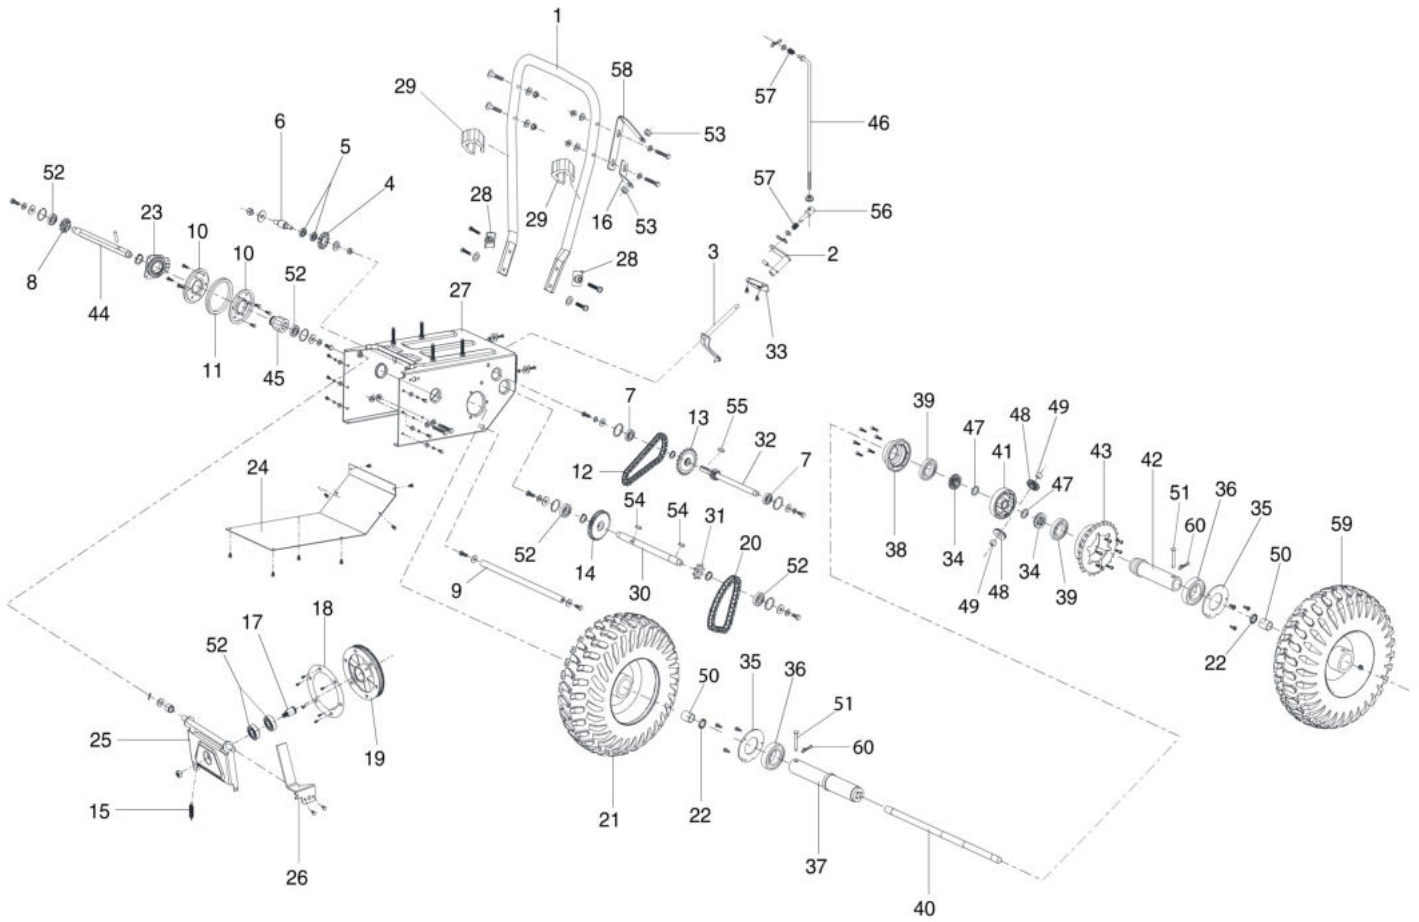

изображение Complete engine

Ref.Nu	Qty	Part number	Description	Validity from	Validity till	Notes	Bulletin
1	1	ZM000096	Pulley				
2	1	ZM000129	Belt cover				
3	1	ZM000130	Spring				
4	1	ZM000131	Bushing				
5	1	ZM000095	Support				
6	2	68260005R	V belt			TRUFLEX G 4LXP960	
7	1	ZM000132	Pulley				
8	1	ZM000013	Pulley				
9	1	ZM000097	Belt			AOLIDA HTD 825-5M ; GATES HTD 825-5M