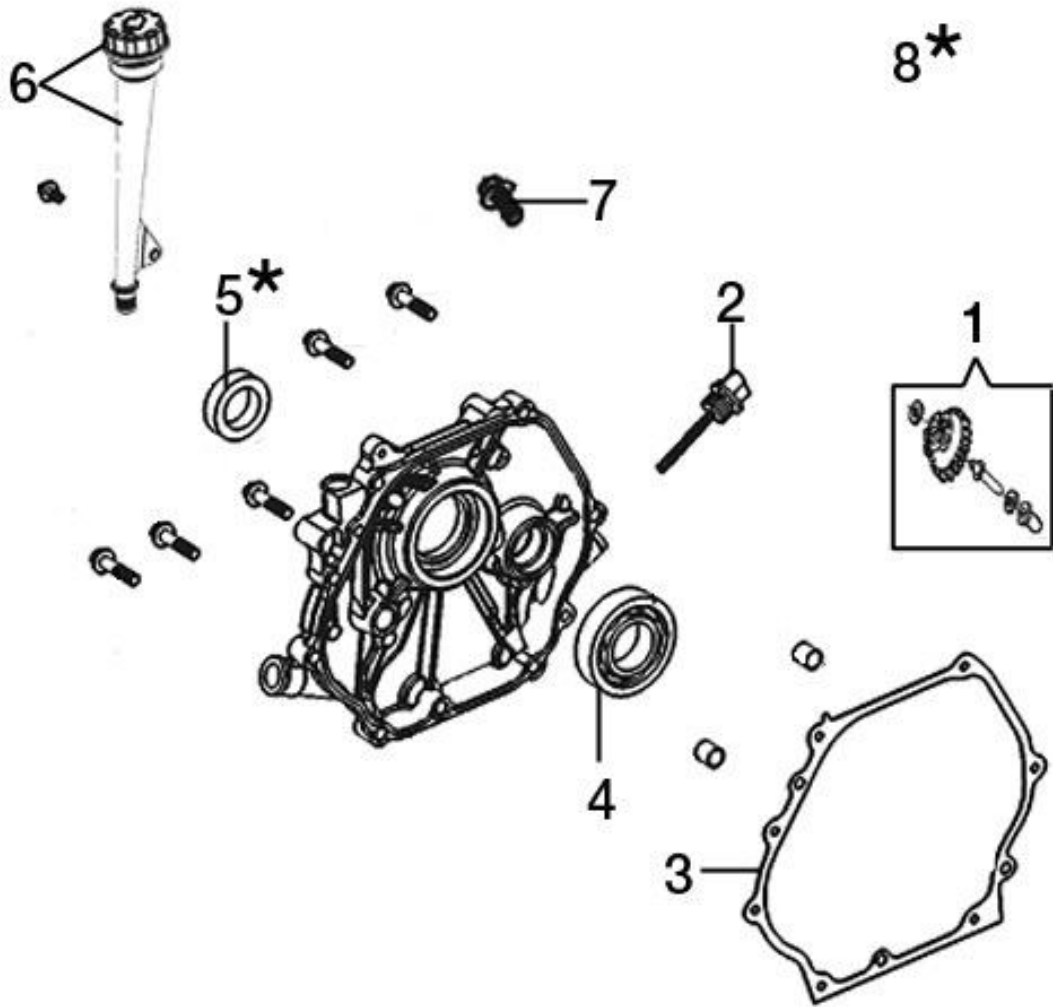

изображение Cylinder and crankcase

Ref.Nu	Qty	Part number	Description	Validity from	Validity till	Notes	Bulletin
1	1	L66150591	Ignition coil				
2	1	L66150536	Shaft				
3	1	L66150537	Clip				
4	1	L66150353	Plug				
5	1	L66150538	Seal ring				
6	1	L66150316	Screw				
7	1	L66150480	Cable				
8	1	L66150539	Tube				
9	1	L66150610	Gasket set				
10	1	L66150699	Extension hose			Lungo; Long