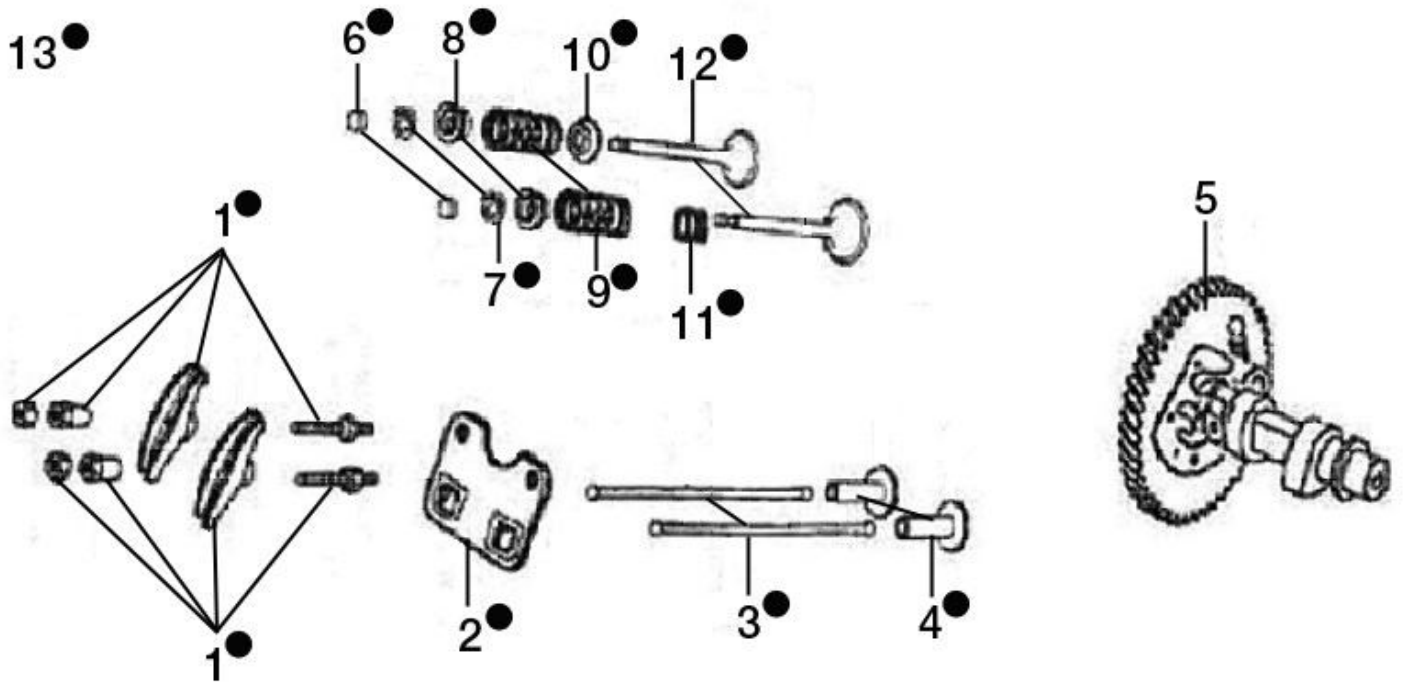

изображение Crankshaft and piston

Ref.Nu	Qty	Part number	Description	Validity from	Validity till	Notes	Bulletin
1	1	L66150592	Piston ring set				
2	1	L66150611	Piston assy				
3	1	L66150547	Piston pin				
4	2	L66150075	Snap ring				
5	1	L66150548	Connecting rod cpl.				
6	1	L66150543	Bearing				
7	1	L66150593	Shaft				
8	1	L66150594	Key				
9	1	L66150551	Band				

13