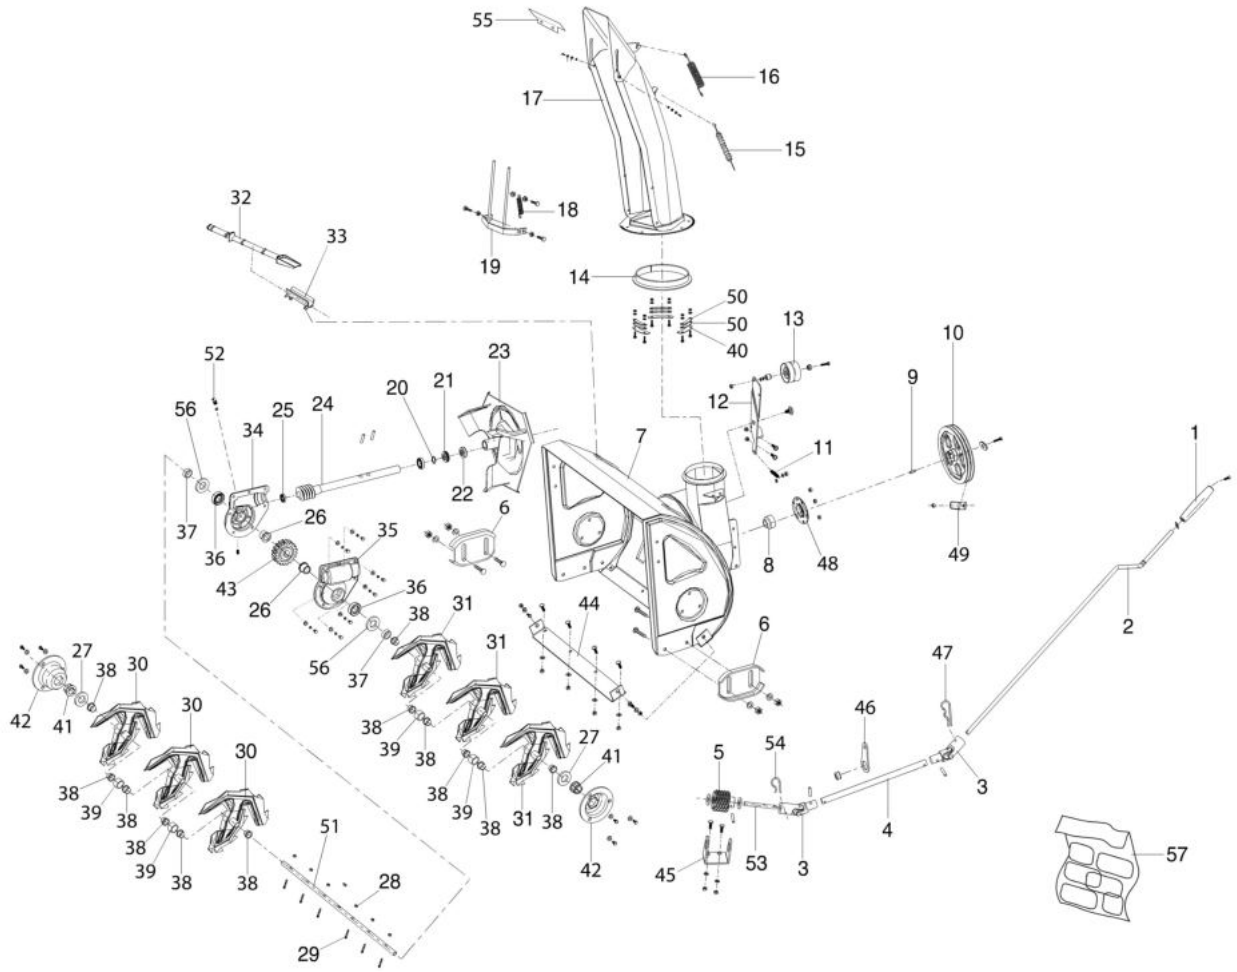

изображение Transmission assy

Ref.Nu	Qty	Part number	Description	Validity from	Validity till	Notes	Bulletin
45	1	ZM000214	Wheel				
46	1	ZM000370	Rod				
47	2	ZM000232	Spacer				
48	2	ZM000368	Gear			Ingranaggio satellite ;	
49	2	ZM000216	Pin				
50	2	ZM000234	Bushing				
51	2	ZM000208	Pin (locking)				
52	6	ZM000020	Bearing				
53	2	ZM000311	Bush				
54	2	ZM000237	Key				
55	1	ZM000238	Key				
56	1	ZM000185	Adjuster nut				
57	2	ZM000092	Spring				
58	1	ZM000310	Lever support				
59	1	ZM000381	Complete wheel			Sinistra ; Left	
60	2	ZM000217	Cotter pin