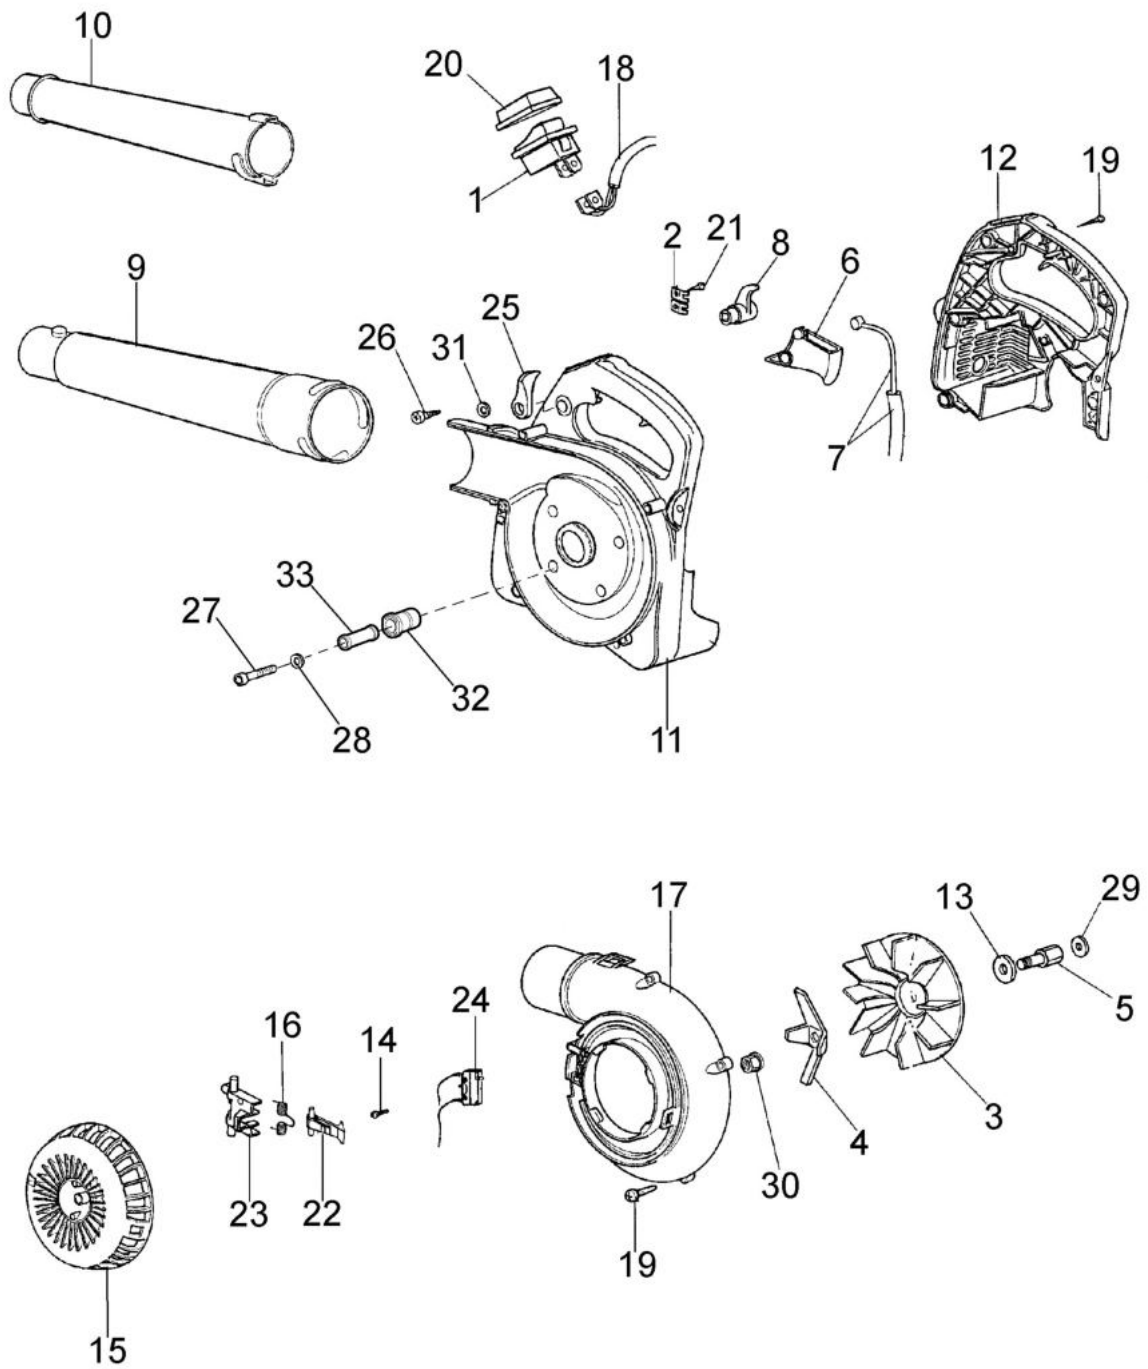

изображение Fan assy

Ref.Nu	Qty	Part number	Description	Validity from	Validity till	Notes	Bulletin
1	1	2317021R	Switch				
2	2	4191069BR	Plate				
3	1	56510004	Fan				
4	1	56510005	Knife				
5	1	56510079	Pin				
6	1	56510013	Throttle				
7	1	56510014	Throttle cable				
8	1	56510015	Lever				
9	1	56510018A	Tube				BT6-061-02/07
10	1	56510019A	Tube				BT6-061-02/07
11	1	56510083A	Cover				
12	1	56510086	Cover				
13	1	56510050R	Washer				
14	2	3960069AR	Screw				
15	1	56510009	Cover				
16	1	56510011A	Spring				BT6-061-02/07
17	1	56510034A	Half volute				
18	1	61070012R	Cable				
19	10	3960115R	Screw				
20	1	2317013R	Guard				
21	2	3960030R	Screw				
22	1	56510024	Lever				
23	1	56510063A	Cover				
24	1	56510049	Cable				
25	1	58040089	Lever				
26	1	3960067AR	Screw				
27	4	3801016R	Screw				
28	4	3918010R	Washer				
29	1	3818011AR	Washer				
30	1	3980012R	Nut				
31	1	3918003R	Washer				
32	1	56510077R	AV-mount				
33	1	56510078R	Spacer				