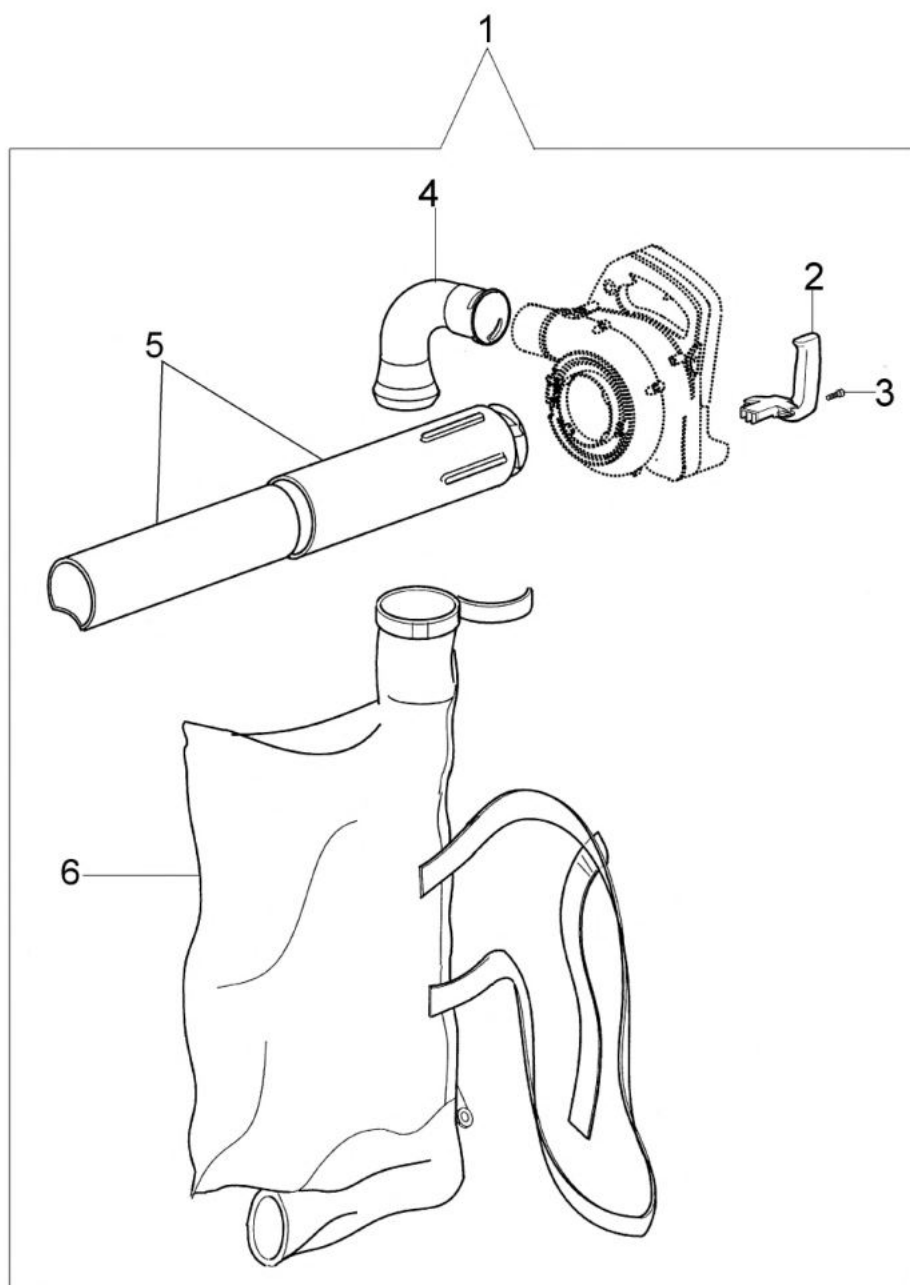

Kit aspiratore/Tritturatore

Optional vacuum / Shredder kit

изображение Accessories

Ref.Nu	Qty	Part number	Description	Validity from	Validity till	Notes	Bulletin
1	1	56512008C	Suction kit				
2	1	56510089	Handle				
3	2	3960115R	Screw				
4	1	56510017	Elbow				
5	1	56510114	Suction tube				
6	1	56510058B	Grassbag