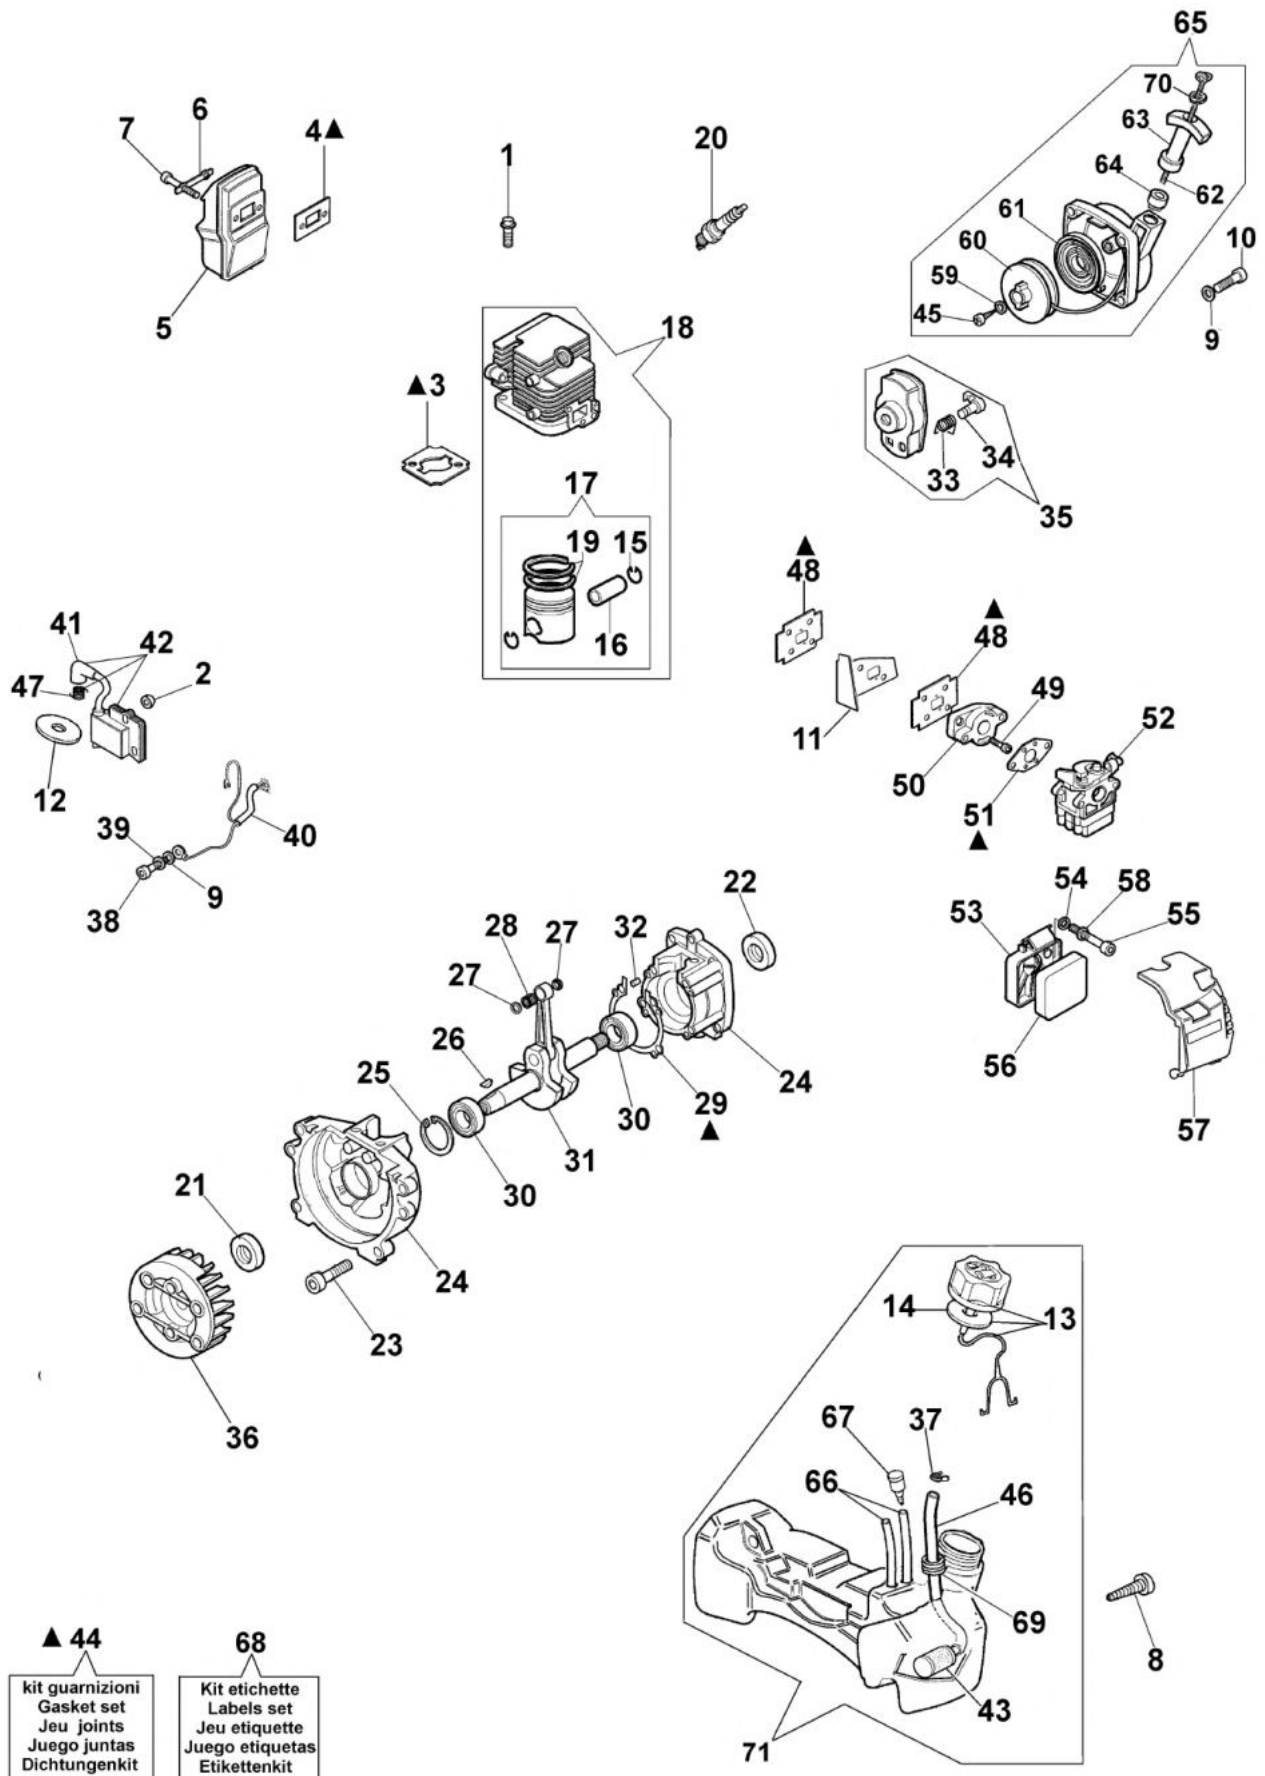

изображение Starter assy and engine

Ref.Nu	Qty	Part number	Description	Validity from	Validity till	Notes	Bulletin
1	2	61070060	Screw				
2	2	50070148A	Spacer				
3	1	61070059	Gasket				
4	1	61070033	Gasket				
5	1	56510010R	Muffler				
6	1	61070055R	Plate				
7	2	3806014	Screw				
8	2	3960115R	Screw				
9	6	3916004R	Washer				
10	4	3801002R	Screw				
11	1	56510080	Deflector				
12	1	56510069	Gasket				
13	1	61070079AR	Tank cap				
14	1	61070006R	Gasket				
15	2	61070067R	Ring				
16	1	61070066	Piston pin				
17	1	61070107	Piston assy				
18	1	61070072A	Complete cylinder Ø34				
19	2	61070065R	Piston ring				
20	1	3055101R	Spark plug				
21	1	61070075	Seal ring				
22	1	61070074	Seal ring				
23	4	61070063	Screw				
24	1	61070061R	Crankcase				
25	1	3025019R	Ring				
26	1	61070070R	Key				
27	2	61070068	Spacer				
28	1	61070076	Bearing				
29	1	61070062	Gasket				
30	2	3035023R	Bearing				
31	1	61070069	Crankshaft				
32	3	61070073	Plug				
33	1	61070039R	Spring				
34	1	61070038R	Pawl				
35	1	61070053A	Clutch driver				
36	1	61070017BR	Flywheel				
37	1	4098377R	Band				
38	2	006000085	Screw				
39	2	3819005R	Washer				
40	1	61070012R	Cable				
41	1	094600097AR	Spark plug cap				
42	1	56510066R	Ignition coil				
43	1	094600450R	Fuel filter				
44	1	61130060	Gasket set