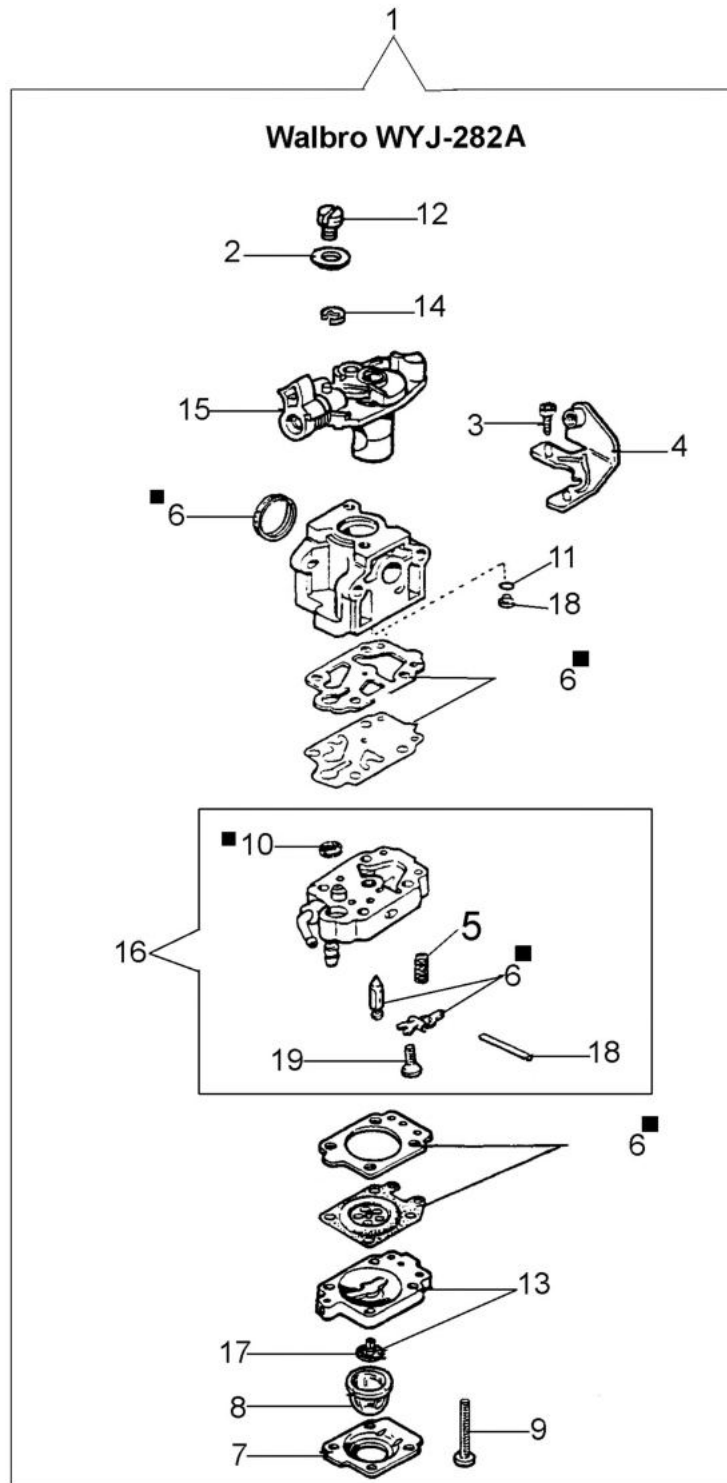

изображение Fan assy

Ref.Nu	Qty	Part number	Description	Validity from	Validity till	Notes	Bulletin
1	1	2317021R	Switch				
2	2	4191069BR	Plate				
3	1	56510004	Fan				
4	1	56510005	Knife				
5	1	56510079	Pin				
6	1	56510013	Throttle				
7	1	56510014	Throttle cable				
8	1	56510015	Lever				
9	1	56510018A	Tube				BT6-061-02/07
10	1	56510019A	Tube				BT6-061-02/07
11	1	56510083A	Cover				
12	1	56510086	Cover				
13	1	56510050R	Washer				
14	2	3960069AR	Screw				
15	1	56510009	Cover				
16	1	56510011A	Spring				BT6-061-02/07
17	1	56510034A	Half volute				
18	1	61070012R	Cable				
19	10	3960115R	Screw				
20	1	2317013R	Guard				
21	2	3960030R	Screw				
22	1	56510024	Lever				
23	1	56510063A	Cover				
24	1	56510049	Cable				
25	1	58040089	Lever				
26	1	3960067AR	Screw				
27	4	3801016R	Screw				
28	4	3918010R	Washer				
29	1	3818011AR	Washer				
30	1	3980012R	Nut				
31	1	3918003R	Washer				
32	1	56510077R	AV-mount				
33	1	56510078R	Spacer				