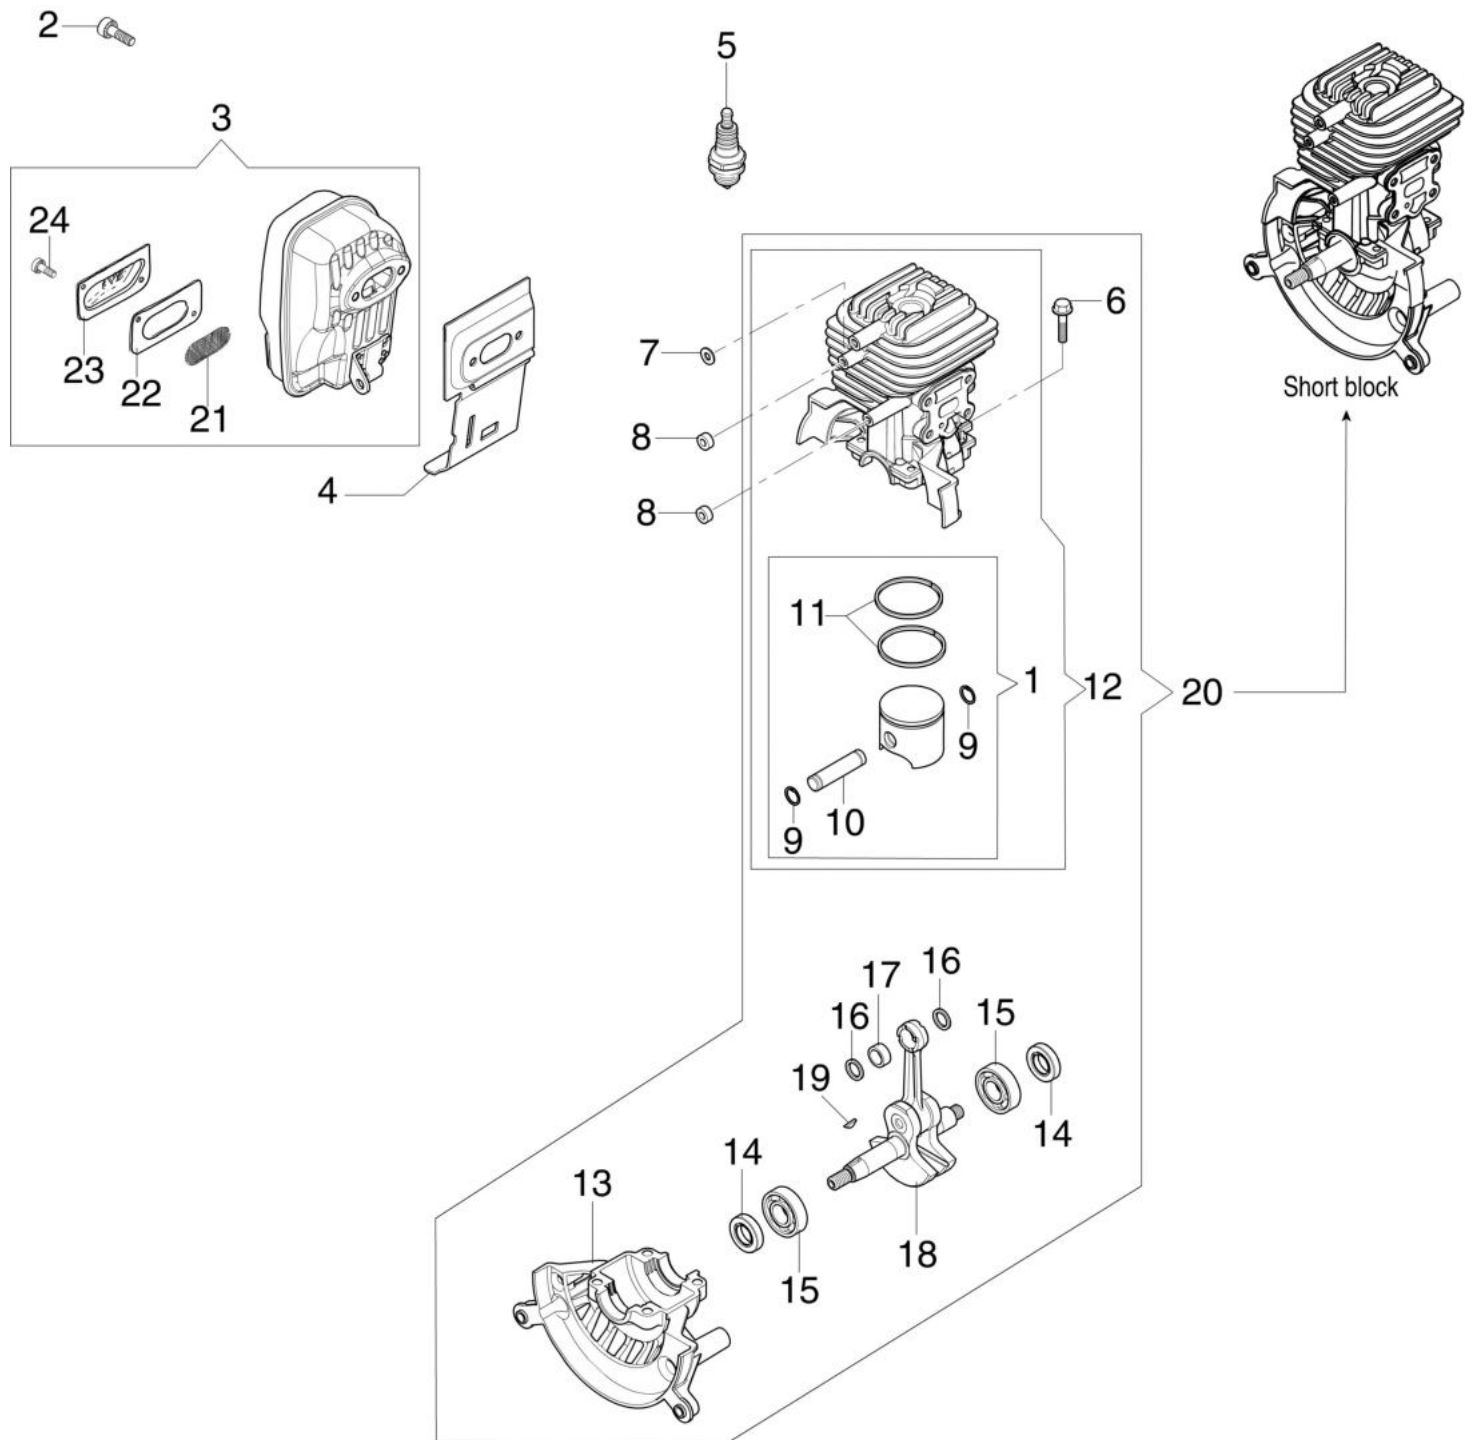

изображение Engine

Ref.Nu	Qty	Part number	Description	Validity from	Validity till	Notes	Bulletin
1	1	56552011A	Piston assy	SN 5320303543			BT6-095-06/11
2	2	3801068R	Screw				
3	1	56560020CR	Complete muffler				
4	1	56550033R	Deflector				
5	1	3055101R	Spark plug				
6	4	3801051R	Screw				
7	4	3916004R	Washer				
8	2	61170014AR	Spacer				
9	2	093000167R	Ring				
10	1	072700045R	Piston pin				
11	2	61050046R	Piston ring	SN 5323138649			BT6-095-06/11,
12	1	56552012B	Complete cylinder	SN 5323138649			BT6-100-05/13, BT6-095-06/11,
13	1	61240047AR	Motor housing				
14	2	50272004R	Seal ring				
15	2	3034009R	Bearing				
16	2	074000267AR	Spacer				
17	1	072700046R	Bearing				
18	1	56560001R	Crankshaft				
19	1	4098232R	Key				
20	1	56562009A	Short block	SN 5323138649			BT6-100-05/13
21	1	56550143R	Net				
22	1	56550159R	Gasket				
23	1	56560087R	Deflector				
24	2	012000028	Screw				

изображение Ignition system

Ref.Nu	Qty	Part number	Description	Validity from	Validity till	Notes	Bulletin
1	1	61070019AR	Starter rope				
2	1	61200015R	Starter handle				
3	1	072700089R	Bushing				
4	1	61070036R	Starter spring				
5	1	61172004R	Complete pulley				
6	1	3960070AR	Screw				
7	1	094600054R	Washer				
8	1	61170173R	Washer				
9	1	56560038AR	Cover				
10	3	3960091AR	Screw				
11	2	61070039R	Spring				
12	2	61070038R	Pawl				
13	1	56560034R	Clutch driver				
14	1	56550222	Cap and spring				
16	1	56550145BR	Ignition coil				
17	1	56550134R	Flywheel				
18	2	4191069BR	Plate				
19	2	3960030R	Screw				
20	1	56560057R	Cable				
21	1	56560055R	Cable				
22	1	3916004R	Washer				
23	1	006000315R	Washer				
24	1	3801007R	Screw				