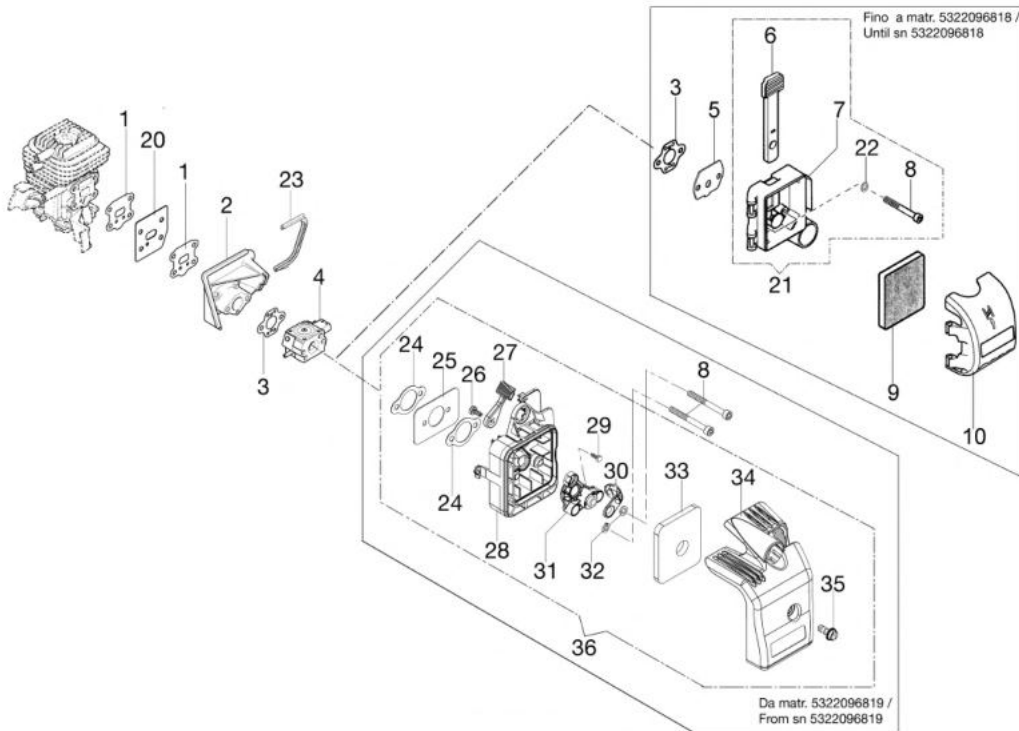

изображение Engine

Ref.Nu	Qty	Part number	Description	Validity from	Validity till	Notes	Bulletin
1	1	56552011A	Piston assy	SN 5320303543			BT6-095-06/11
2	2	3801068R	Screw				
3	1	56560020CR	Complete muffler				
4	1	56550033R	Deflector				
5	1	3055101R	Spark plug				
6	4	3801051R	Screw				
7	4	3916004R	Washer				
8	2	61170014AR	Spacer				
9	2	093000167R	Ring				
10	1	072700045R	Piston pin				
11	2	61050046R	Piston ring	SN 5323138649			BT6-095-06/11,
12	1	56552012B	Complete cylinder	SN 5323138649			BT6-100-05/13, BT6-095-06/11,
13	1	61240047AR	Motor housing				
14	2	50272004R	Seal ring				
15	2	3034009R	Bearing				
16	2	074000267AR	Spacer				
17	1	072700046R	Bearing				
18	1	56560001R	Crankshaft				
19	1	4098232R	Key				
20	1	56562009A	Short block	SN 5323138649			BT6-100-05/13
21	1	56550143R	Net				
22	1	56550159R	Gasket				
23	1	56560087R	Deflector				
24	2	012000028	Screw				

изображение Ignition system

Ref.Nu	Qty	Part number	Description	Validity from	Validity till	Notes	Bulletin
1	1	61070019AR	Starter rope				
2	1	61200015R	Starter handle				
3	1	072700089R	Bushing				
4	1	61070036R	Starter spring				
5	1	61172004R	Complete pulley				
6	1	3960070AR	Screw				
7	1	094600054R	Washer				
8	1	61170173R	Washer				
9	1	56560038AR	Cover				
10	3	3960091AR	Screw				
11	2	61070039R	Spring				
12	2	61070038R	Pawl				
13	1	56560034R	Clutch driver				
14	1	56550222	Cap and spring				
16	1	56550145BR	Ignition coil				
17	1	56550134R	Flywheel				
18	2	4191069BR	Plate				
19	2	3960030R	Screw				
20	1	56560057R	Cable				
21	1	56560055R	Cable				
22	1	3916004R	Washer				
23	1	006000315R	Washer				
24	1	3801007R	Screw				