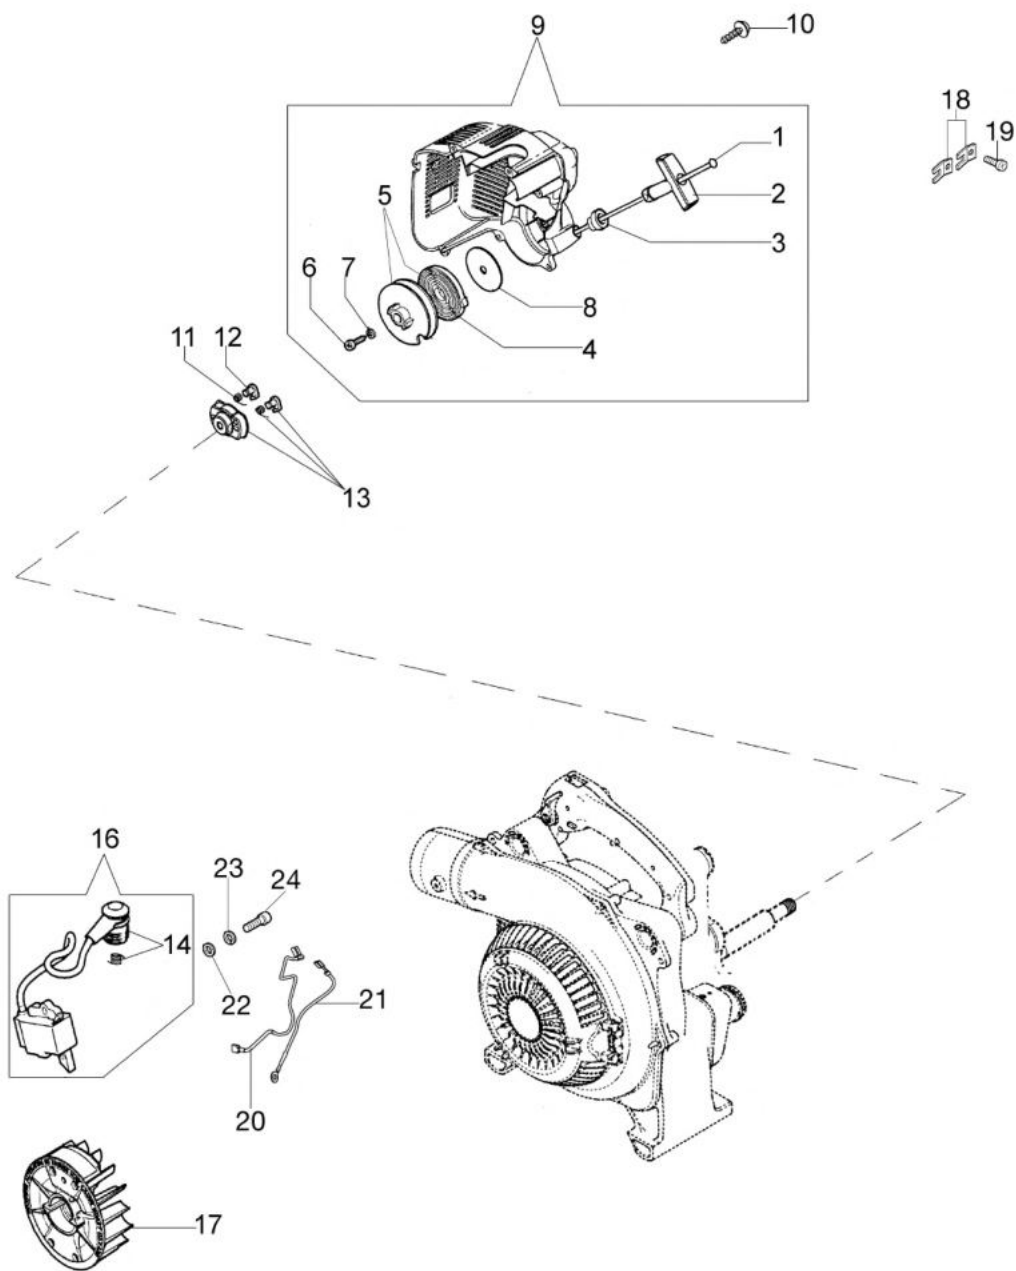

изображение Engine

Ref.Nu	Qty	Part number	Description	Validity from	Validity till	Notes	Bulletin
1	1	56552011A	Piston assy	SN 5320303543			BT6-095-06/11
2	2	3801068R	Screw				
3	1	56560020CR	Complete muffler				
4	1	56550033R	Deflector				
5	1	3055101R	Spark plug				
6	4	3801051R	Screw				
7	4	3916004R	Washer				
8	2	61170014AR	Spacer				
9	2	093000167R	Ring				
10	1	072700045R	Piston pin				
11	2	61050046R	Piston ring	SN 5323138649			BT6-095-06/11,
12	1	56552012B	Complete cylinder	SN 5323138649			BT6-100-05/13, BT6-095-06/11,
13	1	61240047AR	Motor housing				
14	2	50272004R	Seal ring				
15	2	3034009R	Bearing				
16	2	074000267AR	Spacer				
17	1	072700046R	Bearing				
18	1	56560001R	Crankshaft				
19	1	4098232R	Key				
20	1	56562009A	Short block	SN 5323138649			BT6-100-05/13
21	1	56550143R	Net				
22	1	56550159R	Gasket				
23	1	56560087R	Deflector				
24	2	012000028	Screw				

изображение Ignition system

Ref.Nu	Qty	Part number	Description	Validity from	Validity till	Notes	Bulletin
1	1	61070019AR	Starter rope				
2	1	61200015R	Starter handle				
3	1	072700089R	Bushing				
4	1	61070036R	Starter spring				
5	1	61172004R	Complete pulley				
6	1	3960070AR	Screw				
7	1	094600054R	Washer				
8	1	61170173R	Washer				
9	1	56560038AR	Cover				
10	3	3960091AR	Screw				
11	2	61070039R	Spring				
12	2	61070038R	Pawl				
13	1	56560034R	Clutch driver				
14	1	56550222	Cap and spring				
16	1	56550145BR	Ignition coil				
17	1	56550134R	Flywheel				
18	2	4191069BR	Plate				
19	2	3960030R	Screw				
20	1	56560057R	Cable				
21	1	56560055R	Cable				
22	1	3916004R	Washer				
23	1	006000315R	Washer				
24	1	3801007R	Screw				