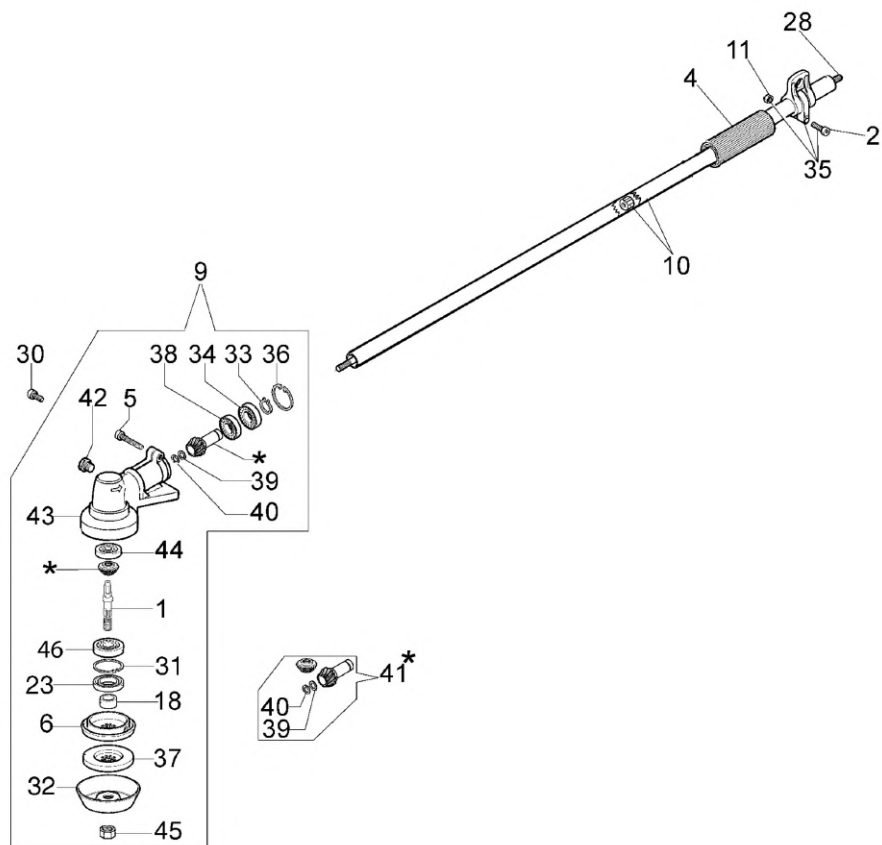

изображение Transmission

Ref.Nu	Qty	Part number	Description	Validity from	Validity till	Notes	Bulletin
1	1	61250054R	Pin				
2	1	3801015R	Screw				
3	2	61170132R	Grommet				
4	1	4179094AR	Knob				
5	1	3901016	Screw				
6	1	61040145R	Hub				
7	1	074000183AR	Clamp				
8	4	3801011R	Screw				
9	1	61250287A	Bevel gear Ø28				
10	1	61252049R	Tube Ø28				
11	8	3914003R	Nut				
12	1	4174187ER	Handlebar				
13	1	61040140R	Knob				
14	1	61380097	Pair of handles				
15	1	61380066R	Throttle cable				
16	1	61330130R	Cable				
17	1	61380064R	Throttle lever				
18	1	61040066R	Spacer				
19	1	3034012R	Bearing				
20	1	3891054R	Screw				
21	4	3893016AR	Screw				
22	1	61370114R	Lever				
23	1	3050018R	Seal ring				
24	2	3819006R	Washer				
25	1	61370294	Lever group				
26	1	61332020R	Complete handle				
27	1	072700264CR	Clamp				
28	1	61202109R	Shaft				
29	2	074000035R	AV-mount				
30	1	3901008R	Screw				
31	1	3025022R	Ring				
32	1	61110074R	Guard				
33	1	3024012R	Snap ring				
34	1	3035023R	Bearing				
35	1	4179194AR	Band Ø28				
36	1	3025019	Ring				
37	1	4179089R	Flange				
38	1	3034019R	Bearing				
39	1	4138311A	Ring				
40	1	3025009	Ring				
41	1	61040133A	Bevel gear set				
42	1	61040071R	Cap				
43	1	61040144R	Gear case				
44	1	3034218R	Bearing				
45	1	61110075R	Nut				
46	1	3034012R	Bearing				