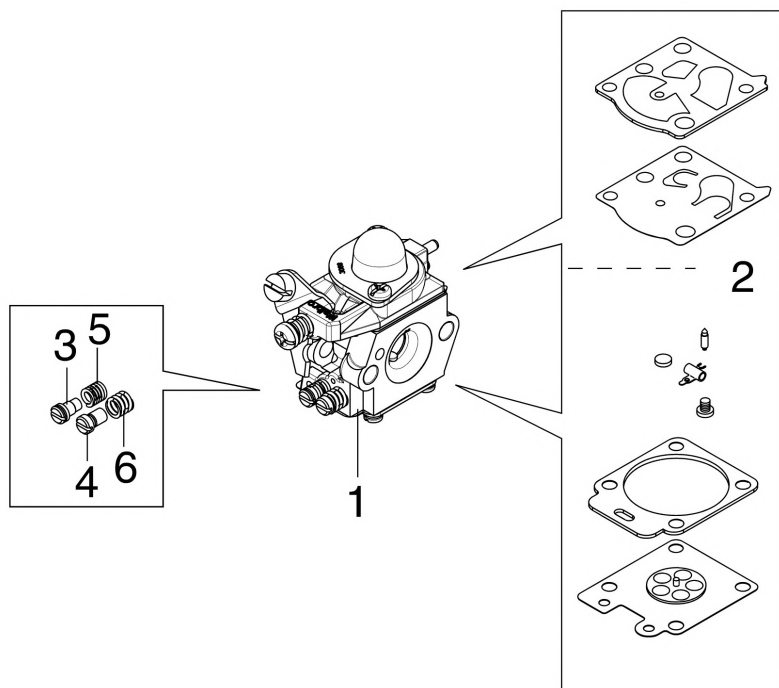

изображение Transmission

Ref.Nu	Qty	Part number	Description	Validity from	Validity till	Notes	Bulletin
1	1	61250054R	Pin				
2	1	3801015R	Screw				
3	2	61170132R	Grommet				
4	1	4179094AR	Knob				
5	1	3901016	Screw				
6	1	61040145R	Hub				
7	1	074000183AR	Clamp				
8	4	3801011R	Screw				
9	1	61250287A	Bevel gear Ø28				
10	1	61252049R	Tube Ø28				
11	8	3914003R	Nut				
12	1	4174187ER	Handlebar				
13	1	61040140R	Knob				
14	1	61380097	Pair of handles				
15	1	61380066R	Throttle cable				
16	1	61330130R	Cable				
17	1	61380064R	Throttle lever				
18	1	61040066R	Spacer				
19	1	3034012R	Bearing				
20	1	3891054R	Screw				
21	4	3893016AR	Screw				
22	1	61370114R	Lever				
23	1	3050018R	Seal ring				
24	2	3819006R	Washer				
25	1	61370294	Lever group				
26	1	61332020R	Complete handle				
27	1	072700264CR	Clamp				
28	1	61202109R	Shaft				
29	2	074000035R	AV-mount				
30	1	3901008R	Screw				
31	1	3025022R	Ring				
32	1	61110074R	Guard				
33	1	3024012R	Snap ring				
34	1	3035023R	Bearing				
35	1	4179194AR	Band Ø28				
36	1	3025019	Ring				
37	1	4179089R	Flange				
38	1	3034019R	Bearing				
39	1	4138311A	Ring				
40	1	3025009	Ring				
41	1	61040133A	Bevel gear set				
42	1	61040071R	Cap				
43	1	61040144R	Gear case				
44	1	3034218R	Bearing				
45	1	61110075R	Nut				
46	1	3034012R	Bearing				

изображение Transmission

Ref.Nu	Qty	Part number	Description	Validity from	Validity till	Notes	Bulletin
47	1	56550185R	Button				

изображение Carburetor WT-EX 5487

Ref.Nu	Qty	Part number	Description	Validity from	Validity till	Notes	Bulletin
1	1	2318653R	Carburetor				
2	1	2318671	Repair kit				
3	1	2318004R	Adjust. screw MIN				
4	1	2318005R	Adjust. screw MAX				
5	1	035000165	Spring				
6	1	093500115	Spring				