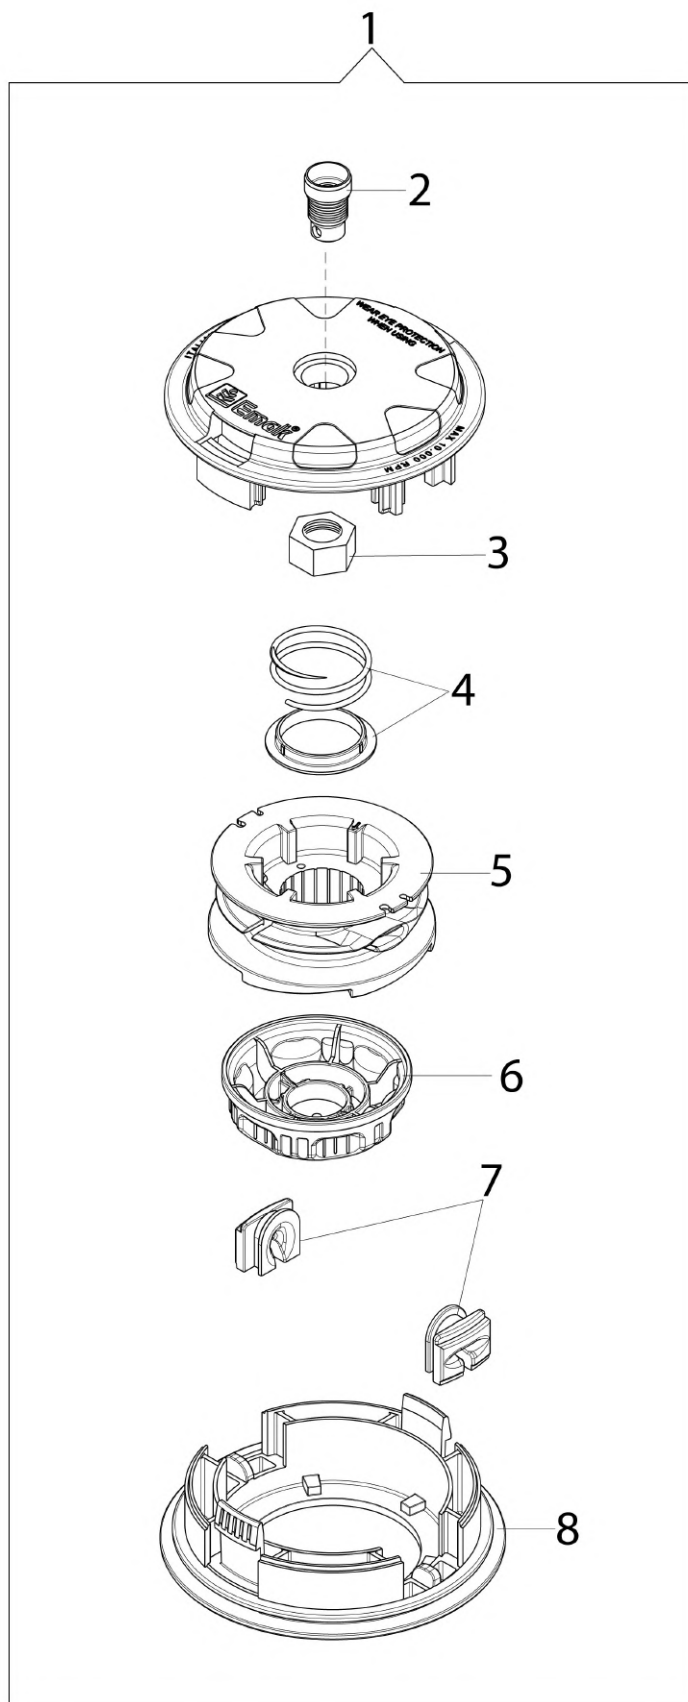

изображение Illustrated parts list (Head "Load and Go" Ø130)

Ref.Nu	Qty	Part number	Description	Validity from	Validity till	Notes	Bulletin
1	1	63129015	Head Load&Go			ExtraLife	
1	1	63129008	Head Load&Go			Easy&LongLife	
2	1	63120041R	Insert				
3	1	63120040R	Nut				
4	1	63120031R	Kit spring				
5	1	63120020AR	Ignition coil				
6	1	63120030AR	Knob			ExtraLife	
6	1	63120007AR	Knob			Easy&LongLife	
7	2	63120001R	Bushing				
8	1	63120005R	Cover