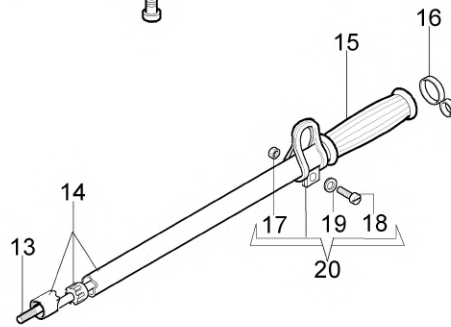

изображение Transmission

Ref.Nu	Qty	Part number	Description	Validity from	Validity till	Notes	Bulletin
1	1	61112166R	Complete clamp				
2	4	3801017R	Screw				
3	4	3819006R	Washer				
4	1	61040028B	Cover				
5	2	4098800BR	Insert				
6		-					
7	1	61040029B	Hub				
8	1	61110251R	Clamp				
9	2	3819010R	Washer				
10	2	3801026R	Screw				
11	4	3914003R	Nut				
12	4	3801015R	Screw				
13	1	4098116R	Drive shaft				
14	1	61040142CR	Tube Ø32				
15	1	4095033AR	Knob				
16	1	61170132R	Grommet				
17	1	3912009	Nut				
18	1	3908009	Screw				
19	1	3819006R	Washer				
20	1	4174108R	Band				
21	1	61110205R	Handle and knob		SN 1801399828		BT3-115-01/12
22	1	61040140R	Knob		SN 1801399828		BT3-115-01/12
23	1	61040131R	Handle		SN 1801399828		BT3-115-01/12
24	1	61110039AR	Throttle cable		SN 1801399828		BT3-115-01/12
25	1	61040083AR	Cable		SN 1801399828		BT3-115-01/12
26	3	3801016R	Screw		SN 1801399828		BT3-115-01/12
27	2	3960029	Screw		SN 1801399828		BT3-115-01/12
28	1	4138361R	Spring		SN 1801399828		BT3-115-01/12
29	1	4174245CR	Throttle lever		SN 1801399828		BT3-115-01/12
30	1	4174246AR	Lever		SN 1801399828		BT3-115-01/12
31	1	2317021R	Switch		SN 1801399828		BT3-115-01/12
32	1	61070056	Cap		SN 1801399828		BT3-115-01/12
33	1	61112071R	Handlebar		SN 1801399828		BT3-115-01/12
34	1	61170094	Slide control	SN 1801399829			BT3-115-01/12
35	1	61170113	Plate	SN 1801399829			BT3-115-01/12
36	1	61170093	Plate	SN 1801399829			BT3-115-01/12
37	1	3960061AR	Screw	SN 1801399829			BT3-115-01/12
38	1	61170096	Spring	SN 1801399829			BT3-115-01/12
39	1	61170095R	Spring	SN 1801399829			BT3-115-01/12
40	1	61170091	Throttle lever	SN 1801399829			BT3-115-01/12
41	1	3914003R	Nut	SN 1801399829			BT3-115-01/12
42	1	61170092	Lever	SN 1801399829			BT3-115-01/12
43	3	3960067AR	Screw	SN 1801399829			BT3-115-01/12
44	1	61072048	Handle kit	SN 1801399829			BT3-115-01/12
45	1	61110207R	Throttle cable	SN 1801399829			BT3-115-01/12
46	1	61110208	Cable	SN 1801399829			BT3-115-01/12