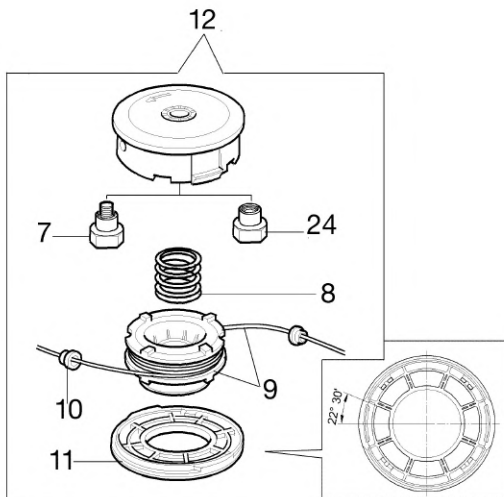

изображение Accessories

Ref.Nu	Qty	Part number	Description	Validity from	Validity till	Notes	Bulletin
1	2	3960040R	Screw				
2	1	4174275R	Blade				
3	1	61380126	Skirt w/blade				
4	4	3802004DR	Screw				
5	1	4174278R	Plate				
6	1	61380125	Guard kit				
7	1	4199008B	Insert (male)				
8	1	4199004	Spring				
9	1	4199052	Nylon spool				
10	2	4199005AR	Bushing				
11	1	4199026A	Cover				BT3-077-08/07
12	-					Sostituita da testina	
13	1	4174113A	Plate				
14	1	4174117A	Grip-end			63019017 (inserto	
15	1	4174157	Tape (red)				
16	1	4174111A	Key			(male insert), 63019017	
17	1	4098812A	Spring				
18	1	4174163	Harness				
19	1	4095665BR	3-tooth blade				
20	1	63070003AR	Harness				
21	1	63070025	Buckle set				
22	1	4191240	Tool kit				
23	1	61120010	Labels kit				
24	1	61110076	Insert (female)				
25	1	4199046	Cover				BT3-077-08/07
26	1	4174280R	Disc guard				
27	1	4174279R	Disc guard				
28	4	3802004DR	Screw				
29	1	63070036	Hooking spring				
30	1	61459102	Complete nylon head Ø 3			Inserto maschio; Male	BT3-077-08/07
30	1	61459102	Complete nylon head Ø 3			Inserto femmina; Female insert	BT3-077-08/07
31	1	63070039R	Hook