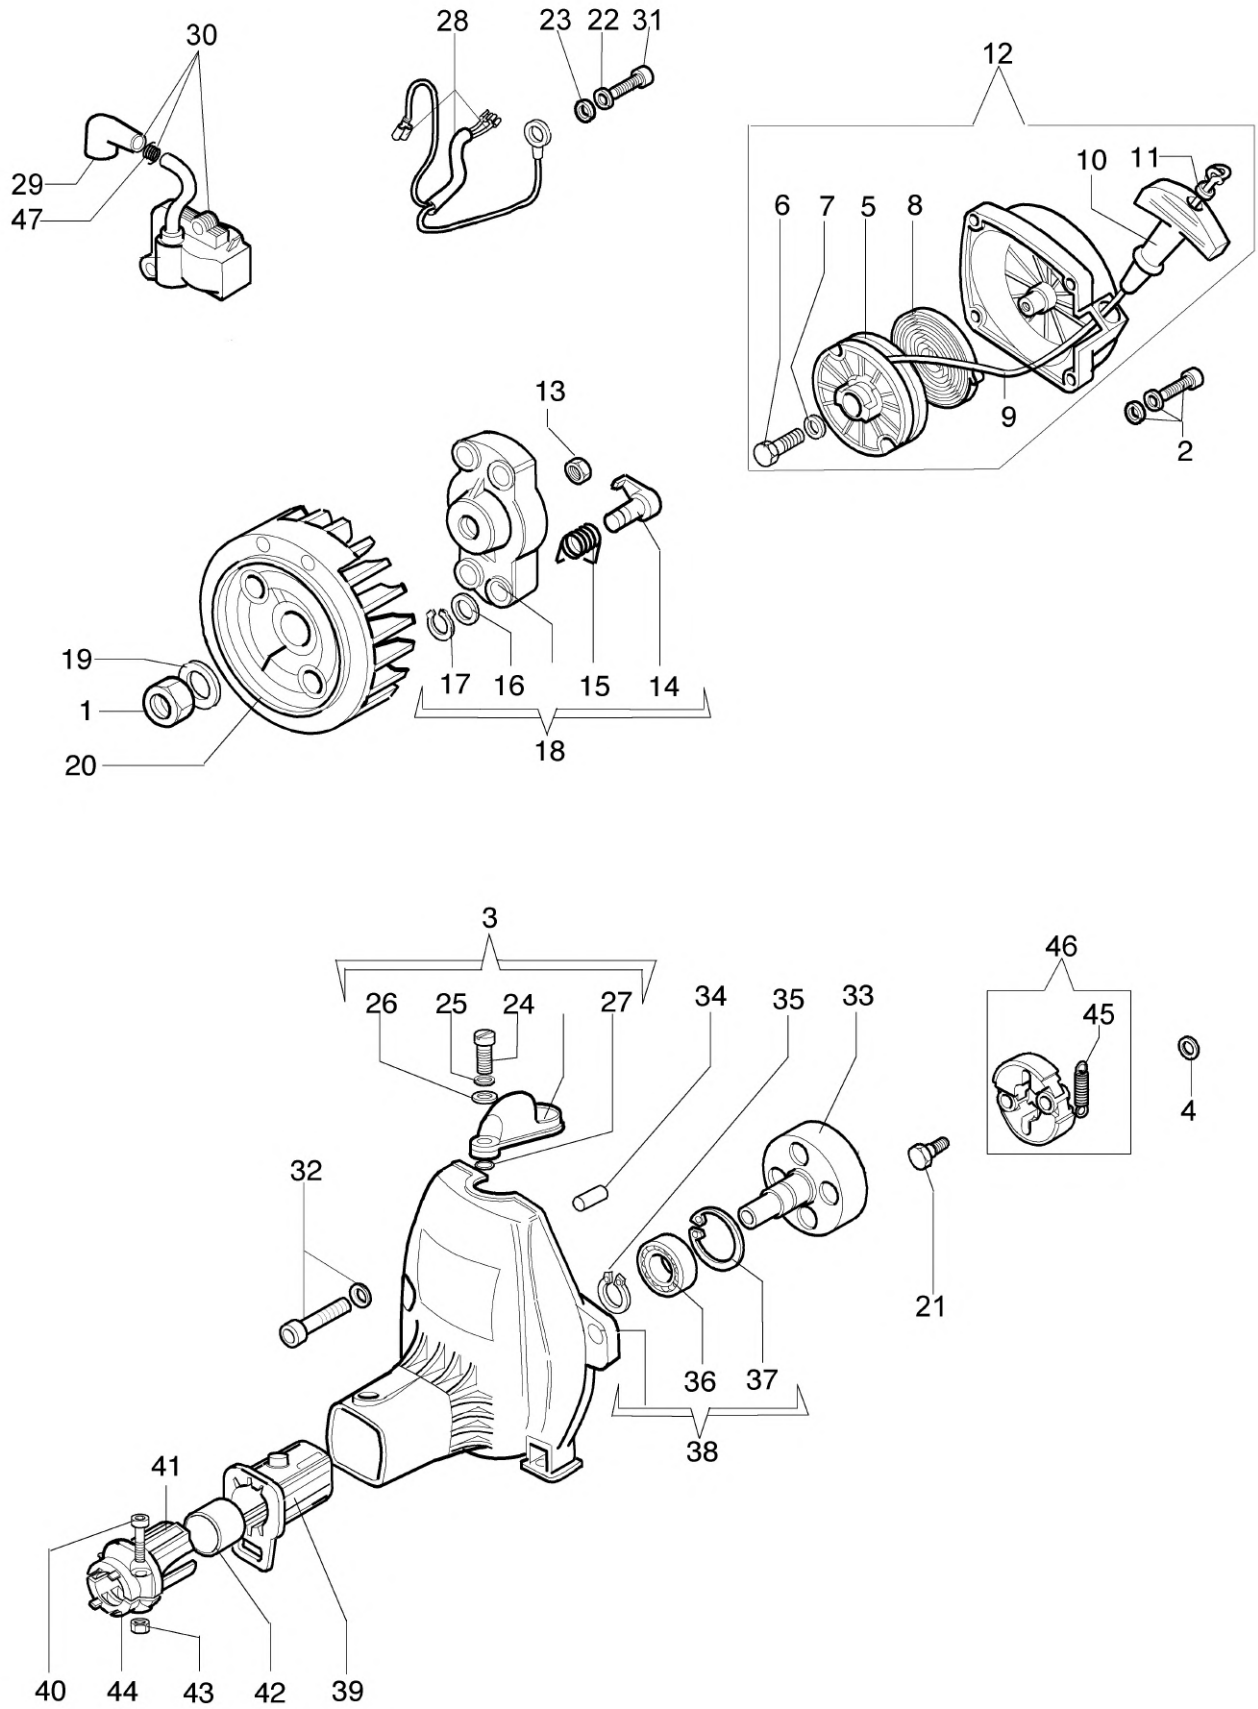

Bevel gear

Illustrated parts list (Head "Load and Go" Ø130)

***22 Short Block**

изображение Engine

Ref.Nu	Qty	Part number	Description	Validity from	Validity till	Notes	Bulletin
1	1	61110032BR	Cylinder cover				
2	3	4175089A	Screw				
3	1	61110012FR	Muffler				
4	1	3055115	Spark plug bpmr7a				
5	1	61122014F	Complete cylinder	SN 1801267753			BT3-084-03/09, BT3-112-11/11
6	4	3801034	Screw				
7	4	3819010R	Washer				
8	1	61110005R	Gasket				
9	2	4191069BR	Plate		SN 1801399828		BT3-115-01/12
10	2	007201198R	Ring	SN 1801267753			BT3-112-11/11
10	2	4191005	Ring		SN 1801267752		BT3-084-03/09, BT3-112-11/11
11	1	61122015C	Piston assy Ø42	SN 1801267753			BT3-112-11/11
11	1	61122015C	Piston assy Ø42		SN 1801267752		BT3-084-03/09, BT3-112-11/11
12	2	3960030R	Screw		SN 1801399828		BT3-115-01/12
13	1	50070128R	Piston ring Ø42				BT3-084-03/09, BT3-112-11/11
14	1	61110068B	Gasket set				
15	2	3034012R	Bearing				
16	2	3023008R	Plug				
17	1	4191012R	Gasket				
18	1	61110145A	Crankcase assy				
19	2	3050015AR	Seal ring				
20	4	3801035	Screw				
21	3	3819006R	Washer				
22	1	61122021	Short block				
23	1	3037014R	Bearing				
24	1	4191214	Crankshaft				
25	1	3028013R	Key				
26	2	3806054AR	Screw				
27	1	61110230BR	Muffler cover				
28	1	3960017AR	Screw				
29	1	3916004R	Washer				
30	1	3916005R	Washer				
31	2	3801011R	Screw				
32	1	61110017R	Plate				
34	1	61110046	Gasket				
35	1	61110054R	Gasket				