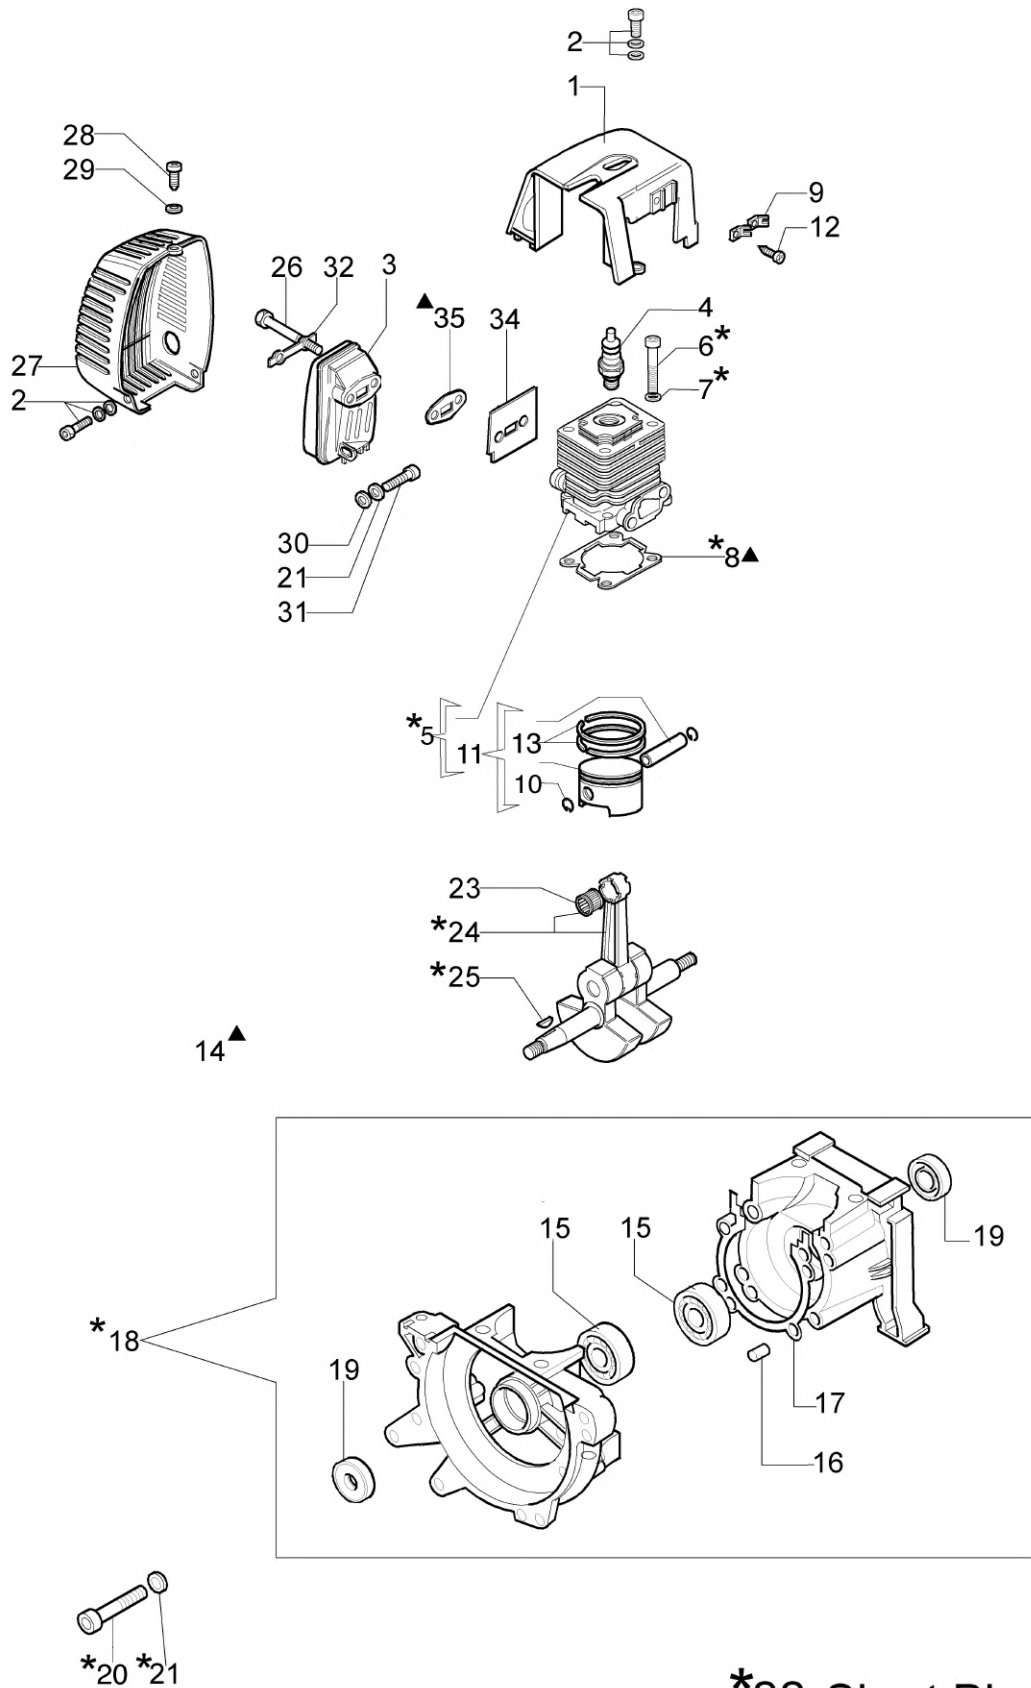

Bevel gear

Illustrated parts list (Head "Load and Go" Ø130)

***22 Short Block**

изображение Engine

Ref.Nu	Qty	Part number	Description	Validity from	Validity till	Notes	Bulletin
1	1	61110032BR	Cylinder cover				
2	3	4175089A	Screw				
3	1	61110012FR	Muffler				
4	1	3055115	Spark plug bpmr7a				
5	1	61122014F	Complete cylinder	SN 1801267753			BT3-084-03/09, BT3-112-11/11
6	4	3801034	Screw				
7	4	3819010R	Washer				
8	1	61110005R	Gasket				
9	2	4191069BR	Plate		SN 1801399828		BT3-115-01/12
10	2	007201198R	Ring	SN 1801267753			BT3-112-11/11
10	2	4191005	Ring		SN 1801267752		BT3-084-03/09, BT3-112-11/11
11	1	61122015C	Piston assy Ø42	SN 1801267753			BT3-112-11/11
11	1	61122015C	Piston assy Ø42		SN 1801267752		BT3-084-03/09, BT3-112-11/11
12	2	3960030R	Screw		SN 1801399828		BT3-115-01/12
13	1	50070128R	Piston ring Ø42				BT3-084-03/09, BT3-112-11/11
14	1	61110068B	Gasket set				
15	2	3034012R	Bearing				
16	2	3023008R	Plug				
17	1	4191012R	Gasket				
18	1	61110145A	Crankcase assy				
19	2	3050015AR	Seal ring				
20	4	3801035	Screw				
21	3	3819006R	Washer				
22	1	61122021	Short block				
23	1	3037014R	Bearing				
24	1	4191214	Crankshaft				
25	1	3028013R	Key				
26	2	3806054AR	Screw				
27	1	61110230BR	Muffler cover				
28	1	3960017AR	Screw				
29	1	3916004R	Washer				
30	1	3916005R	Washer				
31	2	3801011R	Screw				
32	1	61110017R	Plate				
34	1	61110046	Gasket				
35	1	61110054R	Gasket				