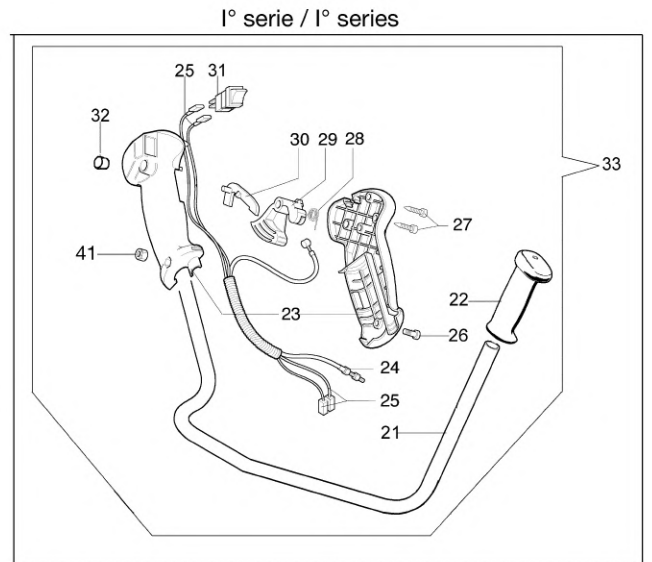

изображение Transmission

Ref.Nu	Qty	Part number	Description	Validity from	Validity till	Notes	Bulletin
1	1	61112166R	Complete clamp				
2	4	3801017R	Screw				
3	4	3819006R	Washer				
4	1	61040028B	Cover				
5	2	4098800BR	Insert				
6		-					
7	1	61040029B	Hub				
8	1	61110251R	Clamp				
9	2	3819010R	Washer				
10	2	3801026R	Screw				
11	4	3914003R	Nut				
12	4	3801015R	Screw				
13	1	4098116R	Drive shaft				
14	1	61040142CR	Tube Ø32				
15	1	4095033AR	Knob				
16	1	61170132R	Grommet				
17	1	3912009	Nut				
18	1	3908009	Screw				
19	1	3819006R	Washer				
20	1	4174108R	Band				
21	1	61110205R	Handle and knob		SN 1801399828		BT3-115-01/12
22	1	61040140R	Knob		SN 1801399828		BT3-115-01/12
23	1	61040131R	Handle		SN 1801399828		BT3-115-01/12
24	1	61110039AR	Throttle cable		SN 1801399828		BT3-115-01/12
25	1	61040083AR	Cable		SN 1801399828		BT3-115-01/12
26	3	3801016R	Screw		SN 1801399828		BT3-115-01/12
27	2	3960029	Screw		SN 1801399828		BT3-115-01/12
28	1	4138361R	Spring		SN 1801399828		BT3-115-01/12
29	1	4174245CR	Throttle lever		SN 1801399828		BT3-115-01/12
30	1	4174246AR	Lever		SN 1801399828		BT3-115-01/12
31	1	2317021R	Switch		SN 1801399828		BT3-115-01/12
32	1	61070056	Cap		SN 1801399828		BT3-115-01/12
33	1	61112071R	Handlebar		SN 1801399828		BT3-115-01/12
34	1	61170094	Slide control	SN 1801399829			BT3-115-01/12
35	1	61170113	Plate	SN 1801399829			BT3-115-01/12
36	1	61170093	Plate	SN 1801399829			BT3-115-01/12
37	1	3960061AR	Screw	SN 1801399829			BT3-115-01/12
38	1	61170096	Spring	SN 1801399829			BT3-115-01/12
39	1	61170095R	Spring	SN 1801399829			BT3-115-01/12
40	1	61170091	Throttle lever	SN 1801399829			BT3-115-01/12
41	1	3914003R	Nut	SN 1801399829			BT3-115-01/12
42	1	61170092	Lever	SN 1801399829			BT3-115-01/12
43	3	3960067AR	Screw	SN 1801399829			BT3-115-01/12
44	1	61072048	Handle kit	SN 1801399829			BT3-115-01/12
45	1	61110207R	Throttle cable	SN 1801399829			BT3-115-01/12
46	1	61110208	Cable	SN 1801399829			BT3-115-01/12