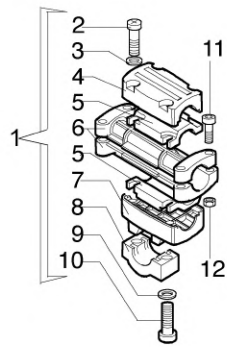

изображение Transmission

Ref.Nu	Qty	Part number	Description	Validity from	Validity till	Notes	Bulletin
1	1	61112166R	Complete clamp				
2	4	3801017R	Screw				
3	4	3819006R	Washer				
4	1	61040028B	Cover				
5	2	4098800BR	Insert				
6		-					
7	1	61040029B	Hub				
8	1	61110251R	Clamp				
9	2	3819010R	Washer				
10	2	3801026R	Screw				
11	4	3914003R	Nut				
12	4	3801015R	Screw				
13	1	4098116R	Drive shaft				
14	1	61040142CR	Tube Ø32				
15	1	4095033AR	Knob				
16	1	61170132R	Grommet				
17	1	3912009	Nut				
18	1	3908009	Screw				
19	1	3819006R	Washer				
20	1	4174108R	Band				
21	1	61110205R	Handle and knob		SN 1801399828		BT3-115-01/12
22	1	61040140R	Knob		SN 1801399828		BT3-115-01/12
23	1	61040131R	Handle		SN 1801399828		BT3-115-01/12
24	1	61110039AR	Throttle cable		SN 1801399828		BT3-115-01/12
25	1	61040083AR	Cable		SN 1801399828		BT3-115-01/12
26	3	3801016R	Screw		SN 1801399828		BT3-115-01/12
27	2	3960029	Screw		SN 1801399828		BT3-115-01/12
28	1	4138361R	Spring		SN 1801399828		BT3-115-01/12
29	1	4174245CR	Throttle lever		SN 1801399828		BT3-115-01/12
30	1	4174246AR	Lever		SN 1801399828		BT3-115-01/12
31	1	2317021R	Switch		SN 1801399828		BT3-115-01/12
32	1	61070056	Cap		SN 1801399828		BT3-115-01/12
33	1	61112071R	Handlebar		SN 1801399828		BT3-115-01/12
34	1	61170094	Slide control	SN 1801399829			BT3-115-01/12
35	1	61170113	Plate	SN 1801399829			BT3-115-01/12
36	1	61170093	Plate	SN 1801399829			BT3-115-01/12
37	1	3960061AR	Screw	SN 1801399829			BT3-115-01/12
38	1	61170096	Spring	SN 1801399829			BT3-115-01/12
39	1	61170095R	Spring	SN 1801399829			BT3-115-01/12
40	1	61170091	Throttle lever	SN 1801399829			BT3-115-01/12
41	1	3914003R	Nut	SN 1801399829			BT3-115-01/12
42	1	61170092	Lever	SN 1801399829			BT3-115-01/12
43	3	3960067AR	Screw	SN 1801399829			BT3-115-01/12
44	1	61072048	Handle kit	SN 1801399829			BT3-115-01/12
45	1	61110207R	Throttle cable	SN 1801399829			BT3-115-01/12
46	1	61110208	Cable	SN 1801399829			BT3-115-01/12