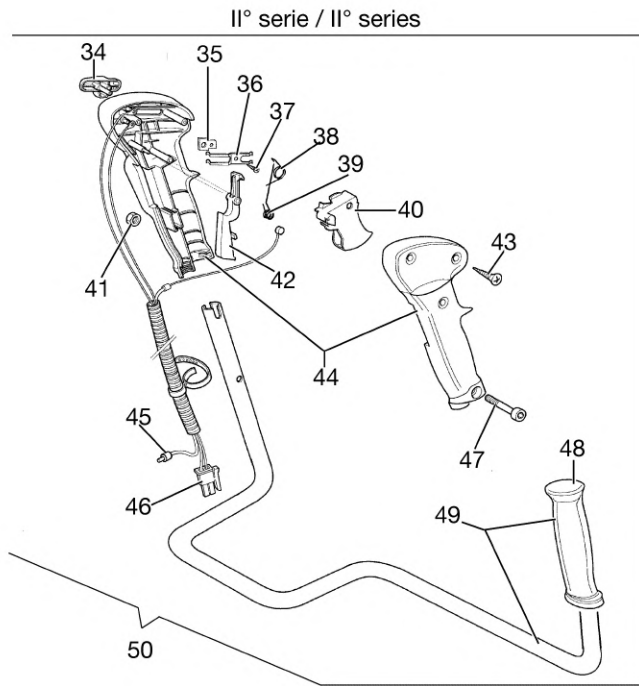

изображение Transmission

Ref.Nu	Qty	Part number	Description	Validity from	Validity till	Notes	Bulletin
1	1	61112166R	Complete clamp				
2	4	3801017R	Screw				
3	4	3819006R	Washer				
4	1	61040028B	Cover				
5	2	4098800BR	Insert				
6		-					
7	1	61040029B	Hub				
8	1	61110251R	Clamp				
9	2	3819010R	Washer				
10	2	3801026R	Screw				
11	4	3914003R	Nut				
12	4	3801015R	Screw				
13	1	4098116R	Drive shaft				
14	1	61040142CR	Tube Ø32				
15	1	4095033AR	Knob				
16	1	61170132R	Grommet				
17	1	3912009	Nut				
18	1	3908009	Screw				
19	1	3819006R	Washer				
20	1	4174108R	Band				
21	1	61110205R	Handle and knob		SN 1801399828		BT3-115-01/12
22	1	61040140R	Knob		SN 1801399828		BT3-115-01/12
23	1	61040131R	Handle		SN 1801399828		BT3-115-01/12
24	1	61110039AR	Throttle cable		SN 1801399828		BT3-115-01/12
25	1	61040083AR	Cable		SN 1801399828		BT3-115-01/12
26	3	3801016R	Screw		SN 1801399828		BT3-115-01/12
27	2	3960029	Screw		SN 1801399828		BT3-115-01/12
28	1	4138361R	Spring		SN 1801399828		BT3-115-01/12
29	1	4174245CR	Throttle lever		SN 1801399828		BT3-115-01/12
30	1	4174246AR	Lever		SN 1801399828		BT3-115-01/12
31	1	2317021R	Switch		SN 1801399828		BT3-115-01/12
32	1	61070056	Cap		SN 1801399828		BT3-115-01/12
33	1	61112071R	Handlebar		SN 1801399828		BT3-115-01/12
34	1	61170094	Slide control	SN 1801399829			BT3-115-01/12
35	1	61170113	Plate	SN 1801399829			BT3-115-01/12
36	1	61170093	Plate	SN 1801399829			BT3-115-01/12
37	1	3960061AR	Screw	SN 1801399829			BT3-115-01/12
38	1	61170096	Spring	SN 1801399829			BT3-115-01/12
39	1	61170095R	Spring	SN 1801399829			BT3-115-01/12
40	1	61170091	Throttle lever	SN 1801399829			BT3-115-01/12
41	1	3914003R	Nut	SN 1801399829			BT3-115-01/12
42	1	61170092	Lever	SN 1801399829			BT3-115-01/12
43	3	3960067AR	Screw	SN 1801399829			BT3-115-01/12
44	1	61072048	Handle kit	SN 1801399829			BT3-115-01/12
45	1	61110207R	Throttle cable	SN 1801399829			BT3-115-01/12
46	1	61110208	Cable	SN 1801399829			BT3-115-01/12