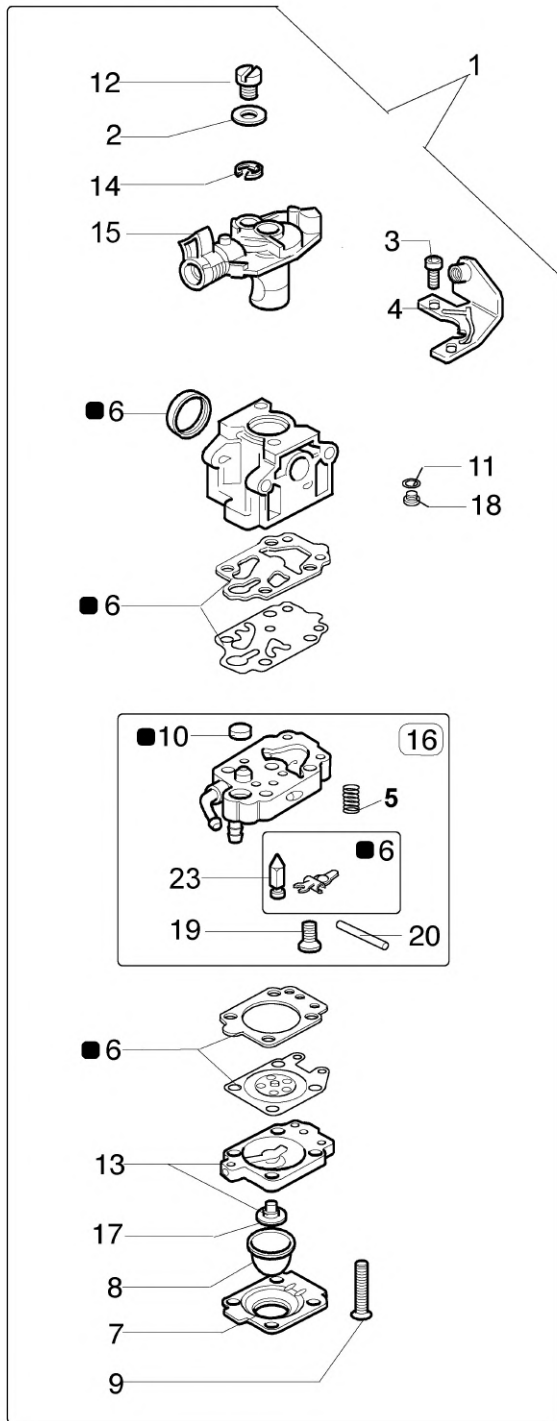

per i modelli con filtro aria in spugna
for mod.with sponge air filter