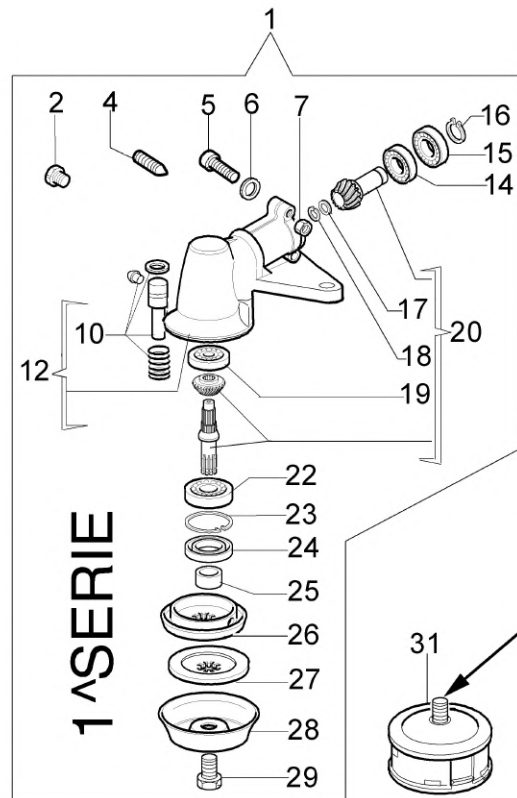

изображение Accessories

Ref.Nu	Qty	Part number	Description	Validity from	Validity till	Notes	Bulletin
1	2	3960040R	Screw				
2	1	4174275R	Blade				
3	1	61380126	Skirt w/blade				
4	4	3802004DR	Screw				
5	1	4174278R	Plate				
6	1	61380125	Guard kit				
7	1	4199008B	Insert (male)				
8	1	4199004	Spring				
9	1	4199052	Nylon spool				
10	2	4199005AR	Bushing				
11	1	4199026A	Cover				BT3-077-08/07
12	-					Sostituita da testina	
13	1	4174113A	Plate				
14	1	4174117A	Grip-end			63019017 (inserto	
15	1	4174157	Tape (red)				
16	1	4174111A	Key			(male insert), 63019017	
17	1	4098812A	Spring				
18	1	4174163	Harness				
19	1	4095665BR	3-tooth blade				
20	1	63070003AR	Harness				
21	1	63070025	Buckle set				
22	1	4191240	Tool kit				
23	1	61120010	Labels kit				
24	1	61110076	Insert (female)				
25	1	4199046	Cover				BT3-077-08/07
26	1	4174280R	Disc guard				
27	1	4174279R	Disc guard				
28	4	3802004DR	Screw				
29	1	63070036	Hooking spring				
30	1	61459102	Complete nylon head Ø 3			Inserto maschio; Male	BT3-077-08/07
30	1	61459102	Complete nylon head Ø 3			Inserto femmina; Female insert	BT3-077-08/07
31	1	63070039R	Hook				

Ref.Nu	Qty	Part number	Description	Validity from	Validity till	Notes	Bulletin
1	1	61110098A	Carburetor kit WYK-143A				
2	1	2318703	Washer				
3	1	2318580	Screw				
4	1	2318813	Support				
5	1	2318568	Spring				
6	1	2318674	Repair kit				
7	1	2318571	Cover				
8	1	2318572	Primer pump				
9	4	2318585	Screw				
10	1	003300204	Fuel filter				
11	1	2318701	O-ring				
12	1	2318577	Adjuster nut				
13	1	2318570	Primer body				
14	1	2318189	Ring				
15	1	2318843	Valve				
16	1	2318842	Pump body				
17	1	2318592	Valve				
18	1	2318623	Jet				
19	1	2318569	Screw				
20	1	003300201	Spindle				
21	1	61110098A	Carburetor kit WYK-143A				
22	1	2318969	Primer body				
23	1	2318674	Repair kit				
24	1	2318674	Repair kit				