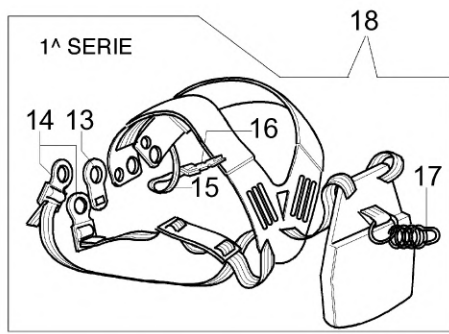

изображение Accessories

Ref.Nu	Qty	Part number	Description	Validity from	Validity till	Notes	Bulletin
1	2	3960040R	Screw				
2	1	4174275R	Blade				
3	1	61380126	Skirt w/blade				
4	4	3802004DR	Screw				
5	1	4174278R	Plate				
6	1	61380125	Guard kit				
7	1	4199008B	Insert (male)				
8	1	4199004	Spring				
9	1	4199052	Nylon spool				
10	2	4199005AR	Bushing				
11	1	4199026A	Cover				BT3-077-08/07
12	-					Sostituita da testina	
13	1	4174113A	Plate				
14	1	4174117A	Grip-end			63019017 (inserto	
15	1	4174157	Tape (red)				
16	1	4174111A	Key			(male insert), 63019017	
17	1	4098812A	Spring				
18	1	4174163	Harness				
19	1	4095665BR	3-tooth blade				
20	1	63070003AR	Harness				
21	1	63070025	Buckle set				
22	1	4191240	Tool kit				
23	1	61120010	Labels kit				
24	1	61110076	Insert (female)				
25	1	4199046	Cover				BT3-077-08/07
26	1	4174280R	Disc guard				
27	1	4174279R	Disc guard				
28	4	3802004DR	Screw				
29	1	63070036	Hooking spring				
30	1	61459102	Complete nylon head Ø 3			Inserto maschio; Male	BT3-077-08/07
30	1	61459102	Complete nylon head Ø 3			Inserto femmina; Female insert	BT3-077-08/07
31	1	63070039R	Hook