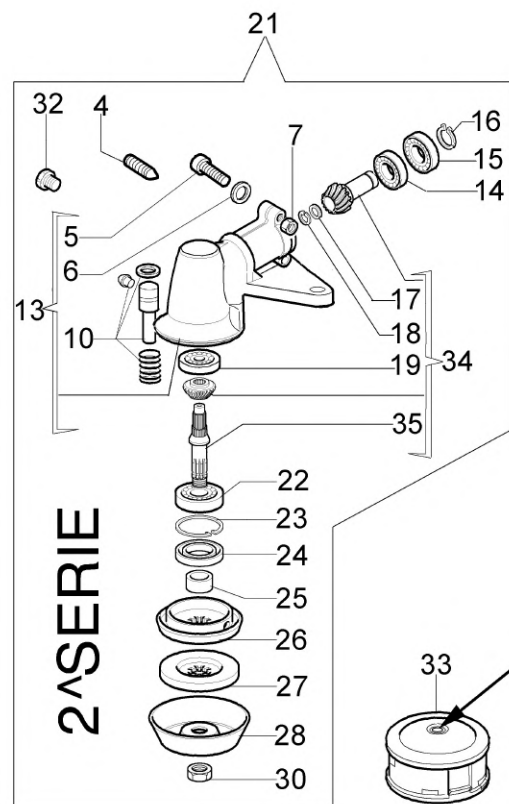

изображение Accessories

Ref.Nu	Qty	Part number	Description	Validity from	Validity till	Notes	Bulletin
1	2	3960040R	Screw				
2	1	4174275R	Blade				
3	1	61380126	Skirt w/blade				
4	4	3802004DR	Screw				
5	1	4174278R	Plate				
6	1	61380125	Guard kit				
7	1	4199008B	Insert (male)				
8	1	4199004	Spring				
9	1	4199052	Nylon spool				
10	2	4199005AR	Bushing				
11	1	4199026A	Cover				BT3-077-08/07
12	-					Sostituita da testina	
13	1	4174113A	Plate				
14	1	4174117A	Grip-end			63019017 (inserto	
15	1	4174157	Tape (red)				
16	1	4174111A	Key			(male insert), 63019017	
17	1	4098812A	Spring				
18	1	4174163	Harness				
19	1	4095665BR	3-tooth blade				
20	1	63070003AR	Harness				
21	1	63070025	Buckle set				
22	1	4191240	Tool kit				
23	1	61120010	Labels kit				
24	1	61110076	Insert (female)				
25	1	4199046	Cover				BT3-077-08/07
26	1	4174280R	Disc guard				
27	1	4174279R	Disc guard				
28	4	3802004DR	Screw				
29	1	63070036	Hooking spring				
30	1	61459102	Complete nylon head Ø 3			Inserto maschio; Male	BT3-077-08/07
30	1	61459102	Complete nylon head Ø 3			Inserto femmina; Female insert	BT3-077-08/07
31	1	63070039R	Hook				

Ref.Nu	Qty	Part number	Description	Validity from	Validity till	Notes	Bulletin
1	1	61110098A	Carburetor kit WYK-143A				
2	1	2318703	Washer				
3	1	2318580	Screw				
4	1	2318813	Support				
5	1	2318568	Spring				
6	1	2318674	Repair kit				
7	1	2318571	Cover				
8	1	2318572	Primer pump				
9	4	2318585	Screw				
10	1	003300204	Fuel filter				
11	1	2318701	O-ring				
12	1	2318577	Adjuster nut				
13	1	2318570	Primer body				
14	1	2318189	Ring				
15	1	2318843	Valve				
16	1	2318842	Pump body				
17	1	2318592	Valve				
18	1	2318623	Jet				
19	1	2318569	Screw				
20	1	003300201	Spindle				
21	1	61110098A	Carburetor kit WYK-143A				
22	1	2318969	Primer body				
23	1	2318674	Repair kit				
24	1	2318674	Repair kit				