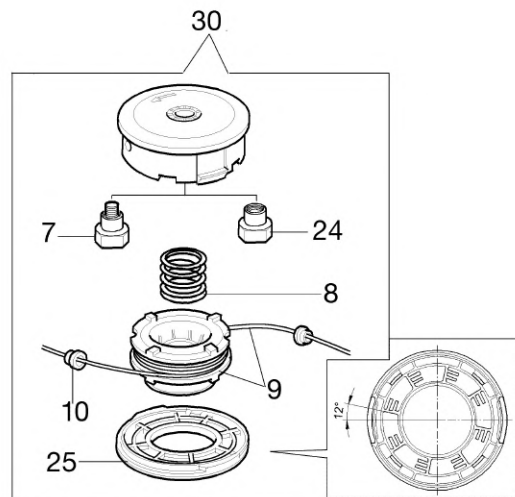

изображение Accessories

Ref.Nu	Qty	Part number	Description	Validity from	Validity till	Notes	Bulletin
1	2	3960040R	Screw				
2	1	4174275R	Blade				
3	1	61380126	Skirt w/blade				
4	4	3802004DR	Screw				
5	1	4174278R	Plate				
6	1	61380125	Guard kit				
7	1	4199008B	Insert (male)				
8	1	4199004	Spring				
9	1	4199052	Nylon spool				
10	2	4199005AR	Bushing				
11	1	4199026A	Cover				BT3-077-08/07
12	-					Sostituita da testina	
13	1	4174113A	Plate				
14	1	4174117A	Grip-end			63019017 (inserto	
15	1	4174157	Tape (red)				
16	1	4174111A	Key			(male insert), 63019017	
17	1	4098812A	Spring				
18	1	4174163	Harness				
19	1	4095665BR	3-tooth blade				
20	1	63070003AR	Harness				
21	1	63070025	Buckle set				
22	1	4191240	Tool kit				
23	1	61120010	Labels kit				
24	1	61110076	Insert (female)				
25	1	4199046	Cover				BT3-077-08/07
26	1	4174280R	Disc guard				
27	1	4174279R	Disc guard				
28	4	3802004DR	Screw				
29	1	63070036	Hooking spring				
30	1	61459102	Complete nylon head Ø 3			Inserto maschio; Male	BT3-077-08/07
30	1	61459102	Complete nylon head Ø 3			Inserto femmina; Female insert	BT3-077-08/07
31	1	63070039R	Hook