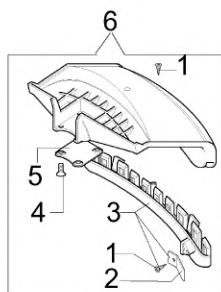

изображение Accessories

Ref.Nu	Qty	Part number	Description	Validity from	Validity till	Notes	Bulletin
1	2	3960040R	Screw				
2	1	4174275R	Blade				
3	1	61380126	Skirt w/blade				
4	4	3802004DR	Screw				
5	1	4174278R	Plate				
6	1	61380125	Guard kit				
7	1	4199008B	Insert (male)				
8	1	4199004	Spring				
9	1	4199052	Nylon spool				
10	2	4199005AR	Bushing				
11	1	4199026A	Cover				BT3-077-08/07
12	-					Sostituita da testina	
13	1	4174113A	Plate				
14	1	4174117A	Grip-end			63019017 (inserto	
15	1	4174157	Tape (red)				
16	1	4174111A	Key			(male insert), 63019017	
17	1	4098812A	Spring				
18	1	4174163	Harness				
19	1	4095665BR	3-tooth blade				
20	1	63070003AR	Harness				
21	1	63070025	Buckle set				
22	1	4191240	Tool kit				
23	1	61120010	Labels kit				
24	1	61110076	Insert (female)				
25	1	4199046	Cover				BT3-077-08/07
26	1	4174280R	Disc guard				
27	1	4174279R	Disc guard				
28	4	3802004DR	Screw				
29	1	63070036	Hooking spring				
30	1	61459102	Complete nylon head Ø 3			Inserto maschio; Male	BT3-077-08/07
30	1	61459102	Complete nylon head Ø 3			Inserto femmina; Female insert	BT3-077-08/07
31	1	63070039R	Hook