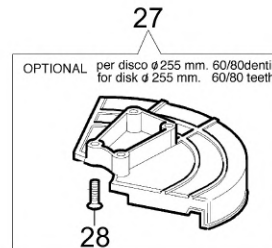

изображение Accessories

Ref.Nu	Qty	Part number	Description	Validity from	Validity till	Notes	Bulletin
1	2	3960040R	Screw				
2	1	4174275R	Blade				
3	1	61380126	Skirt w/blade				
4	4	3802004DR	Screw				
5	1	4174278R	Plate				
6	1	61380125	Guard kit				
7	1	4199008B	Insert (male)				
8	1	4199004	Spring				
9	1	4199052	Nylon spool				
10	2	4199005AR	Bushing				
11	1	4199026A	Cover				BT3-077-08/07
12	-					Sostituita da testina	
13	1	4174113A	Plate				
14	1	4174117A	Grip-end			63019017 (inserto	
15	1	4174157	Tape (red)				
16	1	4174111A	Key			(male insert), 63019017	
17	1	4098812A	Spring				
18	1	4174163	Harness				
19	1	4095665BR	3-tooth blade				
20	1	63070003AR	Harness				
21	1	63070025	Buckle set				
22	1	4191240	Tool kit				
23	1	61120010	Labels kit				
24	1	61110076	Insert (female)				
25	1	4199046	Cover				BT3-077-08/07
26	1	4174280R	Disc guard				
27	1	4174279R	Disc guard				
28	4	3802004DR	Screw				
29	1	63070036	Hooking spring				
30	1	61459102	Complete nylon head Ø 3			Inserto maschio; Male	BT3-077-08/07
30	1	61459102	Complete nylon head Ø 3			Inserto femmina; Female insert	BT3-077-08/07
31	1	63070039R	Hook