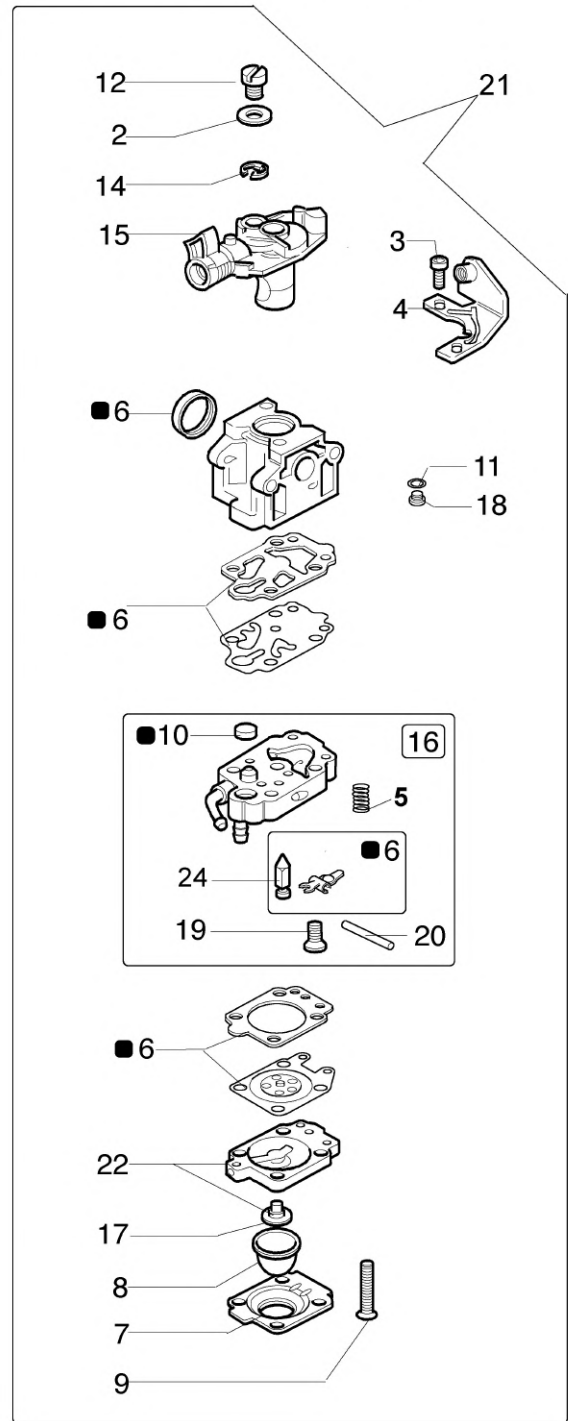

■ 6 KIT RIPARAZIONE
REPAIR SET

per i modelli con filtro aria in carta
for mod.with paper air filter