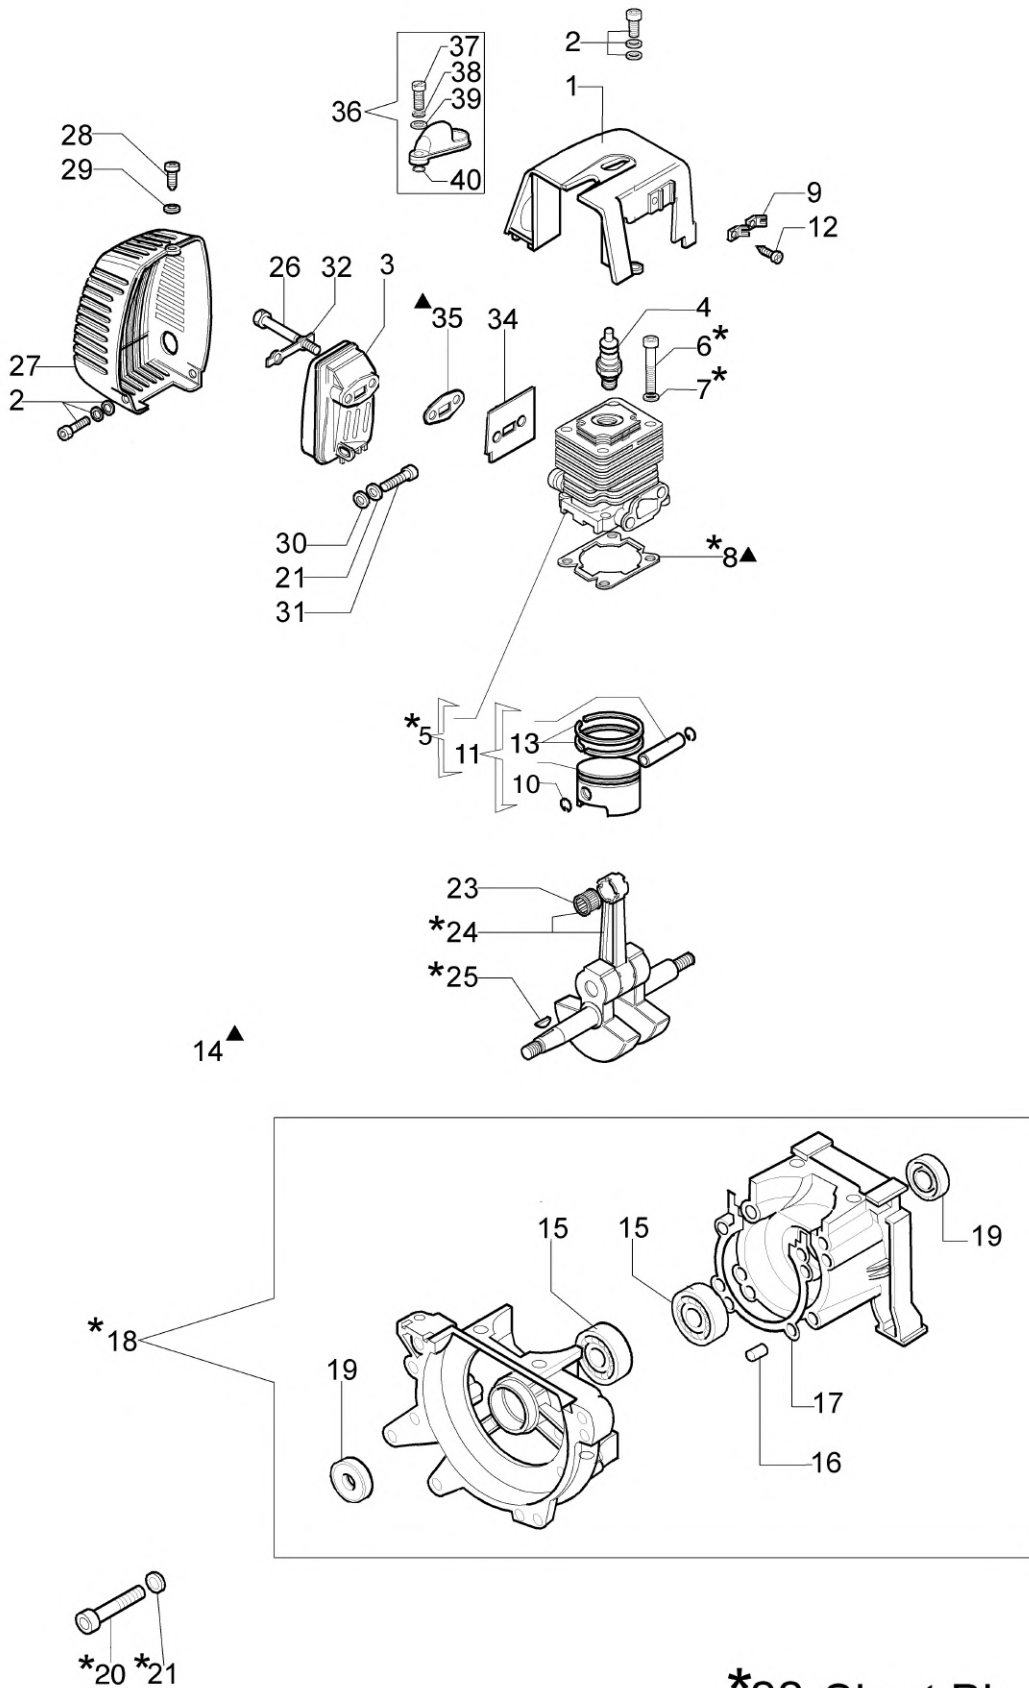

Accessories

Illustrated parts list (Head "Load and Go" Ø130)

***22 Short Block**

изображение Engine

Ref.Nu	Qty	Part number	Description	Validity from	Validity till	Notes	Bulletin
1	1	61110032BR	Cylinder cover				
2	3	4175089A	Screw				
3	1	61110012FR	Muffler	SN 1783375369			BT3-126-10/13
4	1	3055115	Spark plug bpmr7a				
5	1	61112176	Complete cylinder Ø45	SN 1781111536			BT3-087-07/09, BT3-112-11/11
6	4	3801034	Screw				
7	4	3819010R	Washer				
8	1	61110005R	Gasket				
9	2	4191069BR	Plate		SN 1781436631		BT3-115-01/12
10	2	007201198R	Ring	SN 1781111536			BT3-112-11/11
10	2	4191005	Ring		SN 1781111535		BT3-087-07/09, BT3-112-11/11, BT3-087-07/09,
11	1	61112036C	Piston assy Ø45	SN 1781111536			BT3-112-11/11, BT3-087-07/09,
12	2	3960030R	Screw		SN 1781436631		BT3-115-01/12
13	2	50080013R	Piston ring Ø45				BT3-087-07/09,
14	1	61110068B	Gasket set				
15	2	3034012R	Bearing				
16	2	3023008R	Plug				
17	1	4191012R	Gasket				
18	1	61110145A	Crankcase assy				
19	2	3050015AR	Seal ring				
20	4	3801035	Screw				
21	4	3819006R	Washer				
22	1	61112043AR	Short block				
23	1	3037014R	Bearing				
24	1	4191214	Crankshaft				
25	1	3028013R	Key				
26	2	3806054AR	Screw				
27	1	61110230BR	Muffler cover				
28	1	3960017AR	Screw				
29	1	3916004R	Washer				
30	1	3916005R	Washer				
31	2	3801011R	Screw				
32	1	61110017R	Plate				
34	1	61110046	Gasket				
35	1	61110054R	Gasket				
36	1	61112162BR	Guard				
37	1	3908032R	Screw				
38	1	3819010R	Washer				
39	1	3916006R	Washer				
40	1	008200282R	O-ring				