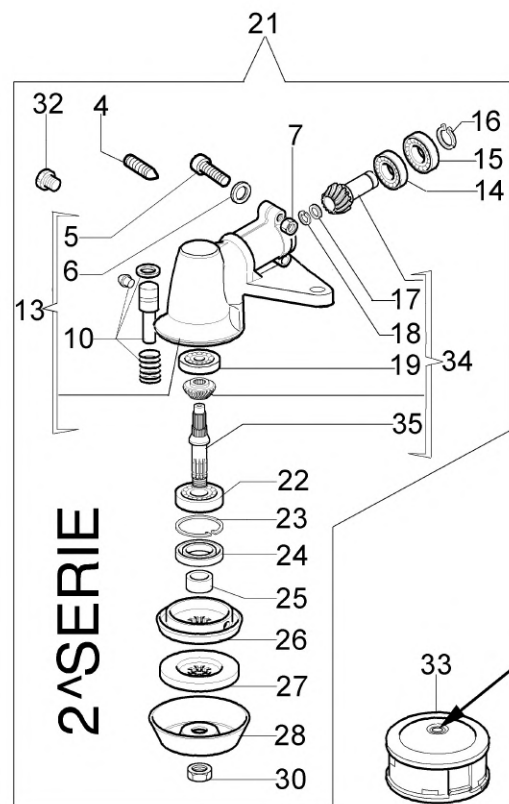

изображение Bevel gear

Ref.Nu	Qty	Part number	Description	Validity from	Validity till	Notes	Bulletin
1	1	61112072BR	Bevel gear Ø32				
2	1	4138428	Cap				
4	1	3805010	Screw				
5	1	3801016R	Screw				BT3-088-09/09
6	1	3833073R	Washer				BT3-088-09/09
7	1	3912005R	Nut				BT3-085-03/09
10	1	4174338A	Pin set				
12	1	61112072BR	Bevel gear Ø32				
13	1	61110191	Gear case				BT3-088-09/09
14	1	3034019R	Bearing				
15	1	3035023R	Bearing				
16	1	3024012R	Snap ring				
17	1	4138311A	Ring				
18	1	3025009	Ring				
19	1	3034218R	Bearing				
20	1	4191233	Bevel gear set				
21	1	61112072BR	Bevel gear Ø32				BT3-088-09/09
22	1	3034012R	Bearing				
23	1	3025022R	Ring				
24	1	3050023R	Seal ring				
25	1	4138668	Spacer				
26	1	4191247R	Hub				
27	1	4179088R	Flange				
28	1	61110074R	Guard				
29	1	61040074AR	Screw				
30	1	61110075R	Nut				
31	1	61459102	Complete nylon head Ø 3				
32	1	61040071R	Cap				
33	1	61459102	Complete nylon head Ø 3				
34	1	61112058	Bevel gear set				
35	1	61110072R	Shaft