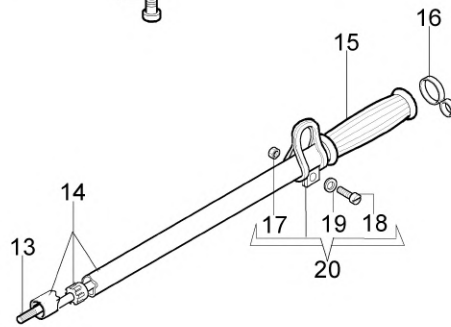

изображение Transmission

Ref.Nu	Qty	Part number	Description	Validity from	Validity till	Notes	Bulletin
1	1	61112166R	Complete clamp				
2	4	3801017R	Screw				
3	4	3819006R	Washer				
4	1	61040028B	Cover				
5	2	4098800BR	Insert				
6		-					
7	1	61040029B	Hub				
8	1	61110251R	Clamp				
9	2	3819010R	Washer				
10	2	3801026R	Screw				
11	4	3801015R	Screw				
12	4	3914003R	Nut				
13	1	4098116R	Drive shaft				
14	1	61040142CR	Tube Ø32				
15	1	4095033AR	Knob				
16	1	61170132R	Grommet				
17	1	3912009	Nut				
18	1	3908009	Screw				
19	1	3819006R	Washer				
20	1	4174108R	Band				
21	1	61110205R	Handle and knob		SN 1781436631		BT3-115-01/12
22	1	61040140R	Knob		SN 1781436631		BT3-115-01/12
23	1	61040131R	Handle		SN 1781436631		BT3-115-01/12
24	1	61110039AR	Throttle cable		SN 1781436631		BT3-115-01/12
25	1	61040083AR	Cable		SN 1781436631		BT3-115-01/12
26	3	3801016R	Screw		SN 1781436631		BT3-115-01/12
27	2	3960029	Screw		SN 1781436631		BT3-115-01/12
28	1	4138361R	Spring		SN 1781436631		BT3-115-01/12
29	1	4174245CR	Throttle lever		SN 1781436631		BT3-115-01/12
30	1	4174246AR	Lever		SN 1781436631		BT3-115-01/12
31	1	2317021R	Switch		SN 1781436631		BT3-115-01/12
32	1	61070056	Cap		SN 1781436631		BT3-115-01/12
33	1	61112071R	Handlebar		SN 1781436631		BT3-115-01/12
34	1	61170094	Slide control	SN 1781436632			BT3-115-01/12
35	1	61170113	Plate	SN 1781436632			BT3-115-01/12
36	1	61170093	Plate	SN 1781436632			BT3-115-01/12
37	1	3960061AR	Screw	SN 1781436632			BT3-115-01/12
38	1	61170096	Spring	SN 1781436632			BT3-115-01/12
39	1	61170095R	Spring	SN 1781436632			BT3-115-01/12
40	1	61170091	Throttle lever	SN 1781436632			BT3-115-01/12
41	1	3914003R	Nut	SN 1781436632			BT3-115-01/12
42	1	61170092	Lever	SN 1781436632			BT3-115-01/12
43	3	3960067AR	Screw	SN 1781436632			BT3-115-01/12
44	1	61072048	Handle kit	SN 1781436632			BT3-115-01/12
45	1	61110207R	Throttle cable	SN 1781436632			BT3-115-01/12
46	1	61110208	Cable	SN 1781436632			BT3-115-01/12