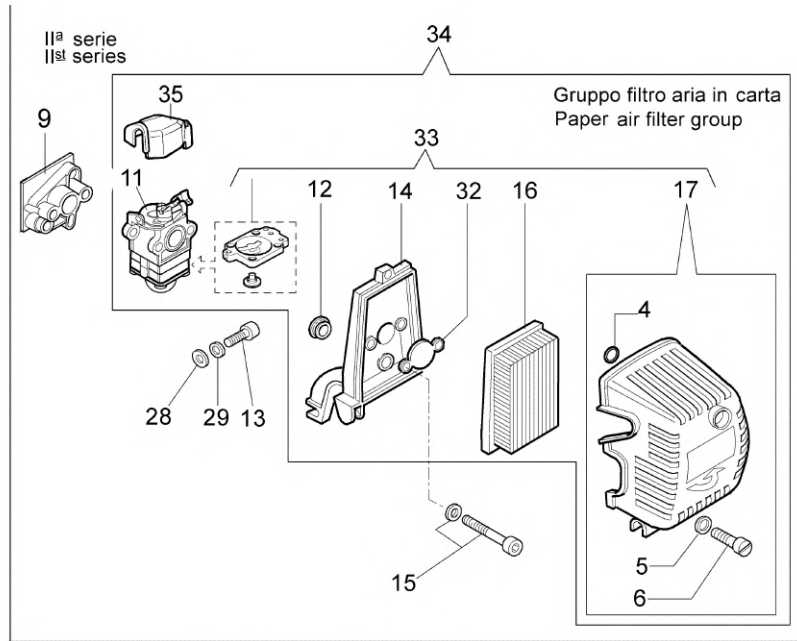

Accessories

Illustrated parts list (Head "Load and Go" Ø130)

***22 Short Block**

изображение Engine

Ref.Nu	Qty	Part number	Description	Validity from	Validity till	Notes	Bulletin
1	1	61110032BR	Cylinder cover				
2	3	4175089A	Screw				
3	1	61110012FR	Muffler	SN 1783375369			BT3-126-10/13
4	1	3055115	Spark plug bpmr7a				
5	1	61112176	Complete cylinder Ø45	SN 1781111536			BT3-087-07/09, BT3-112-11/11
6	4	3801034	Screw				
7	4	3819010R	Washer				
8	1	61110005R	Gasket				
9	2	4191069BR	Plate		SN 1781436631		BT3-115-01/12
10	2	007201198R	Ring	SN 1781111536			BT3-112-11/11
10	2	4191005	Ring		SN 1781111535		BT3-087-07/09, BT3-112-11/11, BT3-087-07/09,
11	1	61112036C	Piston assy Ø45	SN 1781111536			BT3-112-11/11, BT3-087-07/09,
12	2	3960030R	Screw		SN 1781436631		BT3-115-01/12
13	2	50080013R	Piston ring Ø45				BT3-087-07/09,
14	1	61110068B	Gasket set				
15	2	3034012R	Bearing				
16	2	3023008R	Plug				
17	1	4191012R	Gasket				
18	1	61110145A	Crankcase assy				
19	2	3050015AR	Seal ring				
20	4	3801035	Screw				
21	4	3819006R	Washer				
22	1	61112043AR	Short block				
23	1	3037014R	Bearing				
24	1	4191214	Crankshaft				
25	1	3028013R	Key				
26	2	3806054AR	Screw				
27	1	61110230BR	Muffler cover				
28	1	3960017AR	Screw				
29	1	3916004R	Washer				
30	1	3916005R	Washer				
31	2	3801011R	Screw				
32	1	61110017R	Plate				
34	1	61110046	Gasket				
35	1	61110054R	Gasket				
36	1	61112162BR	Guard				
37	1	3908032R	Screw				
38	1	3819010R	Washer				
39	1	3916006R	Washer				
40	1	008200282R	O-ring				