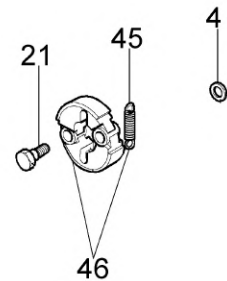

изображение Starter assy and clutch

изображение Starter assy and clutch

Ref.Nu	Qty	Part number	Description	Validity from	Validity till	Notes	Bulletin
1	1	3912012R	Nut				
2	4	4175089A	Screw				
4	2	3818011AR	Washer				
5	1	4191018BR	Starter pulley				
6	1	3960111	Screw				
7	1	3918006	Washer				
8	1	004000132R	Spring				
9	1	4098073R	Starter rope				
10	1	4191020A	Starter handle				
11	1	006000829	Washer				
12	1	61042001DR	Starter assy				
13	1	3933038	Nut				
14	2	4191016R	Pawl				
15	2	4191017A	Spring				
16	2	3064010R	Washer				
17	2	3024007R	Ring				
18	1	4191143R	Clutch driver				
19	1	3916010R	Washer				
20	1	61110292R	Flywheel				
21	2	4191027FR	Pin				
22	2	3819006R	Washer				
23	2	3918010R	Washer				
28	1	61250282AR	Cable	SN 1781436632			BT3-115-01/12
28	1	61110105	Cable		SN 1781436631		BT3-115-01/12
29	1	4098064R	Spark plug cap				
30	1	61110153AR	Ignition coil				
31	2	3801013R	Screw				
32	4	3801082	Screw				
33	1	4191030R	Clutch drum				
34	1	3023008R	Plug				
35	1	3024015R	Ring				
36	1	3035042R	Bearing				
37	1	3025022R	Ring				
38	1	61042024CR	Starter case				
39	1	61040010R	Sleeve				
40	2	3801016R	Screw				
41	2	61040017R	Adaptor				
42	1	61040018	Bushing				
43	1	3914003R	Nut				
44	1	61120077R	Flywheel				
45	1	4191028R	Spring				
46	1	4191153BR	Clutch				
47	1	094100014	Spark plug cap				
48	1	094600169AR	Spring				
49	1	4196142R	Ignition coil				
50	1	61040013R	Adaptor