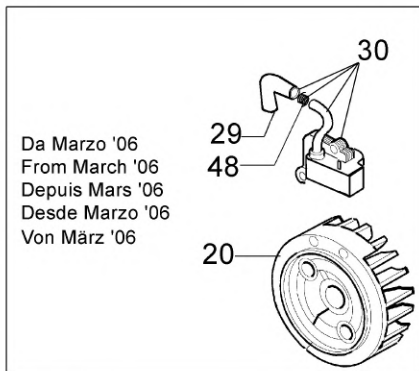

изображение Starter assy and clutch

изображение Starter assy and clutch

Ref.Nu	Qty	Part number	Description	Validity from	Validity till	Notes	Bulletin
1	1	3912012R	Nut				
2	4	4175089A	Screw				
4	2	3818011AR	Washer				
5	1	4191018BR	Starter pulley				
6	1	3960111	Screw				
7	1	3918006	Washer				
8	1	004000132R	Spring				
9	1	4098073R	Starter rope				
10	1	4191020A	Starter handle				
11	1	006000829	Washer				
12	1	61042001DR	Starter assy				
13	1	3933038	Nut				
14	2	4191016R	Pawl				
15	2	4191017A	Spring				
16	2	3064010R	Washer				
17	2	3024007R	Ring				
18	1	4191143R	Clutch driver				
19	1	3916010R	Washer				
20	1	61110292R	Flywheel				
21	2	4191027FR	Pin				
22	2	3819006R	Washer				
23	2	3918010R	Washer				
28	1	61250282AR	Cable	SN 1781436632			BT3-115-01/12
28	1	61110105	Cable		SN 1781436631		BT3-115-01/12
29	1	4098064R	Spark plug cap				
30	1	61110153AR	Ignition coil				
31	2	3801013R	Screw				
32	4	3801082	Screw				
33	1	4191030R	Clutch drum				
34	1	3023008R	Plug				
35	1	3024015R	Ring				
36	1	3035042R	Bearing				
37	1	3025022R	Ring				
38	1	61042024CR	Starter case				
39	1	61040010R	Sleeve				
40	2	3801016R	Screw				
41	2	61040017R	Adaptor				
42	1	61040018	Bushing				
43	1	3914003R	Nut				
44	1	61120077R	Flywheel				
45	1	4191028R	Spring				
46	1	4191153BR	Clutch				
47	1	094100014	Spark plug cap				
48	1	094600169AR	Spring				
49	1	4196142R	Ignition coil				
50	1	61040013R	Adaptor