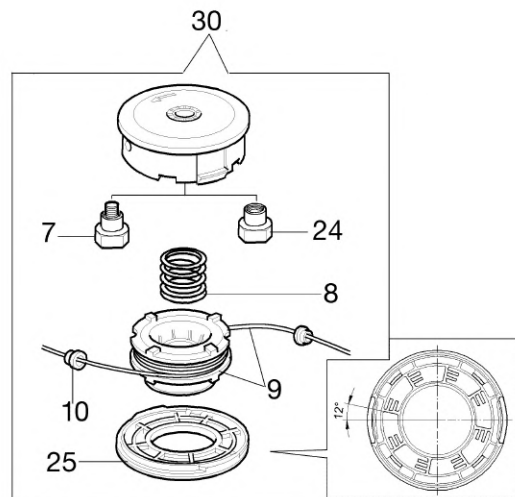

изображение Accessories

Ref.Nu	Qty	Part number	Description	Validity from	Validity till	Notes	Bulletin
1	2	3960040R	Screw				
2	1	4174275R	Blade				
3	1	61380126	Skirt w/blade				
4	4	3802004DR	Screw				
5	1	4174278R	Plate				
6	1	61380125	Guard kit				
7	1	4199008B	Insert (male)				
8	1	4199004	Spring				
9	1	4199052	Nylon spool				
10	2	4199005AR	Bushing				
11	1	4199026A	Cover				BT3-077-08/07
12	-					Sostituita da testina	
13	1	4174113A	Plate				
14	1	4174117	Grip-end			63019017 (inserto	
15	1	4174157	Tape (red)				
16	1	4174111A	Key			(male insert), 63019017	
17	1	4098812A	Spring				
18	1	4174163	Harness				
19	1	4095665BR	3-tooth blade				
20	1	63070003AR	Harness				
21	1	63070025	Buckle set				
22	1	4191240	Tool kit				
23	1	61110049	Labels kit				
24	1	61110076	Insert (female)				
25	1	4199046	Cover				BT3-077-08/07
26	1	4174280R	Disc guard				
27	1	4174279R	Disc guard				
28	4	3802004DR	Screw				
29	1	63070036	Hooking spring				
30	1	61459102	Complete nylon head Ø 3			Inserto maschio; Male	BT3-077-08/07
30	1	61459102	Complete nylon head Ø 3			Inserto femmina; Female	
31	1	63070039R	Hook			insert