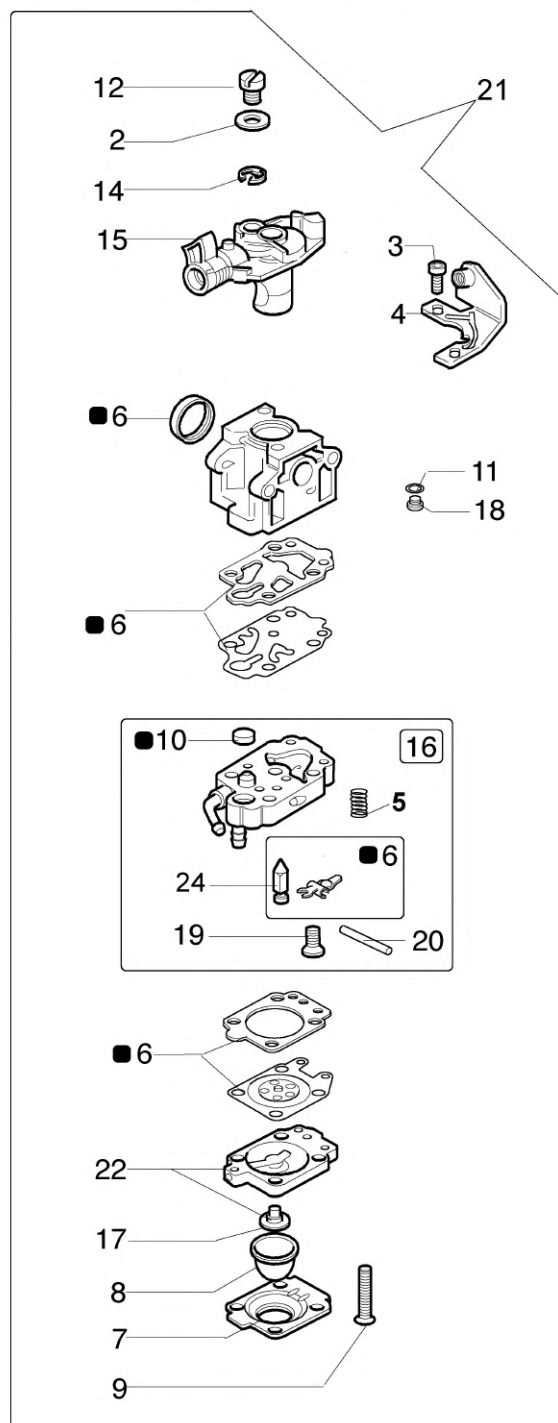

■ 6 KIT RIPARAZIONE
REPAIR SET

per i modelli con filtro aria in carta
for mod.with paper air filter