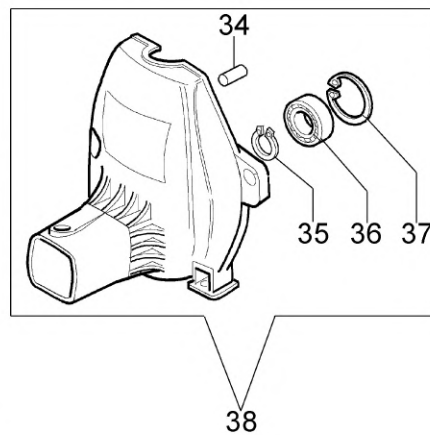

изображение Starter assy and clutch

изображение Starter assy and clutch

Ref.Nu	Qty	Part number	Description	Validity from	Validity till	Notes	Bulletin
1	1	3912012R	Nut				
2	4	4175089A	Screw				
4	2	3818011AR	Washer				
5	1	4191018BR	Starter pulley				
6	1	3960111	Screw				
7	1	3918006	Washer				
8	1	004000132R	Spring				
9	1	4098073R	Starter rope				
10	1	4191020A	Starter handle				
11	1	006000829	Washer				
12	1	61042001DR	Starter assy				
13	1	3933038	Nut				
14	2	4191016R	Pawl				
15	2	4191017A	Spring				
16	2	3064010R	Washer				
17	2	3024007R	Ring				
18	1	4191143R	Clutch driver				
19	1	3916010R	Washer				
20	1	61110292R	Flywheel				
21	2	4191027FR	Pin				
22	2	3819006R	Washer				
23	2	3918010R	Washer				
28	1	61250282AR	Cable	SN 1781436632			BT3-115-01/12
28	1	61110105	Cable		SN 1781436631		BT3-115-01/12
29	1	4098064R	Spark plug cap				
30	1	61110153AR	Ignition coil				
31	2	3801013R	Screw				
32	4	3801082	Screw				
33	1	4191030R	Clutch drum				
34	1	3023008R	Plug				
35	1	3024015R	Ring				
36	1	3035042R	Bearing				
37	1	3025022R	Ring				
38	1	61042024CR	Starter case				
39	1	61040010R	Sleeve				
40	2	3801016R	Screw				
41	2	61040017R	Adaptor				
42	1	61040018	Bushing				
43	1	3914003R	Nut				
44	1	61120077R	Flywheel				
45	1	4191028R	Spring				
46	1	4191153BR	Clutch				
47	1	094100014	Spark plug cap				
48	1	094600169AR	Spring				
49	1	4196142R	Ignition coil				
50	1	61040013R	Adaptor