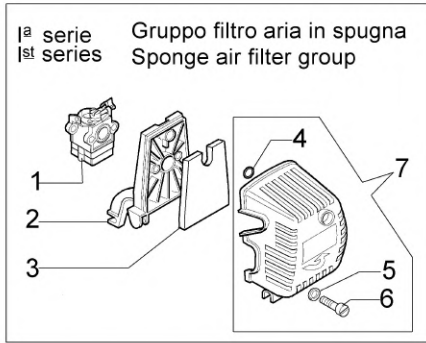

Accessories

Illustrated parts list (Head "Load and Go" Ø130)

***22 Short Block**

изображение Engine

Ref.Nu	Qty	Part number	Description	Validity from	Validity till	Notes	Bulletin
1	1	61110032BR	Cylinder cover				
2	3	4175089A	Screw				
3	1	61110012FR	Muffler	SN 1783375369			BT3-126-10/13
4	1	3055115	Spark plug bpmr7a				
5	1	61112176	Complete cylinder Ø45	SN 1781111536			BT3-087-07/09, BT3-112-11/11
6	4	3801034	Screw				
7	4	3819010R	Washer				
8	1	61110005R	Gasket				
9	2	4191069BR	Plate		SN 1781436631		BT3-115-01/12
10	2	007201198R	Ring	SN 1781111536			BT3-112-11/11
10	2	4191005	Ring		SN 1781111535		BT3-087-07/09, BT3-112-11/11, BT3-087-07/09,
11	1	61112036C	Piston assy Ø45	SN 1781111536			BT3-112-11/11, BT3-087-07/09,
12	2	3960030R	Screw		SN 1781436631		BT3-115-01/12
13	2	50080013R	Piston ring Ø45				BT3-087-07/09,
14	1	61110068B	Gasket set				
15	2	3034012R	Bearing				
16	2	3023008R	Plug				
17	1	4191012R	Gasket				
18	1	61110145A	Crankcase assy				
19	2	3050015AR	Seal ring				
20	4	3801035	Screw				
21	4	3819006R	Washer				
22	1	61112043AR	Short block				
23	1	3037014R	Bearing				
24	1	4191214	Crankshaft				
25	1	3028013R	Key				
26	2	3806054AR	Screw				
27	1	61110230BR	Muffler cover				
28	1	3960017AR	Screw				
29	1	3916004R	Washer				
30	1	3916005R	Washer				
31	2	3801011R	Screw				
32	1	61110017R	Plate				
34	1	61110046	Gasket				
35	1	61110054R	Gasket				
36	1	61112162BR	Guard				
37	1	3908032R	Screw				
38	1	3819010R	Washer				
39	1	3916006R	Washer				
40	1	008200282R	O-ring				