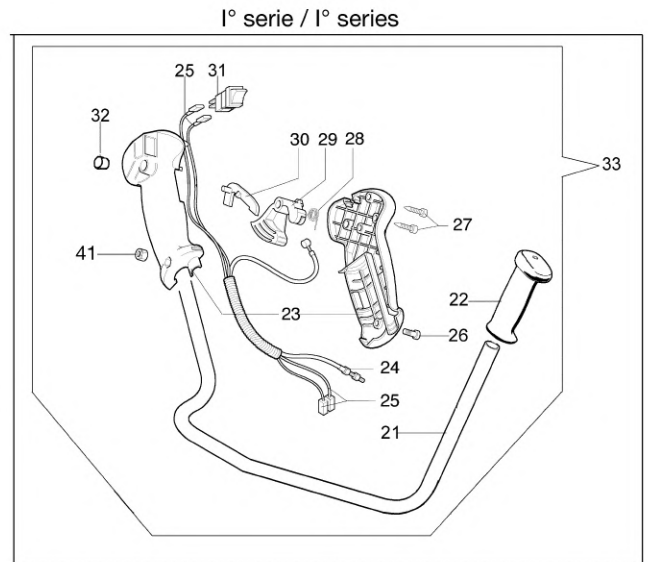

изображение Transmission

Ref.Nu	Qty	Part number	Description	Validity from	Validity till	Notes	Bulletin
1	1	61112166R	Complete clamp				
2	4	3801017R	Screw				
3	4	3819006R	Washer				
4	1	61040028B	Cover				
5	2	4098800BR	Insert				
6		-					
7	1	61040029B	Hub				
8	1	61110251R	Clamp				
9	2	3819010R	Washer				
10	2	3801026R	Screw				
11	4	3801015R	Screw				
12	4	3914003R	Nut				
13	1	4098116R	Drive shaft				
14	1	61040142CR	Tube Ø32				
15	1	4095033AR	Knob				
16	1	61170132R	Grommet				
17	1	3912009	Nut				
18	1	3908009	Screw				
19	1	3819006R	Washer				
20	1	4174108R	Band				
21	1	61110205R	Handle and knob		SN 1781436631		BT3-115-01/12
22	1	61040140R	Knob		SN 1781436631		BT3-115-01/12
23	1	61040131R	Handle		SN 1781436631		BT3-115-01/12
24	1	61110039AR	Throttle cable		SN 1781436631		BT3-115-01/12
25	1	61040083AR	Cable		SN 1781436631		BT3-115-01/12
26	3	3801016R	Screw		SN 1781436631		BT3-115-01/12
27	2	3960029	Screw		SN 1781436631		BT3-115-01/12
28	1	4138361R	Spring		SN 1781436631		BT3-115-01/12
29	1	4174245CR	Throttle lever		SN 1781436631		BT3-115-01/12
30	1	4174246AR	Lever		SN 1781436631		BT3-115-01/12
31	1	2317021R	Switch		SN 1781436631		BT3-115-01/12
32	1	61070056	Cap		SN 1781436631		BT3-115-01/12
33	1	61112071R	Handlebar		SN 1781436631		BT3-115-01/12
34	1	61170094	Slide control	SN 1781436632			BT3-115-01/12
35	1	61170113	Plate	SN 1781436632			BT3-115-01/12
36	1	61170093	Plate	SN 1781436632			BT3-115-01/12
37	1	3960061AR	Screw	SN 1781436632			BT3-115-01/12
38	1	61170096	Spring	SN 1781436632			BT3-115-01/12
39	1	61170095R	Spring	SN 1781436632			BT3-115-01/12
40	1	61170091	Throttle lever	SN 1781436632			BT3-115-01/12
41	1	3914003R	Nut	SN 1781436632			BT3-115-01/12
42	1	61170092	Lever	SN 1781436632			BT3-115-01/12
43	3	3960067AR	Screw	SN 1781436632			BT3-115-01/12
44	1	61072048	Handle kit	SN 1781436632			BT3-115-01/12
45	1	61110207R	Throttle cable	SN 1781436632			BT3-115-01/12
46	1	61110208	Cable	SN 1781436632			BT3-115-01/12