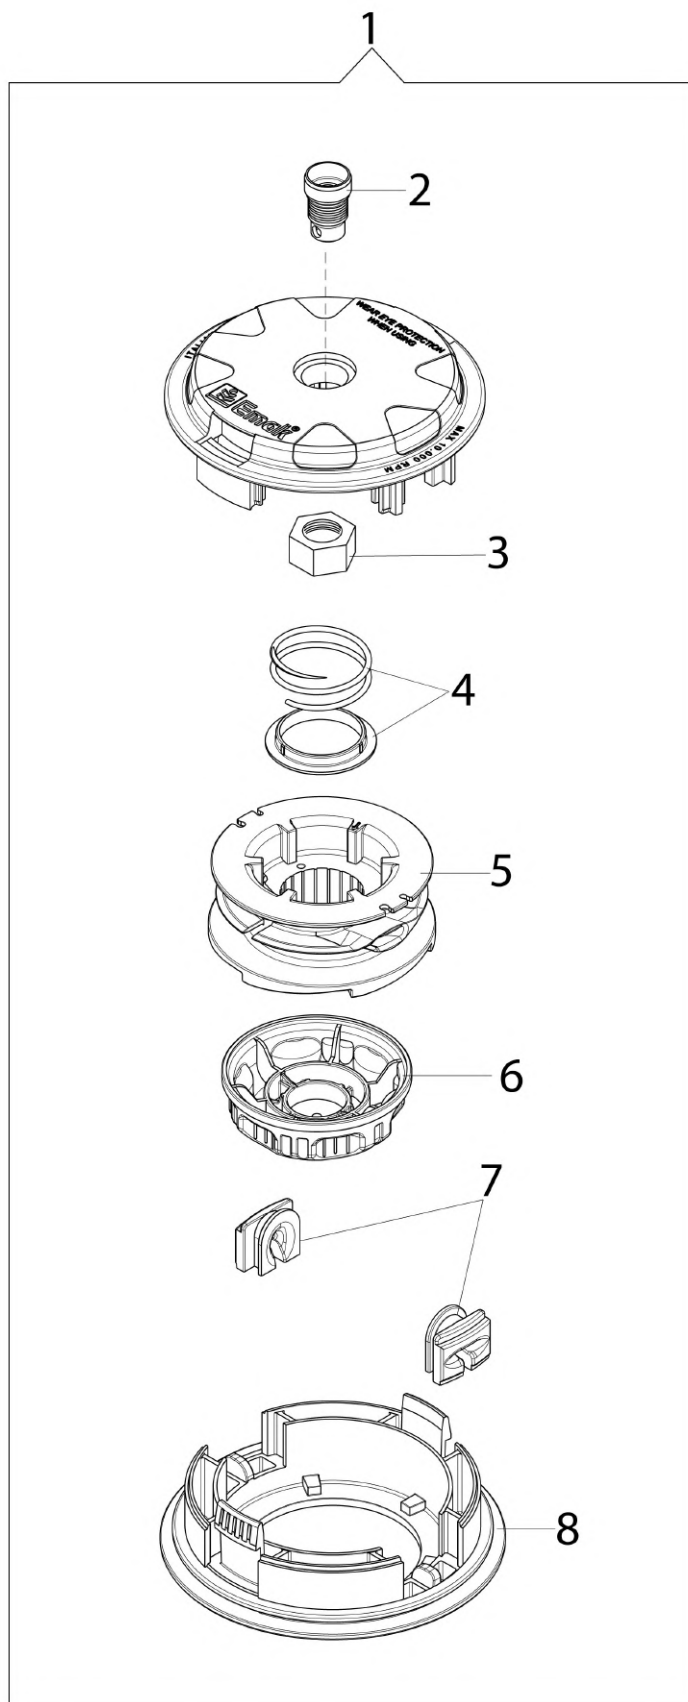

изображение Accessories

Ref.Nu	Qty	Part number	Description	Validity from	Validity till	Notes	Bulletin
1	2	3960040R	Screw				
2	1	4174275R	Blade				
3	1	61380126	Skirt w/blade				
4	4	3802004DR	Screw				
5	1	4174278R	Plate				
6	1	61380125	Guard kit				
7	1	4199008B	Insert (male)				
8	1	4199004	Spring				
9	1	4199052	Nylon spool				
10	2	4199005AR	Bushing				
11	1	4199026A	Cover				BT3-077-08/07
12	-					Sostituita da testina	
13	1	4174113A	Plate				
14	1	4174117	Grip-end			63019017 (inserto	
15	1	4174157	Tape (red)				
16	1	4174111A	Key			(male insert), 63019017	
17	1	4098812A	Spring				
18	1	4174163	Harness				
19	1	4095665BR	3-tooth blade				
20	1	63070003AR	Harness				
21	1	63070025	Buckle set				
22	1	4191240	Tool kit				
23	1	61110049	Labels kit				
24	1	61110076	Insert (female)				
25	1	4199046	Cover				BT3-077-08/07
26	1	4174280R	Disc guard				
27	1	4174279R	Disc guard				
28	4	3802004DR	Screw				
29	1	63070036	Hooking spring				
30	1	61459102	Complete nylon head Ø 3			Inserto maschio; Male	BT3-077-08/07
30	1	61459102	Complete nylon head Ø 3			Inserto femmina; Female	
31	1	63070039R	Hook			insert	