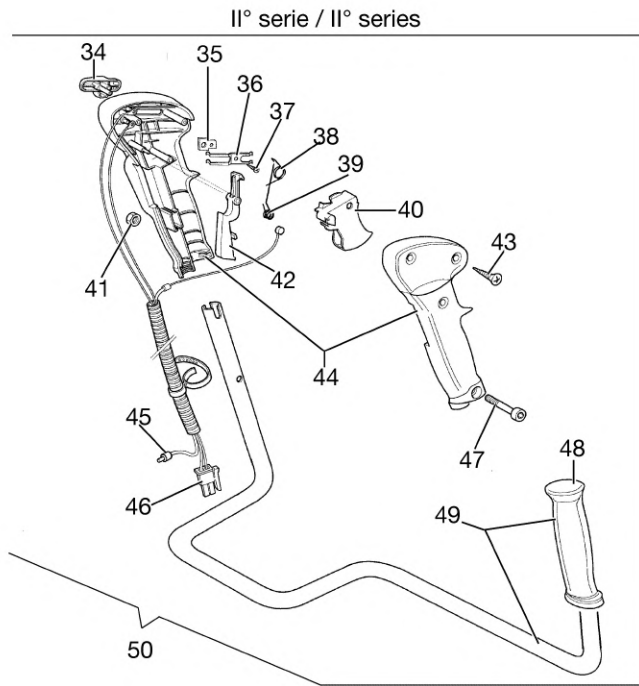

изображение Transmission

Ref.Nu	Qty	Part number	Description	Validity from	Validity till	Notes	Bulletin
1	1	61112166R	Complete clamp				
2	4	3801017R	Screw				
3	4	3819006R	Washer				
4	1	61040028B	Cover				
5	2	4098800BR	Insert				
6		-					
7	1	61040029B	Hub				
8	1	61110251R	Clamp				
9	2	3819010R	Washer				
10	2	3801026R	Screw				
11	4	3801015R	Screw				
12	4	3914003R	Nut				
13	1	4098116R	Drive shaft				
14	1	61040142CR	Tube Ø32				
15	1	4095033AR	Knob				
16	1	61170132R	Grommet				
17	1	3912009	Nut				
18	1	3908009	Screw				
19	1	3819006R	Washer				
20	1	4174108R	Band				
21	1	61110205R	Handle and knob		SN 1781436631		BT3-115-01/12
22	1	61040140R	Knob		SN 1781436631		BT3-115-01/12
23	1	61040131R	Handle		SN 1781436631		BT3-115-01/12
24	1	61110039AR	Throttle cable		SN 1781436631		BT3-115-01/12
25	1	61040083AR	Cable		SN 1781436631		BT3-115-01/12
26	3	3801016R	Screw		SN 1781436631		BT3-115-01/12
27	2	3960029	Screw		SN 1781436631		BT3-115-01/12
28	1	4138361R	Spring		SN 1781436631		BT3-115-01/12
29	1	4174245CR	Throttle lever		SN 1781436631		BT3-115-01/12
30	1	4174246AR	Lever		SN 1781436631		BT3-115-01/12
31	1	2317021R	Switch		SN 1781436631		BT3-115-01/12
32	1	61070056	Cap		SN 1781436631		BT3-115-01/12
33	1	61112071R	Handlebar		SN 1781436631		BT3-115-01/12
34	1	61170094	Slide control	SN 1781436632			BT3-115-01/12
35	1	61170113	Plate	SN 1781436632			BT3-115-01/12
36	1	61170093	Plate	SN 1781436632			BT3-115-01/12
37	1	3960061AR	Screw	SN 1781436632			BT3-115-01/12
38	1	61170096	Spring	SN 1781436632			BT3-115-01/12
39	1	61170095R	Spring	SN 1781436632			BT3-115-01/12
40	1	61170091	Throttle lever	SN 1781436632			BT3-115-01/12
41	1	3914003R	Nut	SN 1781436632			BT3-115-01/12
42	1	61170092	Lever	SN 1781436632			BT3-115-01/12
43	3	3960067AR	Screw	SN 1781436632			BT3-115-01/12
44	1	61072048	Handle kit	SN 1781436632			BT3-115-01/12
45	1	61110207R	Throttle cable	SN 1781436632			BT3-115-01/12
46	1	61110208	Cable	SN 1781436632			BT3-115-01/12