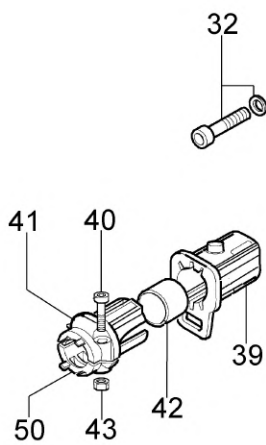

изображение Starter assy and clutch

изображение Starter assy and clutch

Ref.Nu	Qty	Part number	Description	Validity from	Validity till	Notes	Bulletin
1	1	3912012R	Nut				
2	4	4175089A	Screw				
4	2	3818011AR	Washer				
5	1	4191018BR	Starter pulley				
6	1	3960111	Screw				
7	1	3918006	Washer				
8	1	004000132R	Spring				
9	1	4098073R	Starter rope				
10	1	4191020A	Starter handle				
11	1	006000829	Washer				
12	1	61042001DR	Starter assy				
13	1	3933038	Nut				
14	2	4191016R	Pawl				
15	2	4191017A	Spring				
16	2	3064010R	Washer				
17	2	3024007R	Ring				
18	1	4191143R	Clutch driver				
19	1	3916010R	Washer				
20	1	61110292R	Flywheel				
21	2	4191027FR	Pin				
22	2	3819006R	Washer				
23	2	3918010R	Washer				
28	1	61250282AR	Cable	SN 1781436632			BT3-115-01/12
28	1	61110105	Cable		SN 1781436631		BT3-115-01/12
29	1	4098064R	Spark plug cap				
30	1	61110153AR	Ignition coil				
31	2	3801013R	Screw				
32	4	3801082	Screw				
33	1	4191030R	Clutch drum				
34	1	3023008R	Plug				
35	1	3024015R	Ring				
36	1	3035042R	Bearing				
37	1	3025022R	Ring				
38	1	61042024CR	Starter case				
39	1	61040010R	Sleeve				
40	2	3801016R	Screw				
41	2	61040017R	Adaptor				
42	1	61040018	Bushing				
43	1	3914003R	Nut				
44	1	61120077R	Flywheel				
45	1	4191028R	Spring				
46	1	4191153BR	Clutch				
47	1	094100014	Spark plug cap				
48	1	094600169AR	Spring				
49	1	4196142R	Ignition coil				
50	1	61040013R	Adaptor