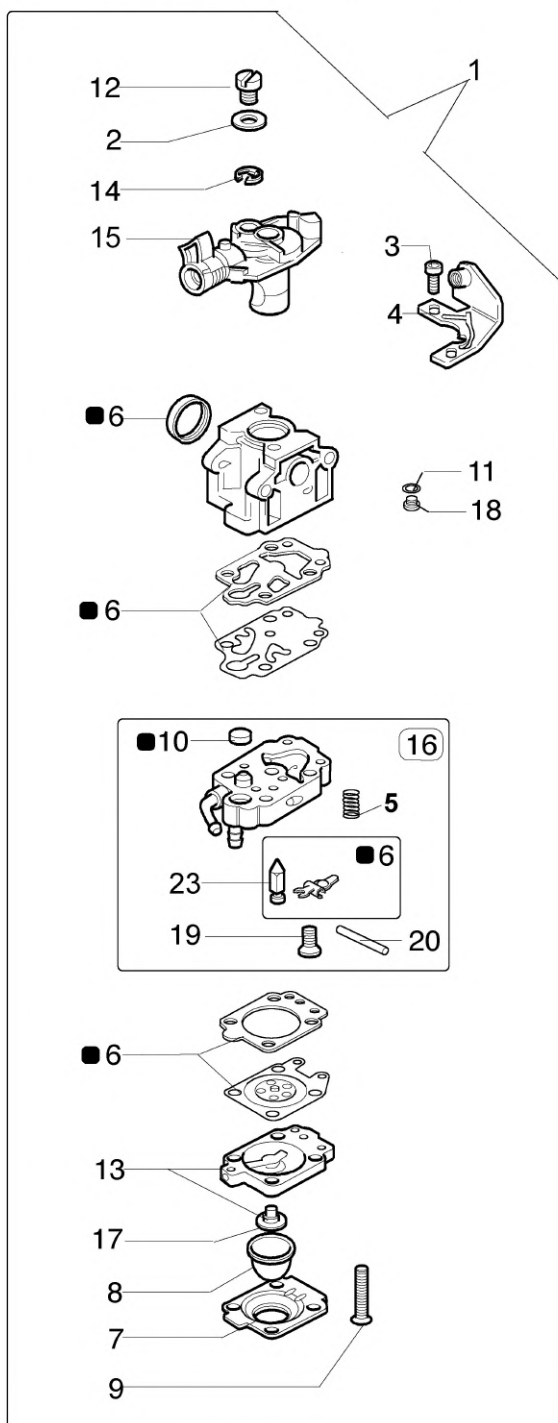

per i modelli con filtro aria in spugna
for mod.with sponge air filter