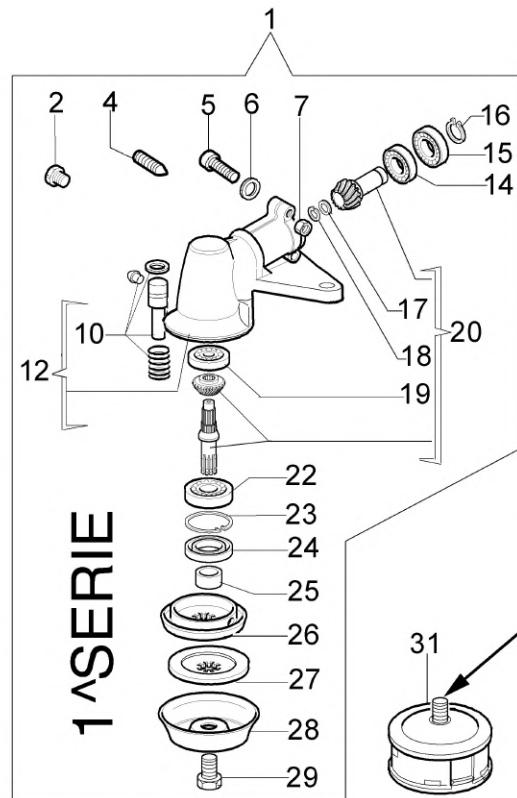

изображение Bevel gear

Ref.Nu	Qty	Part number	Description	Validity from	Validity till	Notes	Bulletin
1	1	61112072BR	Bevel gear Ø32				
2	1	4138428	Cap				
4	1	3805010	Screw				
5	1	3801016R	Screw				BT3-088-09/09
6	1	3833073R	Washer				BT3-088-09/09
7	1	3912005R	Nut				BT3-085-03/09
10	1	4174338A	Pin set				
12	1	61112072BR	Bevel gear Ø32				
13	1	61110191	Gear case				BT3-088-09/09
14	1	3034019R	Bearing				
15	1	3035023R	Bearing				
16	1	3024012R	Snap ring				
17	1	4138311A	Ring				
18	1	3025009	Ring				
19	1	3034218R	Bearing				
20	1	4191233	Bevel gear set				
21	1	61112072BR	Bevel gear Ø32				BT3-088-09/09
22	1	3034012R	Bearing				
23	1	3025022R	Ring				
24	1	3050023R	Seal ring				
25	1	4138668	Spacer				
26	1	4191247R	Hub				
27	1	4179088R	Flange				
28	1	61110074R	Guard				
29	1	61040074AR	Screw				
30	1	61110075R	Nut				
31	1	61459102	Complete nylon head Ø 3				
32	1	61040071R	Cap				
33	1	61459102	Complete nylon head Ø 3				
34	1	61112058	Bevel gear set				
35	1	61110072R	Shaft