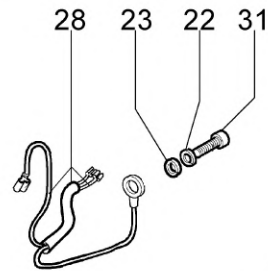

изображение Starter assy and clutch

изображение Starter assy and clutch

Ref.Nu	Qty	Part number	Description	Validity from	Validity till	Notes	Bulletin
1	1	3912012R	Nut				
2	4	4175089A	Screw				
4	2	3818011AR	Washer				
5	1	4191018BR	Starter pulley				
6	1	3960111	Screw				
7	1	3918006	Washer				
8	1	004000132R	Spring				
9	1	4098073R	Starter rope				
10	1	4191020A	Starter handle				
11	1	006000829	Washer				
12	1	61042001DR	Starter assy				
13	1	3933038	Nut				
14	2	4191016R	Pawl				
15	2	4191017A	Spring				
16	2	3064010R	Washer				
17	2	3024007R	Ring				
18	1	4191143R	Clutch driver				
19	1	3916010R	Washer				
20	1	61110292R	Flywheel				
21	2	4191027FR	Pin				
22	2	3819006R	Washer				
23	2	3918010R	Washer				
28	1	61250282AR	Cable	SN 1781436632			BT3-115-01/12
28	1	61110105	Cable		SN 1781436631		BT3-115-01/12
29	1	4098064R	Spark plug cap				
30	1	61110153AR	Ignition coil				
31	2	3801013R	Screw				
32	4	3801082	Screw				
33	1	4191030R	Clutch drum				
34	1	3023008R	Plug				
35	1	3024015R	Ring				
36	1	3035042R	Bearing				
37	1	3025022R	Ring				
38	1	61042024CR	Starter case				
39	1	61040010R	Sleeve				
40	2	3801016R	Screw				
41	2	61040017R	Adaptor				
42	1	61040018	Bushing				
43	1	3914003R	Nut				
44	1	61120077R	Flywheel				
45	1	4191028R	Spring				
46	1	4191153BR	Clutch				
47	1	094100014	Spark plug cap				
48	1	094600169AR	Spring				
49	1	4196142R	Ignition coil				
50	1	61040013R	Adaptor