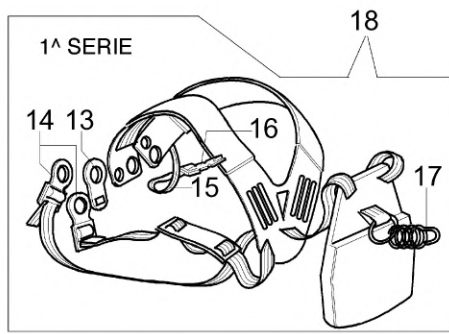

изображение Accessories

Ref.Nu	Qty	Part number	Description	Validity from	Validity till	Notes	Bulletin
1	2	3960040R	Screw				
2	1	4174275R	Blade				
3	1	61380126	Skirt w/blade				
4	4	3802004DR	Screw				
5	1	4174278R	Plate				
6	1	61380125	Guard kit				
7	1	4199008B	Insert (male)				
8	1	4199004	Spring				
9	1	4199052	Nylon spool				
10	2	4199005AR	Bushing				
11	1	4199026A	Cover				BT3-077-08/07
12	-					Sostituita da testina	
13	1	4174113A	Plate				
14	1	4174117	Grip-end			63019017 (inserto	
15	1	4174157	Tape (red)				
16	1	4174111A	Key			(male insert), 63019017	
17	1	4098812A	Spring				
18	1	4174163	Harness				
19	1	4095665BR	3-tooth blade				
20	1	63070003AR	Harness				
21	1	63070025	Buckle set				
22	1	4191240	Tool kit				
23	1	61110049	Labels kit				
24	1	61110076	Insert (female)				
25	1	4199046	Cover				BT3-077-08/07
26	1	4174280R	Disc guard				
27	1	4174279R	Disc guard				
28	4	3802004DR	Screw				
29	1	63070036	Hooking spring				
30	1	61459102	Complete nylon head Ø 3			Inserto maschio; Male	BT3-077-08/07
30	1	61459102	Complete nylon head Ø 3			Inserto femmina; Female	
31	1	63070039R	Hook			insert