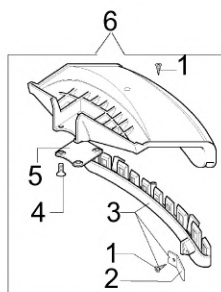

изображение Accessories

Ref.Nu	Qty	Part number	Description	Validity from	Validity till	Notes	Bulletin
1	2	3960040R	Screw				
2	1	4174275R	Blade				
3	1	61380126	Skirt w/blade				
4	4	3802004DR	Screw				
5	1	4174278R	Plate				
6	1	61380125	Guard kit				
7	1	4199008B	Insert (male)				
8	1	4199004	Spring				
9	1	4199052	Nylon spool				
10	2	4199005AR	Bushing				
11	1	4199026A	Cover				BT3-077-08/07
12	-					Sostituita da testina	
13	1	4174113A	Plate				
14	1	4174117	Grip-end			63019017 (inserto	
15	1	4174157	Tape (red)				
16	1	4174111A	Key			(male insert), 63019017	
17	1	4098812A	Spring				
18	1	4174163	Harness				
19	1	4095665BR	3-tooth blade				
20	1	63070003AR	Harness				
21	1	63070025	Buckle set				
22	1	4191240	Tool kit				
23	1	61110049	Labels kit				
24	1	61110076	Insert (female)				
25	1	4199046	Cover				BT3-077-08/07
26	1	4174280R	Disc guard				
27	1	4174279R	Disc guard				
28	4	3802004DR	Screw				
29	1	63070036	Hooking spring				
30	1	61459102	Complete nylon head Ø 3			Inserto maschio; Male	BT3-077-08/07
30	1	61459102	Complete nylon head Ø 3			Inserto femmina; Female	
31	1	63070039R	Hook			insert