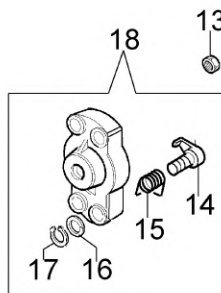

изображение Starter assy and clutch

изображение Starter assy and clutch

Ref.Nu	Qty	Part number	Description	Validity from	Validity till	Notes	Bulletin
1	1	3912012R	Nut				
2	4	4175089A	Screw				
4	2	3818011AR	Washer				
5	1	4191018BR	Starter pulley				
6	1	3960111	Screw				
7	1	3918006	Washer				
8	1	004000132R	Spring				
9	1	4098073R	Starter rope				
10	1	4191020A	Starter handle				
11	1	006000829	Washer				
12	1	61042001DR	Starter assy				
13	1	3933038	Nut				
14	2	4191016R	Pawl				
15	2	4191017A	Spring				
16	2	3064010R	Washer				
17	2	3024007R	Ring				
18	1	4191143R	Clutch driver				
19	1	3916010R	Washer				
20	1	61110292R	Flywheel				
21	2	4191027FR	Pin				
22	2	3819006R	Washer				
23	2	3918010R	Washer				
28	1	61250282AR	Cable	SN 1781436632			BT3-115-01/12
28	1	61110105	Cable		SN 1781436631		BT3-115-01/12
29	1	4098064R	Spark plug cap				
30	1	61110153AR	Ignition coil				
31	2	3801013R	Screw				
32	4	3801082	Screw				
33	1	4191030R	Clutch drum				
34	1	3023008R	Plug				
35	1	3024015R	Ring				
36	1	3035042R	Bearing				
37	1	3025022R	Ring				
38	1	61042024CR	Starter case				
39	1	61040010R	Sleeve				
40	2	3801016R	Screw				
41	2	61040017R	Adaptor				
42	1	61040018	Bushing				
43	1	3914003R	Nut				
44	1	61120077R	Flywheel				
45	1	4191028R	Spring				
46	1	4191153BR	Clutch				
47	1	094100014	Spark plug cap				
48	1	094600169AR	Spring				
49	1	4196142R	Ignition coil				
50	1	61040013R	Adaptor