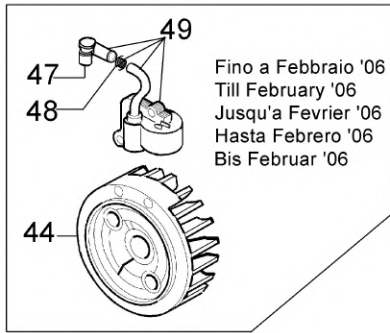

изображение Starter assy and clutch

изображение Starter assy and clutch

Ref.Nu	Qty	Part number	Description	Validity from	Validity till	Notes	Bulletin
1	1	3912012R	Nut				
2	4	4175089A	Screw				
4	2	3818011AR	Washer				
5	1	4191018BR	Starter pulley				
6	1	3960111	Screw				
7	1	3918006	Washer				
8	1	004000132R	Spring				
9	1	4098073R	Starter rope				
10	1	4191020A	Starter handle				
11	1	006000829	Washer				
12	1	61042001DR	Starter assy				
13	1	3933038	Nut				
14	2	4191016R	Pawl				
15	2	4191017A	Spring				
16	2	3064010R	Washer				
17	2	3024007R	Ring				
18	1	4191143R	Clutch driver				
19	1	3916010R	Washer				
20	1	61110292R	Flywheel				
21	2	4191027FR	Pin				
22	2	3819006R	Washer				
23	2	3918010R	Washer				
28	1	61250282AR	Cable	SN 1781436632			BT3-115-01/12
28	1	61110105	Cable		SN 1781436631		BT3-115-01/12
29	1	4098064R	Spark plug cap				
30	1	61110153AR	Ignition coil				
31	2	3801013R	Screw				
32	4	3801082	Screw				
33	1	4191030R	Clutch drum				
34	1	3023008R	Plug				
35	1	3024015R	Ring				
36	1	3035042R	Bearing				
37	1	3025022R	Ring				
38	1	61042024CR	Starter case				
39	1	61040010R	Sleeve				
40	2	3801016R	Screw				
41	2	61040017R	Adaptor				
42	1	61040018	Bushing				
43	1	3914003R	Nut				
44	1	61120077R	Flywheel				
45	1	4191028R	Spring				
46	1	4191153BR	Clutch				
47	1	094100014	Spark plug cap				
48	1	094600169AR	Spring				
49	1	4196142R	Ignition coil				
50	1	61040013R	Adaptor