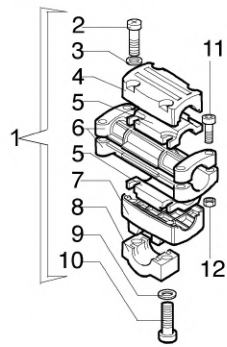

изображение Transmission

Ref.Nu	Qty	Part number	Description	Validity from	Validity till	Notes	Bulletin
1	1	61112166R	Complete clamp				
2	4	3801017R	Screw				
3	4	3819006R	Washer				
4	1	61040028B	Cover				
5	2	4098800BR	Insert				
6		-					
7	1	61040029B	Hub				
8	1	61110251R	Clamp				
9	2	3819010R	Washer				
10	2	3801026R	Screw				
11	4	3801015R	Screw				
12	4	3914003R	Nut				
13	1	4098116R	Drive shaft				
14	1	61040142CR	Tube Ø32				
15	1	4095033AR	Knob				
16	1	61170132R	Grommet				
17	1	3912009	Nut				
18	1	3908009	Screw				
19	1	3819006R	Washer				
20	1	4174108R	Band				
21	1	61110205R	Handle and knob		SN 1781436631		BT3-115-01/12
22	1	61040140R	Knob		SN 1781436631		BT3-115-01/12
23	1	61040131R	Handle		SN 1781436631		BT3-115-01/12
24	1	61110039AR	Throttle cable		SN 1781436631		BT3-115-01/12
25	1	61040083AR	Cable		SN 1781436631		BT3-115-01/12
26	3	3801016R	Screw		SN 1781436631		BT3-115-01/12
27	2	3960029	Screw		SN 1781436631		BT3-115-01/12
28	1	4138361R	Spring		SN 1781436631		BT3-115-01/12
29	1	4174245CR	Throttle lever		SN 1781436631		BT3-115-01/12
30	1	4174246AR	Lever		SN 1781436631		BT3-115-01/12
31	1	2317021R	Switch		SN 1781436631		BT3-115-01/12
32	1	61070056	Cap		SN 1781436631		BT3-115-01/12
33	1	61112071R	Handlebar		SN 1781436631		BT3-115-01/12
34	1	61170094	Slide control	SN 1781436632			BT3-115-01/12
35	1	61170113	Plate	SN 1781436632			BT3-115-01/12
36	1	61170093	Plate	SN 1781436632			BT3-115-01/12
37	1	3960061AR	Screw	SN 1781436632			BT3-115-01/12
38	1	61170096	Spring	SN 1781436632			BT3-115-01/12
39	1	61170095R	Spring	SN 1781436632			BT3-115-01/12
40	1	61170091	Throttle lever	SN 1781436632			BT3-115-01/12
41	1	3914003R	Nut	SN 1781436632			BT3-115-01/12
42	1	61170092	Lever	SN 1781436632			BT3-115-01/12
43	3	3960067AR	Screw	SN 1781436632			BT3-115-01/12
44	1	61072048	Handle kit	SN 1781436632			BT3-115-01/12
45	1	61110207R	Throttle cable	SN 1781436632			BT3-115-01/12
46	1	61110208	Cable	SN 1781436632			BT3-115-01/12