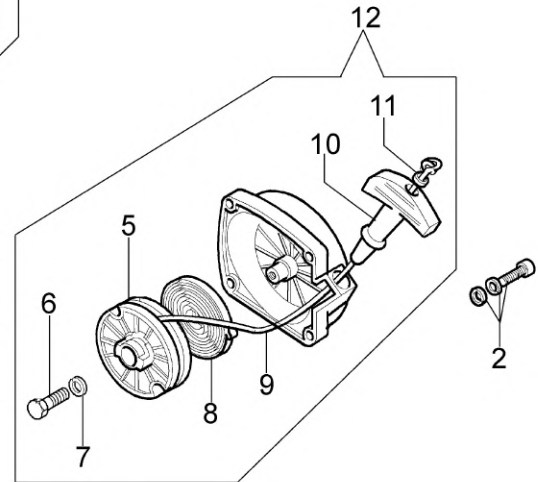

изображение Starter assy and clutch

изображение Starter assy and clutch

Ref.Nu	Qty	Part number	Description	Validity from	Validity till	Notes	Bulletin
1	1	3912012R	Nut				
2	4	4175089A	Screw				
4	2	3818011AR	Washer				
5	1	4191018BR	Starter pulley				
6	1	3960111	Screw				
7	1	3918006	Washer				
8	1	004000132R	Spring				
9	1	4098073R	Starter rope				
10	1	4191020A	Starter handle				
11	1	006000829	Washer				
12	1	61042001DR	Starter assy				
13	1	3933038	Nut				
14	2	4191016R	Pawl				
15	2	4191017A	Spring				
16	2	3064010R	Washer				
17	2	3024007R	Ring				
18	1	4191143R	Clutch driver				
19	1	3916010R	Washer				
20	1	61110292R	Flywheel				
21	2	4191027FR	Pin				
22	2	3819006R	Washer				
23	2	3918010R	Washer				
28	1	61250282AR	Cable	SN 1781436632			BT3-115-01/12
28	1	61110105	Cable		SN 1781436631		BT3-115-01/12
29	1	4098064R	Spark plug cap				
30	1	61110153AR	Ignition coil				
31	2	3801013R	Screw				
32	4	3801082	Screw				
33	1	4191030R	Clutch drum				
34	1	3023008R	Plug				
35	1	3024015R	Ring				
36	1	3035042R	Bearing				
37	1	3025022R	Ring				
38	1	61042024CR	Starter case				
39	1	61040010R	Sleeve				
40	2	3801016R	Screw				
41	2	61040017R	Adaptor				
42	1	61040018	Bushing				
43	1	3914003R	Nut				
44	1	61120077R	Flywheel				
45	1	4191028R	Spring				
46	1	4191153BR	Clutch				
47	1	094100014	Spark plug cap				
48	1	094600169AR	Spring				
49	1	4196142R	Ignition coil				
50	1	61040013R	Adaptor