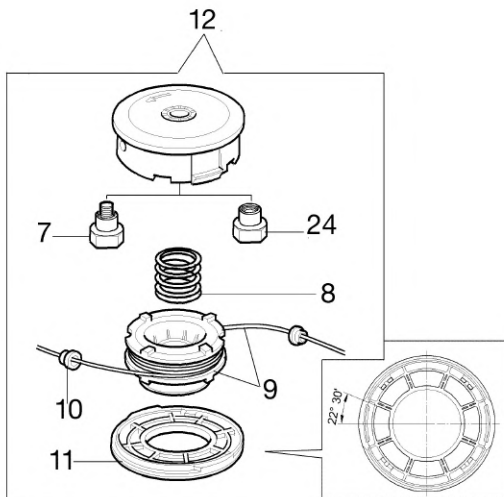

изображение Accessories

Ref.Nu	Qty	Part number	Description	Validity from	Validity till	Notes	Bulletin
1	2	3960040R	Screw				
2	1	4174275R	Blade				
3	1	61380126	Skirt w/blade				
4	4	3802004DR	Screw				
5	1	4174278R	Plate				
6	1	61380125	Guard kit				
7	1	4199008B	Insert (male)				
8	1	4199004	Spring				
9	1	4199052	Nylon spool				
10	2	4199005AR	Bushing				
11	1	4199026A	Cover				BT3-077-08/07
12	-					Sostituita da testina	
13	1	4174113A	Plate				
14	1	4174117	Grip-end			63019017 (inserto	
15	1	4174157	Tape (red)				
16	1	4174111A	Key			(male insert), 63019017	
17	1	4098812A	Spring				
18	1	4174163	Harness				
19	1	4095665BR	3-tooth blade				
20	1	63070003AR	Harness				
21	1	63070025	Buckle set				
22	1	4191240	Tool kit				
23	1	61110049	Labels kit				
24	1	61110076	Insert (female)				
25	1	4199046	Cover				BT3-077-08/07
26	1	4174280R	Disc guard				
27	1	4174279R	Disc guard				
28	4	3802004DR	Screw				
29	1	63070036	Hooking spring				
30	1	61459102	Complete nylon head Ø 3			Inserto maschio; Male	BT3-077-08/07
30	1	61459102	Complete nylon head Ø 3			Inserto femmina; Female	
31	1	63070039R	Hook			insert