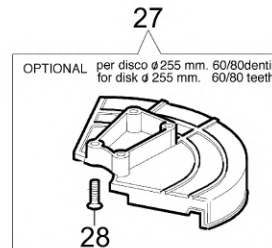

изображение Accessories

Ref.Nu	Qty	Part number	Description	Validity from	Validity till	Notes	Bulletin
1	2	3960040R	Screw				
2	1	4174275R	Blade				
3	1	61380126	Skirt w/blade				
4	4	3802004DR	Screw				
5	1	4174278R	Plate				
6	1	61380125	Guard kit				
7	1	4199008B	Insert (male)				
8	1	4199004	Spring				
9	1	4199052	Nylon spool				
10	2	4199005AR	Bushing				
11	1	4199026A	Cover				BT3-077-08/07
12	-					Sostituita da testina	
13	1	4174113A	Plate				
14	1	4174117	Grip-end			63019017 (inserto	
15	1	4174157	Tape (red)				
16	1	4174111A	Key			(male insert), 63019017	
17	1	4098812A	Spring				
18	1	4174163	Harness				
19	1	4095665BR	3-tooth blade				
20	1	63070003AR	Harness				
21	1	63070025	Buckle set				
22	1	4191240	Tool kit				
23	1	61110049	Labels kit				
24	1	61110076	Insert (female)				
25	1	4199046	Cover				BT3-077-08/07
26	1	4174280R	Disc guard				
27	1	4174279R	Disc guard				
28	4	3802004DR	Screw				
29	1	63070036	Hooking spring				
30	1	61459102	Complete nylon head Ø 3			Inserto maschio; Male	BT3-077-08/07
30	1	61459102	Complete nylon head Ø 3			Inserto femmina; Female	
31	1	63070039R	Hook			insert