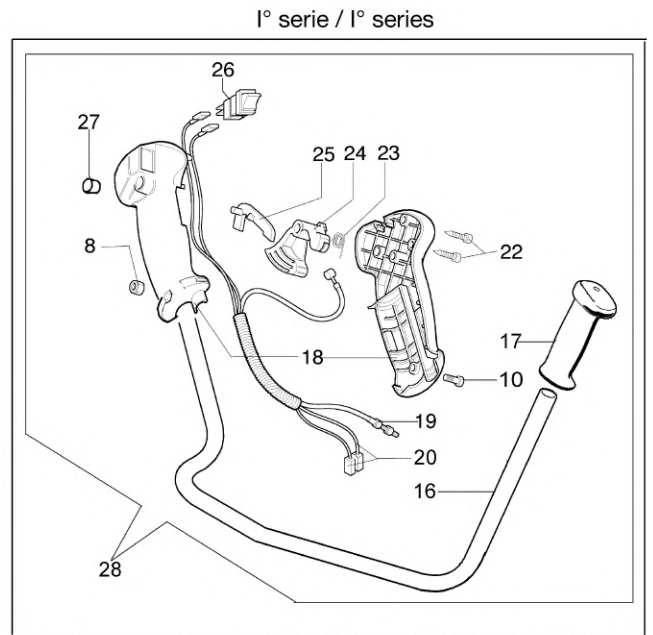

изображение Transmission

Ref.Nu	Qty	Part number	Description	Validity from	Validity till	Notes	Bulletin
1	1	61040041CR	Clamp				
2	2	61042069	Anti-vibration kit				
3	2	3818011AR	Washer				
4	1	61040036AR	Cover				
5	1	61040043R	Washer				
6	1	61040044R	Spring				BT3-095-03/10
7	1	61040155	Complete clamp				BT3-095-03/10
8	2	3914003R	Nut		SN 1791407248		BT3-095-03/10,
9	1	61042069	Anti-vibration kit				
10	2	3801016R	Screw		SN 1791407248		BT3-095-03/10,
11	1	61042030R	Knob				BT3-095-03/10
12	1	3918013R	Washer				BT3-095-03/10
13	1	4098116R	Drive shaft				
14	1	61040142CR	Tube Ø32	SN 1791074193			BT3-107-02/11
15	2	61042069	Anti-vibration kit				
16	1	61110205R	Handle and knob		SN 1791407248		BT3-115-01/12
17	1	61040140R	Knob		SN 1791407248		BT3-115-01/12
18	1	61040131R	Handle		SN 1791407248		BT3-115-01/12
19	1	61110039AR	Throttle cable		SN 1791407248		BT3-115-01/12
20	1	61040083AR	Cable		SN 1791407248		BT3-115-01/12
21	1	61110224CR	Support	SN 1793351737		Grigio; Grey	
22	2	3960029	Screw		SN 1791407248		BT3-115-01/12
23	1	4138361R	Spring		SN 1791407248		BT3-115-01/12
24	1	4174245CR	Throttle lever		SN 1791407248		BT3-115-01/12
25	1	4174246AR	Lever		SN 1791407248		BT3-115-01/12
26	1	2317021R	Switch		SN 1791407248		BT3-115-01/12
27	1	61070056	Cap		SN 1791407248		BT3-115-01/12
28	1	61112071R	Handlebar		SN 1791407248		BT3-115-01/12
29	1	61110213R	Complete handle	SN 1791407249			BT3-115-01/12
30	1	61110205R	Handle and knob	SN 1791407249			BT3-115-01/12
31	1	61040140R	Knob	SN 1791407249			BT3-115-01/12
32	1	3801016R	Screw	SN 1791407249			BT3-115-01/12
33	1	61110208	Cable	SN 1791407249			BT3-115-01/12
34	1	61170094	Slide control	SN 1791407249			BT3-115-01/12
35	1	61170113	Plate	SN 1791407249			BT3-115-01/12
36	1	61170093	Plate	SN 1791407249			BT3-115-01/12
37	1	3960061AR	Screw	SN 1791407249			BT3-115-01/12
38	1	61170096	Spring	SN 1791407249			BT3-115-01/12
39	1	61170095R	Spring	SN 1791407249			BT3-115-01/12
40	1	61170091	Throttle lever	SN 1791407249			BT3-115-01/12
41	1	3914003R	Nut	SN 1791407249			BT3-115-01/12
42	1	61170092	Lever	SN 1791407249			BT3-115-01/12
43	3	3960067AR	Screw	SN 1791407249			BT3-115-01/12
44	1	61072048	Handle kit	SN 1791407249			BT3-115-01/12
45	1	61110207R	Throttle cable	SN 1791407249			BT3-115-01/12