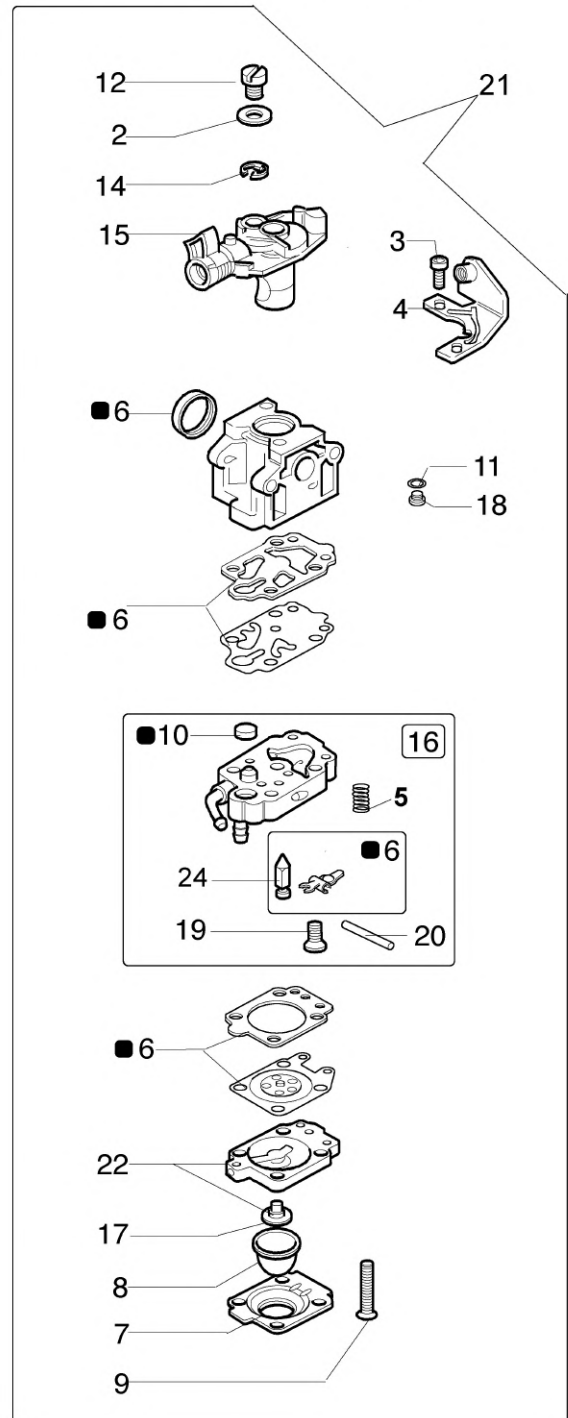

■ 6 KIT RIPARAZIONE
REPAIR SET

per i modelli con filtro aria in carta
for mod.with paper air filter