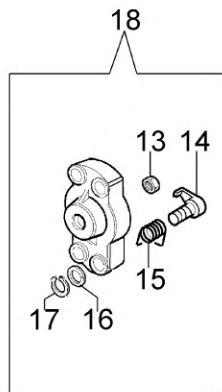

изображение Starter assy and clutch

изображение Starter assy and clutch

Ref.Nu	Qty	Part number	Description	Validity from	Validity till	Notes	Bulletin
1	1	3912012R	Nut				
2	4	4175089A	Screw				
4	2	3818011AR	Washer				
5	1	4191018BR	Starter pulley				
6	1	3960111	Screw				
7	1	3918006	Washer				
8	1	004000132R	Spring				
9	1	4098073R	Starter rope				
10	1	4191020A	Starter handle				
11	1	006000829	Washer				
12	1	61042001DR	Starter assy				
13	1	3933038	Nut				
14	2	4191016R	Pawl				
15	2	4191017A	Spring				
16	2	3064010R	Washer				
17	2	3024007R	Ring				
18	1	4191143R	Clutch driver				
19	1	3916010R	Washer				
20	1	61110292R	Flywheel				
21	2	4191027FR	Pin				
22	2	3819006R	Washer				
23	2	3916005R	Washer				
28	1	61250282AR	Cable	SN 1791407249			BT3-115-01/12
28	1	61110105	Cable		SN 1791407248		BT3-115-01/12
29	1	4098064R	Spark plug cap				
30	1	61110153AR	Ignition coil				
31	2	3801013R	Screw				
32	4	3801082	Screw				
33	1	4191030R	Clutch drum				
34	1	3023008R	Plug				
35	1	3901008R	Screw				
36	1	3035042R	Bearing				
37	1	3025022R	Ring				
38	1	61042060FR	Starter case				BT3-072-02/07,
39	1	3801027R	Screw				
40	1	3914006R	Nut				
41	1	094100014	Spark plug cap				
42	1	094600169AR	Spring				
43	1	61120077R	Flywheel				
44	1	4196142R	Ignition coil				
45	1	4191028R	Spring				
46	1	4191153BR	Clutch