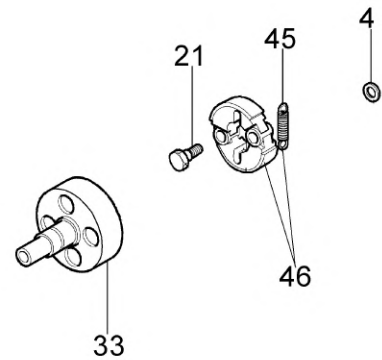

изображение Starter assy and clutch

изображение Starter assy and clutch

Ref.Nu	Qty	Part number	Description	Validity from	Validity till	Notes	Bulletin
1	1	3912012R	Nut				
2	4	4175089A	Screw				
4	2	3818011AR	Washer				
5	1	4191018BR	Starter pulley				
6	1	3960111	Screw				
7	1	3918006	Washer				
8	1	004000132R	Spring				
9	1	4098073R	Starter rope				
10	1	4191020A	Starter handle				
11	1	006000829	Washer				
12	1	61042001DR	Starter assy				
13	1	3933038	Nut				
14	2	4191016R	Pawl				
15	2	4191017A	Spring				
16	2	3064010R	Washer				
17	2	3024007R	Ring				
18	1	4191143R	Clutch driver				
19	1	3916010R	Washer				
20	1	61110292R	Flywheel				
21	2	4191027FR	Pin				
22	2	3819006R	Washer				
23	2	3916005R	Washer				
28	1	61250282AR	Cable	SN 1791407249			BT3-115-01/12
28	1	61110105	Cable		SN 1791407248		BT3-115-01/12
29	1	4098064R	Spark plug cap				
30	1	61110153AR	Ignition coil				
31	2	3801013R	Screw				
32	4	3801082	Screw				
33	1	4191030R	Clutch drum				
34	1	3023008R	Plug				
35	1	3901008R	Screw				
36	1	3035042R	Bearing				
37	1	3025022R	Ring				
38	1	61042060FR	Starter case				BT3-072-02/07,
39	1	3801027R	Screw				
40	1	3914006R	Nut				
41	1	094100014	Spark plug cap				
42	1	094600169AR	Spring				
43	1	61120077R	Flywheel				
44	1	4196142R	Ignition coil				
45	1	4191028R	Spring				
46	1	4191153BR	Clutch