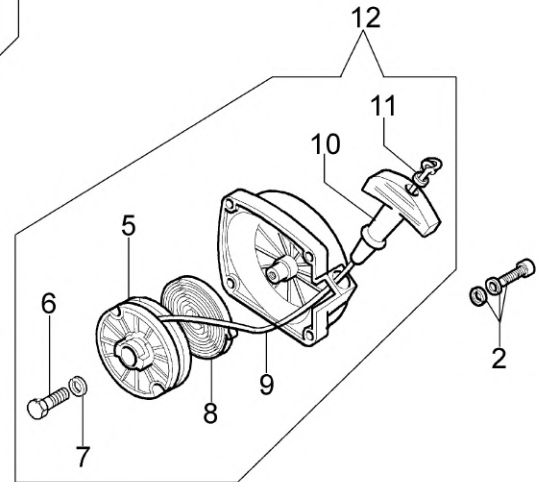

изображение Starter assy and clutch

изображение Starter assy and clutch

Ref.Nu	Qty	Part number	Description	Validity from	Validity till	Notes	Bulletin
1	1	3912012R	Nut				
2	4	4175089A	Screw				
4	2	3818011AR	Washer				
5	1	4191018BR	Starter pulley				
6	1	3960111	Screw				
7	1	3918006	Washer				
8	1	004000132R	Spring				
9	1	4098073R	Starter rope				
10	1	4191020A	Starter handle				
11	1	006000829	Washer				
12	1	61042001DR	Starter assy				
13	1	3933038	Nut				
14	2	4191016R	Pawl				
15	2	4191017A	Spring				
16	2	3064010R	Washer				
17	2	3024007R	Ring				
18	1	4191143R	Clutch driver				
19	1	3916010R	Washer				
20	1	61110292R	Flywheel				
21	2	4191027FR	Pin				
22	2	3819006R	Washer				
23	2	3916005R	Washer				
28	1	61250282AR	Cable	SN 1791407249			BT3-115-01/12
28	1	61110105	Cable		SN 1791407248		BT3-115-01/12
29	1	4098064R	Spark plug cap				
30	1	61110153AR	Ignition coil				
31	2	3801013R	Screw				
32	4	3801082	Screw				
33	1	4191030R	Clutch drum				
34	1	3023008R	Plug				
35	1	3901008R	Screw				
36	1	3035042R	Bearing				
37	1	3025022R	Ring				
38	1	61042060FR	Starter case				BT3-072-02/07,
39	1	3801027R	Screw				
40	1	3914006R	Nut				
41	1	094100014	Spark plug cap				
42	1	094600169AR	Spring				
43	1	61120077R	Flywheel				
44	1	4196142R	Ignition coil				
45	1	4191028R	Spring				
46	1	4191153BR	Clutch