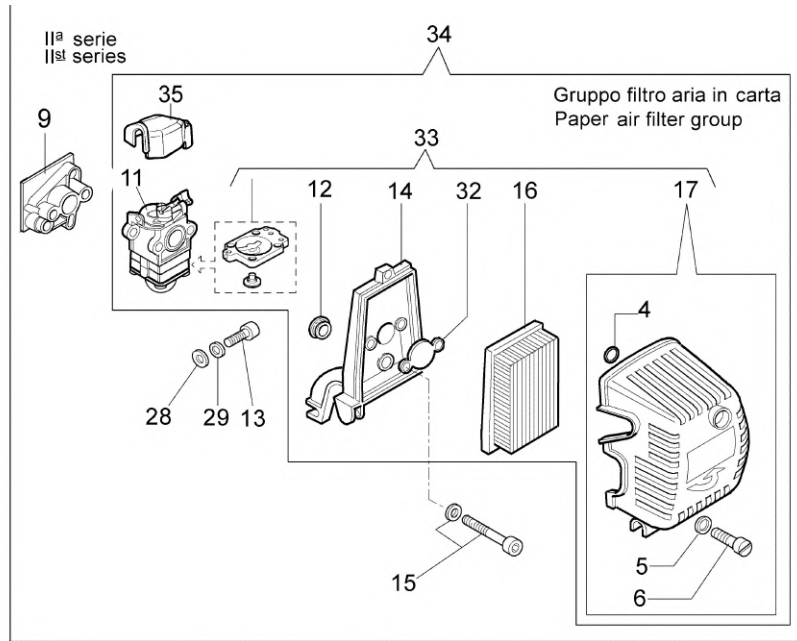

Bevel gear

Illustrated parts list (Head "Load and Go" Ø130)

изображение Engine

Ref.Nu	Qty	Part number	Description	Validity from	Validity till	Notes	Bulletin
1	1	61110032BR	Cylinder cover				
2	3	4175089A	Screw				
3	1	61110012FR	Muffler	SN 1793371737			BT3-126-10/13
4	1	3055115	Spark plug bpmr7a				
5	1	61112176	Complete cylinder Ø45	SN 1791104852			BT3-087-07/09, BT3-112-11/11
6	4	3801034	Screw				
7	4	3819010R	Washer				
8	1	61110005R	Gasket				
9	2	4191069BR	Plate		SN 1791407248		BT3-115-01/12
10	2	007201198R	Ring	SN 1791104852			BT3-112-11/11
10	2	4191005	Ring		SN 1791104851		BT3-087-07/09, BT3-112-11/11, BT3-087-07/09,
11	1	61112036C	Piston assy Ø45	SN 1791104852			BT3-112-11/11, BT3-087-07/09,
12	2	3960030R	Screw		SN 1791407248		BT3-115-01/12
13	2	50080013R	Piston ring Ø45				BT3-087-07/09,
14	1	61110068B	Gasket set				
15	2	3034012R	Bearing				
16	2	3023008R	Plug				
17	1	4191012R	Gasket				
18	1	61110145A	Crankcase assy				
19	2	3050015AR	Seal ring				
20	4	3801035	Screw				
21	4	3819006R	Washer				
22	1	61112043AR	Short block				
23	1	3037014R	Bearing				
24	1	4191214	Crankshaft				
25	1	3028013R	Key				
26	2	3806054AR	Screw				
27	1	61110230BR	Muffler cover				
28	1	3960017AR	Screw				
29	1	3916004R	Washer				
30	1	3916005R	Washer				
31	2	3801011R	Screw				
32	1	61110017R	Plate				
34	1	61110046	Gasket				
35	1	61110054R	Gasket				
36	1	61112162BR	Guard				
37	1	3908032R	Screw				
38	1	3819010R	Washer				
39	1	3916006R	Washer				
40	1	008200282R	O-ring				

изображение Illustrated parts list (Head "Load and Go" Ø130)

Ref.Nu	Qty	Part number	Description	Validity from	Validity till	Notes	Bulletin
1	1	63129015	Head Load&Go			ExtraLife	
1	1	63129008	Head Load&Go			Easy&LongLife	
2	1	63120041R	Insert				
3	1	63120040R	Nut				
4	1	63120031R	Kit spring				
5	1	63120020AR	Ignition coil				
6	1	63120030AR	Knob			ExtraLife	
6	1	63120007AR	Knob			Easy&LongLife	
7	2	63120001R	Bushing				
8	1	63120005R	Cover				