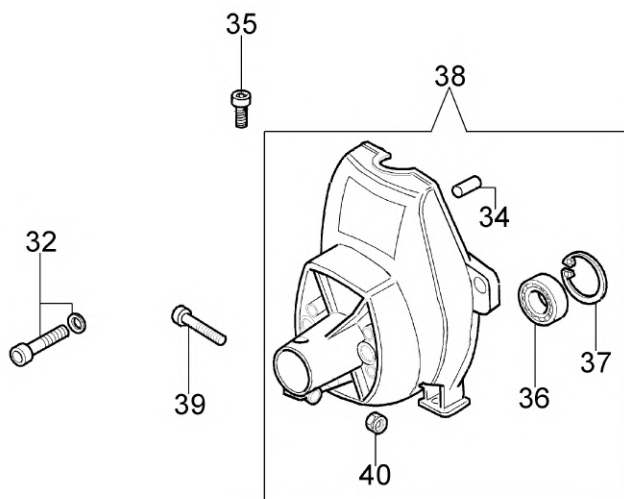

изображение Starter assy and clutch

изображение Starter assy and clutch

Ref.Nu	Qty	Part number	Description	Validity from	Validity till	Notes	Bulletin
1	1	3912012R	Nut				
2	4	4175089A	Screw				
4	2	3818011AR	Washer				
5	1	4191018BR	Starter pulley				
6	1	3960111	Screw				
7	1	3918006	Washer				
8	1	004000132R	Spring				
9	1	4098073R	Starter rope				
10	1	4191020A	Starter handle				
11	1	006000829	Washer				
12	1	61042001DR	Starter assy				
13	1	3933038	Nut				
14	2	4191016R	Pawl				
15	2	4191017A	Spring				
16	2	3064010R	Washer				
17	2	3024007R	Ring				
18	1	4191143R	Clutch driver				
19	1	3916010R	Washer				
20	1	61110292R	Flywheel				
21	2	4191027FR	Pin				
22	2	3819006R	Washer				
23	2	3916005R	Washer				
28	1	61250282AR	Cable	SN 1791407249			BT3-115-01/12
28	1	61110105	Cable		SN 1791407248		BT3-115-01/12
29	1	4098064R	Spark plug cap				
30	1	61110153AR	Ignition coil				
31	2	3801013R	Screw				
32	4	3801082	Screw				
33	1	4191030R	Clutch drum				
34	1	3023008R	Plug				
35	1	3901008R	Screw				
36	1	3035042R	Bearing				
37	1	3025022R	Ring				
38	1	61042060FR	Starter case				BT3-072-02/07,
39	1	3801027R	Screw				
40	1	3914006R	Nut				
41	1	094100014	Spark plug cap				
42	1	094600169AR	Spring				
43	1	61120077R	Flywheel				
44	1	4196142R	Ignition coil				
45	1	4191028R	Spring				
46	1	4191153BR	Clutch