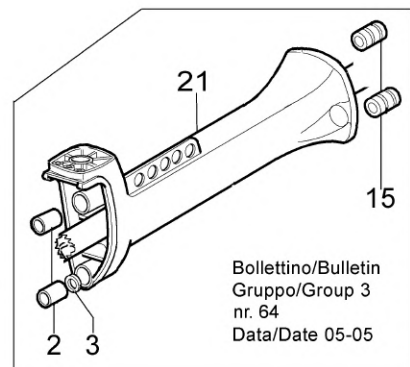

изображение Transmission

Ref.Nu	Qty	Part number	Description	Validity from	Validity till	Notes	Bulletin
1	1	61040041CR	Clamp				
2	2	61042069	Anti-vibration kit				
3	2	3818011AR	Washer				
4	1	61040036AR	Cover				
5	1	61040043R	Washer				
6	1	61040044R	Spring				BT3-095-03/10
7	1	61040155	Complete clamp				BT3-095-03/10
8	2	3914003R	Nut		SN 1791407248		BT3-095-03/10,
9	1	61042069	Anti-vibration kit				
10	2	3801016R	Screw		SN 1791407248		BT3-095-03/10,
11	1	61042030R	Knob				BT3-095-03/10
12	1	3918013R	Washer				BT3-095-03/10
13	1	4098116R	Drive shaft				
14	1	61040142CR	Tube Ø32	SN 1791074193			BT3-107-02/11
15	2	61042069	Anti-vibration kit				
16	1	61110205R	Handle and knob		SN 1791407248		BT3-115-01/12
17	1	61040140R	Knob		SN 1791407248		BT3-115-01/12
18	1	61040131R	Handle		SN 1791407248		BT3-115-01/12
19	1	61110039AR	Throttle cable		SN 1791407248		BT3-115-01/12
20	1	61040083AR	Cable		SN 1791407248		BT3-115-01/12
21	1	61110224CR	Support	SN 1793351737		Grigio; Grey	
22	2	3960029	Screw		SN 1791407248		BT3-115-01/12
23	1	4138361R	Spring		SN 1791407248		BT3-115-01/12
24	1	4174245CR	Throttle lever		SN 1791407248		BT3-115-01/12
25	1	4174246AR	Lever		SN 1791407248		BT3-115-01/12
26	1	2317021R	Switch		SN 1791407248		BT3-115-01/12
27	1	61070056	Cap		SN 1791407248		BT3-115-01/12
28	1	61112071R	Handlebar		SN 1791407248		BT3-115-01/12
29	1	61110213R	Complete handle	SN 1791407249			BT3-115-01/12
30	1	61110205R	Handle and knob	SN 1791407249			BT3-115-01/12
31	1	61040140R	Knob	SN 1791407249			BT3-115-01/12
32	1	3801016R	Screw	SN 1791407249			BT3-115-01/12
33	1	61110208	Cable	SN 1791407249			BT3-115-01/12
34	1	61170094	Slide control	SN 1791407249			BT3-115-01/12
35	1	61170113	Plate	SN 1791407249			BT3-115-01/12
36	1	61170093	Plate	SN 1791407249			BT3-115-01/12
37	1	3960061AR	Screw	SN 1791407249			BT3-115-01/12
38	1	61170096	Spring	SN 1791407249			BT3-115-01/12
39	1	61170095R	Spring	SN 1791407249			BT3-115-01/12
40	1	61170091	Throttle lever	SN 1791407249			BT3-115-01/12
41	1	3914003R	Nut	SN 1791407249			BT3-115-01/12
42	1	61170092	Lever	SN 1791407249			BT3-115-01/12
43	3	3960067AR	Screw	SN 1791407249			BT3-115-01/12
44	1	61072048	Handle kit	SN 1791407249			BT3-115-01/12
45	1	61110207R	Throttle cable	SN 1791407249			BT3-115-01/12