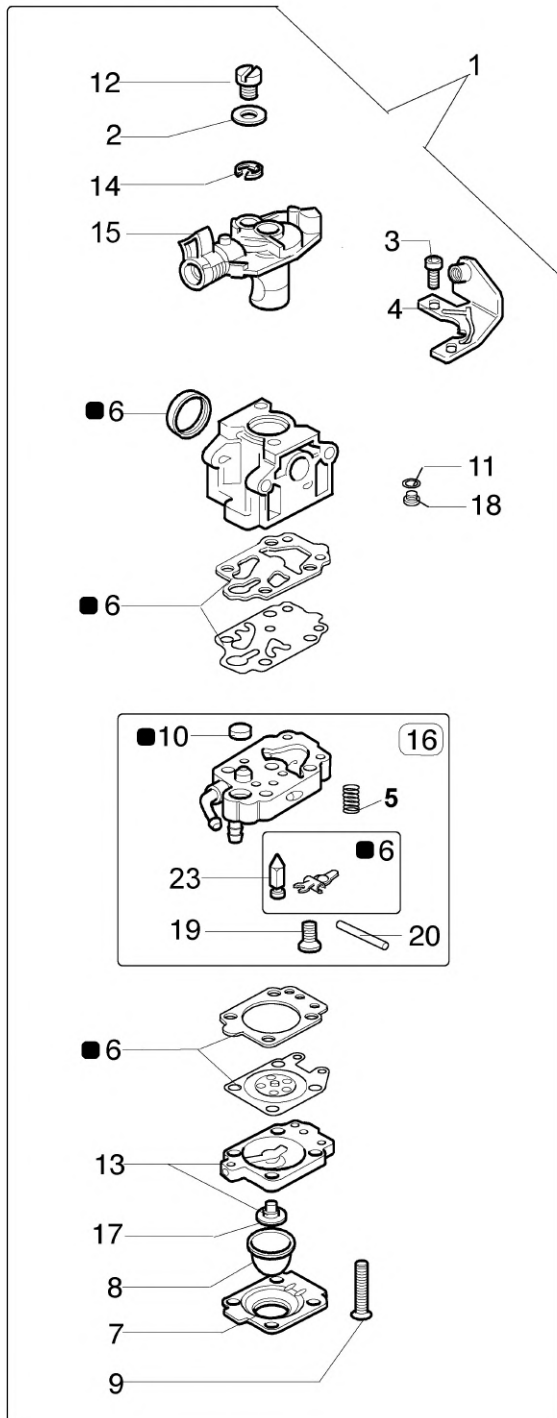

per i modelli con filtro aria in spugna
for mod.with sponge air filter