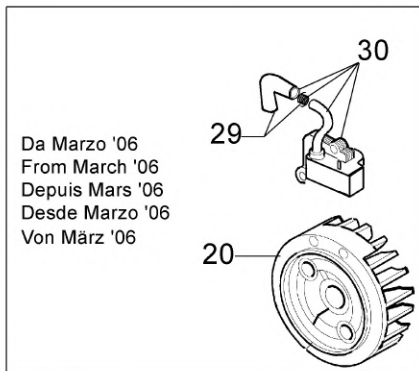

изображение Starter assy and clutch

изображение Starter assy and clutch

Ref.Nu	Qty	Part number	Description	Validity from	Validity till	Notes	Bulletin
1	1	3912012R	Nut				
2	4	4175089A	Screw				
4	2	3818011AR	Washer				
5	1	4191018BR	Starter pulley				
6	1	3960111	Screw				
7	1	3918006	Washer				
8	1	004000132R	Spring				
9	1	4098073R	Starter rope				
10	1	4191020A	Starter handle				
11	1	006000829	Washer				
12	1	61042001DR	Starter assy				
13	1	3933038	Nut				
14	2	4191016R	Pawl				
15	2	4191017A	Spring				
16	2	3064010R	Washer				
17	2	3024007R	Ring				
18	1	4191143R	Clutch driver				
19	1	3916010R	Washer				
20	1	61110292R	Flywheel				
21	2	4191027FR	Pin				
22	2	3819006R	Washer				
23	2	3916005R	Washer				
28	1	61250282AR	Cable	SN 1791407249			BT3-115-01/12
28	1	61110105	Cable		SN 1791407248		BT3-115-01/12
29	1	4098064R	Spark plug cap				
30	1	61110153AR	Ignition coil				
31	2	3801013R	Screw				
32	4	3801082	Screw				
33	1	4191030R	Clutch drum				
34	1	3023008R	Plug				
35	1	3901008R	Screw				
36	1	3035042R	Bearing				
37	1	3025022R	Ring				
38	1	61042060FR	Starter case				BT3-072-02/07,
39	1	3801027R	Screw				
40	1	3914006R	Nut				
41	1	094100014	Spark plug cap				
42	1	094600169AR	Spring				
43	1	61120077R	Flywheel				
44	1	4196142R	Ignition coil				
45	1	4191028R	Spring				
46	1	4191153BR	Clutch