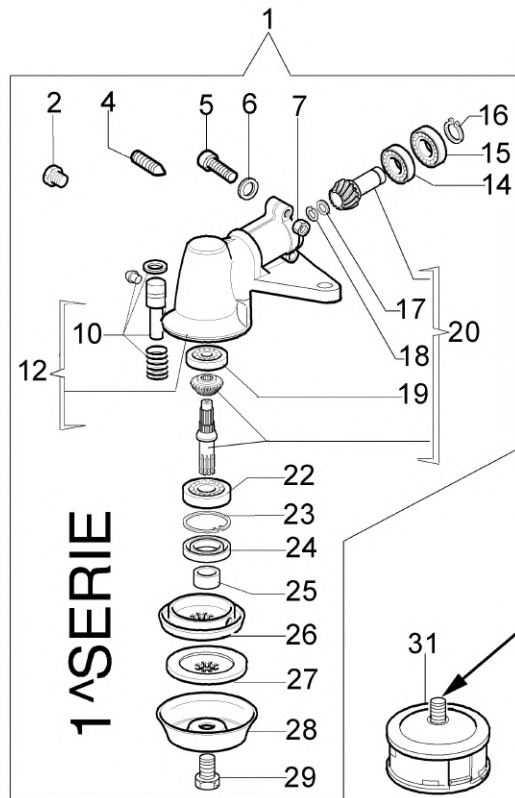

изображение Accessories

Ref.Nu	Qty	Part number	Description	Validity from	Validity till	Notes	Bulletin
1	2	3960040R	Screw				
2	1	4174275R	Blade				
3	1	61380126	Skirt w/blade				
4	4	3802004DR	Screw				
5	1	4174278R	Plate				
6	1	61380125	Guard kit				
7	1	4199008B	Insert (male)				
8	1	63030007	Spring				
9	1	63032003BR	Nylon spool Ø3,5				
10	2	4199005AR	Bushing				
11	1	63032003BR	Nylon spool Ø3,5				
12	1	63039001B	Tap'n go head with 2 nylon lines Ø3,5				
13	1	4174113A	Plate				
14	1	4174117A	Grip-end				
15	1	4174157	Tape (red)				
16	1	4174111A	Key				
17	1	4098812A	Spring				
18	1	4174163	Harness				
19	1	4095665BR	3-tooth blade				
20	1	63070003AR	Harness				
21	1	63070025	Buckle set				
22	1	4191240	Tool kit				
23	1	61110051	Labels kit				
24	1	61112061A	Complete nylon head Ø 3,5				
25	1	61110076	Insert (female)				
26	1	4174280R	Disc guard				
27	1	4174279R	Disc guard				
28	4	3802004DR	Screw				
29	1	63070036	Hooking spring				
30	1	63030002R	Cover				
31	1	63030004R	Knob				
32	1	63030002R	Cover				
33	1	63030007	Spring				
34	1	63070039R	Hook				