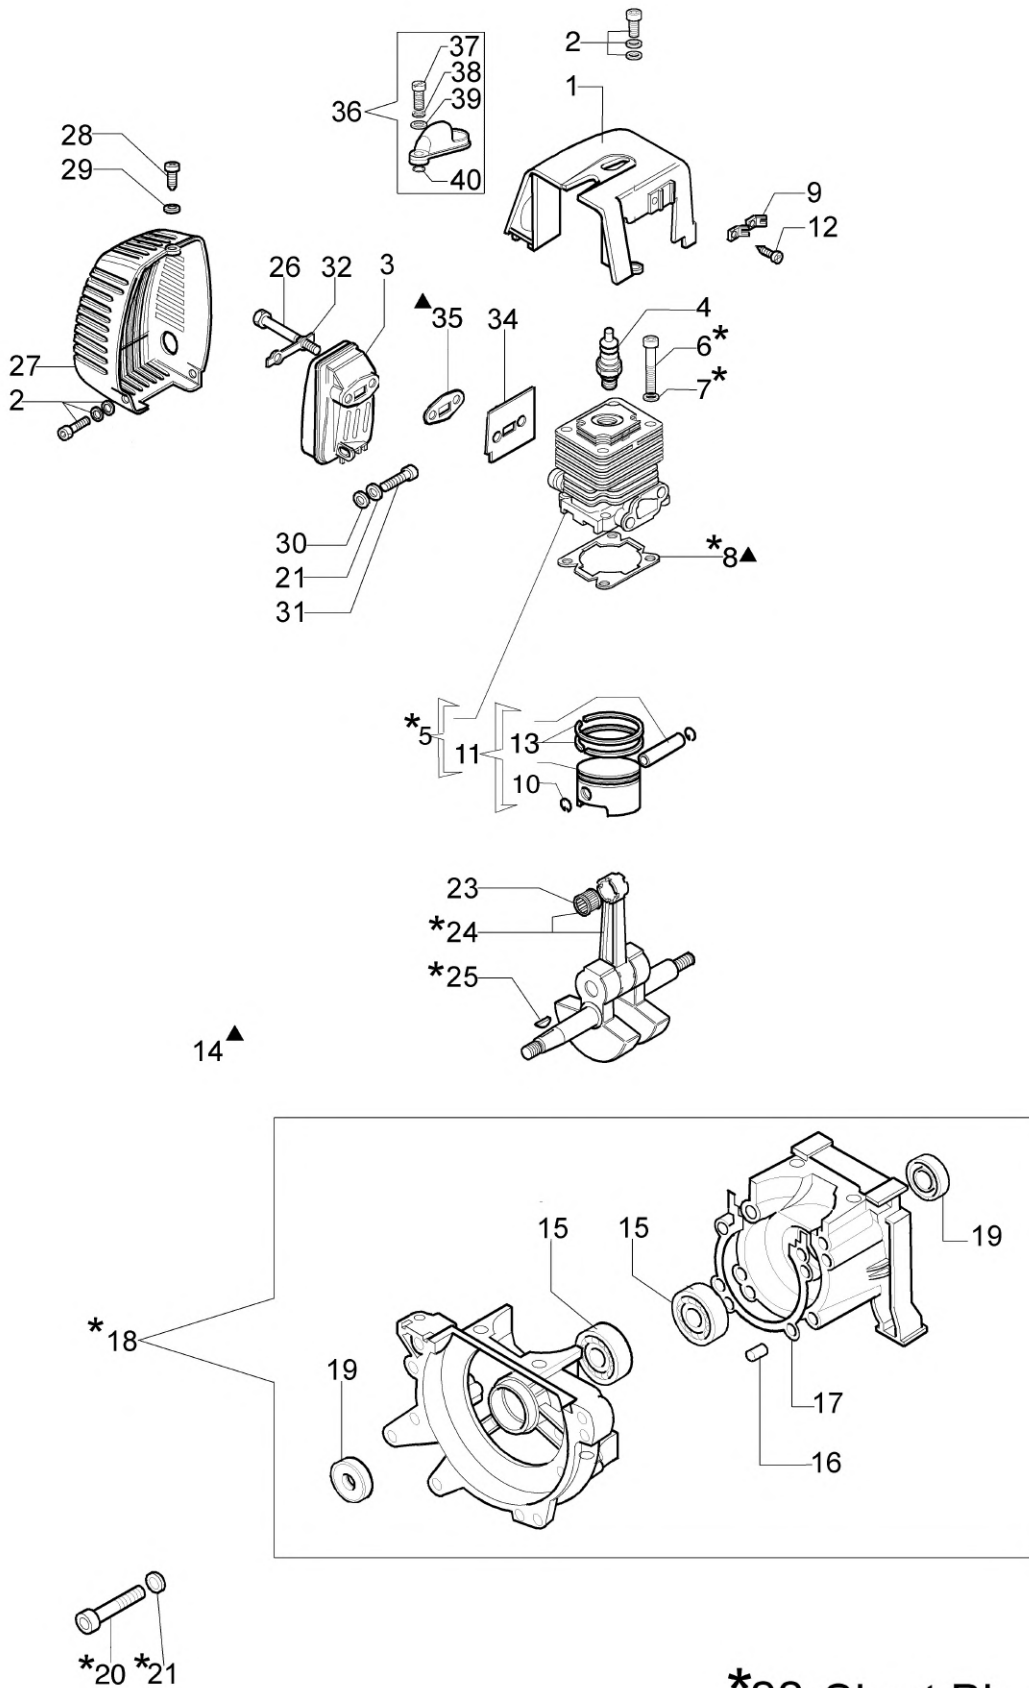

Bevel gear

Illustrated parts list (Head "Load and Go" Ø130)

изображение Engine

Ref.Nu	Qty	Part number	Description	Validity from	Validity till	Notes	Bulletin
1	1	61110032BR	Cylinder cover				
2	3	4175089A	Screw				
3	1	61110012FR	Muffler	SN 1793371737			BT3-126-10/13
4	1	3055115	Spark plug bpmr7a				
5	1	61112176	Complete cylinder Ø45	SN 1791104852			BT3-087-07/09, BT3-112-11/11
6	4	3801034	Screw				
7	4	3819010R	Washer				
8	1	61110005R	Gasket				
9	2	4191069BR	Plate		SN 1791407248		BT3-115-01/12
10	2	007201198R	Ring	SN 1791104852			BT3-112-11/11
10	2	4191005	Ring		SN 1791104851		BT3-087-07/09, BT3-112-11/11, BT3-087-07/09,
11	1	61112036C	Piston assy Ø45	SN 1791104852			BT3-112-11/11, BT3-087-07/09,
12	2	3960030R	Screw		SN 1791407248		BT3-115-01/12
13	2	50080013R	Piston ring Ø45				BT3-087-07/09,
14	1	61110068B	Gasket set				
15	2	3034012R	Bearing				
16	2	3023008R	Plug				
17	1	4191012R	Gasket				
18	1	61110145A	Crankcase assy				
19	2	3050015AR	Seal ring				
20	4	3801035	Screw				
21	4	3819006R	Washer				
22	1	61112043AR	Short block				
23	1	3037014R	Bearing				
24	1	4191214	Crankshaft				
25	1	3028013R	Key				
26	2	3806054AR	Screw				
27	1	61110230BR	Muffler cover				
28	1	3960017AR	Screw				
29	1	3916004R	Washer				
30	1	3916005R	Washer				
31	2	3801011R	Screw				
32	1	61110017R	Plate				
34	1	61110046	Gasket				
35	1	61110054R	Gasket				
36	1	61112162BR	Guard				
37	1	3908032R	Screw				
38	1	3819010R	Washer				
39	1	3916006R	Washer				
40	1	008200282R	O-ring				