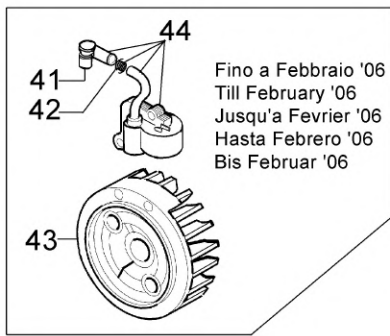

изображение Starter assy and clutch

изображение Starter assy and clutch

Ref.Nu	Qty	Part number	Description	Validity from	Validity till	Notes	Bulletin
1	1	3912012R	Nut				
2	4	4175089A	Screw				
4	2	3818011AR	Washer				
5	1	4191018BR	Starter pulley				
6	1	3960111	Screw				
7	1	3918006	Washer				
8	1	004000132R	Spring				
9	1	4098073R	Starter rope				
10	1	4191020A	Starter handle				
11	1	006000829	Washer				
12	1	61042001DR	Starter assy				
13	1	3933038	Nut				
14	2	4191016R	Pawl				
15	2	4191017A	Spring				
16	2	3064010R	Washer				
17	2	3024007R	Ring				
18	1	4191143R	Clutch driver				
19	1	3916010R	Washer				
20	1	61110292R	Flywheel				
21	2	4191027FR	Pin				
22	2	3819006R	Washer				
23	2	3916005R	Washer				
28	1	61250282AR	Cable	SN 1791407249			BT3-115-01/12
28	1	61110105	Cable		SN 1791407248		BT3-115-01/12
29	1	4098064R	Spark plug cap				
30	1	61110153AR	Ignition coil				
31	2	3801013R	Screw				
32	4	3801082	Screw				
33	1	4191030R	Clutch drum				
34	1	3023008R	Plug				
35	1	3901008R	Screw				
36	1	3035042R	Bearing				
37	1	3025022R	Ring				
38	1	61042060FR	Starter case				BT3-072-02/07,
39	1	3801027R	Screw				
40	1	3914006R	Nut				
41	1	094100014	Spark plug cap				
42	1	094600169AR	Spring				
43	1	61120077R	Flywheel				
44	1	4196142R	Ignition coil				
45	1	4191028R	Spring				
46	1	4191153BR	Clutch