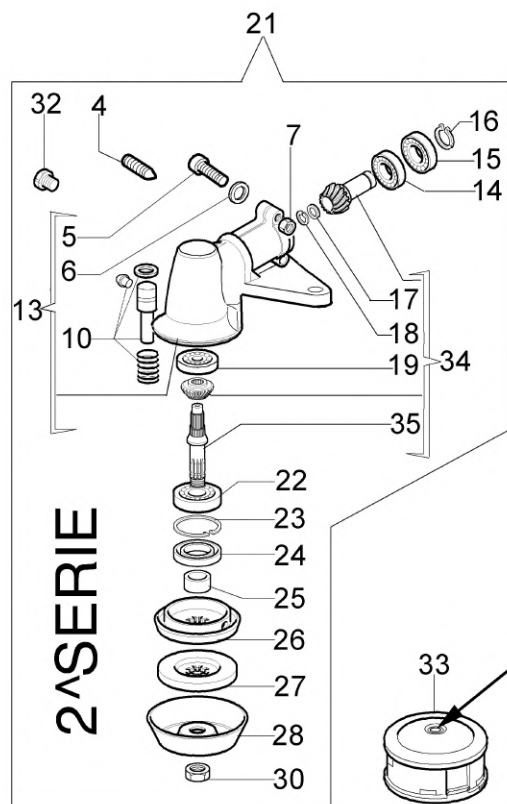

изображение Accessories

Ref.Nu	Qty	Part number	Description	Validity from	Validity till	Notes	Bulletin
1	2	3960040R	Screw				
2	1	4174275R	Blade				
3	1	61380126	Skirt w/blade				
4	4	3802004DR	Screw				
5	1	4174278R	Plate				
6	1	61380125	Guard kit				
7	1	4199008B	Insert (male)				
8	1	63030007	Spring				
9	1	63032003BR	Nylon spool Ø3,5				
10	2	4199005AR	Bushing				
11	1	63032003BR	Nylon spool Ø3,5				
12	1	63039001B	Tap'n go head with 2 nylon lines Ø3,5				
13	1	4174113A	Plate				
14	1	4174117A	Grip-end				
15	1	4174157	Tape (red)				
16	1	4174111A	Key				
17	1	4098812A	Spring				
18	1	4174163	Harness				
19	1	4095665BR	3-tooth blade				
20	1	63070003AR	Harness				
21	1	63070025	Buckle set				
22	1	4191240	Tool kit				
23	1	61110051	Labels kit				
24	1	61112061A	Complete nylon head Ø 3,5				
25	1	61110076	Insert (female)				
26	1	4174280R	Disc guard				
27	1	4174279R	Disc guard				
28	4	3802004DR	Screw				
29	1	63070036	Hooking spring				
30	1	63030002R	Cover				
31	1	63030004R	Knob				
32	1	63030002R	Cover				
33	1	63030007	Spring				
34	1	63070039R	Hook				