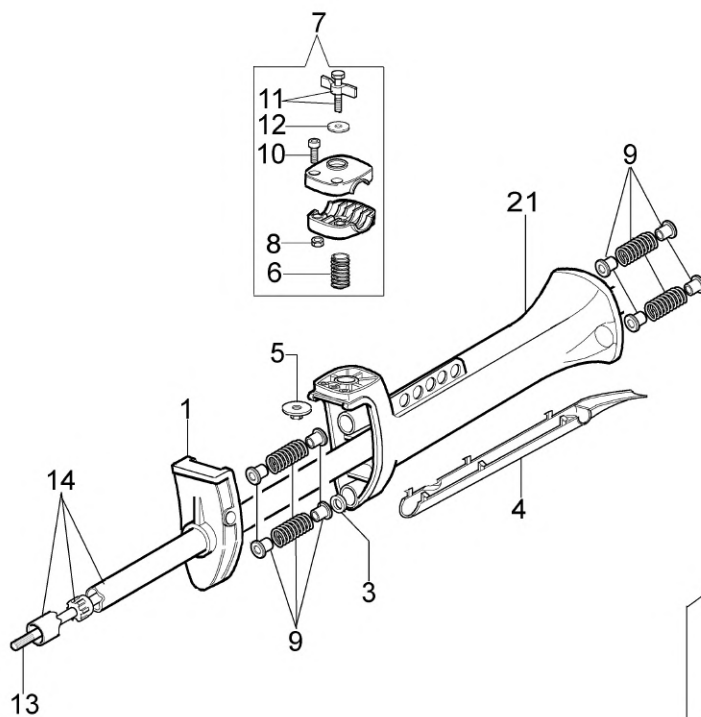

изображение Transmission

Ref.Nu	Qty	Part number	Description	Validity from	Validity till	Notes	Bulletin
1	1	61040041CR	Clamp				
2	2	61042069	Anti-vibration kit				
3	2	3818011AR	Washer				
4	1	61040036AR	Cover				
5	1	61040043R	Washer				
6	1	61040044R	Spring				BT3-095-03/10
7	1	61040155	Complete clamp				BT3-095-03/10
8	2	3914003R	Nut		SN 1791407248		BT3-095-03/10,
9	1	61042069	Anti-vibration kit				
10	2	3801016R	Screw		SN 1791407248		BT3-095-03/10,
11	1	61042030R	Knob				BT3-095-03/10
12	1	3918013R	Washer				BT3-095-03/10
13	1	4098116R	Drive shaft				
14	1	61040142CR	Tube Ø32	SN 1791074193			BT3-107-02/11
15	2	61042069	Anti-vibration kit				
16	1	61110205R	Handle and knob		SN 1791407248		BT3-115-01/12
17	1	61040140R	Knob		SN 1791407248		BT3-115-01/12
18	1	61040131R	Handle		SN 1791407248		BT3-115-01/12
19	1	61110039AR	Throttle cable		SN 1791407248		BT3-115-01/12
20	1	61040083AR	Cable		SN 1791407248		BT3-115-01/12
21	1	61110224CR	Support	SN 1793351737		Grigio; Grey	
22	2	3960029	Screw		SN 1791407248		BT3-115-01/12
23	1	4138361R	Spring		SN 1791407248		BT3-115-01/12
24	1	4174245CR	Throttle lever		SN 1791407248		BT3-115-01/12
25	1	4174246AR	Lever		SN 1791407248		BT3-115-01/12
26	1	2317021R	Switch		SN 1791407248		BT3-115-01/12
27	1	61070056	Cap		SN 1791407248		BT3-115-01/12
28	1	61112071R	Handlebar		SN 1791407248		BT3-115-01/12
29	1	61110213R	Complete handle	SN 1791407249			BT3-115-01/12
30	1	61110205R	Handle and knob	SN 1791407249			BT3-115-01/12
31	1	61040140R	Knob	SN 1791407249			BT3-115-01/12
32	1	3801016R	Screw	SN 1791407249			BT3-115-01/12
33	1	61110208	Cable	SN 1791407249			BT3-115-01/12
34	1	61170094	Slide control	SN 1791407249			BT3-115-01/12
35	1	61170113	Plate	SN 1791407249			BT3-115-01/12
36	1	61170093	Plate	SN 1791407249			BT3-115-01/12
37	1	3960061AR	Screw	SN 1791407249			BT3-115-01/12
38	1	61170096	Spring	SN 1791407249			BT3-115-01/12
39	1	61170095R	Spring	SN 1791407249			BT3-115-01/12
40	1	61170091	Throttle lever	SN 1791407249			BT3-115-01/12
41	1	3914003R	Nut	SN 1791407249			BT3-115-01/12
42	1	61170092	Lever	SN 1791407249			BT3-115-01/12
43	3	3960067AR	Screw	SN 1791407249			BT3-115-01/12
44	1	61072048	Handle kit	SN 1791407249			BT3-115-01/12
45	1	61110207R	Throttle cable	SN 1791407249			BT3-115-01/12