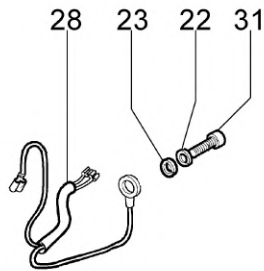

изображение Starter assy and clutch

изображение Starter assy and clutch

Ref.Nu	Qty	Part number	Description	Validity from	Validity till	Notes	Bulletin
1	1	3912012R	Nut				
2	4	4175089A	Screw				
4	2	3818011AR	Washer				
5	1	4191018BR	Starter pulley				
6	1	3960111	Screw				
7	1	3918006	Washer				
8	1	004000132R	Spring				
9	1	4098073R	Starter rope				
10	1	4191020A	Starter handle				
11	1	006000829	Washer				
12	1	61042001DR	Starter assy				
13	1	3933038	Nut				
14	2	4191016R	Pawl				
15	2	4191017A	Spring				
16	2	3064010R	Washer				
17	2	3024007R	Ring				
18	1	4191143R	Clutch driver				
19	1	3916010R	Washer				
20	1	61110292R	Flywheel				
21	2	4191027FR	Pin				
22	2	3819006R	Washer				
23	2	3916005R	Washer				
28	1	61250282AR	Cable	SN 1791407249			BT3-115-01/12
28	1	61110105	Cable		SN 1791407248		BT3-115-01/12
29	1	4098064R	Spark plug cap				
30	1	61110153AR	Ignition coil				
31	2	3801013R	Screw				
32	4	3801082	Screw				
33	1	4191030R	Clutch drum				
34	1	3023008R	Plug				
35	1	3901008R	Screw				
36	1	3035042R	Bearing				
37	1	3025022R	Ring				
38	1	61042060FR	Starter case				BT3-072-02/07,
39	1	3801027R	Screw				
40	1	3914006R	Nut				
41	1	094100014	Spark plug cap				
42	1	094600169AR	Spring				
43	1	61120077R	Flywheel				
44	1	4196142R	Ignition coil				
45	1	4191028R	Spring				
46	1	4191153BR	Clutch