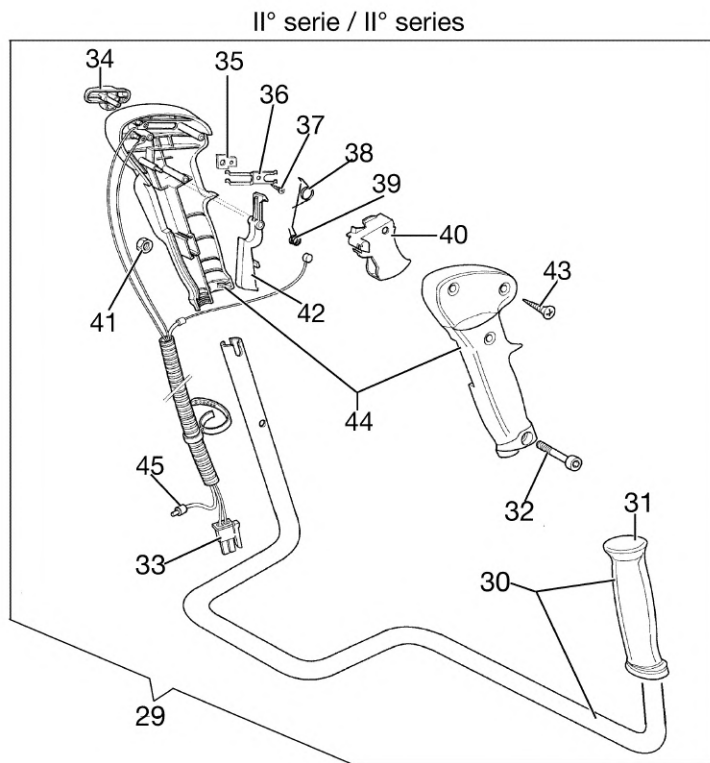

изображение Transmission

Ref.Nu	Qty	Part number	Description	Validity from	Validity till	Notes	Bulletin
1	1	61040041CR	Clamp				
2	2	61042069	Anti-vibration kit				
3	2	3818011AR	Washer				
4	1	61040036AR	Cover				
5	1	61040043R	Washer				
6	1	61040044R	Spring				BT3-095-03/10
7	1	61040155	Complete clamp				BT3-095-03/10
8	2	3914003R	Nut		SN 1791407248		BT3-095-03/10,
9	1	61042069	Anti-vibration kit				
10	2	3801016R	Screw		SN 1791407248		BT3-095-03/10,
11	1	61042030R	Knob				BT3-095-03/10
12	1	3918013R	Washer				BT3-095-03/10
13	1	4098116R	Drive shaft				
14	1	61040142CR	Tube Ø32	SN 1791074193			BT3-107-02/11
15	2	61042069	Anti-vibration kit				
16	1	61110205R	Handle and knob		SN 1791407248		BT3-115-01/12
17	1	61040140R	Knob		SN 1791407248		BT3-115-01/12
18	1	61040131R	Handle		SN 1791407248		BT3-115-01/12
19	1	61110039AR	Throttle cable		SN 1791407248		BT3-115-01/12
20	1	61040083AR	Cable		SN 1791407248		BT3-115-01/12
21	1	61110224CR	Support	SN 1793351737		Grigio; Grey	
22	2	3960029	Screw		SN 1791407248		BT3-115-01/12
23	1	4138361R	Spring		SN 1791407248		BT3-115-01/12
24	1	4174245CR	Throttle lever		SN 1791407248		BT3-115-01/12
25	1	4174246AR	Lever		SN 1791407248		BT3-115-01/12
26	1	2317021R	Switch		SN 1791407248		BT3-115-01/12
27	1	61070056	Cap		SN 1791407248		BT3-115-01/12
28	1	61112071R	Handlebar		SN 1791407248		BT3-115-01/12
29	1	61110213R	Complete handle	SN 1791407249			BT3-115-01/12
30	1	61110205R	Handle and knob	SN 1791407249			BT3-115-01/12
31	1	61040140R	Knob	SN 1791407249			BT3-115-01/12
32	1	3801016R	Screw	SN 1791407249			BT3-115-01/12
33	1	61110208	Cable	SN 1791407249			BT3-115-01/12
34	1	61170094	Slide control	SN 1791407249			BT3-115-01/12
35	1	61170113	Plate	SN 1791407249			BT3-115-01/12
36	1	61170093	Plate	SN 1791407249			BT3-115-01/12
37	1	3960061AR	Screw	SN 1791407249			BT3-115-01/12
38	1	61170096	Spring	SN 1791407249			BT3-115-01/12
39	1	61170095R	Spring	SN 1791407249			BT3-115-01/12
40	1	61170091	Throttle lever	SN 1791407249			BT3-115-01/12
41	1	3914003R	Nut	SN 1791407249			BT3-115-01/12
42	1	61170092	Lever	SN 1791407249			BT3-115-01/12
43	3	3960067AR	Screw	SN 1791407249			BT3-115-01/12
44	1	61072048	Handle kit	SN 1791407249			BT3-115-01/12
45	1	61110207R	Throttle cable	SN 1791407249			BT3-115-01/12