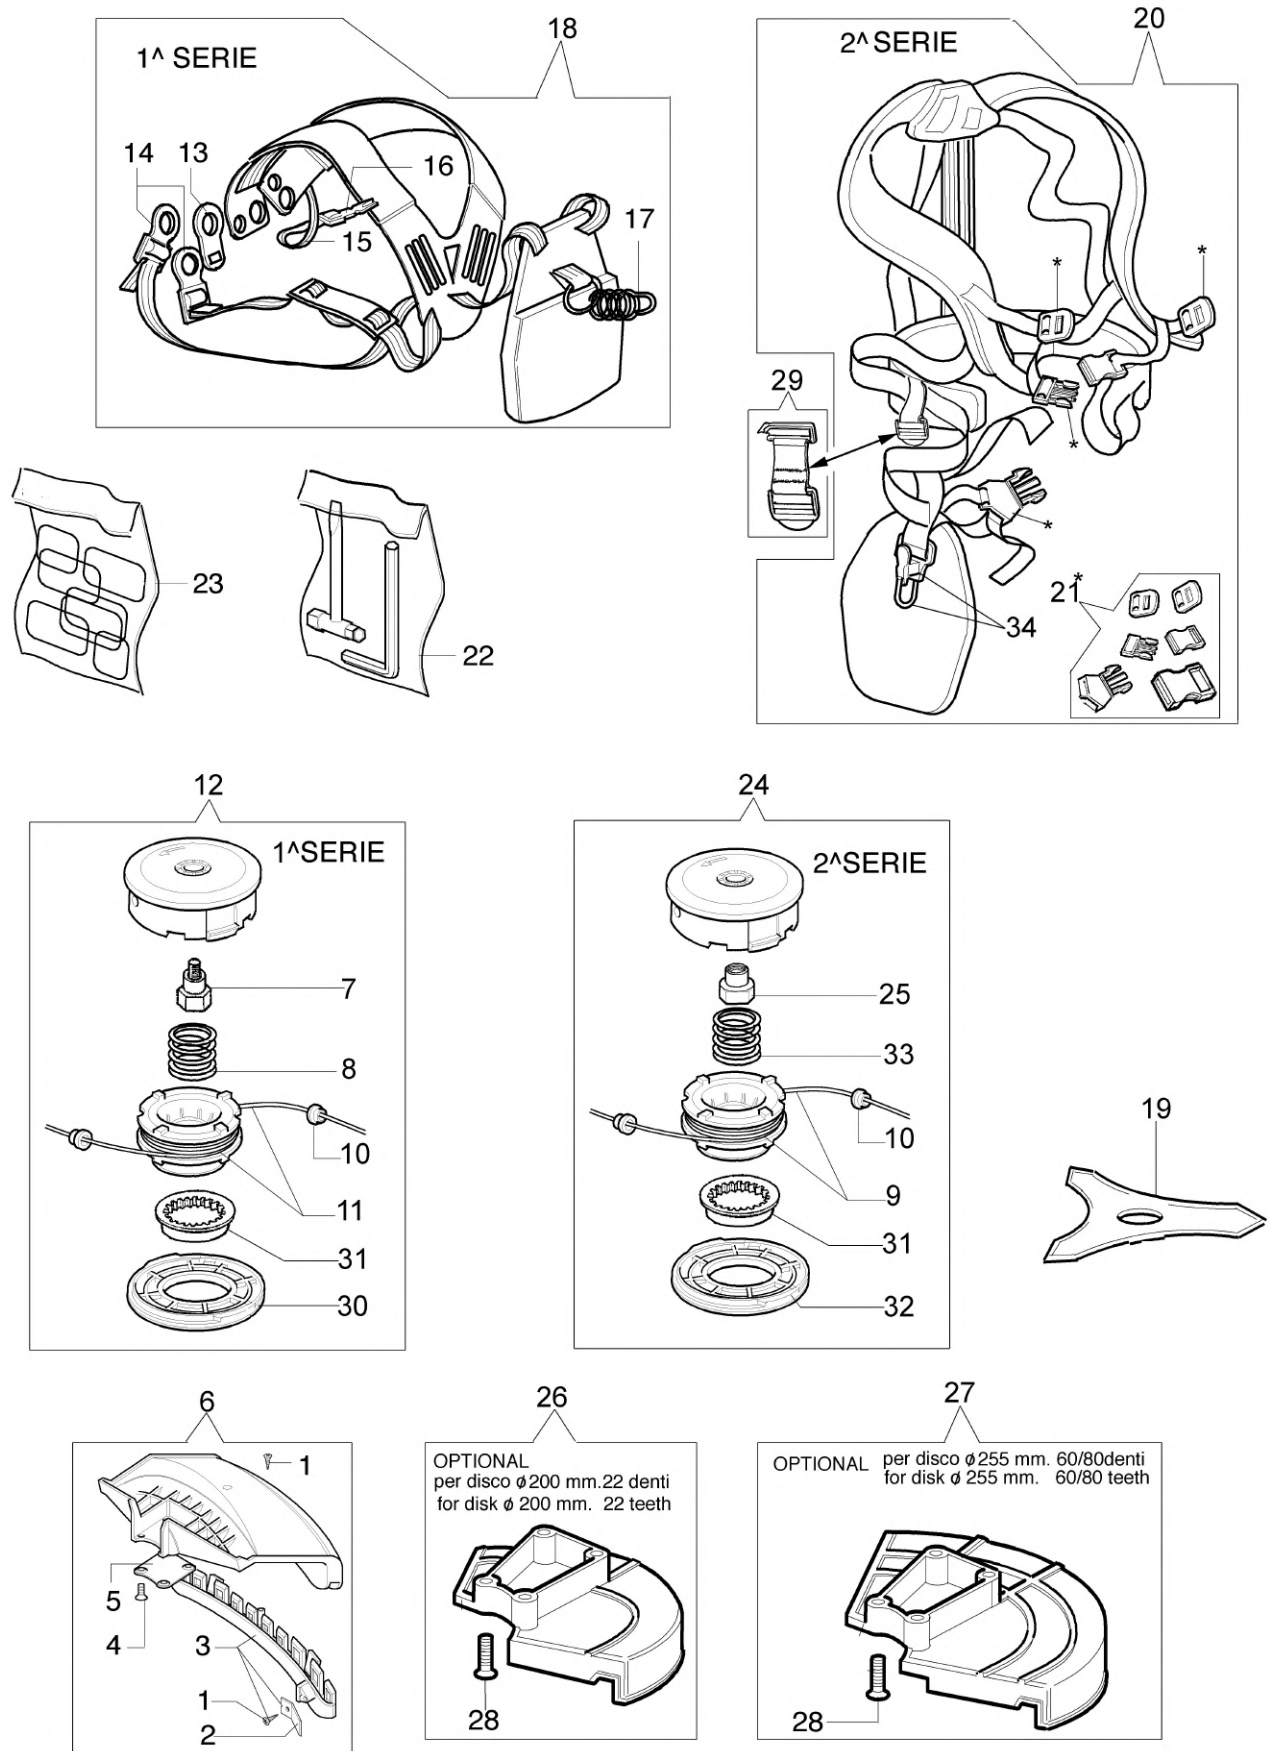

изображение Accessories

Ref.Nu	Qty	Part number	Description	Validity from	Validity till	Notes	Bulletin
1	2	3960040R	Screw				
2	1	4174275R	Blade				
3	1	61380126	Skirt w/blade				
4	4	3802004DR	Screw				
5	1	4174278R	Plate				
6	1	61380125	Guard kit				
7	1	4199008B	Insert (male)				
8	1	63030007	Spring				
9	1	63032003BR	Nylon spool Ø3,5				
10	2	4199005AR	Bushing				
11	1	63032003BR	Nylon spool Ø3,5				
12	1	63039001B	Tap'n go head with 2 nylon lines Ø3,5				
13	1	4174113A	Plate				
14	1	4174117A	Grip-end				
15	1	4174157	Tape (red)				
16	1	4174111A	Key				
17	1	4098812A	Spring				
18	1	4174163	Harness				
19	1	4095665BR	3-tooth blade				
20	1	63070003AR	Harness				
21	1	63070025	Buckle set				
22	1	4191240	Tool kit				
23	1	61110051	Labels kit				
24	1	61112061A	Complete nylon head Ø 3,5				
25	1	61110076	Insert (female)				
26	1	4174280R	Disc guard				
27	1	4174279R	Disc guard				
28	4	3802004DR	Screw				
29	1	63070036	Hooking spring				
30	1	63030002R	Cover				
31	1	63030004R	Knob				
32	1	63030002R	Cover				
33	1	63030007	Spring				
34	1	63070039R	Hook				