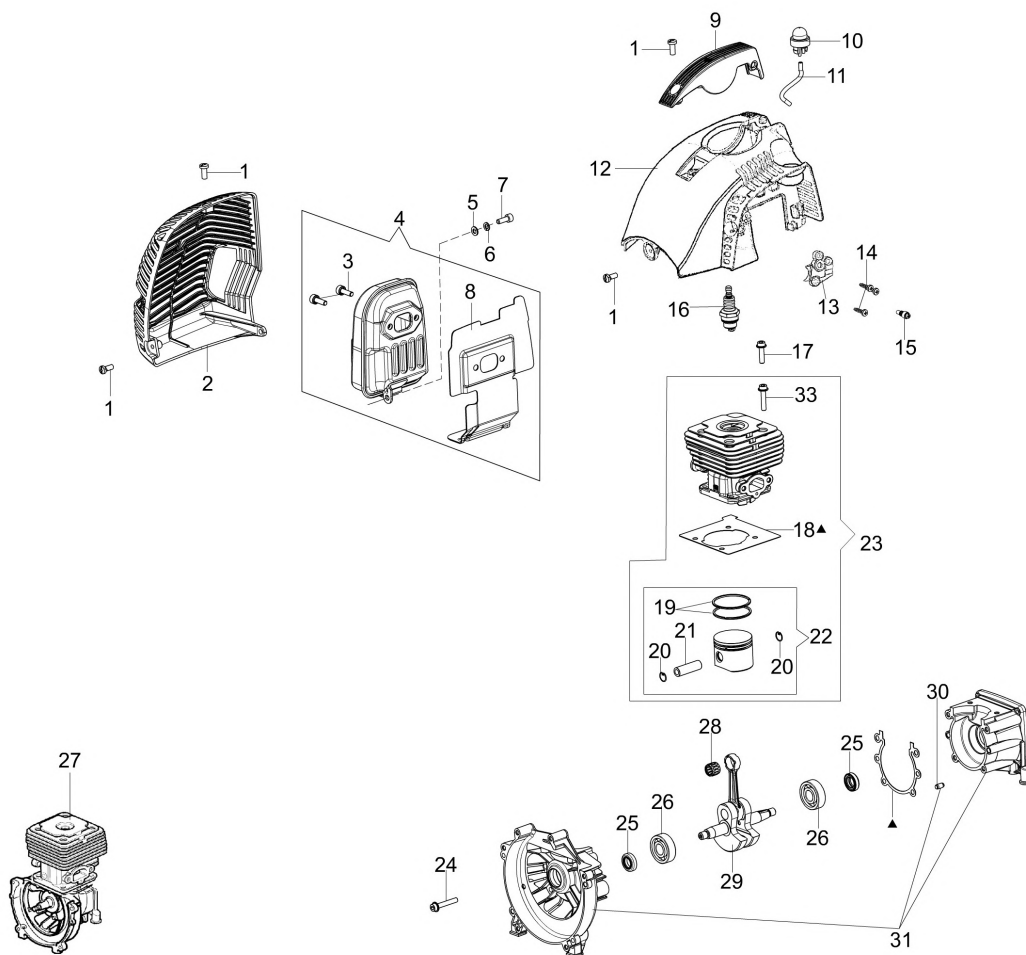

изображение Engine

Ref.Nu	Qty	Part number	Description	Validity from	Validity till	Notes	Bulletin
1	4	3960070AR	Screw				
2	1	61350129R	Muffler cover				
3	2	005100906AR	Screw				
4	1	61350331R	Complete muffler				
5	1	3916005R	Washer				
6	3	3916006R	Washer				
7	1	3801011R	Screw				
8	1	61350271R	Deflector	SN 2926450019			BT3-135-02/17
8	1	61350271R	Deflector		SN 2926450018		BT3-135-02/17
9	1	61250046R	Plug cap				
10	1	2318817R	Air purge				
11	1	61350329R	Tube				
12	1	61350351	Cover			Arancio; Orange	
13	1	61250253R	Stopper			Arancio; Orange	
14	3	3960087AR	Screw				
15	1	61250249R	Adjust. pin				
16	1	3055118	Spark plug				
17	4	3860095R	Screw		27/05/15		BT3-129-07/15
18	1	61350272R	Gasket				
19	2	50070128R	Piston ring Ø42				
20	2	007201198R	Ring				
21	1	61350174R	Piston pin				
22	1	61350208	Piston assy Ø42				
23	1	61350209C	Complete cylinder Ø42	28/05/15			BT3-129-07/15
24	4	3860096R	Screw				
25	2	094000099R	Seal ring				
26	2	094000006R	Bearing				
27	1	61352061ER	Short block				
28	1	3037014R	Bearing				
29	1	61350177BR	Crankshaft				
30	4	3023008R	Plug				
31	1	61350346	Crankcase assy	SN 2926450019			BT3-135-02/17
31	1	61350346	Crankcase assy		SN 2926450018		BT3-135-02/17
32	1	61350207A	Gasket set				
33	4	3860099R	Screw	28/05/15			BT3-129-07/15