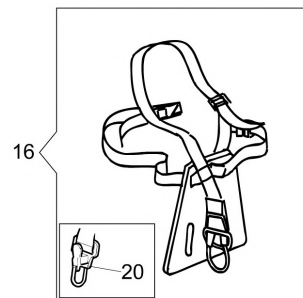

изображение Accessories

Ref.Nu	Qty	Part number	Description	Validity from	Validity till	Notes	Bulletin
1	2	3960040R	Screw				
2	1	4174278R	Plate				
3	4	3802004DR	Screw				
4	1	61380126	Skirt w/blade				
5	1	4174275R	Blade				
6	1	61380125	Guard kit			Arancio; Orange	
7	1	63120042R	Insert (male)				
8	1	63120041R	Insert				
9	1	63120040R	Nut				
10	1	63120031R	Kit spring				
11	1	63120020AR	Ignition coil				
12	1	63120007AR	Knob				
13	2	63120001R	Bushing				
14	1	63120005R	Cover				
15	1	63129008	Head Load&Go				
16	1	63070003AR	Harness				
17	1	61052031R	Tool kit				
18	1	61350218A	Labels kit				
19	1	4095673BR	3-tooth blade				
20	1	63070039R	Hook