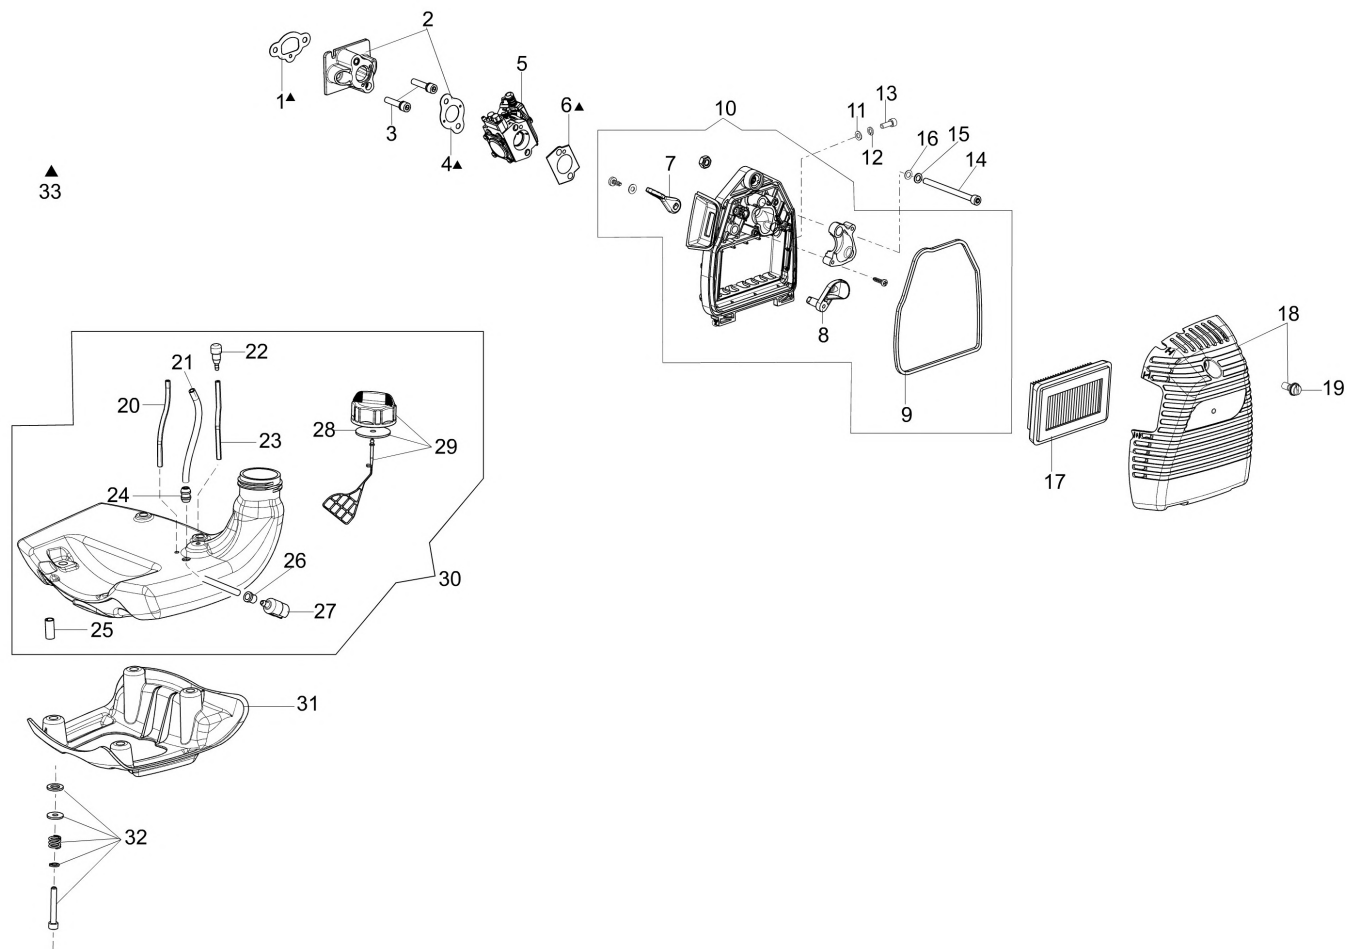

изображение Tank and air filter

Ref.Nu	Qty	Part number	Description	Validity from	Validity till	Notes	Bulletin
1	1	61200019AR	Gasket				
2	1	61200198	Insulator				
3	2	3890103R	Screw				
4	1	61200196AR	Gasket				
5	1	2318668R	Carburetor				
6	1	61350155R	Flange				
7	1	61350067AR	Starter lever				
8	1	61350068R	Shutter				
9	1	61350079R	Gasket				
10	1	61350211B	Air filter support				
11	1	3918005R	Washer				
12	1	3916006R	Washer				
13	1	3801011R	Screw				
14	2	072700182	Screw				
15	2	3833073R	Washer				
16	2	3916005R	Washer				
17	1	61350078R	Air filter				
18	1	61350212	Filter cover kit				
19	1	61330040AR	Screw				
20	1	61350328R	Tube				
21	1	3073014R	Tube				
22	1	61070011AR	Breather valve				
23	1	61250228R	Tube				
24	1	4161211R	Bush				
25	4	61200128R	Spacer				
26	1	61110162BR	Bushing				
27	1	094600450R	Fuel filter				
28	1	61070006R	Gasket				
29	1	61070079AR	Tank cap				
30	1	61250076DR	Tank				
31	1	61250035AR	Stand				
32	1	61350107	Fitment system				
33	1	61350207A	Gasket set