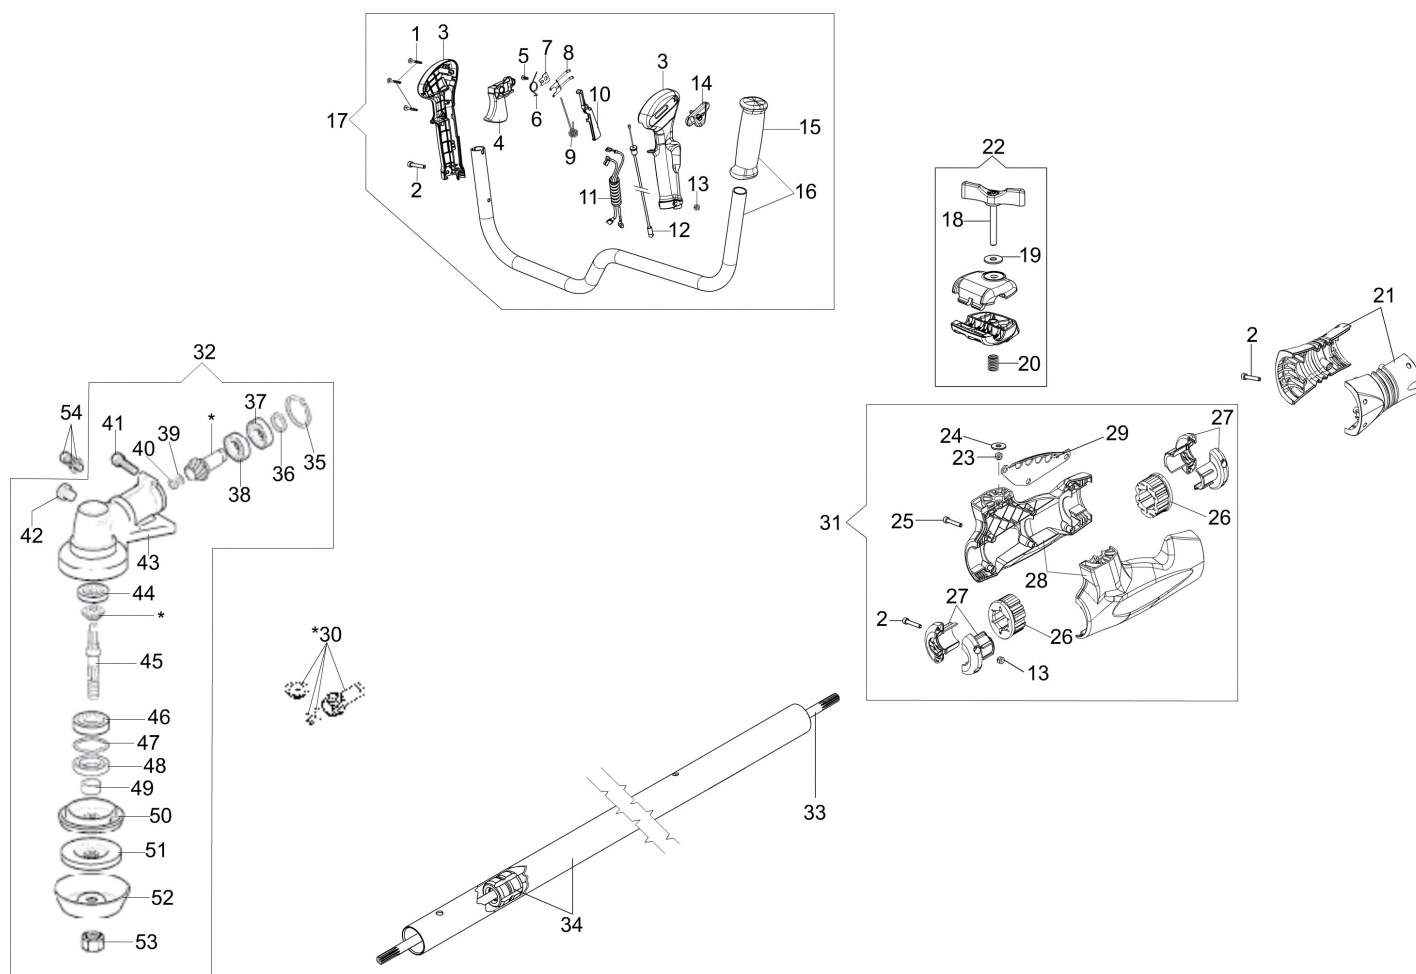

изображение Transmission

Ref.Nu	Qty	Part number	Description	Validity from	Validity till	Notes	Bulletin
1	3	3960067AR	Screw				
2	1	3801016R	Screw				
3	1	61350213	Handle kit				
4	1	61170091	Throttle lever				
5	1	3960061AR	Screw				
6	1	61170096	Spring				
7	1	61170113	Plate				
8	1	61170093	Plate				
9	1	61170095R	Spring				
10	1	61170092	Lever				
11	1	61250307R	Cable				
12	1	61250306R	Throttle cable				
13	1	3914003R	Nut				
14	1	61170094	Slide control				
15	1	61350018R	Knob				
16	1	61250296R	Handlebar				
17	1	61250299	Complete handle				
18	1	61042030R	Knob				
19	1	3918013R	Washer				
20	1	61040044R	Spring				
21	1	61350259	Compl. cover			Grigio; Grey	
22	1	61250297	Complete clamp				
23	1	3980011	Nut				
24	1	66030012R	Washer				
25	8	3960091AR	Screw				
26	2	61250181R	Sleeve				
27	4	61040110R	Clamp				
28	1	61420040	Motor housing			Grigio; Grey	
29	1	61250180R	Plate				
30	1	61350216	Bevel gear set				
31	1	61350262	Complete support				
32	1	61350149AR	Bevel gear Ø28				
33	1	61202109R	Shaft				
34	1	61252049R	Tube Ø28				
35	1	3025019	Ring				
36	1	3024012R	Snap ring				
37	1	3035023R	Bearing				
38	1	3034019R	Bearing				
39	1	4138311A	Ring				
40	1	3025009	Ring				
41	1	3901016	Screw				
42	1	61040071R	Cap				
43	1	61040144R	Gear case				
44	1	3034218R	Bearing				
45	1	61250054R	Pin				
46	1	3034012R	Bearing