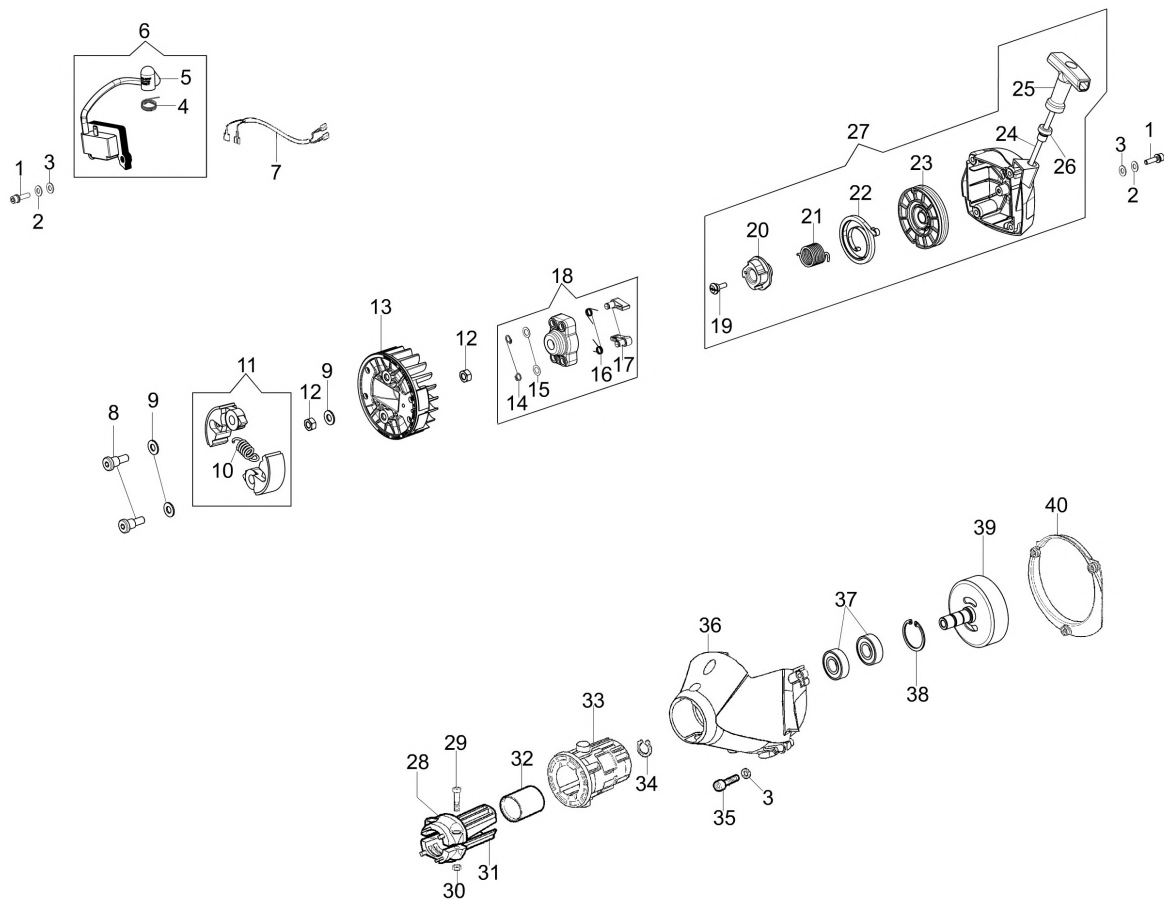

изображение Engine

Ref.Nu	Qty	Part number	Description	Validity from	Validity till	Notes	Bulletin
1	4	3960070AR	Screw				
2	1	61350129R	Muffler cover				
3	2	005100906AR	Screw				
4	1	61350331R	Complete muffler				
5	1	3916005R	Washer				
6	3	3916006R	Washer				
7	1	3801011R	Screw				
8	1	61350271R	Deflector	SN 2926450019			BT3-135-02/17
8	1	61350271R	Deflector		SN 2926450018		BT3-135-02/17
9	1	61250046R	Plug cap				
10	1	2318817R	Air purge				
11	1	61350329R	Tube				
12	1	61350351	Cover			Arancio; Orange	
13	1	61250253R	Stopper			Arancio; Orange	
14	3	3960087AR	Screw				
15	1	61250249R	Adjust. pin				
16	1	3055118	Spark plug				
17	4	3860095R	Screw		27/05/15		BT3-129-07/15
18	1	61350272R	Gasket				
19	2	50070128R	Piston ring Ø42				
20	2	007201198R	Ring				
21	1	61350174R	Piston pin				
22	1	61350208	Piston assy Ø42				
23	1	61350209C	Complete cylinder Ø42	28/05/15			BT3-129-07/15
24	4	3860096R	Screw				
25	2	094000099R	Seal ring				
26	2	094000006R	Bearing				
27	1	61352061ER	Short block				
28	1	3037014R	Bearing				
29	1	61350177BR	Crankshaft				
30	4	3023008R	Plug				
31	1	61350346	Crankcase assy	SN 2926450019			BT3-135-02/17
31	1	61350346	Crankcase assy		SN 2926450018		BT3-135-02/17
32	1	61350207A	Gasket set				
33	4	3860099R	Screw	28/05/15			BT3-129-07/15