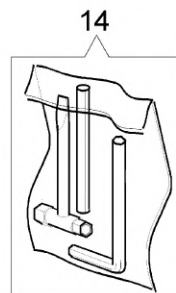

изображение Accessories

Ref.Nu	Qty	Part number	Description	Validity from	Validity till	Notes	Bulletin
1		-				Sostituita da testina completa codice 63019015 (inserto maschio).	
2	2	3960040R	Screw				
3	1	4174278R	Plate				
4	4	3802004DR	Screw			remmina); Replaced by complet head d/n 63019015	
5	1	61380126	Skirt w/blade			(female insert)	
6	1	4174275R	Blade				
7	1	61380125	Guard kit				
8	2	4199005AR	Bushing				
9	1	4199008B	Insert (male)				BT3-101-07/10
10	1	4199004	Spring				
11	1	4199042R	Nylon spool Ø3				
12	1	4095673BR	3-tooth blade				
13	1	4199035BR	Cover				
14	1	61052031R	Tool kit				
15	1	61200106R	Harness				
16	1	61202036	Labels kit				
17		-				Sostituita da testina completa codice 63019015 (inserto maschio).	
18	1	61110076	Insert (female)				BT3-101-07/10
19	1	63129008	Head Load&Go				BT3-101-07/10
20	1	4199026A	Cover			remmina); Replaced by complet head d/n 63019015	
21	1	4199046	Cover			(female insert)	
22	1	61459102	Complete nylon head Ø 3			Inserto maschio; Male	BT3-101-07/10
22	1	61459102	Complete nylon head Ø 3			Inserto femmina; Female insert	BT3-101-07/10