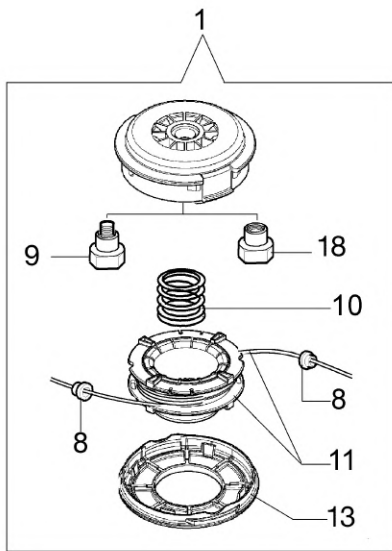

изображение Accessories

Ref.Nu	Qty	Part number	Description	Validity from	Validity till	Notes	Bulletin
1		-				Sostituita da testina completa codice 63019015 (inserto maschio).	
2	2	3960040R	Screw				
3	1	4174278R	Plate				
4	4	3802004DR	Screw			remmina); Replaced by complet head d/n 63019015	
5	1	61380126	Skirt w/blade			(female insert)	
6	1	4174275R	Blade				
7	1	61380125	Guard kit				
8	2	4199005AR	Bushing				
9	1	4199008B	Insert (male)				BT3-101-07/10
10	1	4199004	Spring				
11	1	4199042R	Nylon spool Ø3				
12	1	4095673BR	3-tooth blade				
13	1	4199035BR	Cover				
14	1	61052031R	Tool kit				
15	1	61200106R	Harness				
16	1	61202036	Labels kit				
17		-				Sostituita da testina completa codice 63019015 (inserto maschio).	
18	1	61110076	Insert (female)				BT3-101-07/10
19	1	63129008	Head Load&Go				BT3-101-07/10
20	1	4199026A	Cover			remmina); Replaced by complet head d/n 63019015	
21	1	4199046	Cover			(female insert)	
22	1	61459102	Complete nylon head Ø 3			Inserto maschio; Male	BT3-101-07/10
22	1	61459102	Complete nylon head Ø 3			Inserto femmina; Female insert	BT3-101-07/10