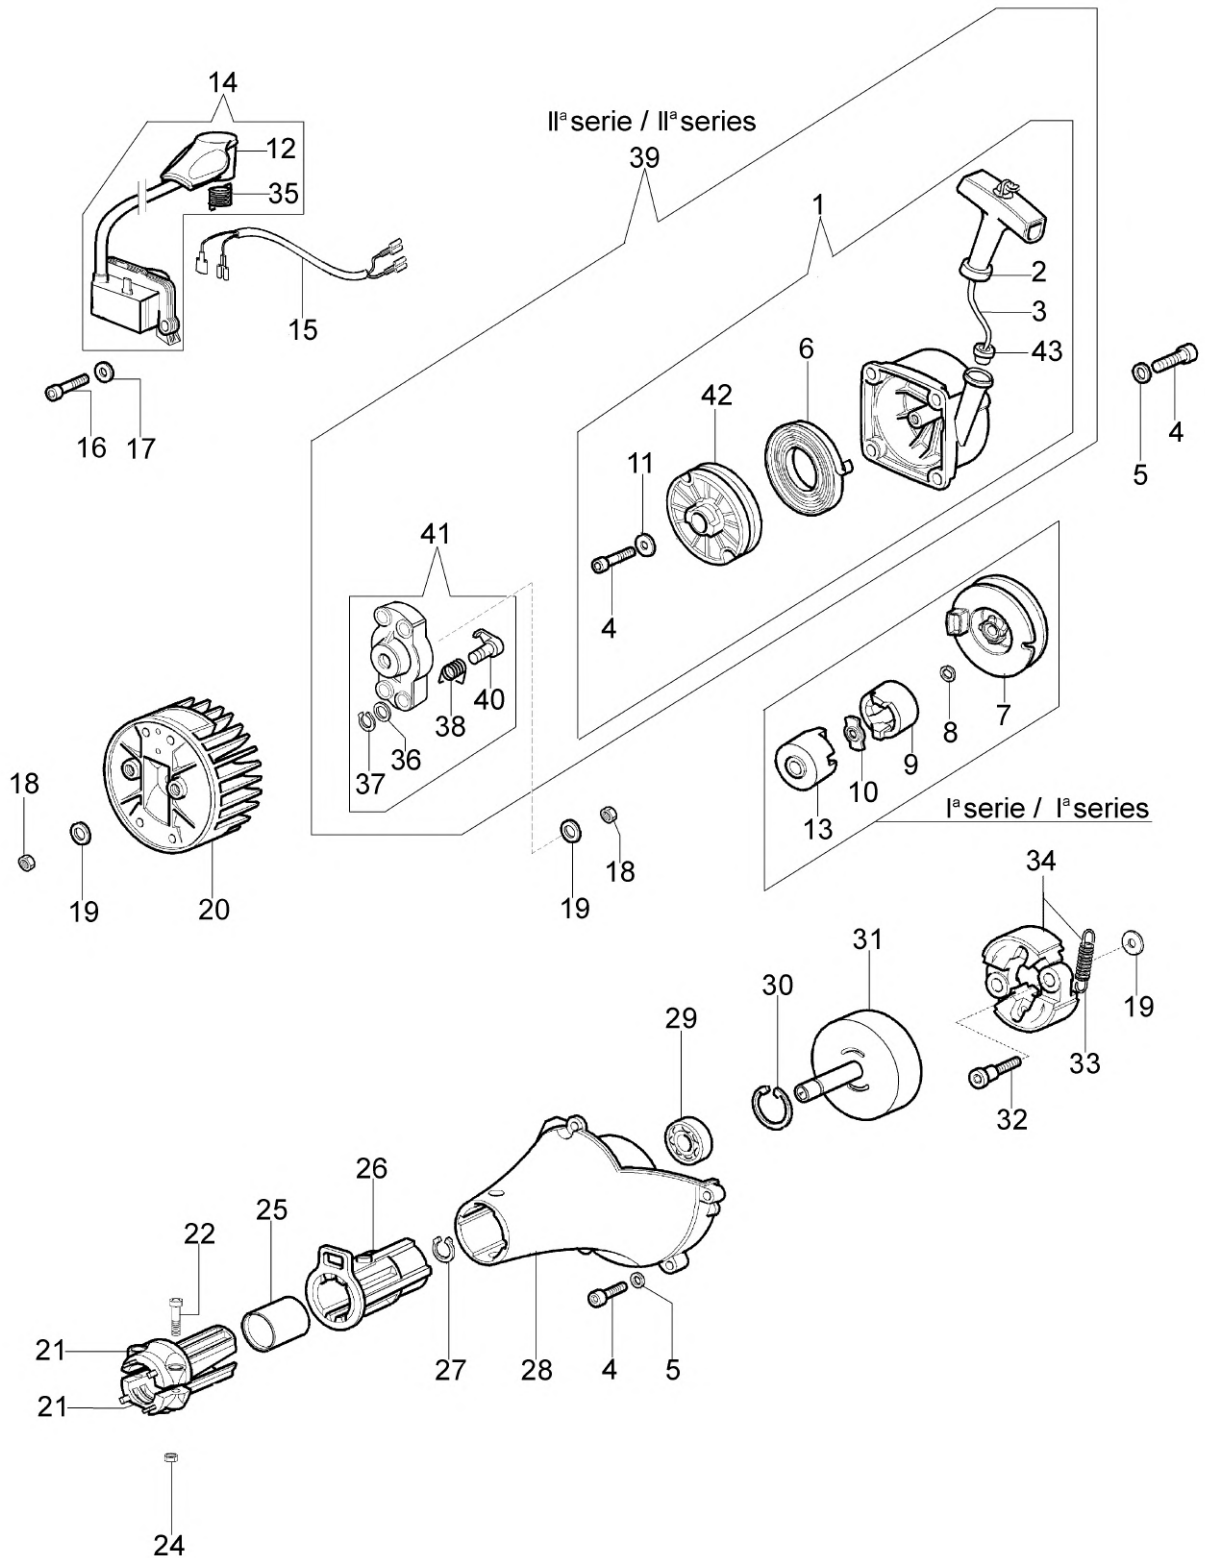

Illustrated parts list (Head "Load and Go" Ø130)

изображение Engine

Ref.Nu	Qty	Part number	Description	Validity from	Validity till	Notes	Bulletin
1	1	2318817R	Air purge				
2	1	61210039AR	Cylinder cover				
3	2	4191069BR	Plate				
4	2	3801069R	Screw				
5	2	3819010R	Washer				
6	1	3916006R	Washer				
7	1	61200292AR	Complete muffler				
8	1	61350271R	Deflector				
9	1	3055115	Spark plug bpmr7a				
10	1	61350272R	Gasket				
11	2	074000405R	Piston ring				
12	2	004900061R	Ring				
13	1	50110047R	Piston pin				
14	1	50120034A	Piston assy Ø40				
15	1	61330204	Complete cylinder Ø40				
16	1	50110044R	Bearing				
17	2	50110043AR	Spacer				
18	1	61200001R	Crankshaft				
19	1	61200064R	Stopper				
20	1	61350346	Crankcase assy				
21	1	3860096R	Screw				
22	2	094000006R	Bearing				
23	1	61200006AR	Gasket				
24	2	094000099R	Seal ring				
25	4	094000101R	Screw				
26	4	3833073R	Washer				
27	2	3023008R	Plug				
28	1	3916005R	Washer				
29	1	3819006R	Washer				
30	1	3801010R	Screw				
31	2	3960030R	Screw				
32	1	3960069AR	Screw				
33	1	61202038BR	Gasket set				

изображение Transmission

Ref.Nu	Qty	Part number	Description	Validity from	Validity till	Notes	Bulletin
47	1	3025022R	Ring				
48	1	3050018R	Seal ring				
49	1	61250287A	Bevel gear Ø28				BT3-101-07/10
50	1	61250054R	Pin				BT3-101-07/10
51	1	61110075R	Nut				BT3-101-07/10
52	1	61110074R	Guard				BT3-101-07/10
53	2	3819006R	Washer				
54	1	072700264CR	Clamp	06/2011			BT3-109-04/11