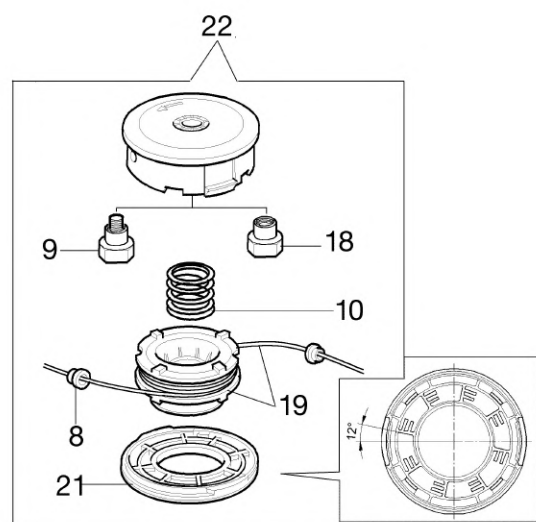

изображение Accessories

Ref.Nu	Qty	Part number	Description	Validity from	Validity till	Notes	Bulletin
1		-				Sostituita da testina completa codice 63019015 (inserto maschio).	
2	2	3960040R	Screw				
3	1	4174278R	Plate				
4	4	3802004DR	Screw			remmina); Replaced by complet head d/n 63019015	
5	1	61380126	Skirt w/blade			(female insert)	
6	1	4174275R	Blade				
7	1	61380125	Guard kit				
8	2	4199005AR	Bushing				
9	1	4199008B	Insert (male)				BT3-101-07/10
10	1	4199004	Spring				
11	1	4199042R	Nylon spool Ø3				
12	1	4095673BR	3-tooth blade				
13	1	4199035BR	Cover				
14	1	61052031R	Tool kit				
15	1	61200106R	Harness				
16	1	61202036	Labels kit				
17		-				Sostituita da testina completa codice 63019015 (inserto maschio).	
18	1	61110076	Insert (female)				BT3-101-07/10
19	1	63129008	Head Load&Go				BT3-101-07/10
20	1	4199026A	Cover			remmina); Replaced by complet head d/n 63019015	
21	1	4199046	Cover			(female insert)	
22	1	61459102	Complete nylon head Ø 3			Inserto maschio; Male	BT3-101-07/10
22	1	61459102	Complete nylon head Ø 3			Inserto femmina; Female insert	BT3-101-07/10