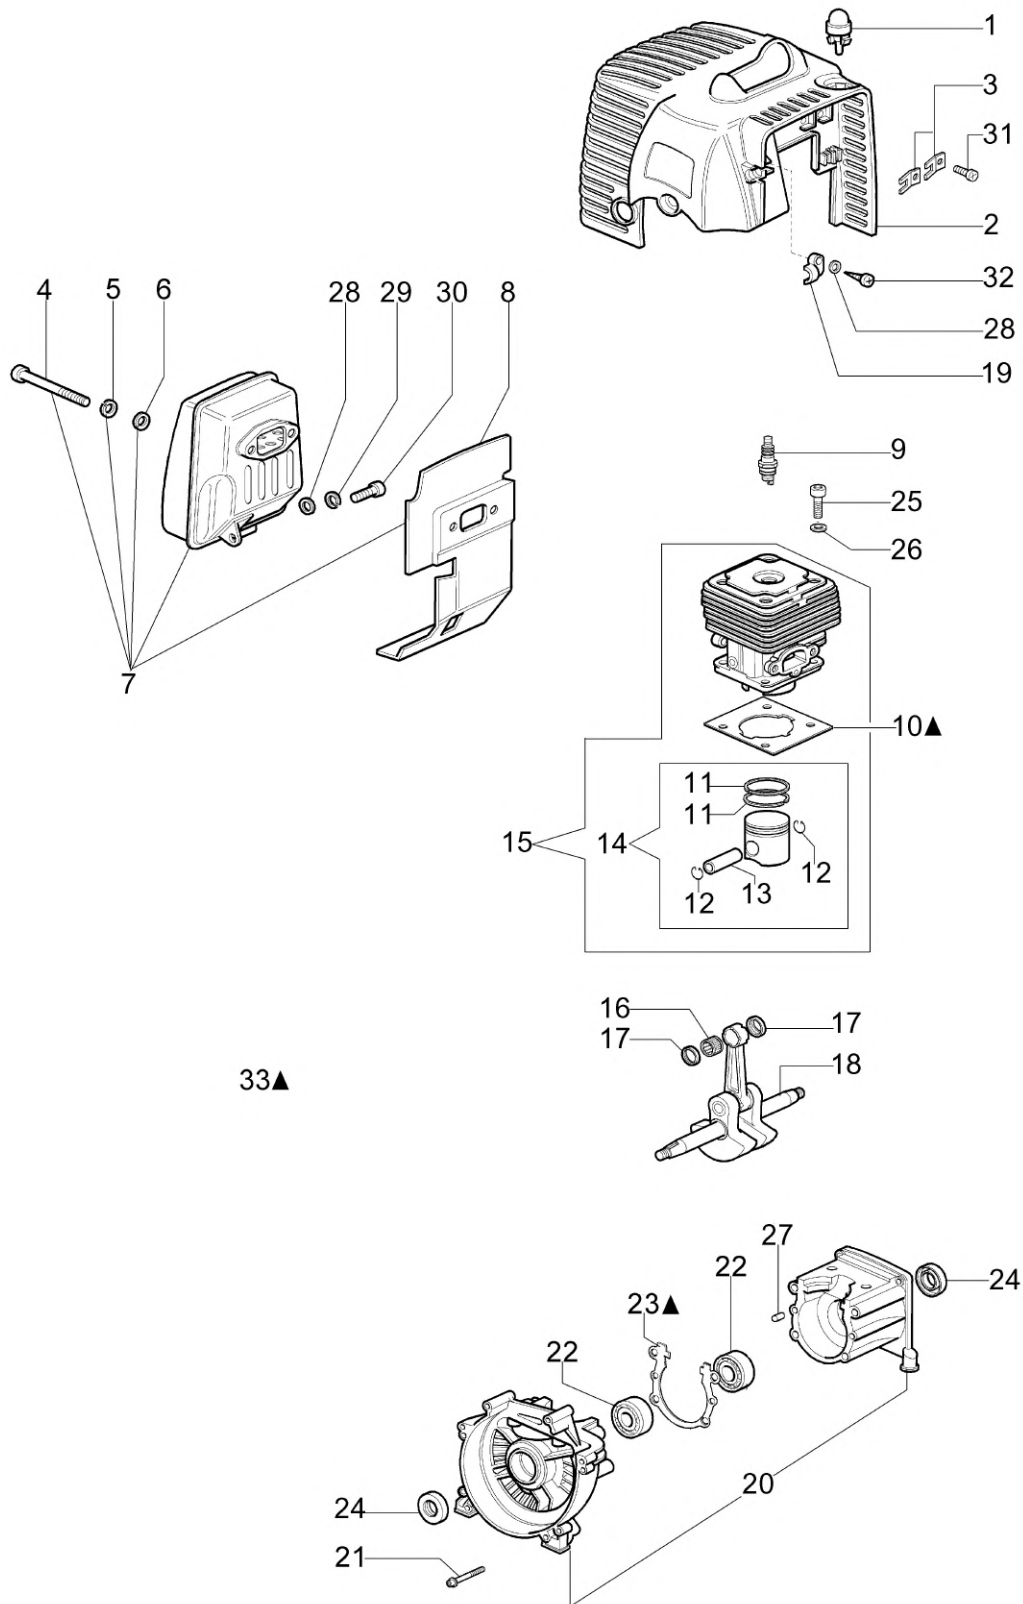

Illustrated parts list (Head "Load and Go" Ø130)

изображение Engine

Ref.Nu	Qty	Part number	Description	Validity from	Validity till	Notes	Bulletin
1	1	2318817R	Air purge				
2	1	61210039AR	Cylinder cover				
3	2	4191069BR	Plate				
4	2	3801069R	Screw				
5	2	3819010R	Washer				
6	1	3916006R	Washer				
7	1	61200292AR	Complete muffler				
8	1	61350271R	Deflector				
9	1	3055115	Spark plug bpmr7a				
10	1	61350272R	Gasket				
11	2	074000405R	Piston ring				
12	2	004900061R	Ring				
13	1	50110047R	Piston pin				
14	1	50120034A	Piston assy Ø40				
15	1	61330204	Complete cylinder Ø40				
16	1	50110044R	Bearing				
17	2	50110043AR	Spacer				
18	1	61200001R	Crankshaft				
19	1	61200064R	Stopper				
20	1	61350346	Crankcase assy				
21	1	3860096R	Screw				
22	2	094000006R	Bearing				
23	1	61200006AR	Gasket				
24	2	094000099R	Seal ring				
25	4	094000101R	Screw				
26	4	3833073R	Washer				
27	2	3023008R	Plug				
28	1	3916005R	Washer				
29	1	3819006R	Washer				
30	1	3801010R	Screw				
31	2	3960030R	Screw				
32	1	3960069AR	Screw				
33	1	61202038BR	Gasket set				

изображение Transmission

Ref.Nu	Qty	Part number	Description	Validity from	Validity till	Notes	Bulletin
47	1	3025022R	Ring				
48	1	3050018R	Seal ring				
49	1	61250287A	Bevel gear Ø28				BT3-101-07/10
50	1	61250054R	Pin				BT3-101-07/10
51	1	61110075R	Nut				BT3-101-07/10
52	1	61110074R	Guard				BT3-101-07/10
53	2	3819006R	Washer				
54	1	072700264CR	Clamp	06/2011			BT3-109-04/11