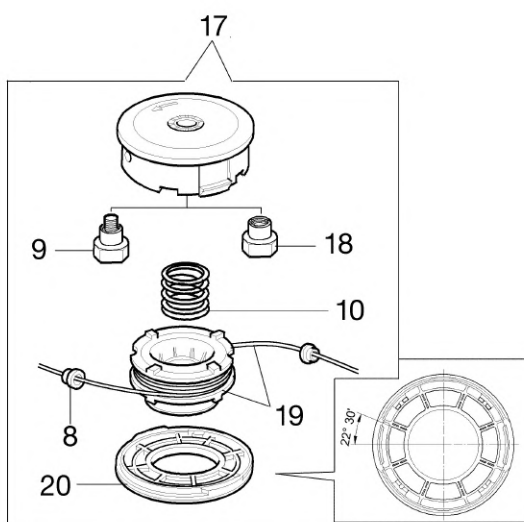

изображение Accessories

Ref.Nu	Qty	Part number	Description	Validity from	Validity till	Notes	Bulletin
1		-				Sostituita da testina completa codice 63019015 (inserto maschio).	
2	2	3960040R	Screw				
3	1	4174278R	Plate				
4	4	3802004DR	Screw			remmina); Replaced by complet head d/n 63019015	
5	1	61380126	Skirt w/blade			(female insert)	
6	1	4174275R	Blade				
7	1	61380125	Guard kit				
8	2	4199005AR	Bushing				
9	1	4199008B	Insert (male)				BT3-101-07/10
10	1	4199004	Spring				
11	1	4199042R	Nylon spool Ø3				
12	1	4095673BR	3-tooth blade				
13	1	4199035BR	Cover				
14	1	61052031R	Tool kit				
15	1	61200106R	Harness				
16	1	61202036	Labels kit				
17		-				Sostituita da testina completa codice 63019015 (inserto maschio).	
18	1	61110076	Insert (female)				BT3-101-07/10
19	1	63129008	Head Load&Go				BT3-101-07/10
20	1	4199026A	Cover			remmina); Replaced by complet head d/n 63019015	
21	1	4199046	Cover			(female insert)	
22	1	61459102	Complete nylon head Ø 3			Inserto maschio; Male	BT3-101-07/10
22	1	61459102	Complete nylon head Ø 3			Inserto femmina; Female insert	BT3-101-07/10