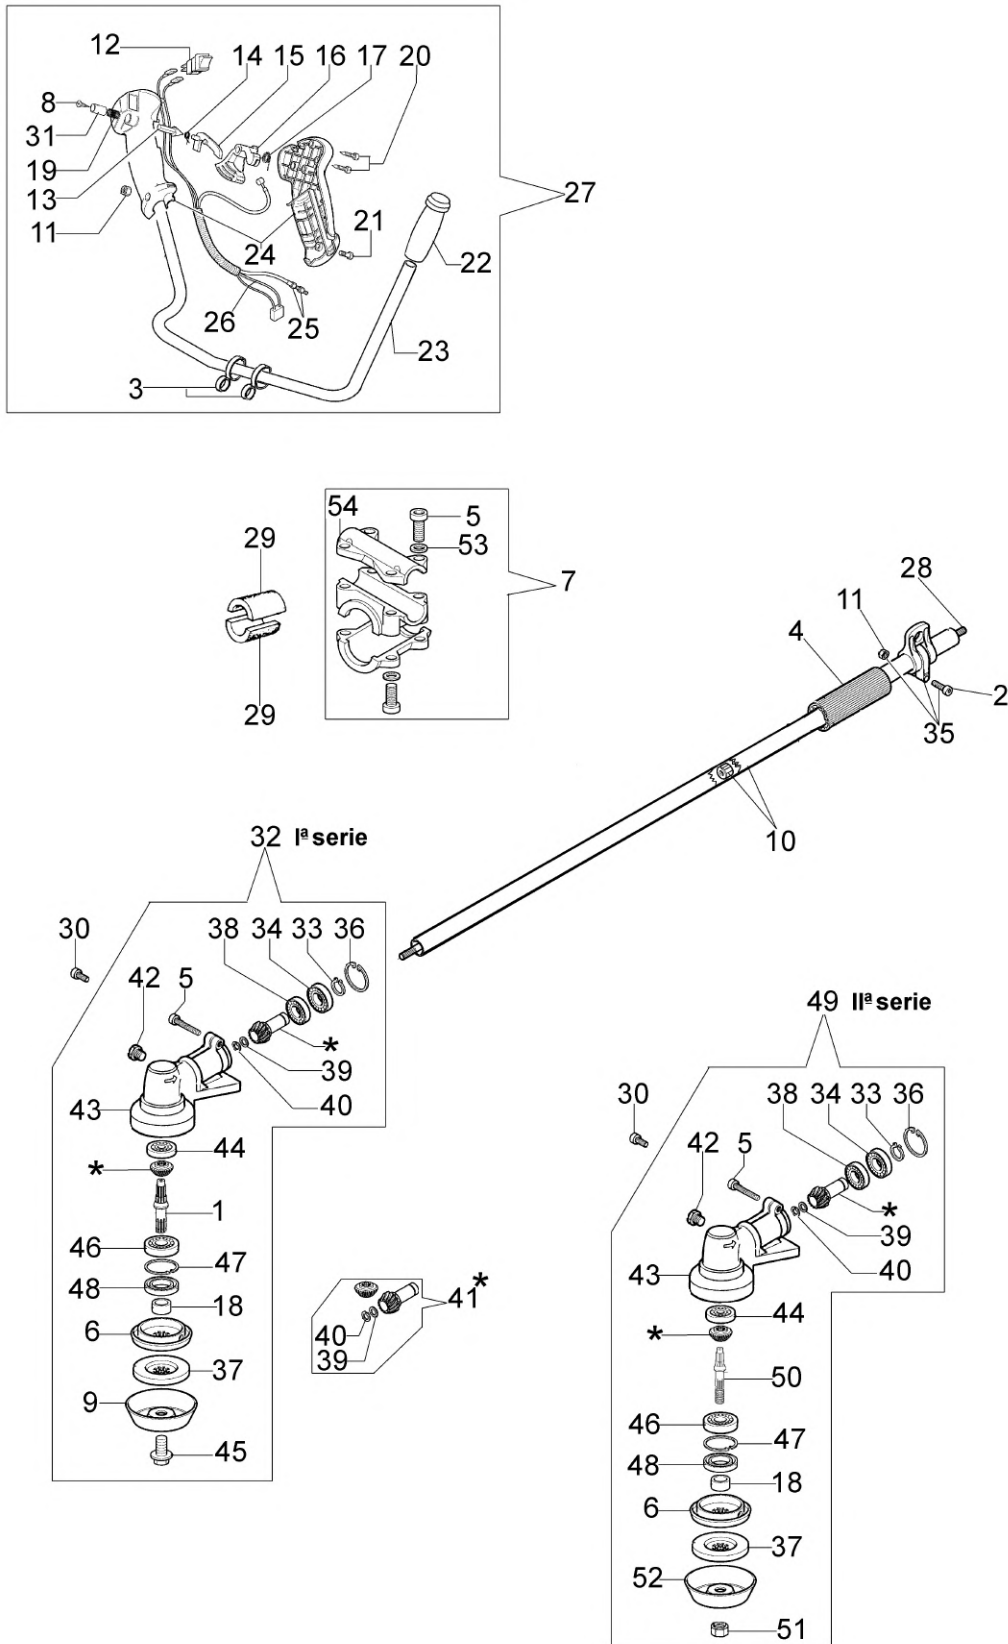

изображение Transmission

Ref.Nu	Qty	Part number	Description	Validity from	Validity till	Notes	Bulletin
1	1	61040106A	Pin				BT3-101-07/10
2	2	3801015R	Screw				
3	2	61170132R	Grommet				
4	1	4179094AR	Knob				
5	5	3801013R	Screw				
6	1	61040145R	Hub				
7	1	074000183AR	Clamp	06/2011			BT3-109-04/11
8	1	3960021	Screw				
9	1	4100456R	Guard				BT3-101-07/10
10	1	61252049R	Tube Ø28				
11	8	3914003R	Nut				
12	1	2317021R	Switch				
13	1	4138358R	Button				
14	1	4138360R	Spring				
15	1	4174246AR	Lever				
16	1	4174245CR	Throttle lever				
17	1	4138361R	Spring				
18	1	61040066R	Spacer				
19	1	4100098BR	Spring				
20	2	3960029	Screw				
21	1	3801016R	Screw				
22	1	61040140R	Knob				
23	1	61200049R	Handlebar				
24	1	61040131R	Handle				
25	1	61200047R	Throttle cable				
26	1	61200046R	Cable				
27	1	61200048R	Handlebar				
28	1	61202109R	Shaft				
29	2	074000035R	AV-mount				
30	1	3901008R	Screw				
31	1	4138359R	Button				
32	1	61250287A	Bevel gear Ø28				BT3-101-07/10
33	1	3024012R	Snap ring				
34	1	3035023R	Bearing				
35	1	4179194AR	Band Ø28				
36	1	3025019	Ring				
37	1	4179089R	Flange				
38	1	3034019R	Bearing				
39	1	4138311A	Ring				
40	1	3025009	Ring				
41	1	61040133A	Bevel gear set				
42	1	61040071R	Cap				
43	1	61040144R	Gear case				
44	1	3034218R	Bearing				
45	1	61040074AR	Screw				BT3-101-07/10
46	1	3034012R	Bearing