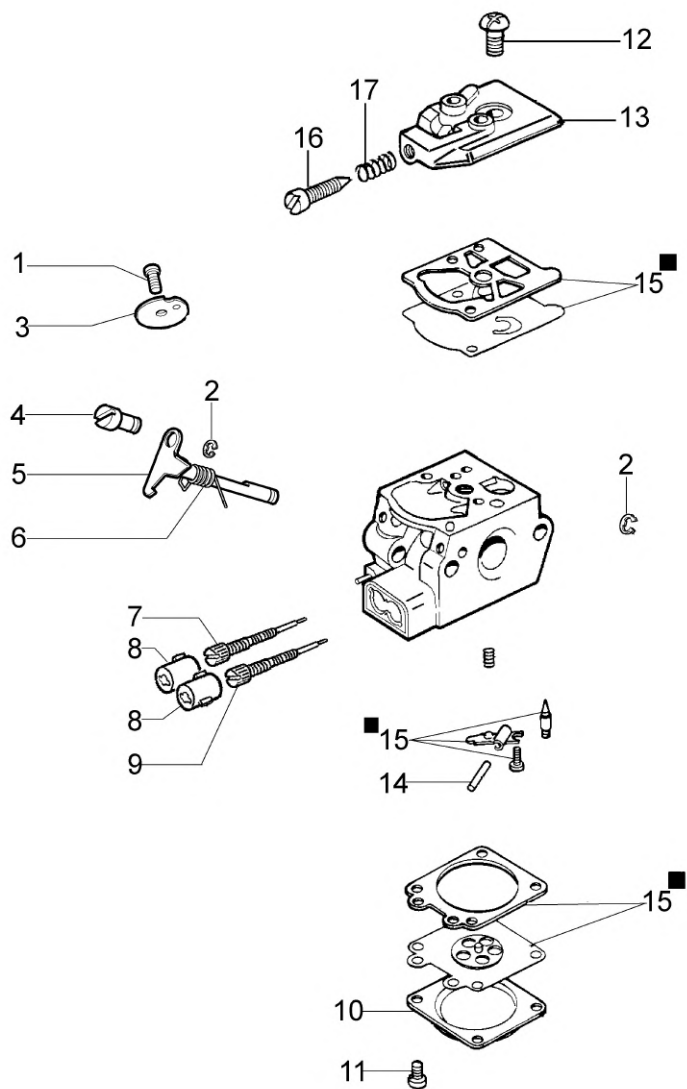

изображение Transmission

Ref.Nu	Qty	Part number	Description	Validity from	Validity till	Notes	Bulletin
1	1	61040106A	Pin				BT3-101-07/10
2	2	3801015R	Screw				
3	2	61170132R	Grommet				
4	1	4179094AR	Knob				
5	5	3801013R	Screw				
6	1	61040145R	Hub				
7	1	074000183AR	Clamp	06/2011			BT3-109-04/11
8	1	3960021	Screw				
9	1	4100456R	Guard				BT3-101-07/10
10	1	61252049R	Tube Ø28				
11	8	3914003R	Nut				
12	1	2317021R	Switch				
13	1	4138358R	Button				
14	1	4138360R	Spring				
15	1	4174246AR	Lever				
16	1	4174245CR	Throttle lever				
17	1	4138361R	Spring				
18	1	61040066R	Spacer				
19	1	4100098BR	Spring				
20	2	3960029	Screw				
21	1	3801016R	Screw				
22	1	61040140R	Knob				
23	1	61200049R	Handlebar				
24	1	61040131R	Handle				
25	1	61200047R	Throttle cable				
26	1	61200046R	Cable				
27	1	61200048R	Handlebar				
28	1	61202109R	Shaft				
29	2	074000035R	AV-mount				
30	1	3901008R	Screw				
31	1	4138359R	Button				
32	1	61250287A	Bevel gear Ø28				BT3-101-07/10
33	1	3024012R	Snap ring				
34	1	3035023R	Bearing				
35	1	4179194AR	Band Ø28				
36	1	3025019	Ring				
37	1	4179089R	Flange				
38	1	3034019R	Bearing				
39	1	4138311A	Ring				
40	1	3025009	Ring				
41	1	61040133A	Bevel gear set				
42	1	61040071R	Cap				
43	1	61040144R	Gear case				
44	1	3034218R	Bearing				
45	1	61040074AR	Screw				BT3-101-07/10
46	1	3034012R	Bearing				

изображение Transmission

Ref.Nu	Qty	Part number	Description	Validity from	Validity till	Notes	Bulletin
47	1	3025022R	Ring				
48	1	3050018R	Seal ring				
49	1	61250287A	Bevel gear Ø28				BT3-101-07/10
50	1	61250054R	Pin				BT3-101-07/10
51	1	61110075R	Nut				BT3-101-07/10
52	1	61110074R	Guard				BT3-101-07/10
53	2	3819006R	Washer				
54	1	072700264CR	Clamp	06/2011			BT3-109-04/11