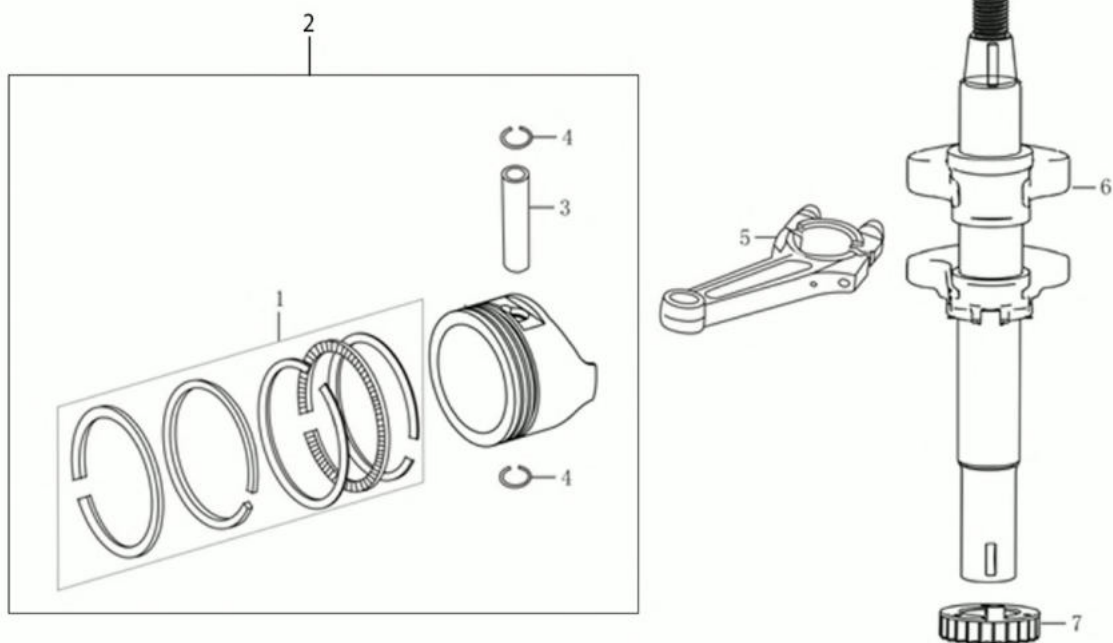

9*

изображение Crankcase

Ref.Nu	Qty	Part number	Description	Validity from	Validity till	Notes	Bulletin
1	4	L66150393	Screw				
2	1	L66151522	Cover				
3	1	L66151523	Gasket				
4	1	3055123R	Spark plug				
5	1	L66151524	Crankcase				
6	1	L66150409	Seal ring				
7	3	L66150464	Screw				
8	1	L66151525	Cap				
9	1	L66151570	Gasket set				
10	1	L66150410	Reed valve				
11	1	L66151526	Screw				
12	1	L66151527	Stud				
13	2	L66151528	Stud				
14	1	L66151529	Support				
15	1	L66151530	Brake				
16	1	L66151531	Spring				
17	2	L66151532	Stud				
18	1	L66150453	Screw				
19	1	L66151533	Oil cap assy				
20	2	L66151534	Stud				
21	1	L66151535	Bushing				
22	1	L66151536	Bracket				
23	1	L66150456	Screw				

11*

изображение Crankcase cover

Ref.Nu	Qty	Part number	Description	Validity from	Validity till	Notes	Bulletin
1	9	L66150817	Bolt				
2	1	L66151537	Crankcase cover				
3	1	L66150462	Oil seal				
4	1	L66151538	Governor arm shaft				
5	1	L66150035	Washer				
6	1	L66150419	Gasket				
7	1	L66150353	Plug				
8	2	L66151539	Pin				
9	1	L66151540	Governor				
10	1	L66150729	Screw				
11	1	L66151570	Gasket set				