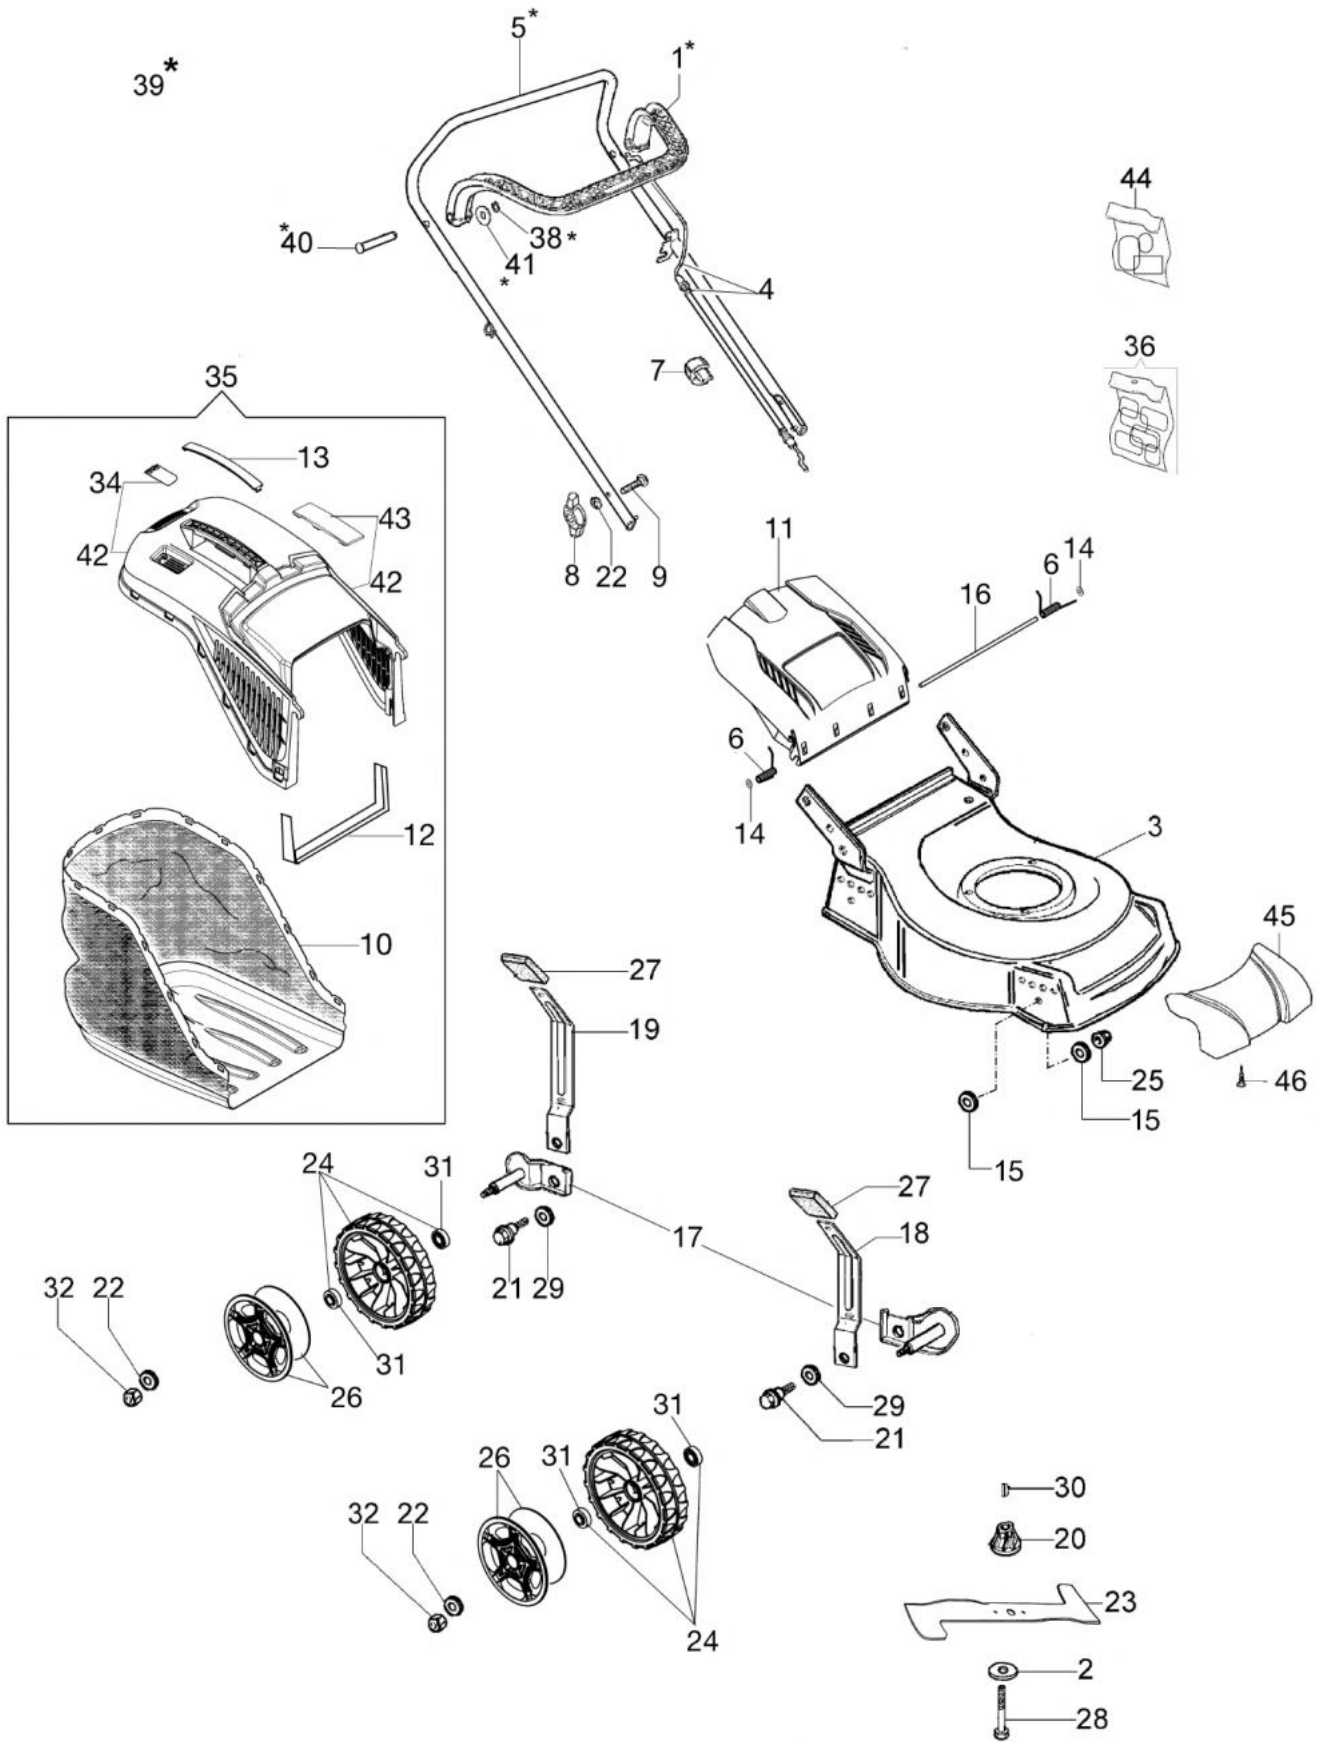

[Carburetor](#)

[Air filter](#)

[Control lever](#)

[Muffler](#)

[Tank](#)

изображение Complete illustrated parts list

Ref.Nu	Qty	Part number	Description	Validity from	Validity till	Notes	Bulletin
1	1	66060316AR	Brake lever				
2	1	66060384R	Washer				
3	1	66100255R	Deck				
4	1	66060108R	Engine break cable				
5	1	66060421BR	Handlebar				
6	1	66110609A	Kit spring				
7	1	66060231R	Band				
8	2	66070943R	Tightening handle				
9	2	3910015R	Screw				
10	1	66070875R	Grassbag				
11	1	66110754R	Shutter				
12	1	66070133R	Support				
13	1	66070523R	Cover				
14	2	3045034R	Retainer washer				
15	8	66030012R	Washer				
16	1	66110026R	Deflector axle				
17	2	66070301A	Support set				
18	2	66070248R	Lever				
19	2	66070031R	Lever				
20	1	66030003AR	Blade hub				
21	4	66070030A	Pin				
22	6	66030012R	Washer				
23	1	66100221R	Blade				
24	4	66070724R	Complete wheel				
25	4	3933032R	Nut				
26	4	66070848R	Wheel cover				
27	4	66070945R	Handle				
28	1	3906150R	Screw				
29	8	3027001R	Washer				
30	1	8202126R	Key				
31	8	66030081R	Bearing				
32	4	3914010R	Nut				
34	1	66070521R	Shutter				
35	1	66070904	Grassbag kit				
36	1	66100251	Labels kit				
38	2	3024006R	Snap ring				
39	1	66060425R	Handle kit				
40	2	66060317BR	Pin				
41	2	3064037	Washer				
42	1	66072047R	Frame				
43	1	66070466R	Lock				
44	1	66110794	Labels kit			Motore; Engine	
45	1	66070940R	Guard				
46	2	3960137R	Screw				

11*

изображение Crankcase cover

Ref.Nu	Qty	Part number	Description	Validity from	Validity till	Notes	Bulletin
1	9	L66150817	Bolt				
2	1	L66151537	Crankcase cover				
3	1	L66150462	Oil seal				
4	1	L66151538	Governor arm shaft				
5	1	L66150035	Washer				
6	1	L66150419	Gasket				
7	1	L66150353	Plug				
8	2	L66151539	Pin				
9	1	L66151540	Governor				
10	1	L66150729	Screw				
11	1	L66151570	Gasket set				