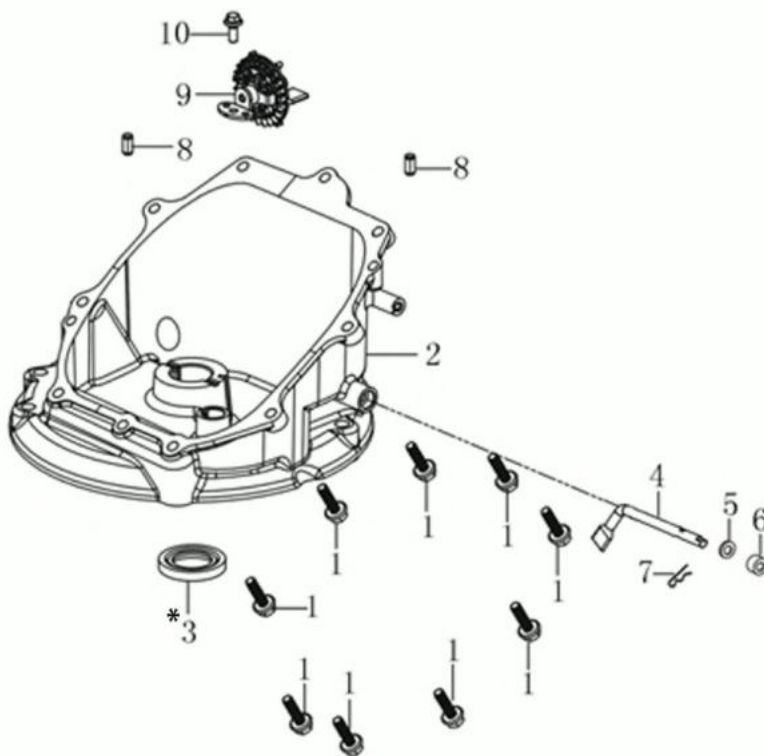

[Carburetor](#)

[Air filter](#)

[Control lever](#)

[Muffler](#)

[Tank](#)

изображение Complete illustrated parts list

Ref.Nu	Qty	Part number	Description	Validity from	Validity till	Notes	Bulletin
1	1	66060316AR	Brake lever				
2	1	66060384R	Washer				
3	1	66100255R	Deck				
4	1	66060108R	Engine break cable				
5	1	66060421BR	Handlebar				
6	1	66110609A	Kit spring				
7	1	66060231R	Band				
8	2	66070943R	Tightening handle				
9	2	3910015R	Screw				
10	1	66070875R	Grassbag				
11	1	66110754R	Shutter				
12	1	66070133R	Support				
13	1	66070523R	Cover				
14	2	3045034R	Retainer washer				
15	8	66030012R	Washer				
16	1	66110026R	Deflector axle				
17	2	66070301A	Support set				
18	2	66070248R	Lever				
19	2	66070031R	Lever				
20	1	66030003AR	Blade hub				
21	4	66070030A	Pin				
22	6	66030012R	Washer				
23	1	66100221R	Blade				
24	4	66070724R	Complete wheel				
25	4	3933032R	Nut				
26	4	66070848R	Wheel cover				
27	4	66070945R	Handle				
28	1	3906150R	Screw				
29	8	3027001R	Washer				
30	1	8202126R	Key				
31	8	66030081R	Bearing				
32	4	3914010R	Nut				
34	1	66070521R	Shutter				
35	1	66070904	Grassbag kit				
36	1	66100251	Labels kit				
38	2	3024006R	Snap ring				
39	1	66060425R	Handle kit				
40	2	66060317BR	Pin				
41	2	3064037	Washer				
42	1	66072047R	Frame				
43	1	66070466R	Lock				
44	1	66110794	Labels kit			Motore; Engine	
45	1	66070940R	Guard				
46	2	3960137R	Screw				

11*

изображение Crankcase cover

Ref.Nu	Qty	Part number	Description	Validity from	Validity till	Notes	Bulletin
1	9	L66150817	Bolt				
2	1	L66151537	Crankcase cover				
3	1	L66150462	Oil seal				
4	1	L66151538	Governor arm shaft				
5	1	L66150035	Washer				
6	1	L66150419	Gasket				
7	1	L66150353	Plug				
8	2	L66151539	Pin				
9	1	L66151540	Governor				
10	1	L66150729	Screw				
11	1	L66151570	Gasket set				