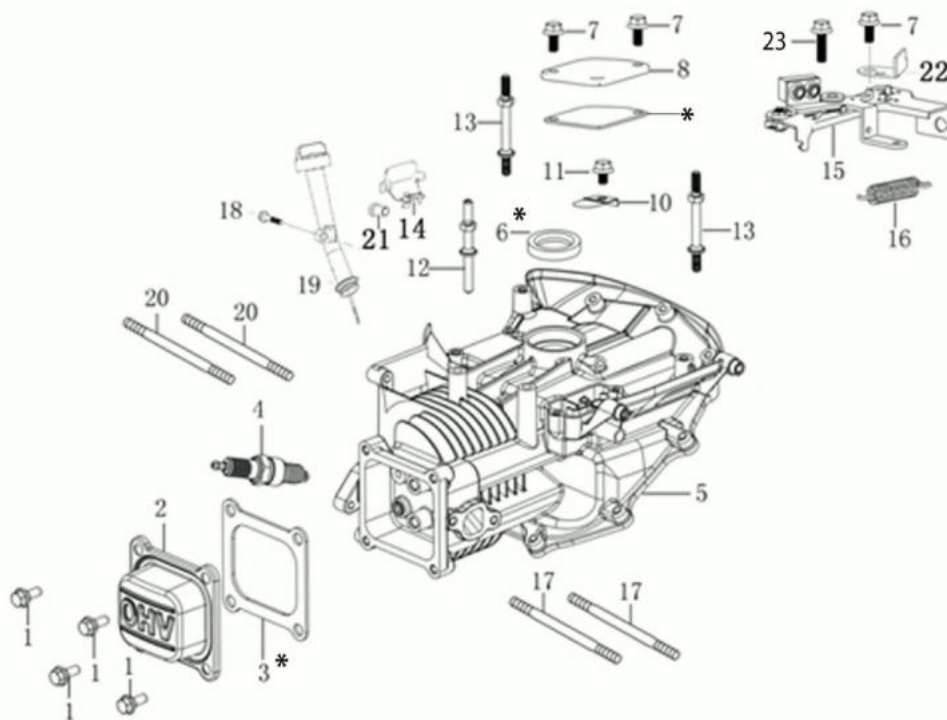

9*

изображение Crankcase

Ref.Nu	Qty	Part number	Description	Validity from	Validity till	Notes	Bulletin
1	4	L66150393	Screw				
2	1	L66151522	Cover				
3	1	L66151523	Gasket				
4	1	3055123R	Spark plug				
5	1	L66151524	Crankcase				
6	1	L66150409	Seal ring				
7	3	L66150464	Screw				
8	1	L66151525	Cap				
9	1	L66151570	Gasket set				
10	1	L66150410	Reed valve				
11	1	L66151526	Screw				
12	1	L66151527	Stud				
13	2	L66151528	Stud				
14	1	L66151529	Support				
15	1	L66151530	Brake				
16	1	L66151531	Spring				
17	2	L66151532	Stud				
18	1	L66150453	Screw				
19	1	L66151533	Oil cap assy				
20	2	L66151534	Stud				
21	1	L66151535	Bushing				
22	1	L66151536	Bracket				
23	1	L66150456	Screw