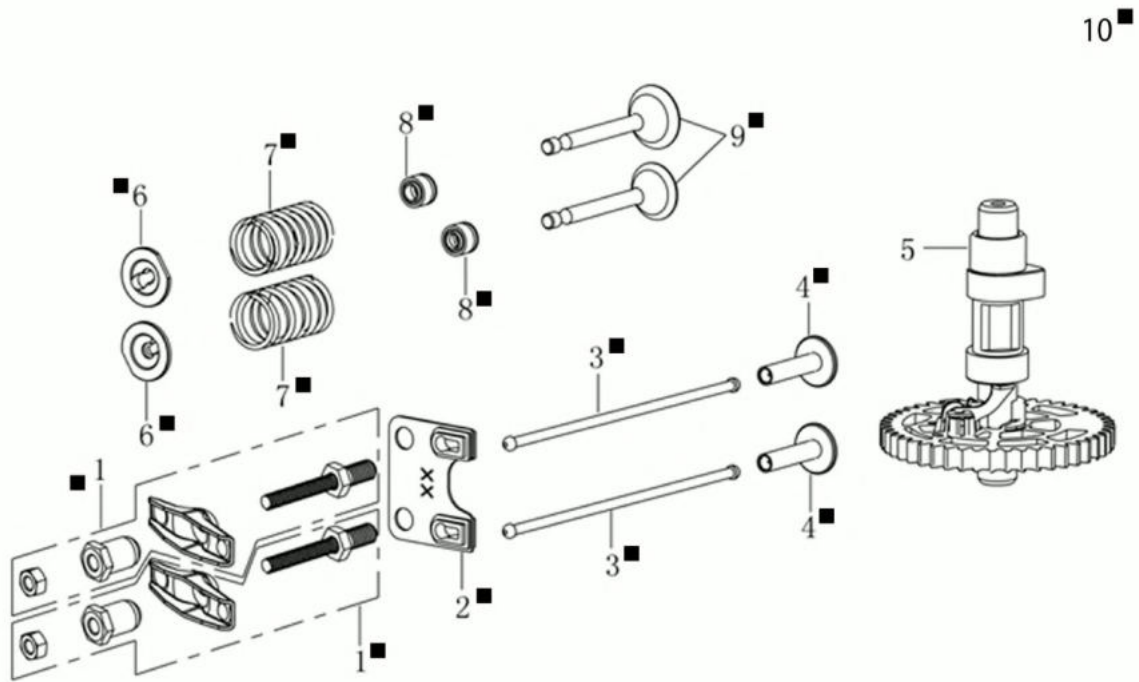

11*

изображение Crankcase cover

Ref.Nu	Qty	Part number	Description	Validity from	Validity till	Notes	Bulletin
1	9	L66150817	Bolt				
2	1	L66151537	Crankcase cover				
3	1	L66150462	Oil seal				
4	1	L66151538	Governor arm shaft				
5	1	L66150035	Washer				
6	1	L66150419	Gasket				
7	1	L66150353	Plug				
8	2	L66151539	Pin				
9	1	L66151540	Governor				
10	1	L66150729	Screw				
11	1	L66151570	Gasket set				

изображение Shaft + piston

Ref.Nu	Qty	Part number	Description	Validity from	Validity till	Notes	Bulletin
1	1	L66151541	Piston ring set				
2	1	L66151571	Piston assy				
3	1	L66150342	Piston pin				
4	2	L66150372	Retainer washer				
5	1	L66151542	Connecting rod				
6	1	L66151543	Crankshaft				
7	1	L66151544	Slide				