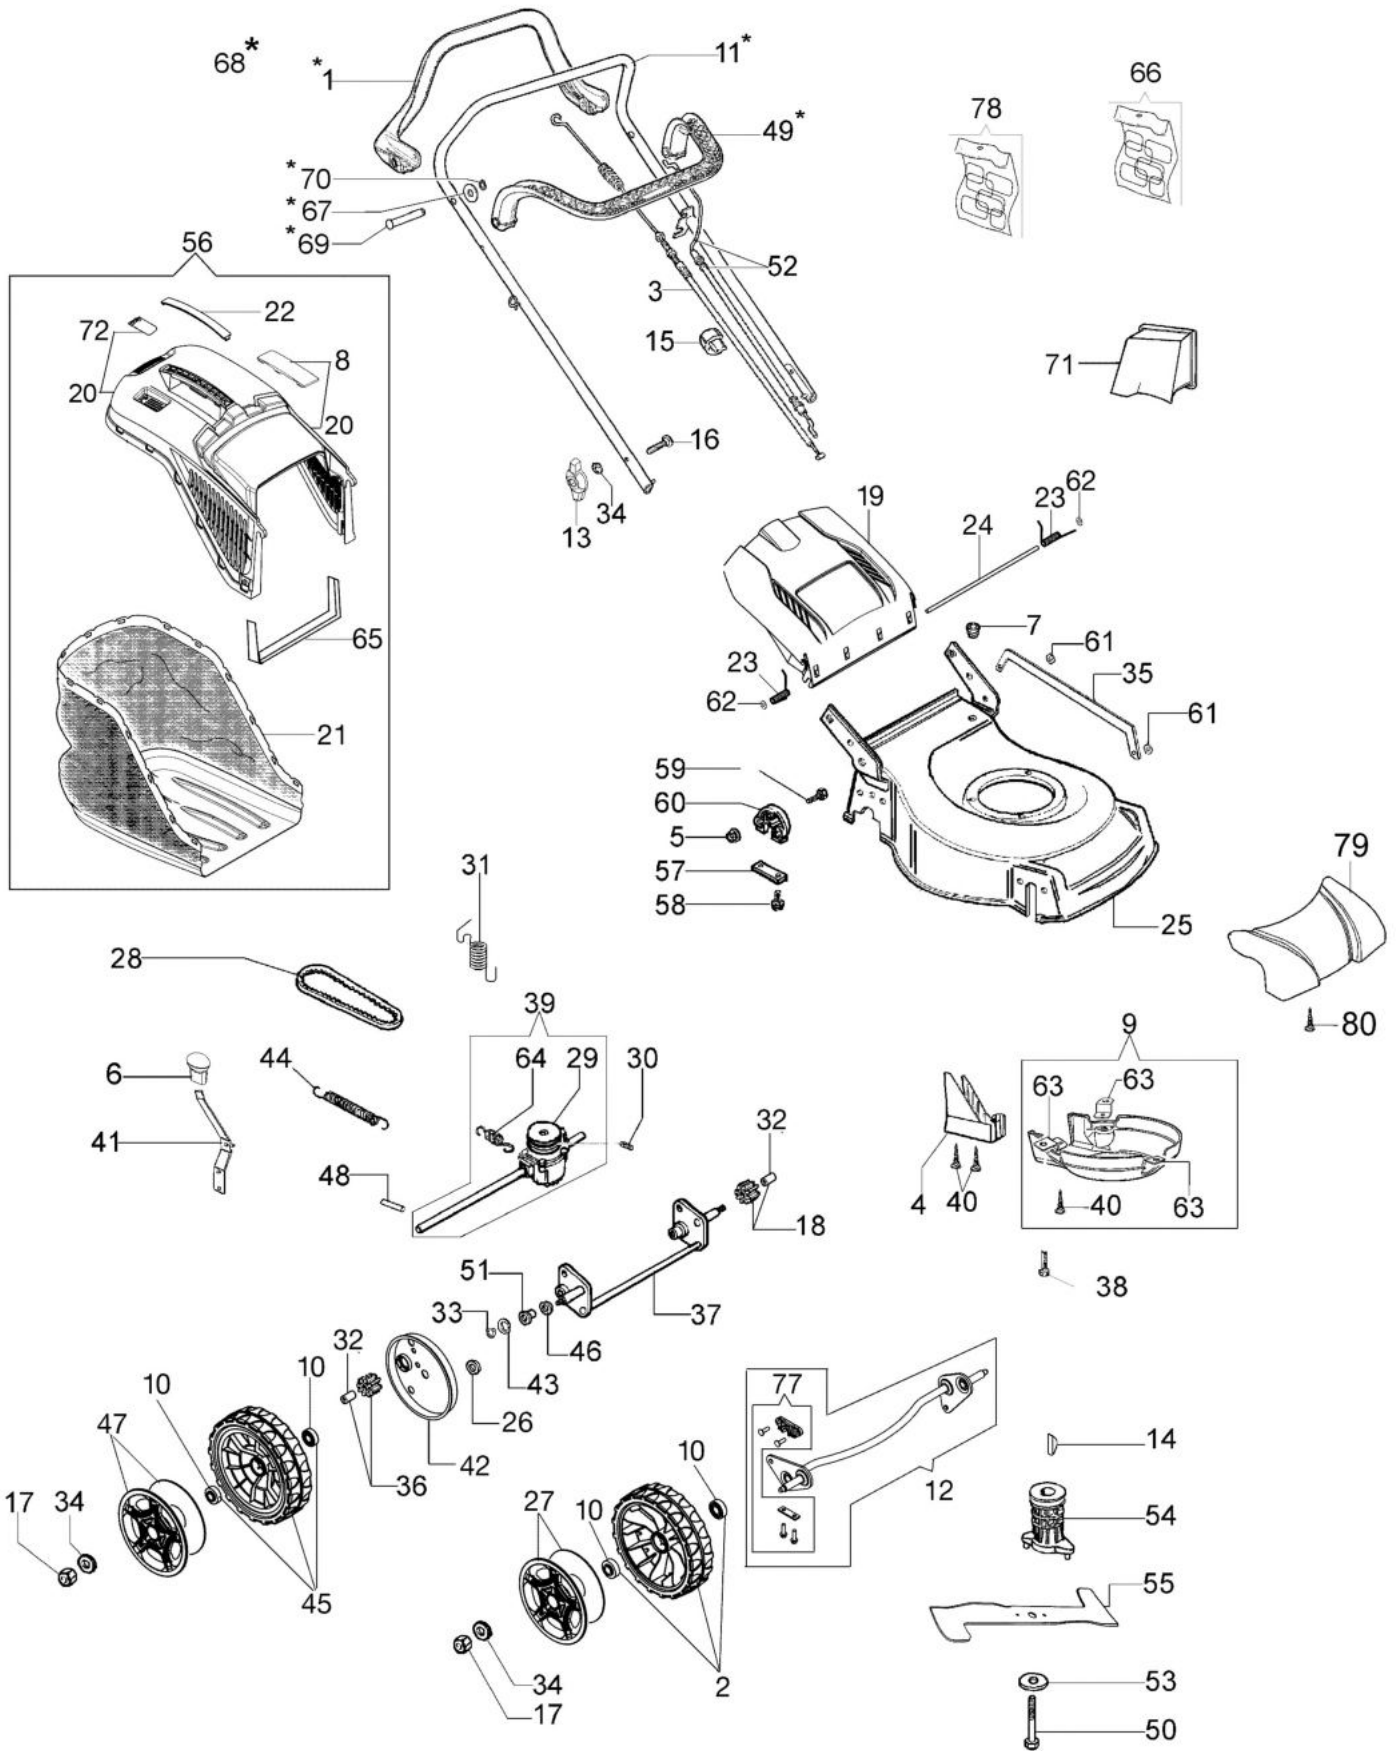

[Carburetor](#)

[Air filter](#)

[Control lever](#)

[Muffler](#)

[Tank](#)

изображение Complete illustrated parts list

Ref.Nu	Qty	Part number	Description	Validity from	Validity till	Notes	Bulletin
1	1	66060398BR	Traction lever				
2	2	66070724R	Complete wheel				
3	1	66070653R	Traction cable				
4	1	66100270R	Guard				
5	1	3914006R	Nut				
6	1	66110683	Handle				
7	1	66030038	Grommet				
8	1	66070466R	Lock				
9	1	66070233A	Guard kit				
10	8	66030081R	Bearing				
11	1	66060421BR	Handlebar				
12	1	66070748	Axle kit				
13	2	66070943R	Tightening handle				
14	1	8202126R	Key				
15	1	66060231R	Band				
16	2	3910015R	Screw				
17	4	3933032R	Nut				
18	1	66070437R	Left sprocket				
19	1	66110754R	Shutter				
20	1	66072047R	Frame				
21	1	66070875R	Grassbag				
22	1	66070523R	Cover				
23	1	66110609A	Kit spring				
24	1	66110026R	Deflector axle				
25	1	66100257R	Deck				
26	2	3916015R	Washer				
27	2	66070848R	Wheel cover				
28	1	3047038R	Belt				
29	1	66071084R	Pulley				
30	1	3022020R	Plug				
31	1	66070652R	Spring				
32	2	66070435R	Bushing				
33	1	3024012R	Snap ring				
34	7	3916008R	Washer				
35	2	66100035R	Rod				
36	1	66070436R	Right sprocket				
37	1	66070013C	Rear axle				
38	3	3806076R	Screw				
39	1	66070755B	Transmission				
40	2	011200035R	Screw				
41	1	66070018R	Lever				
42	2	66070060R	Wheel cover				
43	1	66030044	Spacer				
44	1	66070036R	Spring				

11*

изображение Crankcase cover

Ref.Nu	Qty	Part number	Description	Validity from	Validity till	Notes	Bulletin
1	9	L66150817	Bolt				
2	1	L66151537	Crankcase cover				
3	1	L66150462	Oil seal				
4	1	L66151538	Governor arm shaft				
5	1	L66150035	Washer				
6	1	L66150419	Gasket				
7	1	L66150353	Plug				
8	2	L66151539	Pin				
9	1	L66151540	Governor				
10	1	L66150729	Screw				
11	1	L66151570	Gasket set				