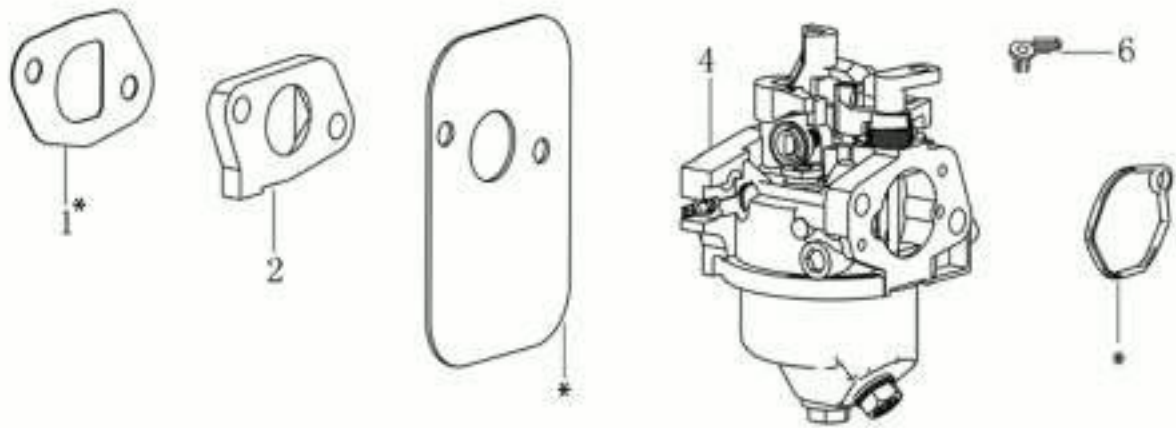

3*

изображение Carburetor

Ref.Nu	Qty	Part number	Description	Validity from	Validity till	Notes	Bulletin
1	1	L66151553	Gasket				
2	1	L66151981	Insulator				
3	1	L66151570	Gasket set				
4	1	L66151578	Carburetor				
6	1	L66150731	Shoe