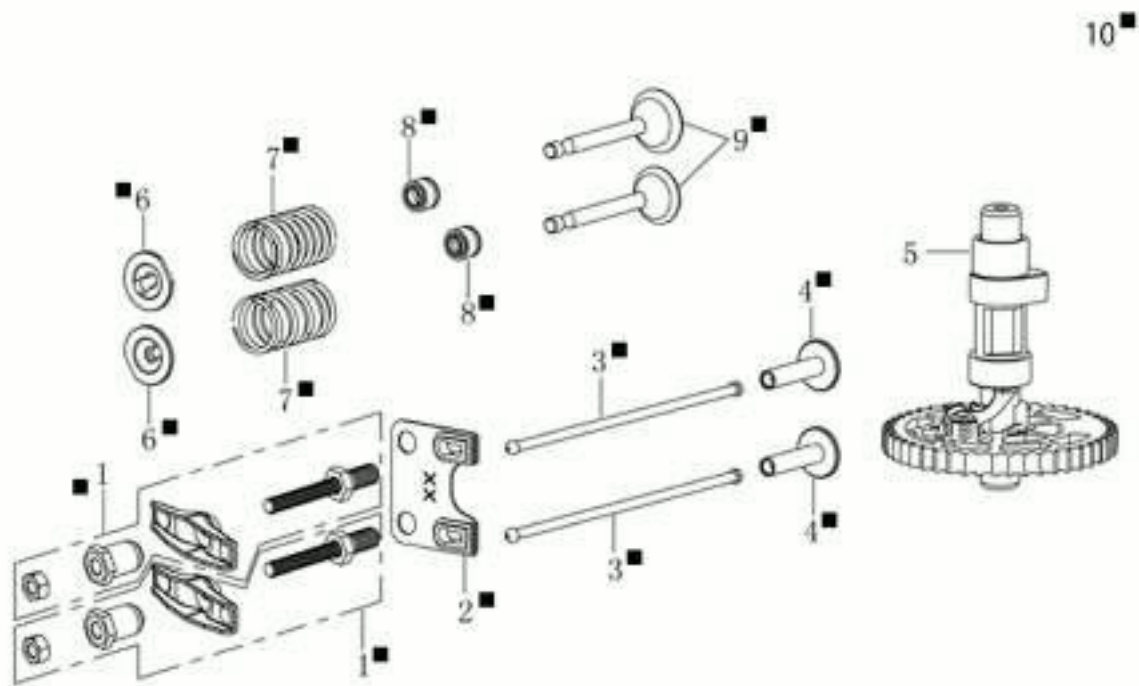

9*

изображение Crankcase

Ref.Nu	Qty	Part number	Description	Validity from	Validity till	Notes	Bulletin
1	4	L66150393	Screw				
2	1	L66151522	Cover				
3	1	L66151523	Gasket				
4	1	3055123R	Spark plug				
5	1	L66151524	Crankcase				
6	1	L66150409	Seal ring				
7	3	L66150464	Screw				
8	1	L66151525	Cap				
9	1	L66151570	Gasket set				
10	1	L66150410	Reed valve				
11	1	L66151526	Screw				
12	1	L66151527	Stud				
13	2	L66151528	Stud				
15	1	L66151975	Brake				
16	1	L66151531	Spring				
17	2	L66151532	Stud				
18	1	L66150453	Screw				
19	1	L66151533	Oil cap assy				
20	2	L66151534	Stud				
23	1	L66150456	Screw				

11*

изображение Crankcase cover

Ref.Nu	Qty	Part number	Description	Validity from	Validity till	Notes	Bulletin
1	9	L66150817	Bolt				
2	1	L66151537	Crankcase cover				
3	1	L66150462	Oil seal				
4	1	L66151538	Governor arm shaft				
5	1	L66150035	Washer				
6	1	L66150419	Gasket				
7	1	L66150353	Plug				
8	2	L66151539	Pin				
9	1	L66151540	Governor				
10	1	L66150729	Screw				
11	1	L66151570	Gasket set				

изображение Shaft + piston

Ref.Nu	Qty	Part number	Description	Validity from	Validity till	Notes	Bulletin
1	1	L66151541	Piston ring set				
2	1	L66151571	Piston assy				
3	1	L66150342	Piston pin				
4	2	L66150372	Retainer washer				
5	1	L66151576	Connecting rod				
6	1	L66151577	Crankshaft				
7	1	L66151544	Slide				