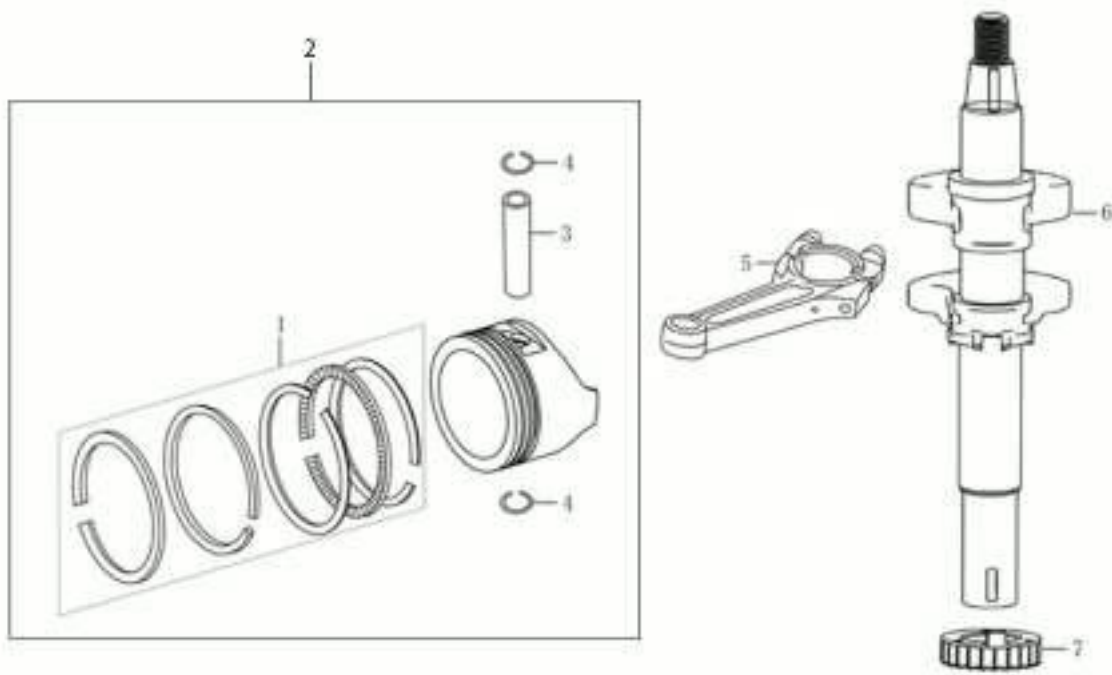

9*

изображение Crankcase

Ref.Nu	Qty	Part number	Description	Validity from	Validity till	Notes	Bulletin
1	4	L66150393	Screw				
2	1	L66151522	Cover				
3	1	L66151523	Gasket				
4	1	3055123R	Spark plug				
5	1	L66151524	Crankcase				
6	1	L66150409	Seal ring				
7	3	L66150464	Screw				
8	1	L66151525	Cap				
9	1	L66151570	Gasket set				
10	1	L66150410	Reed valve				
11	1	L66151526	Screw				
12	1	L66151527	Stud				
13	2	L66151528	Stud				
15	1	L66151975	Brake				
16	1	L66151531	Spring				
17	2	L66151532	Stud				
18	1	L66150453	Screw				
19	1	L66151533	Oil cap assy				
20	2	L66151534	Stud				
23	1	L66150456	Screw				

11*

изображение Crankcase cover

Ref.Nu	Qty	Part number	Description	Validity from	Validity till	Notes	Bulletin
1	9	L66150817	Bolt				
2	1	L66151537	Crankcase cover				
3	1	L66150462	Oil seal				
4	1	L66151538	Governor arm shaft				
5	1	L66150035	Washer				
6	1	L66150419	Gasket				
7	1	L66150353	Plug				
8	2	L66151539	Pin				
9	1	L66151540	Governor				
10	1	L66150729	Screw				
11	1	L66151570	Gasket set				