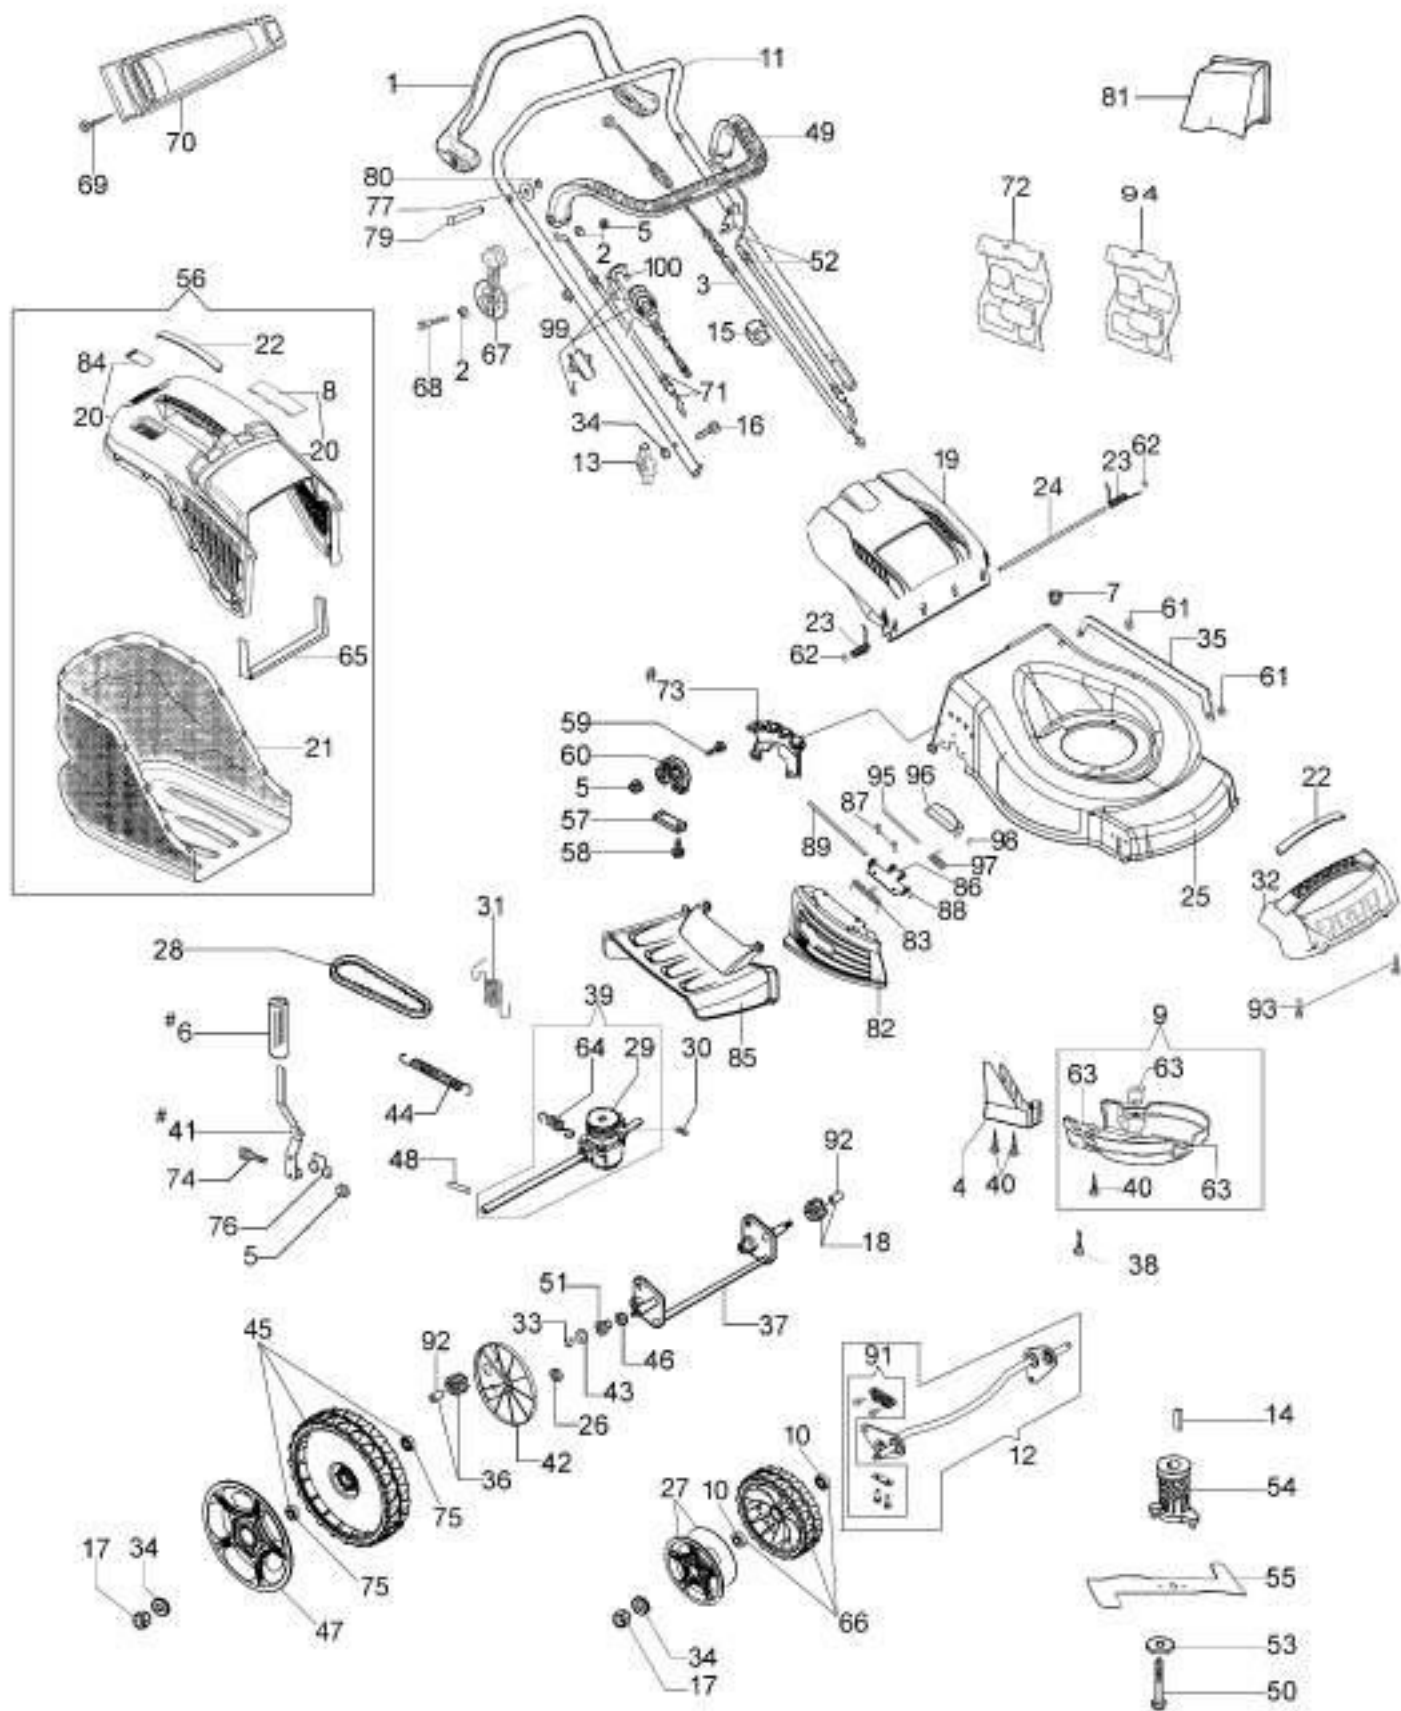

[Carburetor](#)

[Air filter](#)

[Control lever](#)

[Muffler](#)

[Tank](#)

[Start motor assy](#)

изображение Illustrated parts list

Ref.Nu	Qty	Part number	Description	Validity from	Validity till	Notes	Bulletin
1	1	66060398BR	Traction lever				
2	2	3918009R	Washer				
3	1	66060058CR	Traction cable				
4	1	66110845	Guard				
5	7	3914006R	Nut				
6	1	66070913R	Knob				
7	1	66030038	Grommet				
8	1	66070466R	Lock				
9	1	66070233A	Guard kit				
10	4	3035023R	Bearing				
11	1	66060421BR	Handlebar				
12	1	66070749	Axle kit				
13	2	66070943R	Tightening handle				
14	1	8202126R	Key				
15	2	66060231R	Band				
16	2	3910015R	Screw				
17	4	3933032R	Nut				
18	1	66070437R	Left sprocket				
19	1	66110754R	Shutter				
20	1	66072047R	Frame				
21	1	66070875R	Grassbag				
22	2	66070523R	Cover				
23	1	66110609A	Kit spring				
24	1	66110026R	Deflector axle				
25	1	66110762A	Deck				
26	2	3916015R	Washer				
27	2	66070884R	Wheel cover				
28	1	66030037R	Belt				
29	1	66071084R	Pulley				
30	1	3022020R	Plug				
31	1	66070035BR	Spring				
32	1	66070488R	Guard				
33	4	3024012R	Snap ring				
34	7	3916008R	Washer				
35	1	66110100	Rod				
36	1	66070436R	Right sprocket				
37	1	66070287AR	Rear axle				
38	3	3806076R	Screw				
39	1	66070017ER	Transmission				
40	5	011200035R	Screw				
41	1	66070286CR	Lever				
42	2	66070756	Wheel cover				
43	1	66030044	Spacer				
44	1	66070036R	Spring				