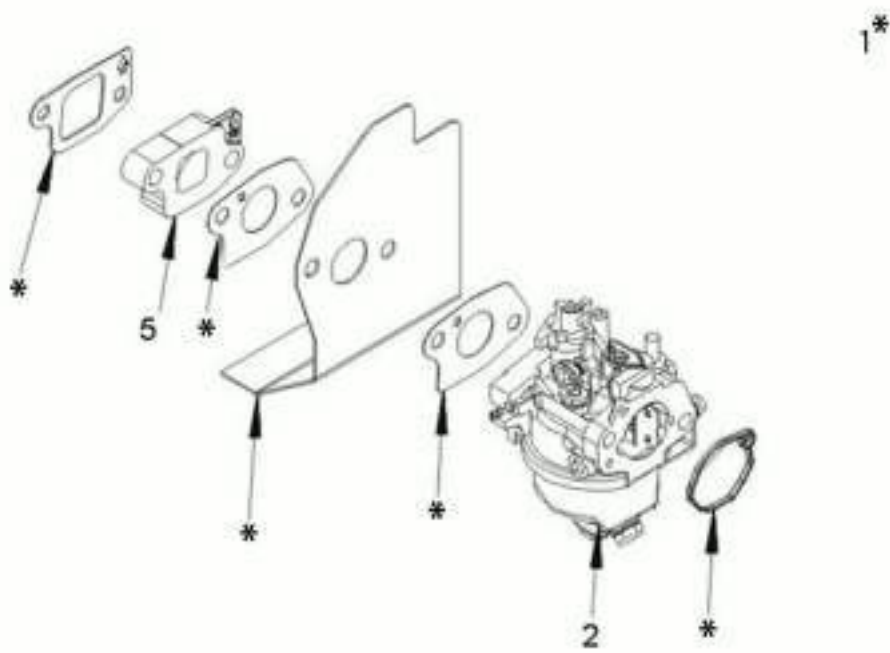

изображение Carburetor

Ref.Nu	Qty	Part number	Description	Validity from	Validity till	Notes	Bulletin
1	1	L66151573	Gasket set				
2	1	L66151607	Carburetor				
5	1	L66151608	Insulator