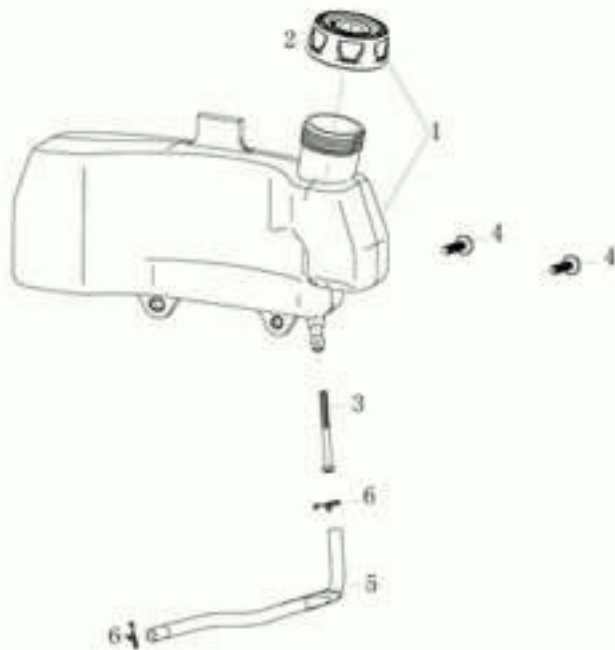

изображение Tank

Ref.Nu	Qty	Part number	Description	Validity from	Validity till	Notes	Bulletin
1	1	L66151591	Complete tank				
2	1	L66151568	Tank cap				EI5-11/20
3	1	L66150439	Filter				
4	2	L66150813	Bolt				
5	1	L66151569	Tube				
6	2	L66150435	Clip