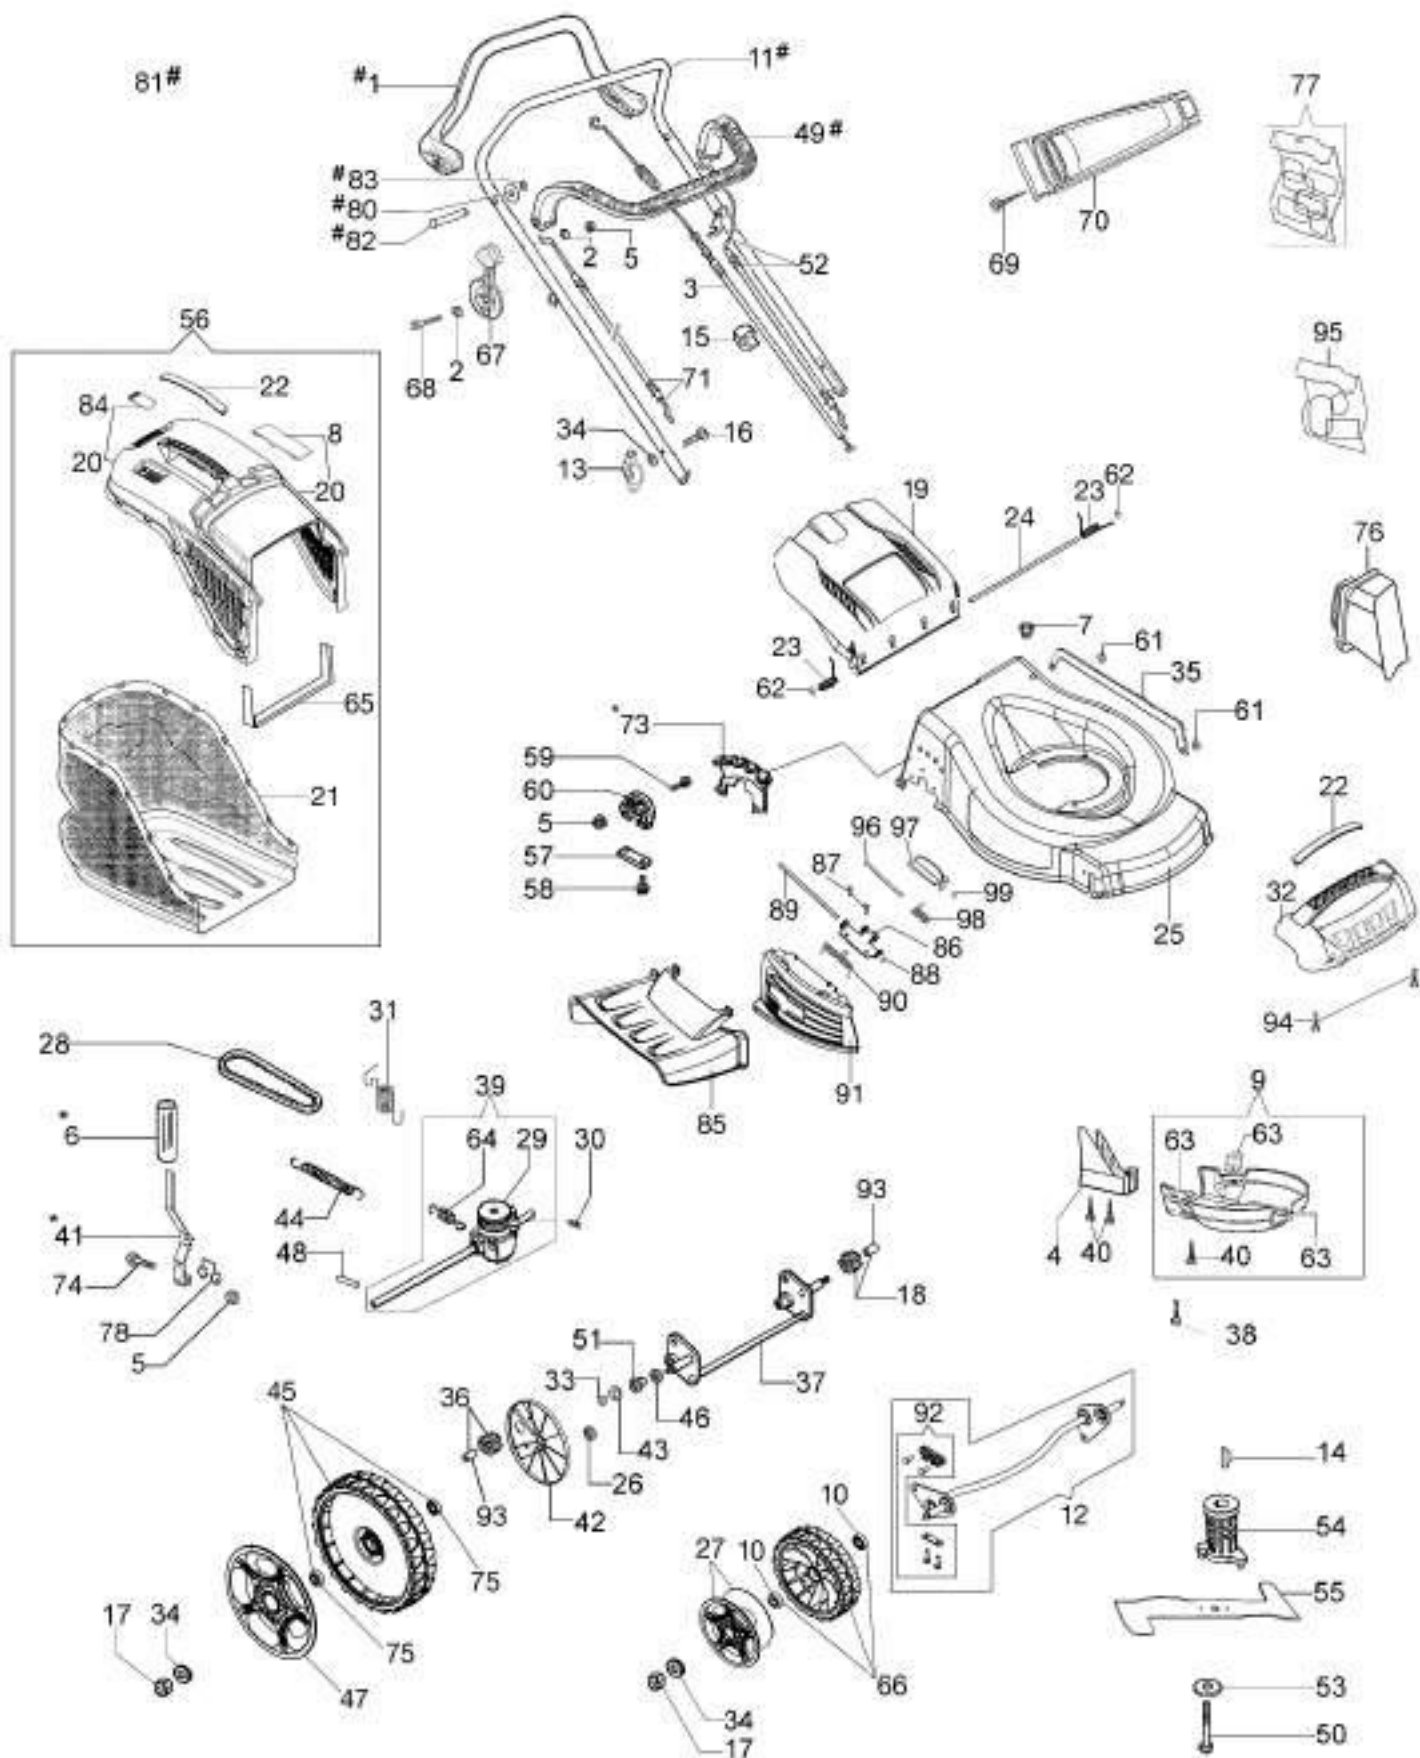

[Ignition system](#)

[Carburetor](#)

[Air filter](#)

[Control lever](#)

[Muffler](#)

[Tank](#)

изображение Illustrated parts list

Ref.Nu	Qty	Part number	Description	Validity from	Validity till	Notes	Bulletin
1	1	66060583R	Traction lever				
2	2	3918009R	Washer				
3	1	66060058CR	Traction cable				
4	1	66071090	Guard				
5	7	3914006R	Nut				
6	1	66070913R	Knob				
7	1	66030038	Grommet				
8	1	66070466R	Lock				
9	1	66070233A	Guard kit				
10	4	3035023R	Bearing				
11	1	66060421BR	Handlebar				
12	1	66070749	Axle kit				
13	2	66070943R	Tightening handle				
14	1	8202126R	Key				
15	2	66060231R	Band				
16	2	3910015R	Screw				
17	4	3933032R	Nut				
18	1	66070437R	Left sprocket				
19	1	66110754R	Shutter			Arancio; Orange	
20	1	66072047R	Frame				
21	1	66070875R	Grassbag				
22	2	66070523R	Cover				
23	1	66110609A	Kit spring				
24	1	66110026R	Deflector axle				
25	1	66070537AR	Deck				
26	2	3916015R	Washer				
27	2	66070884R	Wheel cover				
28	1	3047027R	Belt				
29	1	66071084R	Pulley				
30	1	3022020R	Plug				
31	1	66070035BR	Spring				
32	1	66070488R	Guard				
33	4	3024012R	Snap ring				
34	7	3916008R	Washer				
35	1	66070229	Rod				
36	1	66070436R	Right sprocket				
37	1	66070287AR	Rear axle				
38	3	3806076R	Screw				
39	1	66070017ER	Transmission				
40	5	011200035R	Screw				
41	1	66070286CR	Lever				
42	2	66070756	Wheel cover				
43	1	66030044	Spacer				
44	1	66070036R	Spring				