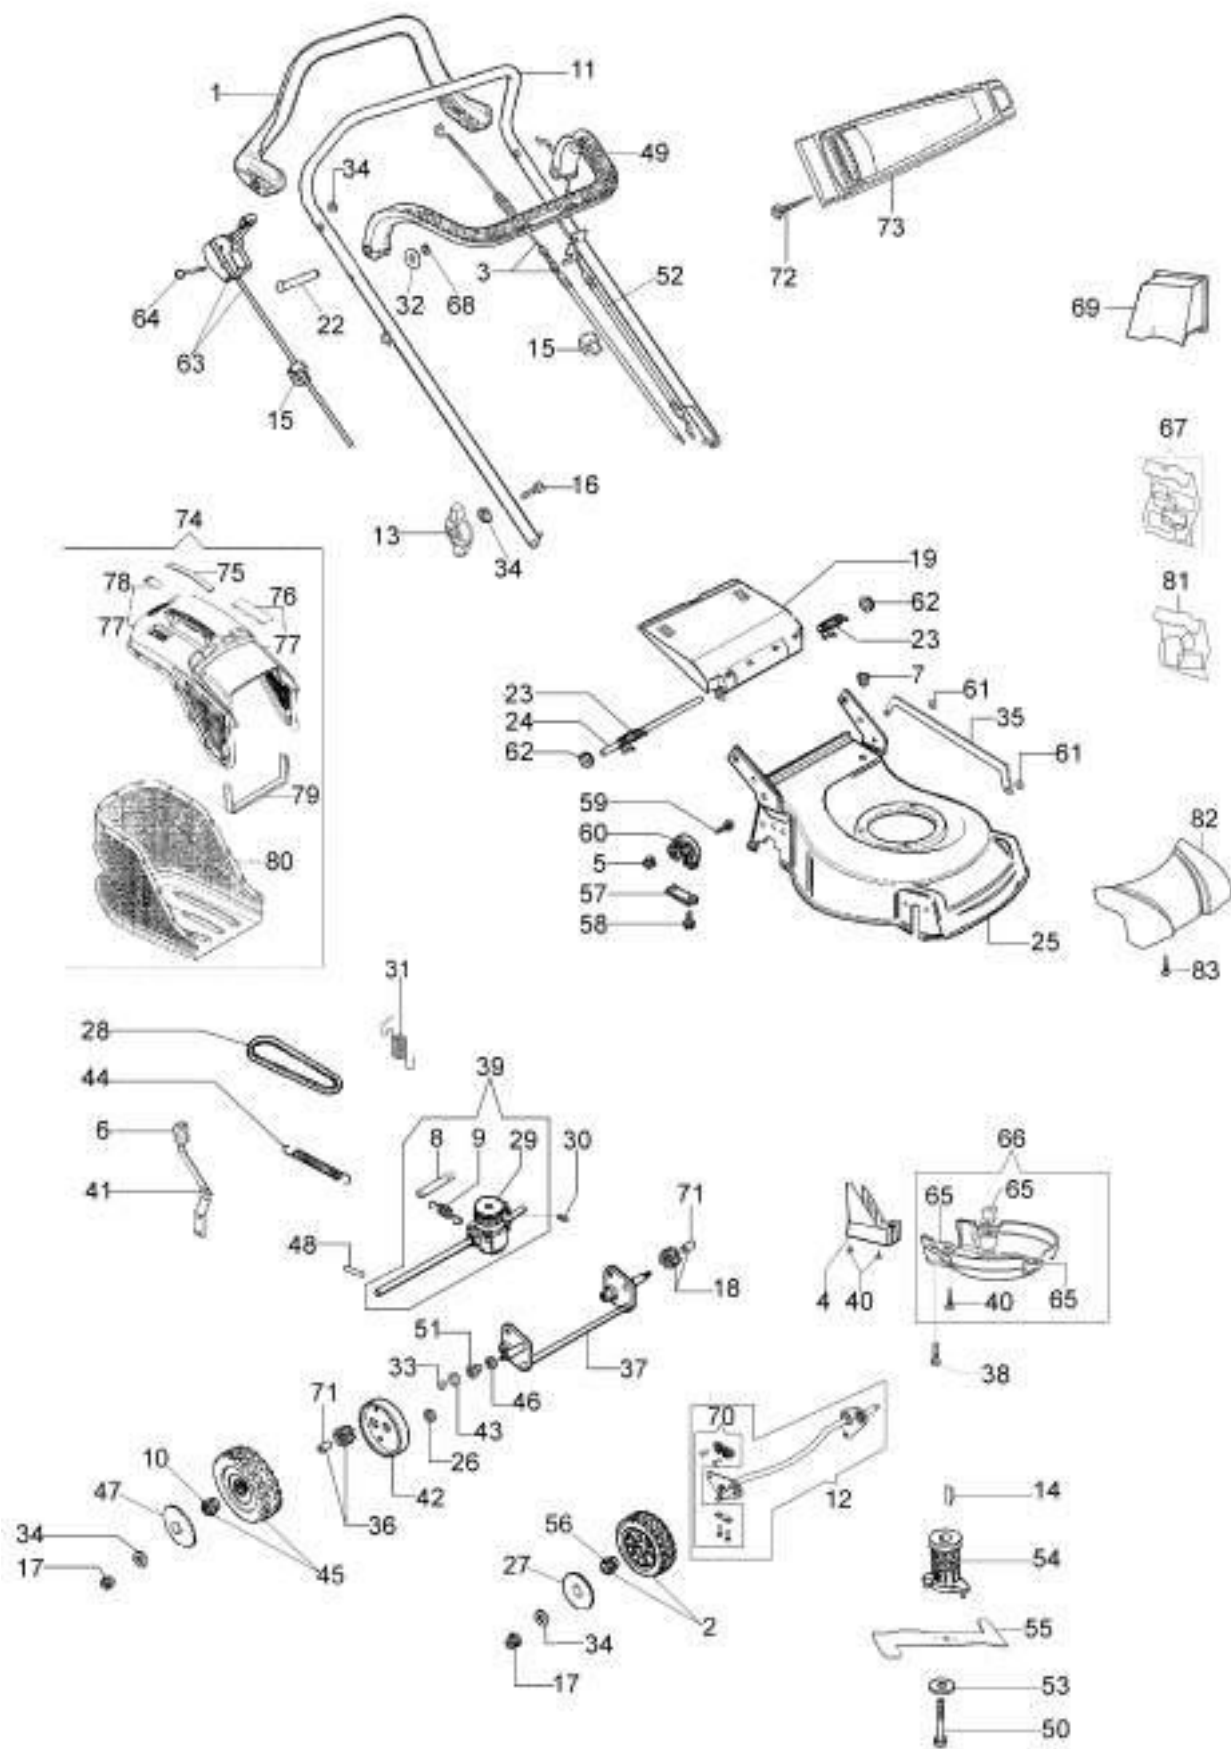

## изображение Complete illustrated parts list

Ref.Nu	Qty	Part number	Description	Validity from	Validity till	Notes	Bulletin
1	1	66060398BR	Traction lever				
2	2	66070724R	Complete wheel				
3	1	66070653R	Traction cable				
4	1	66071090	Guard				
5	1	3914006R	Nut				
6	1	66110683	Handle				
7	1	66030038	Grommet				
8	1	66070100	Traction lever				
9	1	66071065R	Spring				
10	4	66030081R	Bearing				
11	1	66060421BR	Handlebar				
12	1	66070748	Axle kit				
13	2	66070943R	Tightening handle				
14	1	8202126R	Key				
15	2	66060231R	Band				
16	2	3910015R	Screw				
17	7	3914010R	Nut				
18	1	66070437R	Left sprocket				
19	1	66110754R	Shutter			Arancio; Orange	
22	2	66060381BR	Pin				
23	1	66110609A	Kit spring				
24	1	66110026R	Deflector axle				
25	1	66070936AR	Deck			Grigio; Grey	
26	2	3916015R	Washer				
27	2	66070848R	Wheel cover				
28	1	3047027R	Belt				
29	1	66071084R	Pulley				
30	1	3801010R	Screw				
31	1	66070652R	Spring				
32	2	3064037R	Washer				
33	4	3024012R	Snap ring				
34	8	3916008R	Washer				
35	1	66070229	Rod				
36	1	66070436R	Right sprocket				
37	1	66070013C	Rear axle				
38	3	3806076R	Screw				
39	1	66070755B	Transmission				
40	5	011200035R	Screw				
41	1	66070018R	Lever				
42	1	66070060R	Wheel cover				
43	1	66030044	Spacer				
44	1	66070036R	Spring				
45	2	66071063R	Complete wheel				
46	2	8202311R	Ring				