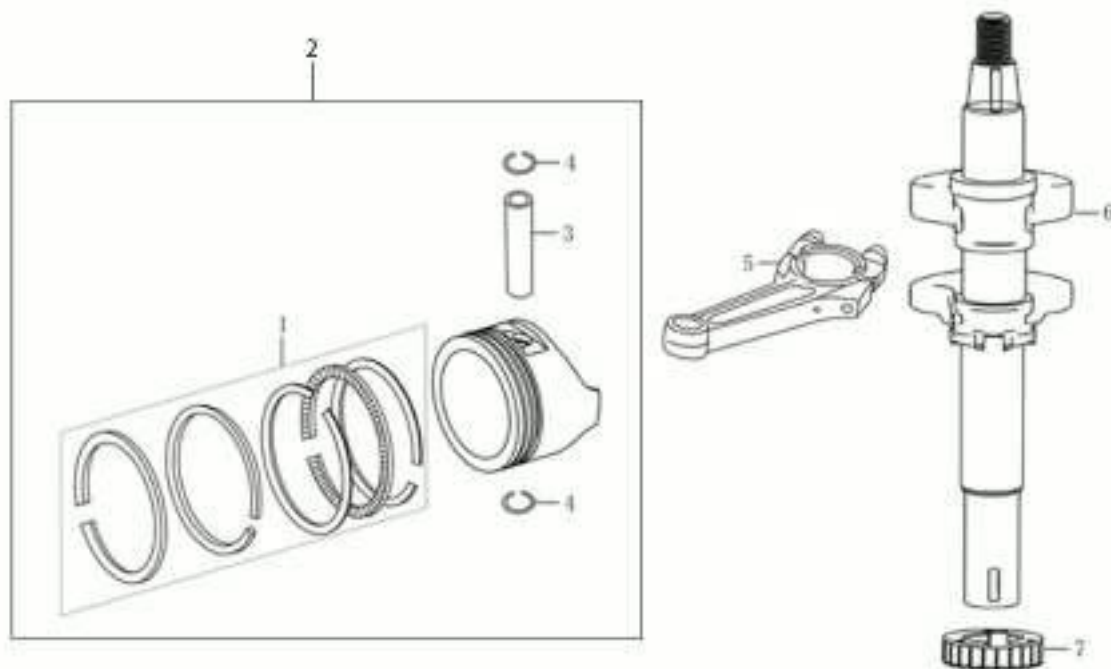

изображение Shaft + piston

Ref.Nu	Qty	Part number	Description	Validity from	Validity till	Notes	Bulletin
1	1	L66151541	Piston ring set				
2	1	L66151571	Piston assy				
3	1	L66150342	Piston pin				
4	2	L66150372	Retainer washer				
5	1	L66151576	Connecting rod				
6	1	L66151577	Crankshaft				
7	1	L66151544	Slide