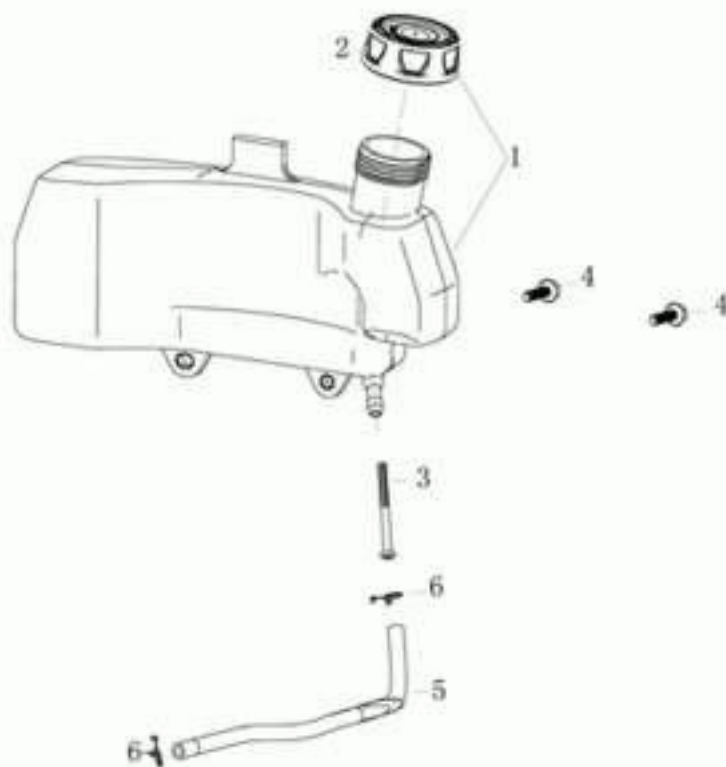

изображение Tank

Ref.Nu	Qty	Part number	Description	Validity from	Validity till	Notes	Bulletin
1	1	L66151567	Complete tank				
2	1	L66151568	Tank cap				EI5-11/20
3	1	L66150439	Filter				
4	2	L66150456	Screw				
5	1	L66151569	Tube				
6	2	L66150435	Clip