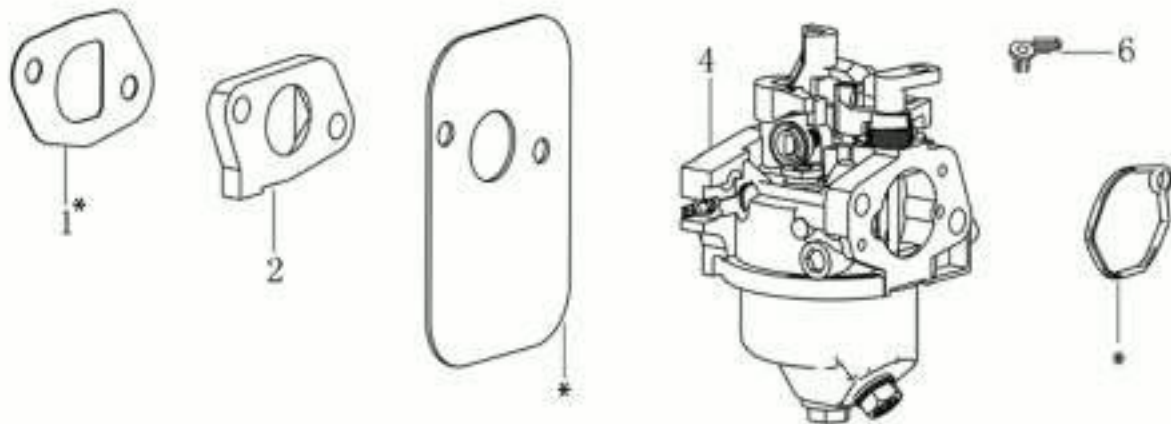

3*

изображение Carburetor

Ref.Nu	Qty	Part number	Description	Validity from	Validity till	Notes	Bulletin
1	1	L66151553	Gasket				
2	1	L66151981	Insulator				
3	1	L66151570	Gasket set				
4	1	L66151578	Carburetor				
6	1	L66150731	Shoe