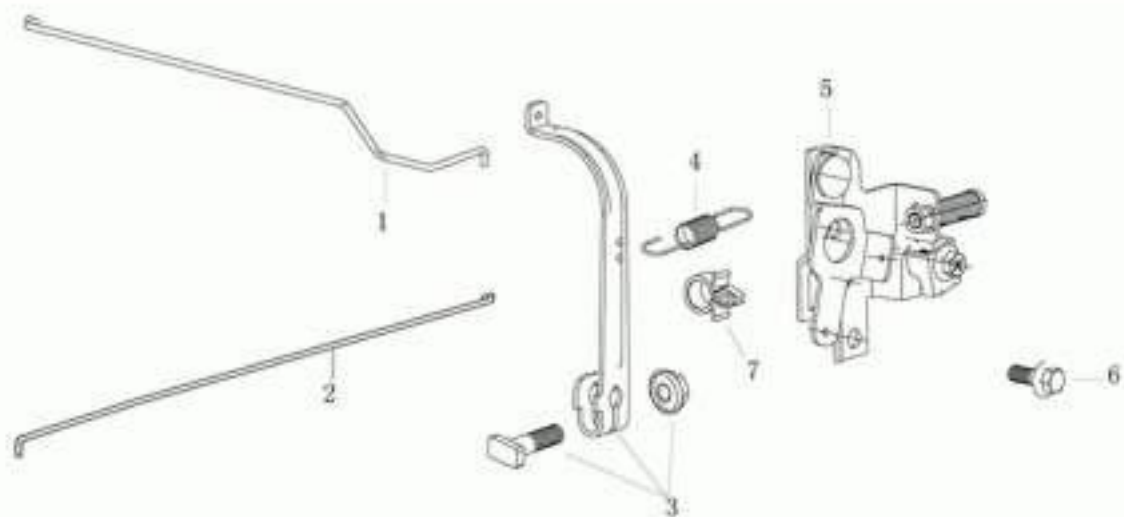

изображение Control lever

Ref.Nu	Qty	Part number	Description	Validity from	Validity till	Notes	Bulletin
1	1	L66151558	Rod				
2	1	L66151559	Throttle rod				
3	1	L66151560	Control lever				
4	1	L66151579	Spring				
5	1	L66151580	Complete lever				
6	1	L66150729	Screw				
7	1	L66150440	Clip