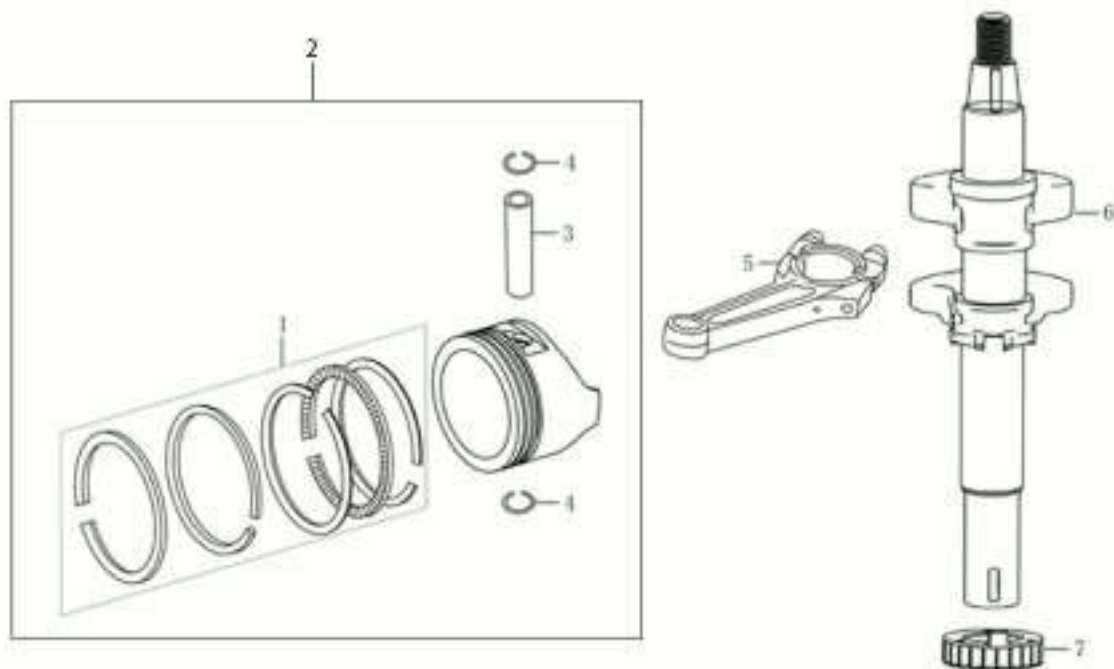

9*

изображение Crankcase

Ref.Nu	Qty	Part number	Description	Validity from	Validity till	Notes	Bulletin
1	4	L66150393	Screw				
2	1	L66151522	Cover				
3	1	L66151523	Gasket				
4	1	3055123R	Spark plug				
5	1	L66151524	Crankcase				
6	1	L66150409	Seal ring				
7	3	L66150464	Screw				
8	1	L66151525	Cap				
9	1	L66151570	Gasket set				
10	1	L66150410	Reed valve				
11	1	L66151526	Screw				
12	1	L66151527	Stud				
13	2	L66151528	Stud				
15	1	L66151975	Brake				
16	1	L66151531	Spring				
17	2	L66151532	Stud				
18	1	L66150453	Screw				
19	1	L66151533	Oil cap assy				
20	2	L66151534	Stud				
23	1	L66150456	Screw				

11*

изображение Crankcase cover

Ref.Nu	Qty	Part number	Description	Validity from	Validity till	Notes	Bulletin
1	9	L66150817	Bolt				
2	1	L66151537	Crankcase cover				
3	1	L66150462	Oil seal				
4	1	L66151538	Governor arm shaft				
5	1	L66150035	Washer				
6	1	L66150419	Gasket				
7	1	L66150353	Plug				
8	2	L66151539	Pin				
9	1	L66151540	Governor				
10	1	L66150729	Screw				
11	1	L66151570	Gasket set				