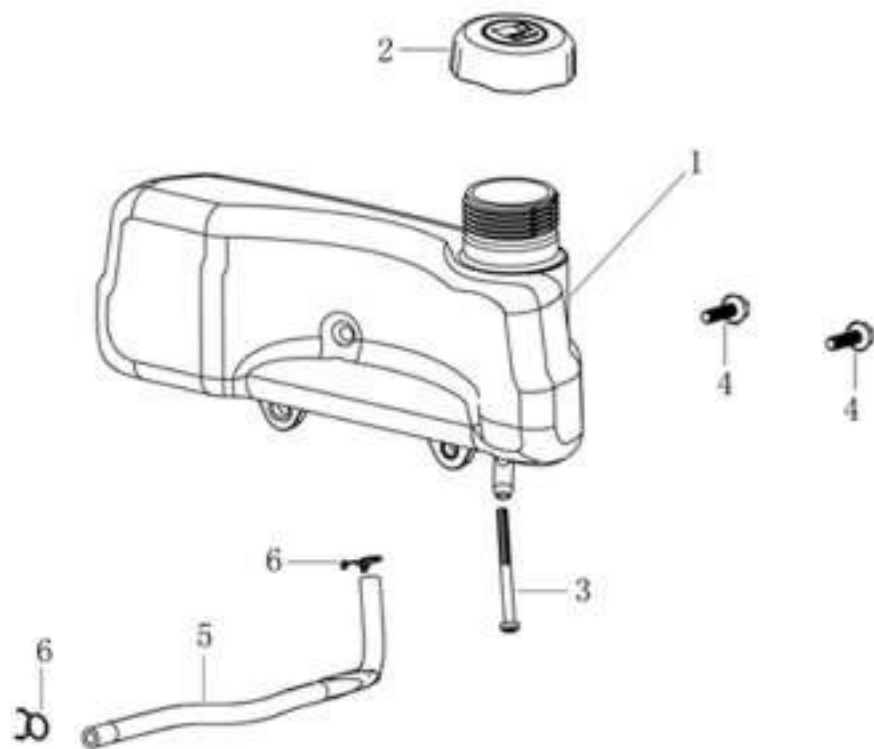

изображение Tank

Ref.Nu	Qty	Part number	Description	Validity from	Validity till	Notes	Bulletin
1	1	L66151967	Complete tank				
2	1	L66151568	Tank cap				EI5-11/20
3	1	L66150439	Filter				
4	2	L66150456	Screw				
5	1	L66151569	Tube				
6	2	L66150435	Clip