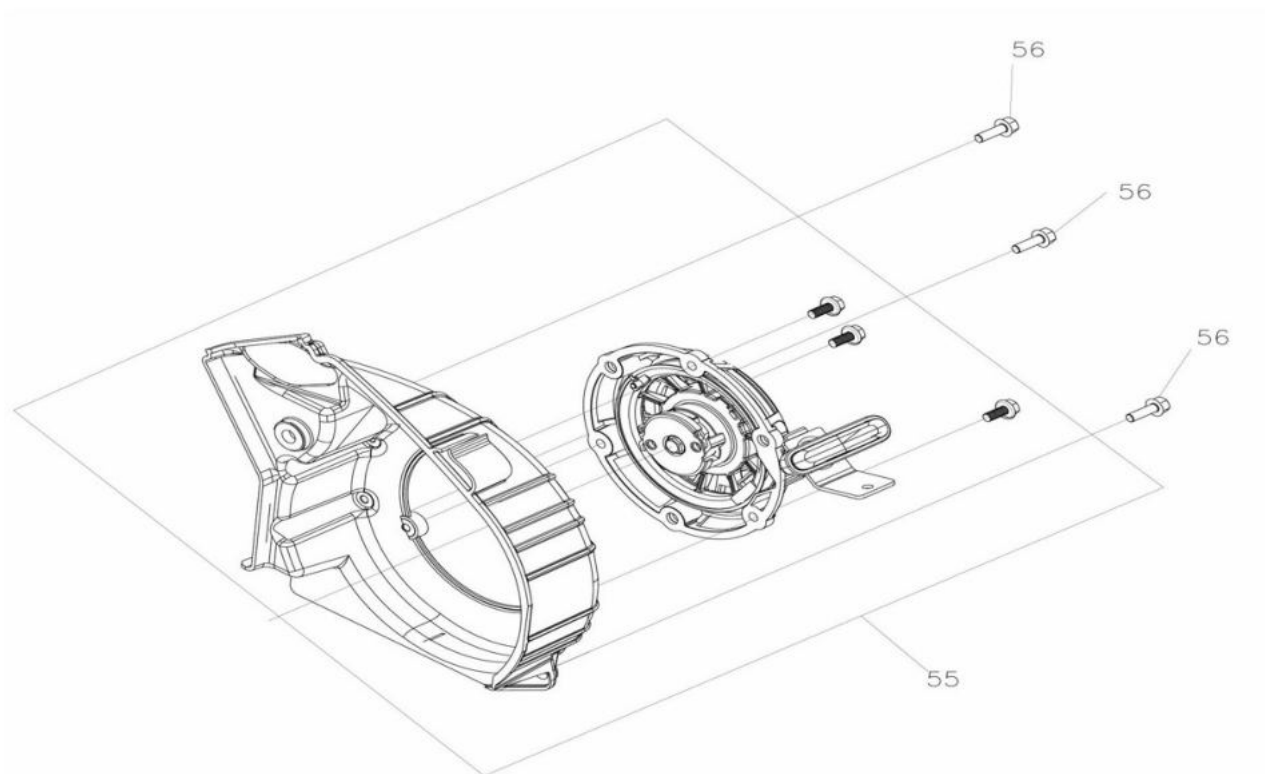

изображение Starter assy

Ref.Nu	Qty	Part number	Description	Validity from	Validity till	Notes	Bulletin
55	1	L66152516	Starter assy				
56	3	L66152517	Screw