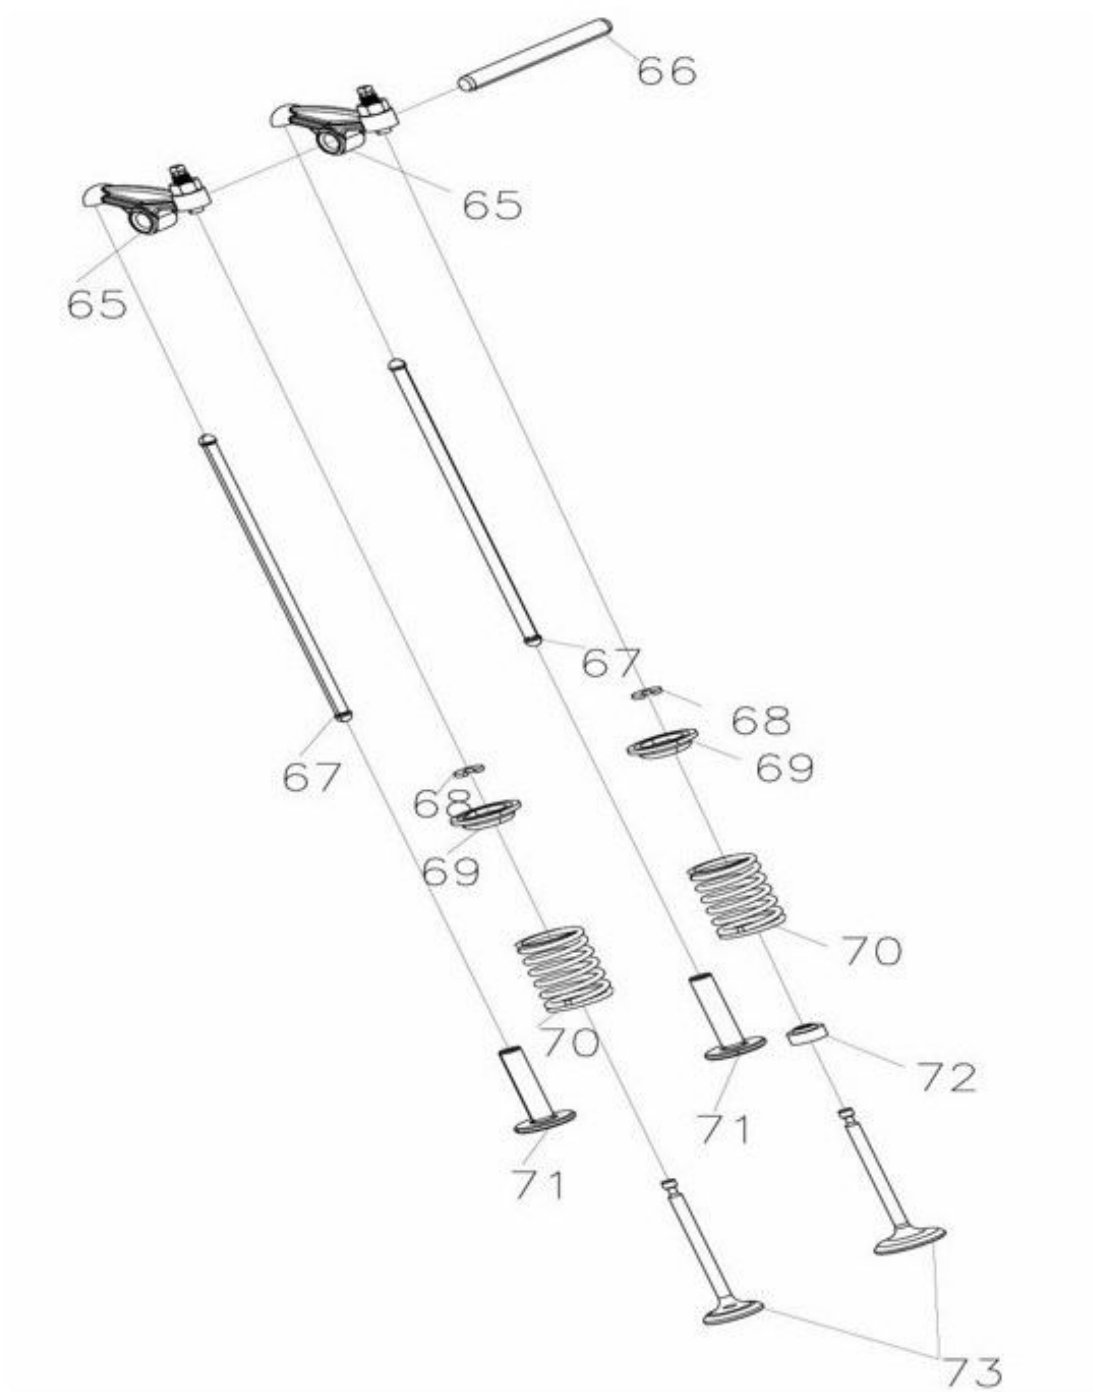

## изображение Crankcase cover

Ref.Nu	Qty	Part number	Description	Validity from	Validity till	Notes	Bulletin
15	7	L66152493	Screw				
16	1	L66152598	Crankcase cover				
17	1	L66152494	Oil sensor				
18	1	L66152599	Screw				
19	2	L66152600	Screw				
20	1	L66152495	Gasket				
26	1	L66152496	Oil cap				
27	1	L66152497	Seal				
78	1	L66152498	Washer				

## изображение Crankshaft and piston

---

Ref.Nu	Qty	Part number	Description	Validity from	Validity till	Notes	Bulletin
21	1	L66152499	Camshaft assy				
22	1	L66152500	Crankshaft				
24	1	L66152501	Bearing				
31	1	L66152502	Piston ring set				
32	2	L66152503	Ring				
33	1	L66152504	Piston				
34	1	L66152505	Complete connecting rod				
35	1	L66152506	Piston pin				