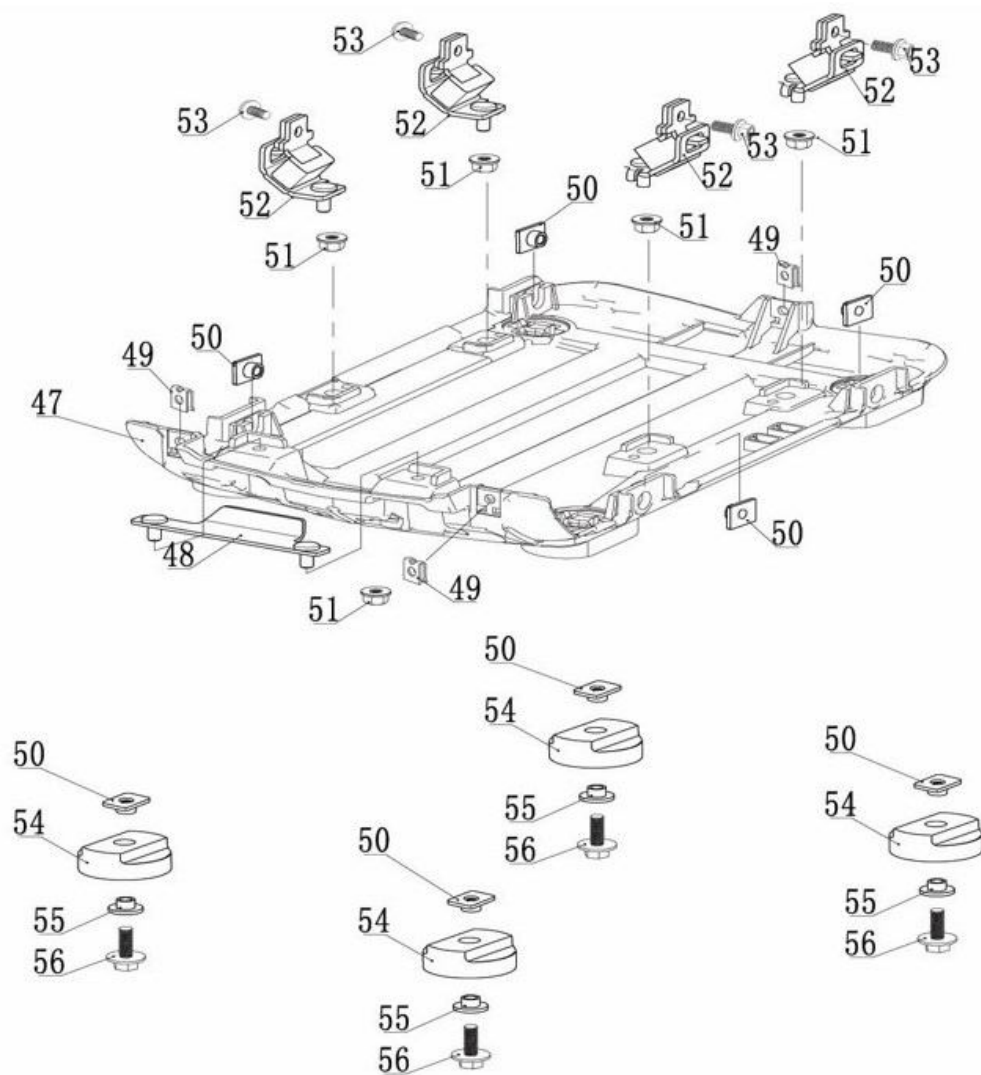

изображение Lower frame

Ref.Nu	Qty	Part number	Description	Validity from	Validity till	Notes	Bulletin
47	1	L66152554	Lower frame				
48	1	L66152555	Support				
49	4	L66152596	Nut				
50	8	L66152556	Nut				
51	6	L66152154	Nut				
52	4	L66152557	Anti-vibration support				
53	4	L66152558	Screw				
54	4	L66152559	AV-mount				
55	4	L66152560	Bushing				
56	4	L66152090	Screw