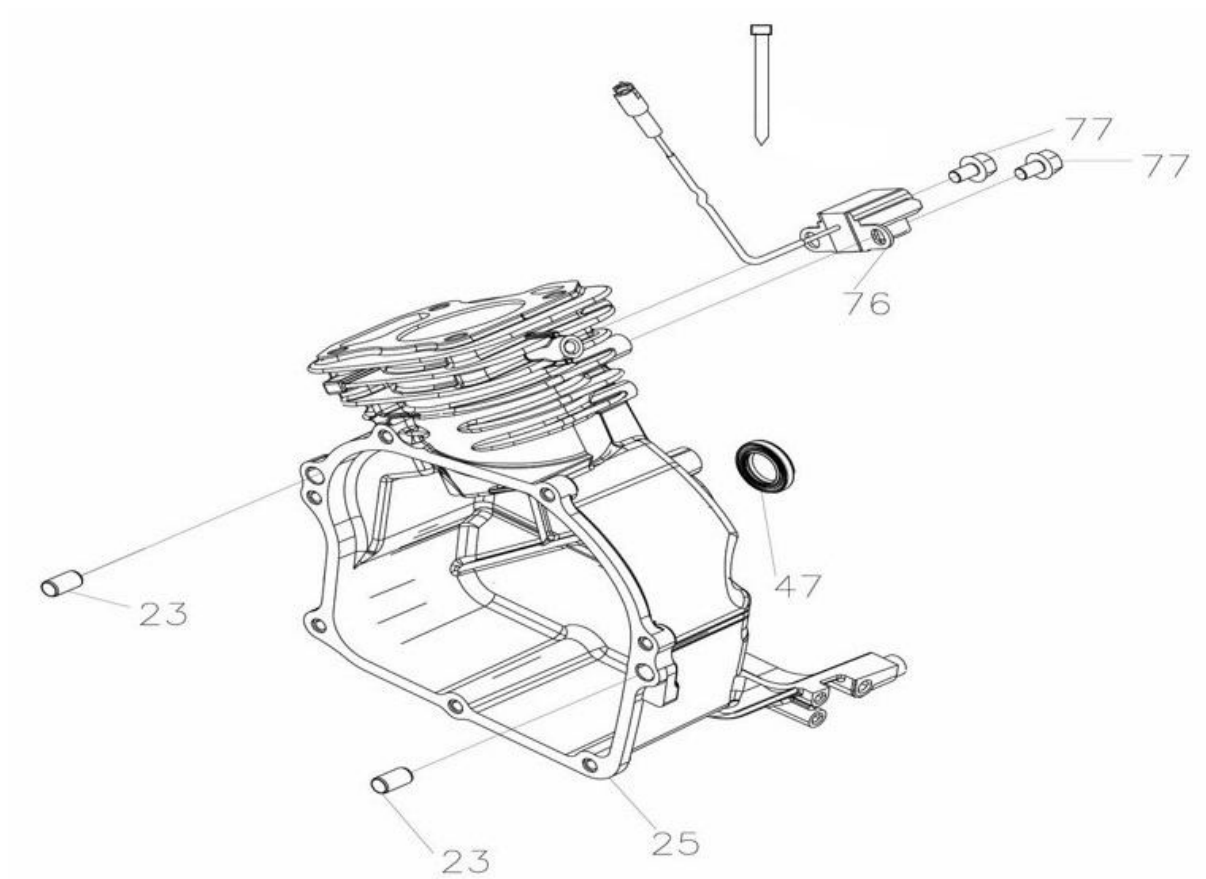

изображение Crankcase

Ref.Nu	Qty	Part number	Description	Validity from	Validity till	Notes	Bulletin
23	2	L66152107	Pin				
25	1	L66152489	Crankcase				
47	1	L66152490	Seal ring				
76	1	L66152492	Ignition module				
77	2	L66152247	Screw