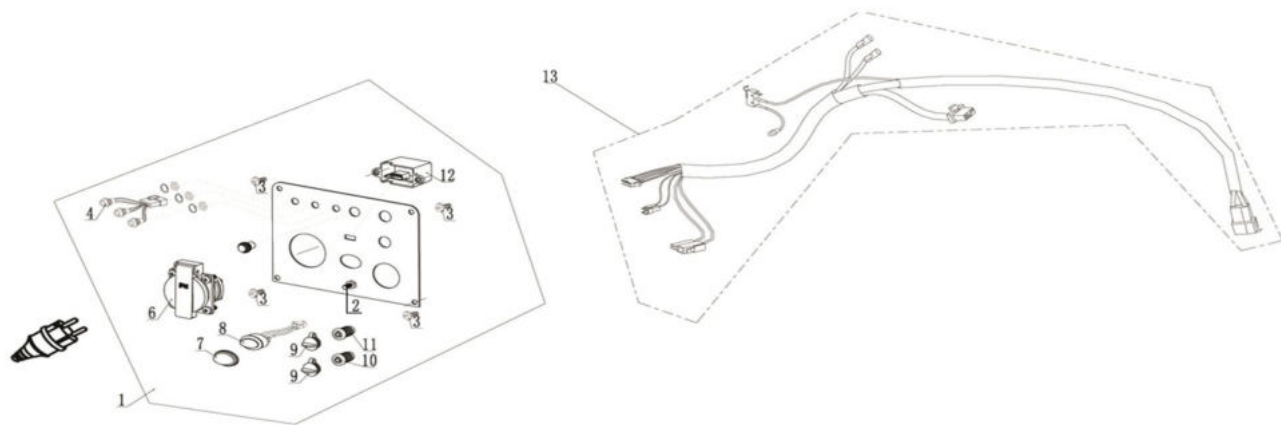

изображение Control Panel

Ref.Nu	Qty	Part number	Description	Validity from	Validity till	Notes	Bulletin
1	1	L66152565	Control Panel				
2	1	L66152566	Earthing terminal				
3	4	L66152567	Screw				
4	1	L66152568	Indicators				
6	1	L66152569	Plug				
7	1	L66152570	Rubber protection				
8	1	L66152571	Switch				
9	2	L66152572	Cap				
10	1	L66152573	Socket				
11	1	L66152574	Socket				
12	1	L66152575	USB/AUX				
13	1	L66152576	Wiring