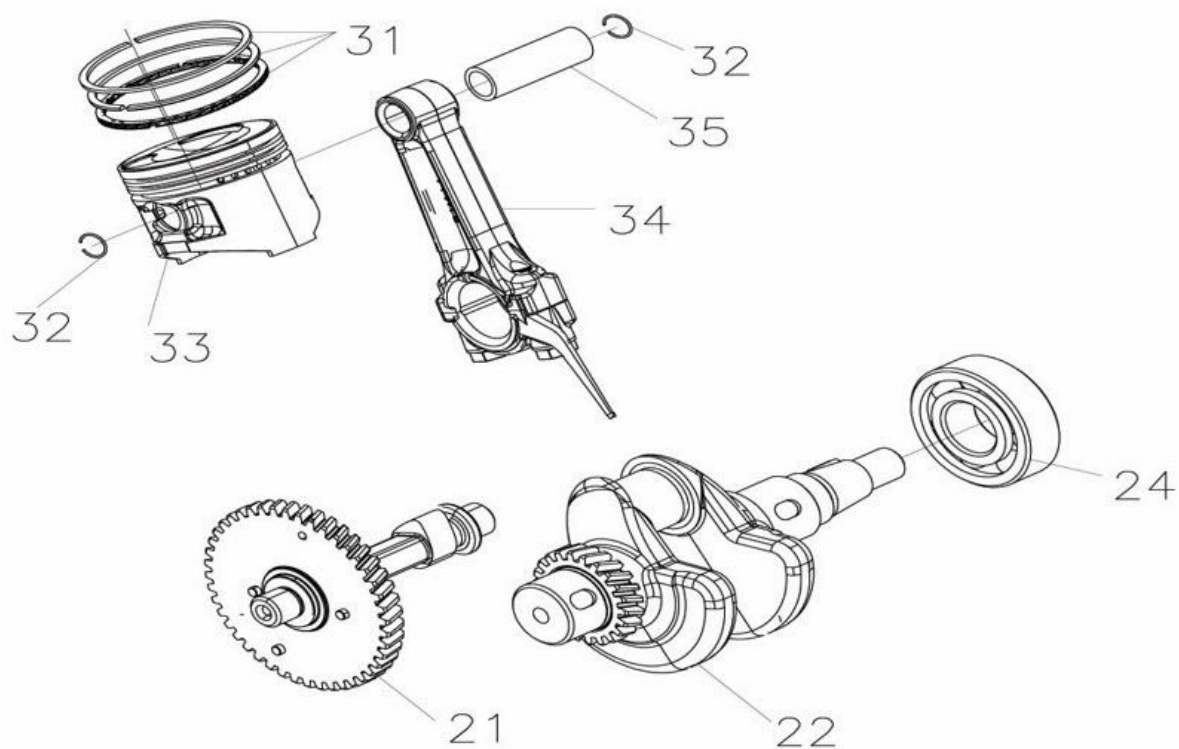

изображение Crankshaft and piston

Ref.Nu	Qty	Part number	Description	Validity from	Validity till	Notes	Bulletin
21	1	L66152499	Camshaft assy				
22	1	L66152500	Crankshaft				
24	1	L66152501	Bearing				
31	1	L66152502	Piston ring set				
32	2	L66152503	Ring				
33	1	L66152504	Piston				
34	1	L66152505	Complete connecting rod				
35	1	L66152506	Piston pin