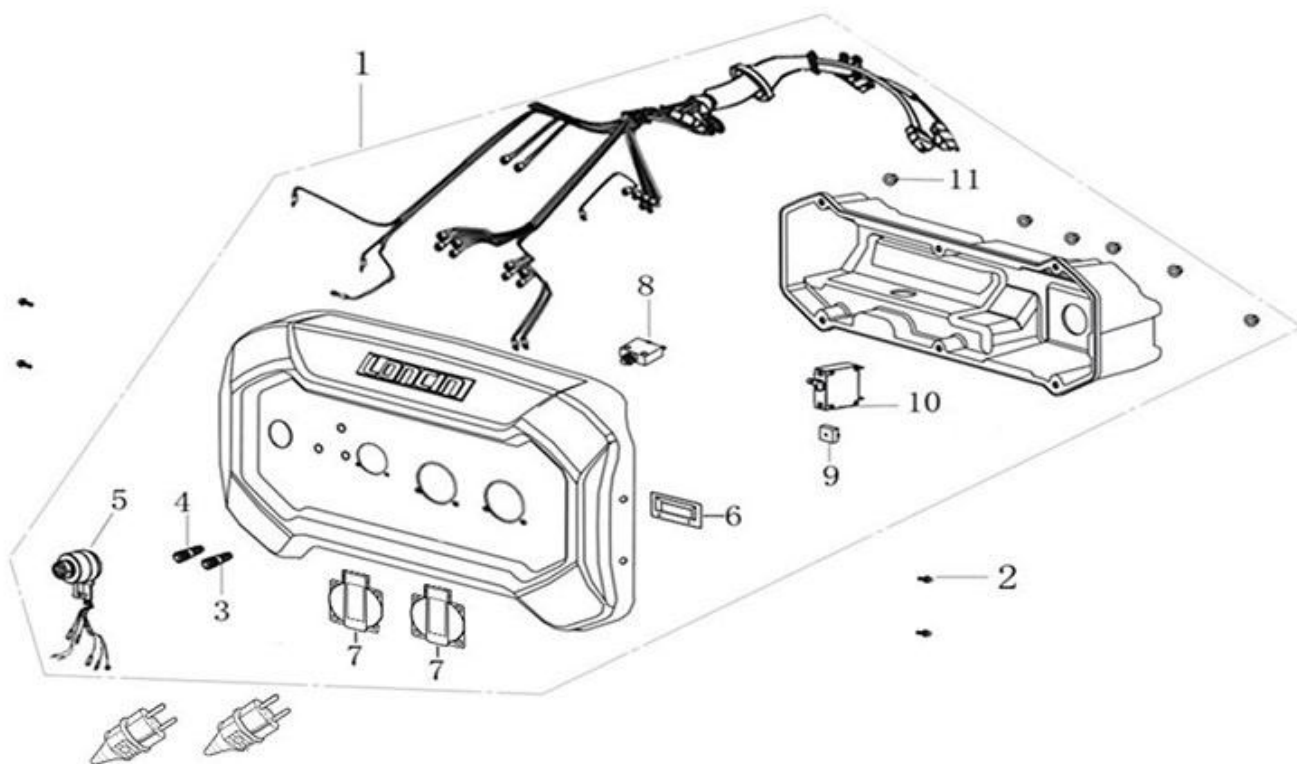

## изображение Tank

---

Ref.Nu	Qty	Part number	Description	Validity from	Validity till	Notes	Bulletin
1	1	L66152174	Tank cap				
2	1	L66152175	Filter				
3	1	L66152176	Clip				
4	2	L66152177	Screw				
5	1	L66152178	Oil level				
6	4	L66152182	AV-mount				
7	1	L66152183	Tank				
8	1	L66152184	Tap				