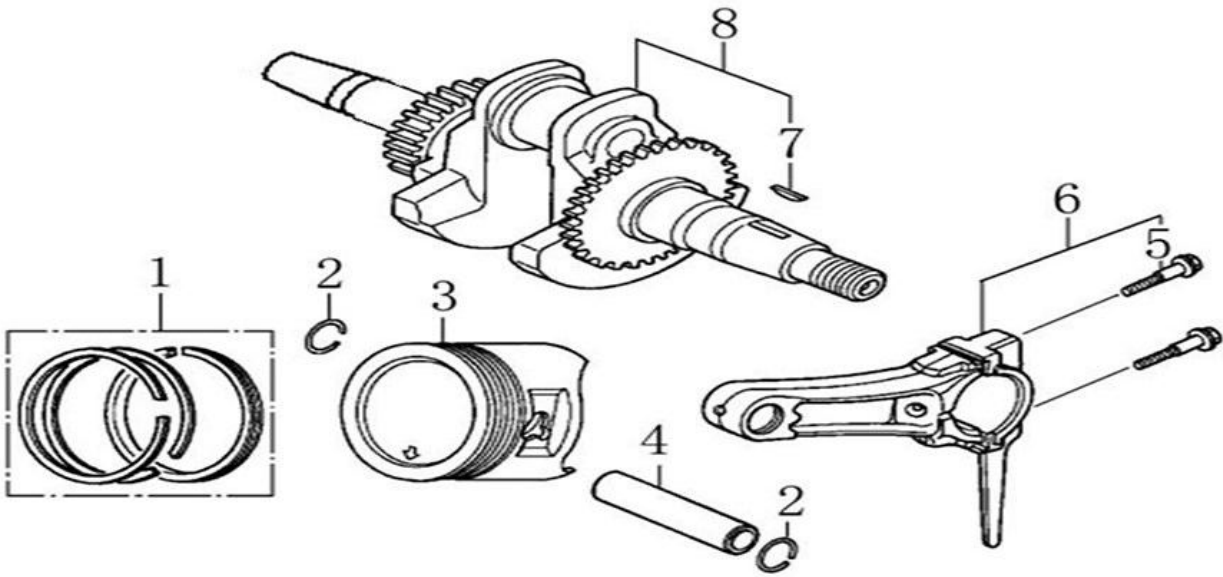

изображение Crankshaft and piston

Ref.Nu	Qty	Part number	Description	Validity from	Validity till	Notes	Bulletin
1	1	L66152109	Piston ring set				
2	2	L66152110	Ring				
3	1	L66152111	Piston				
4	1	L66152112	Piston pin				
5	2	L66152113	Bolt				
6	1	L66152114	Complete connecting rod				
7	1	L66152115	Key				
8	1	L66152116	Crankshaft