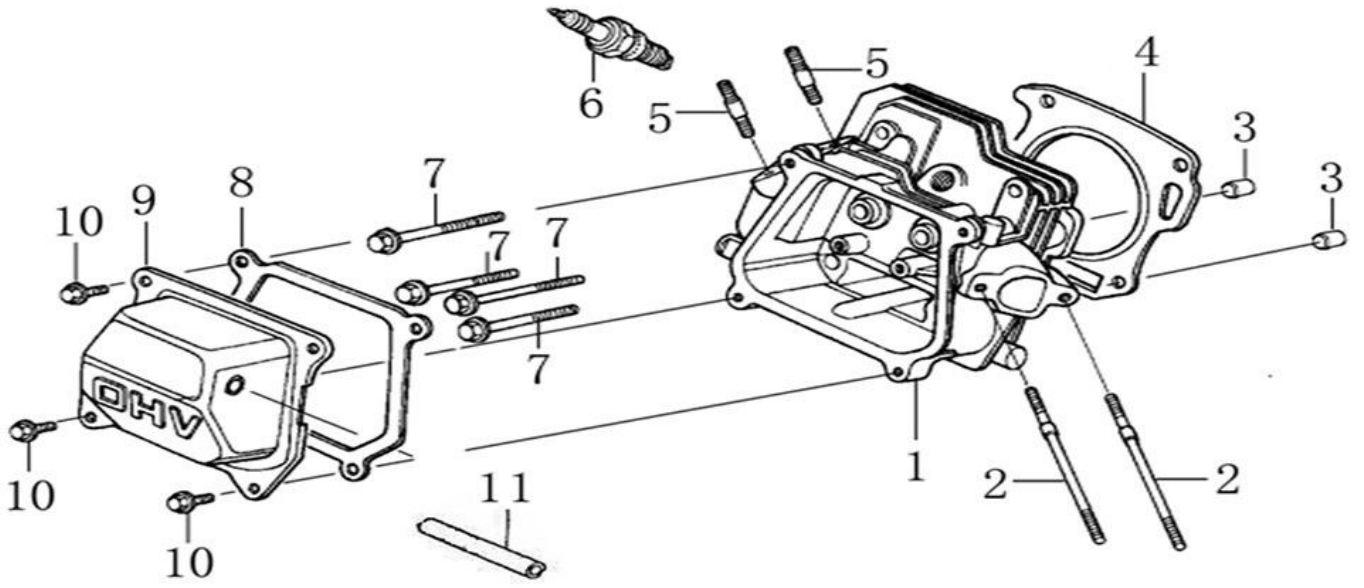

## изображение Cylinder head

---

Ref.Nu	Qty	Part number	Description	Validity from	Validity till	Notes	Bulletin
1	1	L66152081	Cylinder				
2	2	L66152082	Stud				
3	2	L66152083	Pin				
4	1	L66152084	Gasket				
5	2	L66152085	Stud				
6	1	L66152086	Spark plug				
7	4	L66152087	Screw				
8	1	L66152088	Gasket				
9	1	L66152089	Cover				
10	4	L66152090	Screw				
11	1	L66152091	Breather fuel pipe				