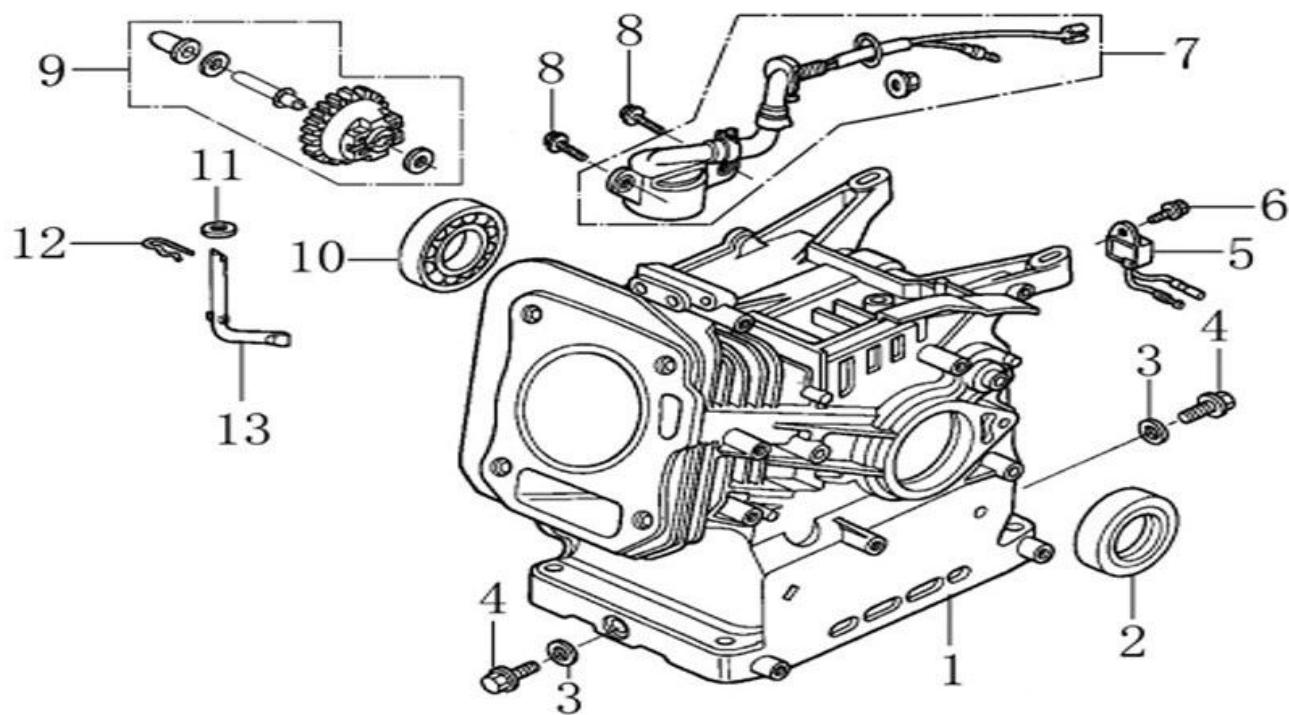

## изображение Cylinder head

---

Ref.Nu	Qty	Part number	Description	Validity from	Validity till	Notes	Bulletin
1	1	L66152081	Cylinder				
2	2	L66152082	Stud				
3	2	L66152083	Pin				
4	1	L66152084	Gasket				
5	2	L66152085	Stud				
6	1	L66152086	Spark plug				
7	4	L66152087	Screw				
8	1	L66152088	Gasket				
9	1	L66152089	Cover				
10	4	L66152090	Screw				
11	1	L66152091	Breather fuel pipe				