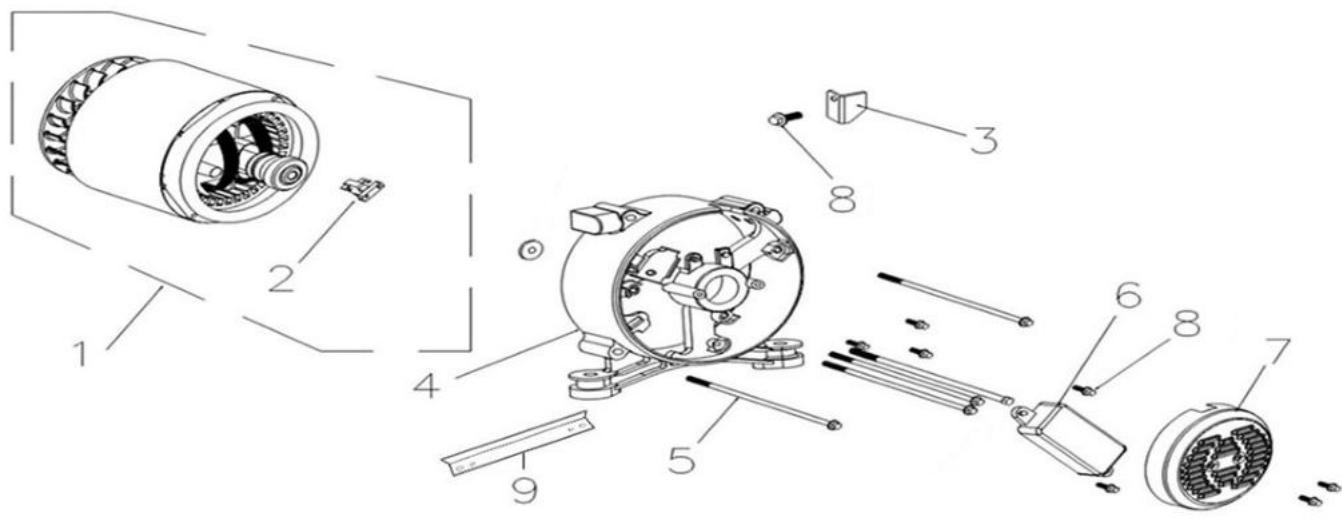

изображение Generator group

Ref.Nu	Qty	Part number	Description	Validity from	Validity till	Notes	Bulletin
1	1	L66152212	Electric motor				
2	1	L66152213	Brush				
3	1	L66152214	Limiter switch				
4	1	L66152215	Engine support				
5	4	L66152217	Screw				
6	1	L66152219	Governor				
7	1	L66152220	Motor protection				
8	7	L66152221	Screw				
9	1	L66152222	Bracket