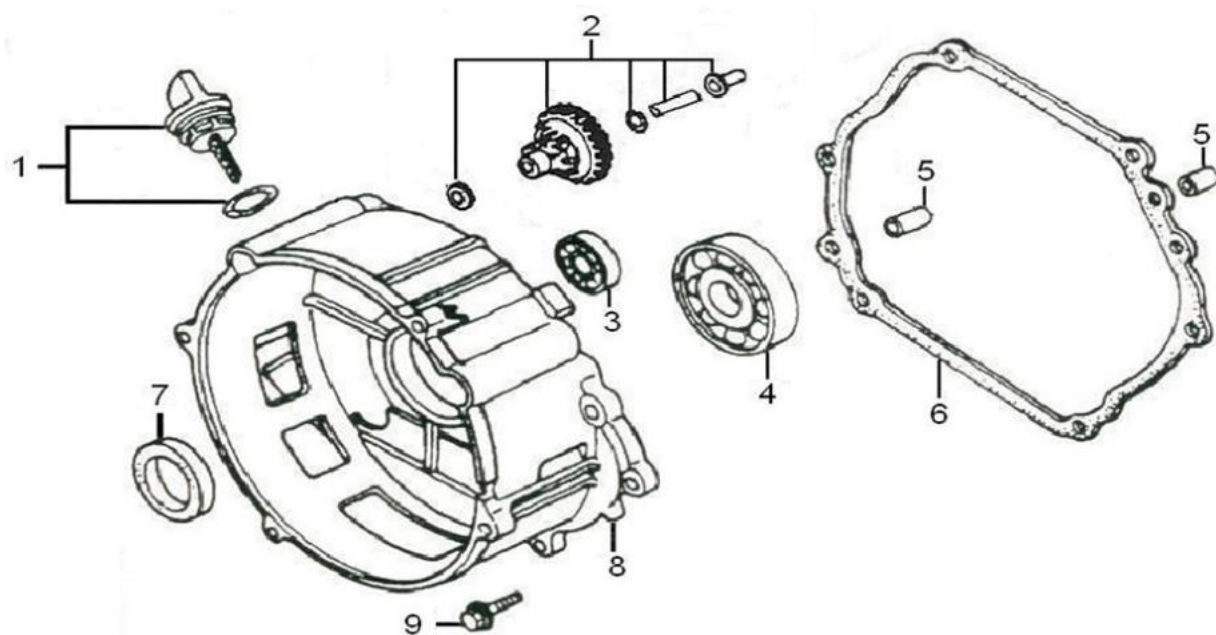

изображение Crankcase cover

Ref.Nu	Qty	Part number	Description	Validity from	Validity till	Notes	Bulletin
1	1	L66152290	Oil cap				
2	1	L66152291	Governor				
3	1	L66152282	Bearing				
4	1	L66152292	Bearing				
5	2	L66152293	Pin				
6	1	L66152294	Gasket				
7	1	L66152295	Seal ring				
8	1	L66152296	Crankcase cover				
9	7	L66152297	Screw