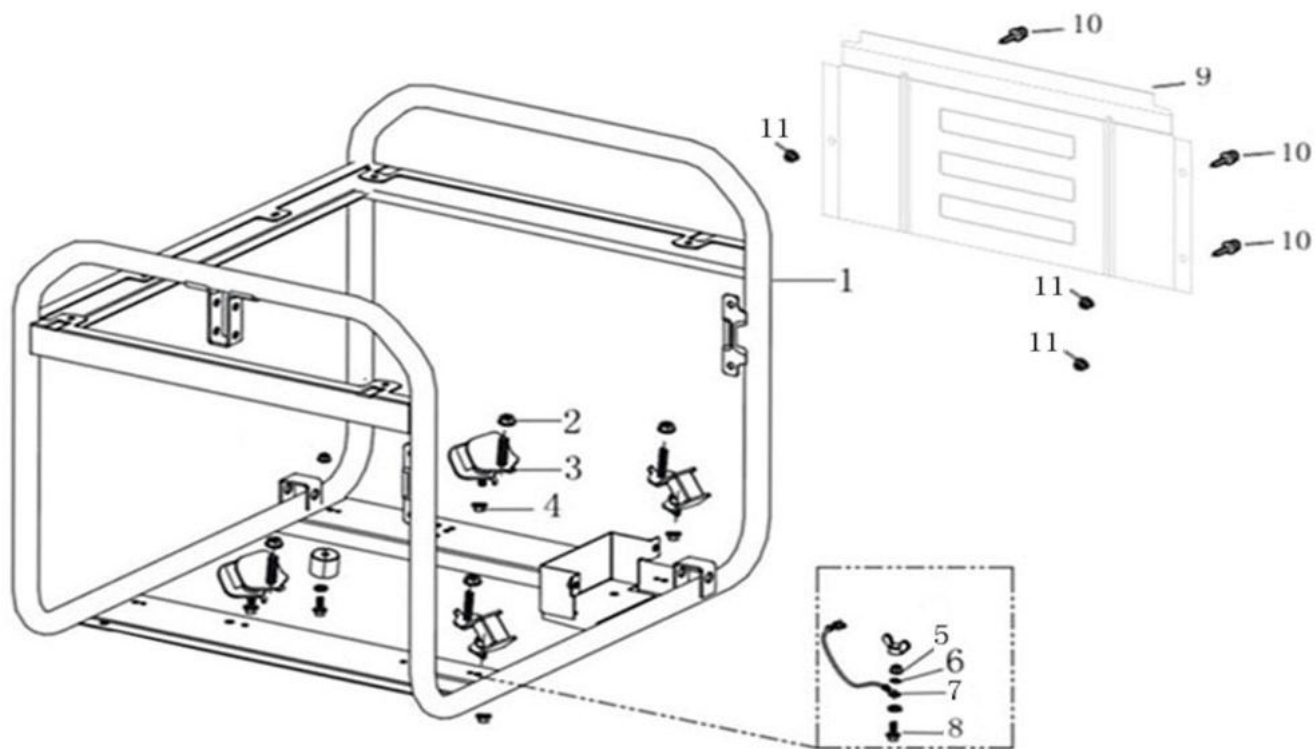

изображение Frame

Ref.Nu	Qty	Part number	Description	Validity from	Validity till	Notes	Bulletin
1	1	L66152444	Frame				
2	4	L66152379	Nut				
3	1	L66152380	AV-mount				
4	4	L66152202	Nut				
5	1	L66152154	Nut				
6	1	L66152101	Washer				
7	1	L66152382	Earth cable				
8	1	L66152147	Screw				
9	1	L66152445	Guard				
10	3	L66152384	Screw				
11	3	L66152446	Nut