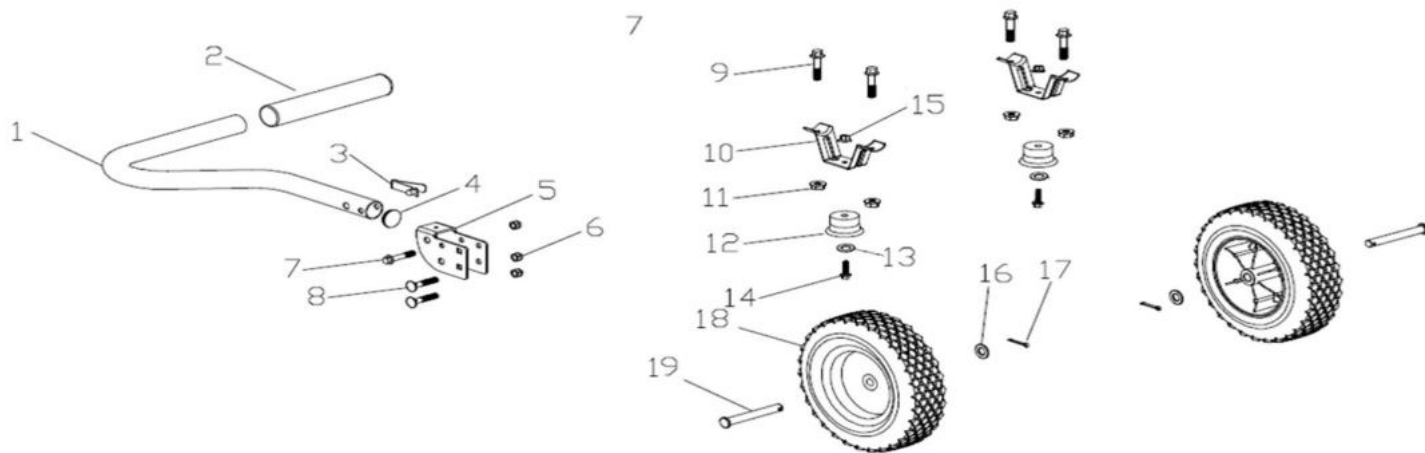

изображение Transport wheels

Ref.Nu	Qty	Part number	Description	Validity from	Validity till	Notes	Bulletin
1	1	L66152452	Lever				
2	1	L66152453	Rubber handle				
3	2	L66152402	Lever				
4	1	L66152415	Cap				
5	1	L66152455	Lever support				
6	3	L66152406	Nut				
7	1	L66152407	Screw				
8	4	L66152405	Screw				
9	4	L66152359	Screw				
10	2	L66152408	Anti-vibration support				
11	4	L66152202	Nut				
12	2	L66152409	AV-mount				
13	2	L66152101	Washer				
14	2	L66152410	Screw				
15	2	L66152154	Nut				
16	2	L66152413	Washer				
17	2	L66152414	Clip				
18	2	L66152412	Wheel				
19	2	L66152411	Pin