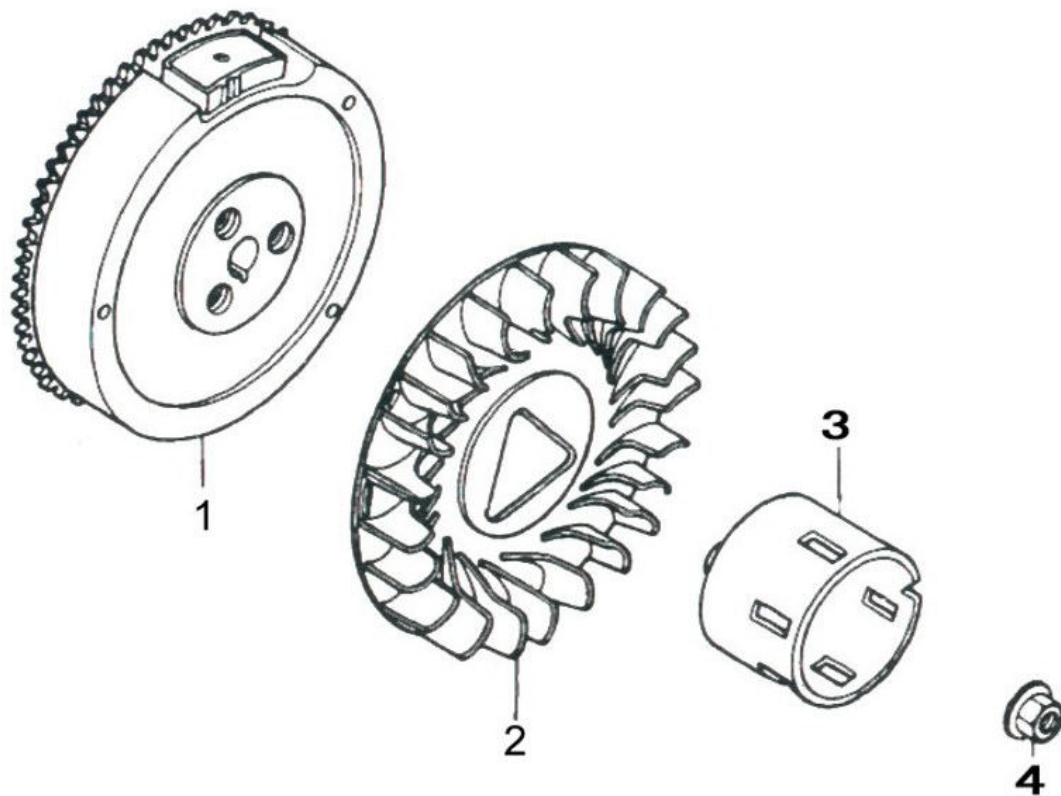

изображение Ignition group (1/2)

Ref.Nu	Qty	Part number	Description	Validity from	Validity till	Notes	Bulletin
1	1	L66152331	Flywheel				
2	1	L66152332	Fan				
3	1	L66152333	Pulley				
4	1	L66152334	Nut