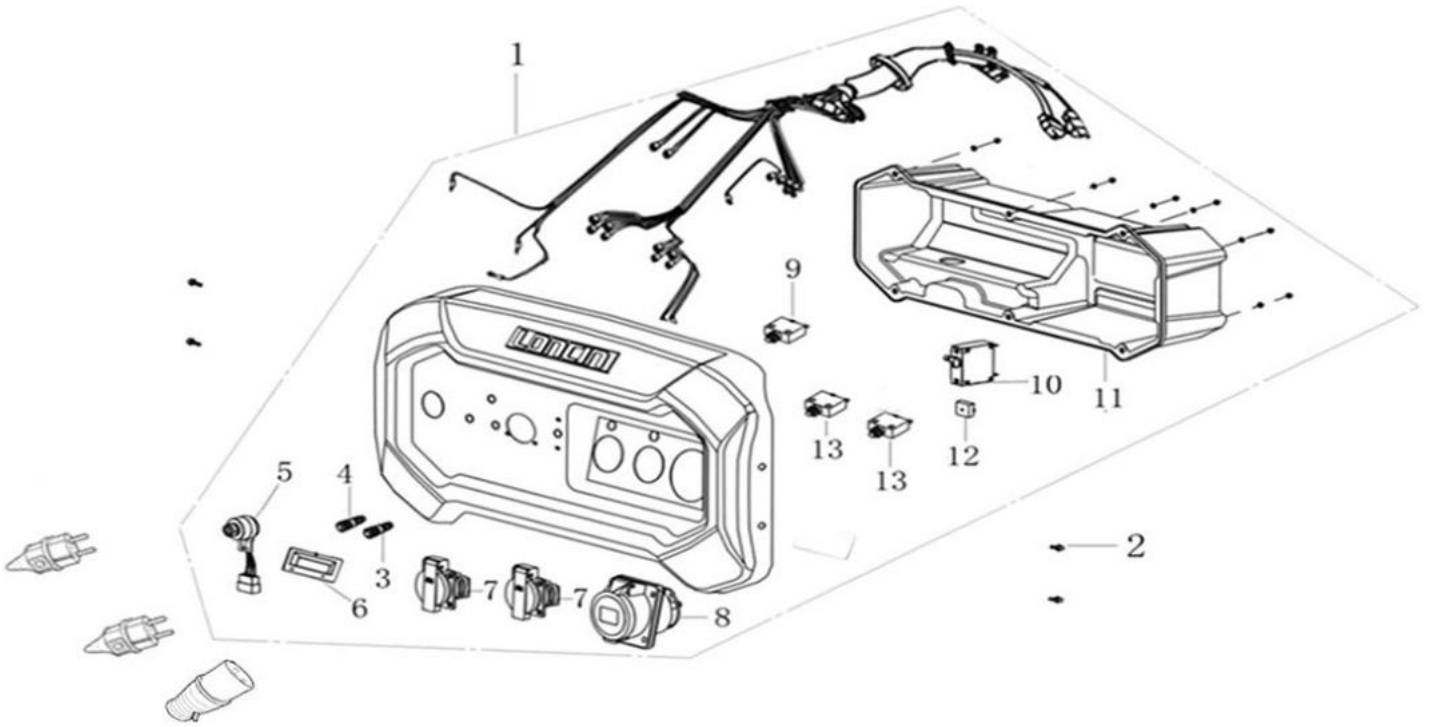

изображение Control Panel

Ref.Nu	Qty	Part number	Description	Validity from	Validity till	Notes	Bulletin
1	1	L66152463	OM control panel				
2	4	L66152090	Screw				
3	1	L66152190	Negative terminal				
4	1	L66152191	Positive terminal				
5	1	L66152387	Starting switch				
6	1	L66152193	Timer				
7	2	L66152194	Plug				
8	1	L66152389	Plug				
9	1	L66152195	Electrical protection				
10	1	L66152449	Electrical protection				
11	1	L66152450	Cover				
12	1	L66152196	Rectifier				
13	2	L66152451	Electrical protection