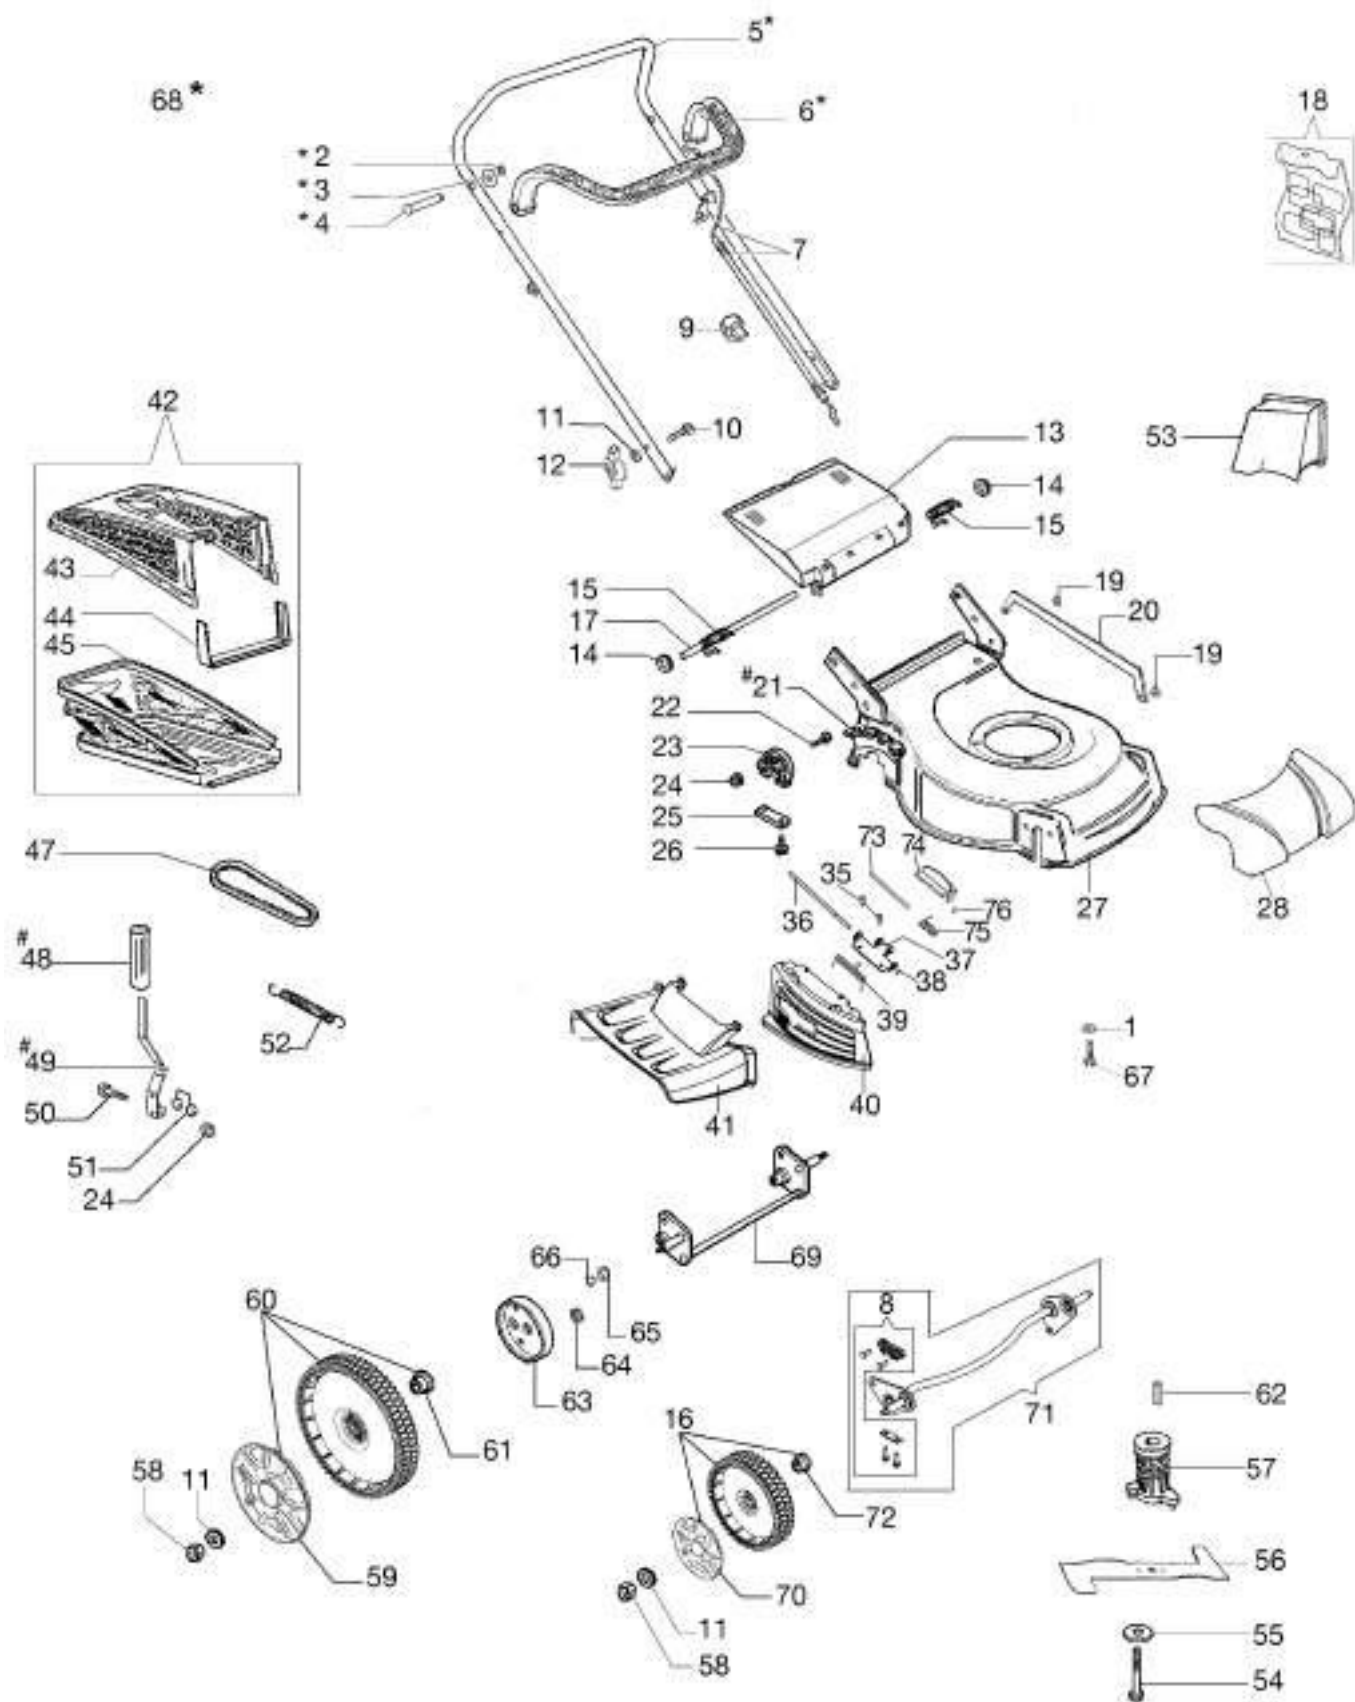

[Carburetor](#)

[Air filter](#)

[Control lever](#)

[Muffler](#)

[Tank](#)

изображение Illustrated parts list

Ref.Nu	Qty	Part number	Description	Validity from	Validity till	Notes	Bulletin
1	3	3916008R	Washer				
2	2	3024006R	Snap ring				
3	2	3064037R	Washer				
4	2	66060317BR	Pin				
5	1	66060421BR	Handlebar				
6	1	66060316AR	Brake lever				
7	1	66030276R	Engine break cable				
8	1	66070744	Support set				
9	1	66060231R	Band				
10	2	3910015R	Screw				
11	7	3916008R	Washer				
12	2	66070317R	Tightening handle				
13	1	66110014R	Shutter				
14	2	3045034R	Retainer washer				
15	1	66110610	Kit spring				
16	2	66070730	Wheel kit				
17	1	66110026R	Deflector axle				
18	1	66070737	Labels kit				
19	2	3045035R	Retainer washer				
20	1	66110100	Rod				
21	1	66070291R	Sector				
22	6	3801022R	Screw				
23	2	66030049AR	Support				
24	7	3914006R	Nut				
25	2	66030039	Plate				
26	4	3960031R	Screw				
27	1	66110803R	Deck				
28	1	66070415R	Guard				
35	2	3032018R	Rivet				
36	1	66071060R	Pin				
37	1	66070804R	Support		31/08/2018		
37	1	66070804R	Support	01/09/2018			
38	1	3045034R	Retainer washer				
39	1	66070493R	Spring				
40	1	66110689AR	Shutter				
41	1	66110513R	Deflector				
42	1	66070378A	Grassbag kit				
43	1	66070132R	Frame				
44	1	66070133R	Support				
45	1	66070330R	Grassbag				
46	1	66070439A	Lever group				
47	1	66030037R	Belt				
48	1	66070954R	Handle				
49	1	66070286CR	Lever				

11*

изображение Crankcase cover

Ref.Nu	Qty	Part number	Description	Validity from	Validity till	Notes	Bulletin
1	9	L66150817	Bolt				
2	1	L66151537	Crankcase cover				
3	1	L66150462	Oil seal				
4	1	L66151538	Governor arm shaft				
5	1	L66150035	Washer				
6	1	L66150419	Gasket				
7	1	L66150353	Plug				
8	2	L66151539	Pin				
9	1	L66151540	Governor				
10	1	L66150729	Screw				
11	1	L66151570	Gasket set				