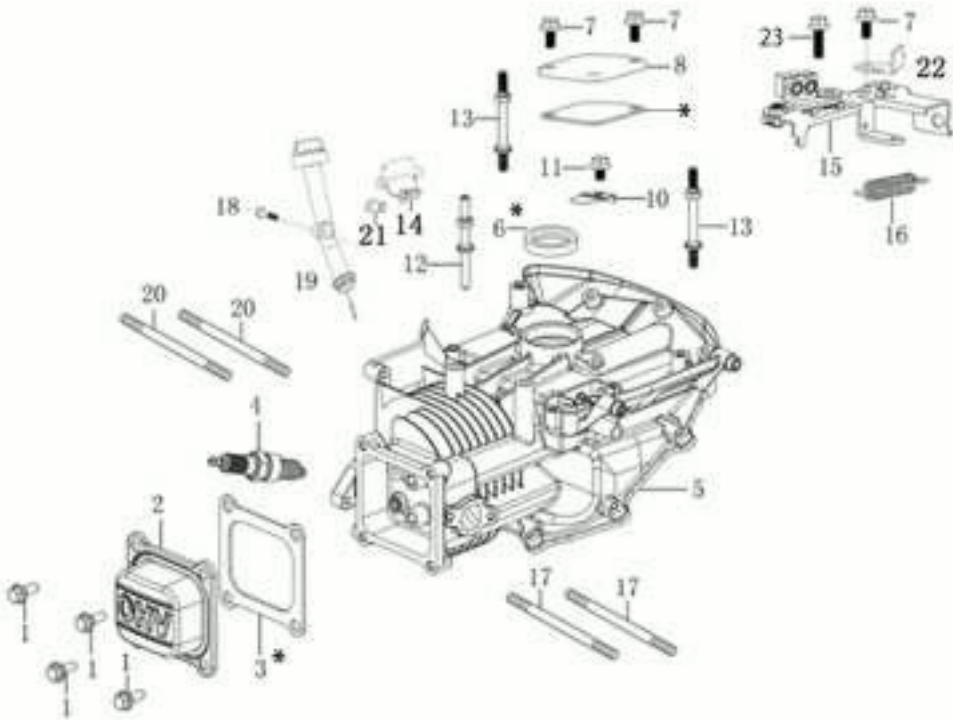

9*

изображение Crankcase

Ref.Nu	Qty	Part number	Description	Validity from	Validity till	Notes	Bulletin
1	4	L66150393	Screw				
2	1	L66151522	Cover				
3	1	L66151523	Gasket				
4	1	3055123R	Spark plug				
5	1	L66151524	Crankcase				
6	1	L66150409	Seal ring				
7	3	L66150464	Screw				
8	1	L66151525	Cap				
9	1	L66151570	Gasket set				
10	1	L66150410	Reed valve				
11	1	L66151526	Screw				
12	1	L66151527	Stud				
13	2	L66151528	Stud				
14	1	L66151529	Support				
15	1	L66151530	Brake				
16	1	L66151531	Spring				
17	2	L66151532	Stud				
18	1	L66150453	Screw				
19	1	L66151533	Oil cap assy				
20	2	L66151534	Stud				
21	1	L66151535	Bushing				
22	1	L66151536	Bracket				
23	1	L66150456	Screw