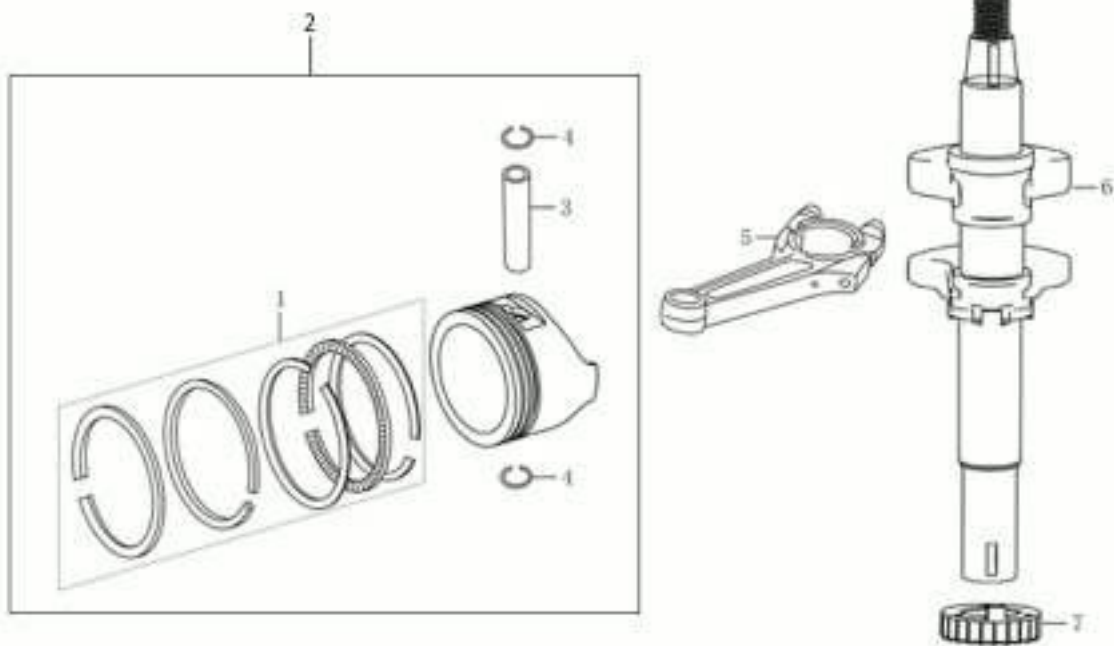

изображение Illustrated parts list

Ref.Nu	Qty	Part number	Description	Validity from	Validity till	Notes	Bulletin
50	1	3906164R	Screw				
51	1	8203374R	Spring				
52	1	66070036R	Spring				
53	1	66110828R	Mulching cap				
54	1	3906150R	Screw				
55	1	66060384R	Washer				
56	1	66110594R	Mulching blade				
57	1	66030003AR	Blade hub				
58	4	3933032R	Nut				
59	2	66070726R	Wheel cover				
60	2	66070729	Wheel kit				
61	4	3035023R	Bearing				
62	1	8202126R	Key				
63	1	66070756	Wheel cover				
64	2	3916015R	Washer				
65	1	66030044	Spacer				
66	2	3024012R	Snap ring				
67	3	3806076R	Screw				
68	1	66060425R	Handle kit				
69	1	66070287AR	Rear axle				
70	2	66070727R	Wheel cover				
71	1	66070749	Axle kit				
72	4	3035023R	Bearing				
73	1	66070836R	Pin	01/09/2018			
74	1	66070803R	Lock	01/09/2018			
75	1	66070802R	Spring	01/09/2018			
76	2	3045034R	Retainer washer	01/09/2018			

9*

изображение Crankcase

Ref.Nu	Qty	Part number	Description	Validity from	Validity till	Notes	Bulletin
1	4	L66150393	Screw				
2	1	L66151522	Cover				
3	1	L66151523	Gasket				
4	1	3055123R	Spark plug				
5	1	L66151524	Crankcase				
6	1	L66150409	Seal ring				
7	3	L66150464	Screw				
8	1	L66151525	Cap				
9	1	L66151570	Gasket set				
10	1	L66150410	Reed valve				
11	1	L66151526	Screw				
12	1	L66151527	Stud				
13	2	L66151528	Stud				
14	1	L66151529	Support				
15	1	L66151530	Brake				
16	1	L66151531	Spring				
17	2	L66151532	Stud				
18	1	L66150453	Screw				
19	1	L66151533	Oil cap assy				
20	2	L66151534	Stud				
21	1	L66151535	Bushing				
22	1	L66151536	Bracket				
23	1	L66150456	Screw				

11*

изображение Crankcase cover

Ref.Nu	Qty	Part number	Description	Validity from	Validity till	Notes	Bulletin
1	9	L66150817	Bolt				
2	1	L66151537	Crankcase cover				
3	1	L66150462	Oil seal				
4	1	L66151538	Governor arm shaft				
5	1	L66150035	Washer				
6	1	L66150419	Gasket				
7	1	L66150353	Plug				
8	2	L66151539	Pin				
9	1	L66151540	Governor				
10	1	L66150729	Screw				
11	1	L66151570	Gasket set				