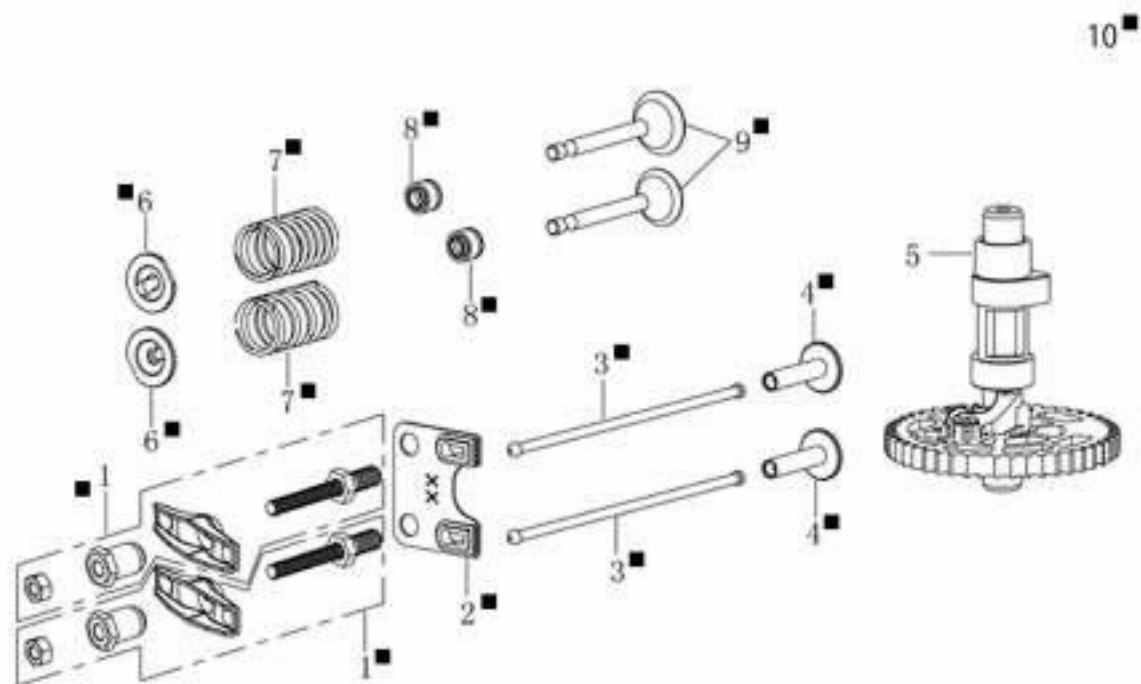

изображение Illustrated parts list

Ref.Nu	Qty	Part number	Description	Validity from	Validity till	Notes	Bulletin
50	1	3906164R	Screw				
51	1	8203374R	Spring				
52	1	66070036R	Spring				
53	1	66110828R	Mulching cap				
54	1	3906150R	Screw				
55	1	66060384R	Washer				
56	1	66110594R	Mulching blade				
57	1	66030003AR	Blade hub				
58	4	3933032R	Nut				
59	2	66070726R	Wheel cover				
60	2	66070729	Wheel kit				
61	4	3035023R	Bearing				
62	1	8202126R	Key				
63	1	66070756	Wheel cover				
64	2	3916015R	Washer				
65	1	66030044	Spacer				
66	2	3024012R	Snap ring				
67	3	3806076R	Screw				
68	1	66060425R	Handle kit				
69	1	66070287AR	Rear axle				
70	2	66070727R	Wheel cover				
71	1	66070749	Axle kit				
72	4	3035023R	Bearing				
73	1	66070836R	Pin	01/09/2018			
74	1	66070803R	Lock	01/09/2018			
75	1	66070802R	Spring	01/09/2018			
76	2	3045034R	Retainer washer	01/09/2018			

11*

изображение Crankcase cover

Ref.Nu	Qty	Part number	Description	Validity from	Validity till	Notes	Bulletin
1	9	L66150817	Bolt				
2	1	L66151537	Crankcase cover				
3	1	L66150462	Oil seal				
4	1	L66151538	Governor arm shaft				
5	1	L66150035	Washer				
6	1	L66150419	Gasket				
7	1	L66150353	Plug				
8	2	L66151539	Pin				
9	1	L66151540	Governor				
10	1	L66150729	Screw				
11	1	L66151570	Gasket set				

изображение Shaft + piston

Ref.Nu	Qty	Part number	Description	Validity from	Validity till	Notes	Bulletin
1	1	L66151541	Piston ring set				
2	1	L66151571	Piston assy				
3	1	L66150342	Piston pin				
4	2	L66150372	Retainer washer				
5	1	L66151542	Connecting rod				
6	1	L66151543	Crankshaft				
7	1	L66151544	Slide				