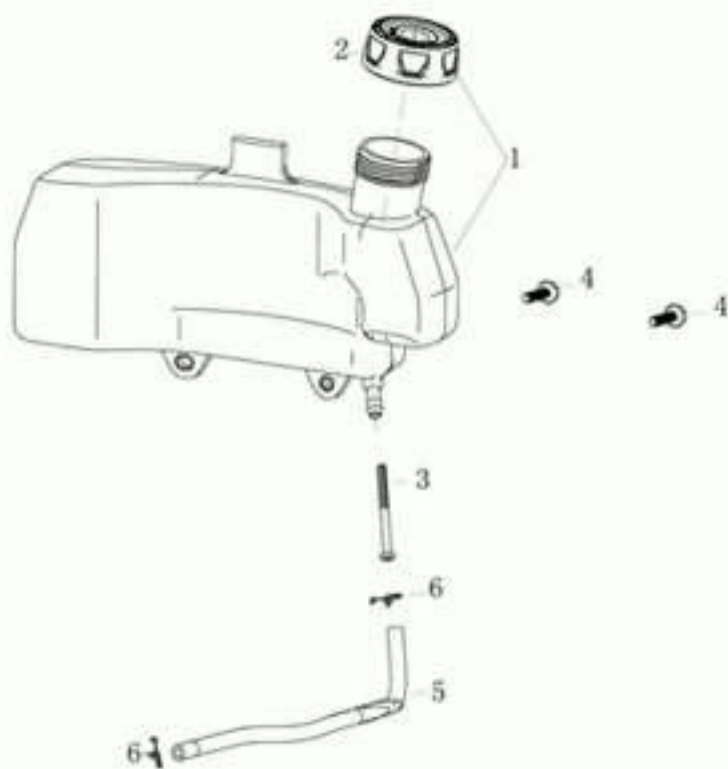

изображение Tank

Ref.Nu	Qty	Part number	Description	Validity from	Validity till	Notes	Bulletin
1	1	L66151567	Complete tank				
2	1	L66151568	Tank cap				EI5-11/20
3	1	L66150439	Filter				
4	2	L66150456	Screw				
5	1	L66151569	Tube				
6	2	L66150435	Clip