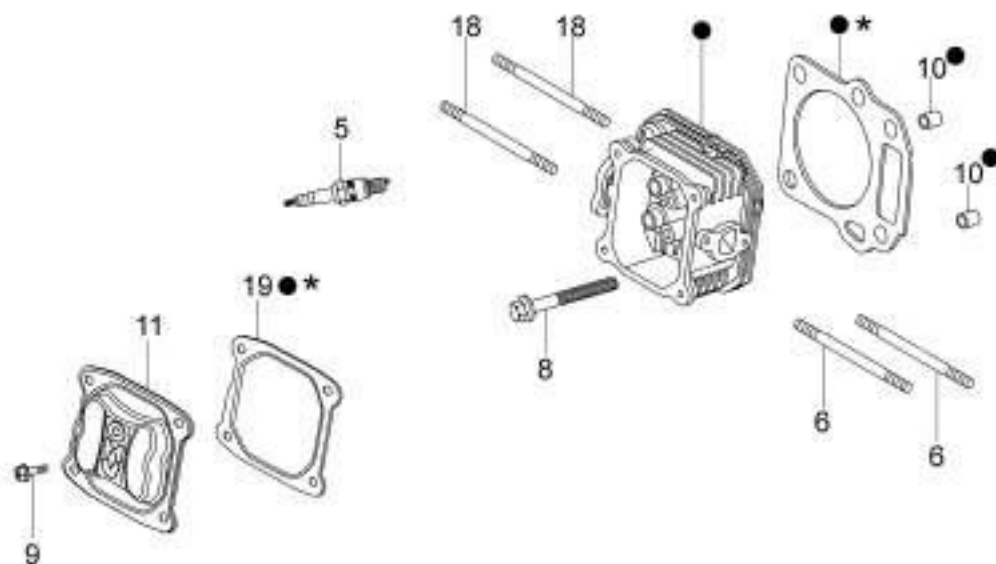

изображение Cylinder head and valve

Ref.Nu	Qty	Part number	Description	Validity from	Validity till	Notes	Bulletin
1	2	L66150368	Compensator				
2	2	L66150403	Slide				
3	1	L66150404	Camshaft assy				
4	1	L66150399	Washer				
5	1	3055123R	Spark plug				
6	2	L66150709	Stud	11/2013			
6	2	L66150396	Stud		10/2013		
7	1	L66150397	Head comp.cylinder				
8	4	L66150005	Screw				
9	4	L66150393	Screw				
10	2	L66150350	Plug				
11	1	L66150394	Cover				
12	2	L66150398	Spring holder				
13	2	L66150366	Valves spring				
14	1	L66150400	Suction/exhaust valve kit				
15	2	L66150402	Equalizer rod				
16	1	L66150401	Plate				
17	1	L66150718	Gasket set	11/2013			
17	1	L66150395	Gasket set		10/2013		
18	2	L66150396	Stud		10/2013		
18	2	L66150708	Stud	11/2013			
19	1	L66150471	Gasket