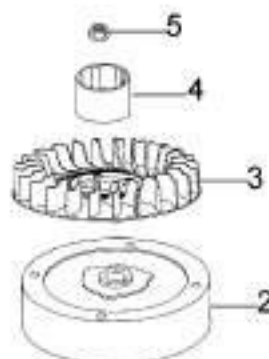

изображение Cylinder and crankcase

Ref.Nu	Qty	Part number	Description	Validity from	Validity till	Notes	Bulletin
1	1	L66150405	Crankcase assy				
2	1	L66150406	Guard				
3	2	L66150251	Screw				
4	1	L66150395	Gasket set		10/2013		
4	1	L66150718	Gasket set	11/2013			
5	1	L66150407	Stud				
6	2	L66150408	Stud				
7	1	L66150410	Reed valve				
8	1	L66150257	Spring				
9	1	L66150411	Screw				
10	1	L66150415	Flyweheel brake				
11	1	L66150409	Seal ring				
12	1	L66150413	Cap				
13	3	L66150414	Screw				
14	1	L66150416	Screw				
15	1	L66150420	Spring				
16	1	L66150229	Tube		10/2013		
16	1	L66150710	Tube	11/2013			
17	1	L66150417	Governor arm shaft				
18	1	L66150035	Washer				
19	1	L66150419	Gasket				
20	1	L66150353	Plug				

изображение Crankcase cover

Ref.Nu	Qty	Part number	Description	Validity from	Validity till	Notes	Bulletin
1	1	L66150230	Cover				
2	7	L66150452	Screw				
3	1	L66150453	Screw				
4	1	L66150454	Plate				
5	2	L66150455	Bushing				
6	1	L66150456	Screw				
7	1	L66150457	Governor				
8	1	L66150458	Oil cap assy				
9	1	L66150232	Packing, breather chamber				
10	1	L66150354	Washer				
11	1	L66150460	Screw				
12	2	L66150357	Plug				
13	1	L66150718	Gasket set	11/2013			
13	1	L66150395	Gasket set		10/2013		
14	1	L66150462	Oil seal				
15	1	L66150463	Gasket				

изображение Crankshaft and piston

Ref.Nu	Qty	Part number	Description	Validity from	Validity till	Notes	Bulletin
1	1	L66150280	Piston ring set				
2	2	L66150372	Retainer washer				
3	1	L66150342	Piston pin				
4	1	L66150412	Piston assy				
5	1	L66150421	Connecting rod cpl.				
6	1	L66150424	Washer				
7	1	L66150355	Bearing				
8	1	L66150423	Crankshaft				