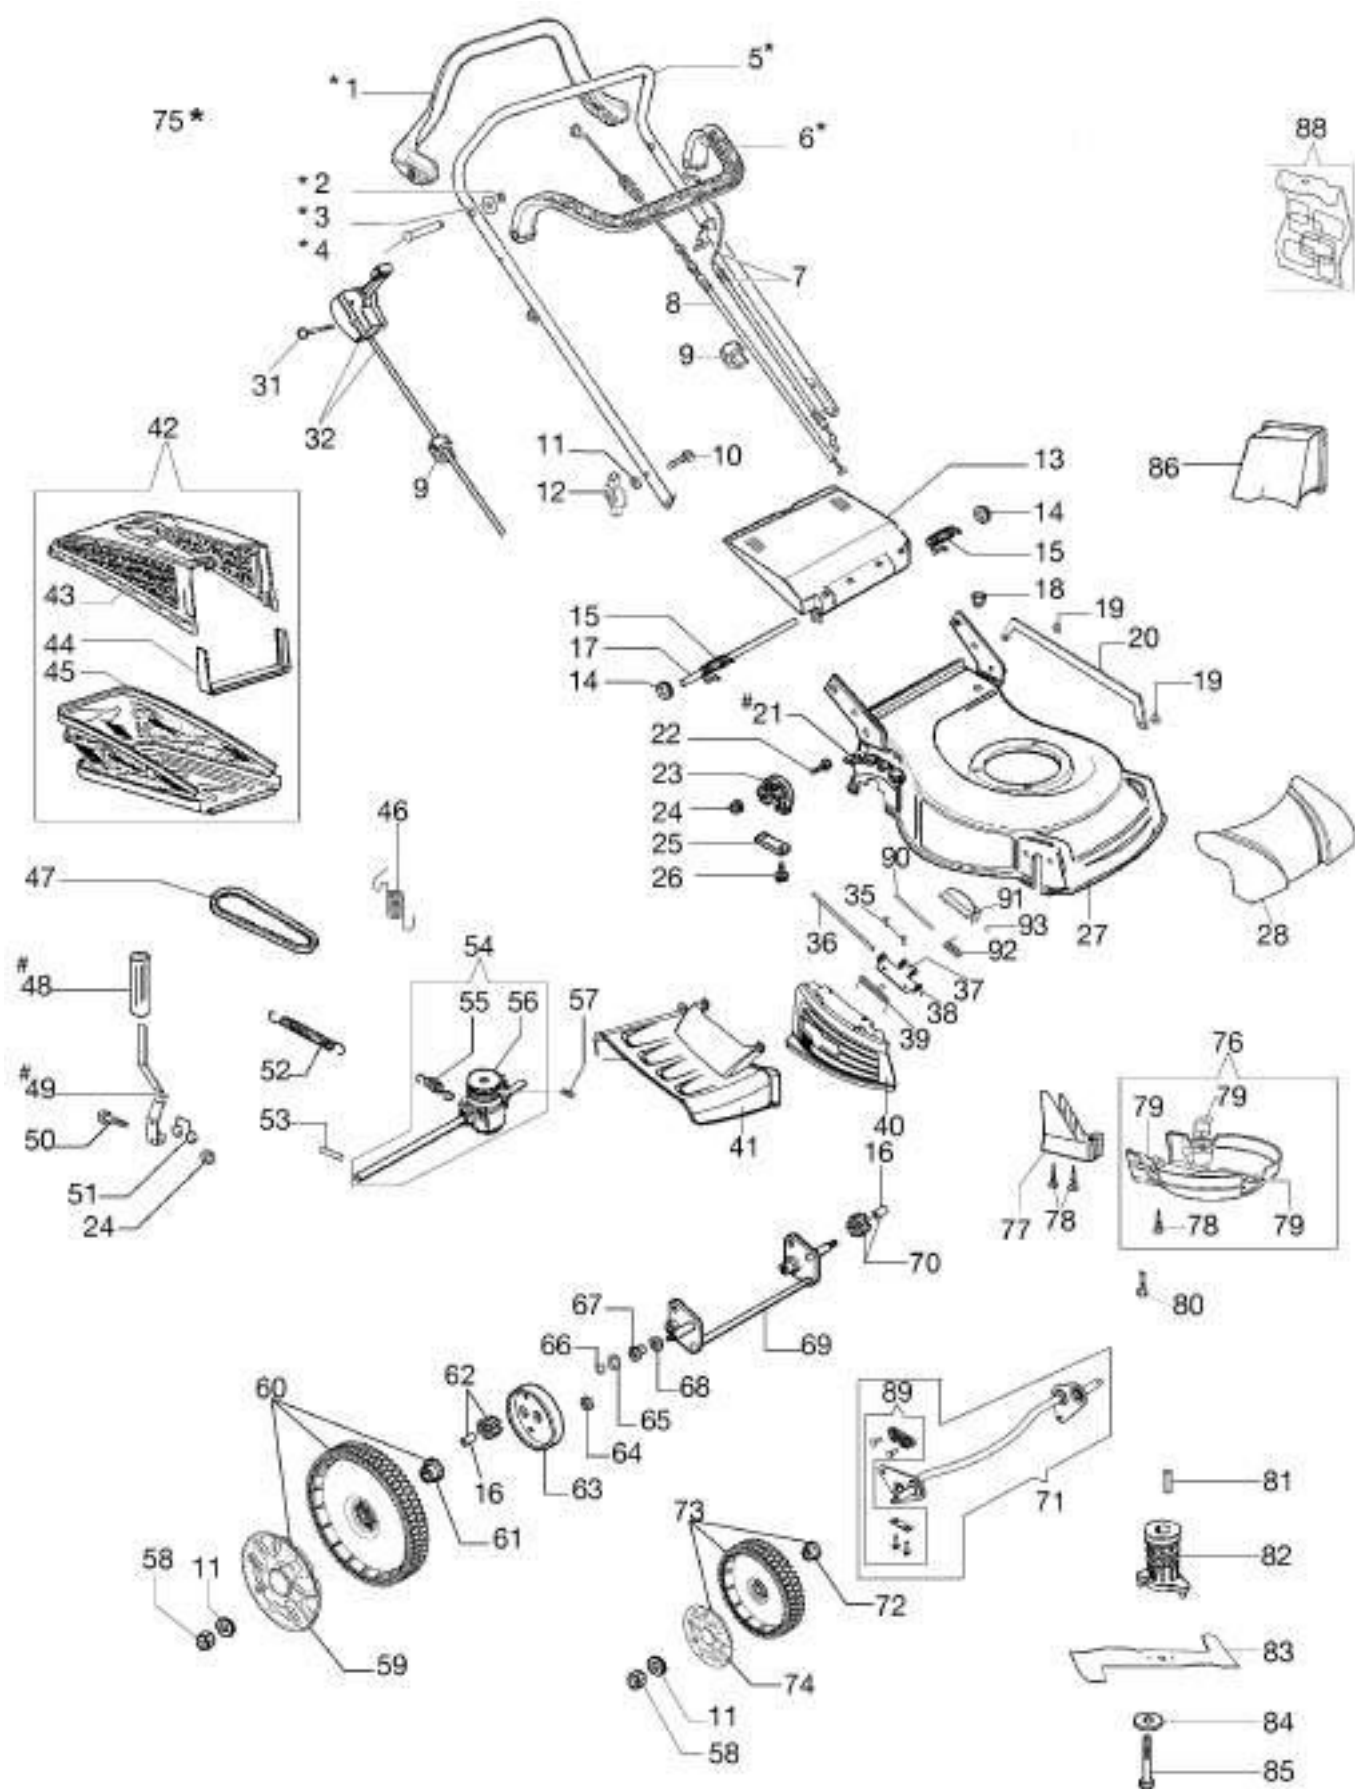

[Carburetor](#)

[Air filter and muffler](#)

[Control lever](#)

[Tank](#)

изображение Illustrated parts list

Ref.Nu	Qty	Part number	Description	Validity from	Validity till	Notes	Bulletin
1	1	66060398BR	Traction lever				
2	2	3024006R	Snap ring				
3	2	3064037R	Washer				
4	2	66060381BR	Pin				
5	1	66060421BR	Handlebar				
6	1	66060316AR	Brake lever				
7	1	66030276R	Engine break cable				
8	1	66060058CR	Traction cable				
9	2	66060231R	Band				
10	2	3910015R	Screw				
11	7	3916008R	Washer				
12	2	66070317R	Tightening handle				
13	1	66110014R	Shutter				
14	2	3045034R	Retainer washer				
15	1	66110610	Kit spring				
17	1	66110026R	Deflector axle				
18	1	66030038	Grommet				
19	2	3045035R	Retainer washer				
20	1	66110100	Rod				
21	1	66070291R	Sector				
22	6	3801022R	Screw				
23	2	66030049AR	Support				
24	7	3914006R	Nut				
25	2	66030039	Plate				
26	4	3960031R	Screw				
27	1	66110803R	Deck				
28	1	66070415R	Guard				
31	1	3906053	Screw				
32	1	66060164CR	Complete throttle				
35	2	3032018R	Rivet				
36	1	66071060R	Pin				
37	1	66070804R	Support		31/08/2018		
37	1	66070804R	Support	01/09/2018			
38	1	3045034R	Retainer washer				
39	1	66070493R	Spring				
40	1	66110689AR	Shutter				
41	1	66110513R	Deflector				
42	1	66070378A	Grassbag kit				
43	1	66070132R	Frame				
44	1	66070133R	Support				
45	1	66070330R	Grassbag				
46	1	66070035BR	Spring				
47	1	66030037R	Belt				
48	1	66070954R	Handle				