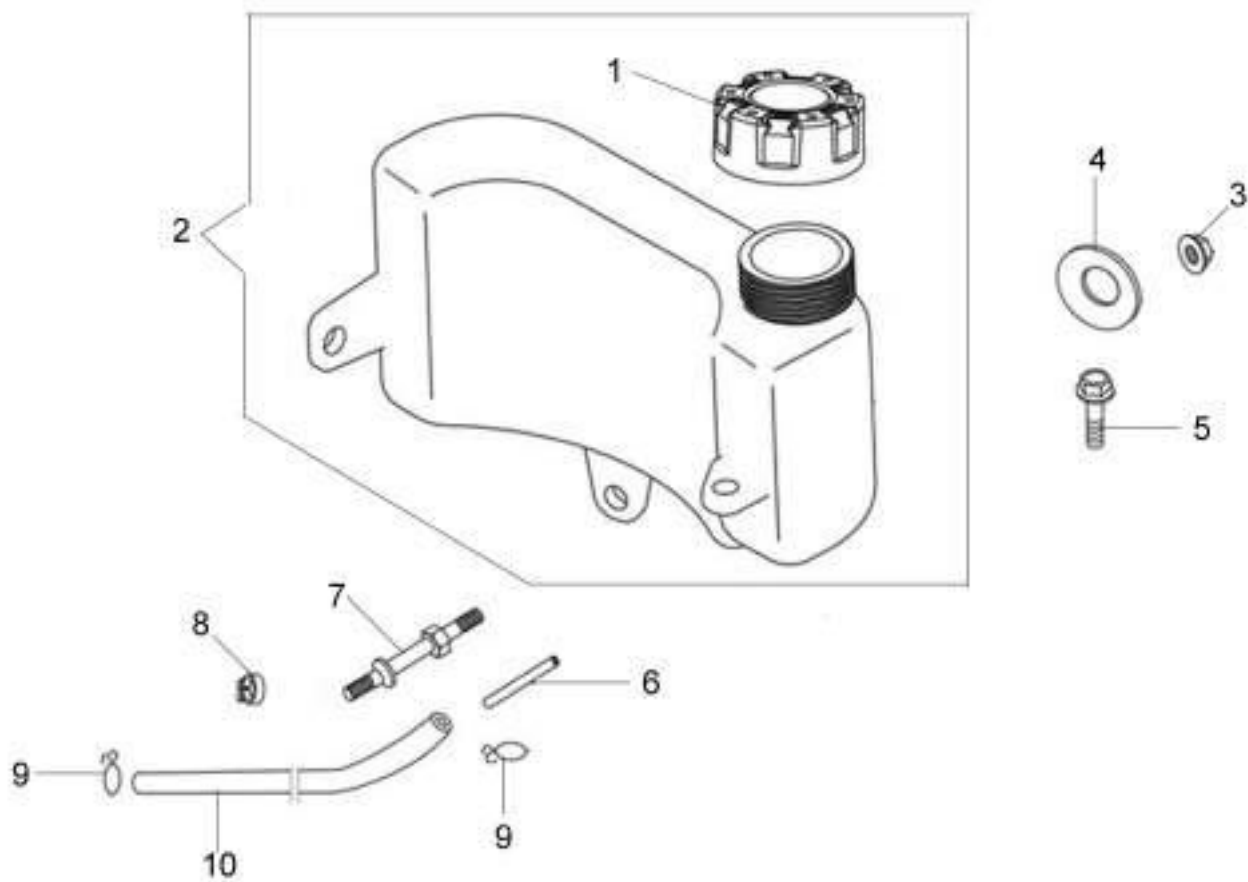

изображение Control lever

Ref.Nu	Qty	Part number	Description	Validity from	Validity till	Notes	Bulletin
1	1	L66150465	Screw				
2	1	L66150169	Spring				
3	1	L66150170	Spring				
4	1	L66150468	Plate				
5	1	L66150172	Screw				
6	1	L66150470	Complete lever				
7	2	L66150464	Screw				
8	1	L66150236	Rod				
9	1	L66150237	Spring				
10	1	L66150461	Throttle rod				
11	1	L66150448	Spring				
12	1	L66150447	Control lever				
13	1	L66150382	Screw				
14	1	L66150185	Nut				