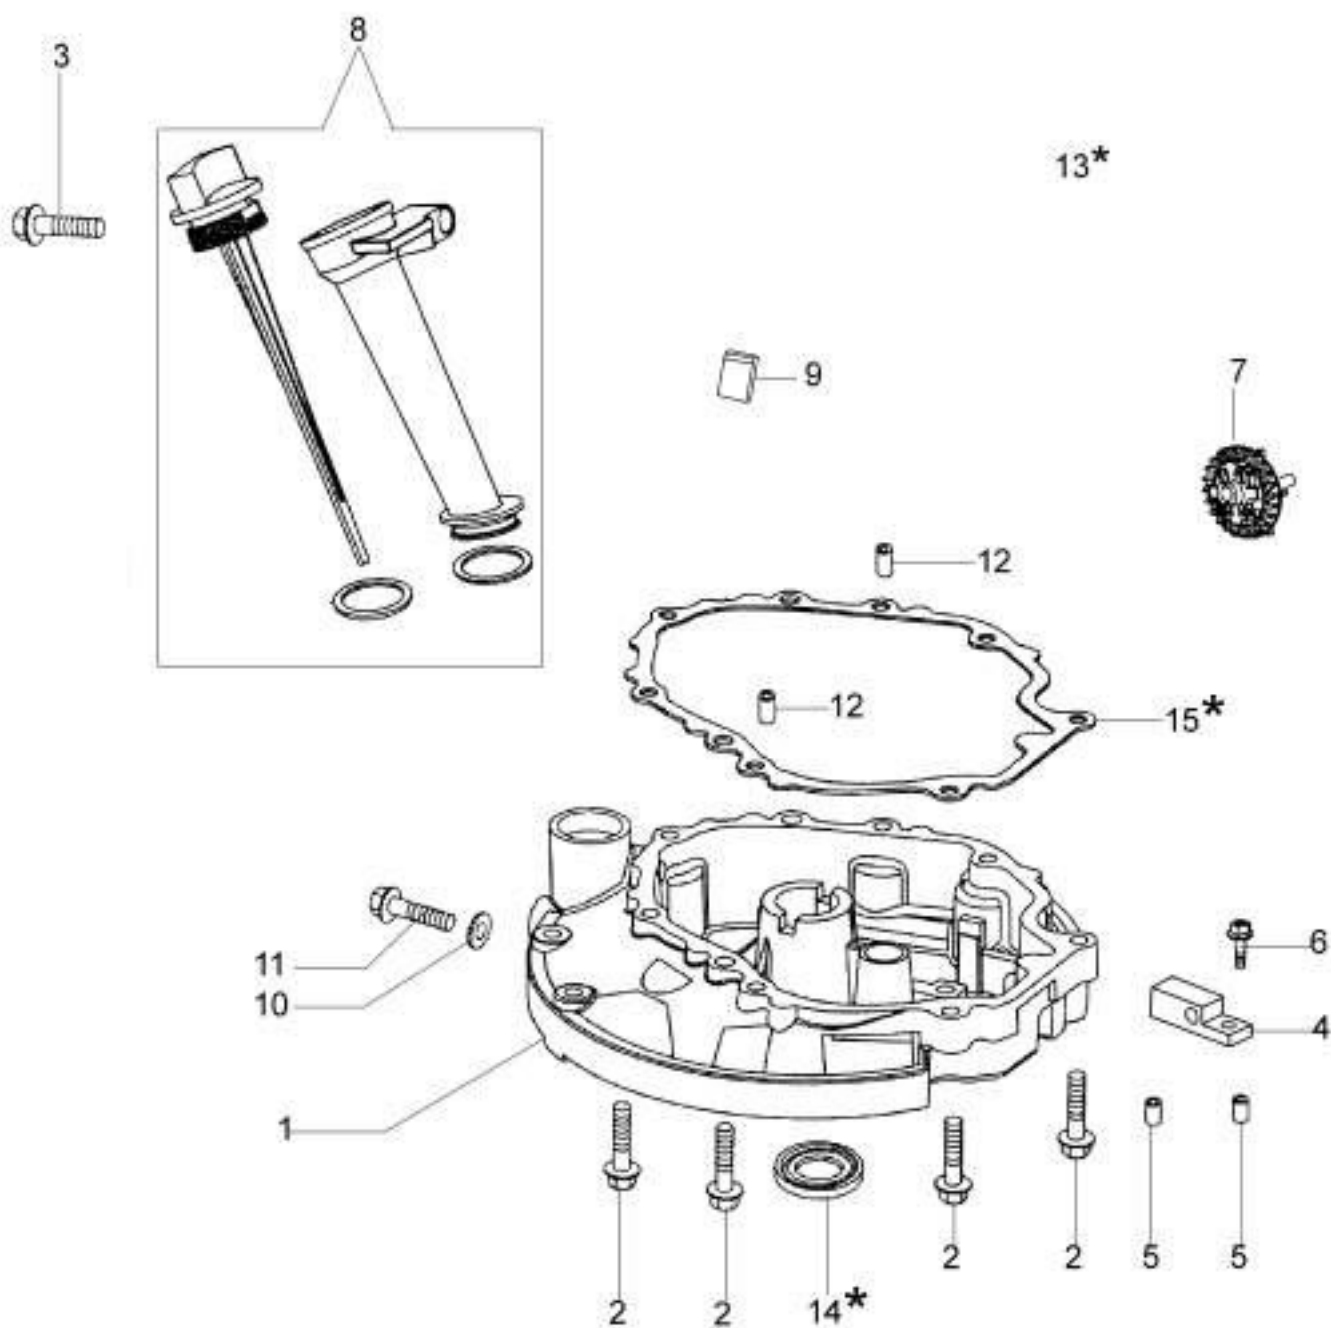

изображение Crankcase cover

Ref.Nu	Qty	Part number	Description	Validity from	Validity till	Notes	Bulletin
1	1	L66150230	Cover				
2	7	L66150452	Screw				
3	1	L66150453	Screw				
4	1	L66150454	Plate				
5	2	L66150455	Bushing				
6	1	L66150456	Screw				
7	1	L66150457	Governor				
8	1	L66150458	Oil cap assy				
9	1	L66150232	Packing, breather chamber				
10	1	L66150354	Washer				
11	1	L66150460	Screw				
12	2	L66150357	Plug				
13	1	L66150718	Gasket set	11/2013			
13	1	L66150395	Gasket set		10/2013		
14	1	L66150462	Oil seal				
15	1	L66150463	Gasket