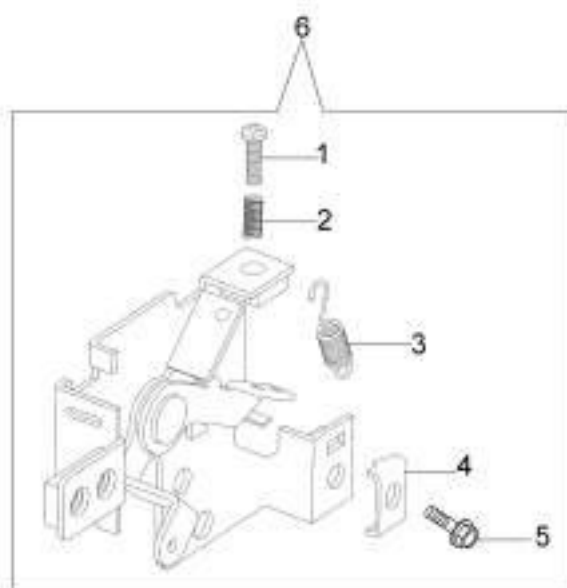

изображение Crankshaft and piston

Ref.Nu	Qty	Part number	Description	Validity from	Validity till	Notes	Bulletin
1	1	L66150280	Piston ring set				
2	2	L66150372	Retainer washer				
3	1	L66150342	Piston pin				
4	1	L66150412	Piston assy				
5	1	L66150421	Connecting rod cpl.				
6	1	L66150424	Washer				
7	1	L66150355	Bearing				
8	1	L66150423	Crankshaft				

изображение Starter assy and flywheel

Ref.Nu	Qty	Part number	Description	Validity from	Validity till	Notes	Bulletin
1	1	L66150233	Starter assy				
2	1	L66150425	Flywheel				
3	1	L66150426	Fan				
4	1	L66150147	Pulley				
5	1	L66150376	Nut				
6	1	L66150427	Spark plug cap				
7	1	L66150428	Engine stop wire				
8	1	L66150429	Ignition coil				
9	1	L66150416	Screw				
10	1	L66150234	Cover		10/2013		
10	1	L66150713	Cover	11/2013			
11	3	L66150240	Screw				
12	1	L66150259	Screw				
13	1	L66150260	Slide				
14	1	L66150270	Starter handle				
15	1	L66150269	Starter rope				
16	1	L66150266	Starter spring				
17	1	L66150265	Pulley				
18	2	L66150263	Pawl				
19	2	L66150264	Spring				
20	1	L66150262	Spring				
21	1	L66150261	Washer				

изображение Carburetor

Ref.Nu	Qty	Part number	Description	Validity from	Validity till	Notes	Bulletin
1	1	L66151981	Insulator				
2	1	L66150449	Carburetor				
3	1	L66150714	Gasket	11/2013			
4	1	L66150434	Repair kit				
5	1	L66150395	Gasket set		10/2013		
5	1	L66150718	Gasket set	11/2013			

изображение Control lever

Ref.Nu	Qty	Part number	Description	Validity from	Validity till	Notes	Bulletin
1	1	L66150465	Screw				
2	1	L66150169	Spring				
3	1	L66150170	Spring				
4	1	L66150468	Plate				
5	1	L66150172	Screw				
6	1	L66150470	Complete lever				
7	2	L66150464	Screw				
8	1	L66150236	Rod				
9	1	L66150237	Spring				
10	1	L66150461	Throttle rod				
11	1	L66150448	Spring				
12	1	L66150447	Control lever				
13	1	L66150382	Screw				
14	1	L66150185	Nut				