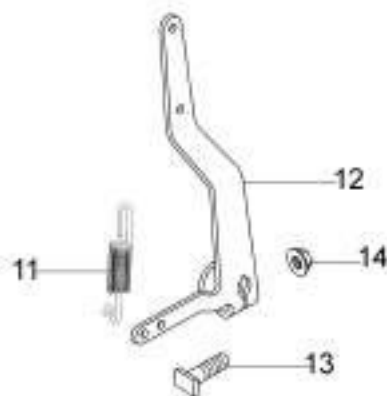

изображение Control lever

Ref.Nu	Qty	Part number	Description	Validity from	Validity till	Notes	Bulletin
1	1	L66150465	Screw				
2	1	L66150169	Spring				
3	1	L66150170	Spring				
4	1	L66150468	Plate				
5	1	L66150172	Screw				
6	1	L66150470	Complete lever				
7	2	L66150464	Screw				
8	1	L66150236	Rod				
9	1	L66150237	Spring				
10	1	L66150461	Throttle rod				
11	1	L66150448	Spring				
12	1	L66150447	Control lever				
13	1	L66150382	Screw				
14	1	L66150185	Nut