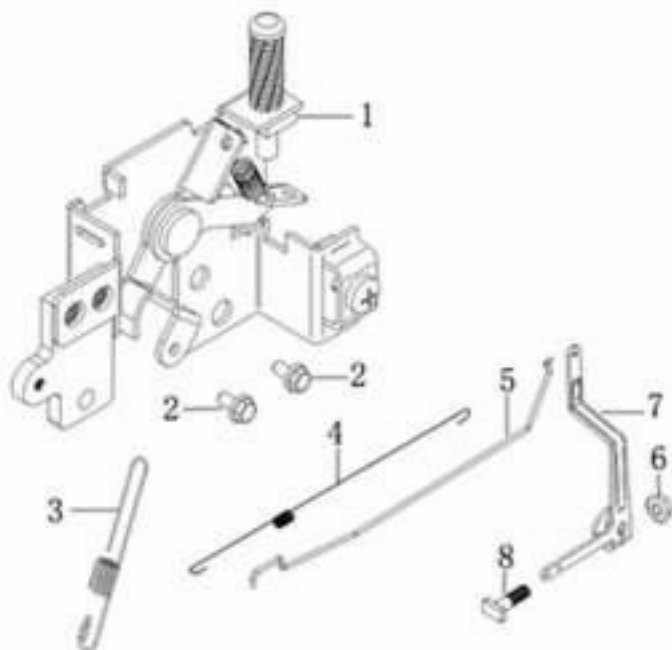

изображение Control lever

Ref.Nu	Qty	Part number	Description	Validity from	Validity till	Notes	Bulletin
1	1	L66151610	Complete lever				
2	2	L66150464	Screw				
3	1	L66151611	Spring				
4	1	L66151612	Spring				
5	1	L66151613	Throttle rod				
6	1	004400959R	Nut				
7	1	L66151614	Control lever				
8	1	L66150382	Screw