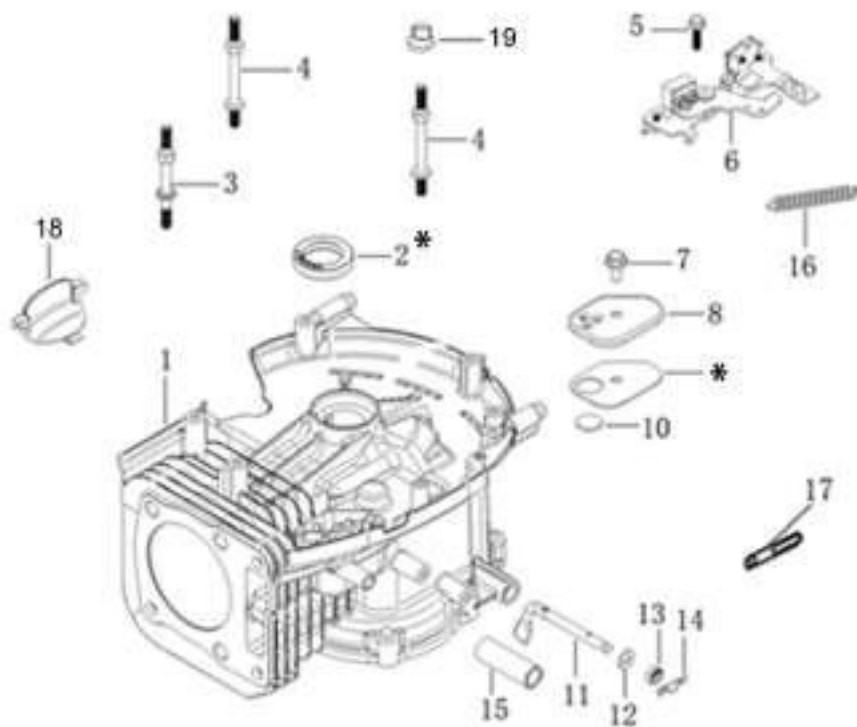

9*

изображение Crankcase

Ref.Nu	Qty	Part number	Description	Validity from	Validity till	Notes	Bulletin
1	1	L66151583	Crankcase				
2	1	L66150409	Seal ring				
3	1	L66150407	Stud				
4	2	L66150408	Stud				
5	1	L66150416	Screw				
6	1	L66151584	Brake				
7	1	L66150464	Screw				
8	1	L66151585	Cap,breather chamber				
9	1	L66151573	Gasket set				
10	1	L66151586	Pin				
11	1	L66151587	Governor arm shaft				
12	1	L66150035	Washer				
13	1	L66150419	Gasket				
14	1	L66150353	Plug				
15	1	L66151588	Tube				
16	1	L66151589	Spring				
17	1	L66150480	Cable				
18	1	L66151590	Fixing plate				
19	1	L66152069	Bushing