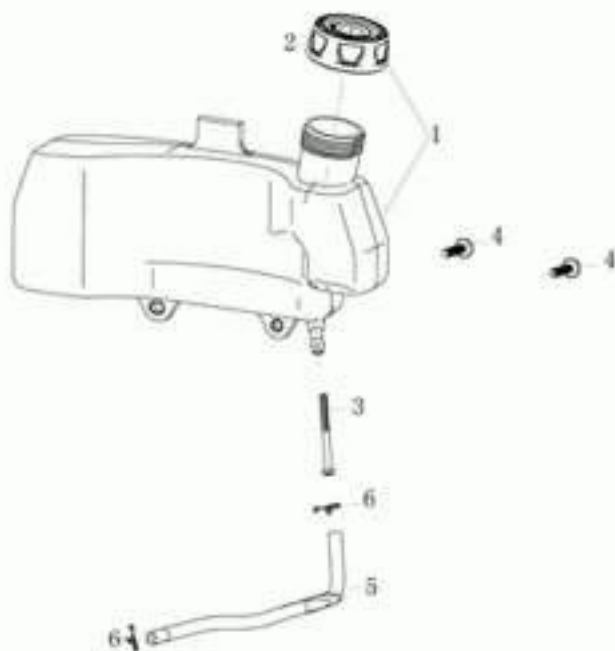

изображение Tank

Ref.Nu	Qty	Part number	Description	Validity from	Validity till	Notes	Bulletin
1	1	L66151591	Complete tank				
2	1	L66151568	Tank cap				EI5-11/20
3	1	L66150439	Filter				
4	2	L66150813	Bolt				
5	1	L66151569	Tube				
6	2	L66150435	Clip