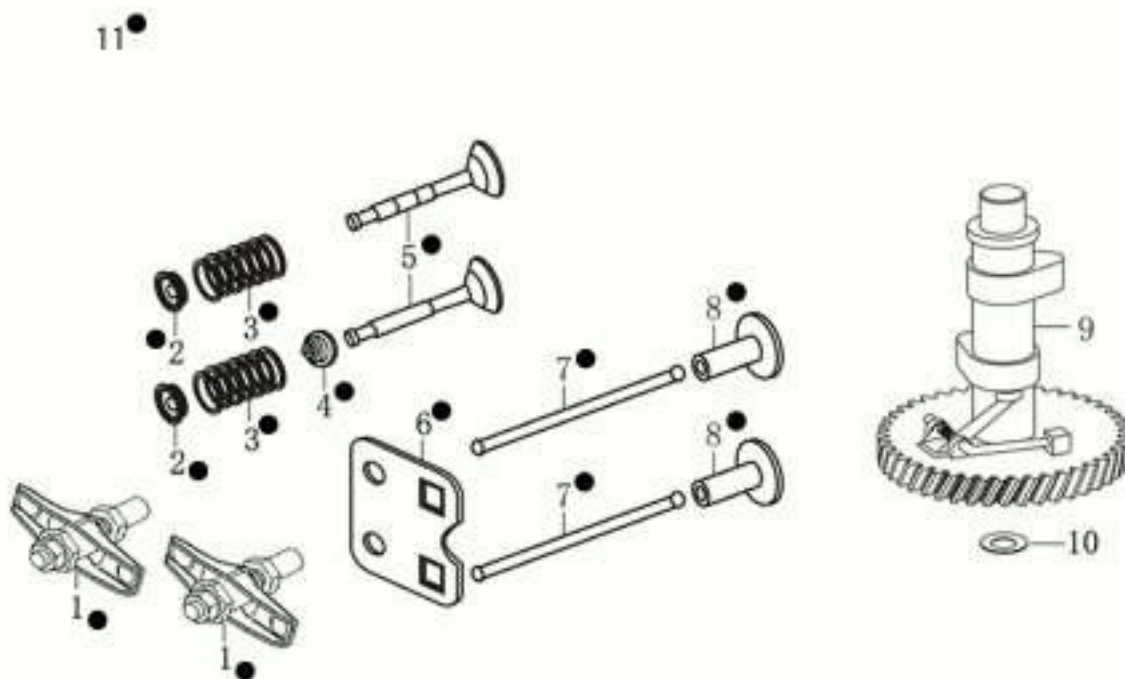

изображение Top cover

Ref.Nu	Qty	Part number	Description	Validity from	Validity till	Notes	Bulletin
1	4	L66150251	Screw				
2	1	L66151581	Cover				
3	1	L66151582	Gasket				
4	1	3055123R	Spark plug				
5	6	L66150005	Screw				
6	1	L66151574	Head comp.cylinder				
7	2	L66150709	Stud				
8	2	L66150396	Stud				
10	2	L66150350	Plug				
11	1	L66151573	Gasket set				

9*

изображение Crankcase

Ref.Nu	Qty	Part number	Description	Validity from	Validity till	Notes	Bulletin
1	1	L66151583	Crankcase				
2	1	L66150409	Seal ring				
3	1	L66150407	Stud				
4	2	L66150408	Stud				
5	1	L66150416	Screw				
6	1	L66151584	Brake				
7	1	L66150464	Screw				
8	1	L66151585	Cap,breather chamber				
9	1	L66151573	Gasket set				
10	1	L66151586	Pin				
11	1	L66151587	Governor arm shaft				
12	1	L66150035	Washer				
13	1	L66150419	Gasket				
14	1	L66150353	Plug				
15	1	L66151588	Tube				
16	1	L66151589	Spring				
17	1	L66150480	Cable				
18	1	L66151590	Fixing plate				
19	1	L66152069	Bushing				

12*

изображение Crankcase cover

Ref.Nu	Qty	Part number	Description	Validity from	Validity till	Notes	Bulletin
1	1	L66151592	Crankcase cover				
2	7	L66150901	Bolt				
3	1	L66150462	Oil seal				
4	1	L66150352	Screw				
5	1	L66150354	Washer				
6	1	L66151593	Gasket				
7	2	L66150357	Plug				
8	1	L66150729	Screw				
9	1	L66151594	Governor				
10	1	L66151595	Oil cap assy				
11	1	L66150453	Screw				
12	1	L66151573	Gasket set				