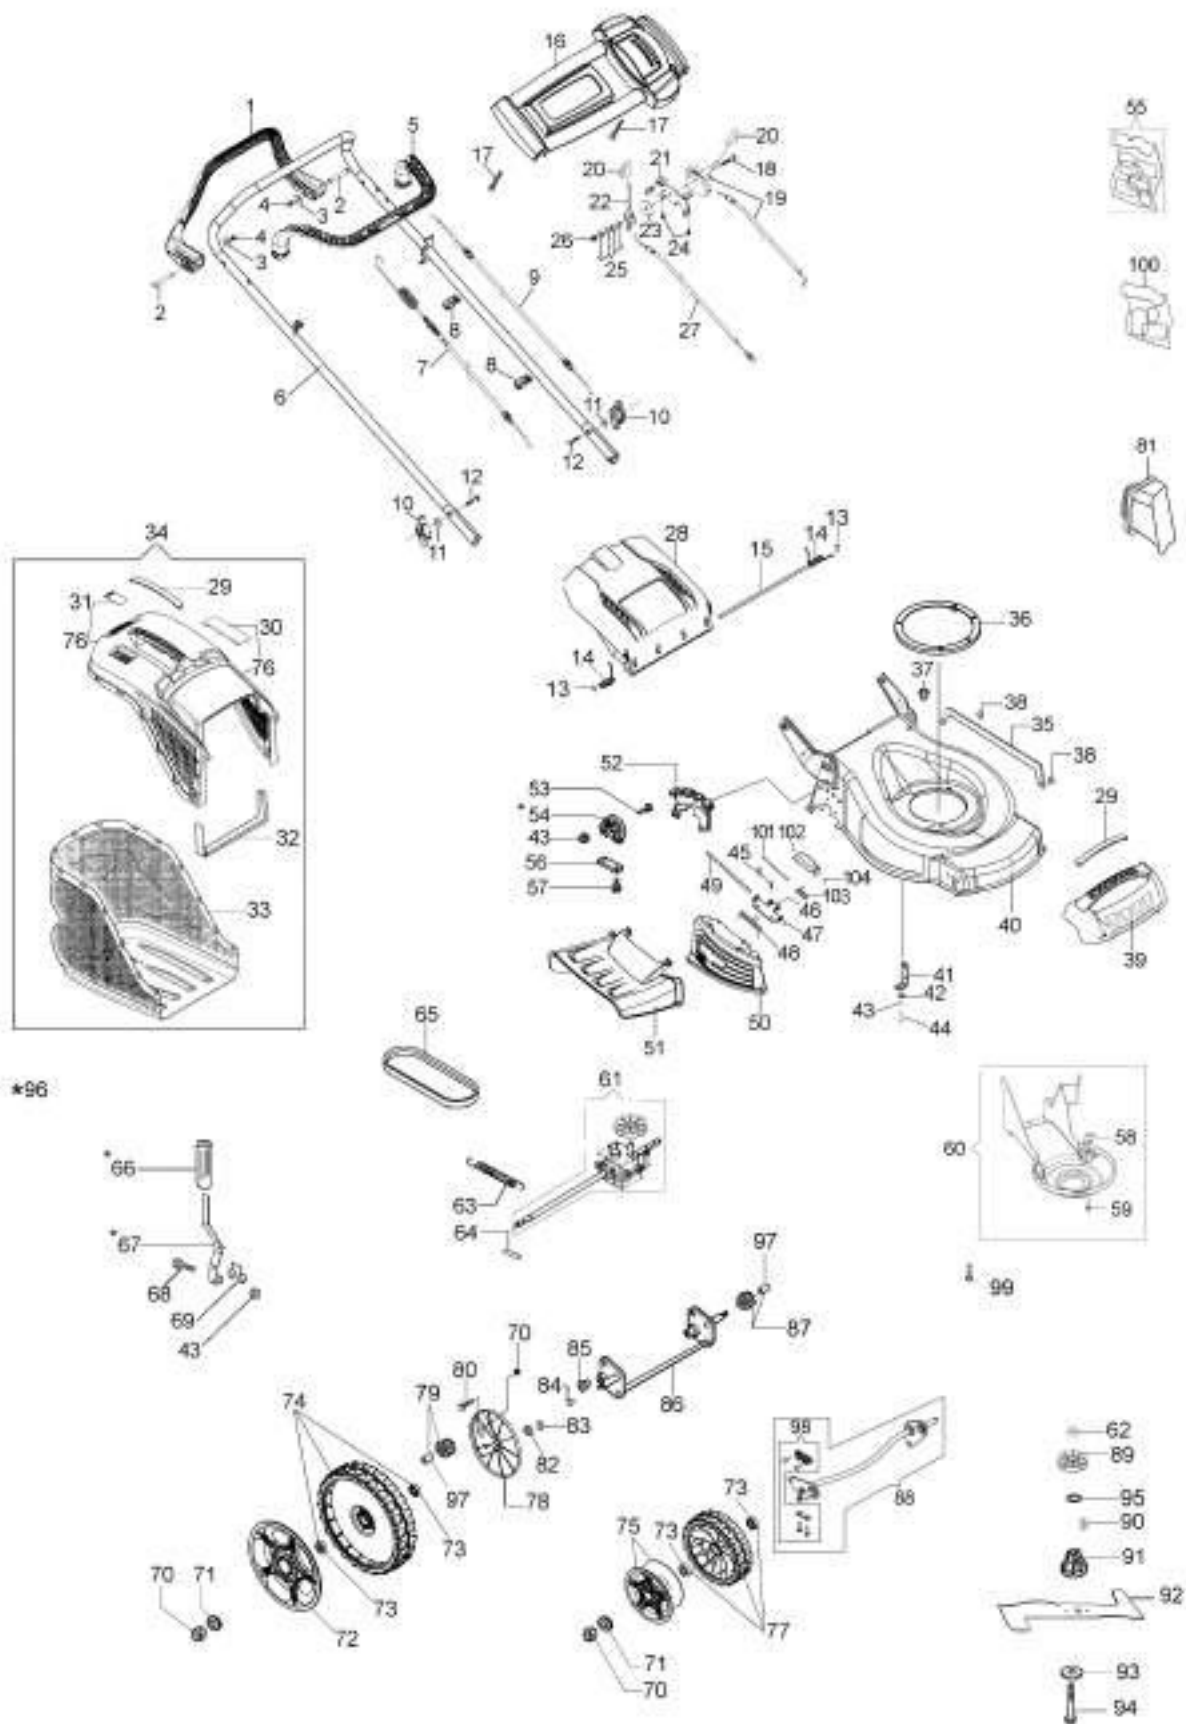

[Ignition system](#)

[Carburetor](#)

[Air filter](#)

[Control lever](#)

[Muffler](#)

[Tank](#)

изображение Illustrated parts list

Ref.Nu	Qty	Part number	Description	Validity from	Validity till	Notes	Bulletin
1	1	66060398BR	Traction lever				
2	2	66060381BR	Pin				
3	2	3064037R	Washer				
4	2	3024006R	Snap ring				
5	1	66060316AR	Brake lever				
6	1	66060421BR	Handlebar				
7	1	66070682AR	Traction cable				
8	2	66060231R	Band				
9	1	66030276R	Engine break cable				
10	2	66070943R	Tightening handle				
11	2	3916008R	Washer				
12	2	3910015R	Screw				
13	2	3045034R	Retainer washer				
14	1	66110609A	Kit spring				
15	1	66110026R	Deflector axle				
16	1	66070685R	Dashboard				
17	2	3960072	Screw				
18	1	3906164R	Screw				
19	1	66060109	Throttle				
20	2	66060080R	Handle				
21	1	66060259	Support				
22	1	66060090	Lever				
23	1	66060089	Clutch disc				
24	2	3960059AR	Screw				
25	4	3057003R	Cup washer				
26	1	3914006R	Nut				
27	1	66070683R	Variator cable				
28	1	66110754R	Shutter				
29	2	66070523R	Cover				
30	1	66070466R	Lock				
31	1	66070521R	Shutter				
32	1	66070133R	Support				
33	1	66070875R	Grassbag				
34	1	66070904	Grassbag kit				
35	1	66070229	Rod				
36	1	66070678R	Spacer				
37	1	66030038	Grommet				
38	2	3045035R	Retainer washer				
39	1	66070488R	Guard				
40	1	66070675AR	Deck				
41	1	66070676R	Plate				
42	1	3819009R	Washer				
43	1	3914006R	Nut				
44	1	3906045R	Screw				