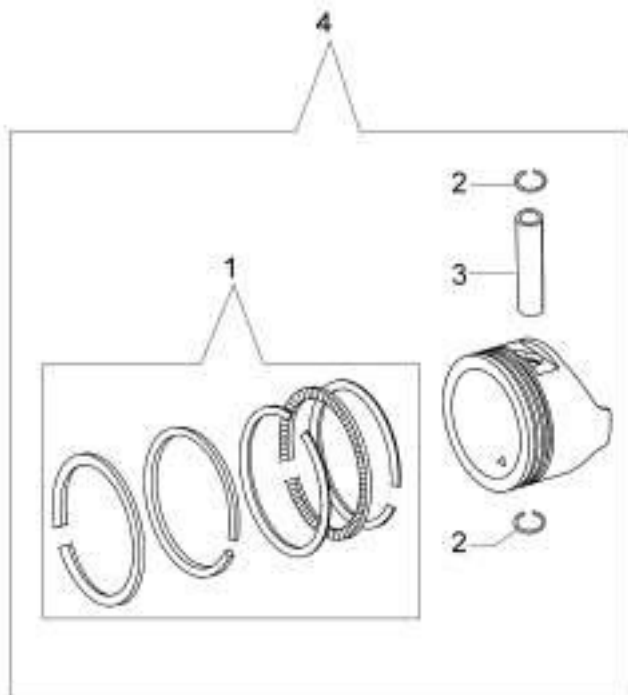

изображение Crankshaft and piston

Ref.Nu	Qty	Part number	Description	Validity from	Validity till	Notes	Bulletin
1	1	L66150280	Piston ring set				
2	2	L66150372	Retainer washer				
3	1	L66150342	Piston pin				
4	1	L66150412	Piston assy				
5	1	L66150421	Connecting rod cpl.				
6	1	L66150424	Washer				
7	1	L66150355	Bearing				
8	1	L66150423	Crankshaft