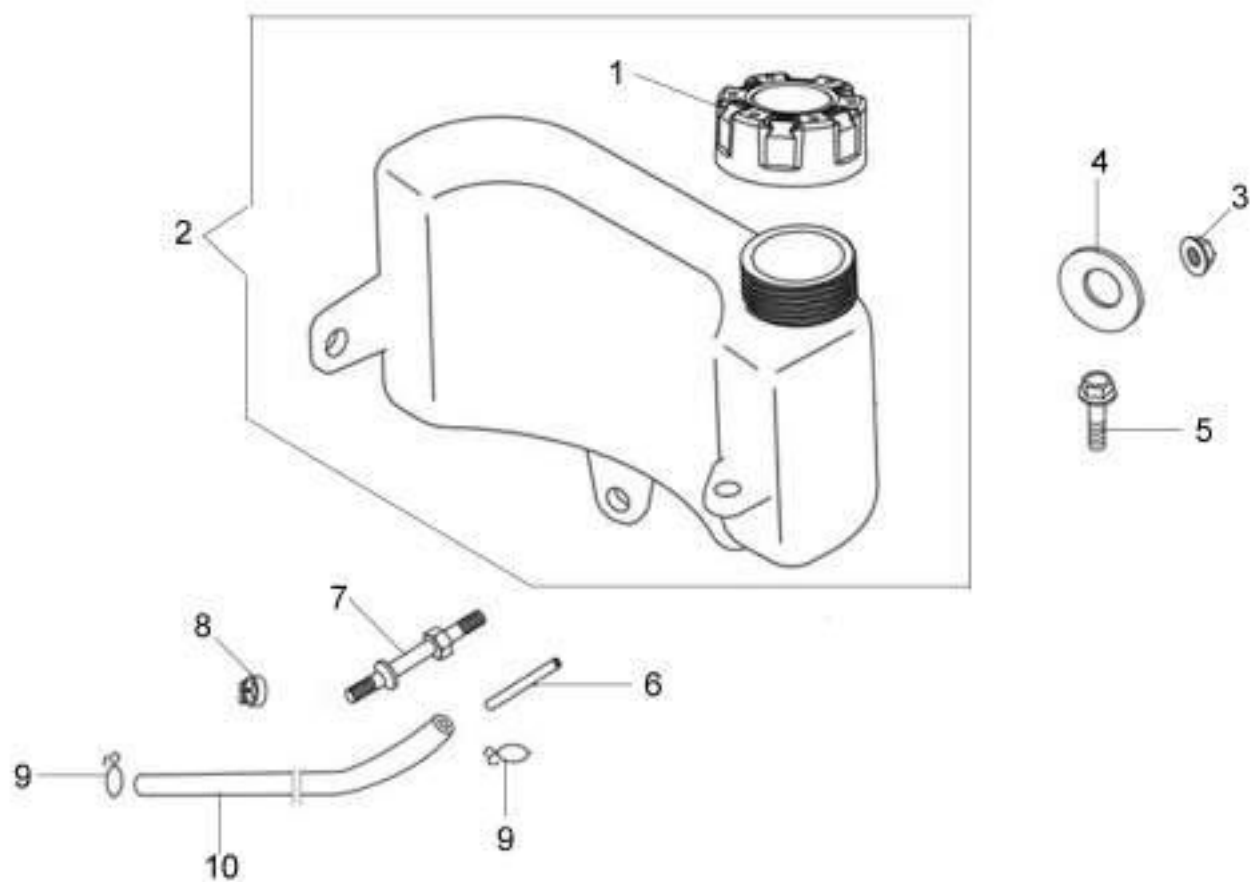

изображение Control lever

Ref.Nu	Qty	Part number	Description	Validity from	Validity till	Notes	Bulletin
1	1	L66150465	Screw				
2	1	L66150169	Spring				
3	1	L66150170	Spring				
4	1	L66150468	Plate				
5	1	L66150172	Screw				
6	1	L66150470	Complete lever				
7	2	L66150464	Screw				
8	1	L66150236	Rod				
9	1	L66150237	Spring				
10	1	L66150461	Throttle rod				
11	1	L66150448	Spring				
12	1	L66150447	Control lever				
13	1	L66150382	Screw				
14	1	L66150185	Nut				