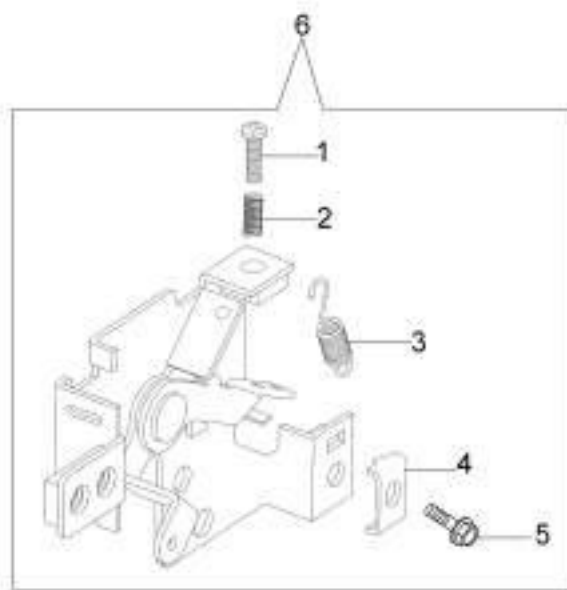

изображение Crankshaft and piston

Ref.Nu	Qty	Part number	Description	Validity from	Validity till	Notes	Bulletin
1	1	L66150280	Piston ring set				
2	2	L66150372	Retainer washer				
3	1	L66150342	Piston pin				
4	1	L66150412	Piston assy				
5	1	L66150421	Connecting rod cpl.				
6	1	L66150424	Washer				
7	1	L66150355	Bearing				
8	1	L66150423	Crankshaft				

изображение Starter assy and flywheel

Ref.Nu	Qty	Part number	Description	Validity from	Validity till	Notes	Bulletin
1	1	L66150233	Starter assy				
2	1	L66150425	Flywheel				
3	1	L66150426	Fan				
4	1	L66150147	Pulley				
5	1	L66150376	Nut				
6	1	L66150427	Spark plug cap				
7	1	L66150428	Engine stop wire				
8	1	L66150429	Ignition coil				
9	1	L66150416	Screw				
10	1	L66150234	Cover		10/2013		
10	1	L66150713	Cover	11/2013			
11	3	L66150240	Screw				
12	1	L66150259	Screw				
13	1	L66150260	Slide				
14	1	L66150270	Starter handle				
15	1	L66150269	Starter rope				
16	1	L66150266	Starter spring				
17	1	L66150265	Pulley				
18	2	L66150263	Pawl				
19	2	L66150264	Spring				
20	1	L66150262	Spring				
21	1	L66150261	Washer				

изображение Carburetor

Ref.Nu	Qty	Part number	Description	Validity from	Validity till	Notes	Bulletin
1	1	L66151981	Insulator				
2	1	L66150449	Carburetor				
3	1	L66150714	Gasket	11/2013			
4	1	L66150434	Repair kit				
5	1	L66150395	Gasket set		10/2013		
5	1	L66150718	Gasket set	11/2013			

изображение Control lever

Ref.Nu	Qty	Part number	Description	Validity from	Validity till	Notes	Bulletin
1	1	L66150465	Screw				
2	1	L66150169	Spring				
3	1	L66150170	Spring				
4	1	L66150468	Plate				
5	1	L66150172	Screw				
6	1	L66150470	Complete lever				
7	2	L66150464	Screw				
8	1	L66150236	Rod				
9	1	L66150237	Spring				
10	1	L66150461	Throttle rod				
11	1	L66150448	Spring				
12	1	L66150447	Control lever				
13	1	L66150382	Screw				
14	1	L66150185	Nut				