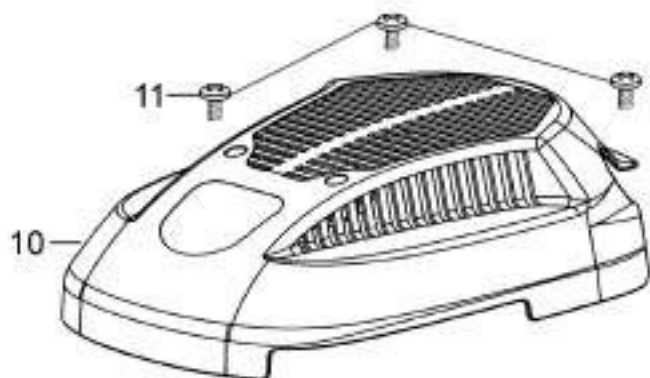

изображение Starter assy and flywheel

Ref.Nu	Qty	Part number	Description	Validity from	Validity till	Notes	Bulletin
1	1	L66150233	Starter assy				
2	1	L66150425	Flywheel				
3	1	L66150426	Fan				
4	1	L66150147	Pulley				
5	1	L66150376	Nut				
6	1	L66150427	Spark plug cap				
7	1	L66150428	Engine stop wire				
8	1	L66150429	Ignition coil				
9	1	L66150416	Screw				
10	1	L66150234	Cover		10/2013		
10	1	L66150713	Cover	11/2013			
11	3	L66150240	Screw				
12	1	L66150259	Screw				
13	1	L66150260	Slide				
14	1	L66150270	Starter handle				
15	1	L66150269	Starter rope				
16	1	L66150266	Starter spring				
17	1	L66150265	Pulley				
18	2	L66150263	Pawl				
19	2	L66150264	Spring				
20	1	L66150262	Spring				
21	1	L66150261	Washer