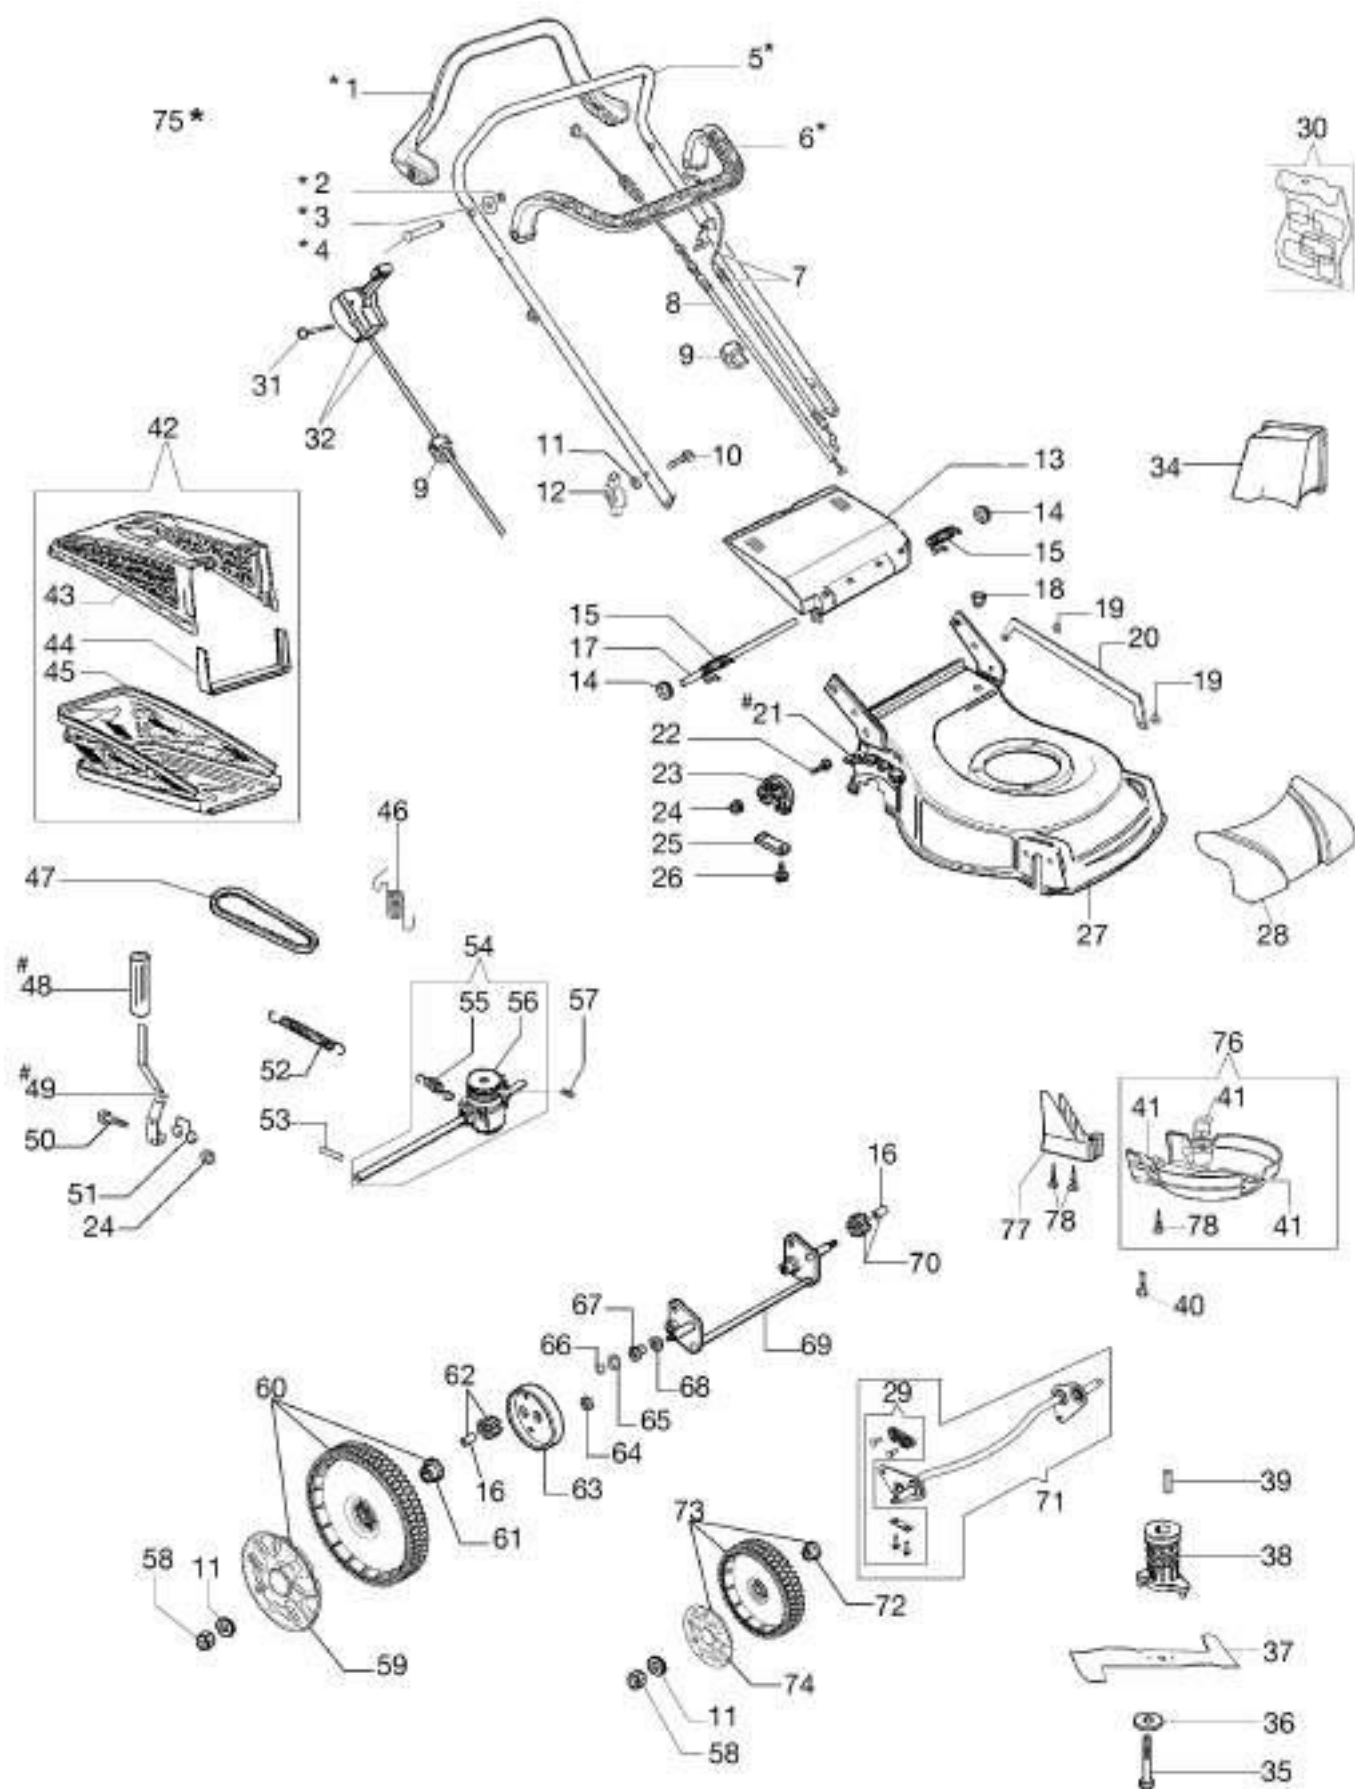

[Carburetor](#)

[Air filter and muffler](#)

[Control lever](#)

[Tank](#)

изображение Complete illustrated parts list

Ref.Nu	Qty	Part number	Description	Validity from	Validity till	Notes	Bulletin
1	1	66060398BR	Traction lever				
2	2	3024006R	Snap ring				
3	2	3064037R	Washer				
4	2	66060381BR	Pin				
5	1	66060421BR	Handlebar				
6	1	66060316AR	Brake lever				
7	1	66030276R	Engine break cable				
8	1	66060058CR	Traction cable				
9	2	66060231R	Band				
10	2	3910015R	Screw				
11	7	3916008R	Washer				
12	2	66070317R	Tightening handle				
13	1	66110014R	Shutter				
14	2	3045034R	Retainer washer				
15	1	66110610	Kit spring				
16	2	66070435R	Bushing	SN 6195164910			BT5-079-04/15
17	1	66110026R	Deflector axle				
18	1	66030038	Grommet				
19	2	3045035R	Retainer washer				
20	1	66070229	Rod				
21	1	66070291R	Sector				
22	6	3801022R	Screw				
23	2	66030049AR	Support				
24	7	3914006R	Nut				
25	2	66030039	Plate				
26	4	3960031R	Screw				
27	1	66070841R	Deck				
28	1	66070415R	Guard				
29	1	66070744	Support set	SN 6195022908			BT5-077-03/15
30	1	66070737	Labels kit				
31	1	3906053	Screw				
32	1	66060164CR	Complete throttle				
33	1	66070439A	Lever group				
34	1	66071059R	Mulching cap				
35	1	3906150R	Screw				
36	1	66060384R	Washer				
37	1	66070440R	Mulching blade				
38	1	66030256R	Hub Ø22,2mm				
39	1	8202126R	Key				
40	3	3806076R	Screw				
41	3	66070228AR	Support				
42	1	66070378A	Grassbag kit				
43	1	66070132R	Frame				
44	1	66070133R	Support				