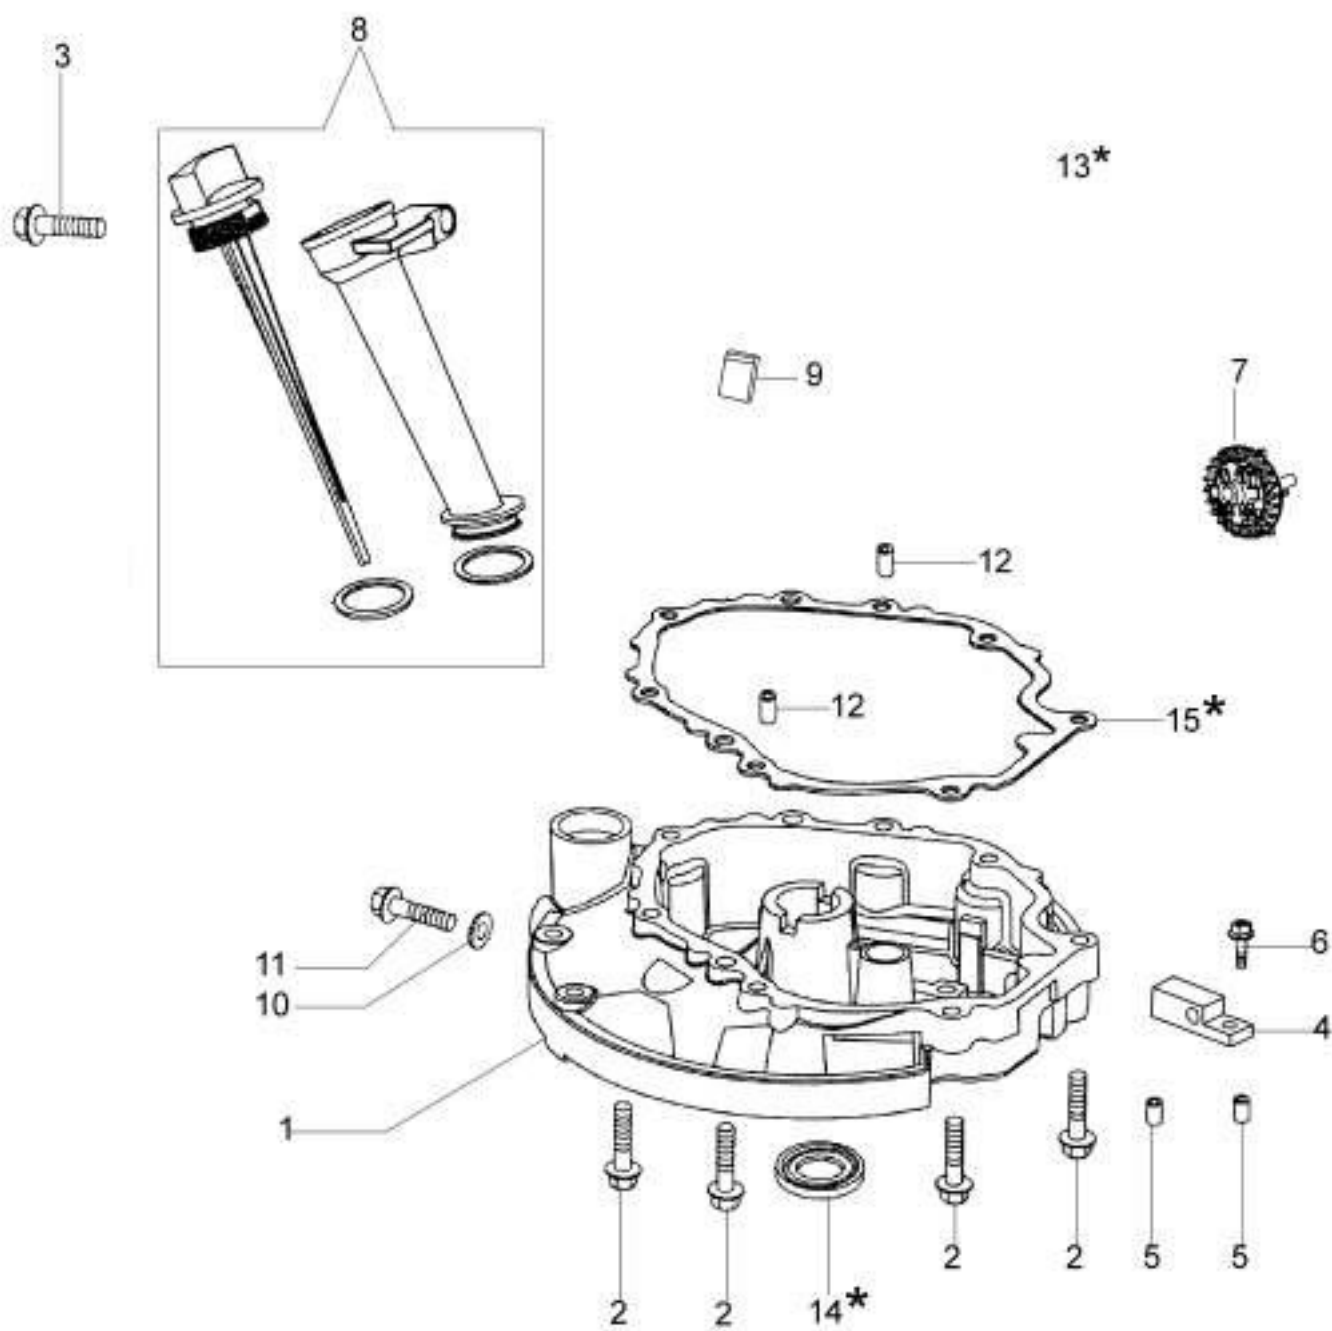

изображение Crankcase cover

Ref.Nu	Qty	Part number	Description	Validity from	Validity till	Notes	Bulletin
1	1	L66150230	Cover				
2	7	L66150452	Screw				
3	1	L66150453	Screw				
4	1	L66150454	Plate				
5	2	L66150455	Bushing				
6	1	L66150456	Screw				
7	1	L66150457	Governor				
8	1	L66150458	Oil cap assy				
9	1	L66150232	Packing, breather chamber				
10	1	L66150354	Washer				
11	1	L66150460	Screw				
12	2	L66150357	Plug				
13	1	L66150718	Gasket set	11/2013			
13	1	L66150395	Gasket set		10/2013		
14	1	L66150462	Oil seal				
15	1	L66150463	Gasket