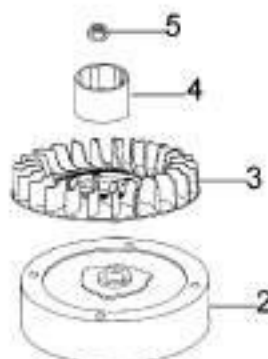

изображение Starter assy and flywheel

Ref.Nu	Qty	Part number	Description	Validity from	Validity till	Notes	Bulletin
1	1	L66150233	Starter assy				
2	1	L66150425	Flywheel				
3	1	L66150426	Fan				
4	1	L66150147	Pulley				
5	1	L66150376	Nut				
6	1	L66150427	Spark plug cap				
7	1	L66150428	Engine stop wire				
8	1	L66150429	Ignition coil				
9	1	L66150416	Screw				
10	1	L66150234	Cover		10/2013		
10	1	L66150713	Cover	11/2013			
11	3	L66150240	Screw				
12	1	L66150259	Screw				
13	1	L66150260	Slide				
14	1	L66150270	Starter handle				
15	1	L66150269	Starter rope				
16	1	L66150266	Starter spring				
17	1	L66150265	Pulley				
18	2	L66150263	Pawl				
19	2	L66150264	Spring				
20	1	L66150262	Spring				
21	1	L66150261	Washer