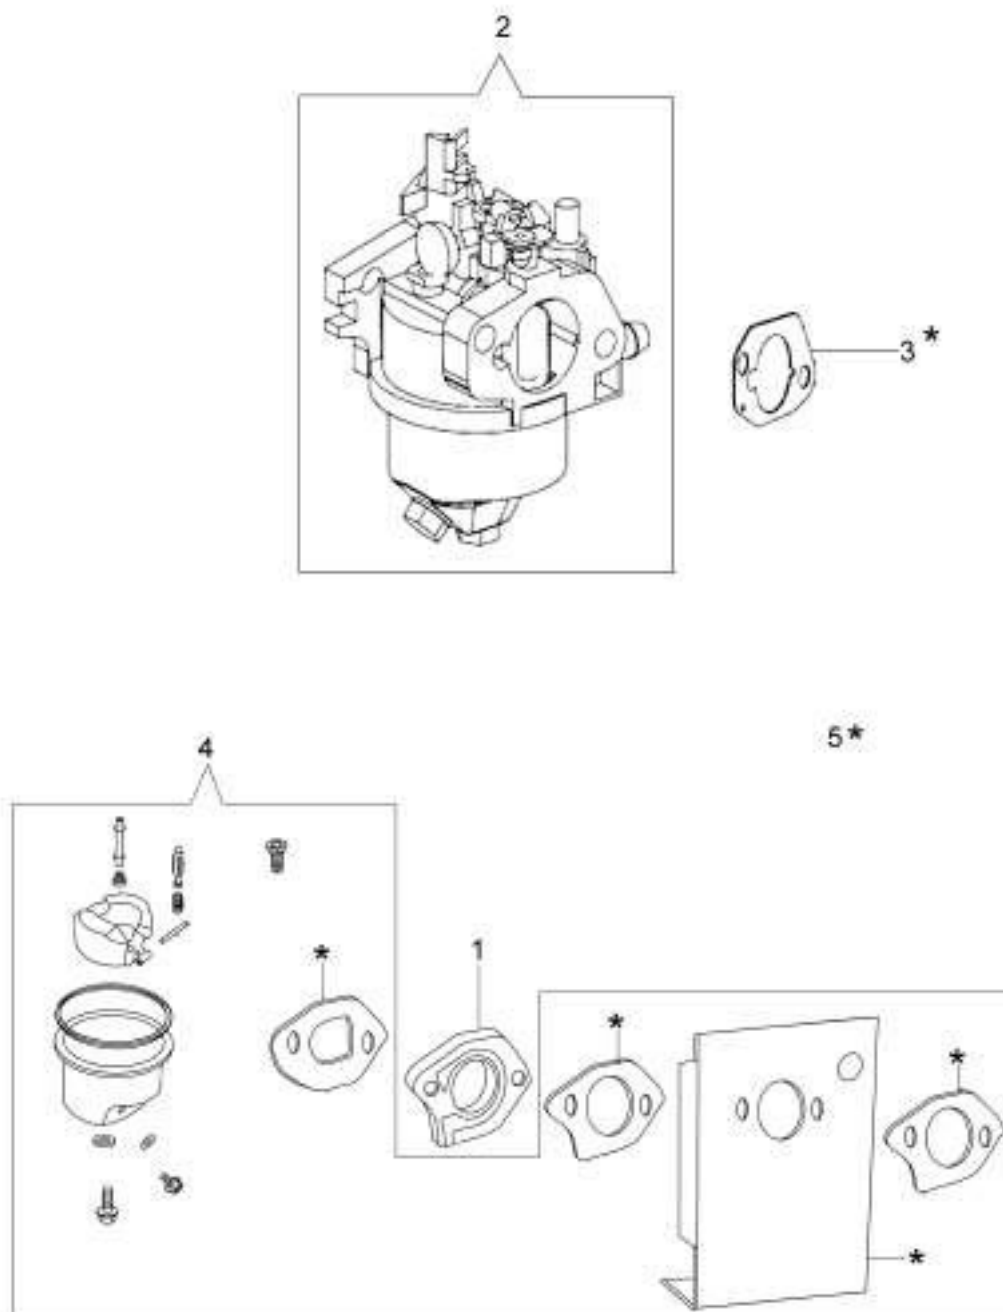

изображение Carburetor

Ref.Nu	Qty	Part number	Description	Validity from	Validity till	Notes	Bulletin
1	1	L66151981	Insulator				
2	1	L66150449	Carburetor				
3	1	L66150714	Gasket	11/2013			
4	1	L66150434	Repair kit				
5	1	L66150395	Gasket set		10/2013		
5	1	L66150718	Gasket set	11/2013