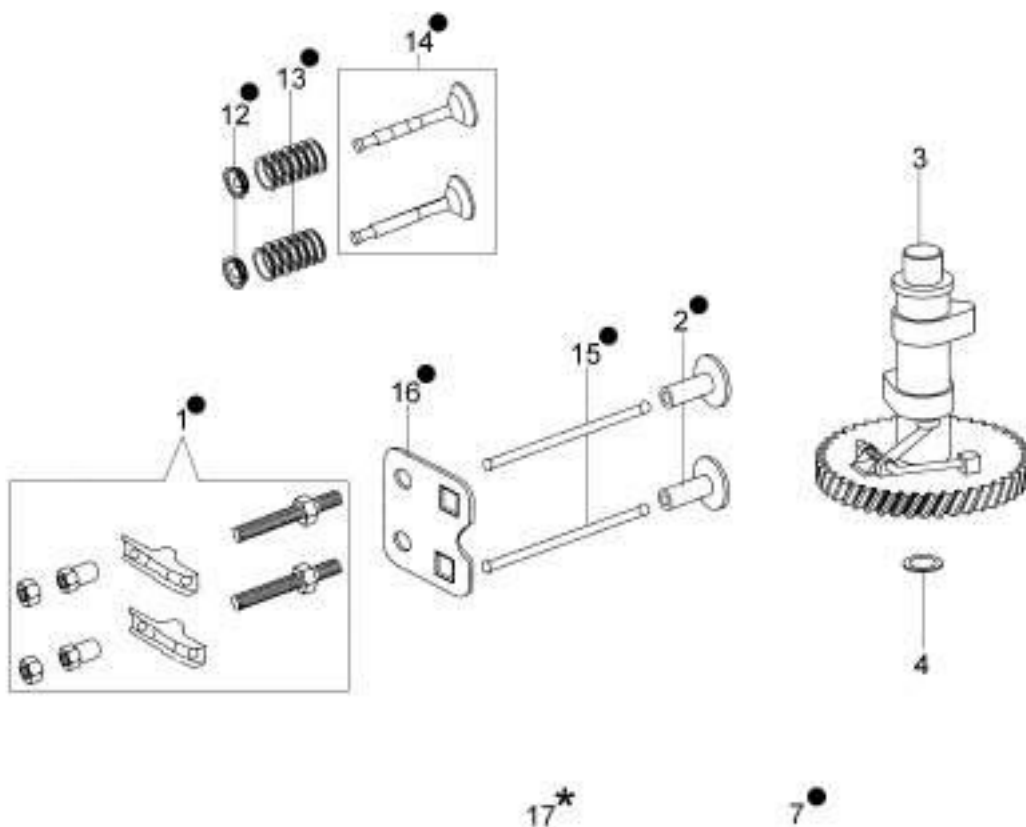

изображение Cylinder head and valve

Ref.Nu	Qty	Part number	Description	Validity from	Validity till	Notes	Bulletin
1	2	L66150368	Compensator				
2	2	L66150403	Slide				
3	1	L66150404	Camshaft assy				
4	1	L66150399	Washer				
5	1	3055123R	Spark plug				
6	2	L66150709	Stud	11/2013			
6	2	L66150396	Stud		10/2013		
7	1	L66150397	Head comp.cylinder				
8	4	L66150005	Screw				
9	4	L66150393	Screw				
10	2	L66150350	Plug				
11	1	L66150394	Cover				
12	2	L66150398	Spring holder				
13	2	L66150366	Valves spring				
14	1	L66150400	Suction/exhaust valve kit				
15	2	L66150402	Equalizer rod				
16	1	L66150401	Plate				
17	1	L66150718	Gasket set	11/2013			
17	1	L66150395	Gasket set		10/2013		
18	2	L66150396	Stud		10/2013		
18	2	L66150708	Stud	11/2013			
19	1	L66150471	Gasket