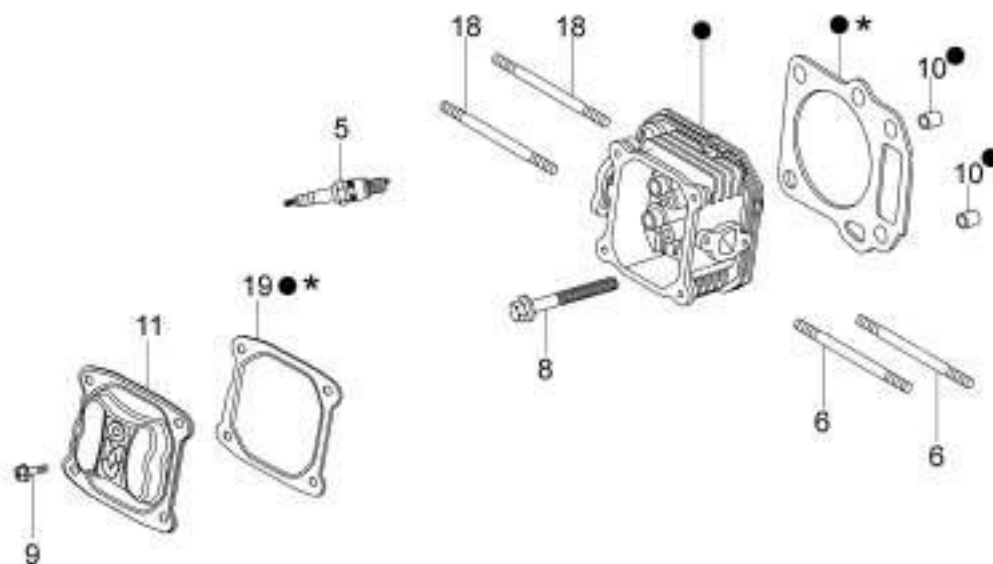

изображение Cylinder head and valve

Ref.Nu	Qty	Part number	Description	Validity from	Validity till	Notes	Bulletin
1	2	L66150368	Compensator				
2	2	L66150403	Slide				
3	1	L66150404	Camshaft assy				
4	1	L66150399	Washer				
5	1	3055123R	Spark plug				
6	2	L66150709	Stud	11/2013			
6	2	L66150396	Stud		10/2013		
7	1	L66150397	Head comp.cylinder				
8	4	L66150005	Screw				
9	4	L66150393	Screw				
10	2	L66150350	Plug				
11	1	L66150394	Cover				
12	2	L66150398	Spring holder				
13	2	L66150366	Valves spring				
14	1	L66150400	Suction/exhaust valve kit				
15	2	L66150402	Equalizer rod				
16	1	L66150401	Plate				
17	1	L66150718	Gasket set	11/2013			
17	1	L66150395	Gasket set		10/2013		
18	2	L66150396	Stud		10/2013		
18	2	L66150708	Stud	11/2013			
19	1	L66150471	Gasket