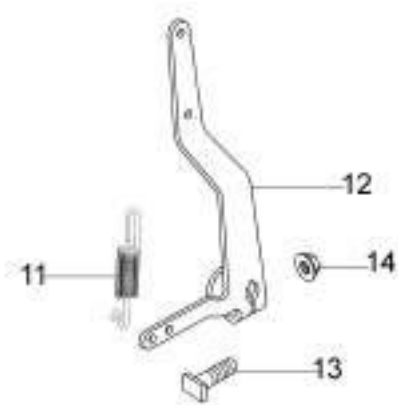

изображение Control lever

Ref.Nu	Qty	Part number	Description	Validity from	Validity till	Notes	Bulletin
1	1	L66150465	Screw				
2	1	L66150169	Spring				
3	1	L66150170	Spring				
4	1	L66150468	Plate				
5	1	L66150172	Screw				
6	1	L66150470	Complete lever				
7	2	L66150464	Screw				
8	1	L66150236	Rod				
9	1	L66150237	Spring				
10	1	L66150461	Throttle rod				
11	1	L66150448	Spring				
12	1	L66150447	Control lever				
13	1	L66150382	Screw				
14	1	L66150185	Nut