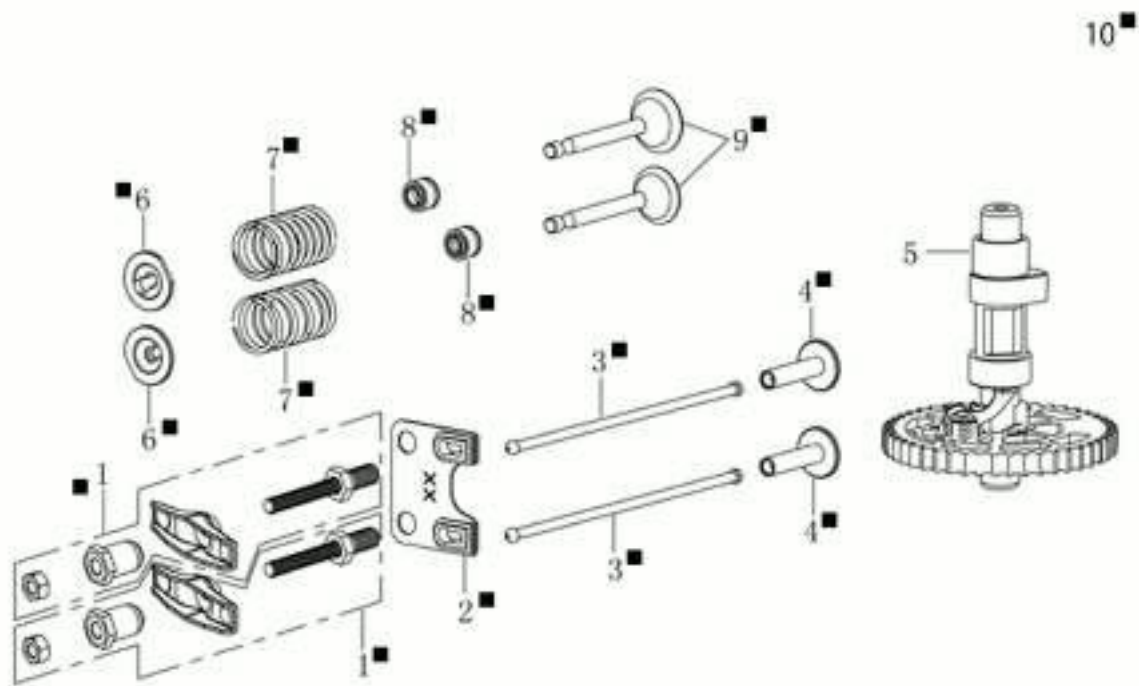

## изображение Crankcase cover

Ref.Nu	Qty	Part number	Description	Validity from	Validity till	Notes	Bulletin
1	9	L66150817	Bolt				
2	1	L66151537	Crankcase cover				
3	1	L66150462	Oil seal				
4	1	L66151538	Governor arm shaft				
5	1	L66150035	Washer				
6	1	L66150419	Gasket				
7	1	L66150353	Plug				
8	2	L66151539	Pin				
9	1	L66151540	Governor				
10	1	L66150729	Screw				
11	1	L66151570	Gasket set				

## изображение Shaft + piston

---

Ref.Nu	Qty	Part number	Description	Validity from	Validity till	Notes	Bulletin
1	1	L66151541	Piston ring set				
2	1	L66151571	Piston assy				
3	1	L66150342	Piston pin				
4	2	L66150372	Retainer washer				
5	1	L66151576	Connecting rod				
6	1	L66151577	Crankshaft				
7	1	L66151544	Slide				