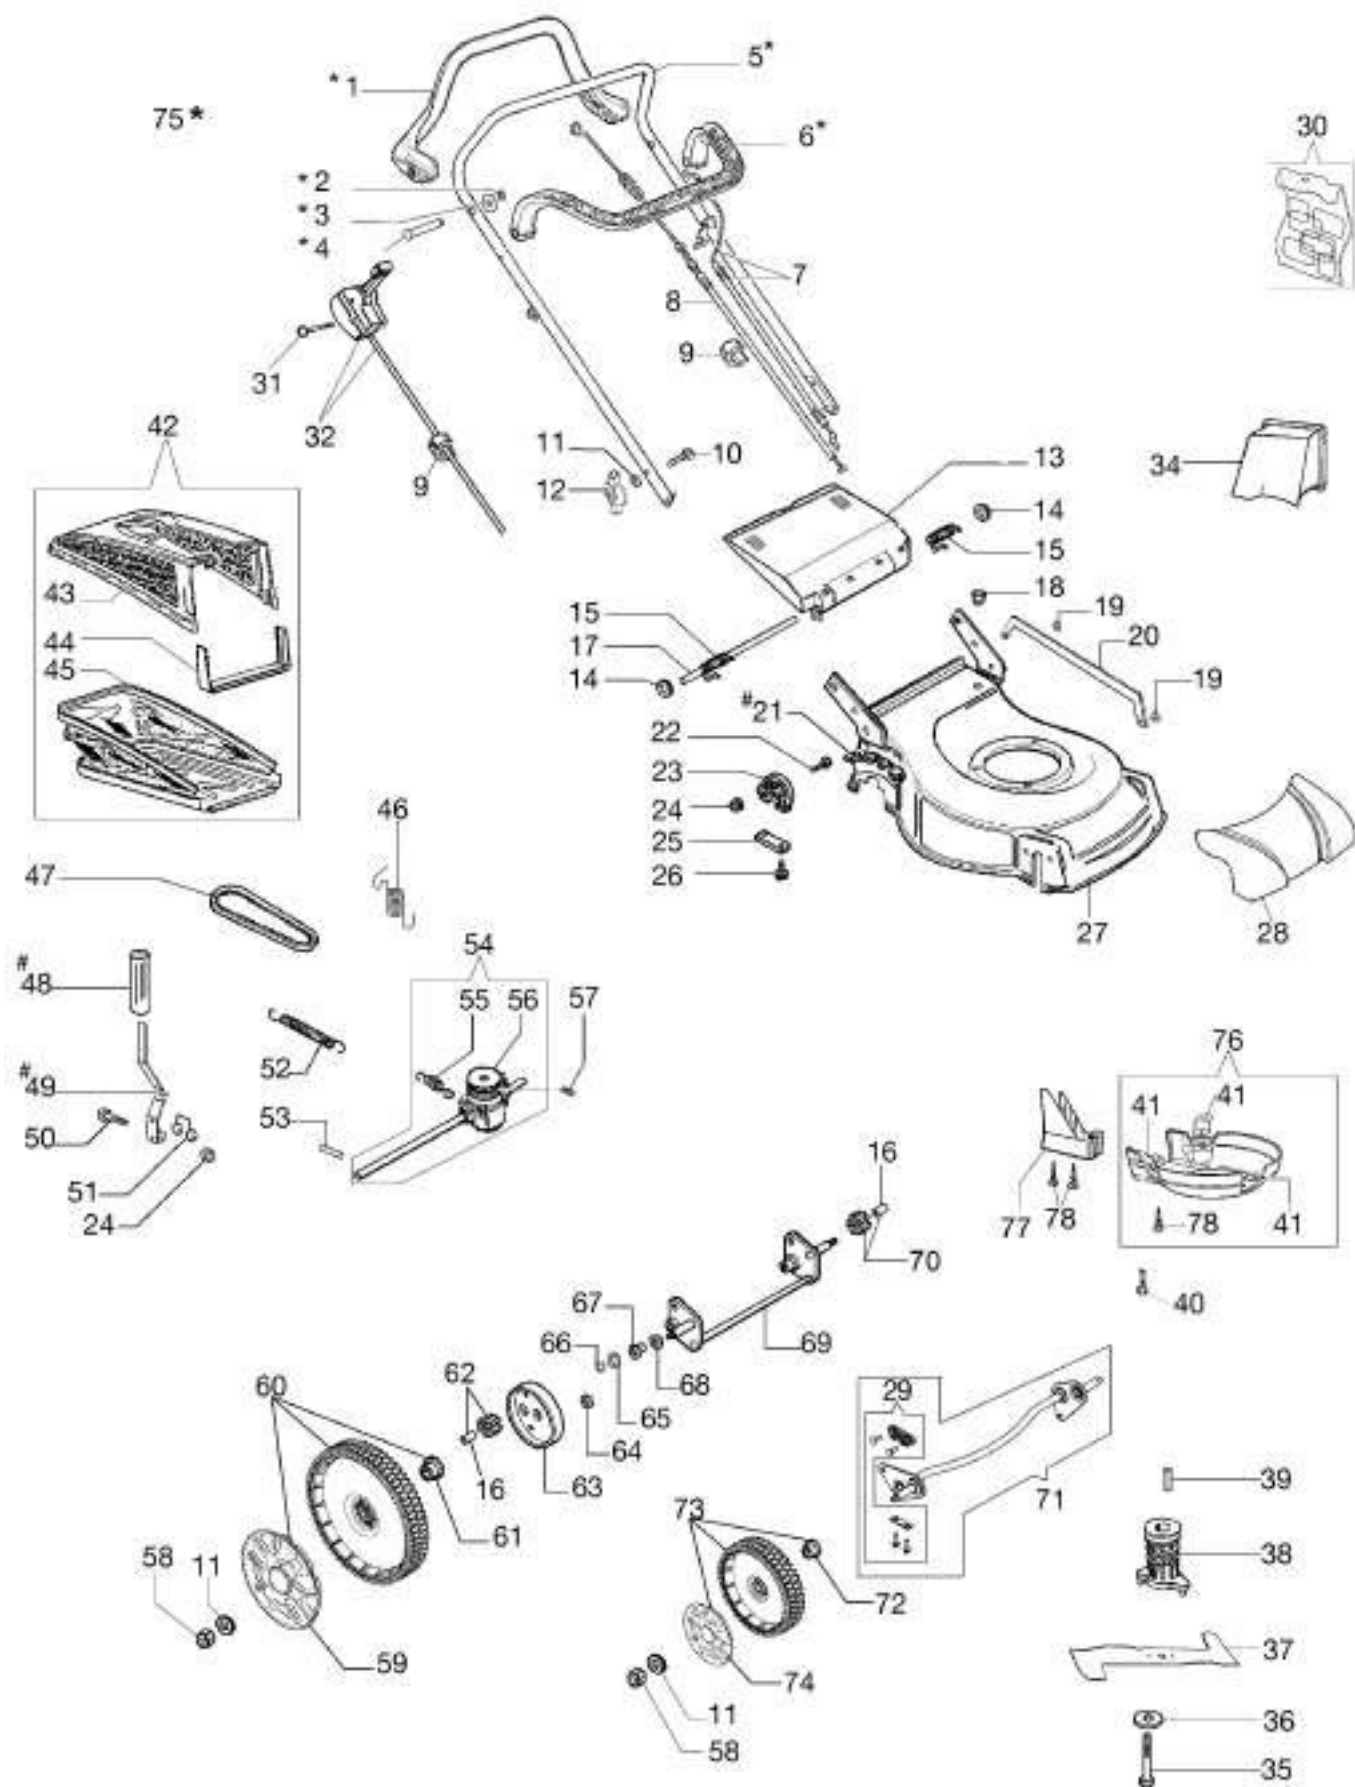

## изображение Complete illustrated parts list

Ref.Nu	Qty	Part number	Description	Validity from	Validity till	Notes	Bulletin
1	1	66060398BR	Traction lever				
2	2	3024006R	Snap ring				
3	2	3064037R	Washer				
4	2	66060381BR	Pin				
5	1	66060421BR	Handlebar				
6	1	66060316AR	Brake lever				
7	1	66030276R	Engine break cable				
8	1	66060058CR	Traction cable				
9	2	66060231R	Band				
10	2	3910015R	Screw				
11	7	3916008R	Washer				
12	2	66070317R	Tightening handle				
13	1	66110014R	Shutter				
14	2	3045034R	Retainer washer				
15	1	66110610	Kit spring				
16	2	66070435R	Bushing	SN 6195164910			BT5-079-04/15
17	1	66110026R	Deflector axle				
18	1	66030038	Grommet				
19	2	3045035R	Retainer washer				
20	1	66070229	Rod				
21	1	66070291R	Sector				
22	6	3801022R	Screw				
23	2	66030049AR	Support				
24	7	3914006R	Nut				
25	2	66030039	Plate				
26	4	3960031R	Screw				
27	1	66070841R	Deck				
28	1	66070415R	Guard				
29	1	66070744	Support set	SN 6195022908			BT5-077-03/15
30	1	66070737	Labels kit				
31	1	3906053	Screw				
32	1	66060164CR	Complete throttle				
33	1	66070439A	Lever group				
34	1	66071059R	Mulching cap				
35	1	3906150R	Screw				
36	1	66060384R	Washer				
37	1	66070440R	Mulching blade				
38	1	66030256R	Hub Ø22,2mm				
39	1	8202126R	Key				
40	3	3806076R	Screw				
41	3	66070228AR	Support				
42	1	66070378A	Grassbag kit				
43	1	66070132R	Frame				
44	1	66070133R	Support				