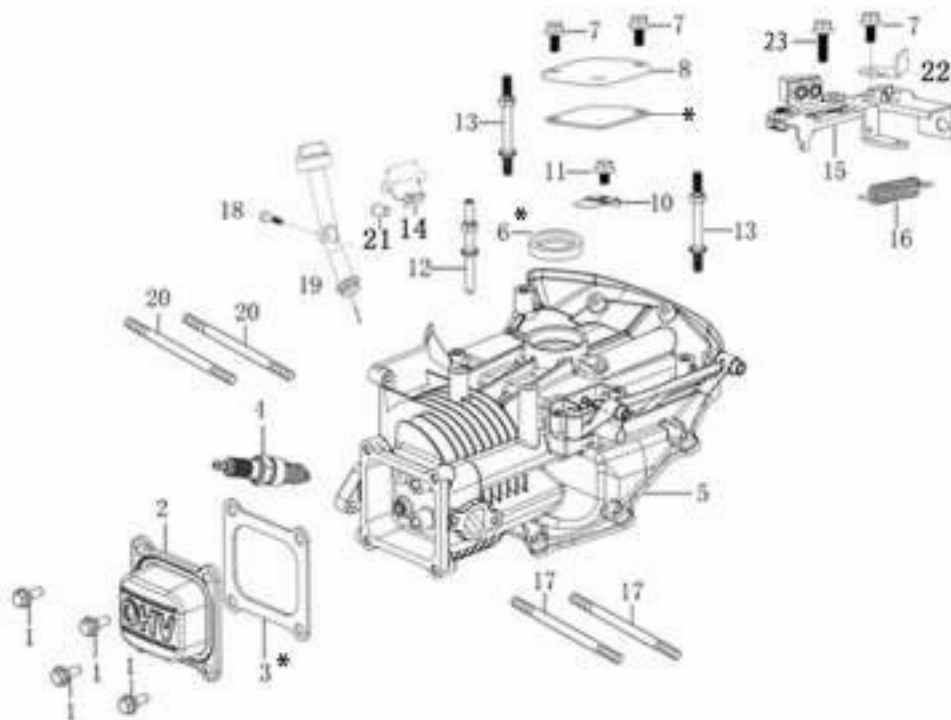

9*

изображение Crankcase

Ref.Nu	Qty	Part number	Description	Validity from	Validity till	Notes	Bulletin
1	4	L66150393	Screw				
2	1	L66151522	Cover				
3	1	L66151523	Gasket				
4	1	3055123R	Spark plug				
5	1	L66151524	Crankcase				
6	1	L66150409	Seal ring				
7	3	L66150464	Screw				
8	1	L66151525	Cap				
9	1	L66151570	Gasket set				
10	1	L66150410	Reed valve				
11	1	L66151526	Screw				
12	1	L66151527	Stud				
13	2	L66151528	Stud				
14	1	L66151529	Support				
15	1	L66151530	Brake				
16	1	L66151531	Spring				
17	2	L66151532	Stud				
18	1	L66150453	Screw				
19	1	L66151533	Oil cap assy				
20	2	L66151534	Stud				
21	1	L66151535	Bushing				
22	1	L66151536	Bracket				
23	1	L66150456	Screw