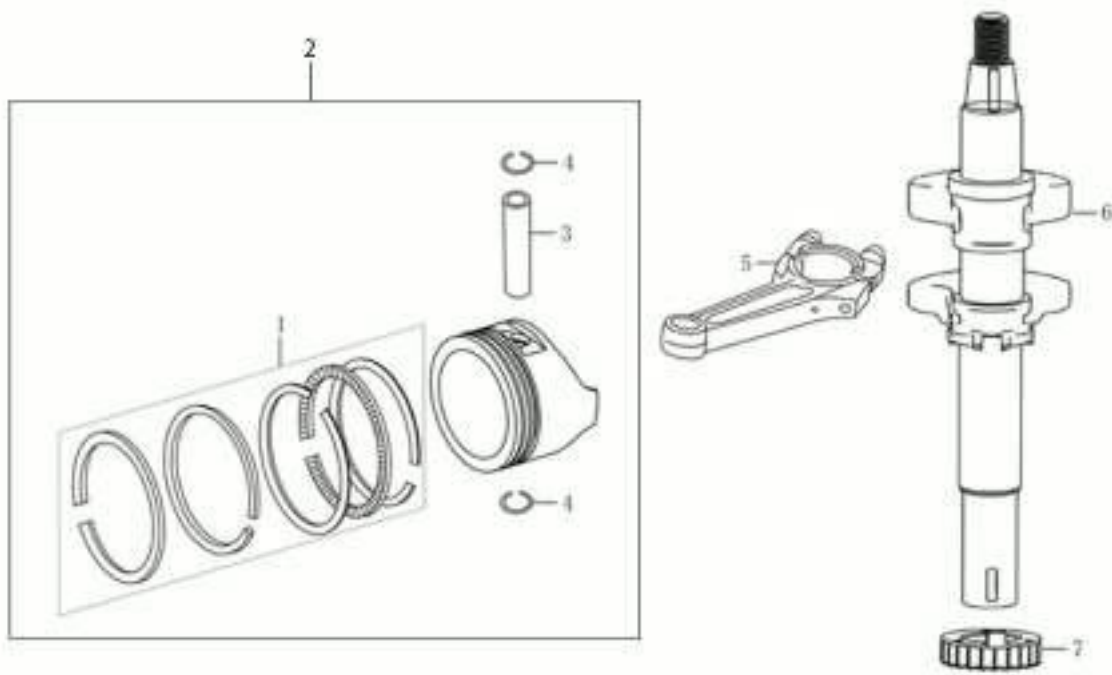

изображение Shaft + piston

Ref.Nu	Qty	Part number	Description	Validity from	Validity till	Notes	Bulletin
1	1	L66151541	Piston ring set				
2	1	L66151571	Piston assy				
3	1	L66150342	Piston pin				
4	2	L66150372	Retainer washer				
5	1	L66151576	Connecting rod				
6	1	L66151577	Crankshaft				
7	1	L66151544	Slide