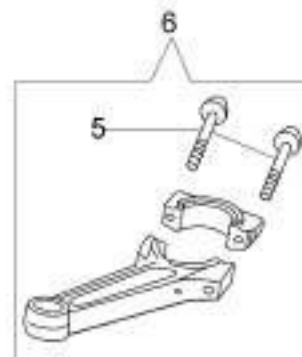

изображение Crankshaft and piston

Ref.Nu	Qty	Part number	Description	Validity from	Validity till	Notes	Bulletin
1	1	L66150520	Piston ring set				
2	2	L66150075	Snap ring				
3	1	L66150077	Piston pin				
4	1	L66150222	Piston assy				
5	2	L66150078	Connecting rod bolt				
6	1	L66150080A	Connecting rod set				
7	1	L66150355	Bearing				
8	1	L66150083	Crankshaft				
9	1	L66150081	Key				
10	1	L66150424	Washer