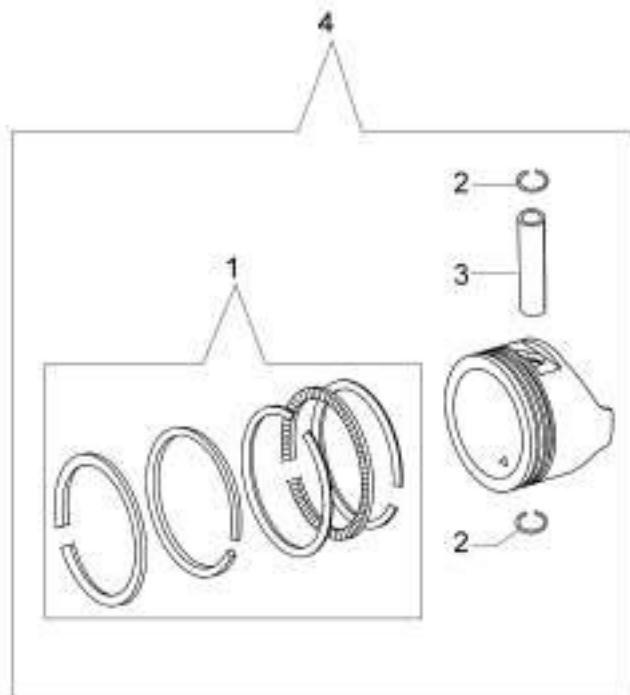

изображение Crankshaft and piston

Ref.Nu	Qty	Part number	Description	Validity from	Validity till	Notes	Bulletin
1	1	L66150520	Piston ring set				
2	2	L66150075	Snap ring				
3	1	L66150077	Piston pin				
4	1	L66150222	Piston assy				
5	2	L66150078	Connecting rod bolt				
6	1	L66150080A	Connecting rod set				
7	1	L66150355	Bearing				
8	1	L66150083	Crankshaft				
9	1	L66150081	Key				
10	1	L66150424	Washer