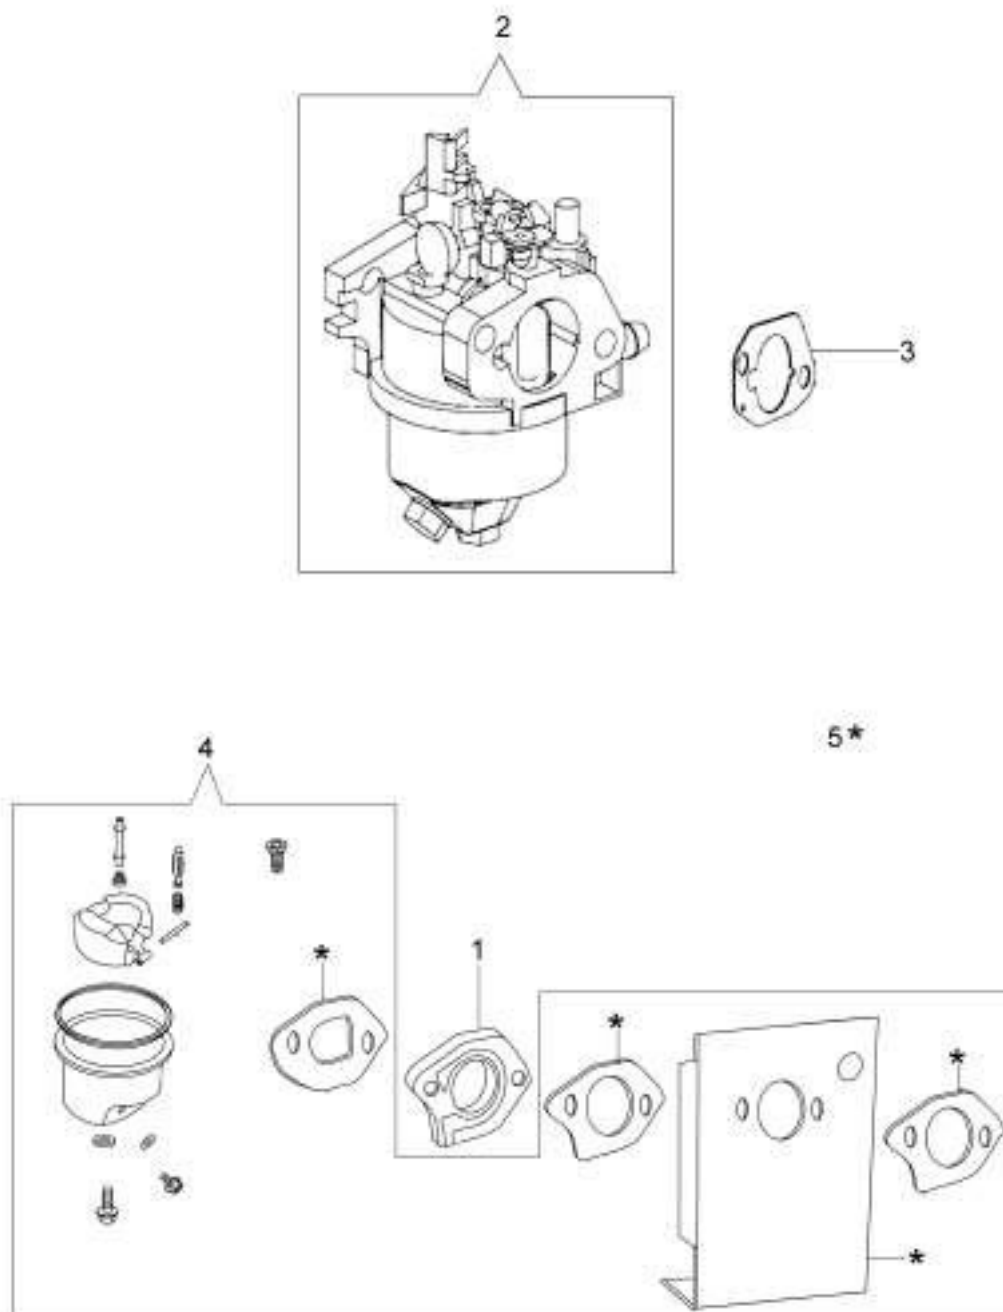

## изображение Crankshaft and piston

---

Ref.Nu	Qty	Part number	Description	Validity from	Validity till	Notes	Bulletin
1	1	L66150520	Piston ring set				
2	2	L66150075	Snap ring				
3	1	L66150077	Piston pin				
4	1	L66150222	Piston assy				
5	2	L66150078	Connecting rod bolt				
6	1	L66150080A	Connecting rod set				
7	1	L66150355	Bearing				
8	1	L66150083	Crankshaft				
9	1	L66150081	Key				
10	1	L66150424	Washer				

## изображение Starter assy and flywheel

Ref.Nu	Qty	Part number	Description	Validity from	Validity till	Notes	Bulletin
1	1	L66150248	Starter assy				
2	1	L66150425	Flywheel				
3	1	L66150426	Fan				
4	1	L66150147	Pulley				
5	1	L66150376	Nut				
6	1	L66150427	Spark plug cap				
7	1	L66150428	Engine stop wire				
8	1	L66150429	Ignition coil				
9	1	L66150416	Screw				
10	3	L66150240	Screw				
11	1	L66150234	Cover		10/2013		
11	1	L66150713	Cover	11/2013			
12	1	L66150259	Screw				
13	1	L66150260	Slide				
14	1	L66150270	Starter handle				
15	1	L66150269	Starter rope				
16	1	L66150266	Starter spring				
17	1	L66150265	Pulley				
18	2	L66150263	Pawl				
19	2	L66150264	Spring				
20	1	L66150262	Spring				
21	1	L66150261	Washer				