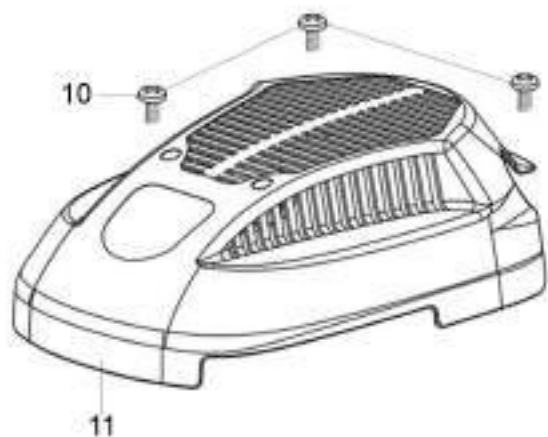

изображение Starter assy and flywheel

Ref.Nu	Qty	Part number	Description	Validity from	Validity till	Notes	Bulletin
1	1	L66150248	Starter assy				
2	1	L66150425	Flywheel				
3	1	L66150426	Fan				
4	1	L66150147	Pulley				
5	1	L66150376	Nut				
6	1	L66150427	Spark plug cap				
7	1	L66150428	Engine stop wire				
8	1	L66150429	Ignition coil				
9	1	L66150416	Screw				
10	3	L66150240	Screw				
11	1	L66150234	Cover		10/2013		
11	1	L66150713	Cover	11/2013			
12	1	L66150259	Screw				
13	1	L66150260	Slide				
14	1	L66150270	Starter handle				
15	1	L66150269	Starter rope				
16	1	L66150266	Starter spring				
17	1	L66150265	Pulley				
18	2	L66150263	Pawl				
19	2	L66150264	Spring				
20	1	L66150262	Spring				
21	1	L66150261	Washer