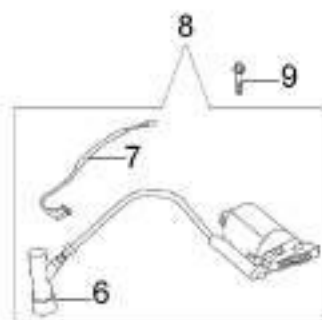

## изображение Crankcase cover

Ref.Nu	Qty	Part number	Description	Validity from	Validity till	Notes	Bulletin
1	1	L66150247	Cover				
2	4	L66150047	Screw				
3	1	L66150453	Screw				
4	1	L66150454	Plate				
5	2	L66150455	Bushing				
6	1	L66150456	Screw				
7	1	L66150232	Packing, breather chamber				
8	1	L66150458	Oil cap assy				
9	1	L66150457	Governor				
10	1	L66150283	Gasket				
11	1	L66150462	Oil seal				
12	1	L66150354	Washer				
13	2	L66150357	Plug				
14	1	L66150245	Gasket set		10/2013		
14	1	L66150724	Gasket set	11/2013			
15	1	L66150352	Screw				

## изображение Crankshaft and piston

---

Ref.Nu	Qty	Part number	Description	Validity from	Validity till	Notes	Bulletin
1	1	L66150520	Piston ring set				
2	2	L66150075	Snap ring				
3	1	L66150077	Piston pin				
4	1	L66150222	Piston assy				
5	2	L66150078	Connecting rod bolt				
6	1	L66150080A	Connecting rod set				
7	1	L66150355	Bearing				
8	1	L66150083	Crankshaft				
9	1	L66150081	Key				
10	1	L66150424	Washer				