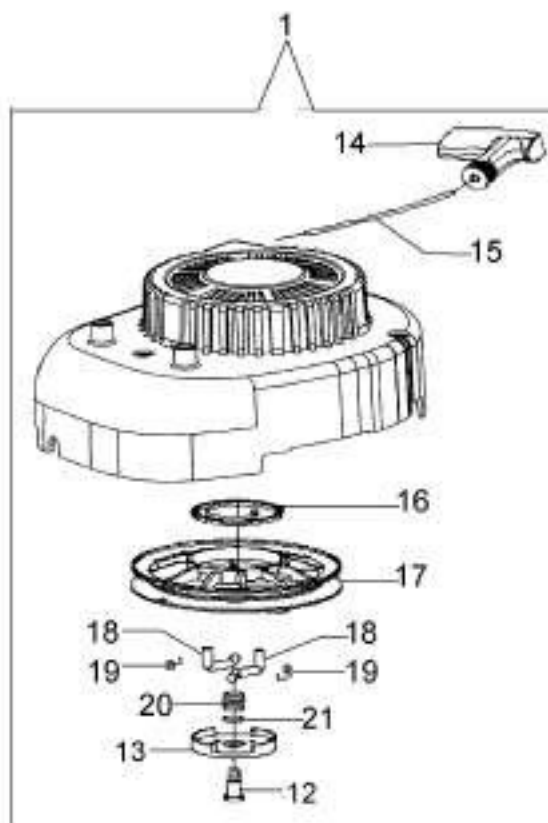

## изображение Crankcase cover

Ref.Nu	Qty	Part number	Description	Validity from	Validity till	Notes	Bulletin
1	1	L66150247	Cover				
2	4	L66150047	Screw				
3	1	L66150453	Screw				
4	1	L66150454	Plate				
5	2	L66150455	Bushing				
6	1	L66150456	Screw				
7	1	L66150232	Packing, breather chamber				
8	1	L66150458	Oil cap assy				
9	1	L66150457	Governor				
10	1	L66150283	Gasket				
11	1	L66150462	Oil seal				
12	1	L66150354	Washer				
13	2	L66150357	Plug				
14	1	L66150245	Gasket set		10/2013		
14	1	L66150724	Gasket set	11/2013			
15	1	L66150352	Screw				

## изображение Crankshaft and piston

---

Ref.Nu	Qty	Part number	Description	Validity from	Validity till	Notes	Bulletin
1	1	L66150520	Piston ring set				
2	2	L66150075	Snap ring				
3	1	L66150077	Piston pin				
4	1	L66150222	Piston assy				
5	2	L66150078	Connecting rod bolt				
6	1	L66150080A	Connecting rod set				
7	1	L66150355	Bearing				
8	1	L66150083	Crankshaft				
9	1	L66150081	Key				
10	1	L66150424	Washer				