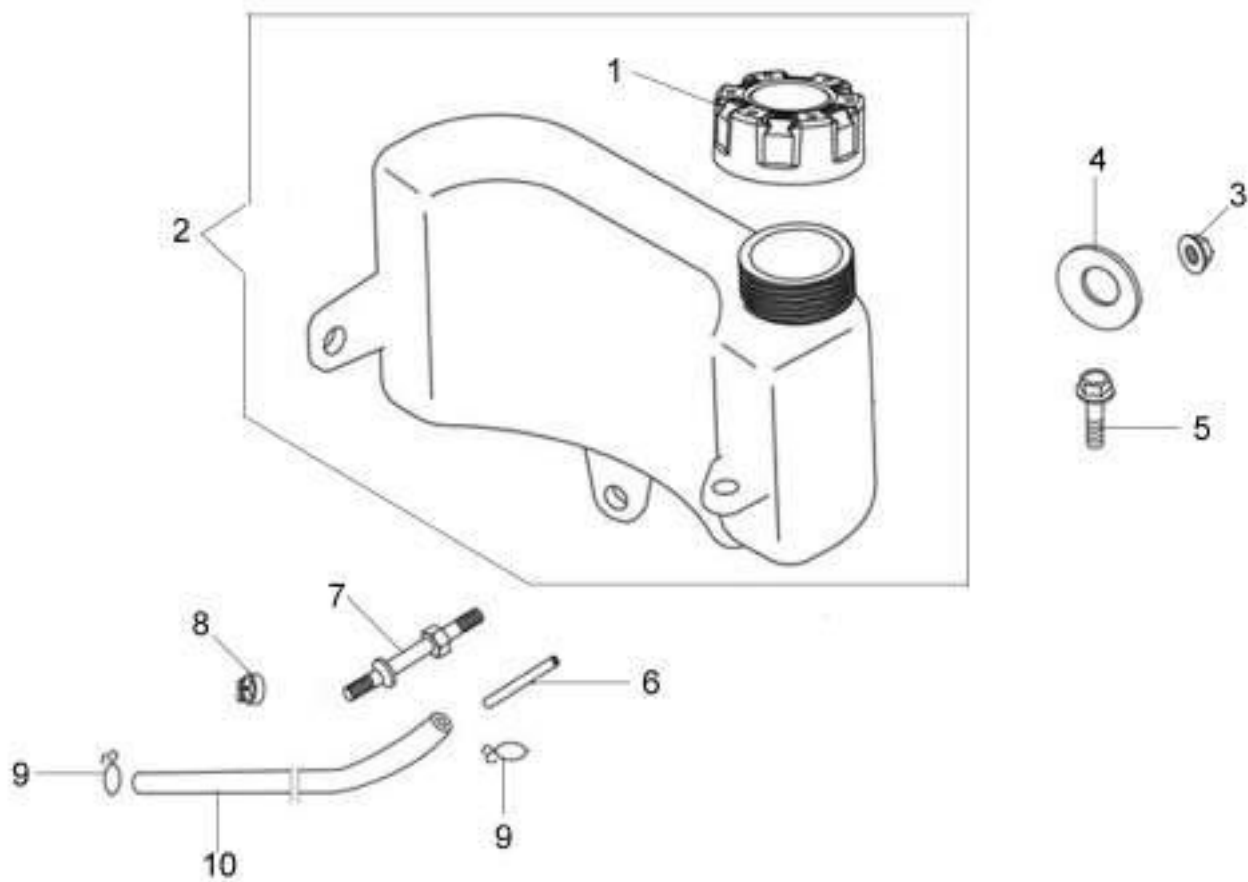

## изображение Control lever

Ref.Nu	Qty	Part number	Description	Validity from	Validity till	Notes	Bulletin
1	1	L66150168	Adjust. screw				
2	1	L66150169	Spring				
3	1	L66150170	Spring				
4	1	L66150468	Plate				
5	1	L66150172	Screw				
6	1	L66150470	Complete lever				
7	2	L66150464	Screw				
8	1	L66150236	Rod				
9	1	L66150237	Spring				
10	1	L66150178	Throttle rod				
11	1	L66150180	Spring				
12	1	L66150182	Control lever				
13	1	L66150382	Screw				
14	1	L66150185	Nut				