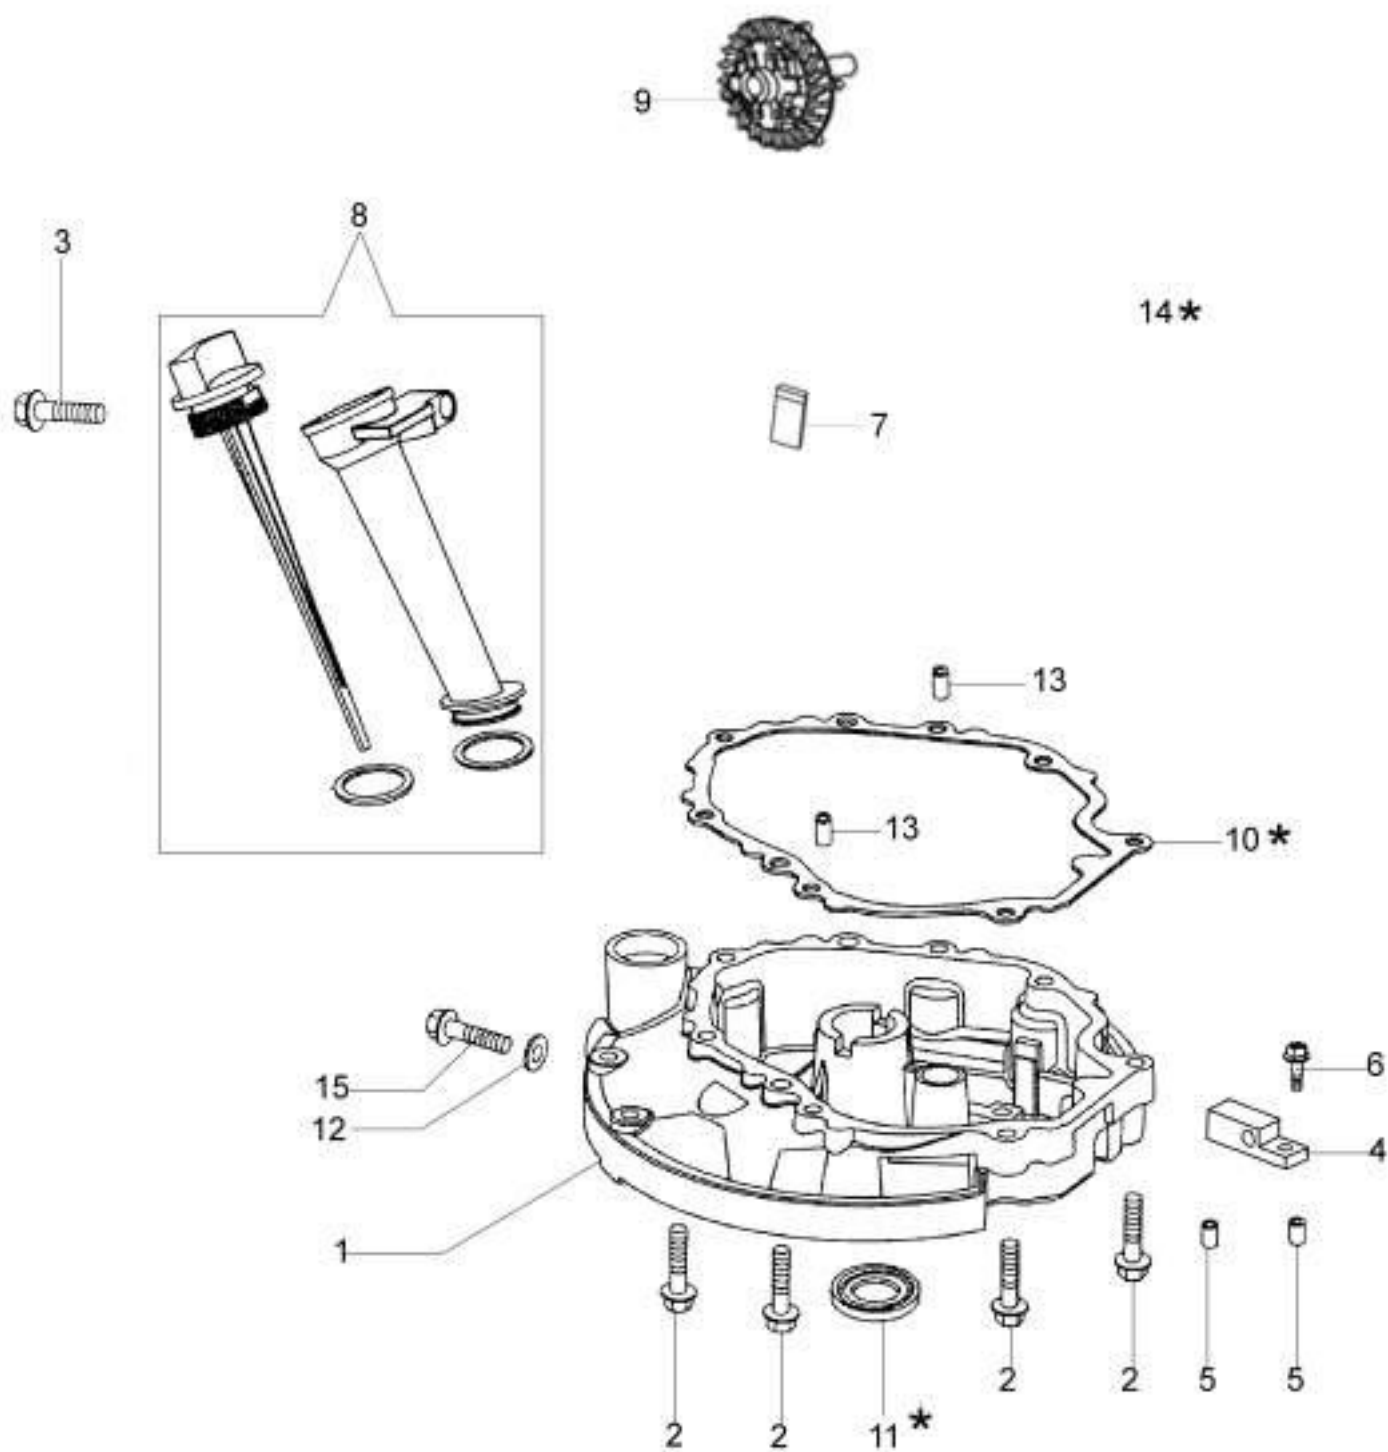

изображение Crankcase cover

Ref.Nu	Qty	Part number	Description	Validity from	Validity till	Notes	Bulletin
1	1	L66150247	Cover				
2	4	L66150047	Screw				
3	1	L66150453	Screw				
4	1	L66150454	Plate				
5	2	L66150455	Bushing				
6	1	L66150456	Screw				
7	1	L66150232	Packing, breather chamber				
8	1	L66150458	Oil cap assy				
9	1	L66150457	Governor				
10	1	L66150283	Gasket				
11	1	L66150462	Oil seal				
12	1	L66150354	Washer				
13	2	L66150357	Plug				
14	1	L66150245	Gasket set		10/2013		
14	1	L66150724	Gasket set	11/2013			
15	1	L66150352	Screw