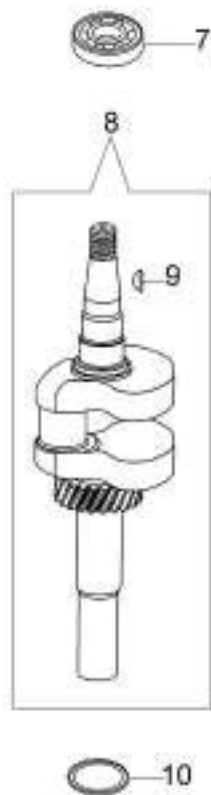

изображение Crankshaft and piston

Ref.Nu	Qty	Part number	Description	Validity from	Validity till	Notes	Bulletin
1	1	L66150520	Piston ring set				
2	2	L66150075	Snap ring				
3	1	L66150077	Piston pin				
4	1	L66150222	Piston assy				
5	2	L66150078	Connecting rod bolt				
6	1	L66150080A	Connecting rod set				
7	1	L66150355	Bearing				
8	1	L66150083	Crankshaft				
9	1	L66150081	Key				
10	1	L66150424	Washer