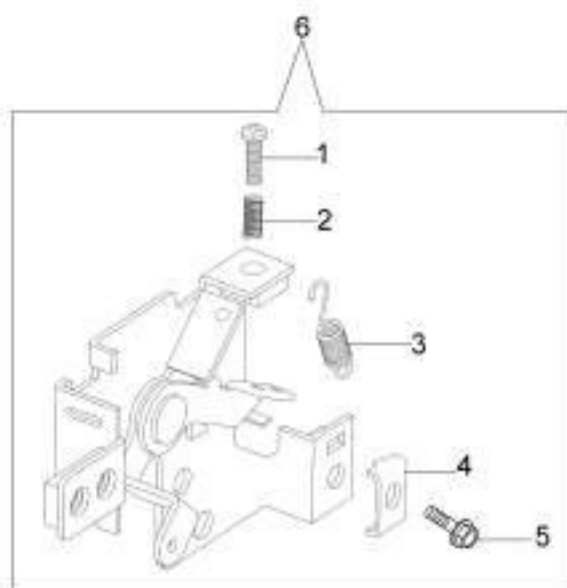

изображение Control lever

Ref.Nu	Qty	Part number	Description	Validity from	Validity till	Notes	Bulletin
1	1	L66150168	Adjust. screw				
2	1	L66150169	Spring				
3	1	L66150170	Spring				
4	1	L66150468	Plate				
5	1	L66150172	Screw				
6	1	L66150470	Complete lever				
7	2	L66150464	Screw				
8	1	L66150236	Rod				
9	1	L66150237	Spring				
10	1	L66150178	Throttle rod				
11	1	L66150180	Spring				
12	1	L66150182	Control lever				
13	1	L66150382	Screw				
14	1	L66150185	Nut