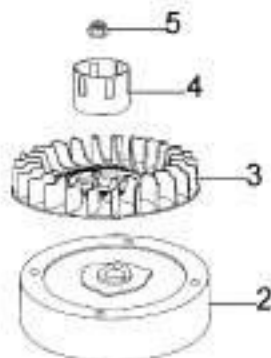

## изображение Cylinder and crankcase

Ref.Nu	Qty	Part number	Description	Validity from	Validity till	Notes	Bulletin
1	1	L66151796	Crankcase assy				
2	1	L66150406	Guard				
3	2	L66150251	Screw				
4	1	L66150724	Gasket set	11/2013			
4	1	L66150245	Gasket set		10/2013		
5	1	L66150407	Stud				
6	2	L66150408	Stud				
7	1	L66150410	Reed valve				
8		-	Not available for this product				
9	1	L66150411	Screw				
10	1	L66150257	Spring				
11	1	L66150415	Flyweheel brake				
12	1	L66150244	Cap,breather chamber				
13	2	L66150414	Screw				
14	1	L66150353	Plug				
15	1	L66150419	Gasket				
16	1	L66150246	Tube		10/2013		
16	1	L66150721	Tube	11/2013			
17	1	L66150417	Governor arm shaft				
18	1	L66150035	Washer				
19	1	L66150409	Seal ring				

## изображение Crankcase cover

Ref.Nu	Qty	Part number	Description	Validity from	Validity till	Notes	Bulletin
1	1	L66150247	Cover				
2	4	L66150047	Screw				
3	1	L66150453	Screw				
4	1	L66150454	Plate				
5	2	L66150455	Bushing				
6	1	L66150456	Screw				
7	1	L66150232	Packing, breather chamber				
8	1	L66150458	Oil cap assy				
9	1	L66150457	Governor				
10	1	L66150283	Gasket				
11	1	L66150462	Oil seal				
12	1	L66150354	Washer				
13	2	L66150357	Plug				
14	1	L66150245	Gasket set		10/2013		
14	1	L66150724	Gasket set	11/2013			
15	1	L66150352	Screw				

## изображение Crankshaft and piston

---

Ref.Nu	Qty	Part number	Description	Validity from	Validity till	Notes	Bulletin
1	1	L66150520	Piston ring set				
2	2	L66150075	Snap ring				
3	1	L66150077	Piston pin				
4	1	L66150222	Piston assy				
5	2	L66150078	Connecting rod bolt				
6	1	L66150080A	Connecting rod set				
7	1	L66150355	Bearing				
8	1	L66150083	Crankshaft				
9	1	L66150081	Key				
10	1	L66150424	Washer				