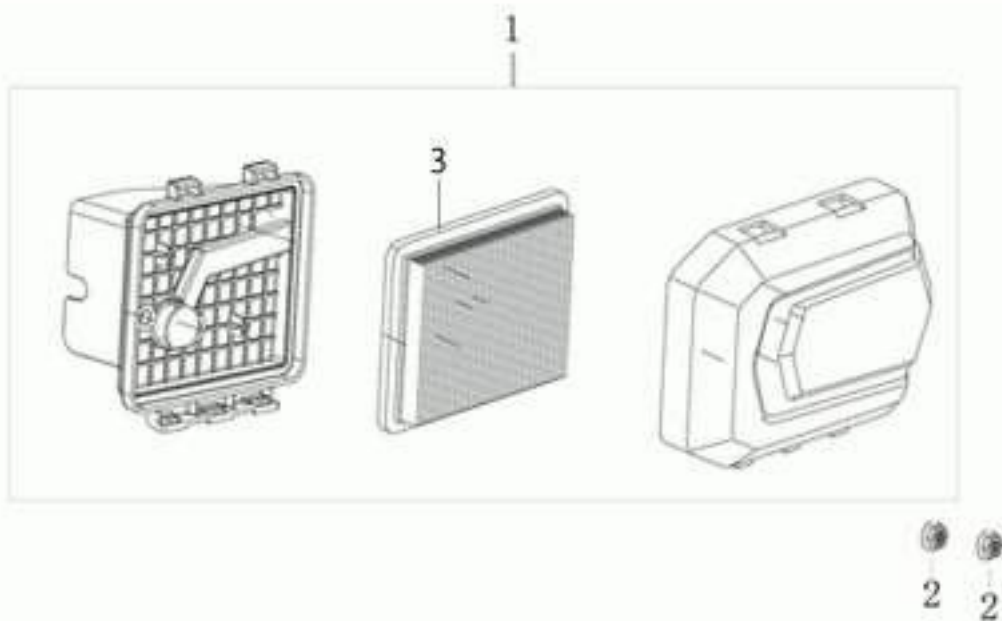

изображение Air filter

Ref.Nu	Qty	Part number	Description	Validity from	Validity till	Notes	Bulletin
1	1	L66151609	Air filter kit				
2	2	004400959R	Nut				
3	1	L66150715	Air filter