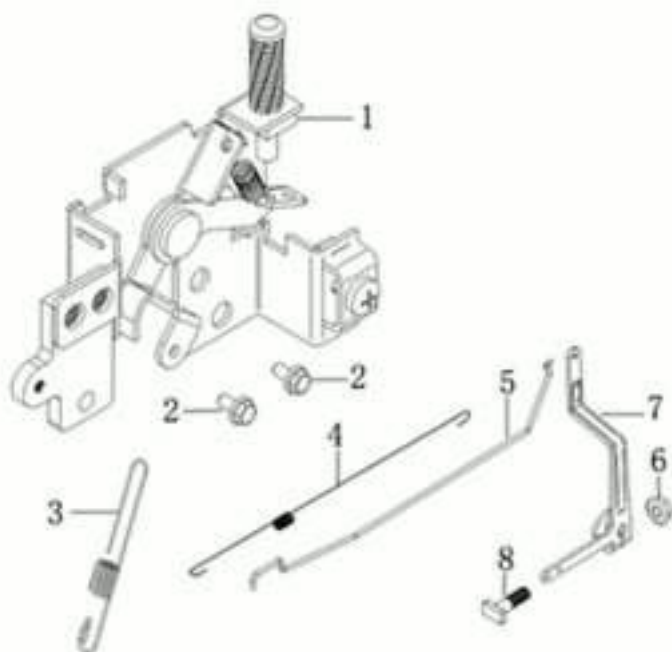

изображение Control lever

Ref.Nu	Qty	Part number	Description	Validity from	Validity till	Notes	Bulletin
1	1	L66151610	Complete lever				
2	2	L66150464	Screw				
3	1	L66151611	Spring				
4	1	L66151612	Spring				
5	1	L66151613	Throttle rod				
6	1	004400959R	Nut				
7	1	L66151614	Control lever				
8	1	L66150382	Screw