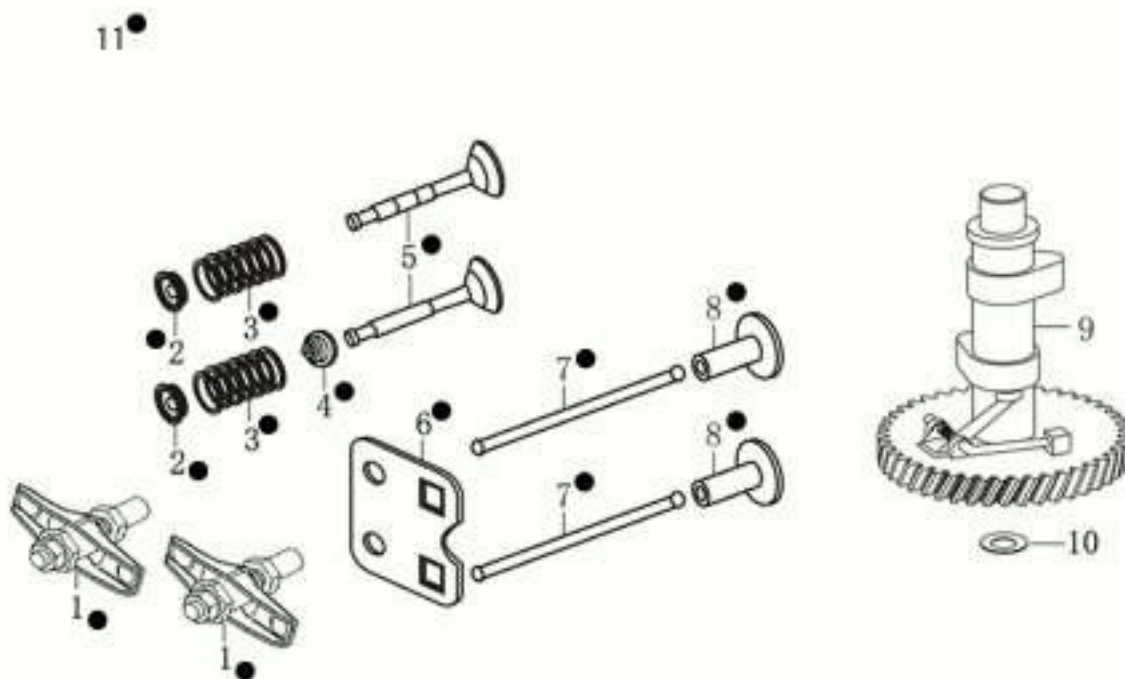

изображение Reed valve kit

Ref.Nu	Qty	Part number	Description	Validity from	Validity till	Notes	Bulletin
1	2	L66150368	Compensator				
2	2	L66150398	Spring holder				
3	2	L66150522	Valves spring				
4	1	L66150367	Seal				
5	1	L66151596	Valve				
6	1	L66151597	Plate				
7	2	L66150722	Equalizer rod				
8	2	L66150403	Slide				
9	1	L66151598	Camshaft assy				
10	1	L66150399	Washer				
11	1	L66151574	Head comp.cylinder