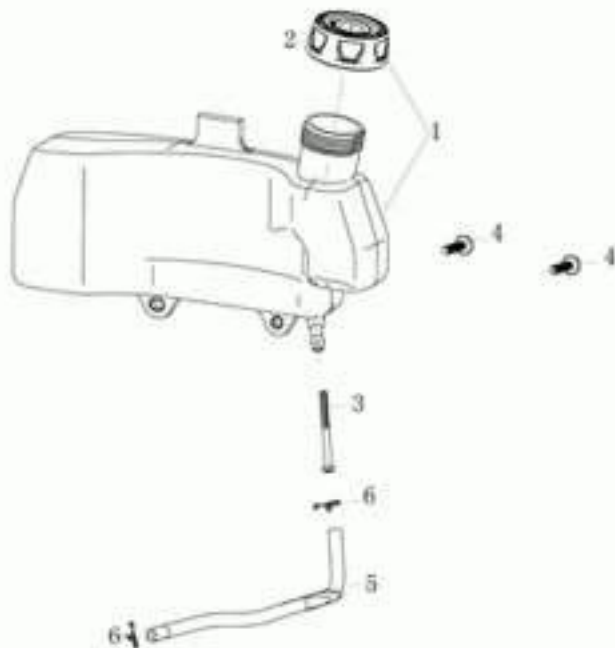

изображение Tank

Ref.Nu	Qty	Part number	Description	Validity from	Validity till	Notes	Bulletin
1	1	L66151591	Complete tank				
2	1	L66151568	Tank cap				EI5-11/20
3	1	L66150439	Filter				
4	2	L66150813	Bolt				
5	1	L66151569	Tube				
6	2	L66150435	Clip