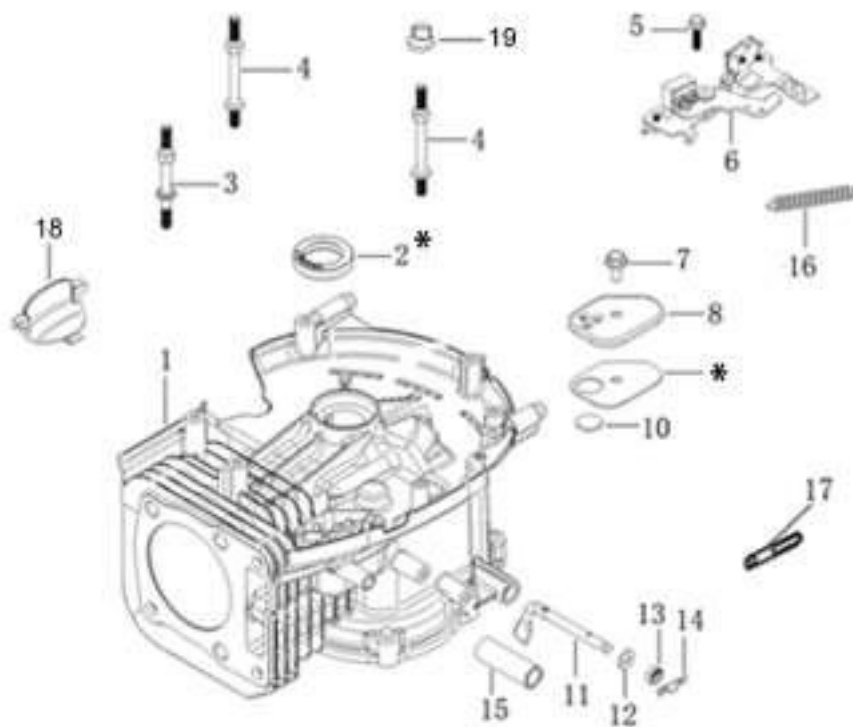

9*

изображение Crankcase

Ref.Nu	Qty	Part number	Description	Validity from	Validity till	Notes	Bulletin
1	1	L66151583	Crankcase				
2	1	L66150409	Seal ring				
3	1	L66150407	Stud				
4	2	L66150408	Stud				
5	1	L66150416	Screw				
6	1	L66151584	Brake				
7	1	L66150464	Screw				
8	1	L66151585	Cap,breather chamber				
9	1	L66151573	Gasket set				
10	1	L66151586	Pin				
11	1	L66151587	Governor arm shaft				
12	1	L66150035	Washer				
13	1	L66150419	Gasket				
14	1	L66150353	Plug				
15	1	L66151588	Tube				
16	1	L66151589	Spring				
17	1	L66150480	Cable				
18	1	L66151590	Fixing plate				
19	1	L66152069	Bushing