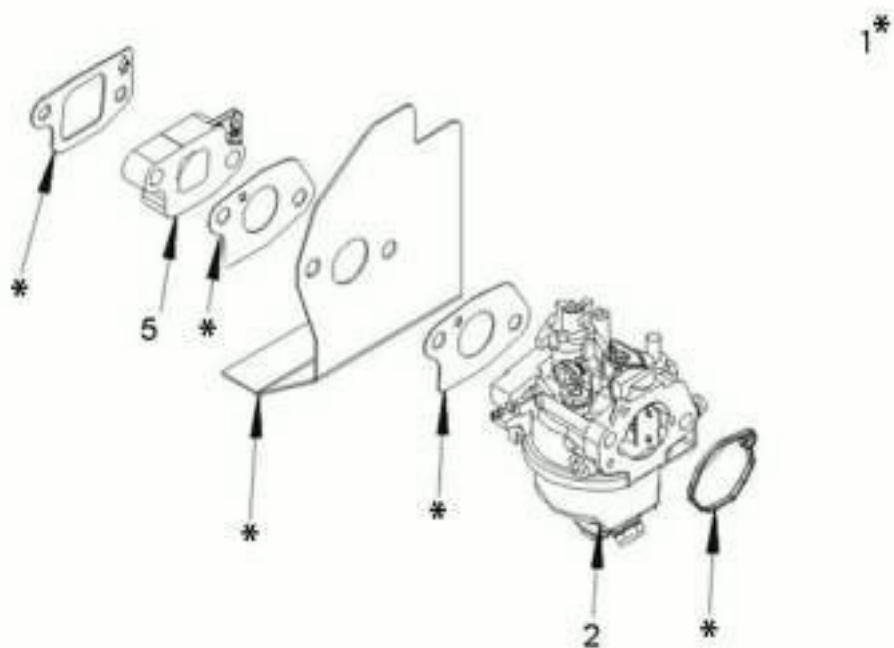

изображение Carburetor

Ref.Nu	Qty	Part number	Description	Validity from	Validity till	Notes	Bulletin
1	1	L66151573	Gasket set				
2	1	L66151607	Carburetor				
5	1	L66151608	Insulator