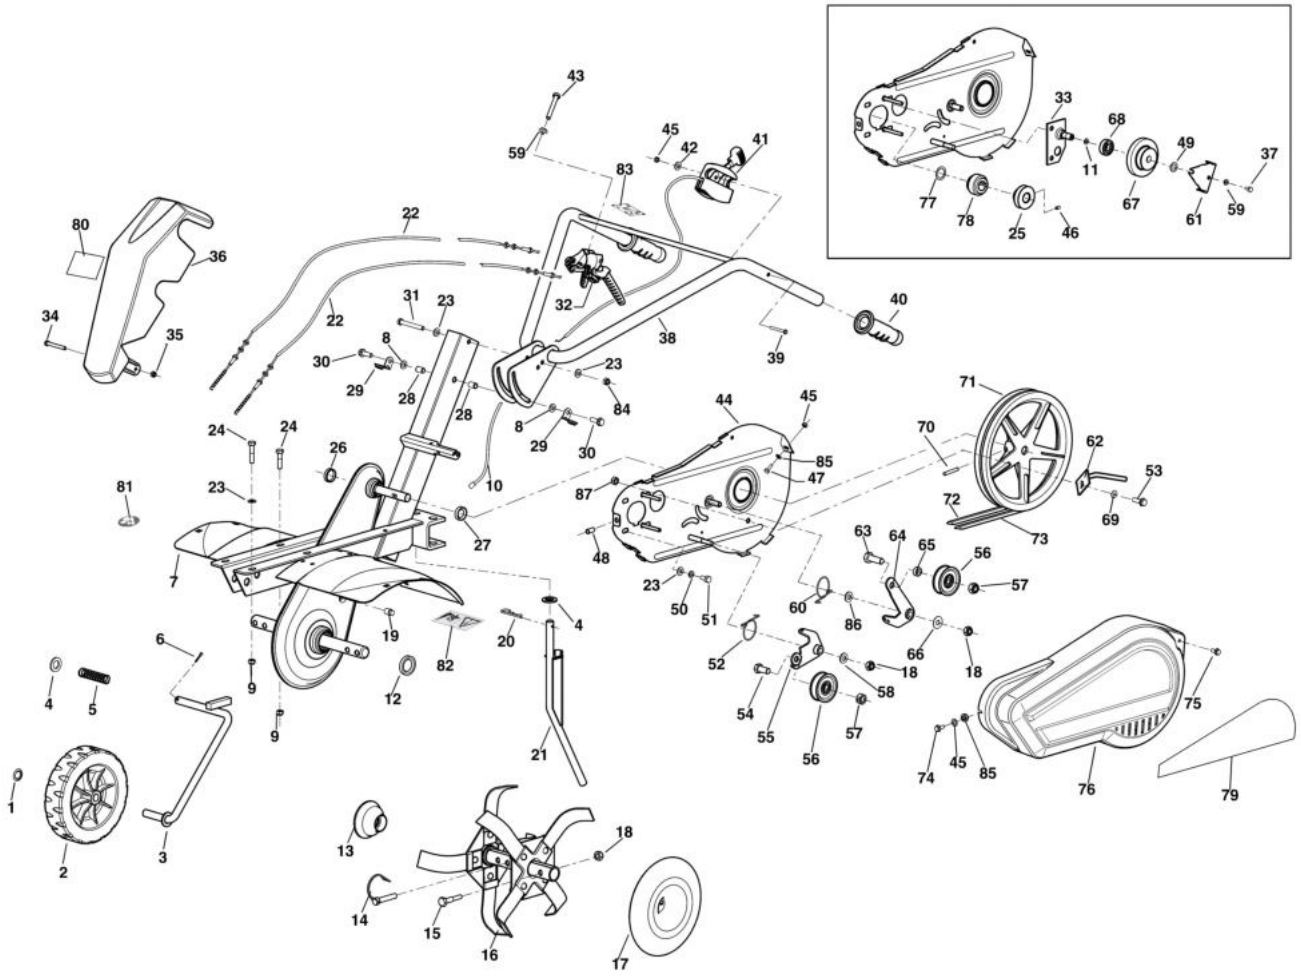

[Flywheel and coil](#)

[Control lever](#)

[Muffler](#)

[Air filter](#)

[Tank](#)

[Carburetor and deflector](#)

## изображение Complete illustrated parts list

Ref.Nu	Qty	Part number	Description	Validity from	Validity till	Notes	Bulletin
43	1	3901090R	Screw				
44	1	F1232163AR	Plate				
45	3	3914006R	Nut				
46	1	YN6195100	Screw				
47	1	3806035R	Screw				
48	1	YN0890600	Rivet				
49	1	YN5001750	Thickness				
50	4	3819013R	Grower			Incluso nel kit cod.	
51	4	3806063R	Screw			68672004R; Included in kit	
52	1	YF1231613	Spring			P/N 68672004R	
53	1	3906045R	Screw				
54	1	YN6370300	Screw				
55	1	68690030R	Jockey roll leve				
56	2	YF1231615	Bearing				
57	1	YN1470200	Nut				
58	2	YN4382550	Washer				
59	2	YN4357000	Washer				
60	1	YF1231640	Spring				
61	1	YF1231646	Plate				
62	1	F1440821A	Upper guide				
63	1	YN6387950	Screw				
64	1	68670050R	Lever				
65	1	68670051R	Spacer				
66	1	YN4382550	Washer				
67	1	ES360020180R	Gear				
68	1	YN1252350	Bearing				
69	1	3916006R	Washer				
70	1	YN5129400	Plug				
71	1	68670056AR	Pulley				
72	1	68670044R	Belt (reverse gear)				
73	1	YF1231609	Belt				
74	1	YN6222600	Screw				
75	1	3960076R	Screw				
76	1	68670021ER	Hood			Arancio; Orange	
77	1	YF1231648	Spacer				
78	1	ES360020180R	Gear				
79	1	68670013R	Label MH150RK				
80	1	68240067R	Label Oleo-Mac				
81	1	YN5380870	Plate (Instruction)			Su richiesta; Upon request	
82	1	F0015577	Plate (danger)			Su richiesta; Upon request	
83	1	68670053R	Plate			Su richiesta; Upon request	
84	1	3914010R	Nut				
85	1	YN4361900	Washer				
86	1	3916010R	Washer				