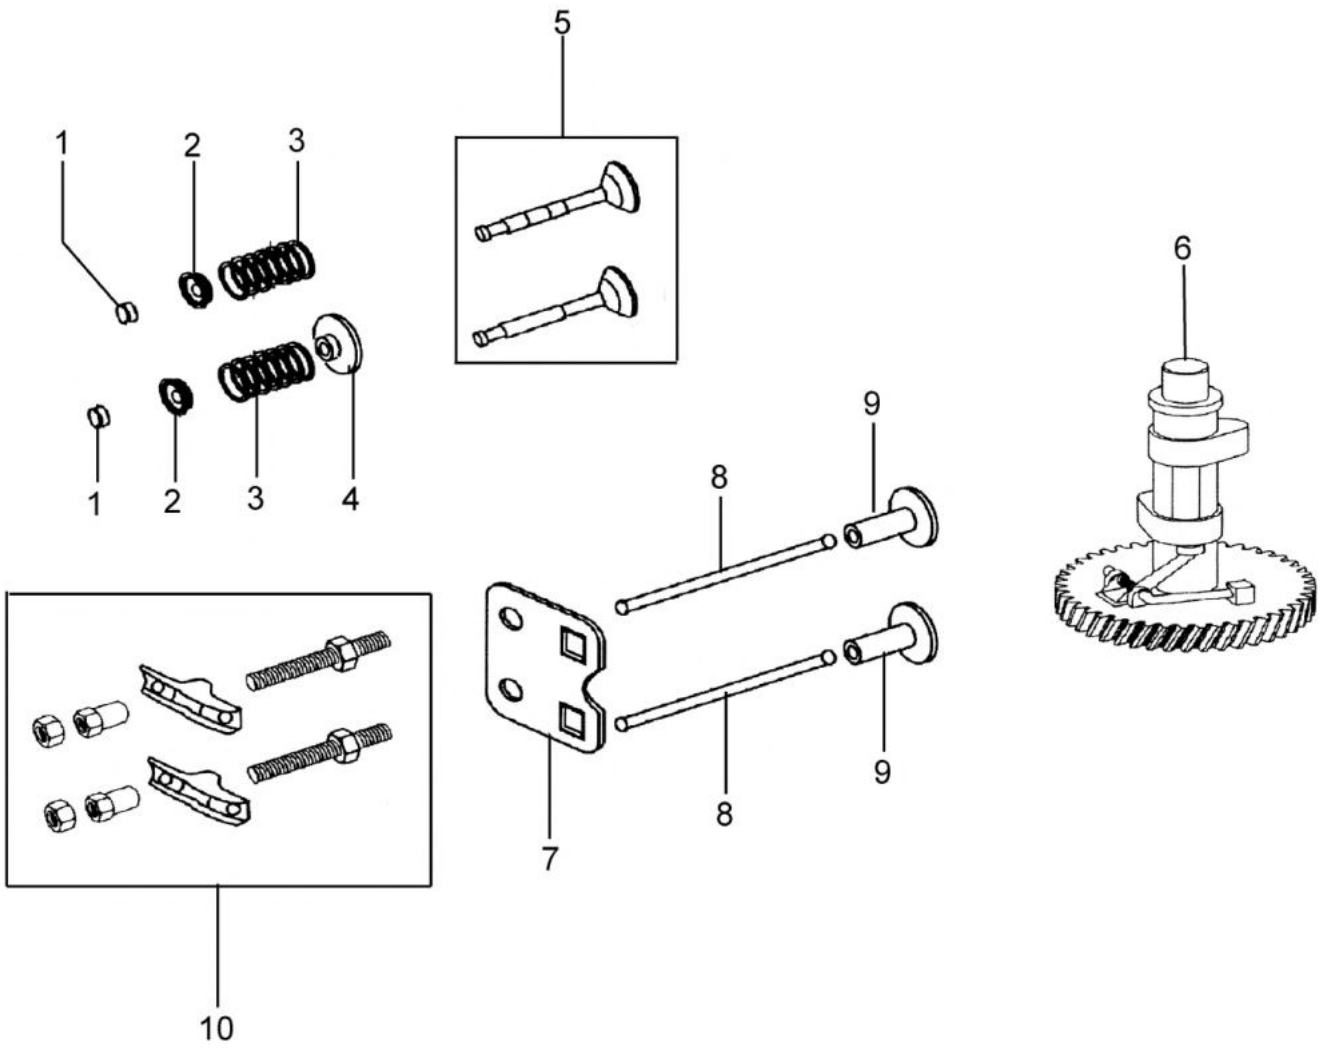

## изображение Crankshaft and piston

---

Ref.Nu	Qty	Part number	Description	Validity from	Validity till	Notes	Bulletin
1	1	L66150280	Piston ring set				
2	1	L66150279	Piston				
3	2	L66150372	Retainer washer				
4	1	L66150281	Connecting rod cpl.				
5	1	L66150342	Piston pin				
6	2	L66150343	Screw				
7	1	L66150081	Key				
8	1	L66150373	Complete shaft				