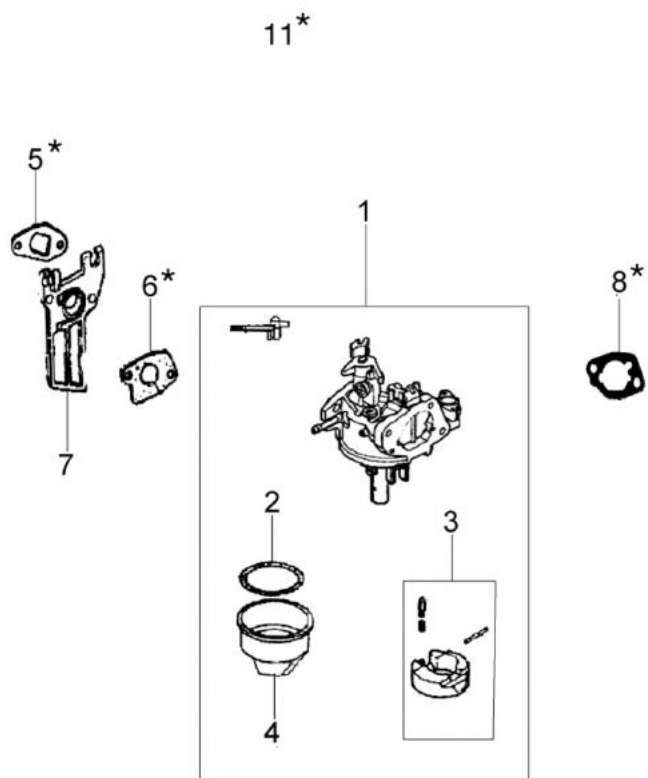

изображение Carburetor and deflector

Ref.Nu	Qty	Part number	Description	Validity from	Validity till	Notes	Bulletin
1	1	L66150289A	Carburetor				
2	1	L66150370	Gasket				
3	1	L66150369	Float				
4	1	L66150375	Tank				
5	1	L66150291	Gasket				
6	1	L66150290	Gasket				
7	1	L66150293	Insulator				
8	1	L66150292	Gasket				
9	1	L66150340	Cover				
10	2	L66150339	Screw				
11	1	L66150618	Gasket set