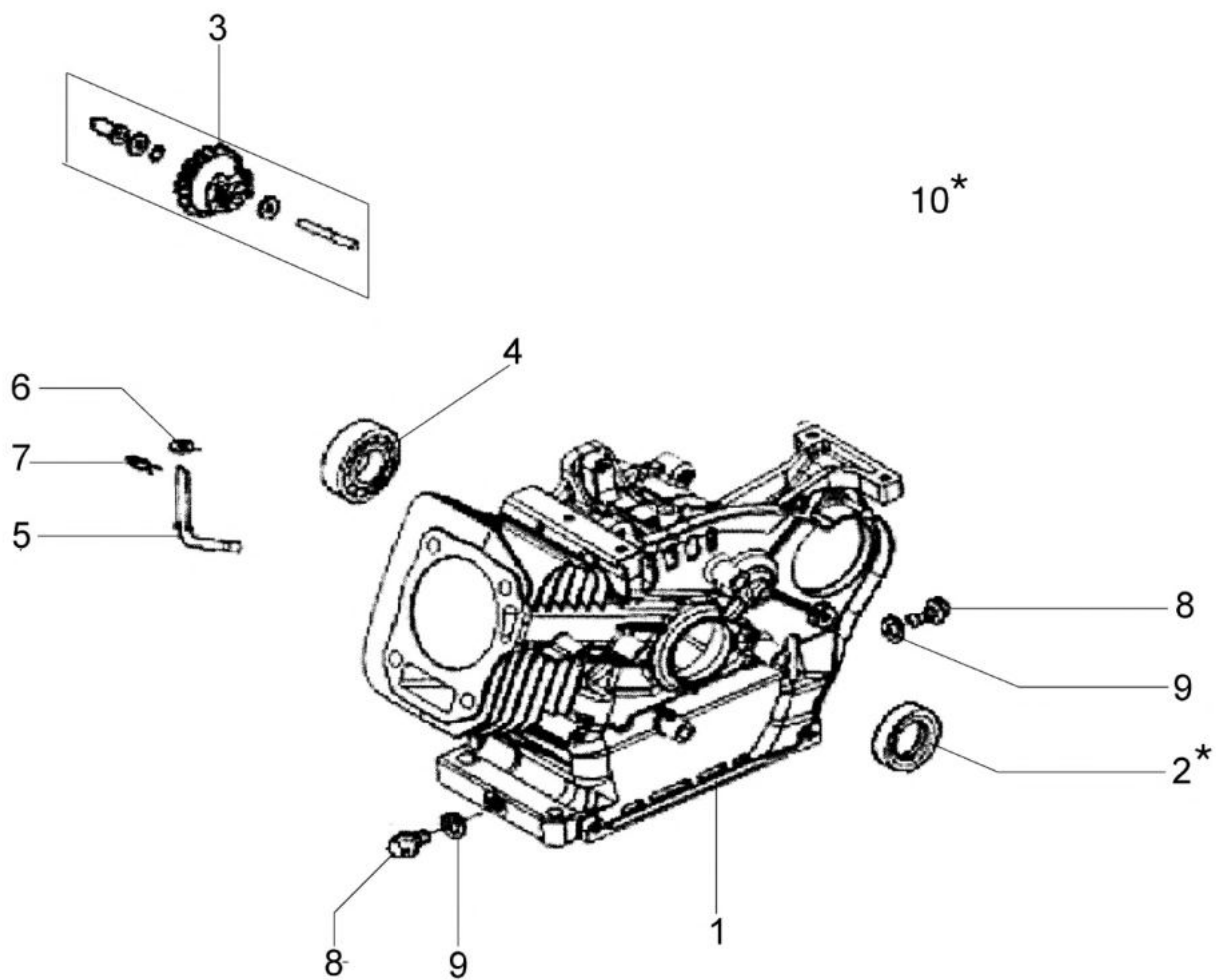

## изображение Cylinder head

Ref.Nu	Qty	Part number	Description	Validity from	Validity till	Notes	Bulletin
1	1	L66150275	Cylinder head				
2	2	L66150350	Plug				
3	1	L66150309	Gasket				
4	4	L66150323	Screw				
5	1	L66150276	Gasket				
6	1	L66150278	Gasket				
7	1	3055123R	Spark plug				
8	4	L66150316	Screw				
9	1	L66150277	Cover				
10	2	L66150241	Stud				
11	2	L66150324	Stud				
12	1	L66150618	Gasket set				

## изображение Ignition system

Ref.Nu	Qty	Part number	Description	Validity from	Validity till	Notes	Bulletin
1	1	L66150329	Starter assy				
2	1	L66150330	Fixing screw				
3	1	L66150331	Clutch driver				
4	1	L66150332	Spring				
5	2	L66150263	Pawl				
6	2	L66150264	Spring				
7	1	L66150265	Pulley				
8	1	L66150336	Starter spring				
9	4	L66150316	Screw				
10	1	L66150337	Starter rope				
11	1	L66150103	Starter handle				
12	4	L66150339	Screw				
13	1	L66150391	Fan cover				
14	1	L66150374	Starter assy				
15	1	L66150474	Cap				