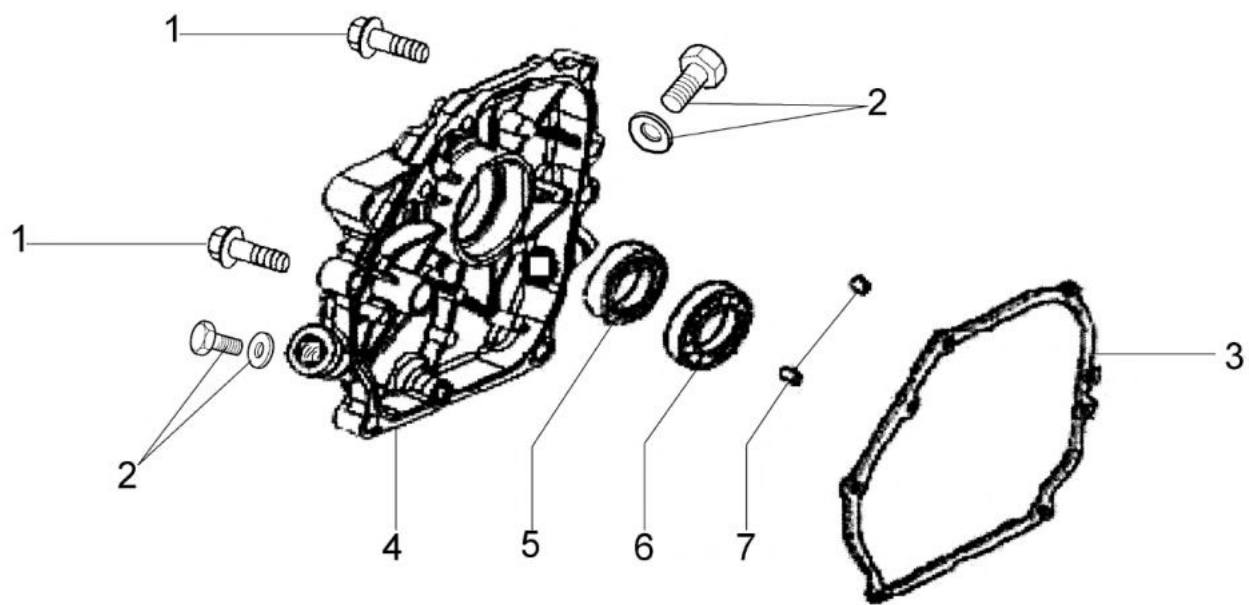

изображение Crankcase cover

Ref.Nu	Qty	Part number	Description	Validity from	Validity till	Notes	Bulletin
1	7	L66150319	Screw				
2	2	L66151232	Cap				
3	1	L66150274	Gasket				
4	1	L66150273	Crankcase cover				
5	1	L66150326	Ring				
6	1	L66150355	Bearing				
7	2	L66150357	Plug