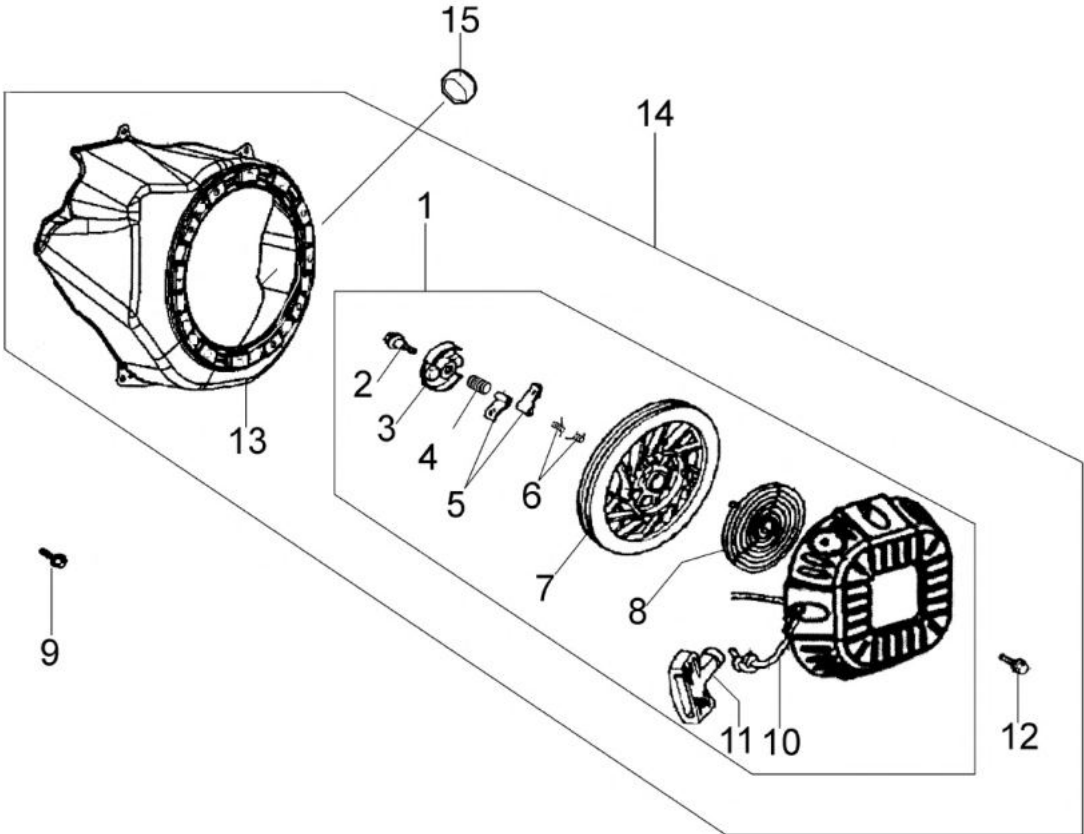

изображение Complete illustrated parts list

---

Ref.Nu	Qty	Part number	Description	Validity from	Validity till	Notes	Bulletin
87	1	3914008R	Nut				

## изображение Cylinder head

Ref.Nu	Qty	Part number	Description	Validity from	Validity till	Notes	Bulletin
1	1	L66150275	Cylinder head				
2	2	L66150350	Plug				
3	1	L66150309	Gasket				
4	4	L66150323	Screw				
5	1	L66150276	Gasket				
6	1	L66150278	Gasket				
7	1	3055123R	Spark plug				
8	4	L66150316	Screw				
9	1	L66150277	Cover				
10	2	L66150241	Stud				
11	2	L66150324	Stud				
12	1	L66150618	Gasket set				