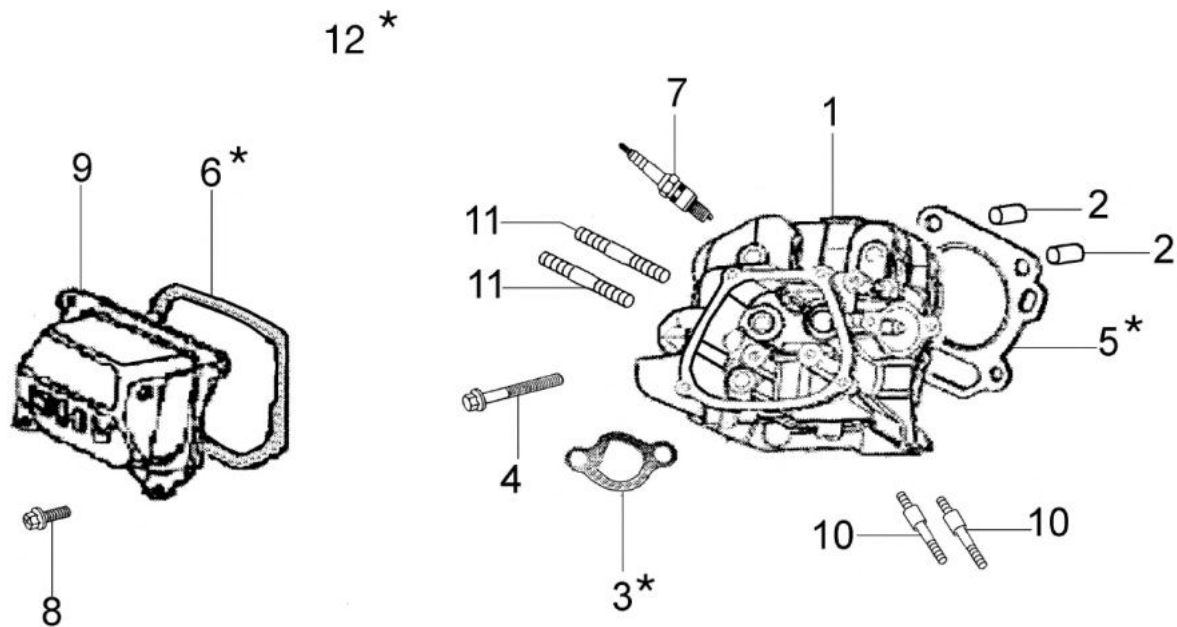

изображение Cylinder head

Ref.Nu	Qty	Part number	Description	Validity from	Validity till	Notes	Bulletin
1	1	L66150275	Cylinder head				
2	2	L66150350	Plug				
3	1	L66150309	Gasket				
4	4	L66150323	Screw				
5	1	L66150276	Gasket				
6	1	L66150278	Gasket				
7	1	3055123R	Spark plug				
8	4	L66150316	Screw				
9	1	L66150277	Cover				
10	2	L66150241	Stud				
11	2	L66150324	Stud				
12	1	L66150618	Gasket set