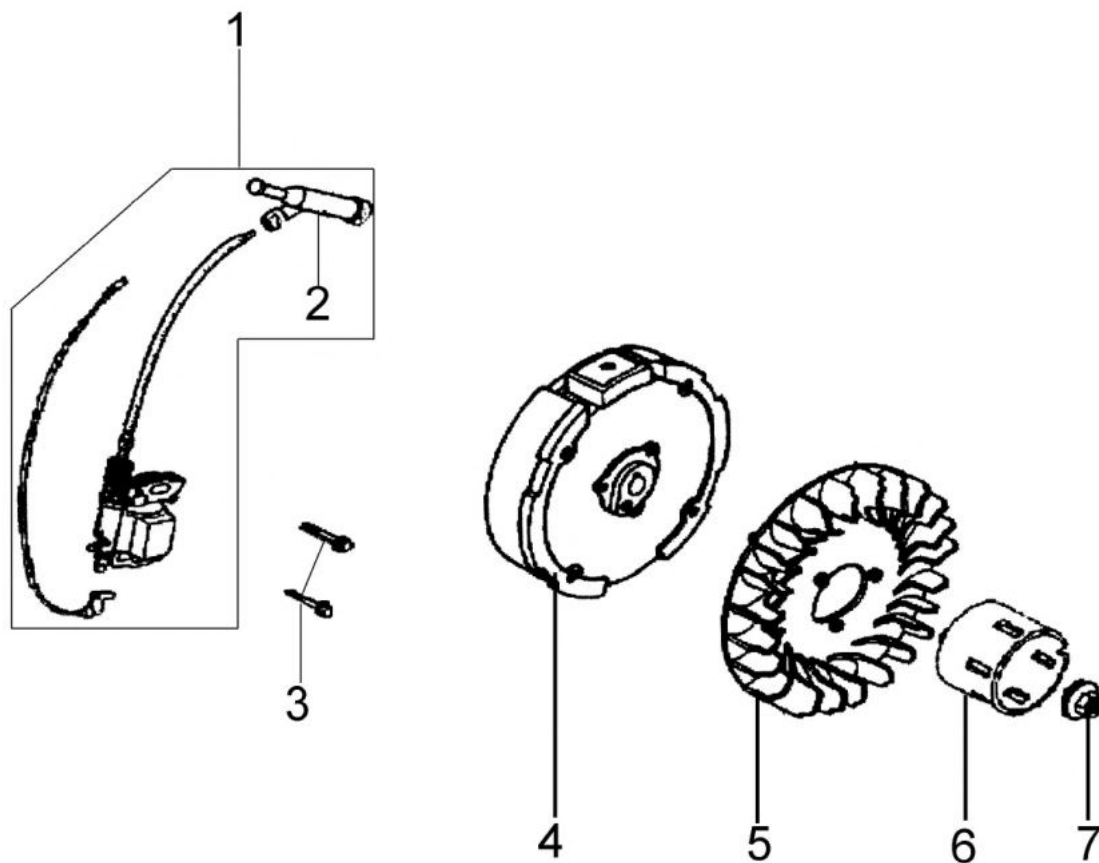

## изображение Crankshaft and piston

---

Ref.Nu	Qty	Part number	Description	Validity from	Validity till	Notes	Bulletin
1	1	L66150280	Piston ring set				
2	1	L66150279	Piston				
3	2	L66150372	Retainer washer				
4	1	L66150281	Connecting rod cpl.				
5	1	L66150342	Piston pin				
6	2	L66150343	Screw				
7	1	L66150081	Key				
8	1	L66150373	Complete shaft				

## изображение Valve and governor

Ref.Nu	Qty	Part number	Description	Validity from	Validity till	Notes	Bulletin
1	2	L66150364	Valve				
2	2	L66150365	Ring				
3	2	L66150366	Valves spring				
4	1	L66150367	Seal				
5	1	L66151233	Reed valve kit				
6	1	L66150363	Complete shaft				
7	1	L66150287	Plate (guide)				
8	2	L66150285	Rod				
9	2	L66150286	Slide				
10	2	L66150368	Compensator				