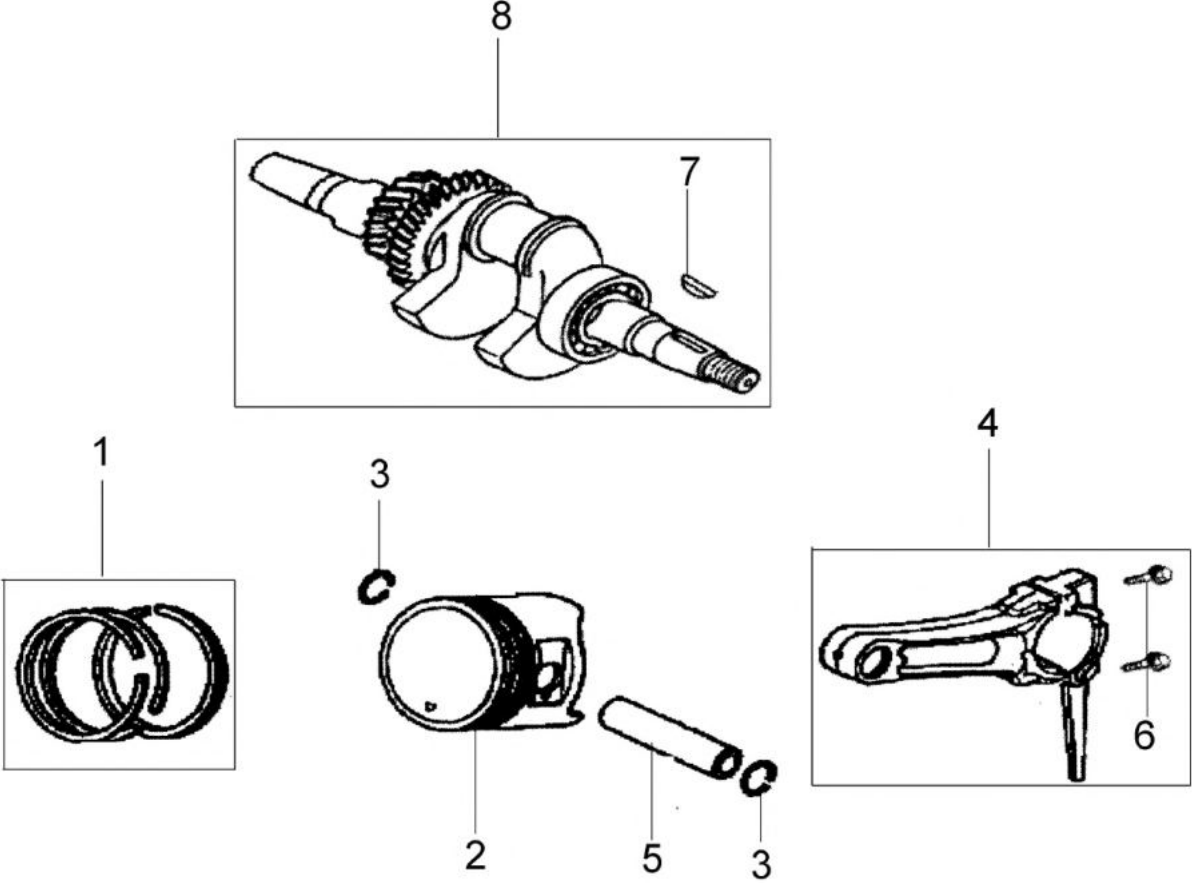

изображение Crankshaft and piston

Ref.Nu	Qty	Part number	Description	Validity from	Validity till	Notes	Bulletin
1	1	L66150280	Piston ring set				
2	1	L66150279	Piston				
3	2	L66150372	Retainer washer				
4	1	L66150281	Connecting rod cpl.				
5	1	L66150342	Piston pin				
6	2	L66150343	Screw				
7	1	L66150081	Key				
8	1	L66150373	Complete shaft