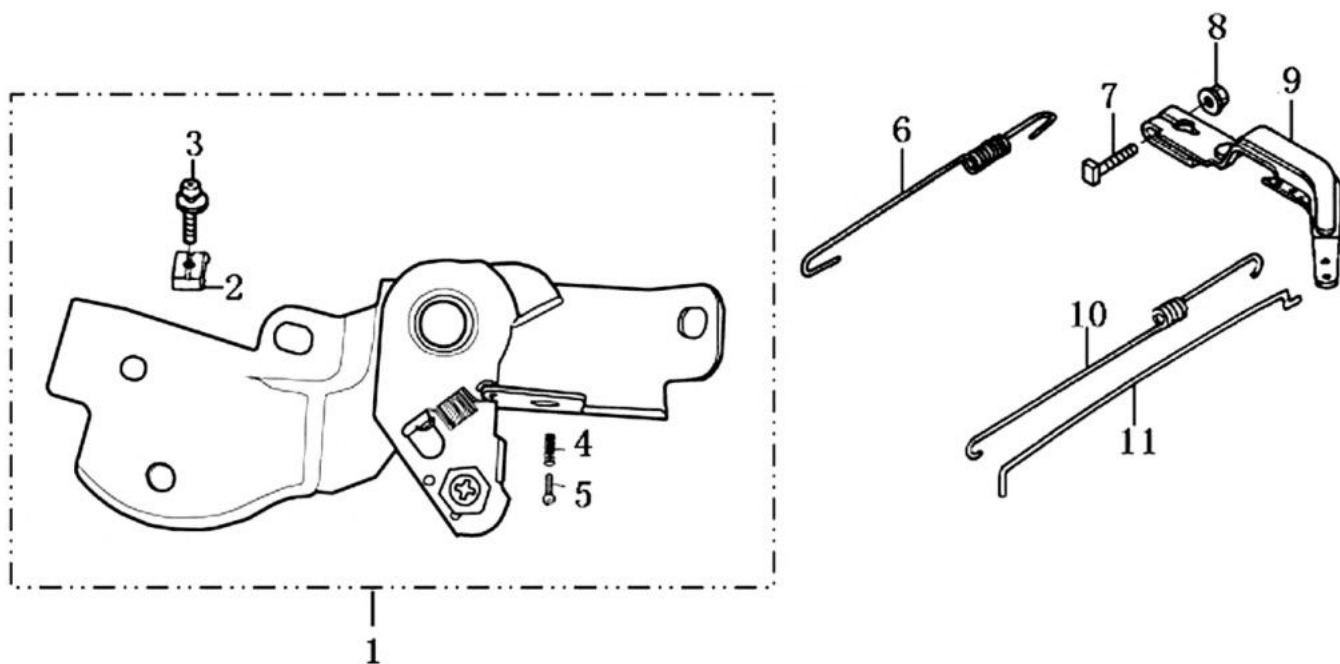

изображение Control lever

Ref.Nu	Qty	Part number	Description	Validity from	Validity till	Notes	Bulletin
1	1	L66150377	Complete lever				
2	1	L66150378	Fairled				
3	1	L66150379	Screw				
4	1	L66150380	Spring				
5	1	L66150381	Screw				
6	1	L66151253	Spring				
7	1	L66150382	Screw				
8	1	L66150185	Nut				
9	1	L66150301	Arm				
10	1	L66150300	Spring				
11	1	L66150298	Throttle rod