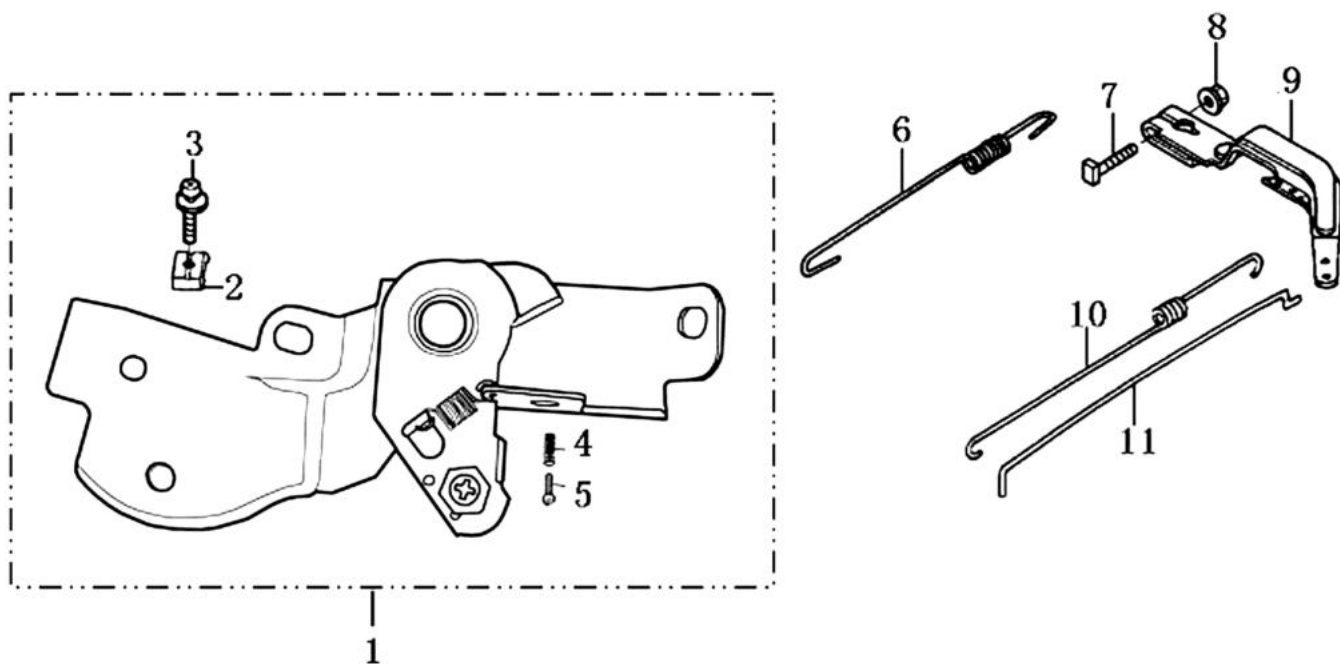

изображение Control lever

Ref.Nu	Qty	Part number	Description	Validity from	Validity till	Notes	Bulletin
1	1	L66150377	Complete lever				
2	1	L66150378	Fairled				
3	1	L66150379	Screw				
4	1	L66150380	Spring				
5	1	L66150381	Screw				
6	1	L66151253	Spring				
7	1	L66150382	Screw				
8	1	L66150185	Nut				
9	1	L66150301	Arm				
10	1	L66150300	Spring				
11	1	L66150298	Throttle rod