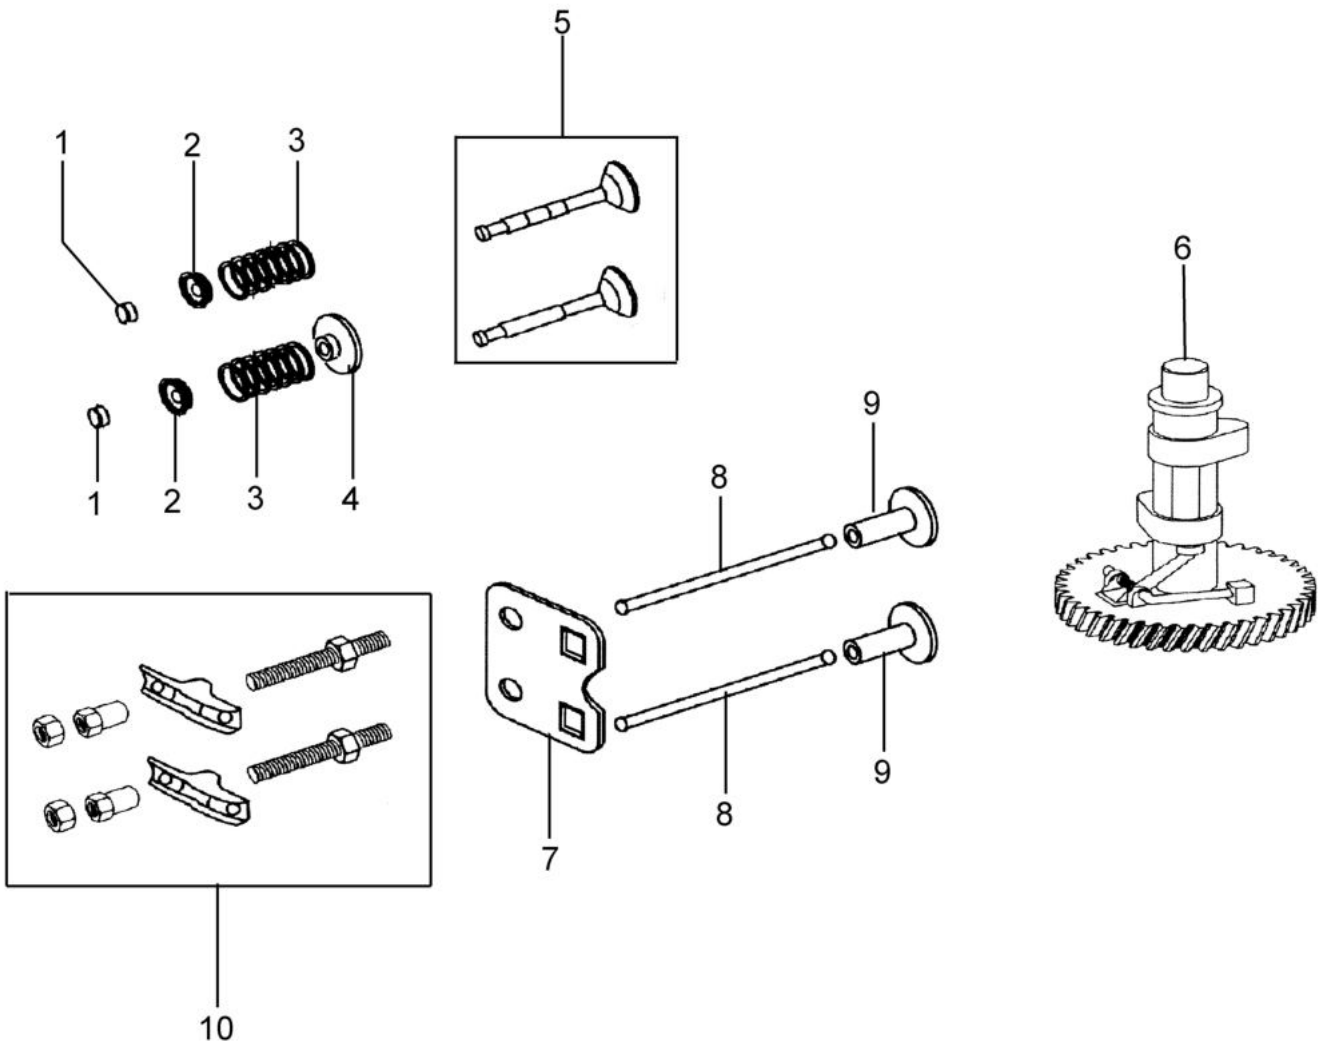

изображение Crankcase

Ref.Nu	Qty	Part number	Description	Validity from	Validity till	Notes	Bulletin
1	1	L66150272	Cylinder and crankcase				
2	1	L66150326	Ring				
3	1	L66150304	Governor				
4	1	L66150355	Bearing				
5	1	L66150302	Shaft				
6	1	L66150325	Washer				
7	1	L66150353	Plug				
8	2	L66150352	Screw				
9	2	L66150354	Washer				
10	1	L66150618	Gasket set				

изображение Crankshaft and piston

Ref.Nu	Qty	Part number	Description	Validity from	Validity till	Notes	Bulletin
1	1	L66150280	Piston ring set				
2	1	L66150279	Piston				
3	2	L66150372	Retainer washer				
4	1	L66150281	Connecting rod cpl.				
5	1	L66150342	Piston pin				
6	2	L66150343	Screw				
7	1	L66150081	Key				
8	1	L66150373	Complete shaft				