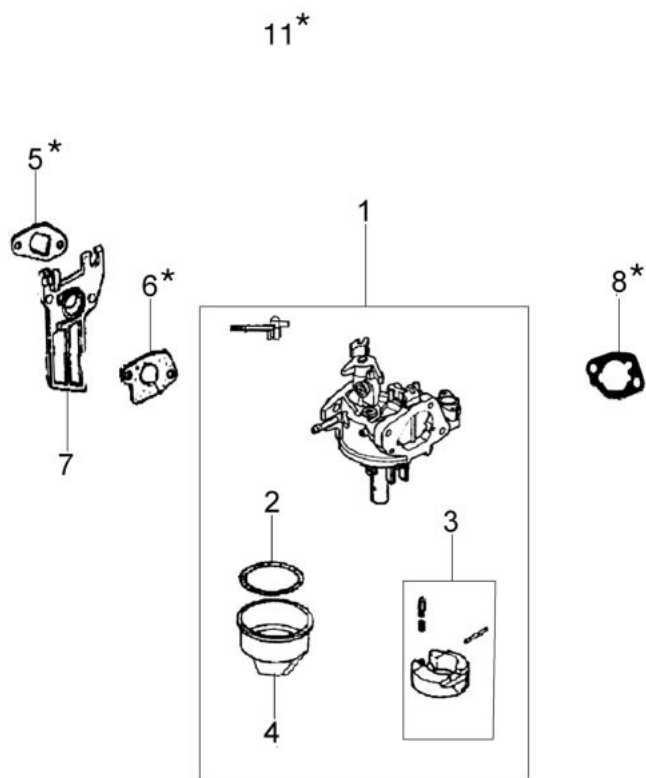

изображение Carburetor and deflector

Ref.Nu	Qty	Part number	Description	Validity from	Validity till	Notes	Bulletin
1	1	L66150289A	Carburetor				
2	1	L66150370	Gasket				
3	1	L66150369	Float				
4	1	L66150375	Tank				
5	1	L66150291	Gasket				
6	1	L66150290	Gasket				
7	1	L66150293	Insulator				
8	1	L66150292	Gasket				
9	1	L66150340	Cover				
10	2	L66150339	Screw				
11	1	L66150618	Gasket set