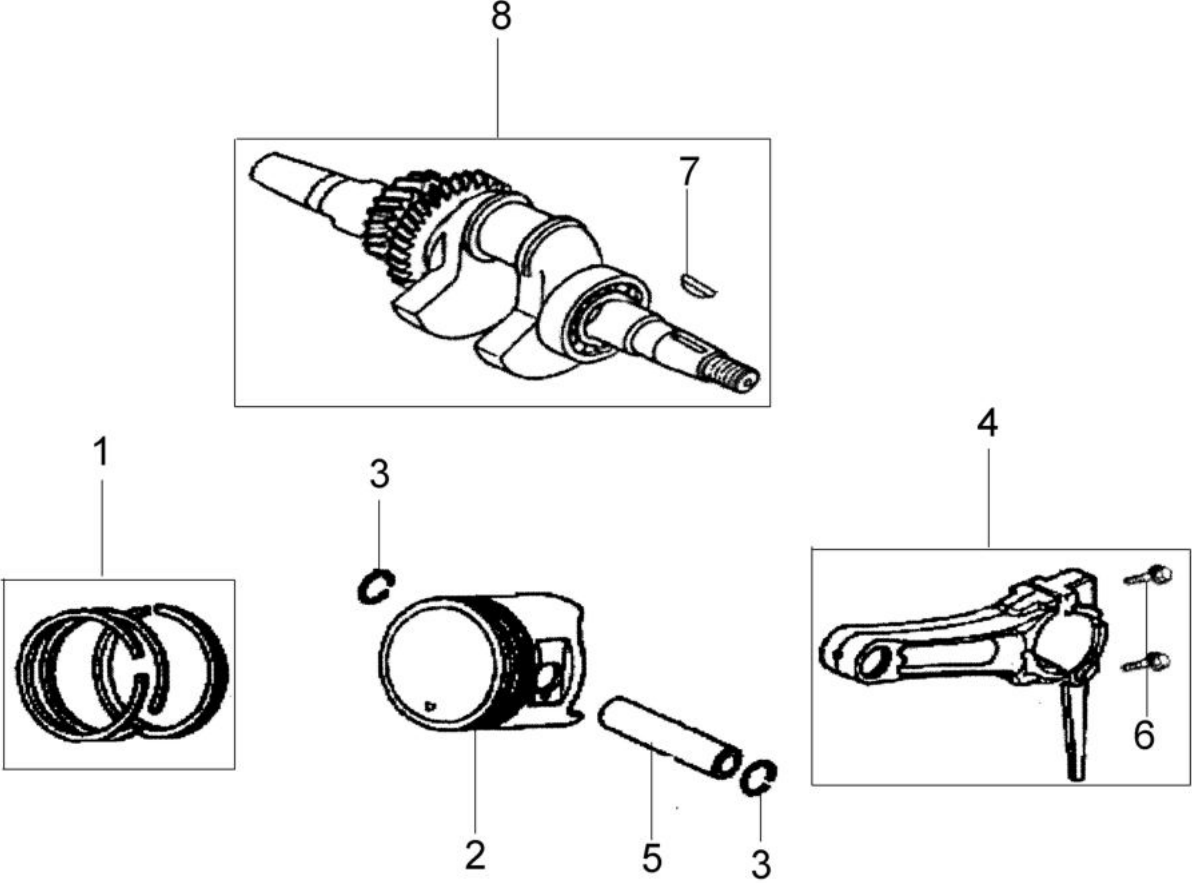

изображение Crankshaft and piston

Ref.Nu	Qty	Part number	Description	Validity from	Validity till	Notes	Bulletin
1	1	L66150280	Piston ring set				
2	1	L66150279	Piston				
3	2	L66150372	Retainer washer				
4	1	L66150281	Connecting rod cpl.				
5	1	L66150342	Piston pin				
6	2	L66150343	Screw				
7	1	L66150081	Key				
8	1	L66150373	Complete shaft