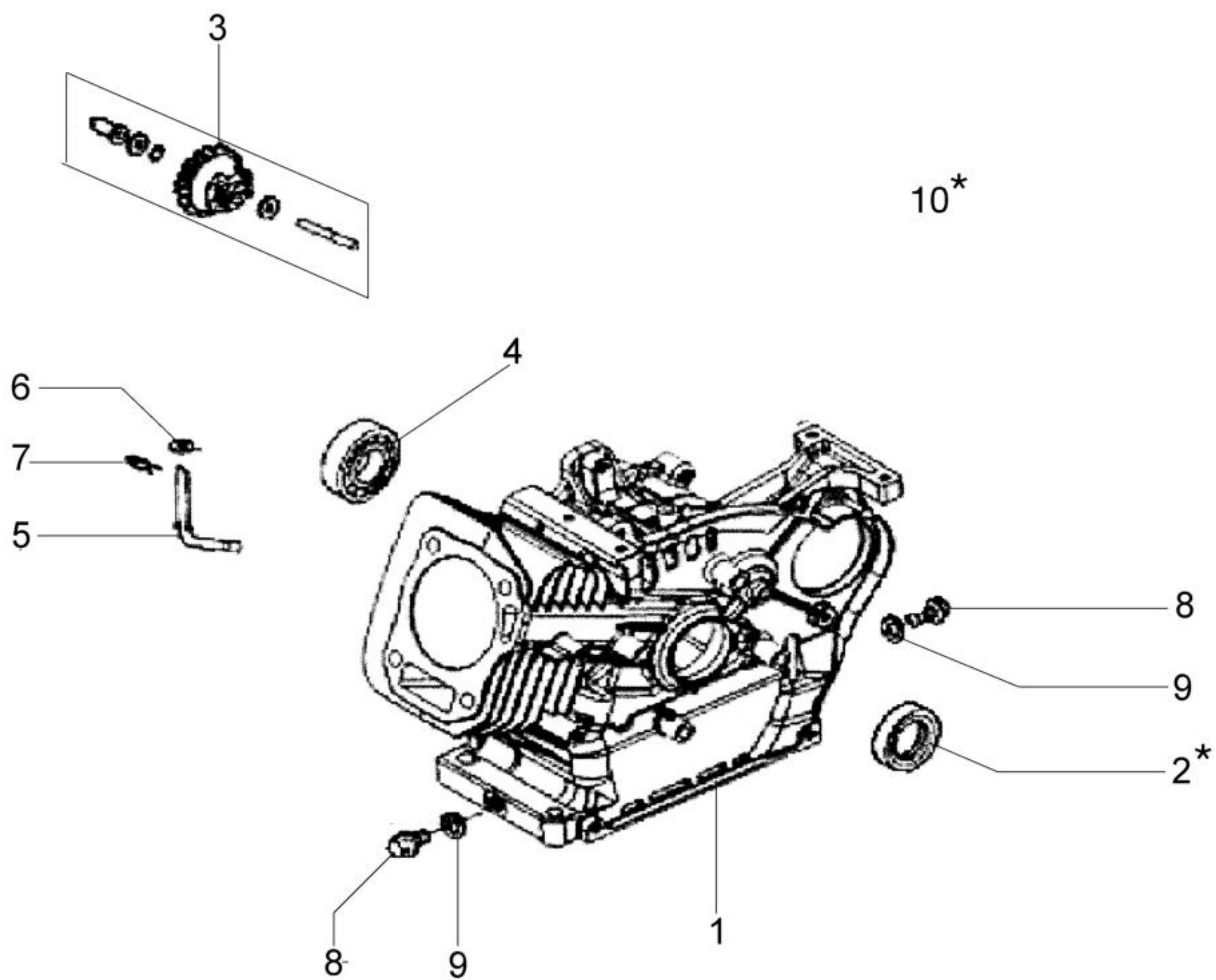

изображение Crankcase

Ref.Nu	Qty	Part number	Description	Validity from	Validity till	Notes	Bulletin
1	1	L66150272	Cylinder and crankcase				
2	1	L66150326	Ring				
3	1	L66150304	Governor				
4	1	L66150355	Bearing				
5	1	L66150302	Shaft				
6	1	L66150325	Washer				
7	1	L66150353	Plug				
8	2	L66150352	Screw				
9	2	L66150354	Washer				
10	1	L66150618	Gasket set